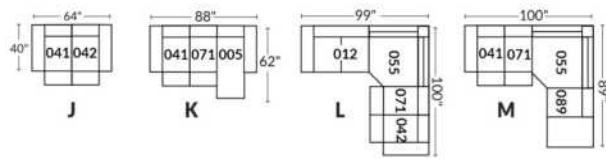

EXEMPLE 23" EXAMPLE