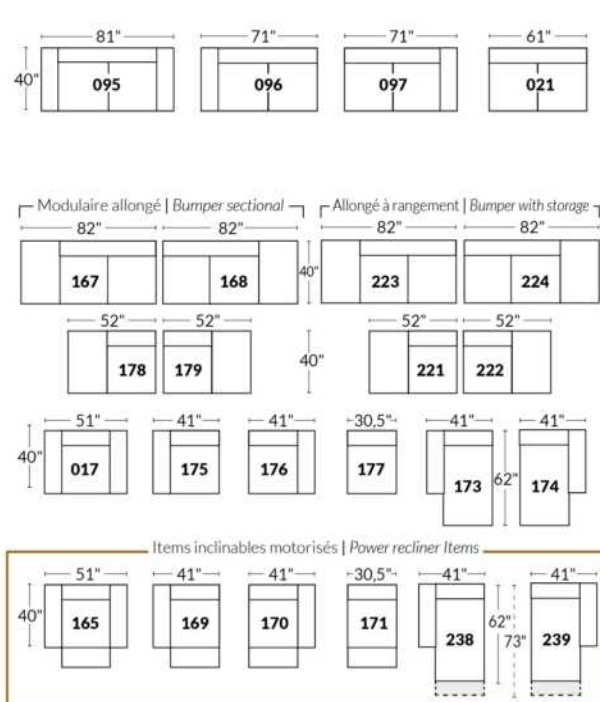

SIÈGE 30" DE LARGE | 30" SEAT WIDTH