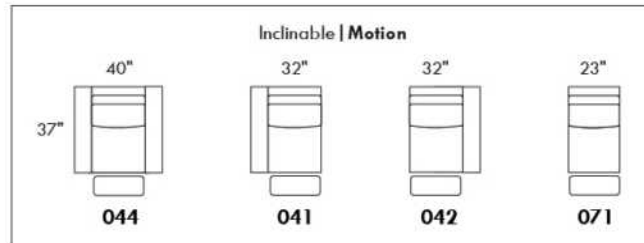

RIOPEL

Hauteur complète 35" | Hauteur de siège 19" | Hauteur devant bras 25" | Profondeur d'assise 21"/22"
Total Height 35" | Seat Height 19" | Arm Height 25" | Seat Depth 21"/22"

www.jaymar.ca