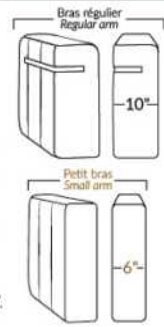

BRAS | ARMS

Option de bras:
Bras Régulier Large 10" ou Petit bras 6"

Arm option
Regular arm Large 10" or Small arm 6"

Contrôle de l'inclinaison situé à l'intérieur du bras
Recliner control located on the inside of the arm.

Option d'accessoires disponible sur le bras régulier seulement
Accessories option, available on Regular arms ONLY.