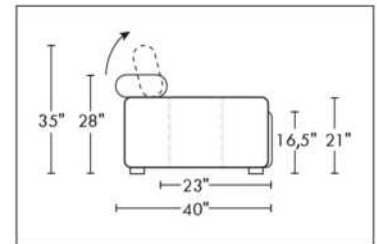

TOULOUSE

Hauteur complète 28"/35" | Hauteur de siège 16½" | Hauteur devant bras 21" | Profondeur d'assise 23"
Total Height 28"/35" | Seat Height 16½" | Arm Height 21" | Seat Depth 23"