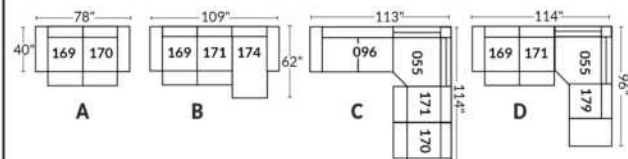

EXEMPLE 30" EXAMPLE