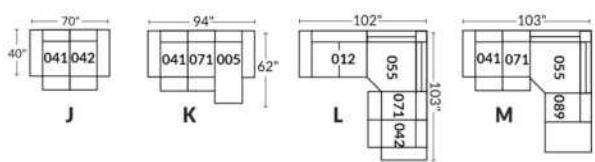

EXEMPLE 23" EXAMPLE