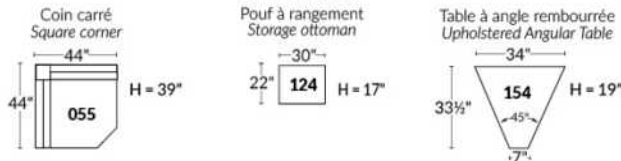

Autres | Others