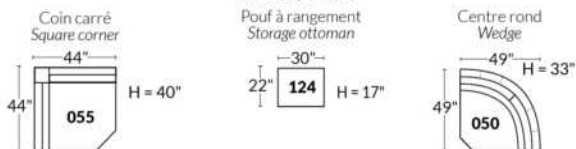

Autres | Others