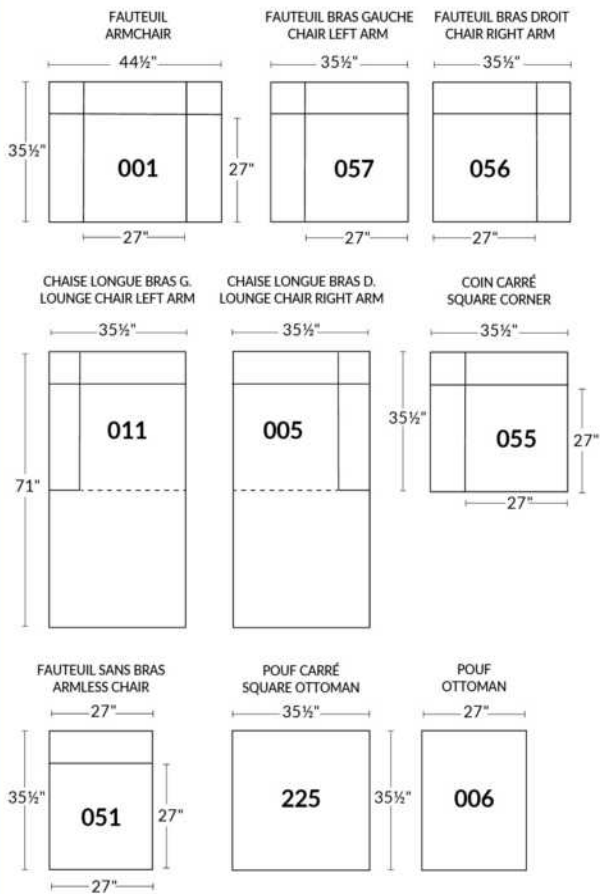

30" SIÈGES/SEAT

DIMENSIONS