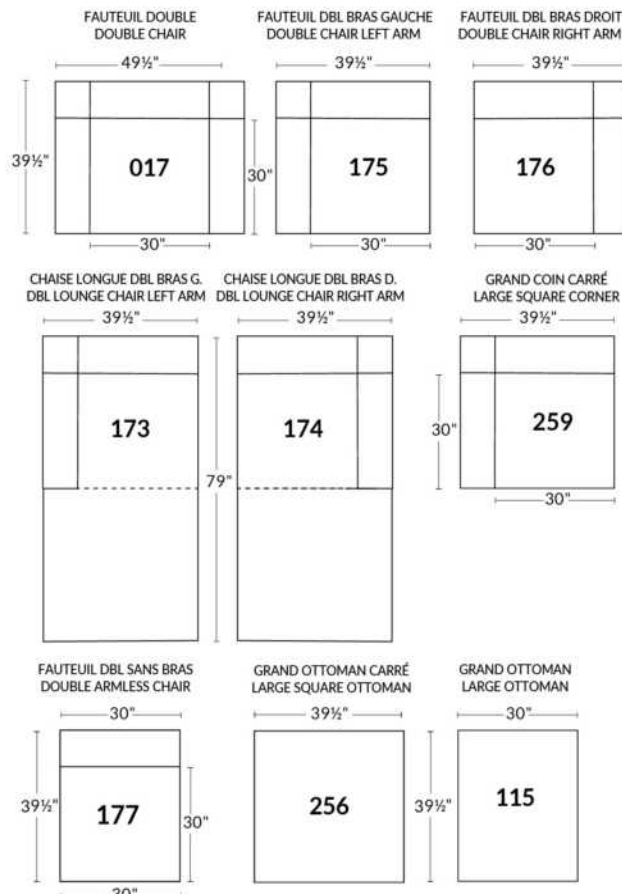

30" SIÈGES/SEAT

DIMENSIONS