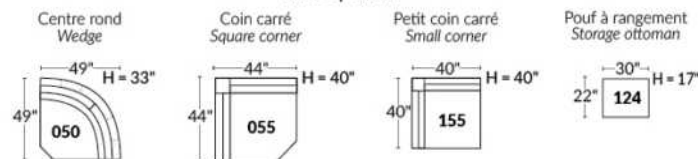

Autres | Others