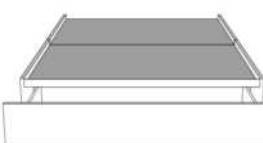

Rangement à tiroir frontal
With Front Drawer
K 540 - Q 541 - D 542