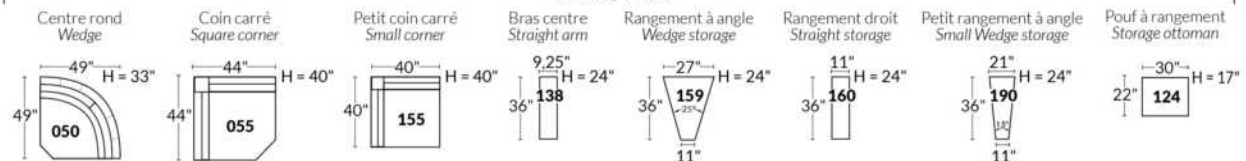

Autres | Others