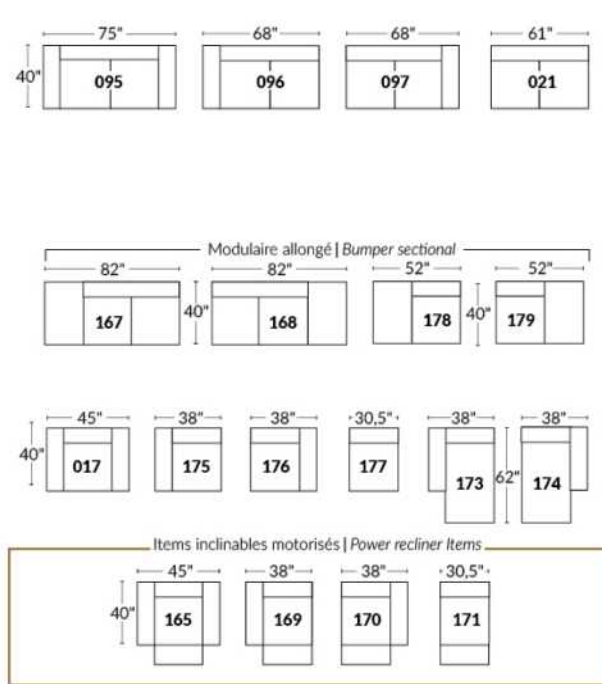

SIÈGE 30" DE LARGE | 30" SEAT WIDTH