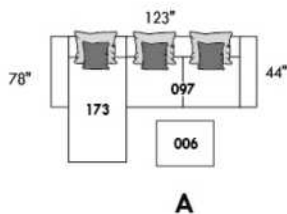

www.jaymar.ca