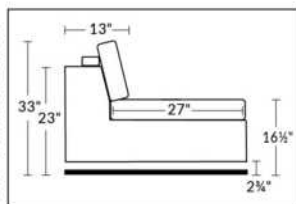

DIMENSIONS