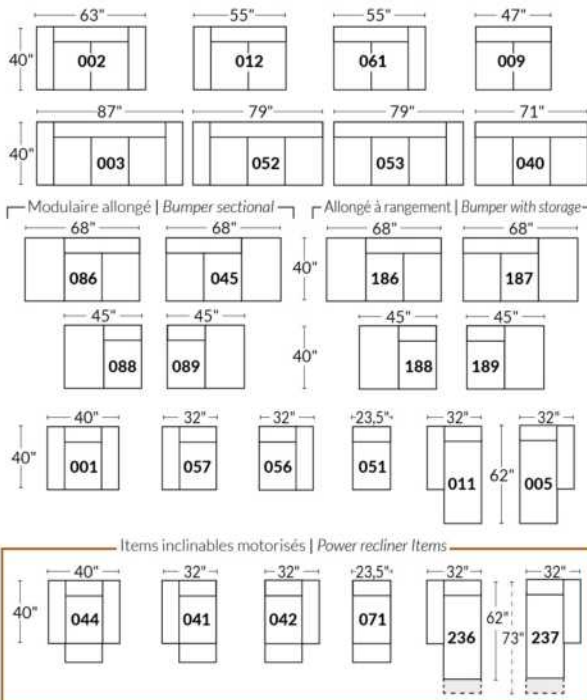

SIÈGE 23" DE LARGE | 23" SEAT WIDTH