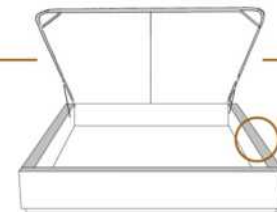

Avec rangement | With Storage
**1" plus large | **1" wider
K 530 - Q 531