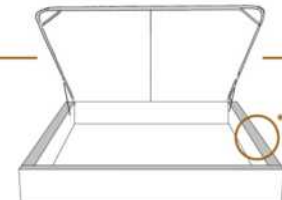

Avec rangement | With Storage
**1" plus large | **1" wider
K 530 - Q 531