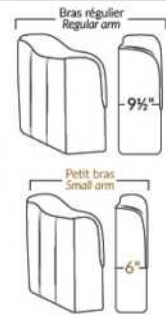

BRAS | ARMS

Option de bras:
Bras Régulier Large 9,5" ou Petit bras 6"

Arm option
Regular arm Large 9.5" or Small arm 6"

Contrôle de l'inclinaison situé à l'intérieur du bras
Recliner control located on the inside of the arm.