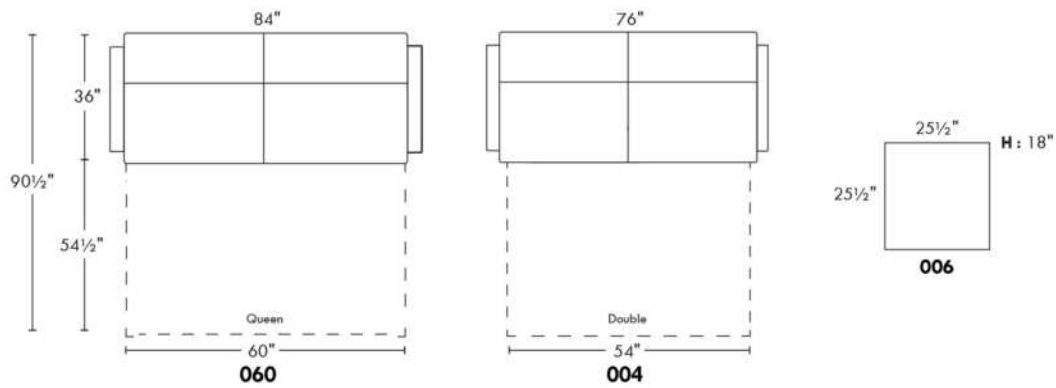

NEW YORK

Hauteur complète 33" | Hauteur de siège 17" | Hauteur devant bras 24" | Profondeur d'assise 21"
Total Height 33" | Seat Height 17" | Arm Height 24" | Seat Depth 21"

www.jaymar.ca