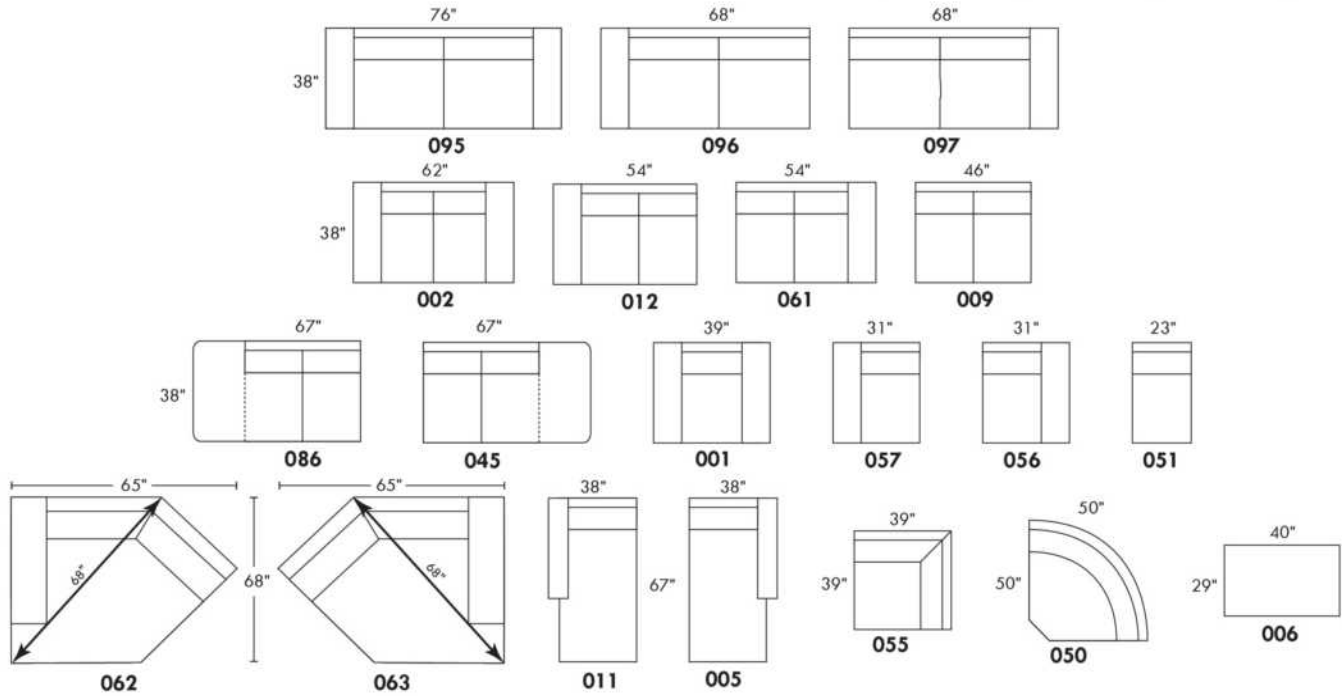

Hauteur complète 36" | Hauteur de siège 18" | Hauteur devant bras 24" | Profondeur d'assise 22"
Total Height 36" | Seat Height 18" | Arm Height 24" | Seat Depth 22"