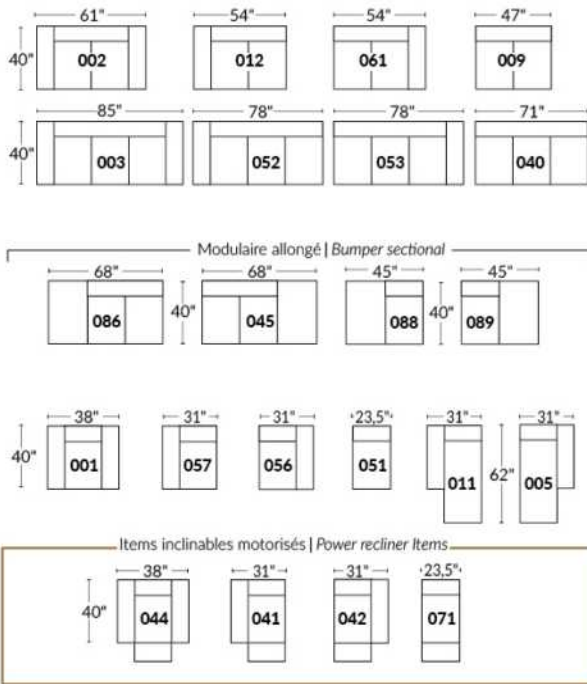

SIÈGE 23" DE LARGE | 23" SEAT WIDTH