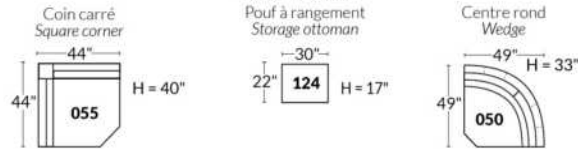

Autres | Others