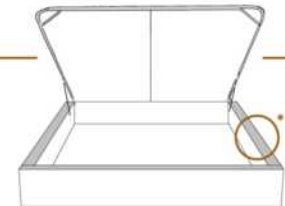

Avec rangement | With Storage
**1" plus large | **1" wider
K 530 - Q 531