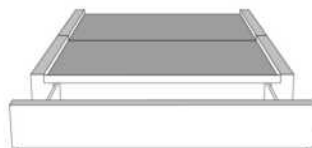

Rangement à tiroir frontal
With Front Drawer
K 440 - Q 441 - D 442