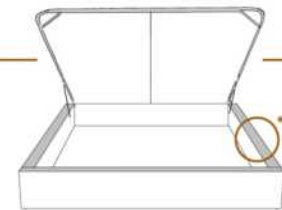

Avec rangement | With Storage
**1" plus large | **1" wider
K 530 - Q 531