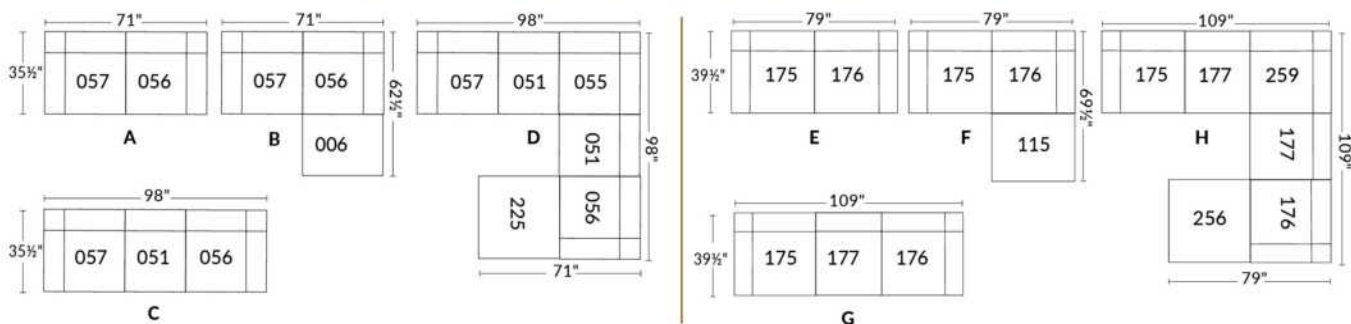

EXEMPLE CONFIGURATIONS EXAMPLE

ITEMS 27" & 30" NE SONT PAS COMPATIBLES - ARE NOT COMPATIBLE