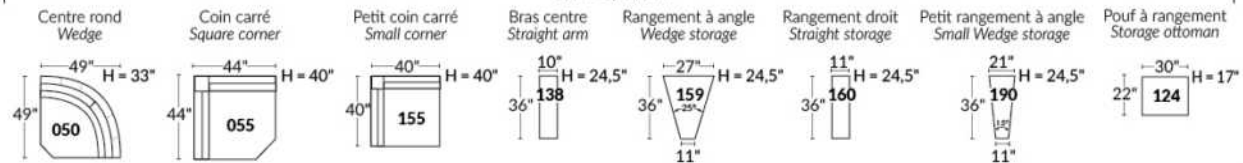

Autres | Others