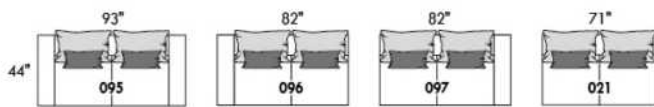

GLAMOUR

HAUTEUR COMPLÈTE: 30"/35" | HAUTEUR SIÈGE: 18" | HAUTEUR DEVANT BRAS: 23" | PROFONDEUR D'ASSISE: 23"
TOTAL HEIGHT: 30"/35" | SEAT HEIGHT: 18" | ARM HEIGHT: 23" | SEAT DEPTH: 23"

FASHION COLLECTION

FASHION I

COUSSINS PLEINE LARGEUR
FULL BACK CUSHIONS

831 34 x 7 x 19
832 24 x 6 x 10

FASHION II

COUSSINS CARRÉS - DOS APPARENT
SQUARE CUSHIONS - VISBLE BACK

833 26 x 7 x 19
834 16 x 6 x 16