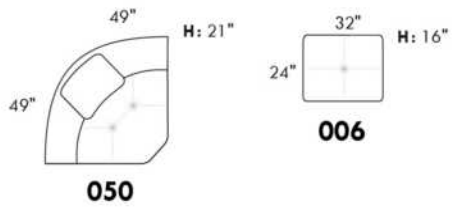

TOULOUSE

Hauteur complète 28"/35" | Hauteur de siège 16½" | Hauteur devant bras 21" | Profondeur d'assise 23"
Total Height 28"/35" | Seat Height 16½" | Arm Height 21" | Seat Depth 23"