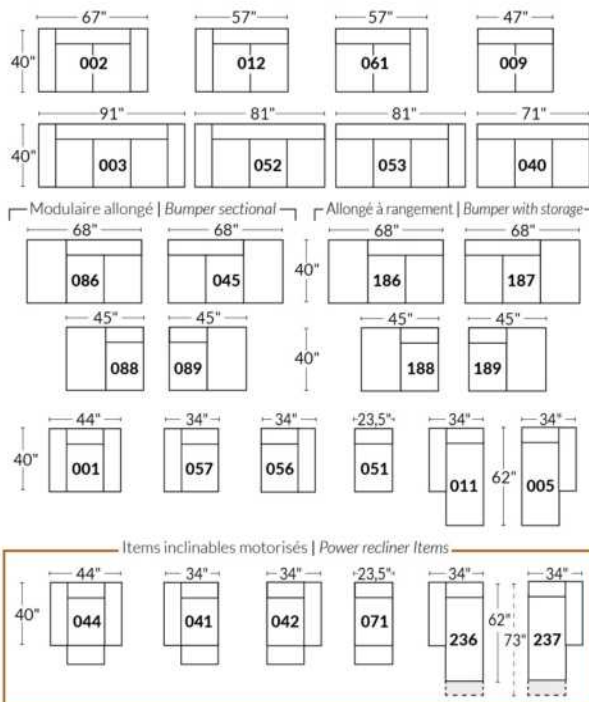

SIÈGE 23" DE LARGE | 23" SEAT WIDTH