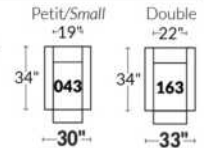

FAUTEUIL BERÇANT PIVOTANT INCLINABLE SWIVEL ROCKING MOTION CHAIR

Dégagement mural de 16" Wall clearance
Hauteur de 42" Height
Largeur de bras 6" Arms width
Option base de bois | Wood base option