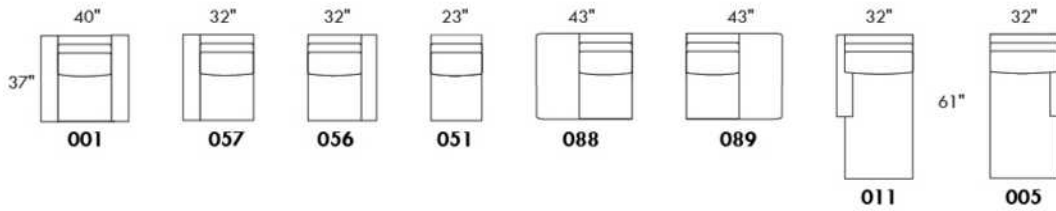

ODESSA

Hauteur complète 35" | Hauteur de siège 19" | Hauteur devant bras 25" | Profondeur d'assise 21"/22"
Total Height 35" | Seat Height 19" | Arm Height 25" | Seat Depth 21"/22"

www.jaymar.ca