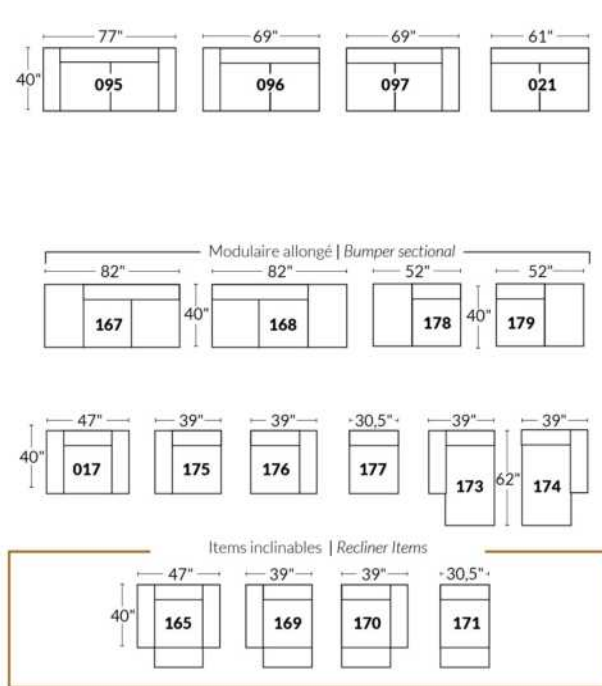

SIÈGE 30" DE LARGE | 30" SEAT WIDTH