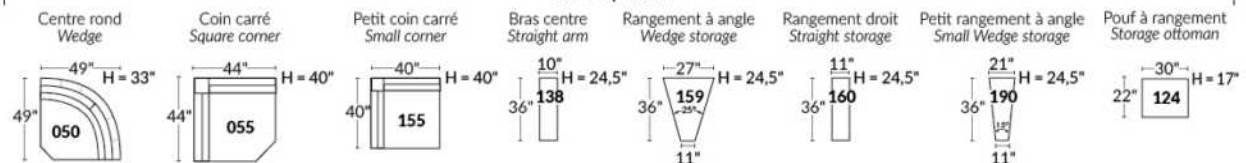

Autres | Others