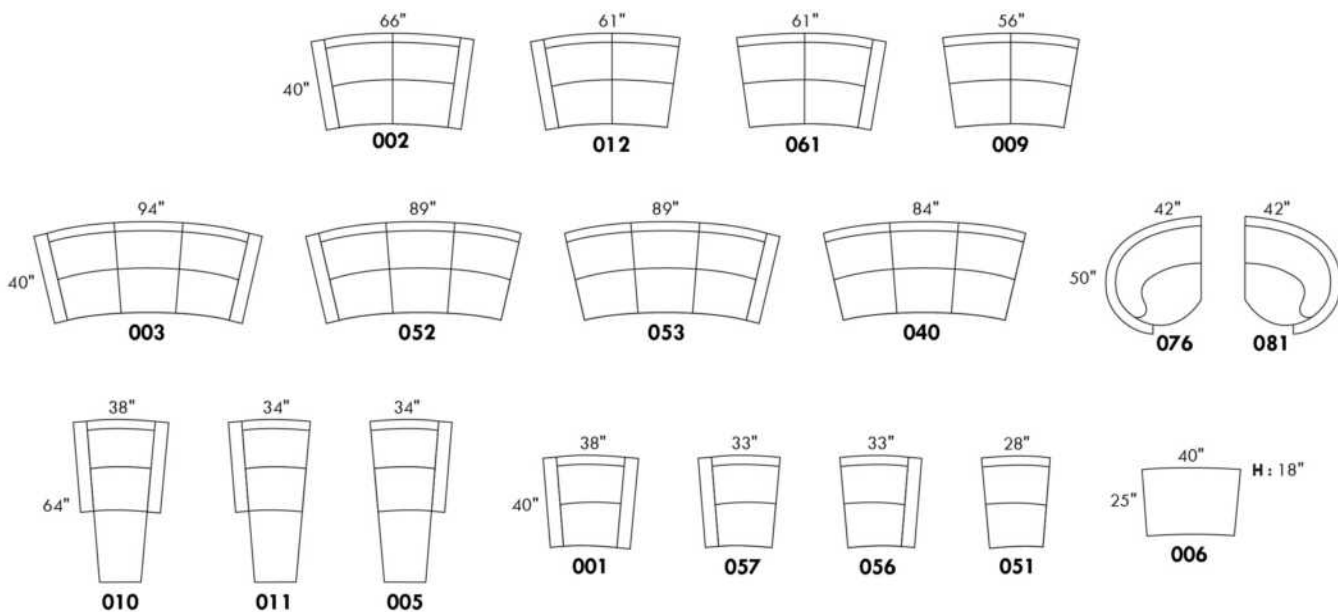

TAURUS

Hauteur complète 36" | Hauteur de siège 18" | Hauteur devant bras 27" | Profondeur d'assise 21"
Total Height 36" | Seat Height 18" | Arm Height 27" | Seat Depth 21"