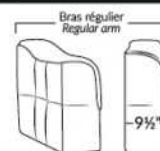

BRAS | ARMS

Option de bras:
Bras Régulier Large 9,5" ou Petit bras 6"