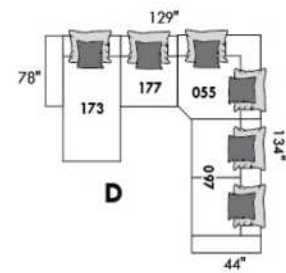

www.jaymar.ca