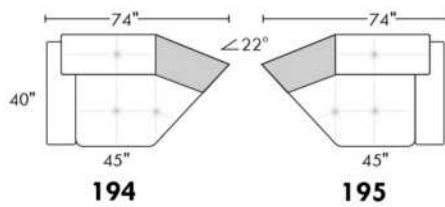

TOULOUSE

Hauteur complète 28"/35" | Hauteur de siège 16½" | Hauteur devant bras 21" | Profondeur d'assise 23"
Total Height 28"/35" | Seat Height 16½" | Arm Height 21" | Seat Depth 23"