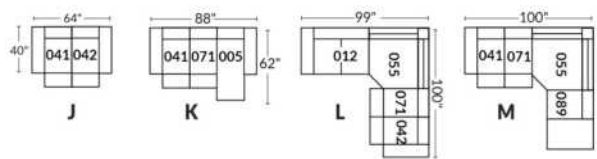

EXEMPLE 23" EXAMPLE