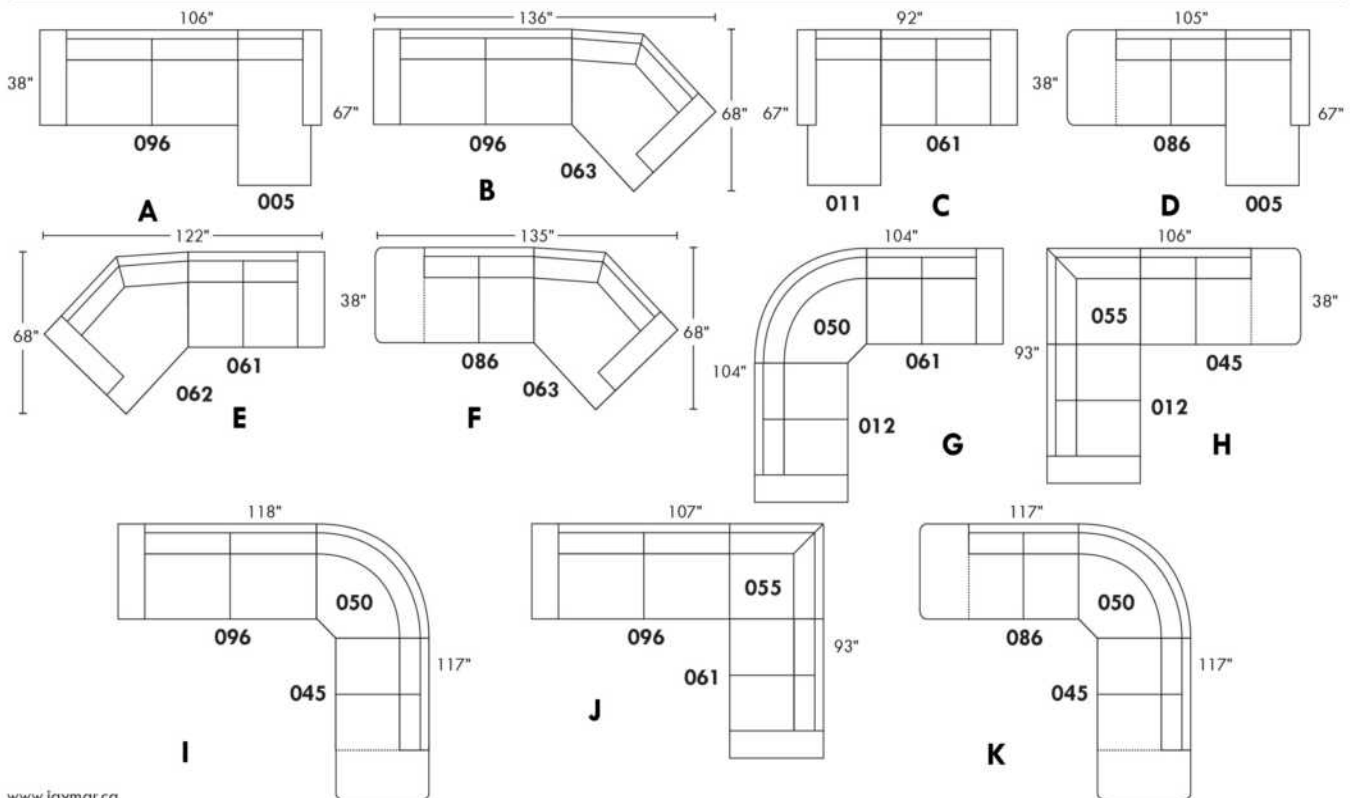

CONFIGURATIONS