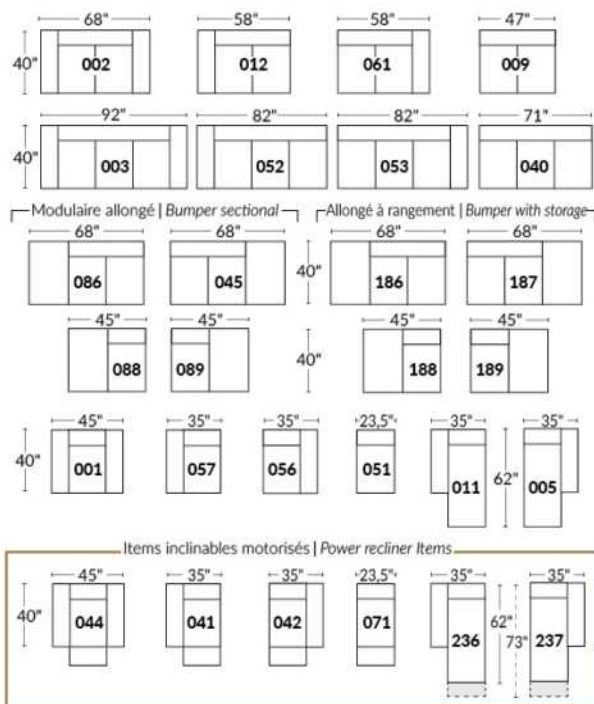

SIÈGE 23" DE LARGE | 23" SEAT WIDTH