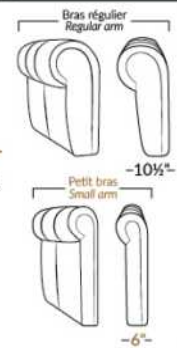

BRAS | ARMS

Option de bras:
Bras Régulier Large 10,5" ou Petit bras 6"

Arm option
Regular arm Large 10,5" or Small arm 6"

Contrôle de l'inclinaison situé à l'intérieur du bras
Recliner control located on the inside of the arm.