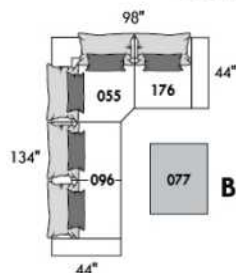

www.jaymar.ca