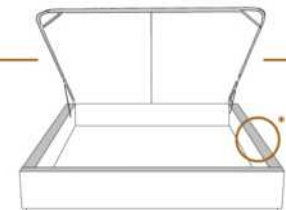

Avec rangement | With Storage
**1" plus large | **1" wider
K 530 - Q 531