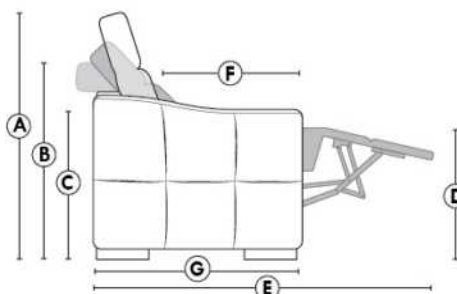

SPECIFICATIONS