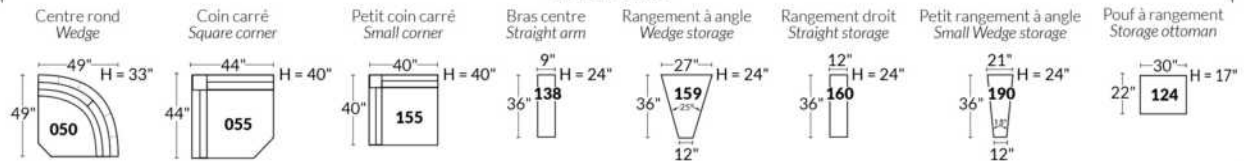

Autres | Others