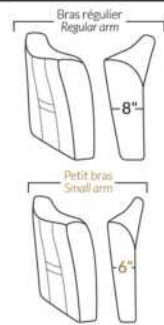

BRAS | ARMS

Option de bras:
Bras Régulier Large 8" ou Petit bras 6"

Arm option
Regular arm Large 8" or Small arm 6"

Contrôle de l'inclinaison situé à l'intérieur du bras
Recliner control located on the inside of the arm.