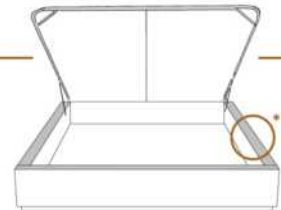

Avec rangement | With Storage
**1" plus large | **1" wider
K 530 - Q 531