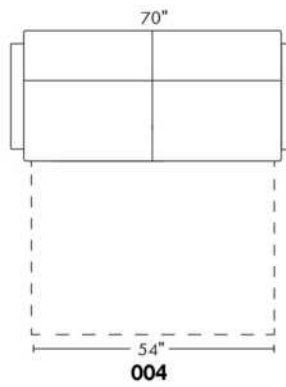

ESTHER

Hauteur complète 35" | Hauteur de siège 19" | Hauteur devant bras 26" | Profondeur d'assise 21"
Total Height 35" | Seat Height 19" | Arm Height 26" | Seat Depth 21"

www.jaymar.ca