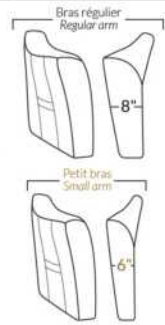

BRAS | ARMS

Option de bras:
Bras Régulier Large 8" ou Petit bras 6"

Arm option
Regular arm Large 8" or Small arm 6"

Contrôle de l'inclinaison situé à l'intérieur du bras
Recliner control located on the inside of the arm.