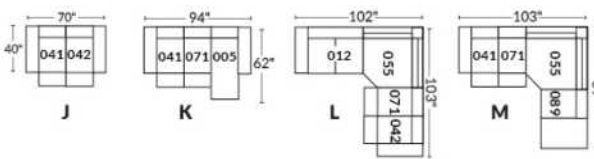

EXEMPLE 23" EXAMPLE