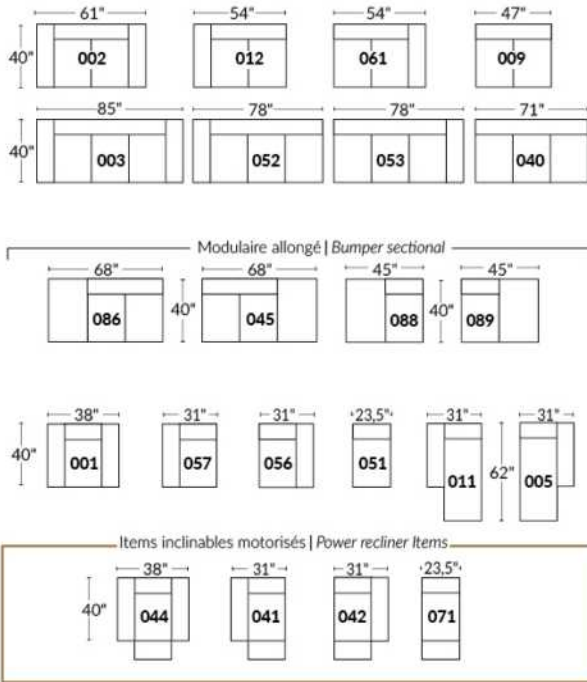

SIÈGE 23" DE LARGE | 23" SEAT WIDTH