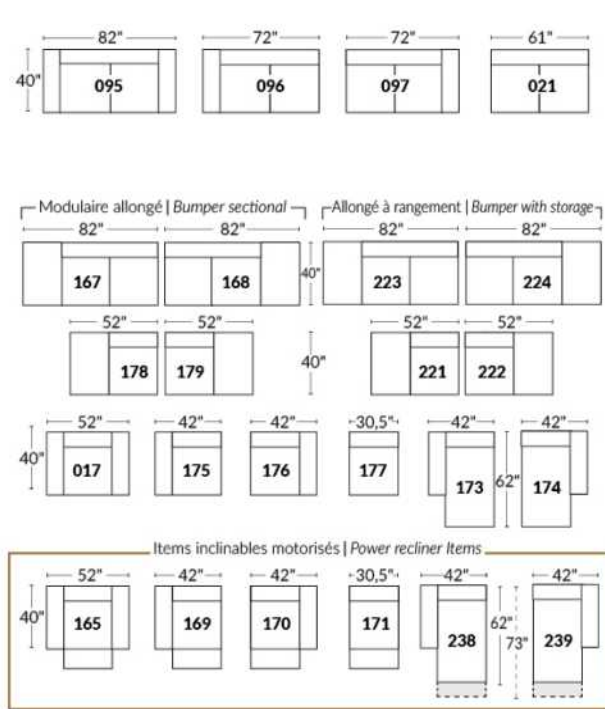

SIÈGE 30" DE LARGE | 30" SEAT WIDTH