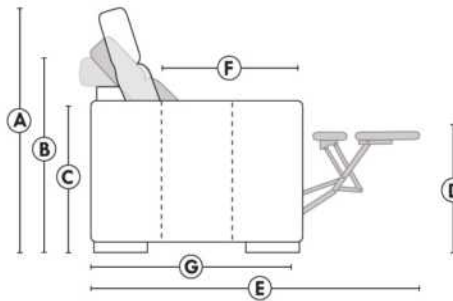

SPECIFICATIONS