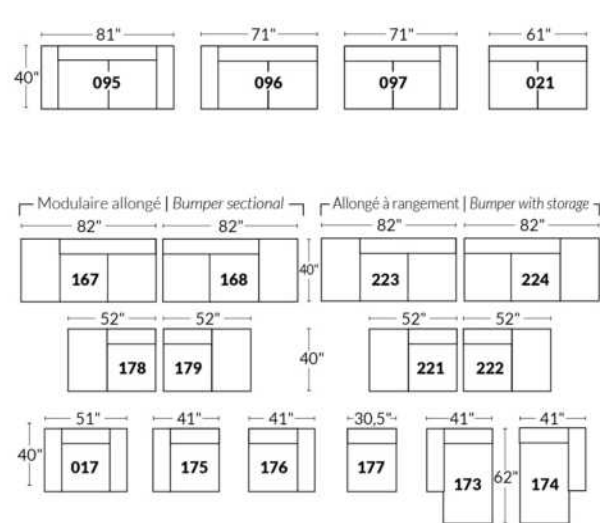

SIÈGE 30" DE LARGE | 30" SEAT WIDTH