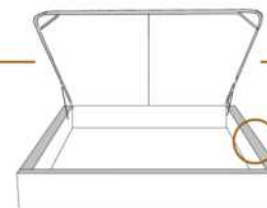

Avec rangement | With Storage
**1" plus large | **1" wider
K 530 - Q 531