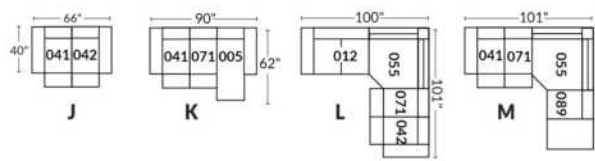

EXEMPLE 23" EXAMPLE