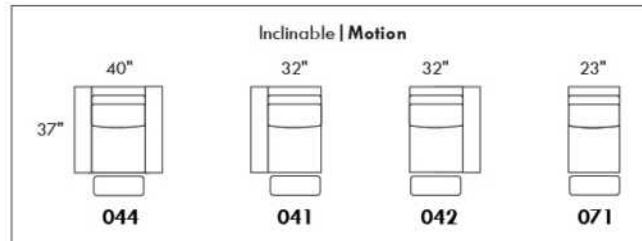

RIOPEL

Hauteur complète 35" | Hauteur de siège 19" | Hauteur devant bras 25" | Profondeur d'assise 21"/22"
Total Height 35" | Seat Height 19" | Arm Height 25" | Seat Depth 21"/22"

www.jaymar.ca