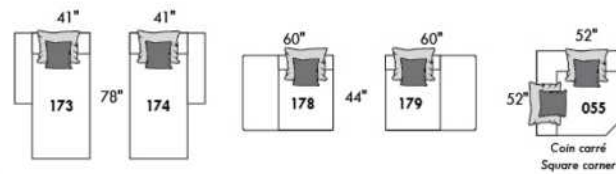

Mélanger & agencer!
Mix & Match!

Populaires | Popular CONFIGURATIONS