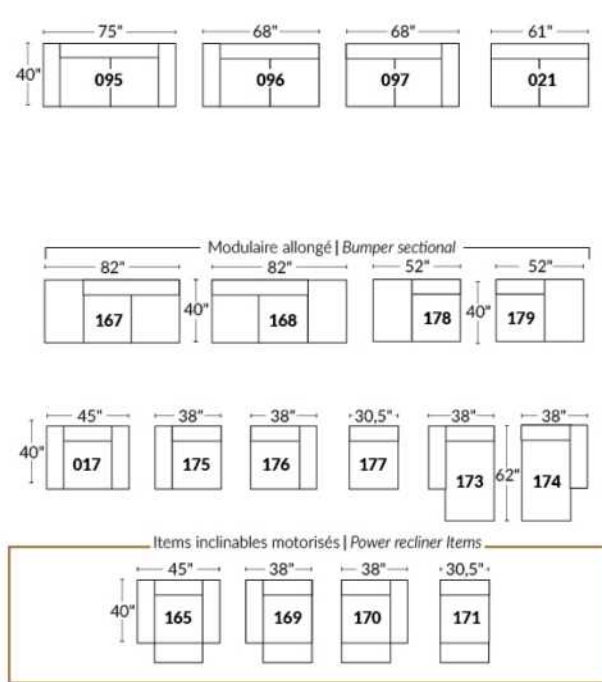

SIÈGE 30" DE LARGE | 30" SEAT WIDTH