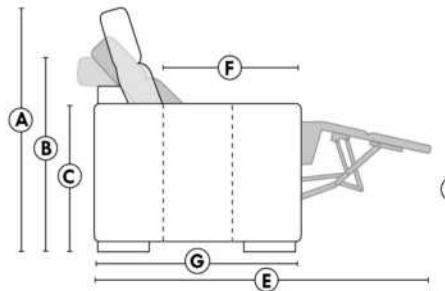

SPECIFICATIONS