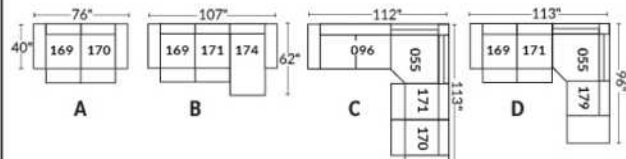

EXEMPLE 30" EXAMPLE