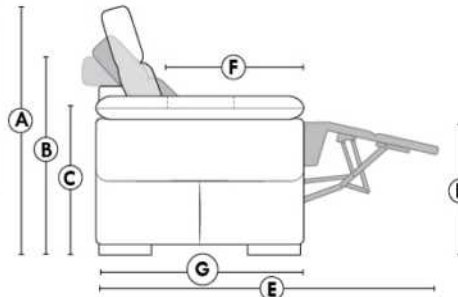

SPECIFICATIONS