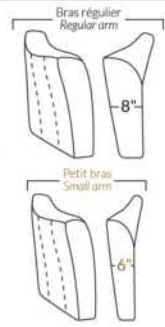

BRAS | ARMS

Option de bras:
Bras Régulier Large 8" ou Petit bras 6"

Arm option
Regular arm Large 8" or Small arm 6"

Controleur de l'inclinaison situé à l'intérieur du bras
Recliner control located on the inside of the arm.