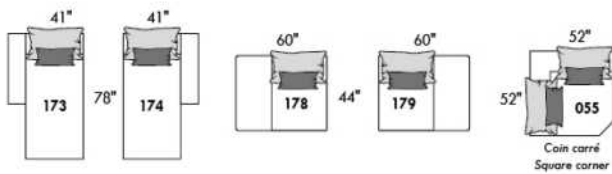

Mélanger & agencer!
Mix & Match!

Populaires | Popular CONFIGURATIONS