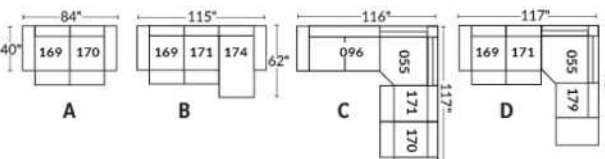

EXEMPLE 30" EXAMPLE