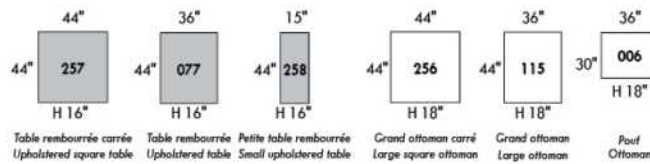

Mélanger & agencer!
Mix & Match!

Populaires | Popular CONFIGURATIONS