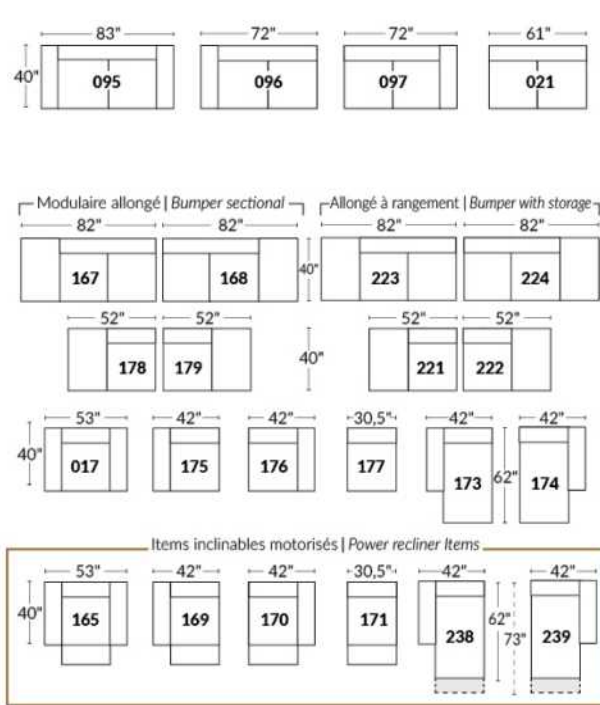

SIÈGE 30" DE LARGE | 30" SEAT WIDTH