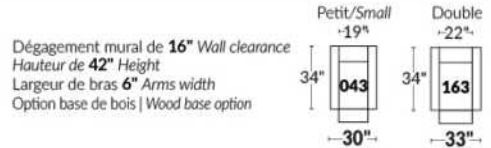

FAUTEUIL BERÇANT PIVOTANT INCLINABLE SWIVEL ROCKING MOTION CHAIR