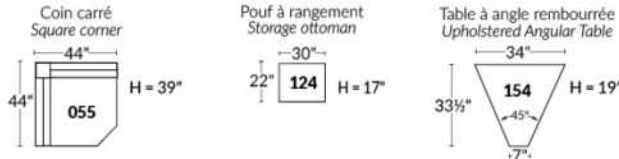

Autres | Others