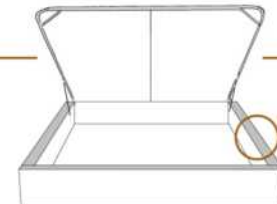

Avec rangement | With Storage
****1" plus large | **1" wider
K 530 - Q 531**