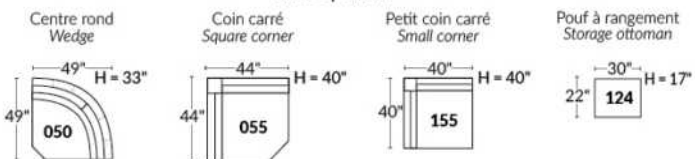

Autres | Others