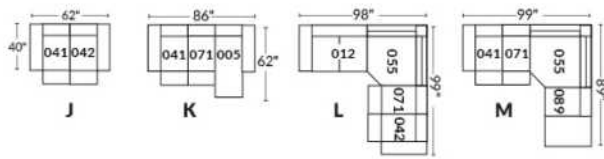

EXEMPLE 23" EXAMPLE