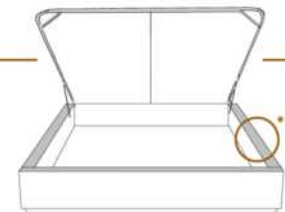

Avec rangement | With Storage
**1" plus large | **1" wider
K 530 - Q 531