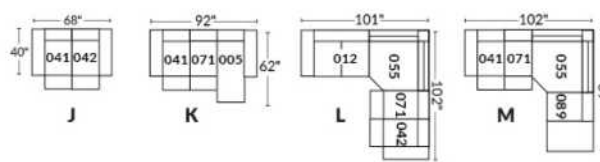

EXEMPLE 23" EXAMPLE