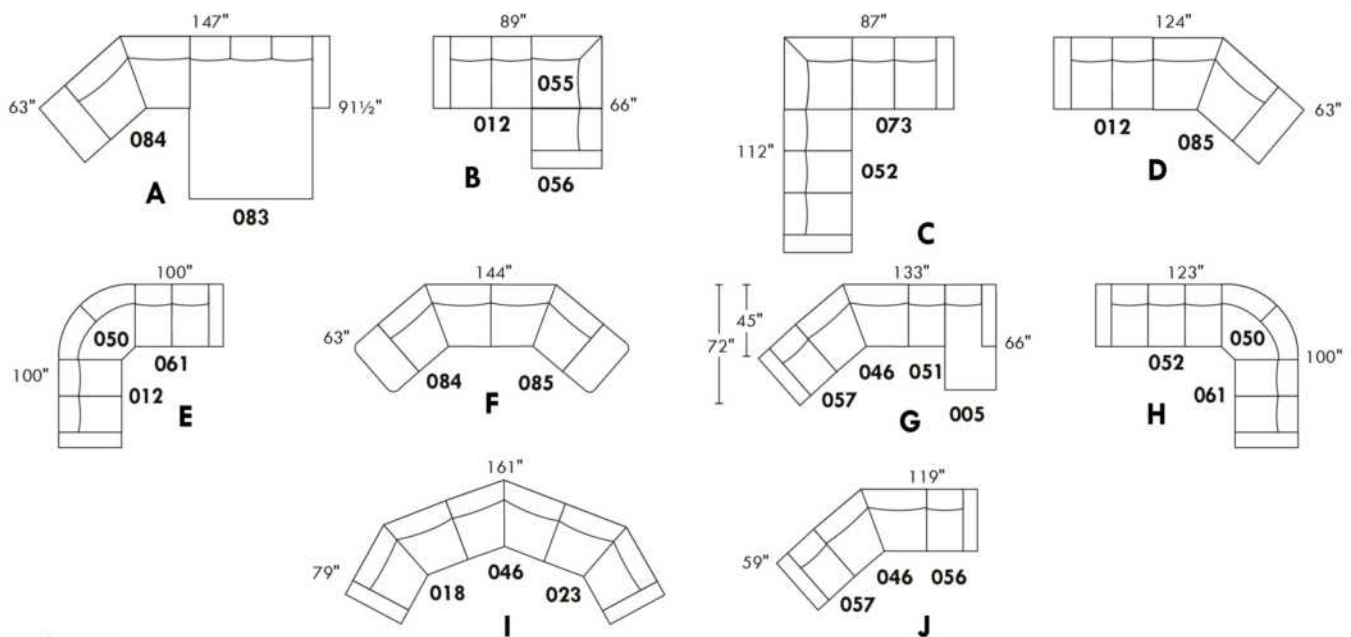

CONFIGURATIONS