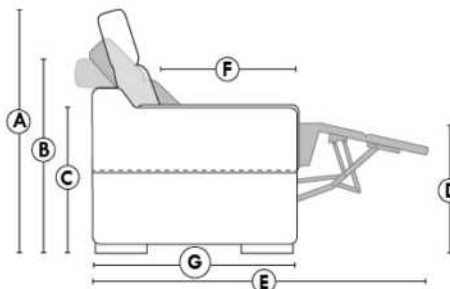

SPECIFICATIONS