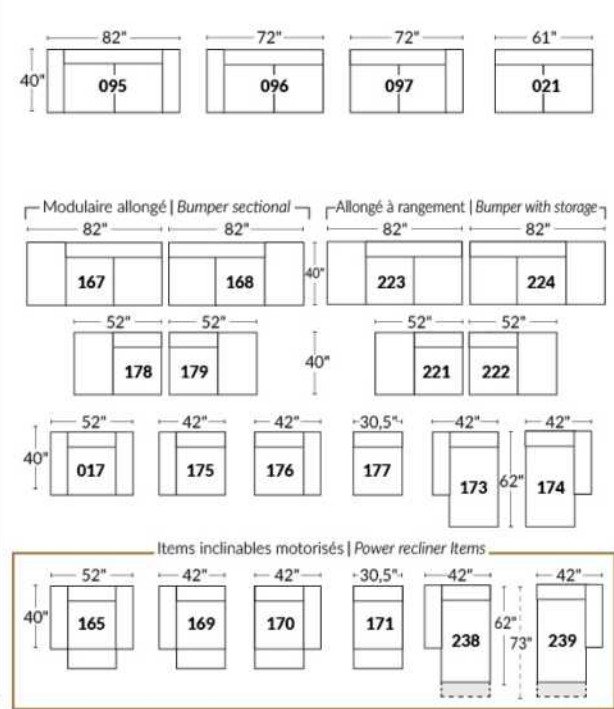

SIÈGE 30" DE LARGE | 30" SEAT WIDTH