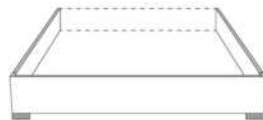

Lit réglable | Adjustable bed
Pattes de bois seulement | Wood leg only
K 560 - Q 561 - S 563

	King	Queen	Simple|Single
EXT:	87x89x56	69x89x56	49x89x56
INT:	78x82x12	61x82x12	40x82x12