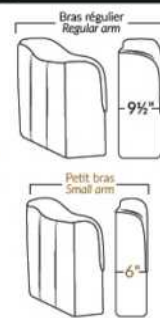

BRAS | ARMS

Option de bras:
Bras Régulier Large 9,5" ou Petit bras 6"

Arm option
Regular arm Large 9.5" or Small arm 6"

Contrôle de l'inclinaison situé à l'intérieur du bras
Recliner control located on the inside of the arm.