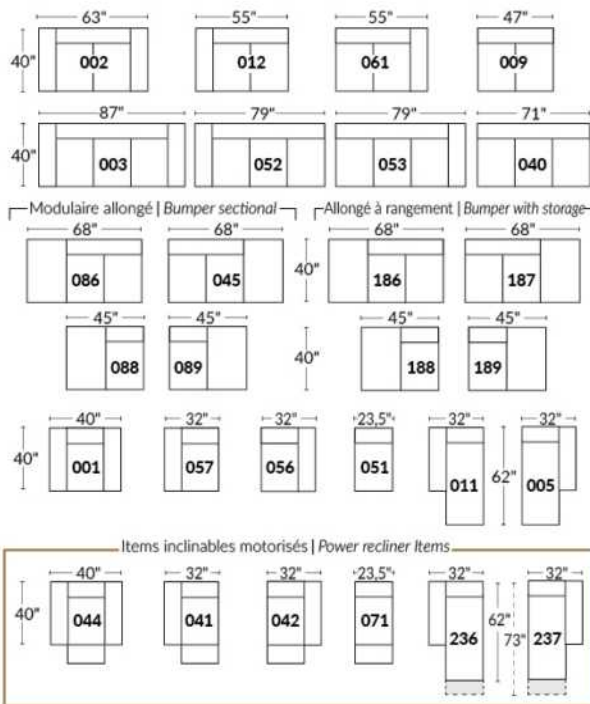

SIÈGE 23" DE LARGE | 23" SEAT WIDTH