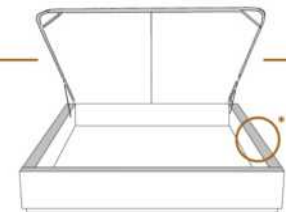

Avec rangement | With Storage
**1" plus large | **1" wider
K 530 - Q 531