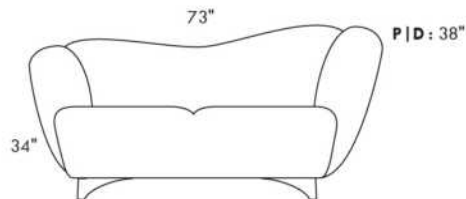

SCORPIO

Hauteur de siège 18" | Hauteur devant bras 34" | Profondeur d'assise 21"
Seat Height 18" | Arm Height 34" | Seat Depth 21"

095*

002*

001

006

COUSSIN DÉCORATIF INCLU
ARM BOLSTER INCLUDED

PL12

Diam.: 17"
rond | round

www.jaymar.ca