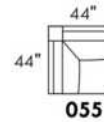

SIÈGE 23" DE LARGE | 23" SEAT WIDTH

CONFIGURATIONS