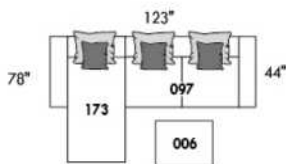

www.jaymar.ca

Toutes les dimensions indiquées sont au pouce près. Nos produits sont fabriqués à la main et des variations mineures peuvent survenir.
All dimensions indicated are to the nearest inch. Our product is hand-made and minor variations can occur.