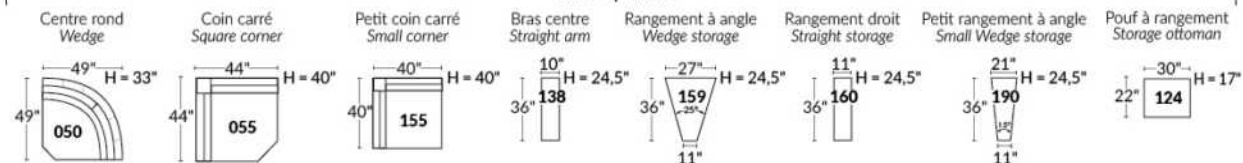

Autres | Others