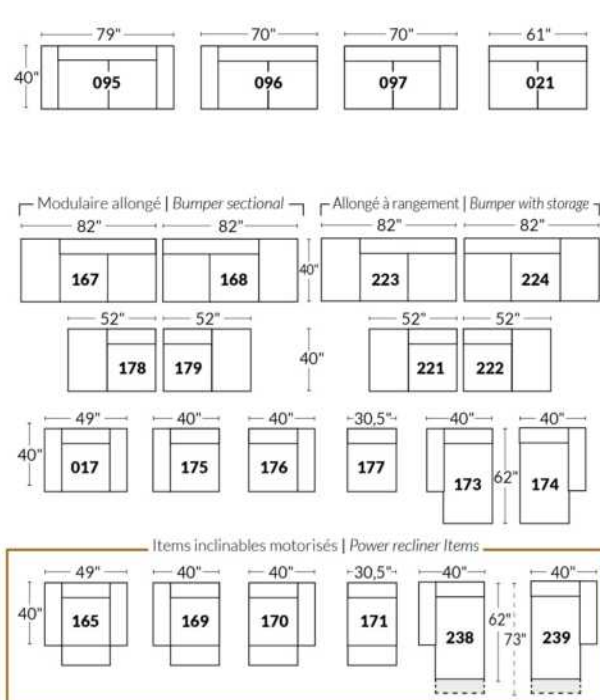

SIÈGE 30" DE LARGE | 30" SEAT WIDTH