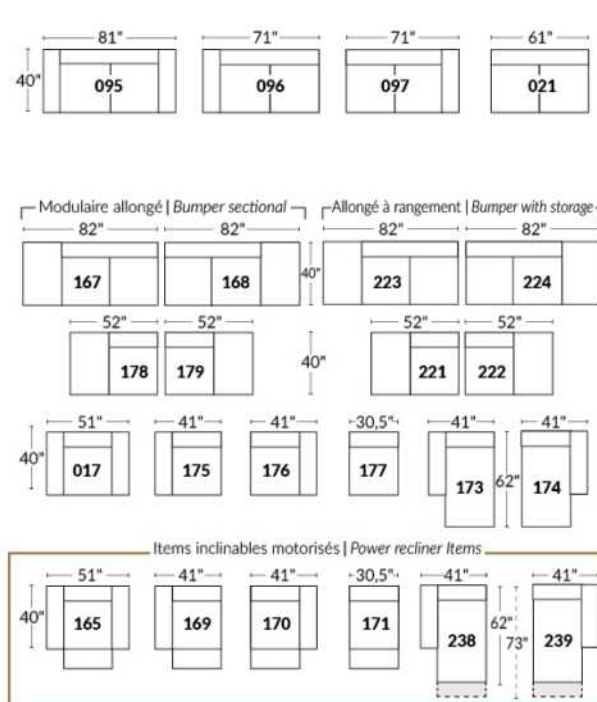

SIÈGE 30" DE LARGE | 30" SEAT WIDTH