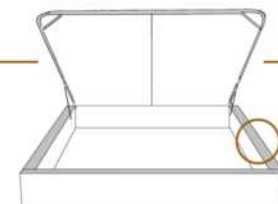

Avec rangement | With Storage
**1" plus large | **1" wider
K 530 - Q 531