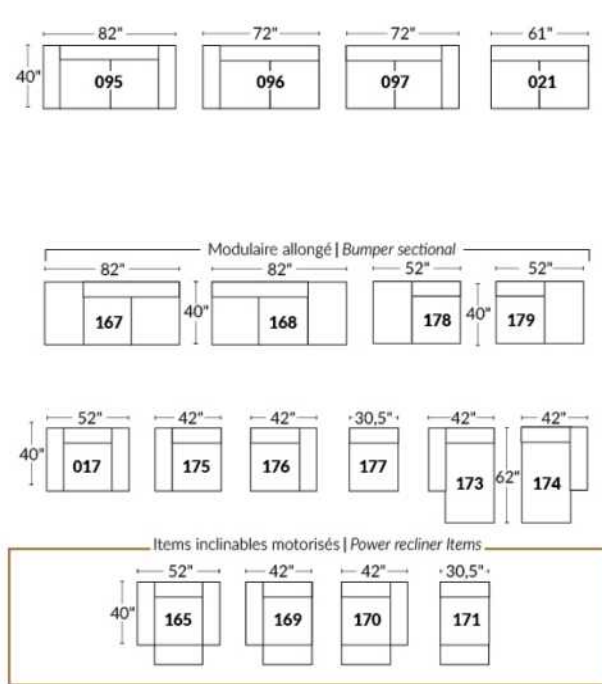

SIÈGE 30" DE LARGE | 30" SEAT WIDTH