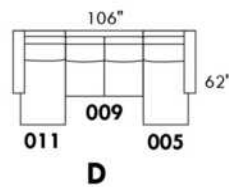

CONFIGURATIONS