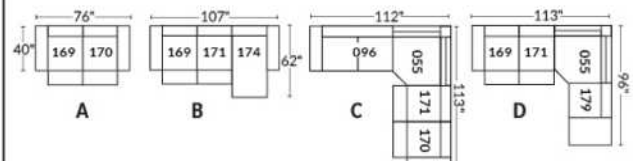

EXEMPLE 30" EXAMPLE