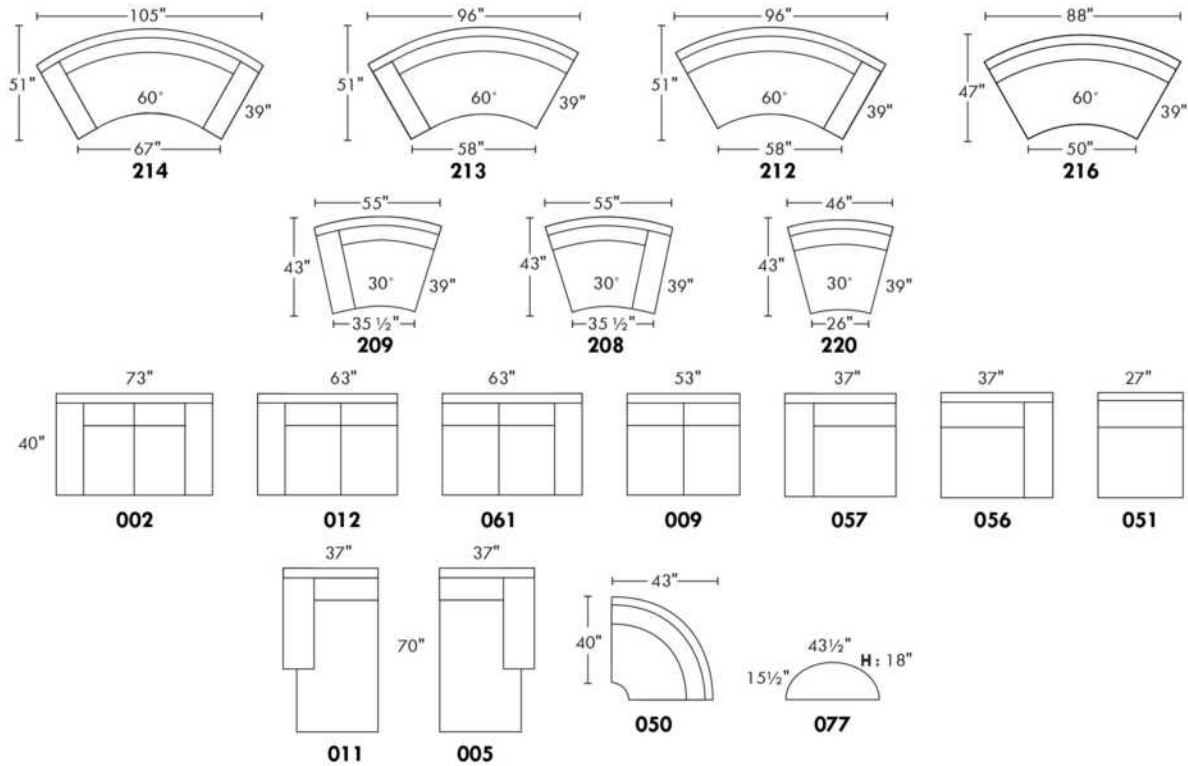

Hauteur complète 34" | Hauteur de siège 17¼" | Hauteur devant bras 24" | Profondeur d'assise 23"
Total Height 34" | Seat Height 17¼" | Arm Height 24" | Seat Depth 23"