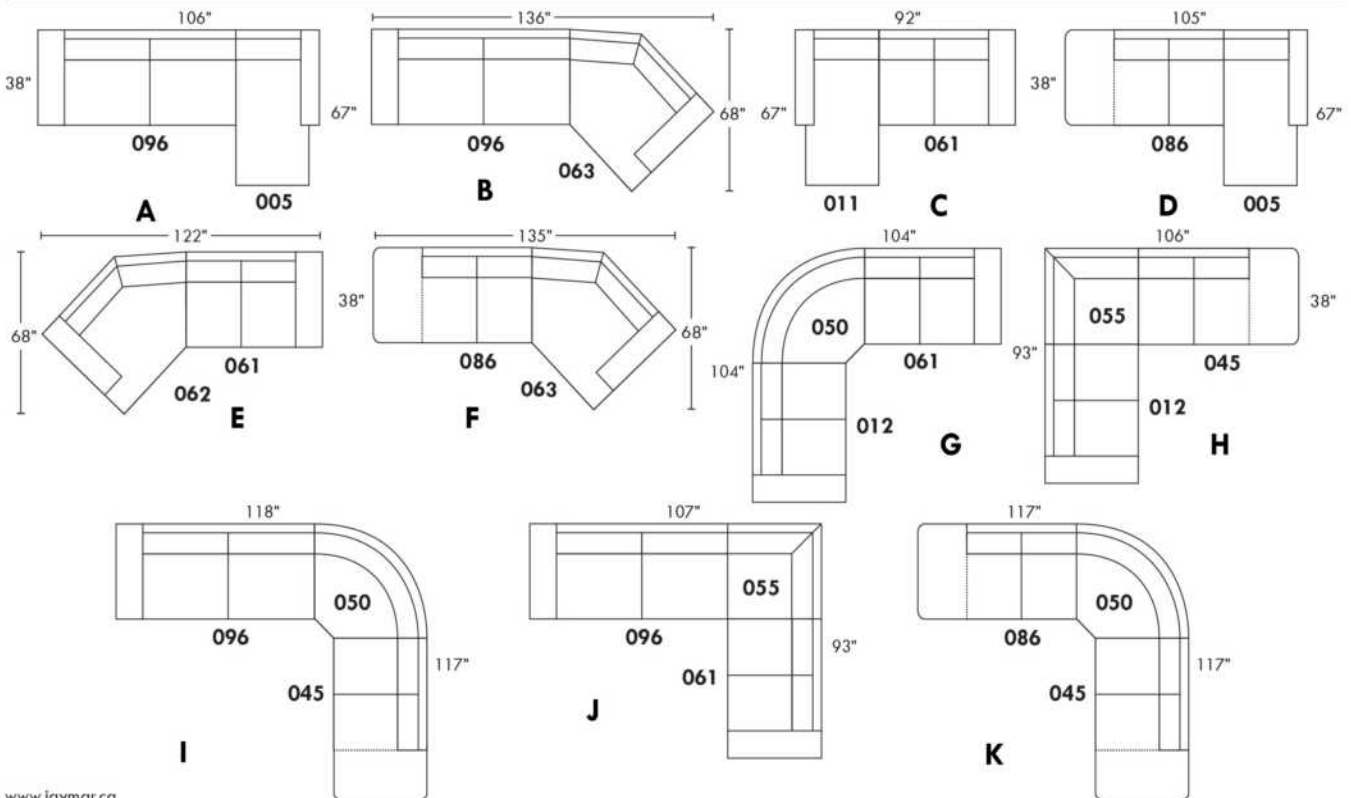

CONFIGURATIONS