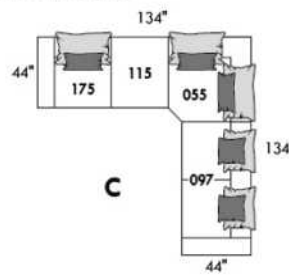

www.jaymar.ca