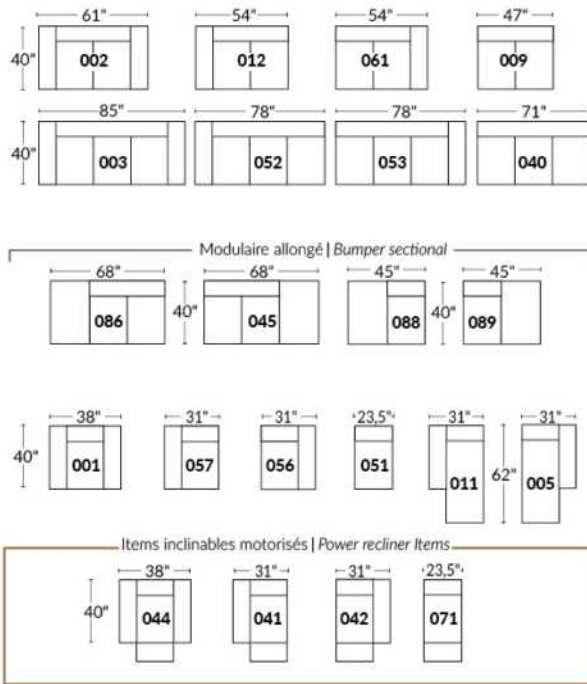

SIÈGE 23" DE LARGE | 23" SEAT WIDTH