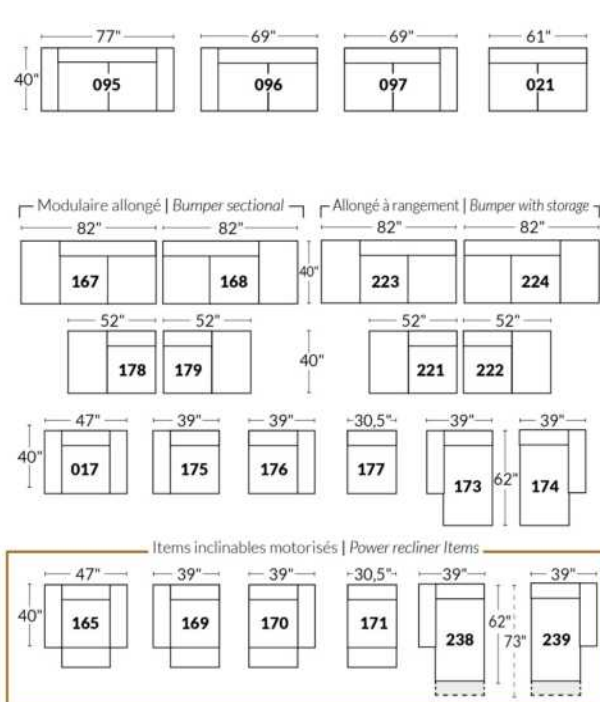

SIÈGE 30" DE LARGE | 30" SEAT WIDTH