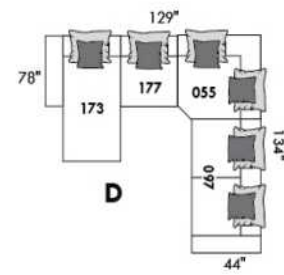

www.jaymar.ca

Toutes les dimensions indiquées sont au pouce près. Nos produits sont fabriqués à la main et des variations mineures peuvent survenir.
All dimensions indicated are to the nearest inch. Our product is hand-made and minor variations can occur.