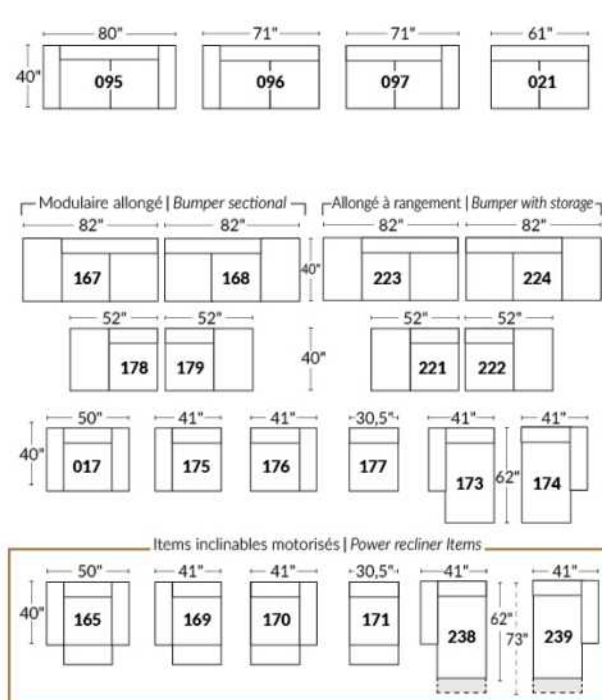

SIÈGE 30" DE LARGE | 30" SEAT WIDTH