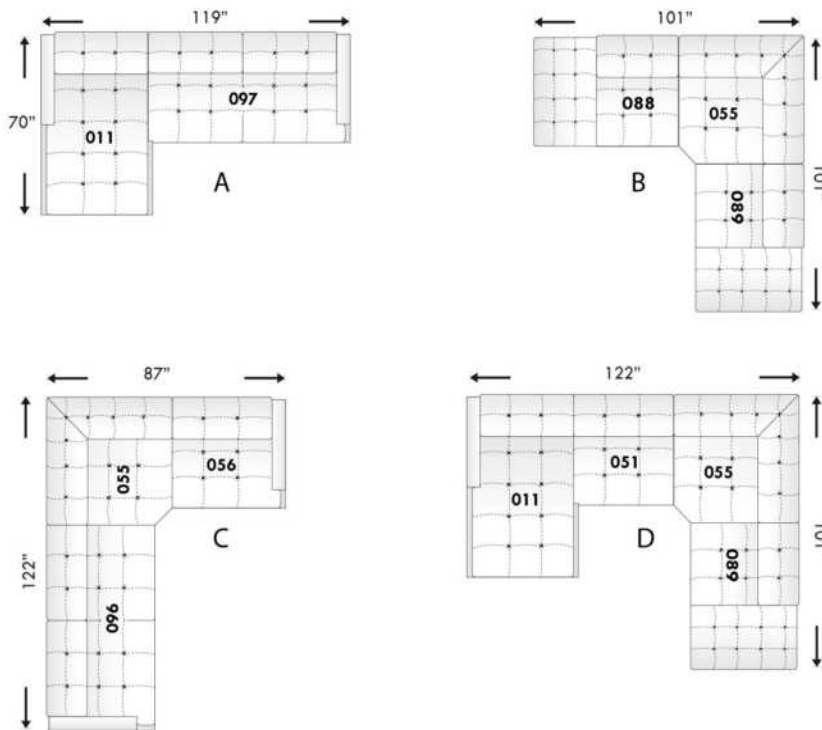

Configurations

Toutes les dimensions indiquées sont au pouce près. Nos produits sont fabriqués à la main et des variations mineures peuvent survenir.
All dimensions indicated are to the nearest inch. Our product is hand-made and minor variations can occur.

RZ012-02