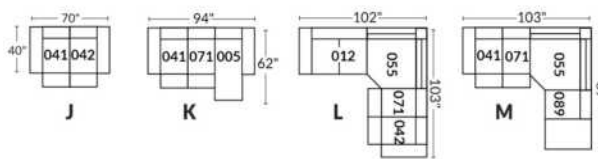

EXEMPLE 23" EXAMPLE