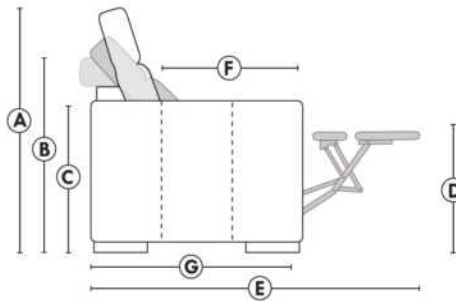

SPECIFICATIONS