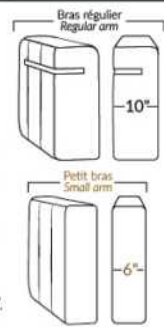

BRAS | ARMS

Option de bras:
Bras Régulier Large 10" ou Petit bras 6"

Arm option
Regular arm Large 10" or Small arm 6"

Contrôle de l'inclinaison situé à l'intérieur du bras
Recliner control located on the inside of the arm.

Option d'accessoires disponible sur le bras régulier seulement
Accessories option, available on Regular arms ONLY.