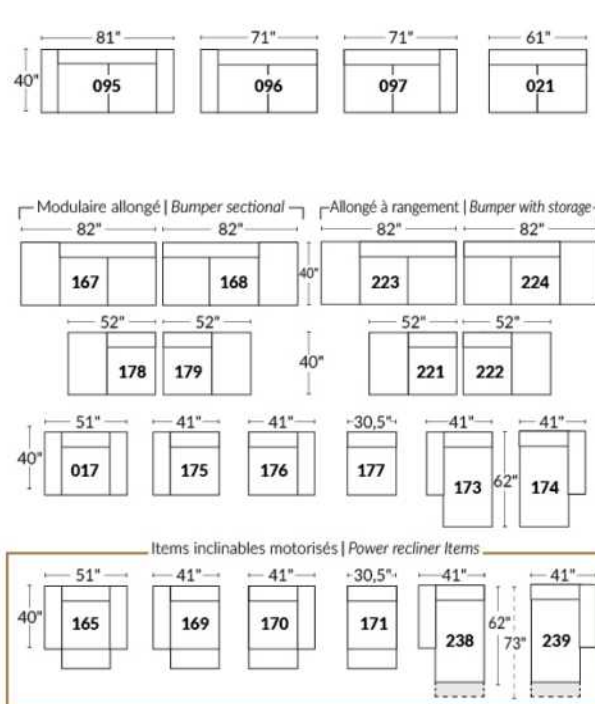

SIÈGE 30" DE LARGE | 30" SEAT WIDTH