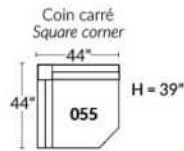

Autres | Others