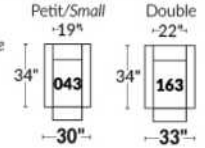

FAUTEUIL BERÇANT PIVOTANT INCLINABLE SWIVEL ROCKING MOTION CHAIR

Dégagement mural de 16" Wall clearance
Hauteur de 42" Height
Largeur de bras 6" Arms width
Option base de bois | Wood base option