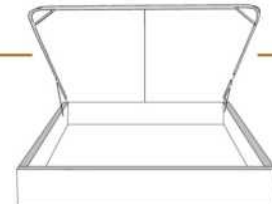

Avec rangement | With Storage
K 430 - Q 431