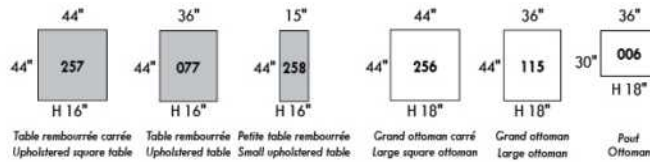

Mélanger & agencer!
Mix & Match!

Populaires | Popular CONFIGURATIONS