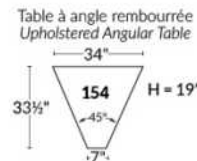

Autres | Others