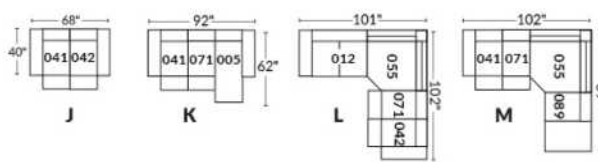

EXEMPLE 23" EXAMPLE