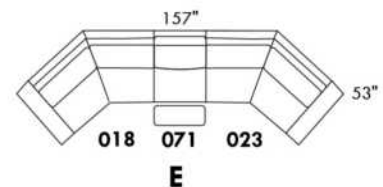

CONFIGURATIONS