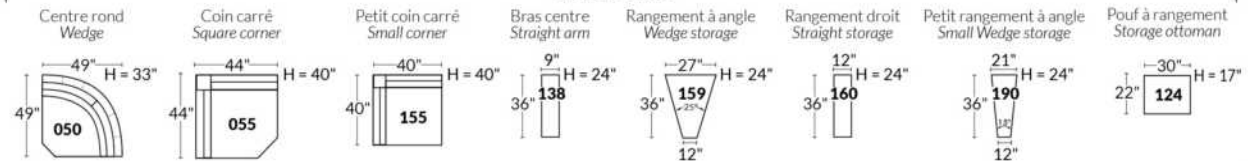

Autres | Others