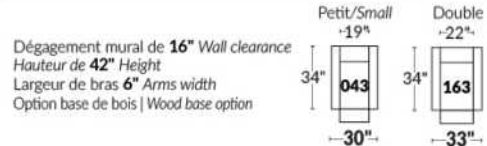

FAUTEUIL BERÇANT PIVOTANT INCLINABLE SWIVEL ROCKING MOTION CHAIR