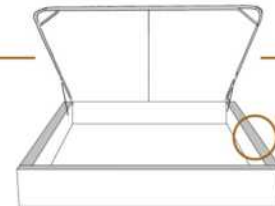

Avec rangement | With Storage
**1" plus large | **1" wider
K 530 - Q 531