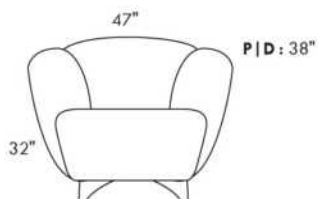

SCORPIO

Hauteur de siège 18" | Hauteur devant bras 34" | Profondeur d'assise 21"
Seat Height 18" | Arm Height 34" | Seat Depth 21"

095*

002*

001

006

COUSSIN DÉCORATIF INCLU
ARM BOLSTER INCLUDED

PL12

Diam.: 17"
rond | round

www.jaymar.ca