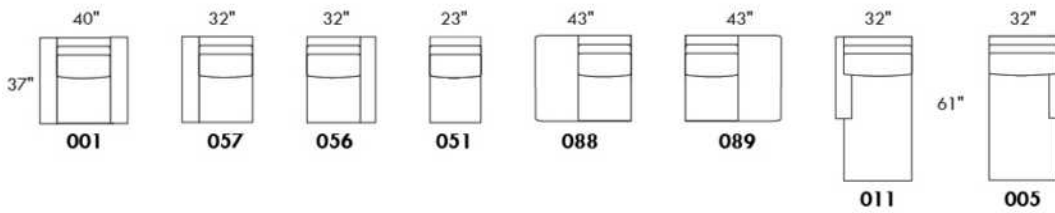

ODESSA

Hauteur complète 35" | Hauteur de siège 19" | Hauteur devant bras 25" | Profondeur d'assise 21"/22"
Total Height 35" | Seat Height 19" | Arm Height 25" | Seat Depth 21"/22"

www.jaymar.ca