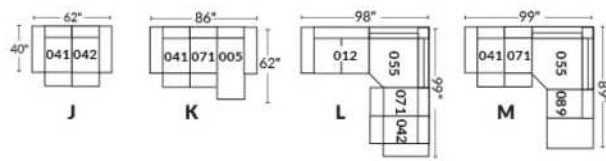

Autres | Others

EXEMPLE 23" EXAMPLE