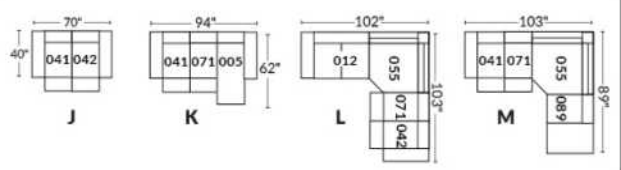

EXEMPLE 23" EXAMPLE