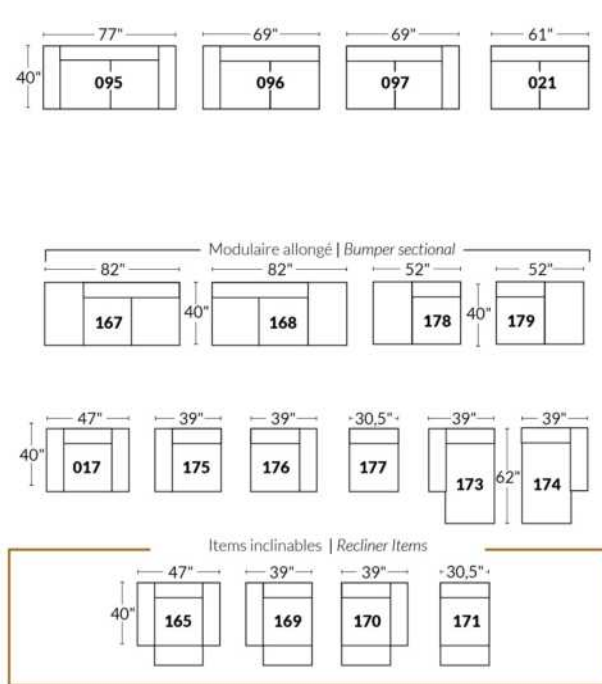

SIÈGE 30" DE LARGE | 30" SEAT WIDTH