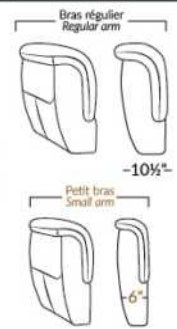

BRAS | ARMS

Option de bras:
Bras Régulier Large 10,5" ou Petit bras 6"

Arm option
Regular arm Large 10.5" or Small arm 6"

Contrôle de l'inclinaison situé à l'extérieur du bras
Recliner control located on the outside of the arm.