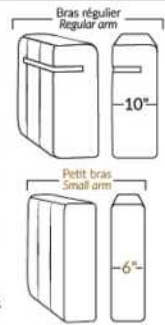

BRAS | ARMS

Option de bras:
Bras Régulier Large 10" ou Petit bras 6"

Arm option
Regular arm Large 10" or Small arm 6"

Contrôle de l'inclinaison situé à l'intérieur du bras
Recliner control located on the inside of the arm.

Option d'accessoires disponible sur le bras régulier seulement
Accessories option, available on Regular arms ONLY.