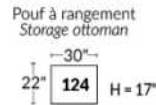

Autres | Others