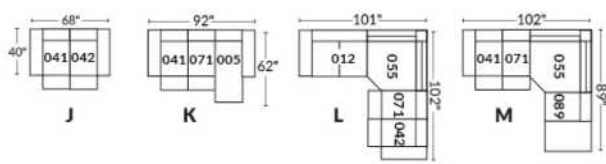

EXEMPLE 23" EXAMPLE