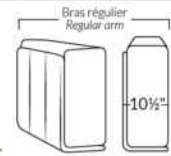

BRAS | ARMS

Option de bras:
Bras Régulier Large 10,5" ou Petit bras 6"