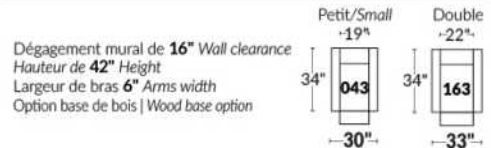

FAUTEUIL BERÇANT PIVOTANT INCLINABLE SWIVEL ROCKING MOTION CHAIR