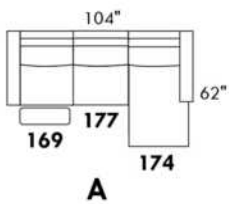

CONFIGURATIONS