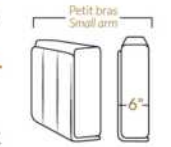

Arm option
Regular arm Large 10,5" or Small arm 6"

Contrôle de l'inclinaison situé à l'intérieur du bras
Recliner control located on the inside of the arm.