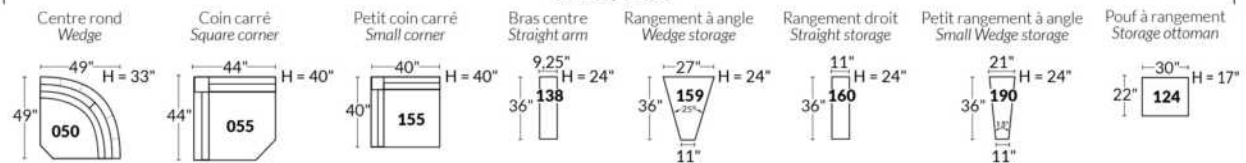

Autres | Others