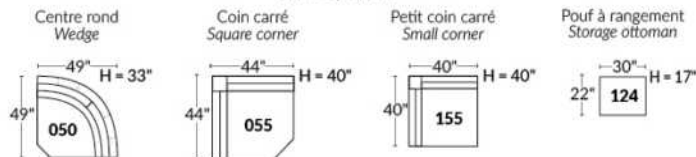

Autres | Others