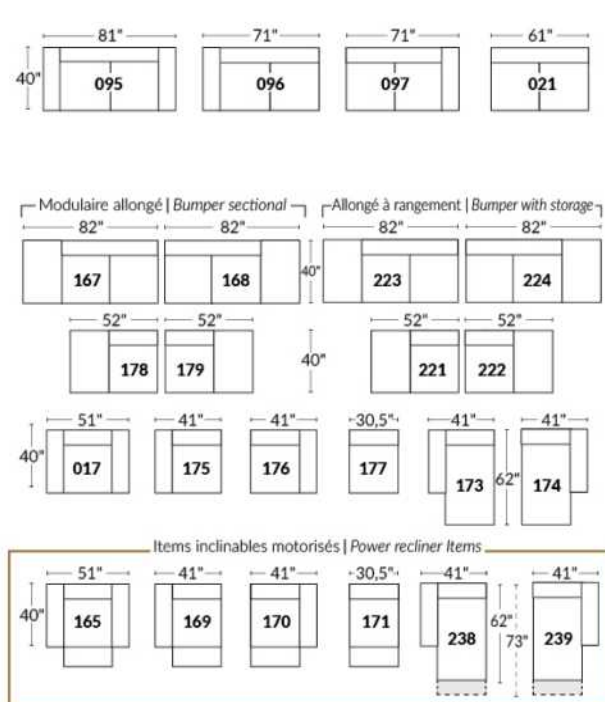

SIÈGE 30" DE LARGE | 30" SEAT WIDTH