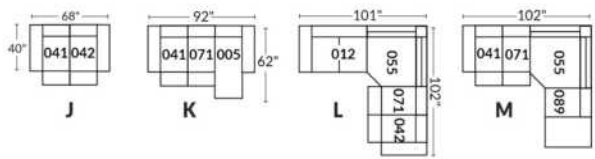

EXEMPLE 23" EXAMPLE