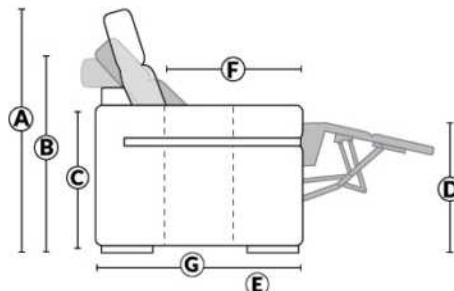

SPECIFICATIONS