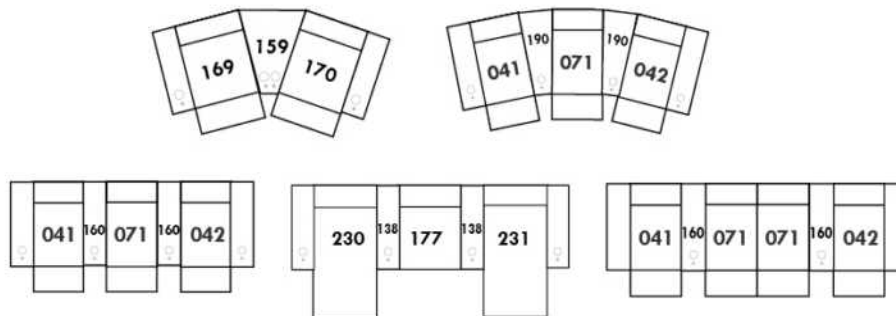

SUGGESTED CONFIGURATIONS