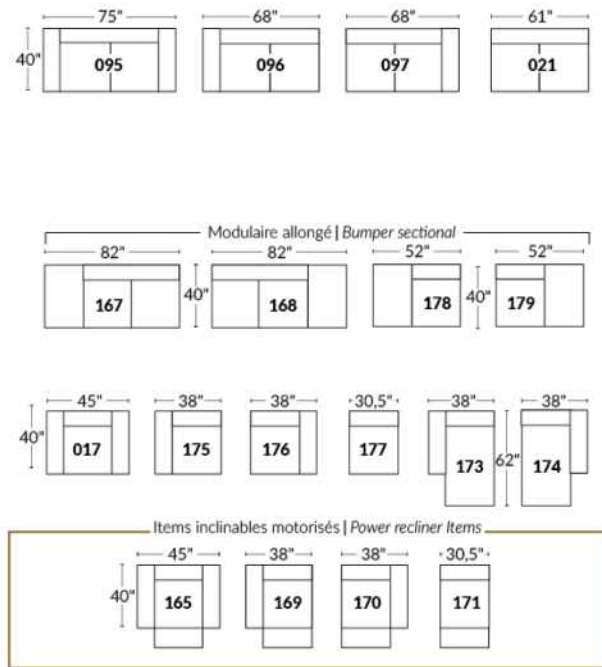

SIÈGE 30" DE LARGE | 30" SEAT WIDTH