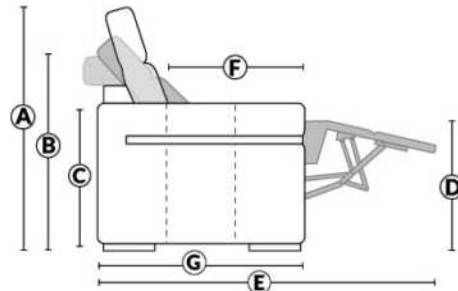

SPECIFICATIONS