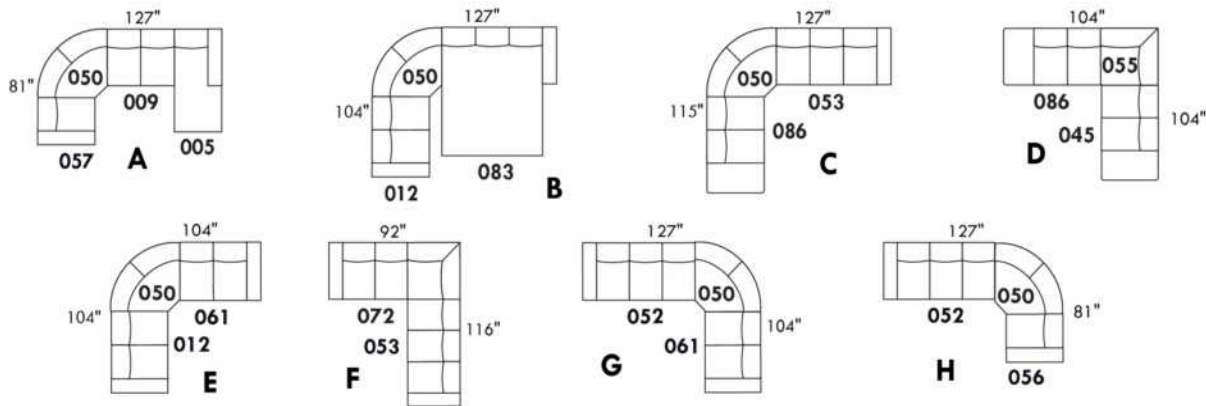

CONFIGURATIONS