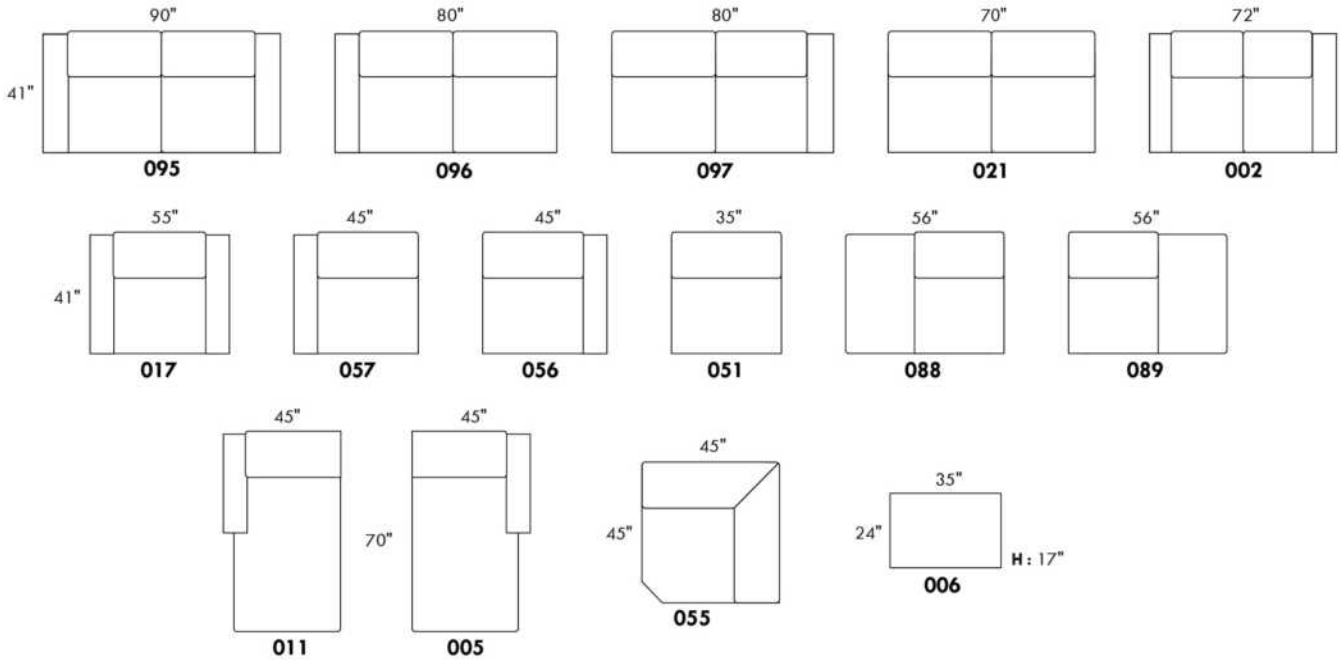

ECLIPSE

Hauteur complète 34" | Hauteur de siège 18" | Hauteur devant bras 24" | Profondeur d'assise 24"
Total Height 34" | Seat Height 18" | Arm Height 24" | Seat Depth 24"