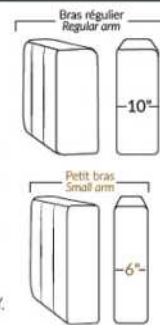

BRAS | ARMS

Option de bras:
Bras Régulier Large 10" ou Petit bras 6"

Arm option
Regular arm Large 10" or Small arm 6"

Controleur de l'inclinaison situé à l'intérieur du bras
Recliner control located on the inside of the arm.

Option d'accessoires disponible sur le bras régulier seulement
Accessories option, available on Regular arms ONLY.