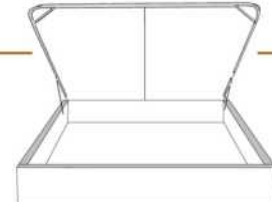

Avec rangement | With Storage
K 430 - Q 431