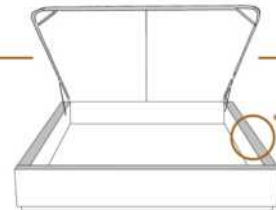

Avec rangement | With Storage
**1" plus large | **1" wider
K 530 - Q 531