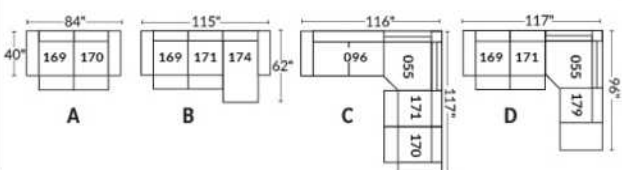

EXEMPLE 30" EXAMPLE