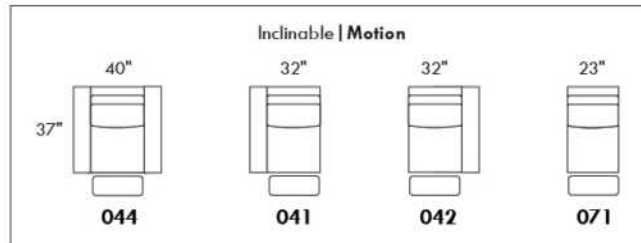

ODESSA

Hauteur complète 35" | Hauteur de siège 19" | Hauteur devant bras 25" | Profondeur d'assise 21"/22"
Total Height 35" | Seat Height 19" | Arm Height 25" | Seat Depth 21"/22"

www.jaymar.ca