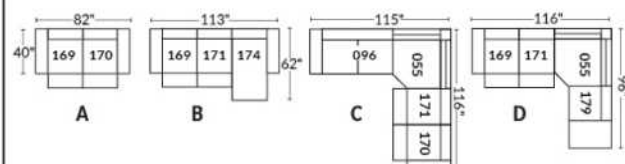

EXEMPLE 30" EXAMPLE