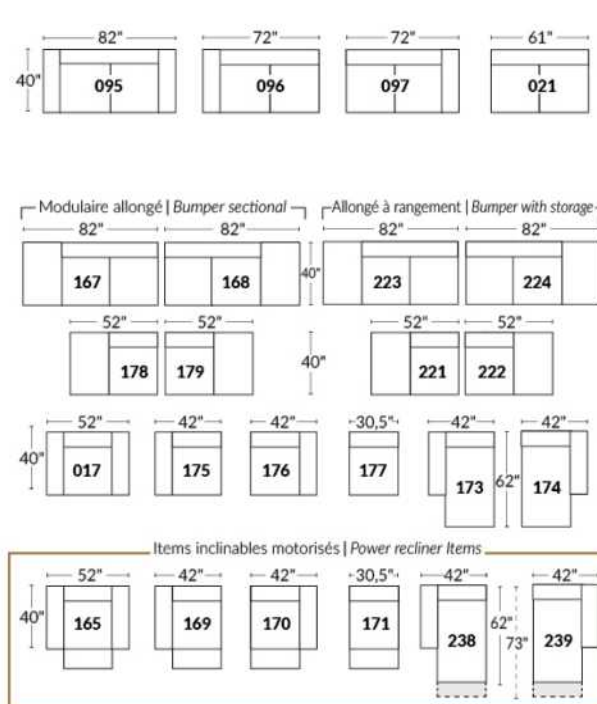

SIÈGE 30" DE LARGE | 30" SEAT WIDTH