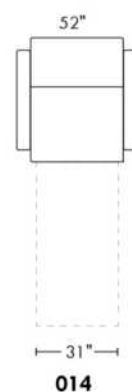

SURF

Hauteur complète 36" | Hauteur de siège 22" | Hauteur devant bras 28½" | Profondeur d'assise 21½"
Total Height 36" | Seat Height 22" | Arm Height 28½" | Seat Depth 21½"

www.jaymar.ca