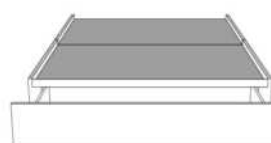

Rangement à tiroir frontal
With Front Drawer
K 540 - Q 541 - D 542