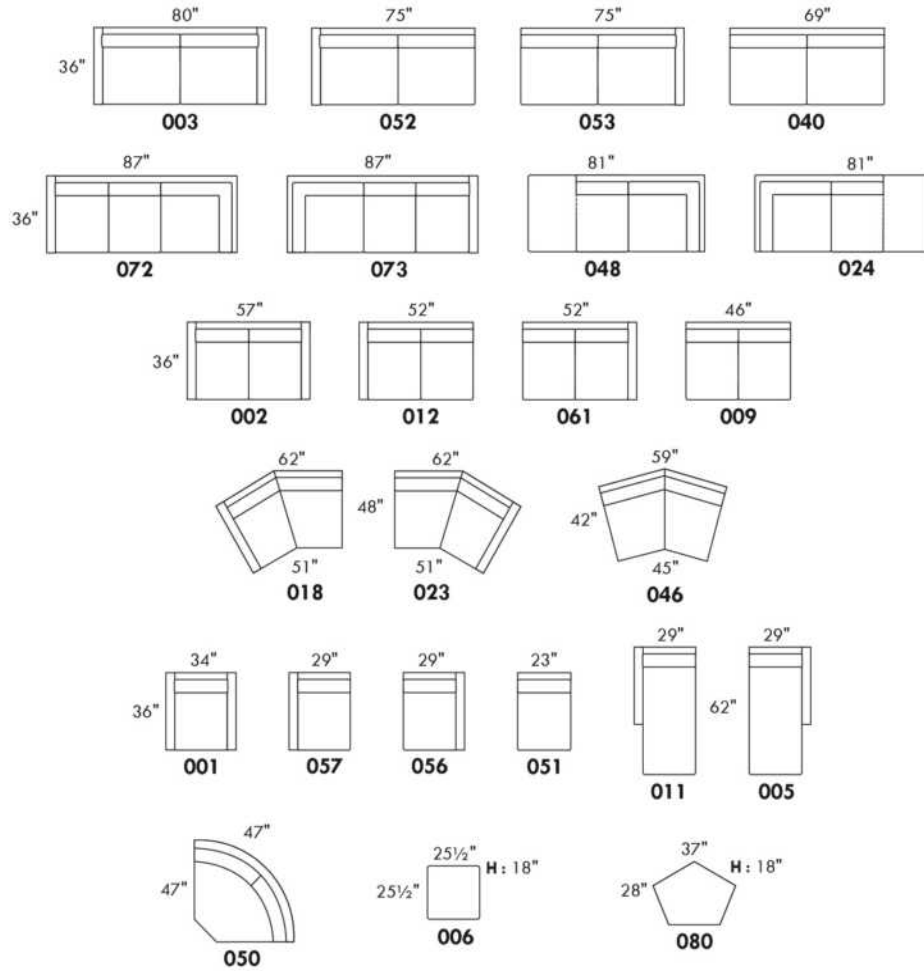

SHIRAZ

Hauteur complète 35" | Hauteur de siège 20" | Hauteur devant bras 27" | Profondeur d'assise 20"
Total Height 35" | Seat Height 20" | Arm Height 27" | Seat Depth 20"