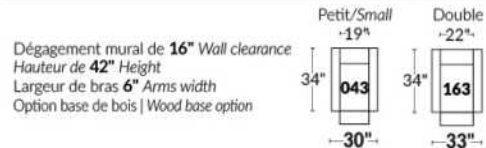

FAUTEUIL BERÇANT PIVOTANT INCLINABLE SWIVEL ROCKING MOTION CHAIR