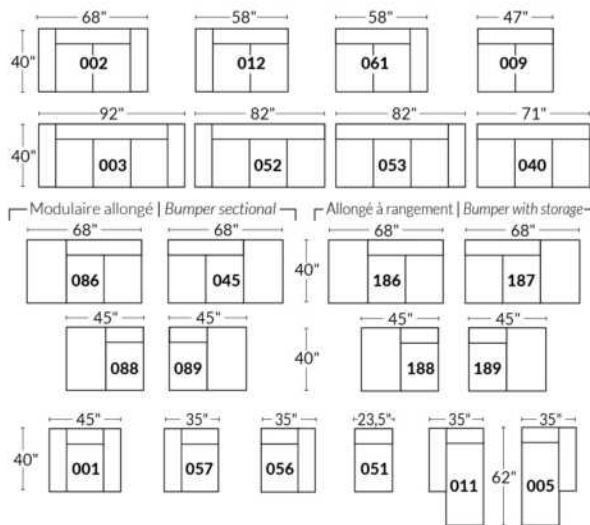

SIÈGE 23" DE LARGE | 23" SEAT WIDTH