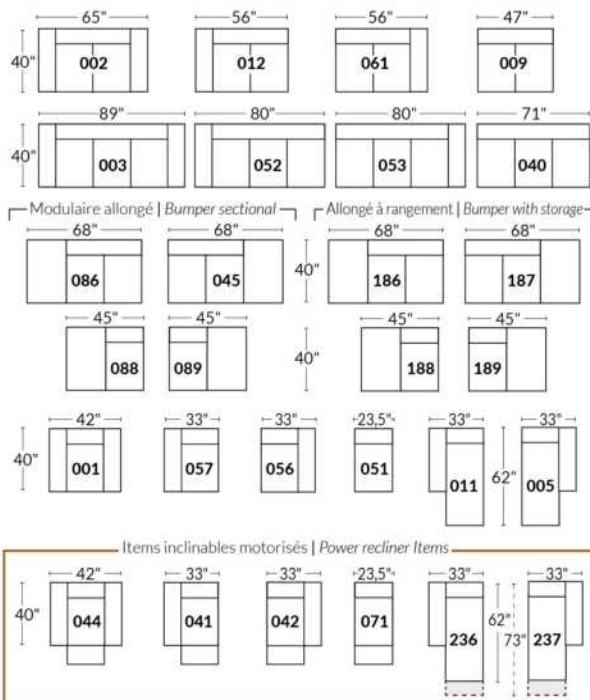

SIÈGE 23" DE LARGE | 23" SEAT WIDTH