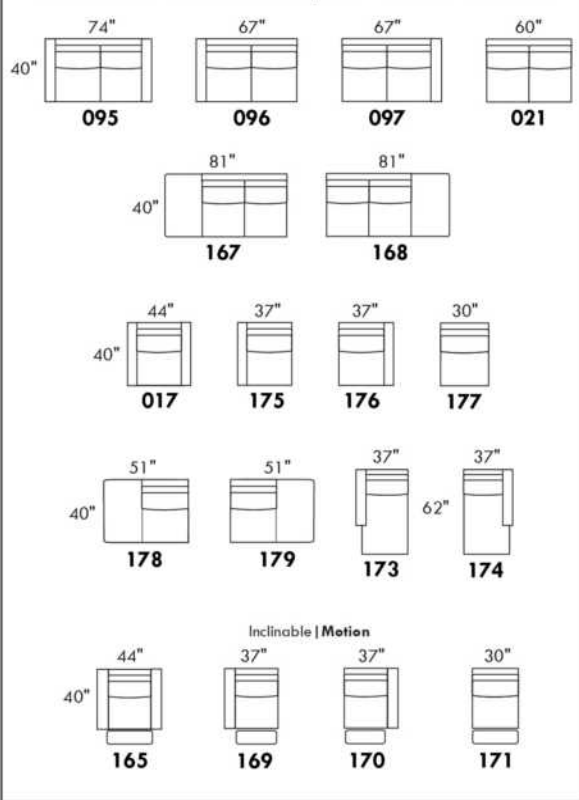

SILVANO

Hauteur complète 36½"/43" | Hauteur de siège 18" | Profondeur d'assise 20"
Total Height 36½"/43" | Seat Height 18" | Seat Depth 20"

SIÈGE 30" DE LARGE | 30" SEAT WIDTH