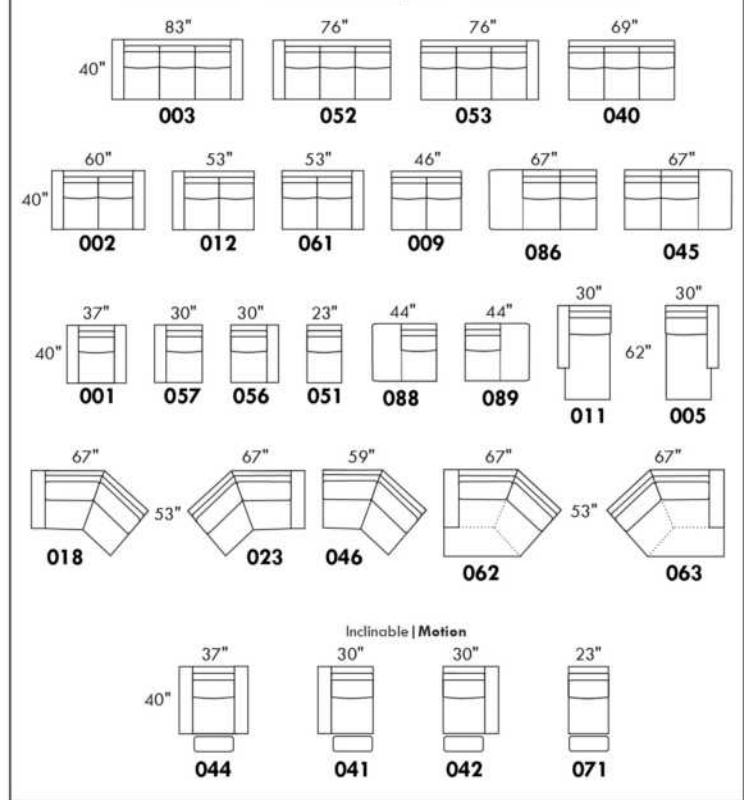

SIÈGE 23" DE LARGE | 23" SEAT WIDTH