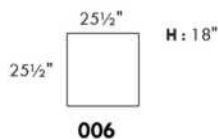

SURF

Hauteur complète 36" | Hauteur de siège 22" | Hauteur devant bras 28½" | Profondeur d'assise 21½"
Total Height 36" | Seat Height 22" | Arm Height 28½" | Seat Depth 21½"

www.jaymar.ca