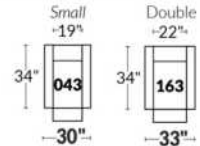

## 23" SEAT WIDTH