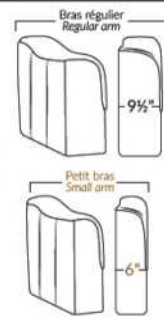

RODOLFO

LINEA 30 Collection

Conçu et fabriqué fièrement au Canada
Proudly designed and made in Canada

Our product is hand-made and minor variations can occur.

SPECIFICATIONS

- ☐ Appui-tête levé / Headrest up
- ☐ Appui-tête baissé / Headrest down
- ☐ Complètement incliné / Fully reclined

- **A** Hauteur complète 39" Total Height
- **B** Hauteur appui-tête baissé 30" Height headrest down
- **C** Hauteur du bras 24" Arm Height
- **D** Hauteur du siège 19,5" Seat height
- **E** Profondeur inclinée 63" Depth fully reclined
- **F** Profondeur d'assise 20" Seat depth
- **G** Profondeur appui-tête monté 37,5" Depth with headrest up

BRAS | ARMS

Option de bras:
Bras Régulier Large 9,5" ou Petit bras 6"

Arm option
Regular arm Large 9.5" or Small arm 6"

Contrôle de l'inclinaison situé à l'intérieur du bras
Recliner control located on the inside of the arm.

FAUTEUIL BERÇANT PIVOTANT INCLINABLE SWIVEL ROCKING MOTION CHAIR

SIÈGE 23" DE LARGE | 23" SEAT WIDTH

SIÈGE 30" DE LARGE | 30" SEAT WIDTH

Autres | Others

EXEMPLE 23" EXAMPLE

EXEMPLE 30" EXAMPLE