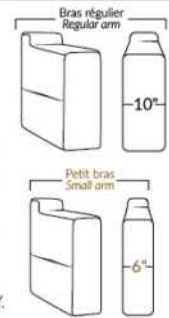

BRAS | ARMS

Option de bras:
Bras Régulier Large 10" ou Petit bras 6"

Arm option
Regular arm Large 10" or Small arm 6"

Contrôle de l'inclinaison situé à l'intérieur du bras
Recliner control located on the inside of the arm.

Option d'accessoires disponible sur
le bras régulier seulement
Accessories option, available on Regular arms ONLY.