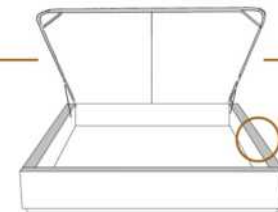

Avec rangement | With Storage
****1" plus large | **1" wider
K 530 - Q 531**