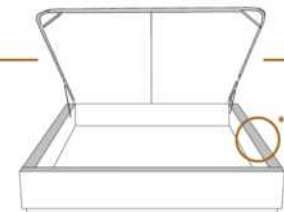

Avec rangement | With Storage
**1" plus large | **1" wider
K 530 - Q 531