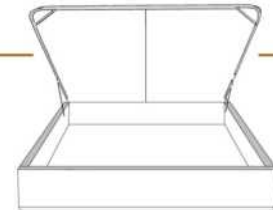

Avec rangement | With Storage
K 430 - Q 431

1 position de matelas à 10,25" du plancher
1 mattress position at 10,25" from floor