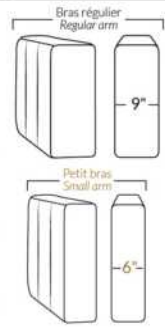

BRAS | ARMS

Option de bras:
Bras Régulier Large 9" ou Petit bras 6"

Arm option
Regular arm Large 9" or Small arm 6"

Contrôle de l'inclinaison situé à l'intérieur du bras
Recliner control located on the inside of the arm.

Option d'accessoires disponible sur le bras régulier seulement
Accessories option, available on Regular arms ONLY.