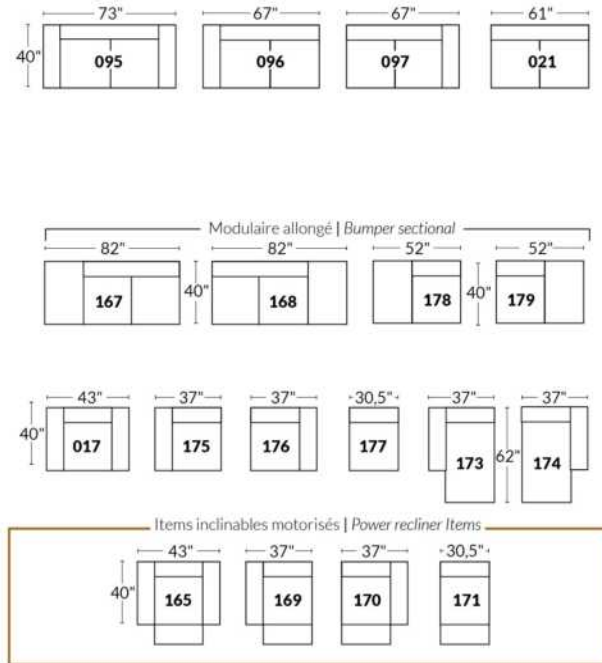

SIÈGE 30" DE LARGE | 30" SEAT WIDTH