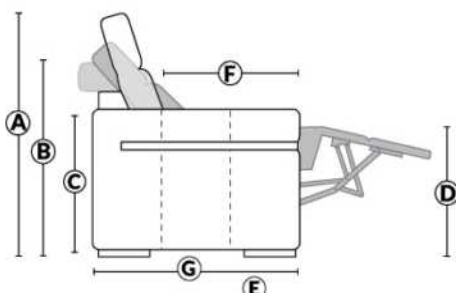

SPECIFICATIONS