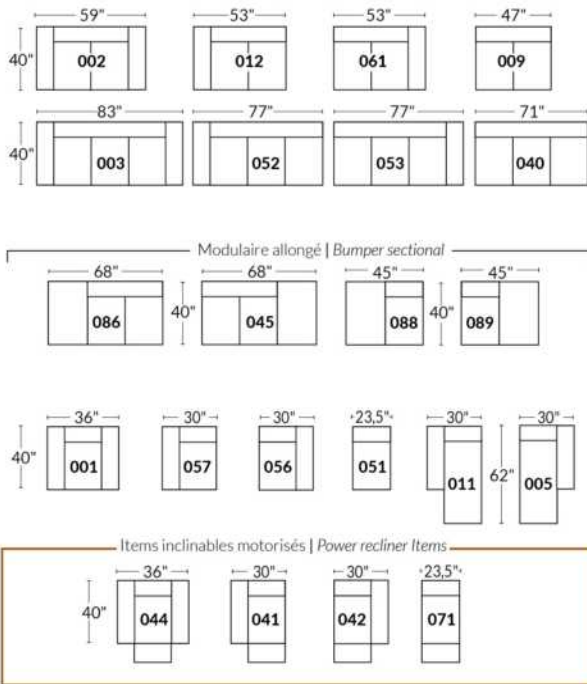

SIÈGE 23" DE LARGE | 23" SEAT WIDTH