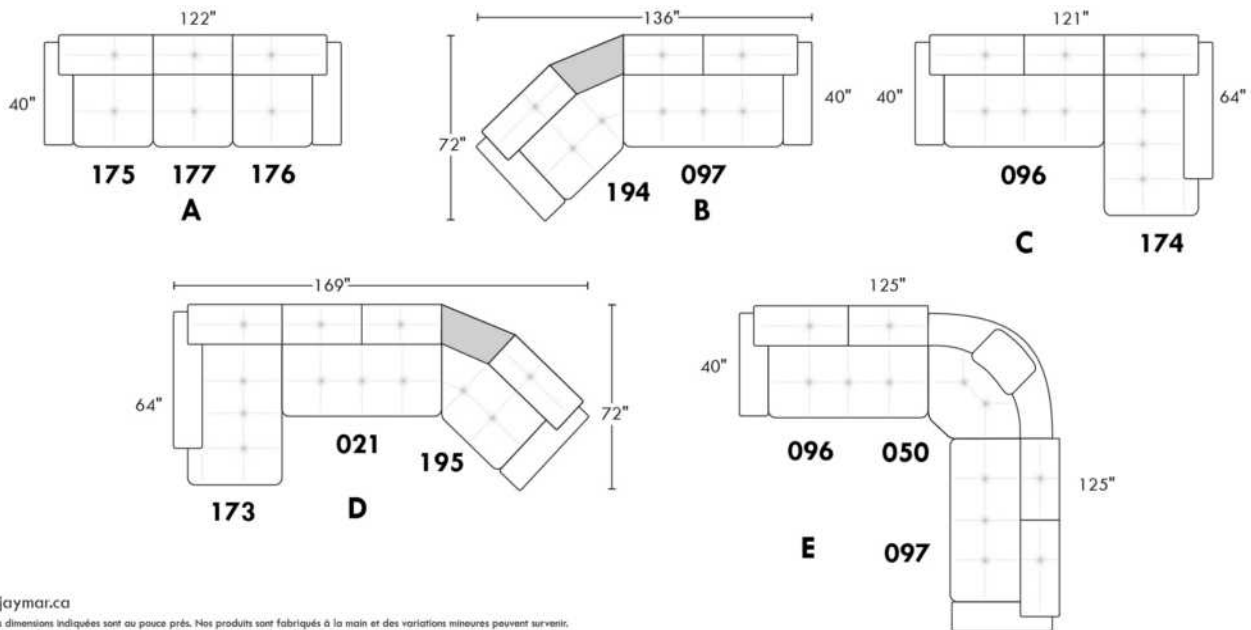

CONFIGURATIONS

www.jaymar.ca
Toutes les dimensions indiquées sont au pouce près. Nos produits sont fabriqués à la main et des variations mineures peuvent survenir.
All dimensions indicated are to the nearest inch. Our product is hand-made and minor variations can occur.