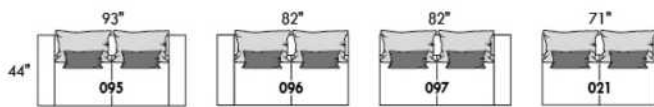

GLAMOUR

HAUTEUR COMPLÈTE: 30"/35" | HAUTEUR SIÈGE: 18" | HAUTEUR DEVANT BRAS: 23" | PROFONDEUR D'ASSISE: 23"
TOTAL HEIGHT: 30"/35" | SEAT HEIGHT: 18" | ARM HEIGHT: 23" | SEAT DEPTH: 23"

FASHION COLLECTION

FASHION I

COUSSINS PLEINE LARGEUR
FULL BACK CUSHIONS

831 34 x 7 x 19
832 24 x 6 x 10

FASHION II

COUSSINS CARRÉS - DOS APPARENT
SQUARE CUSHIONS - VISIBLE BACK

833 26 x 7 x 19
834 16 x 6 x 16