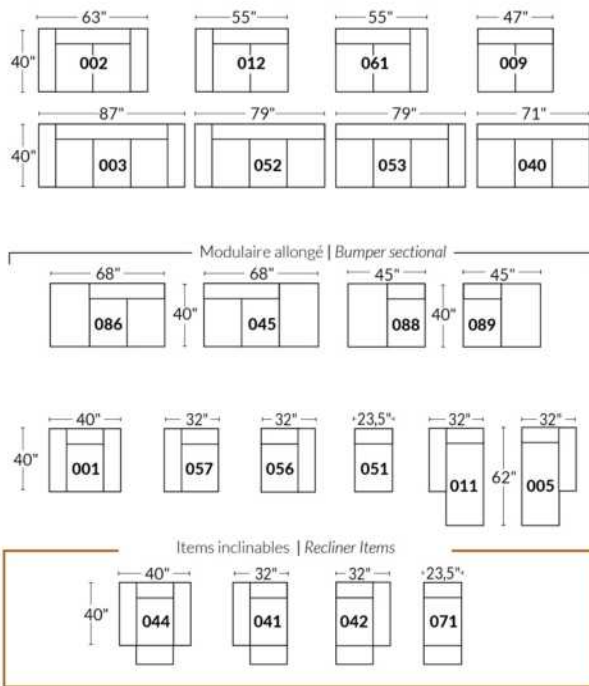

SIÈGE 23" DE LARGE | 23" SEAT WIDTH