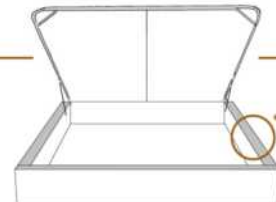

Avec rangement | With Storage
**1" plus large | **1" wider
K 530 - Q 531