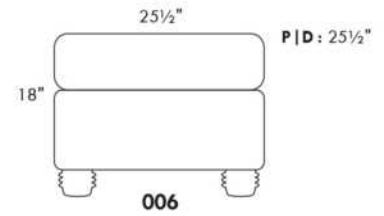

WINDSOR

Hauteur de siège 19" | Hauteur devant bras 26" | Profondeur d'assise 20"
Seat Height 19" | Arm Height 26" | Seat Depth 20"

www.jaymar.ca