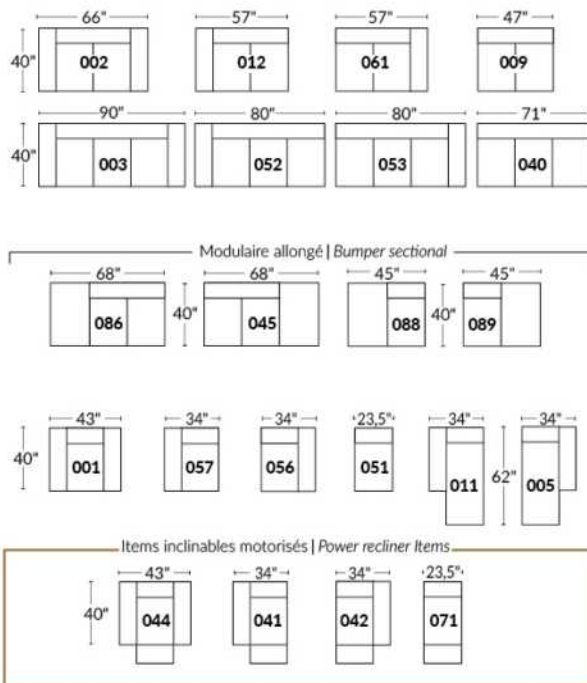

SIÈGE 23" DE LARGE | 23" SEAT WIDTH