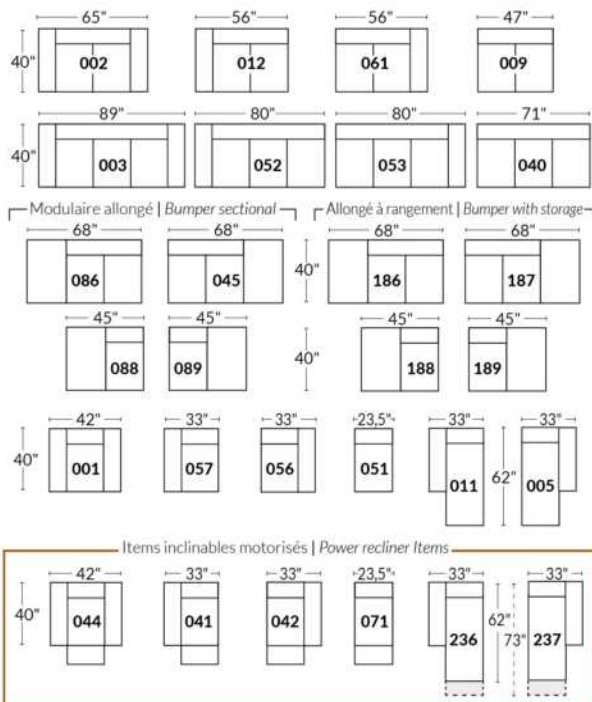

SIÈGE 23" DE LARGE | 23" SEAT WIDTH