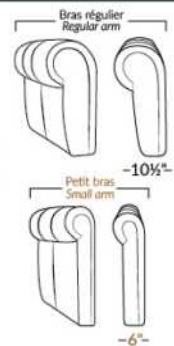

BRAS | ARMS

Option de bras:
Bras Régulier Large 10,5" ou Petit bras 6"

Arm option
Regular arm Large 10,5" or Small arm 6"

Contrôle de l'inclinaison situé à l'intérieur du bras
Recliner control located on the inside of the arm.