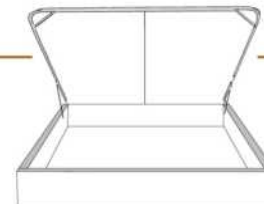

Avec rangement | With Storage
K 430 - Q 431