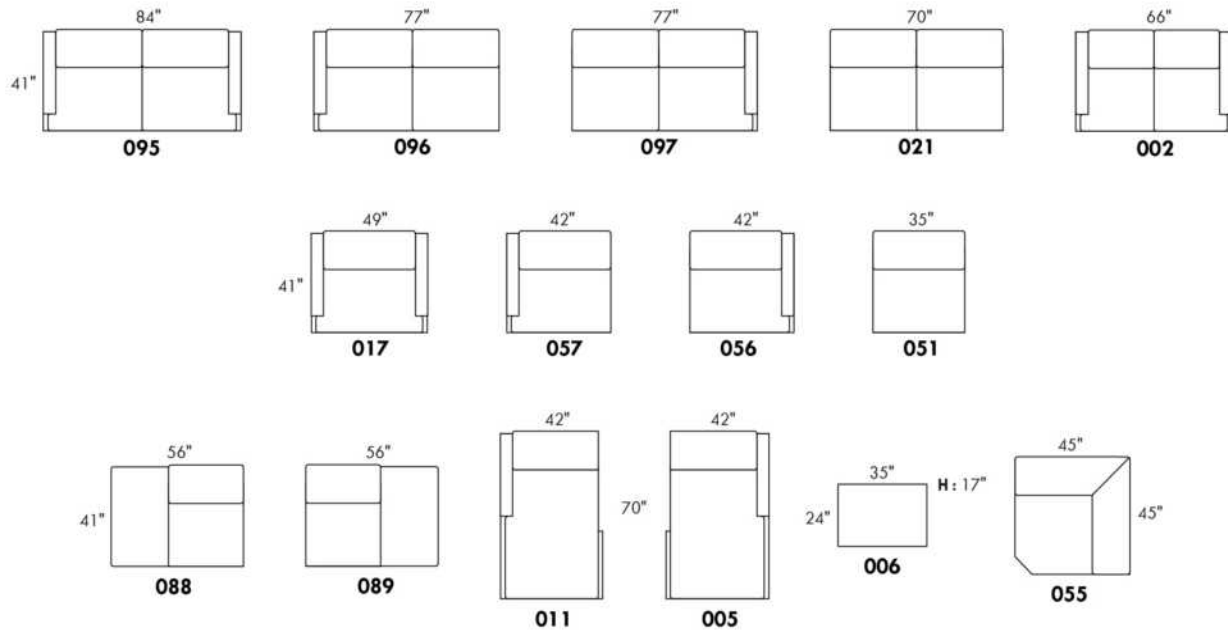

WINSLOW

Hauteur complète 34" | Hauteur de siège 18" | Hauteur devant bras 22½" | Profondeur d'assise 24"
Total Height 34" | Seat Height 18" | Arm Height 22½" | Seat Depth 24"