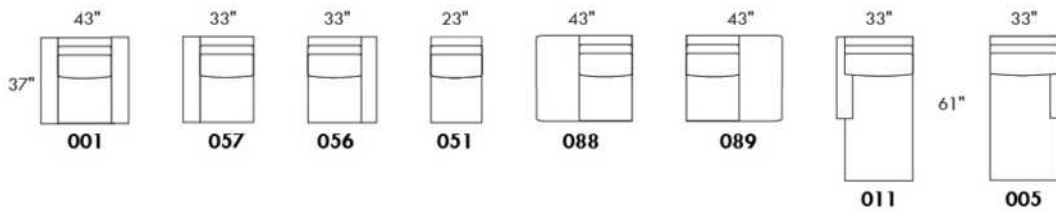

FELIX

Hauteur complète 35" | Hauteur de siège 19" | Hauteur devant bras 25" | Profondeur d'assise 21"/22"
Total Height 35" | Seat Height 19" | Arm Height 25" | Seat Depth 21"/22"

www.jaymar.ca