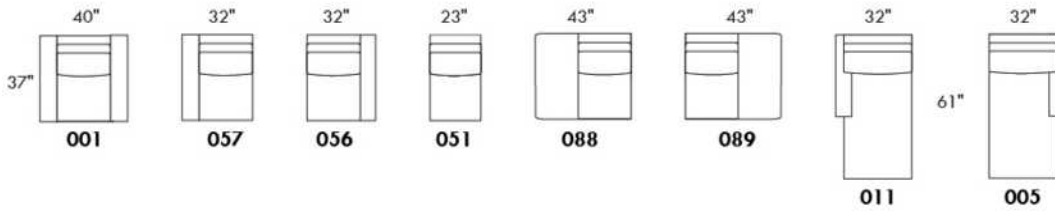

ODESSA

Hauteur complète 35" | Hauteur de siège 19" | Hauteur devant bras 25" | Profondeur d'assise 21"/22"
Total Height 35" | Seat Height 19" | Arm Height 25" | Seat Depth 21"/22"

www.jaymar.ca