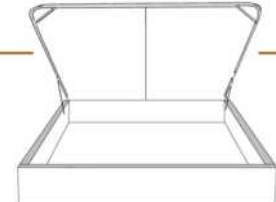

Avec rangement | With Storage
K 430 - Q 431