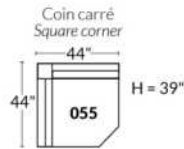

Autres | Others