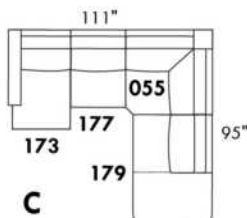

CONFIGURATIONS