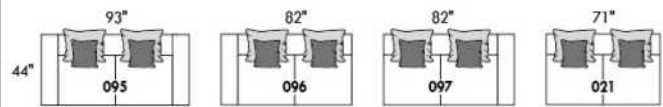

GLAMOUR

HAUTEUR COMPLÈTE: 30"/35" | HAUTEUR SIÈGE: 18" | HAUTEUR DEVANT BRAS: 23" | PROFONDEUR D'ASSISE: 23"
TOTAL HEIGHT: 30"/35" | SEAT HEIGHT: 18" | ARM HEIGHT: 23" | SEAT DEPTH: 23"

FASHION COLLECTION

FASHION I

COUSSINS PLEINE LARGEUR
FULL BACK CUSHIONS

831 34 x 7 x 19
832 24 x 6 x 10

FASHION II

COUSSINS CARRÉS - DOS APPARENT
SQUARE CUSHIONS - VISIBLE BACK

833 26 x 7 x 19
834 16 x 6 x 16