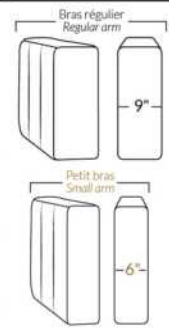

BRAS | ARMS

Option de bras:
Bras Régulier Large 9" ou Petit bras 6"

Arm option
Regular arm Large 9" or Small arm 6"

Contrôle de l'inclinaison situé à l'intérieur du bras
Recliner control located on the inside of the arm.

Option d'accessoires disponible sur le bras régulier seulement
Accessories option, available on Regular arms ONLY.