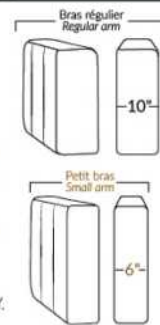

BRAS | ARMS

Option de bras:
Bras Régulier Large 10" ou Petit bras 6"

Arm option
Regular arm Large 10" or Small arm 6"

Contrôle de l'inclinaison situé à l'intérieur du bras
Recliner control located on the inside of the arm.

Option d'accessoires disponible sur
le bras régulier seulement
Accessories option, available on Regular arms ONLY.