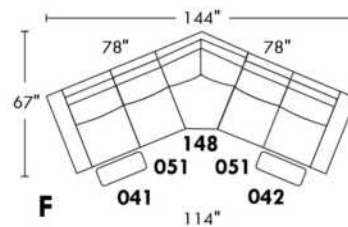

CONFIGURATIONS