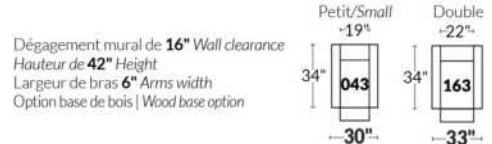

FAUTEUIL BERÇANT PIVOTANT INCLINABLE SWIVEL ROCKING MOTION CHAIR