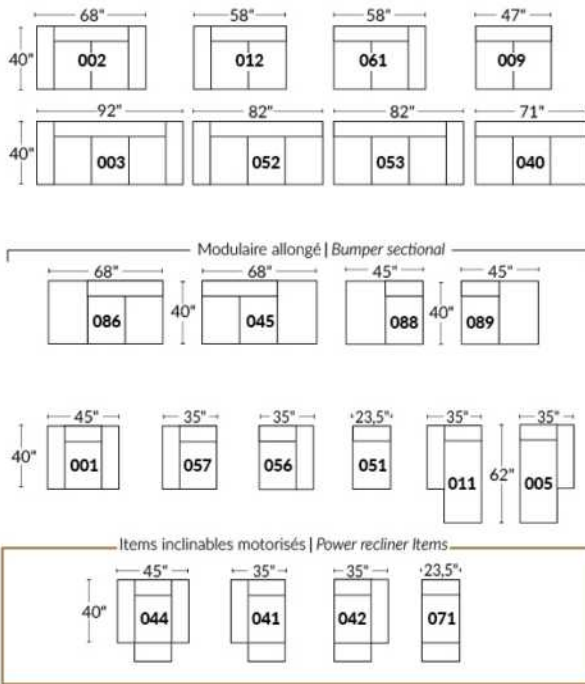

SIÈGE 23" DE LARGE | 23" SEAT WIDTH