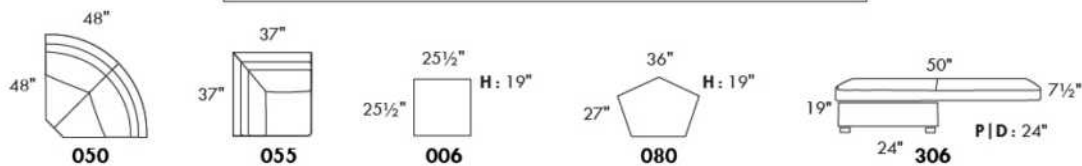

RIOPEL

Hauteur complète 35" | Hauteur de siège 19" | Hauteur devant bras 25" | Profondeur d'assise 21"/22"
Total Height 35" | Seat Height 19" | Arm Height 25" | Seat Depth 21"/22"

www.jaymar.ca