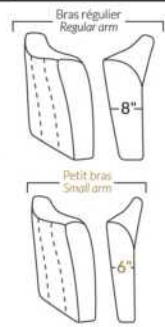

BRAS | ARMS

Option de bras:
Bras Régulier Large 8" ou Petit bras 6"

Arm option
Regular arm Large 8" or Small arm 6"

Contrôle de l'inclinaison situé à l'intérieur du bras
Recliner control located on the inside of the arm.