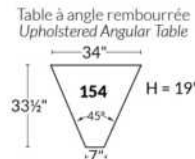

Autres | Others