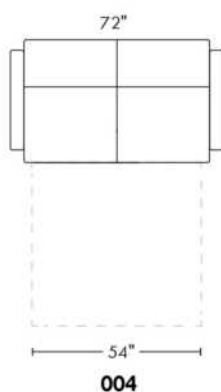

SURF

Hauteur complète 36" | Hauteur de siège 22" | Hauteur devant bras 28½" | Profondeur d'assise 21½"
Total Height 36" | Seat Height 22" | Arm Height 28½" | Seat Depth 21½"

www.jaymar.ca