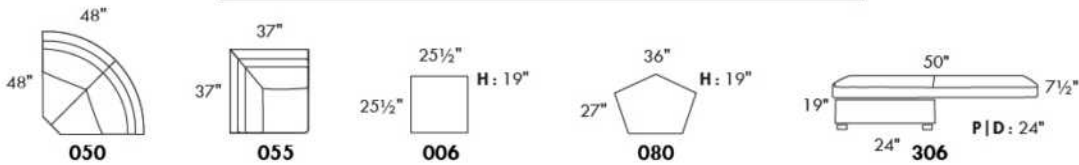

ODESSA

Hauteur complète 35" | Hauteur de siège 19" | Hauteur devant bras 25" | Profondeur d'assise 21"/22"
Total Height 35" | Seat Height 19" | Arm Height 25" | Seat Depth 21"/22"

www.jaymar.ca