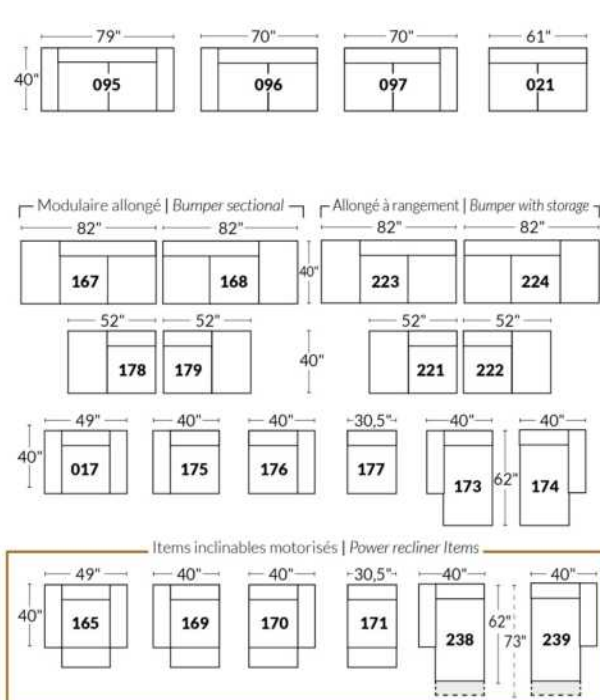

SIÈGE 30" DE LARGE | 30" SEAT WIDTH