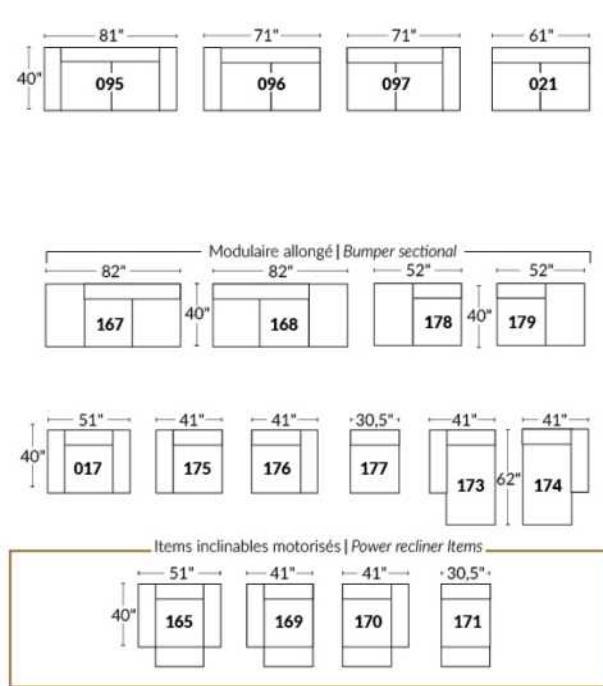

SIÈGE 30" DE LARGE | 30" SEAT WIDTH