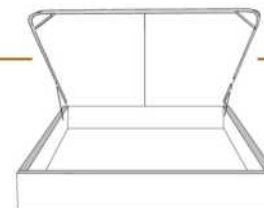

Avec rangement | With Storage
K 430 - Q 431