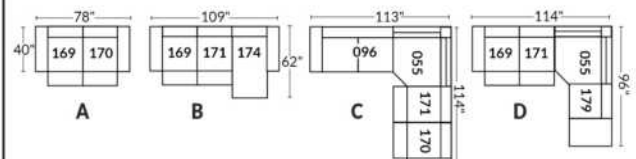

EXEMPLE 30" EXAMPLE