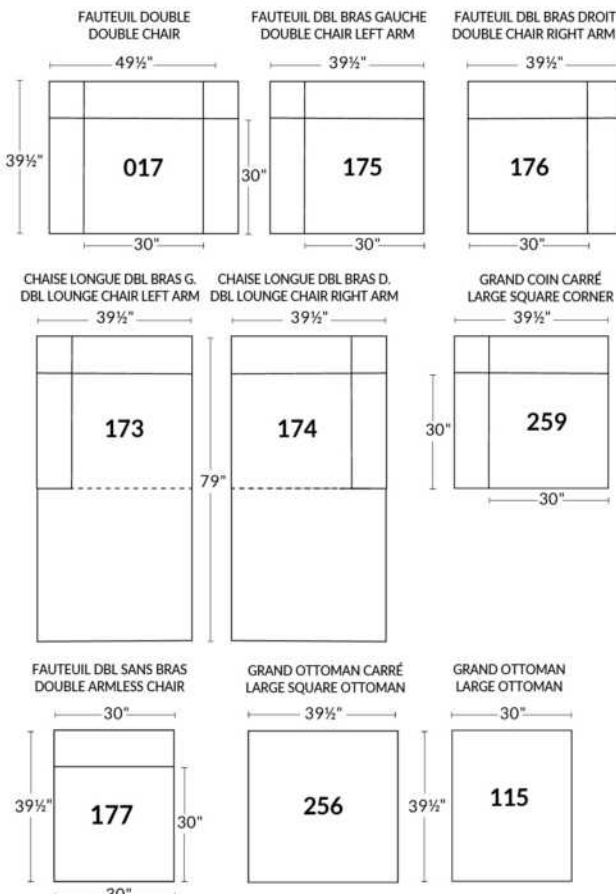

30" SIÈGES/SEAT

DIMENSIONS