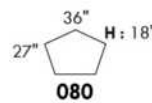

SIÈGE 23" DE LARGE | 23" SEAT WIDTH

CONFIGURATIONS