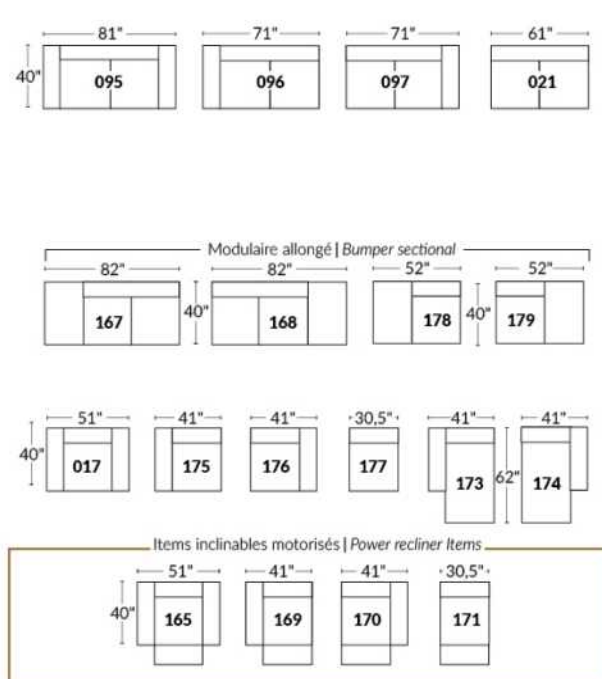

SIÈGE 30" DE LARGE | 30" SEAT WIDTH