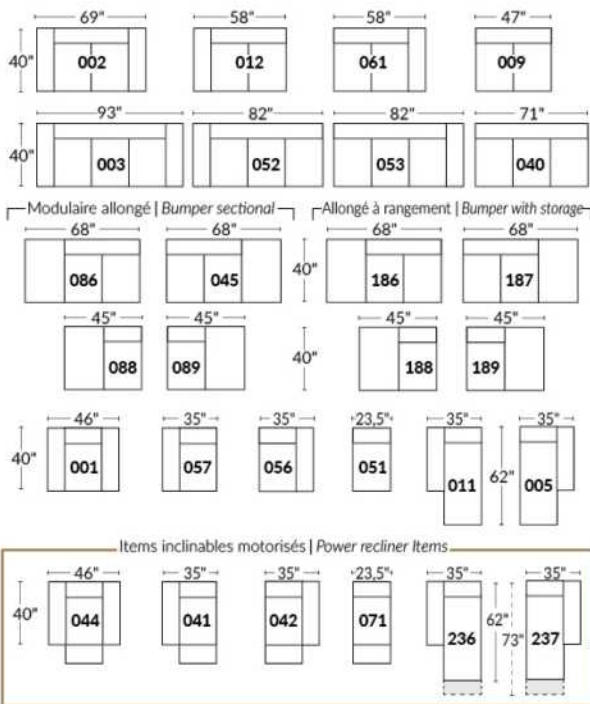

SIÈGE 23" DE LARGE | 23" SEAT WIDTH