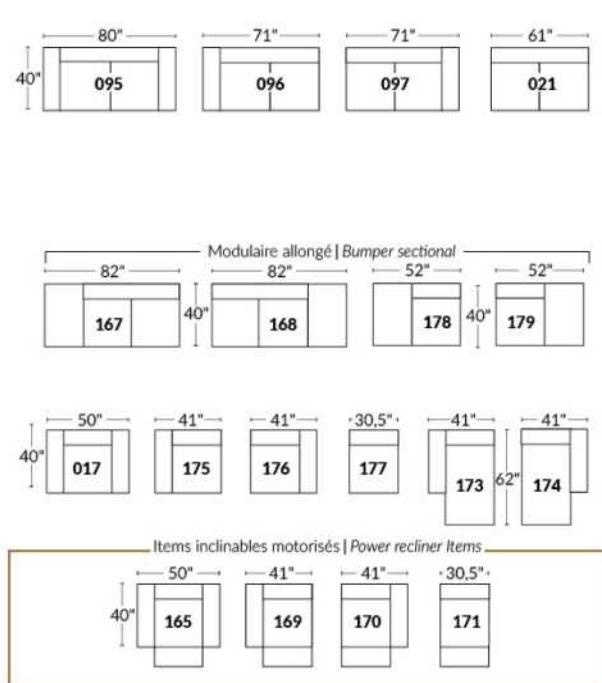

SIÈGE 30" DE LARGE | 30" SEAT WIDTH