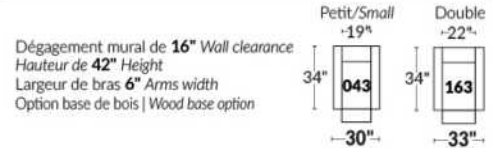

FAUTEUIL BERÇANT PIVOTANT INCLINABLE SWIVEL ROCKING MOTION CHAIR