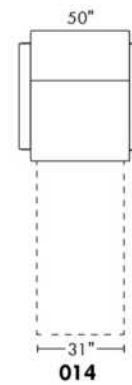

ESTHER

Hauteur complète 35" | Hauteur de siège 19" | Hauteur devant bras 26" | Profondeur d'assise 21"
Total Height 35" | Seat Height 19" | Arm Height 26" | Seat Depth 21"

www.jaymar.ca