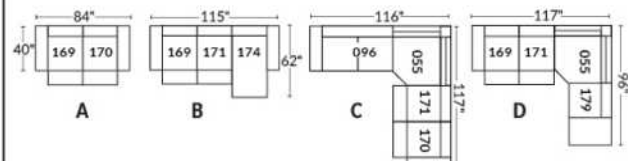

EXEMPLE 30" EXAMPLE