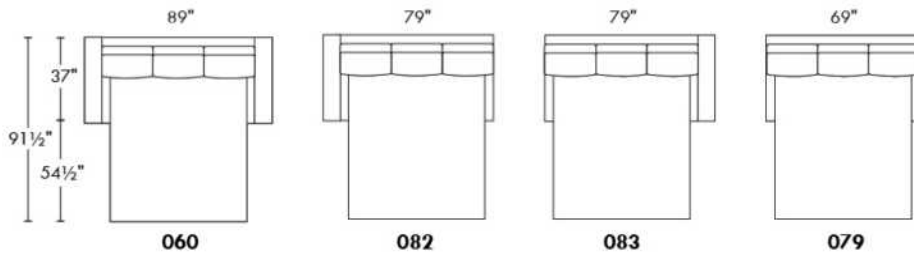

FELIX

Hauteur complète 35" | Hauteur de siège 19" | Hauteur devant bras 25" | Profondeur d'assise 21"/22"
Total Height 35" | Seat Height 19" | Arm Height 25" | Seat Depth 21"/22"

www.jaymar.ca