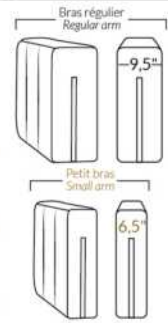

BRAS | ARMS

Option de bras:
Bras Régulier Large 9,5" ou Petit bras 6,5"