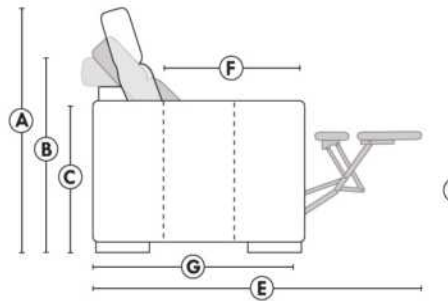

SPECIFICATIONS