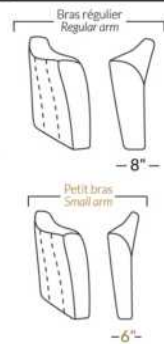

BRAS | ARMS

Option de bras:
Bras Régulier Large 8" ou Petit bras 6"

Arm option
Regular arm Large 8" or Small arm 6"

Contrôle de l'inclinaison situé à l'extérieur du bras
Recliner control located on the outside of the arm.