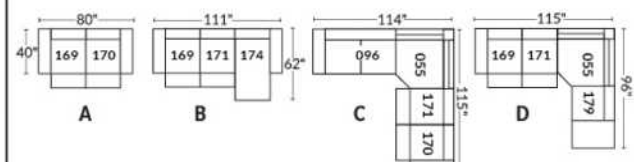

EXEMPLE 30" EXAMPLE