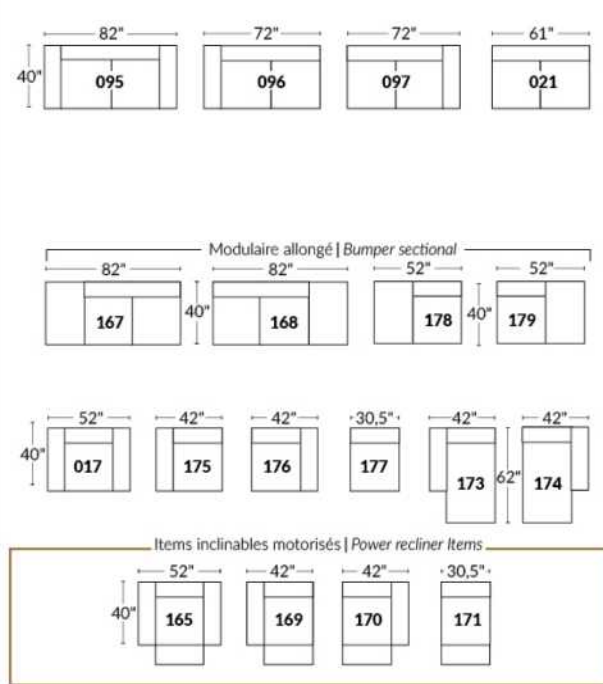

SIÈGE 30" DE LARGE | 30" SEAT WIDTH