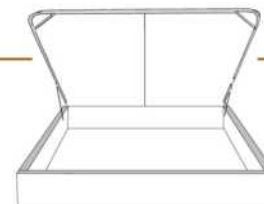

Avec rangement | With Storage
K 430 - Q 431