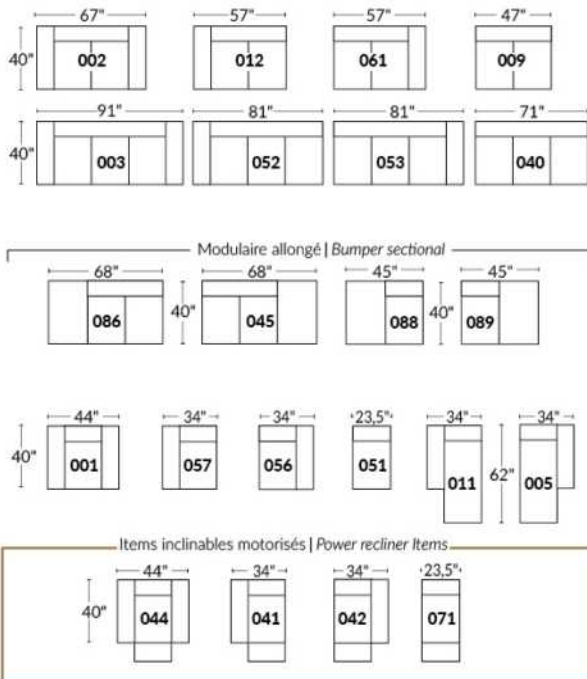

SIÈGE 23" DE LARGE | 23" SEAT WIDTH