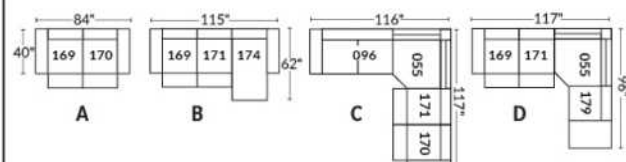

EXEMPLE 30" EXAMPLE