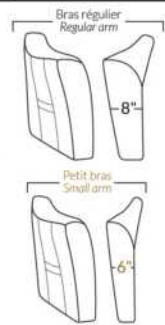

BRAS | ARMS

Option de bras:
Bras Régulier Large 8" ou Petit bras 6"

Arm option
Regular arm Large 8" or Small arm 6"

Contrôle de l'inclinaison situé à l'intérieur du bras
Recliner control located on the inside of the arm.