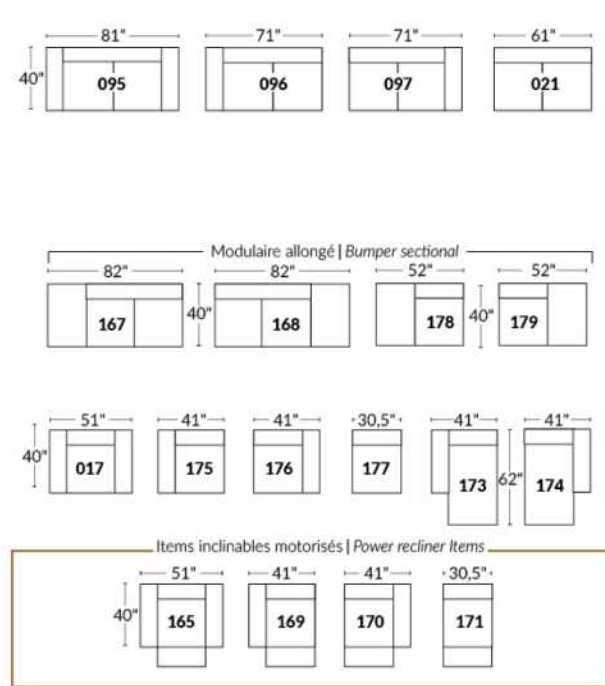

SIÈGE 30" DE LARGE | 30" SEAT WIDTH