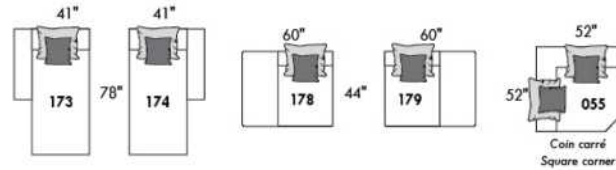

Mélanger & agencer!
Mix & Match!

Populaires | Popular CONFIGURATIONS