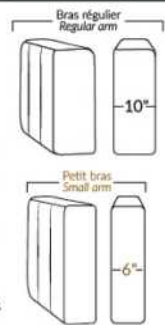

BRAS | ARMS

Option de bras:
Bras Régulier Large 10" ou Petit bras 6"

Arm option
Regular arm Large 10" or Small arm 6"

Contrôle de l'inclinaison situé à l'intérieur du bras
Recliner control located on the inside of the arm.

Option d'accessoires disponible sur le bras régulier seulement
Accessories option, available on Regular arms ONLY.