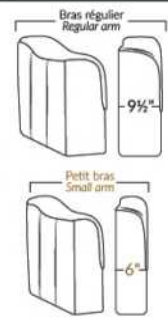

BRAS | ARMS

Option de bras:
Bras Régulier Large 9,5" ou Petit bras 6"

Arm option
Regular arm Large 9.5" or Small arm 6"

Contrôle de l'inclinaison situé à l'intérieur du bras
Recliner control located on the inside of the arm.