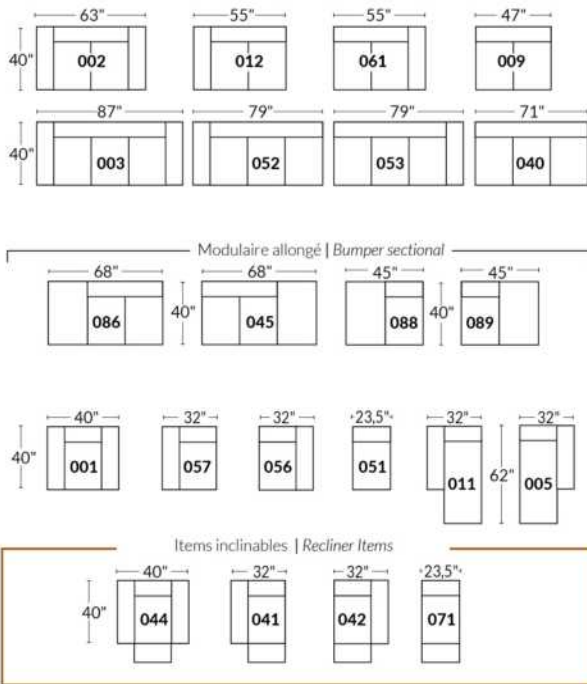

SIÈGE 23" DE LARGE | 23" SEAT WIDTH