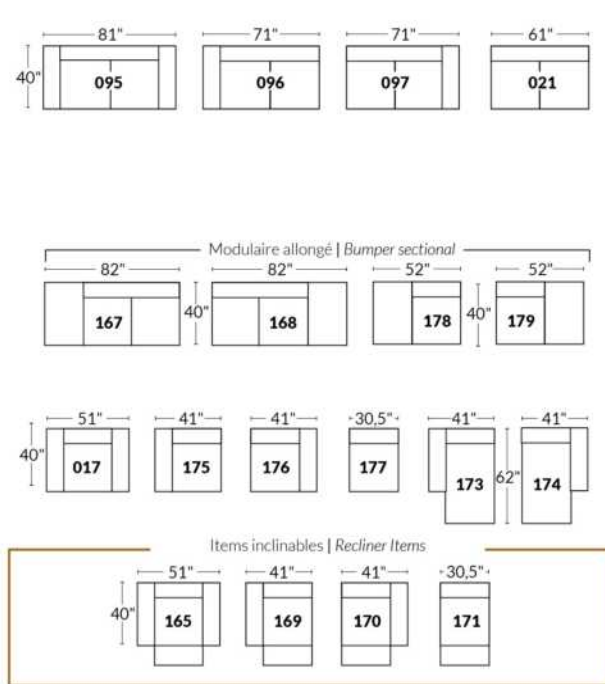

SIÈGE 30" DE LARGE | 30" SEAT WIDTH