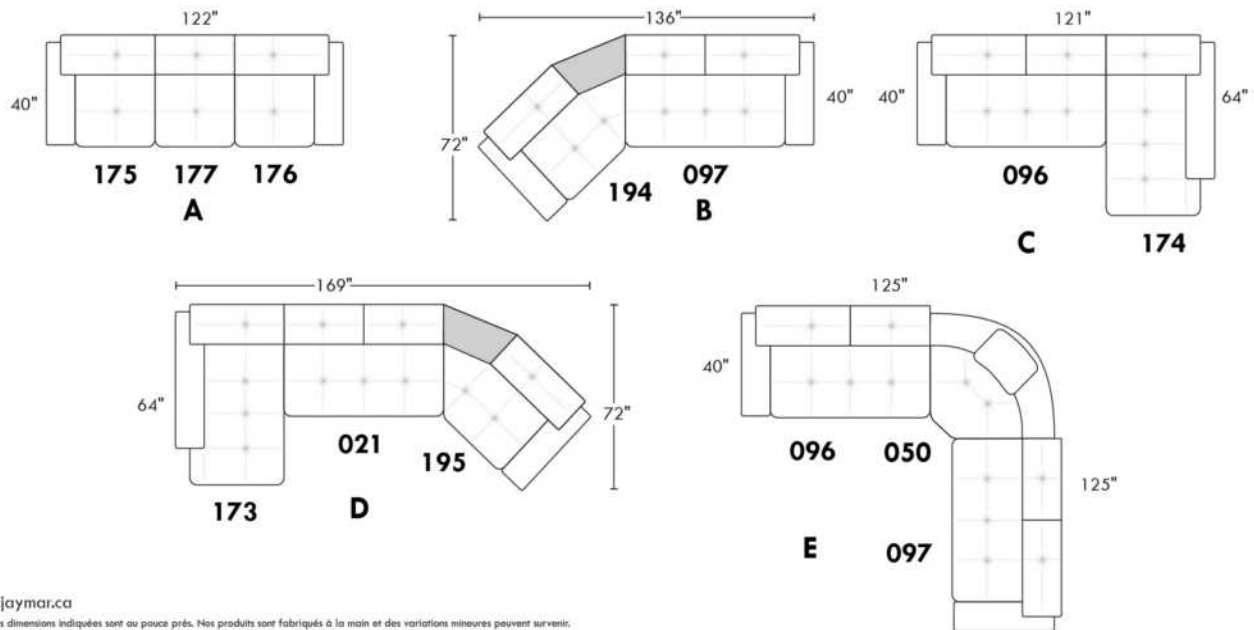

CONFIGURATIONS

www.jaymar.ca
Toutes les dimensions indiquées sont au pouce près. Nos produits sont fabriqués à la main et des variations mineures peuvent survenir.
All dimensions indicated are to the nearest inch. Our product is hand-made and minor variations can occur.