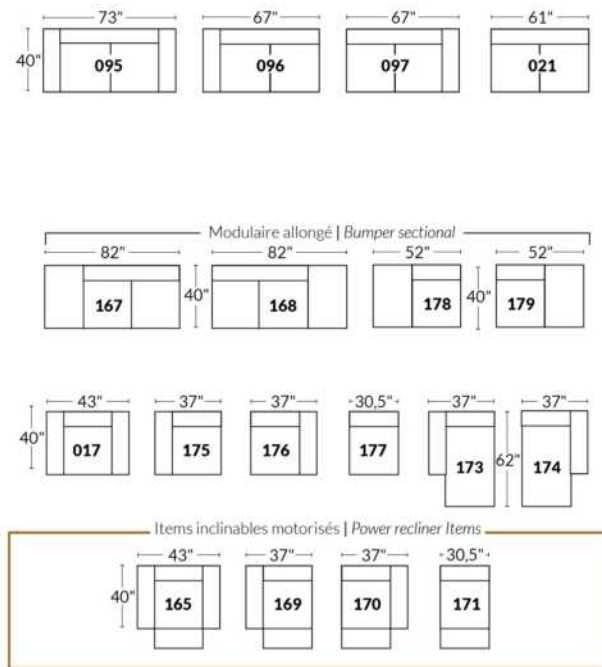

SIÈGE 30" DE LARGE | 30" SEAT WIDTH