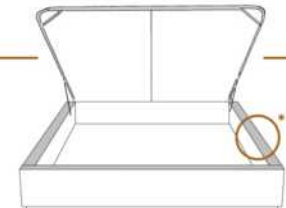

Avec rangement | With Storage
**1" plus large | **1" wider
K 530 - Q 531