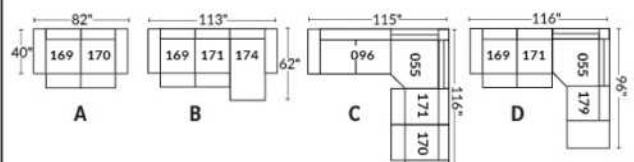

EXEMPLE 30" EXAMPLE