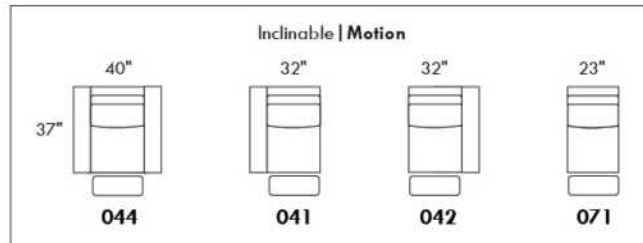

ODESSA

Hauteur complète 35" | Hauteur de siège 19" | Hauteur devant bras 25" | Profondeur d'assise 21"/22"
Total Height 35" | Seat Height 19" | Arm Height 25" | Seat Depth 21"/22"

www.jaymar.ca