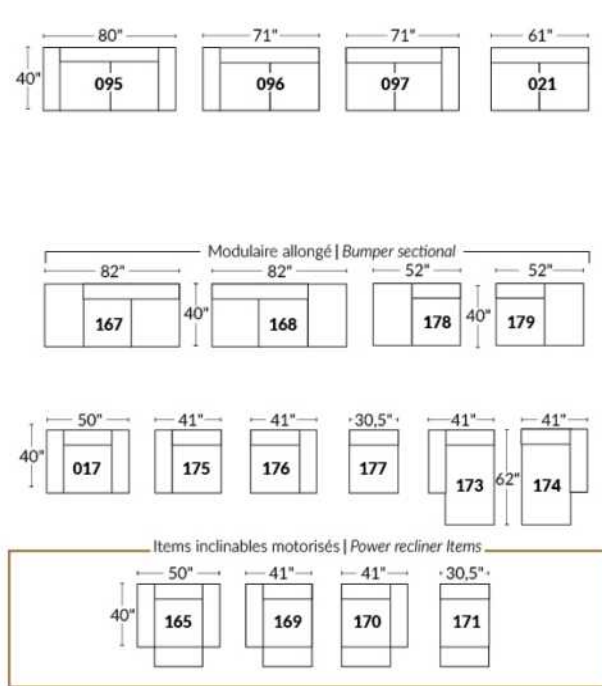

SIÈGE 30" DE LARGE | 30" SEAT WIDTH