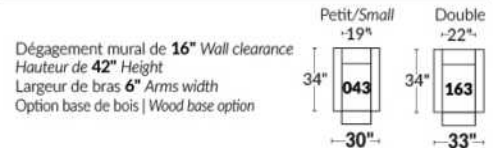

FAUTEUIL BERÇANT PIVOTANT INCLINABLE SWIVEL ROCKING MOTION CHAIR