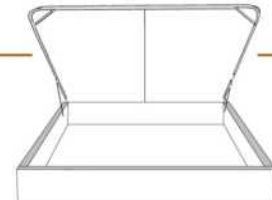

Avec rangement | With Storage
K 430 - Q 431