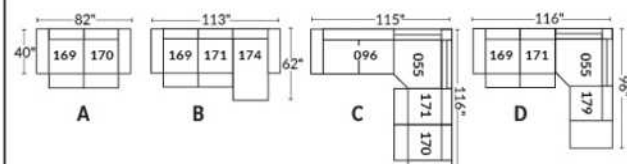

EXEMPLE 30" EXAMPLE