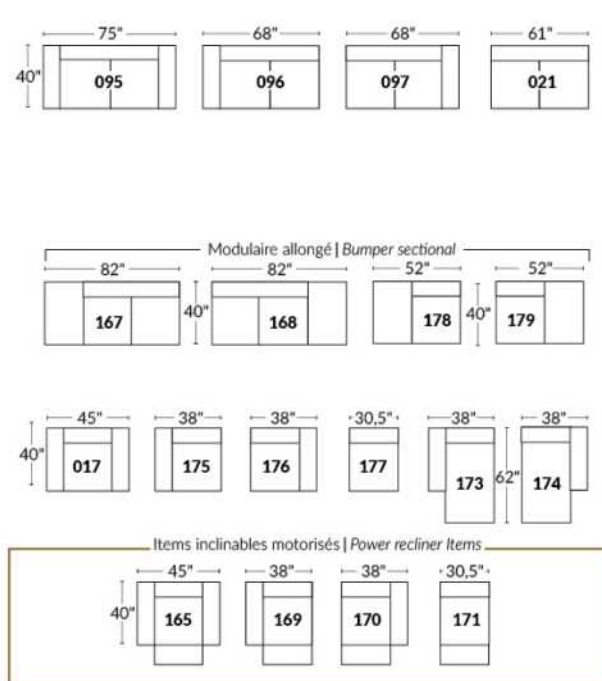

SIÈGE 30" DE LARGE | 30" SEAT WIDTH