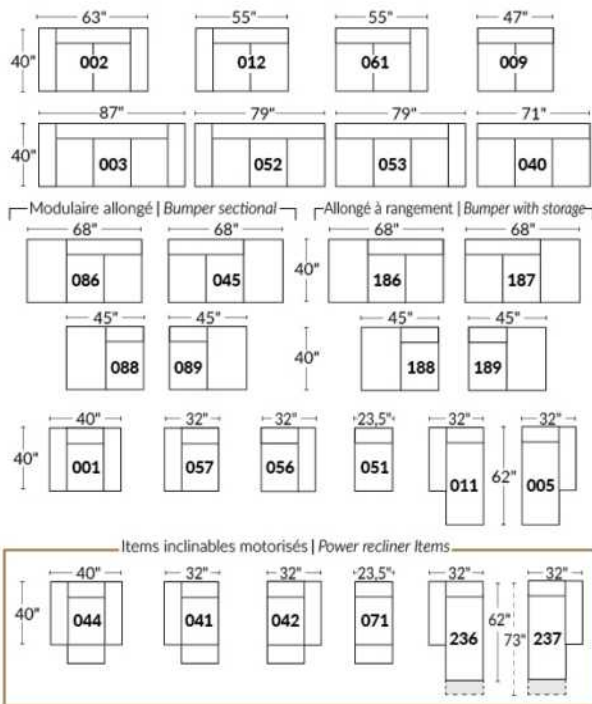

SIÈGE 23" DE LARGE | 23" SEAT WIDTH