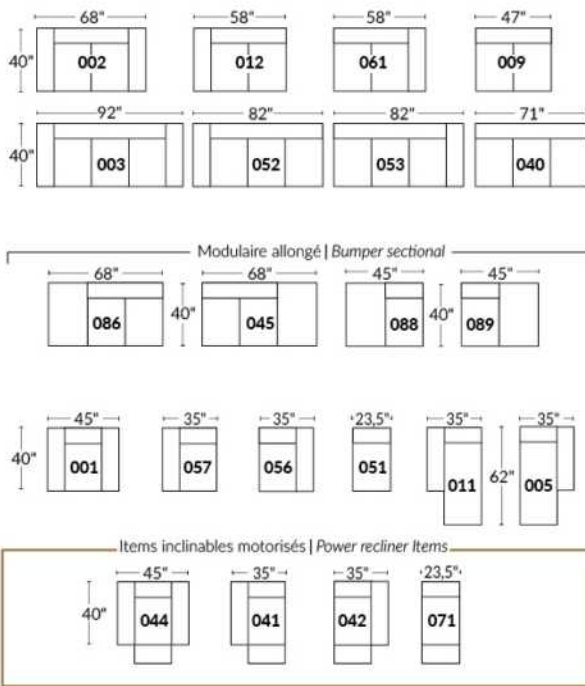

SIÈGE 23" DE LARGE | 23" SEAT WIDTH