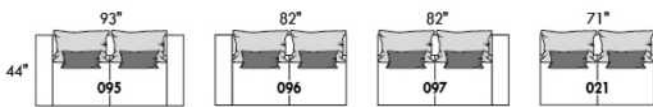

GLAMOUR

HAUTEUR COMPLÈTE: 30"/35" | HAUTEUR SIÈGE: 18" | HAUTEUR DEVANT BRAS: 23" | PROFONDEUR D'ASSISE: 23"
TOTAL HEIGHT: 30"/35" | SEAT HEIGHT: 18" | ARM HEIGHT: 23" | SEAT DEPTH: 23"

FASHION COLLECTION

FASHION I

COUSSINS PLEINE LARGEUR
FULL BACK CUSHIONS

831 34 x 7 x 19
832 24 x 6 x 10

FASHION II

COUSSINS CARRÉS - DOS APPARENT
SQUARE CUSHIONS - VISIBLE BACK

833 26 x 7 x 19
834 16 x 6 x 16