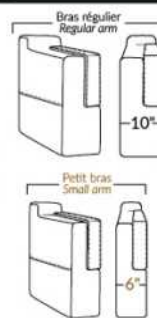

BRAS | ARMS

Option de bras:
Bras Régulier Large 10" ou Petit bras 6"

Arm option
Regular arm Large 10" or Small arm 6"

Contrôle de l'inclinaison situé à l'extérieur du bras
Recliner control located on the outside of the arm.