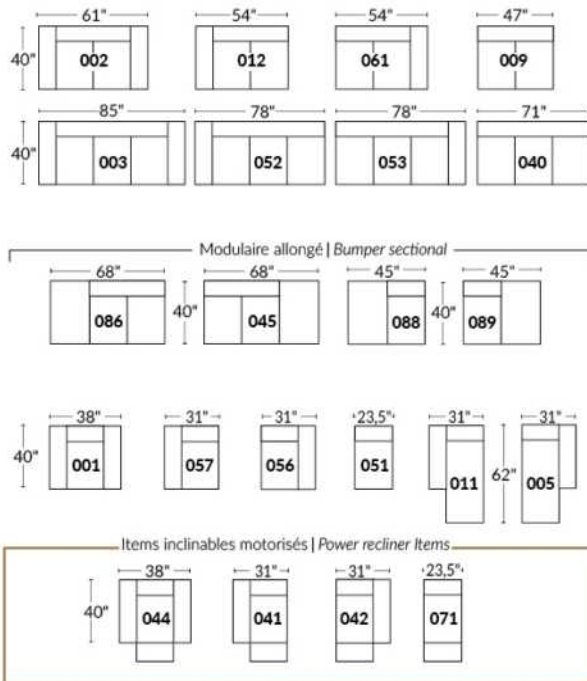

SIÈGE 23" DE LARGE | 23" SEAT WIDTH