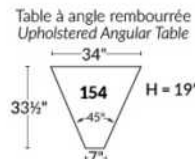

Autres | Others