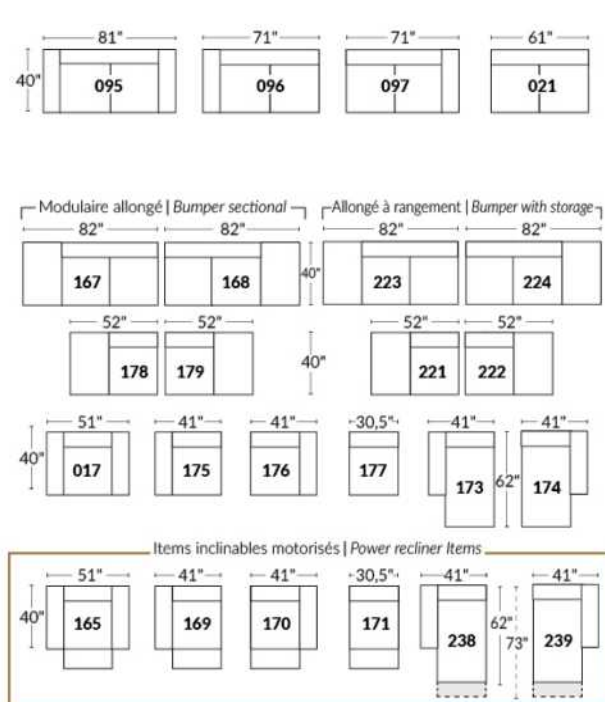

SIÈGE 30" DE LARGE | 30" SEAT WIDTH