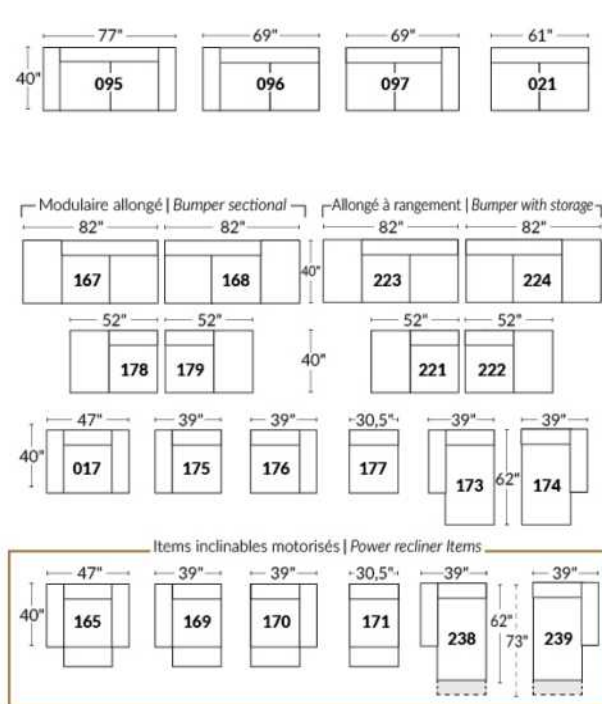

SIÈGE 30" DE LARGE | 30" SEAT WIDTH