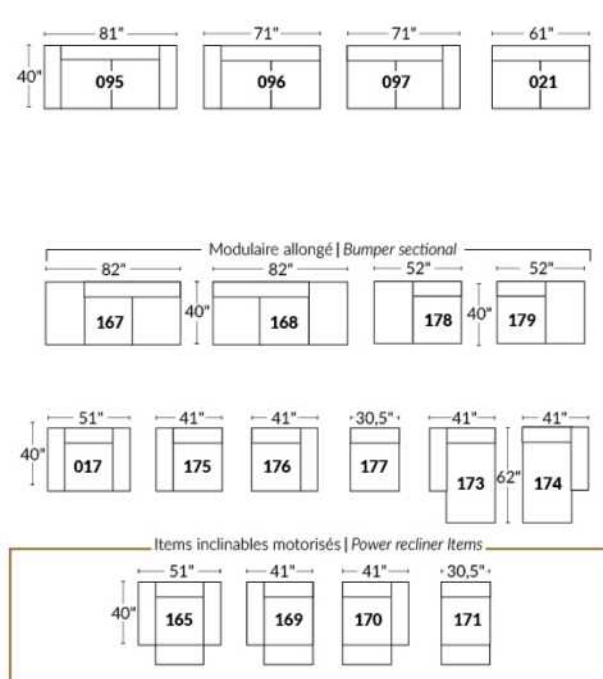

SIÈGE 30" DE LARGE | 30" SEAT WIDTH