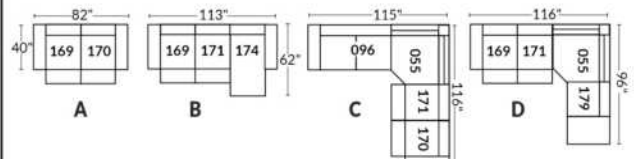

EXEMPLE 30" EXAMPLE