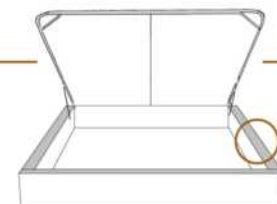

Avec rangement | With Storage
**1" plus large | **1" wider
K 530 - Q 531