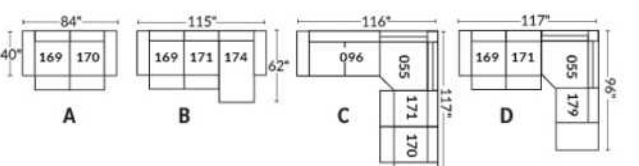

EXEMPLE 30" EXAMPLE