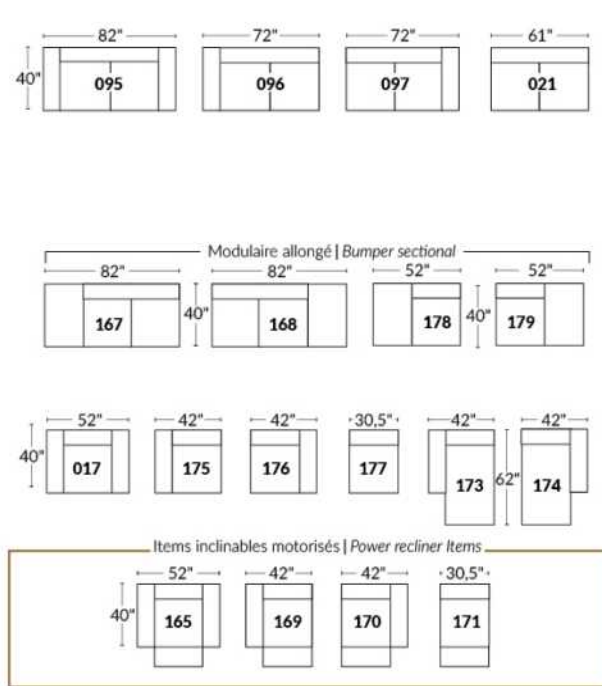

SIÈGE 30" DE LARGE | 30" SEAT WIDTH