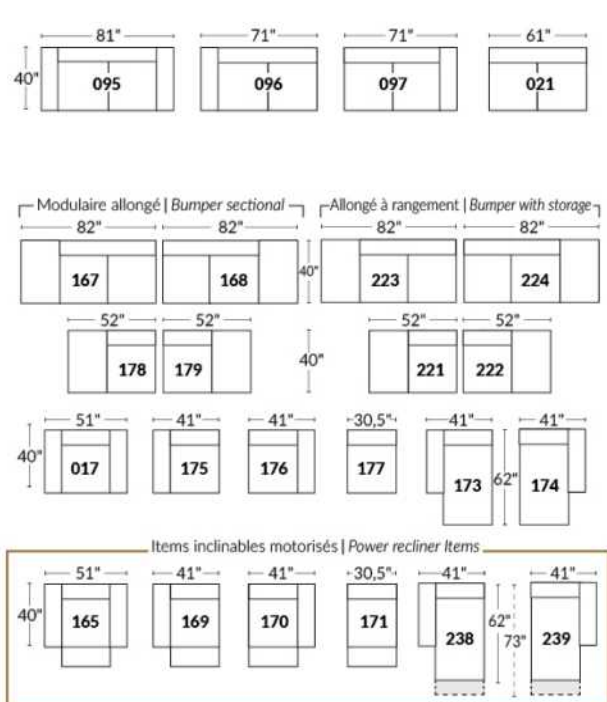

SIÈGE 30" DE LARGE | 30" SEAT WIDTH