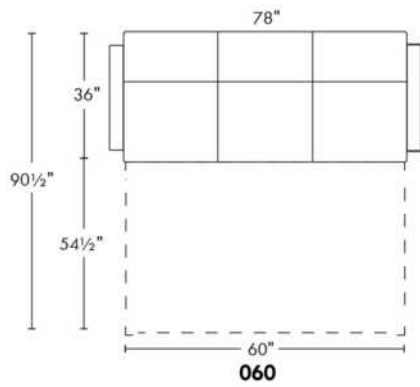

ESTHER

Hauteur complète 35" | Hauteur de siège 19" | Hauteur devant bras 26" | Profondeur d'assise 21"
Total Height 35" | Seat Height 19" | Arm Height 26" | Seat Depth 21"

www.jaymar.ca