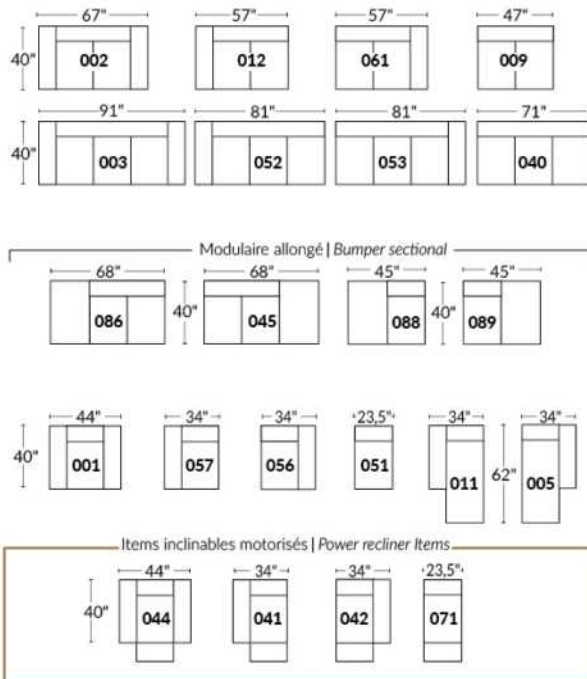

SIÈGE 23" DE LARGE | 23" SEAT WIDTH