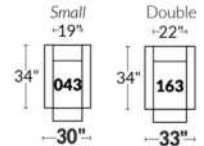

## 23" SEAT WIDTH