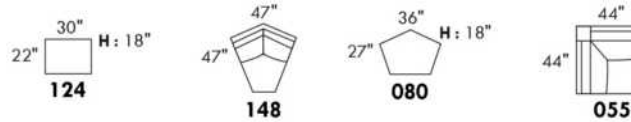

SIÈGE 23" DE LARGE | 23" SEAT WIDTH