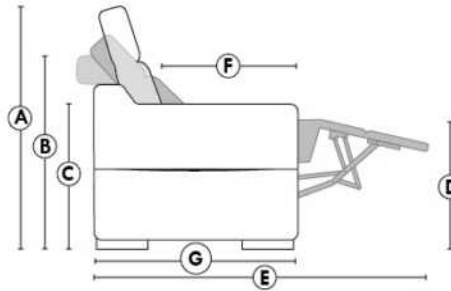

SPECIFICATIONS