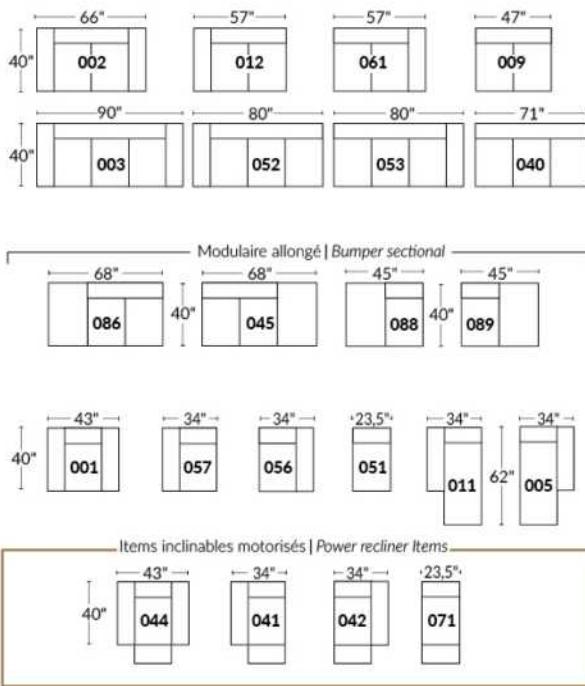

SIÈGE 23" DE LARGE | 23" SEAT WIDTH