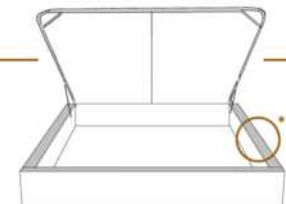

Avec rangement | With Storage
**1" plus large | **1" wider
K 530 - Q 531