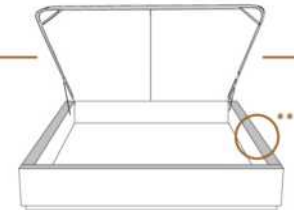

Avec rangement | With Storage
****1" plus large | **1" wider
K 530 - Q 531**