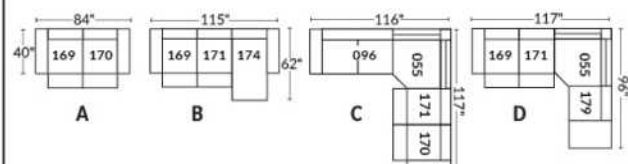

EXEMPLE 30" EXAMPLE