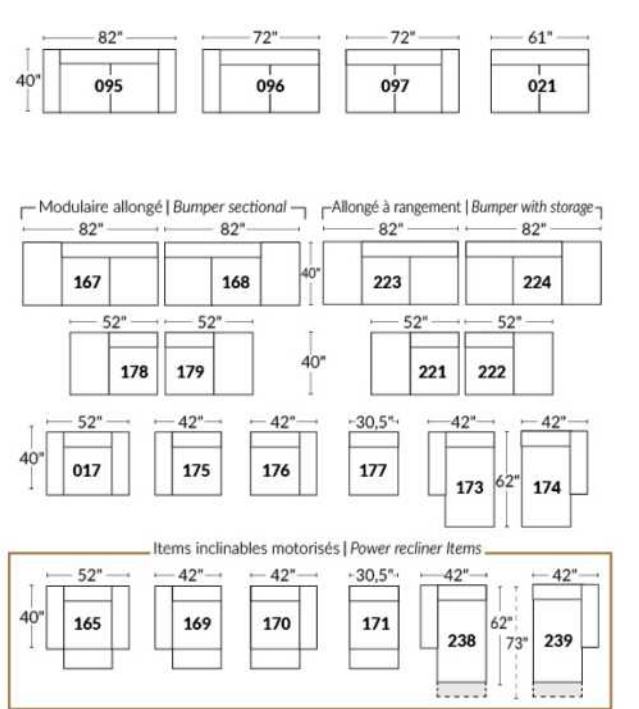

SIÈGE 30" DE LARGE | 30" SEAT WIDTH