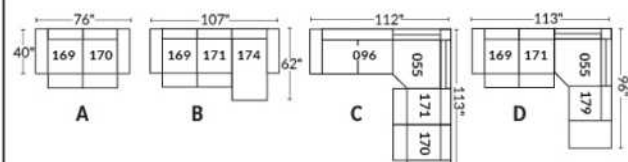

EXEMPLE 30" EXAMPLE