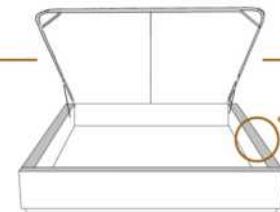

Avec rangement | With Storage
**1" plus large | **1" wider
K 530 - Q 531