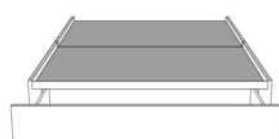

Rangement à tiroir frontal
With Front Drawer
K 540 - Q 541