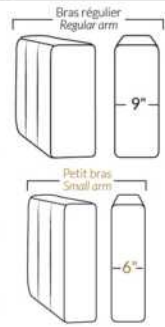

BRAS | ARMS

Option de bras:
Bras Régulier Large 9" ou Petit bras 6"

Arm option
Regular arm Large 9" or Small arm 6"

Controleur de l'inclinaison situé à l'intérieur du bras
Recliner control located on the inside of the arm.

Option d'accessoires disponible sur le bras régulier seulement
Accessories option, available on Regular arms ONLY.