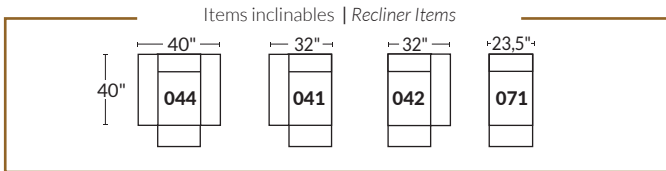

SIÈGE 23" DE LARGE | 23" SEAT WIDTH