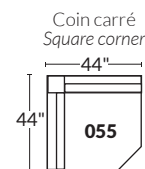

FAUTEUIL BERÇANT PIVOTANT INCLINABLE SWIVEL ROCKING MOTION CHAIR

SPECIFICATIONS

- Appui-tête levé Headrest up
- Appui-tête baissé Headrest down
- Complètement incliné Fully reclined

- Ⓐ Hauteur complète 40" Total Height
- Ⓑ Hauteur appui-tête baissé 33" Height headrest down
- Ⓒ Hauteur du bras 23" Arm Height
- Ⓓ Hauteur du siège 19,5" Seat height
- Ⓔ Profondeur incliné 65" Depth fully reclined
- Ⓕ Profondeur d'assise 20"ou/ou 22" Seat depth
- Ⓖ Profondeur appui-tête monté 37,5" Depth with headrest up

BRAS | ARMS

Option de bras:
Bras Régulier Large 8" ou Petit bras 6"

Arm option
Regular arm Large 8" or Small arm 6"

Controleur de l'inclinaison situé à l'intérieur du bras
Recliner control located on the inside of the arm.

SIÈGE 23" DE LARGE | 23" SEAT WIDTH

SIÈGE 30" DE LARGE | 30" SEAT WIDTH

Autres | Others

EXEMPLE 23" EXAMPLE

EXEMPLE 30" EXAMPLE