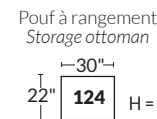

JULIANNE

Conçu et fabriqué fièrement au Canada
Proudly designed and made in Canada

PARALLELE
Collection 33

Nos produits sont fabriqués à la main et des variations mineures peuvent survenir.
Our product is hand-made and minor variations can occur.

FAUTEUIL BERÇANT PIVOTANT INCLINABLE SWIVEL ROCKING MOTION CHAIR

SPECIFICATIONS

- ☐ Appui-tête levé Headrest up
- ☐ Appui-tête baissé Headrest down
- ☐ Complètement incliné Fully reclined

- Ⓐ Hauteur complète 40" Total Height
- Ⓑ Hauteur appui-tête baissé 33" Height headrest down
- Ⓒ Hauteur du bras 23" Arm Height
- Ⓓ Hauteur du siège 19,5" Seat height
- Ⓔ Profondeur incliné 65" Depth fully reclined
- Ⓕ Profondeur d'assise 20"ou/ou 22" Seat depth
- Ⓖ Profondeur appui-tête monté 37,5" Depth with headrest up

BRAS | ARMS

Option de bras:
Bras Régulier Large 8" ou Petit bras 6"

Arm option
Regular arm Large 8" or Small arm 6"

Controleur de l'inclinaison situé à l'intérieur du bras
Recliner control located on the inside of the arm.

SIÈGE 23" DE LARGE | 23" SEAT WIDTH

SIÈGE 30" DE LARGE | 30" SEAT WIDTH

Autres | Others

EXEMPLE 23" EXAMPLE

EXEMPLE 30" EXAMPLE