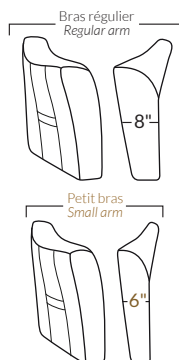

FAUTEUIL BERÇANT PIVOTANT INCLINABLE SWIVEL ROCKING MOTION CHAIR

SPECIFICATIONS

- Appui-tête levé Headrest up
- Appui-tête baissé Headrest down
- Complètement incliné Fully reclined

- Ⓐ Hauteur complète 40" Total Height
- Ⓑ Hauteur appui-tête baissé 33" Height headrest down
- Ⓒ Hauteur du bras 23" Arm Height
- Ⓓ Hauteur du siège 19,5" Seat height
- Ⓔ Profondeur incliné 65" Depth fully reclined
- Ⓕ Profondeur d'assise 20"ou/ou 22" Seat depth
- Ⓖ Profondeur appui-tête monté 37,5" Depth with headrest up

BRAS | ARMS

Option de bras:
Bras Régulier Large 8" ou Petit bras 6"

Arm option
Regular arm Large 8" or Small arm 6"

Controleur de l'inclinaison situé à l'intérieur du bras
Recliner control located on the inside of the arm.

SIÈGE 23" DE LARGE | 23" SEAT WIDTH

SIÈGE 30" DE LARGE | 30" SEAT WIDTH

Autres | Others

EXEMPLE 23" EXAMPLE

EXEMPLE 30" EXAMPLE