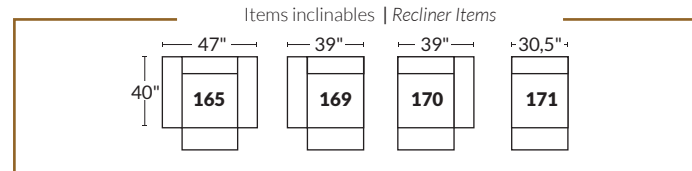

FAUTEUIL BERÇANT PIVOTANT INCLINABLE SWIVEL ROCKING MOTION CHAIR

SPECIFICATIONS

- Appui-tête levé Headrest up
- Appui-tête baissé Headrest down
- Complètement incliné Fully reclined

- Ⓐ Hauteur complète 40" Total Height
- Ⓑ Hauteur appui-tête baissé 33" Height headrest down
- Ⓒ Hauteur du bras 23" Arm Height
- Ⓓ Hauteur du siège 19,5" Seat height
- Ⓔ Profondeur incliné 65" Depth fully reclined
- Ⓕ Profondeur d'assise 20"ou/ou 22" Seat depth
- Ⓖ Profondeur appui-tête monté 37,5" Depth with headrest up

BRAS | ARMS

Option de bras:
Bras Régulier Large 8" ou Petit bras 6"

Arm option
Regular arm Large 8" or Small arm 6"

Controleur de l'inclinaison situé à l'intérieur du bras
Recliner control located on the inside of the arm.

SIÈGE 23" DE LARGE | 23" SEAT WIDTH

SIÈGE 30" DE LARGE | 30" SEAT WIDTH

Autres | Others

EXEMPLE 23" EXAMPLE

EXEMPLE 30" EXAMPLE