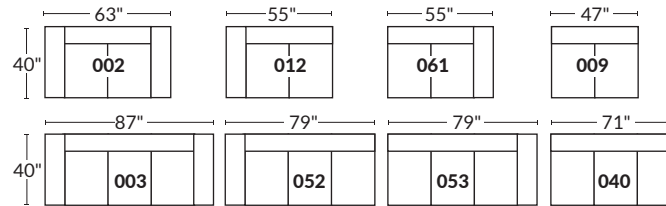

FAUTEUIL BERÇANT PIVOTANT INCLINABLE SWIVEL ROCKING MOTION CHAIR

SPECIFICATIONS

- Appui-tête levé Headrest up
- Appui-tête baissé Headrest down
- Complètement incliné Fully reclined

- Ⓐ Hauteur complète 40" Total Height
- Ⓑ Hauteur appui-tête baissé 33" Height headrest down
- Ⓒ Hauteur du bras 23" Arm Height
- Ⓓ Hauteur du siège 19,5" Seat height
- Ⓔ Profondeur incliné 65" Depth fully reclined
- Ⓕ Profondeur d'assise 20"ou/ou 22" Seat depth
- Ⓖ Profondeur appui-tête monté 37,5" Depth with headrest up

BRAS | ARMS

Option de bras:
Bras Régulier Large 8" ou Petit bras 6"

Arm option
Regular arm Large 8" or Small arm 6"

Controleur de l'inclinaison situé à l'intérieur du bras
Recliner control located on the inside of the arm.

SIÈGE 23" DE LARGE | 23" SEAT WIDTH

SIÈGE 30" DE LARGE | 30" SEAT WIDTH

Autres | Others

EXEMPLE 23" EXAMPLE

EXEMPLE 30" EXAMPLE