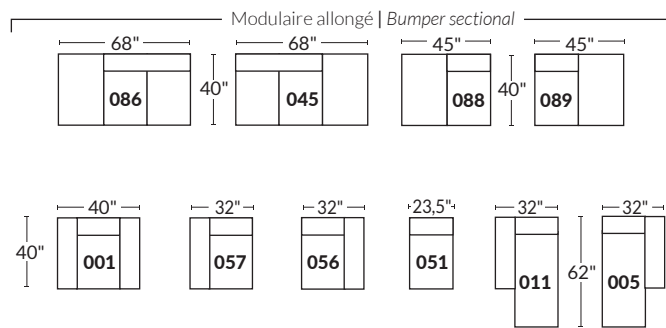

FAUTEUIL BERÇANT PIVOTANT INCLINABLE SWIVEL ROCKING MOTION CHAIR

SPECIFICATIONS

- Appui-tête levé Headrest up
- Appui-tête baissé Headrest down
- Complètement incliné Fully reclined

- Ⓐ Hauteur complète 40" Total Height
- Ⓑ Hauteur appui-tête baissé 33" Height headrest down
- Ⓒ Hauteur du bras 23" Arm Height
- Ⓓ Hauteur du siège 19,5" Seat height
- Ⓔ Profondeur incliné 65" Depth fully reclined
- Ⓕ Profondeur d'assise 20"ou/ou 22" Seat depth
- Ⓖ Profondeur appui-tête monté 37,5" Depth with headrest up

BRAS | ARMS

Option de bras:
Bras Régulier Large 8" ou Petit bras 6"

Arm option
Regular arm Large 8" or Small arm 6"

Controleur de l'inclinaison situé à l'intérieur du bras
Recliner control located on the inside of the arm.

SIÈGE 23" DE LARGE | 23" SEAT WIDTH

SIÈGE 30" DE LARGE | 30" SEAT WIDTH

Autres | Others

EXEMPLE 23" EXAMPLE

EXEMPLE 30" EXAMPLE