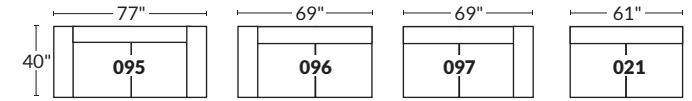

FAUTEUIL BERÇANT PIVOTANT INCLINABLE SWIVEL ROCKING MOTION CHAIR

SPECIFICATIONS

- Appui-tête levé Headrest up
- Appui-tête baissé Headrest down
- Complètement incliné Fully reclined

- Ⓐ Hauteur complète 40" Total Height
- Ⓑ Hauteur appui-tête baissé 33" Height headrest down
- Ⓒ Hauteur du bras 23" Arm Height
- Ⓓ Hauteur du siège 19,5" Seat height
- Ⓔ Profondeur incliné 65" Depth fully reclined
- Ⓕ Profondeur d'assise 20"ou/ou 22" Seat depth
- Ⓖ Profondeur appui-tête monté 37,5" Depth with headrest up

BRAS | ARMS

Option de bras:
Bras Régulier Large 8" ou Petit bras 6"

Arm option
Regular arm Large 8" or Small arm 6"

Controleur de l'inclinaison situé à l'intérieur du bras
Recliner control located on the inside of the arm.

SIÈGE 23" DE LARGE | 23" SEAT WIDTH

SIÈGE 30" DE LARGE | 30" SEAT WIDTH

Autres | Others

EXEMPLE 23" EXAMPLE

EXEMPLE 30" EXAMPLE