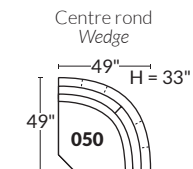

FAUTEUIL BERÇANT PIVOTANT INCLINABLE SWIVEL ROCKING MOTION CHAIR

SPECIFICATIONS

- Appui-tête levé Headrest up
- Appui-tête baissé Headrest down
- Complètement incliné Fully reclined

- Ⓐ Hauteur complète 40" Total Height
- Ⓑ Hauteur appui-tête baissé 33" Height headrest down
- Ⓒ Hauteur du bras 23" Arm Height
- Ⓓ Hauteur du siège 19,5" Seat height
- Ⓔ Profondeur incliné 65" Depth fully reclined
- Ⓕ Profondeur d'assise 20"ou/ou 22" Seat depth
- Ⓖ Profondeur appui-tête monté 37,5" Depth with headrest up

BRAS | ARMS

Option de bras:
Bras Régulier Large 8" ou Petit bras 6"

Arm option
Regular arm Large 8" or Small arm 6"

Controleur de l'inclinaison situé à l'intérieur du bras
Recliner control located on the inside of the arm.

SIÈGE 23" DE LARGE | 23" SEAT WIDTH

SIÈGE 30" DE LARGE | 30" SEAT WIDTH

Autres | Others

EXEMPLE 23" EXAMPLE

EXEMPLE 30" EXAMPLE