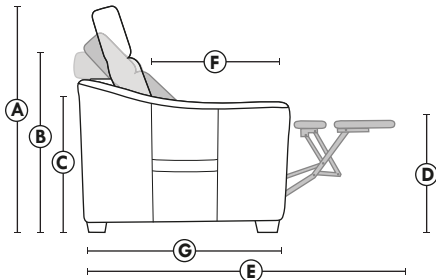

FAUTEUIL BERÇANT PIVOTANT INCLINABLE SWIVEL ROCKING MOTION CHAIR

SPECIFICATIONS

- Appui-tête levé Headrest up
- Appui-tête baissé Headrest down
- Complètement incliné Fully reclined

- Ⓐ Hauteur complète 40" Total Height
- Ⓑ Hauteur appui-tête baissé 33" Height headrest down
- Ⓒ Hauteur du bras 23" Arm Height
- Ⓓ Hauteur du siège 19,5" Seat height
- Ⓔ Profondeur incliné 65" Depth fully reclined
- Ⓕ Profondeur d'assise 20"ou/ou 22" Seat depth
- Ⓖ Profondeur appui-tête monté 37,5" Depth with headrest up

BRAS | ARMS

Option de bras:
Bras Régulier Large 8" ou Petit bras 6"

Arm option
Regular arm Large 8" or Small arm 6"

Controleur de l'inclinaison situé à l'intérieur du bras
Recliner control located on the inside of the arm.

SIÈGE 23" DE LARGE | 23" SEAT WIDTH

SIÈGE 30" DE LARGE | 30" SEAT WIDTH

Autres | Others

EXEMPLE 23" EXAMPLE

EXEMPLE 30" EXAMPLE