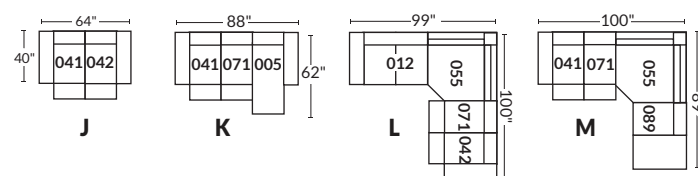

FAUTEUIL BERÇANT PIVOTANT INCLINABLE SWIVEL ROCKING MOTION CHAIR

SPECIFICATIONS

- Appui-tête levé Headrest up
- Appui-tête baissé Headrest down
- Complètement incliné Fully reclined

- Ⓐ Hauteur complète 40" Total Height
- Ⓑ Hauteur appui-tête baissé 33" Height headrest down
- Ⓒ Hauteur du bras 23" Arm Height
- Ⓓ Hauteur du siège 19,5" Seat height
- Ⓔ Profondeur incliné 65" Depth fully reclined
- Ⓕ Profondeur d'assise 20"ou/ou 22" Seat depth
- Ⓖ Profondeur appui-tête monté 37,5" Depth with headrest up

BRAS | ARMS

Option de bras:
Bras Régulier Large 8" ou Petit bras 6"

Arm option
Regular arm Large 8" or Small arm 6"

Controleur de l'inclinaison situé à l'intérieur du bras
Recliner control located on the inside of the arm.

SIÈGE 23" DE LARGE | 23" SEAT WIDTH

SIÈGE 30" DE LARGE | 30" SEAT WIDTH

Autres | Others

EXEMPLE 23" EXAMPLE

EXEMPLE 30" EXAMPLE