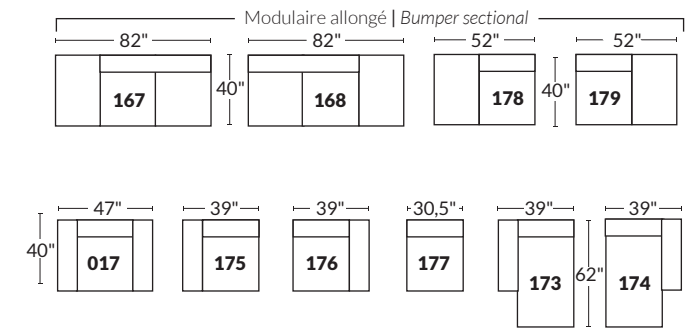

FAUTEUIL BERÇANT PIVOTANT INCLINABLE SWIVEL ROCKING MOTION CHAIR

SPECIFICATIONS

- Appui-tête levé Headrest up
- Appui-tête baissé Headrest down
- Complètement incliné Fully reclined

- Ⓐ Hauteur complète 40" Total Height
- Ⓑ Hauteur appui-tête baissé 33" Height headrest down
- Ⓒ Hauteur du bras 23" Arm Height
- Ⓓ Hauteur du siège 19,5" Seat height
- Ⓔ Profondeur incliné 65" Depth fully reclined
- Ⓕ Profondeur d'assise 20"ou/ou 22" Seat depth
- Ⓖ Profondeur appui-tête monté 37,5" Depth with headrest up

BRAS | ARMS

Option de bras:
Bras Régulier Large 8" ou Petit bras 6"

Arm option
Regular arm Large 8" or Small arm 6"

Controleur de l'inclinaison situé à l'intérieur du bras
Recliner control located on the inside of the arm.

SIÈGE 23" DE LARGE | 23" SEAT WIDTH

SIÈGE 30" DE LARGE | 30" SEAT WIDTH

Autres | Others

EXEMPLE 23" EXAMPLE

EXEMPLE 30" EXAMPLE