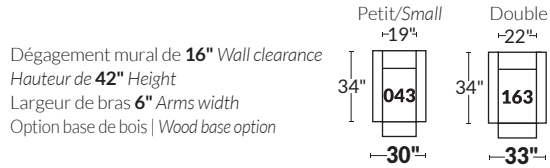

FAUTEUIL BERÇANT PIVOTANT INCLINABLE SWIVEL ROCKING MOTION CHAIR

SPECIFICATIONS

- Appui-tête levé Headrest up
- Appui-tête baissé Headrest down
- Complètement incliné Fully reclined

- Ⓐ Hauteur complète 40" Total Height
- Ⓑ Hauteur appui-tête baissé 33" Height headrest down
- Ⓒ Hauteur du bras 23" Arm Height
- Ⓓ Hauteur du siège 19,5" Seat height
- Ⓔ Profondeur incliné 65" Depth fully reclined
- Ⓕ Profondeur d'assise 20"ou/ou 22" Seat depth
- Ⓖ Profondeur appui-tête monté 37,5" Depth with headrest up

BRAS | ARMS

Option de bras:
Bras Régulier Large 8" ou Petit bras 6"

Arm option
Regular arm Large 8" or Small arm 6"

Controleur de l'inclinaison situé à l'intérieur du bras
Recliner control located on the inside of the arm.

SIÈGE 23" DE LARGE | 23" SEAT WIDTH

SIÈGE 30" DE LARGE | 30" SEAT WIDTH

Autres | Others

EXEMPLE 23" EXAMPLE

EXEMPLE 30" EXAMPLE