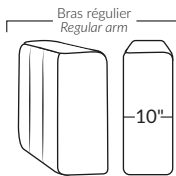

JAMES

Conçu et fabriqué fièrement au Canada
Proudly designed and made in Canada

LINEA 30

Collection

Nos produits sont fabriqués à la main et des variations mineures peuvent survenir.
Our product is hand-made and minor variations can occur.

FAUTEUIL BERÇANT PIVOTANT INCLINABLE SWIVEL ROCKING MOTION CHAIR

SPECIFICATIONS

- ☐ Appui-tête levé Headrest up
- ☐ Appui-tête baissé Headrest down
- ☐ Complètement incliné Fully reclined

- Ⓐ Hauteur complète 39" Total Height
- Ⓑ Hauteur appui-tête baissé 30" Height headrest down
- Ⓒ Hauteur du bras 24" Arm Height
- Ⓓ Hauteur du siège 19,5" Seat height
- Ⓔ Profondeur inclinée 63" Depth fully reclined
- Ⓕ Profondeur d'assise 20" Seat depth
- Ⓖ Profondeur appui-tête monté 37,5" Depth with headrest up

BRAS | ARMS

Option de bras:
Bras Régulier Large 10" ou Petit bras 6"

Arm option
Regular arm Large 10" or Small arm 6"

Contrôleur de l'inclinaison situé à l'intérieur du bras
Recliner control located on the inside of the arm.

Option d'accessoires disponible sur
le bras régulier seulement
Accessories option, available on Regular arms ONLY.

SIÈGE 23" DE LARGE | 23" SEAT WIDTH

SIÈGE 30" DE LARGE | 30" SEAT WIDTH

Autres | Others

EXEMPLE 23" EXAMPLE

EXEMPLE 30" EXAMPLE