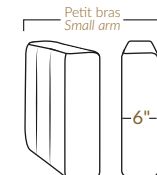

JAMES

Conçu et fabriqué fièrement au Canada
Proudly designed and made in Canada

LINEA 30

Collection

Nos produits sont fabriqués à la main et des variations mineures peuvent survenir.
Our product is hand-made and minor variations can occur.

FAUTEUIL BERÇANT PIVOTANT INCLINABLE SWIVEL ROCKING MOTION CHAIR

SPECIFICATIONS

- ☐ Appui-tête levé Headrest up
- ☐ Appui-tête baissé Headrest down
- ☐ Complètement incliné Fully reclined

- Ⓐ Hauteur complète 39" Total Height
- Ⓑ Hauteur appui-tête baissé 30" Height headrest down
- Ⓒ Hauteur du bras 24" Arm Height
- Ⓓ Hauteur du siège 19,5" Seat height
- Ⓔ Profondeur inclinée 63" Depth fully reclined
- Ⓕ Profondeur d'assise 20" Seat depth
- Ⓖ Profondeur appui-tête monté 37,5" Depth with headrest up

BRAS | ARMS

Option de bras:
Bras Régulier Large 10" ou Petit bras 6"

Arm option
Regular arm Large 10" or Small arm 6"

Contrôleur de l'inclinaison situé à l'intérieur du bras
Recliner control located on the inside of the arm.

Option d'accessoires disponible sur
le bras régulier seulement
Accessories option, available on Regular arms ONLY.

SIÈGE 23" DE LARGE | 23" SEAT WIDTH

SIÈGE 30" DE LARGE | 30" SEAT WIDTH

Autres | Others

EXEMPLE 23" EXAMPLE

EXEMPLE 30" EXAMPLE