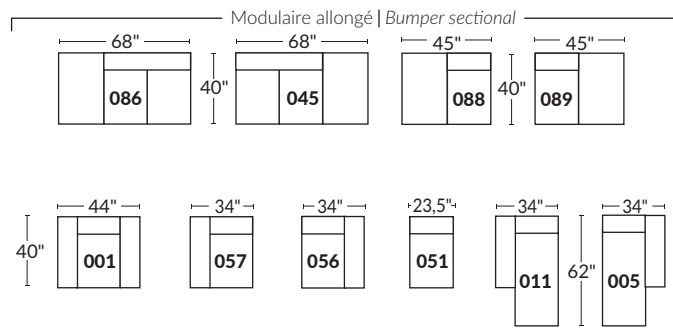

FAUTEUIL BERÇANT PIVOTANT INCLINABLE SWIVEL ROCKING MOTION CHAIR

SPECIFICATIONS

- Appui-tête levé Headrest up
- Appui-tête baissé Headrest down
- Complètement incliné Fully reclined

- Ⓐ Hauteur complète 39" Total Height
- Ⓑ Hauteur appui-tête baissé 30" Height headrest down
- Ⓒ Hauteur du bras 24" Arm Height
- Ⓓ Hauteur du siège 19,5" Seat height
- Ⓔ Profondeur inclinée 63" Depth fully reclined
- Ⓕ Profondeur d'assise 20" Seat depth
- Ⓖ Profondeur appui-tête monté 37,5" Depth with headrest up

BRAS | ARMS

Option de bras:
Bras Régulier Large 10" ou Petit bras 6"

Arm option
Regular arm Large 10" or Small arm 6"

Contrôleur de l'inclinaison situé à l'intérieur du bras
Recliner control located on the inside of the arm.

Option d'accessoires disponible sur
le bras régulier seulement
Accessories option, available on Regular arms ONLY.

SIÈGE 23" DE LARGE | 23" SEAT WIDTH

SIÈGE 30" DE LARGE | 30" SEAT WIDTH

Autres | Others

EXEMPLE 23" EXAMPLE