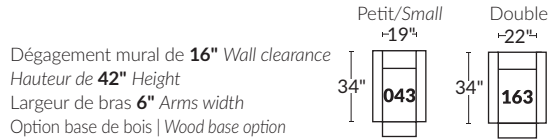

FAUTEUIL BERÇANT PIVOTANT INCLINABLE SWIVEL ROCKING MOTION CHAIR

SPECIFICATIONS

- Appui-tête levé Headrest up
- Appui-tête baissé Headrest down
- Complètement incliné Fully reclined

- Ⓐ Hauteur complète 39" Total Height
- Ⓑ Hauteur appui-tête baissé 30" Height headrest down
- Ⓒ Hauteur du bras 24" Arm Height
- Ⓓ Hauteur du siège 19,5" Seat height
- Ⓔ Profondeur inclinée 63" Depth fully reclined
- Ⓕ Profondeur d'assise 20" Seat depth
- Ⓖ Profondeur appui-tête monté 37,5" Depth with headrest up

BRAS | ARMS

Option de bras:
Bras Régulier Large 10" ou Petit bras 6"

Arm option
Regular arm Large 10" or Small arm 6"

Contrôleur de l'inclinaison situé à l'intérieur du bras
Recliner control located on the inside of the arm.