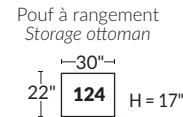

JAMES

Conçu et fabriqué fièrement au Canada
Proudly designed and made in Canada

LINEA 30

Collection

Nos produits sont fabriqués à la main et des variations mineures peuvent survenir.
Our product is hand-made and minor variations can occur.

FAUTEUIL BERÇANT PIVOTANT INCLINABLE SWIVEL ROCKING MOTION CHAIR

SPECIFICATIONS

- ☐ Appui-tête levé Headrest up
- ☐ Appui-tête baissé Headrest down
- ☐ Complètement incliné Fully reclined

- Ⓐ Hauteur complète 39" Total Height
- Ⓑ Hauteur appui-tête baissé 30" Height headrest down
- Ⓒ Hauteur du bras 24" Arm Height
- Ⓓ Hauteur du siège 19,5" Seat height
- Ⓔ Profondeur inclinée 63" Depth fully reclined
- Ⓕ Profondeur d'assise 20" Seat depth
- Ⓖ Profondeur appui-tête monté 37,5" Depth with headrest up

BRAS | ARMS

Option de bras:
Bras Régulier Large 10" ou Petit bras 6"

Arm option
Regular arm Large 10" or Small arm 6"

Contrôleur de l'inclinaison situé à l'intérieur du bras
Recliner control located on the inside of the arm.

Option d'accessoires disponible sur
le bras régulier seulement
Accessories option, available on Regular arms ONLY.

SIÈGE 23" DE LARGE | 23" SEAT WIDTH

SIÈGE 30" DE LARGE | 30" SEAT WIDTH

Autres | Others

EXEMPLE 23" EXAMPLE

EXEMPLE 30" EXAMPLE