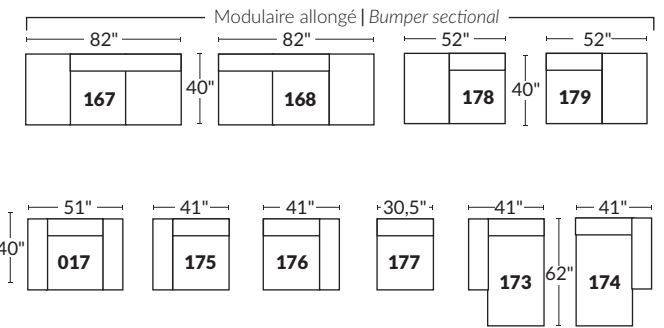

FAUTEUIL BERÇANT PIVOTANT INCLINABLE SWIVEL ROCKING MOTION CHAIR

SPECIFICATIONS

- Appui-tête levé Headrest up
- Appui-tête baissé Headrest down
- Complètement incliné Fully reclined

- Ⓐ Hauteur complète 39" Total Height
- Ⓑ Hauteur appui-tête baissé 30" Height headrest down
- Ⓒ Hauteur du bras 24" Arm Height
- Ⓓ Hauteur du siège 19,5" Seat height
- Ⓔ Profondeur inclinée 63" Depth fully reclined
- Ⓕ Profondeur d'assise 20" Seat depth
- Ⓖ Profondeur appui-tête monté 37,5" Depth with headrest up

BRAS | ARMS

Option de bras:
Bras Régulier Large 10" ou Petit bras 6"

Arm option
Regular arm Large 10" or Small arm 6"

Contrôleur de l'inclinaison situé à l'intérieur du bras
Recliner control located on the inside of the arm.

Option d'accessoires disponible sur
le bras régulier seulement
Accessories option, available on Regular arms ONLY.

SIÈGE 23" DE LARGE | 23" SEAT WIDTH

SIÈGE 30" DE LARGE | 30" SEAT WIDTH

Autres | Others

EXEMPLE 23" EXAMPLE

EXEMPLE 30" EXAMPLE