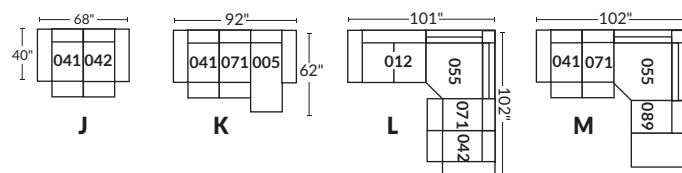

FAUTEUIL BERÇANT PIVOTANT INCLINABLE SWIVEL ROCKING MOTION CHAIR

SPECIFICATIONS

- Appui-tête levé Headrest up
- Appui-tête baissé Headrest down
- Complètement incliné Fully reclined

- Ⓐ Hauteur complète 39" Total Height
- Ⓑ Hauteur appui-tête baissé 30" Height headrest down
- Ⓒ Hauteur du bras 24" Arm Height
- Ⓓ Hauteur du siège 19,5" Seat height
- Ⓔ Profondeur inclinée 63" Depth fully reclined
- Ⓕ Profondeur d'assise 20" Seat depth
- Ⓖ Profondeur appui-tête monté 37,5" Depth with headrest up

BRAS | ARMS

Option de bras:
Bras Régulier Large 10" ou Petit bras 6"

Arm option
Regular arm Large 10" or Small arm 6"

Contrôleur de l'inclinaison situé à l'intérieur du bras
Recliner control located on the inside of the arm.

Option d'accessoires disponible sur
le bras régulier seulement
Accessories option, available on Regular arms ONLY.

SIÈGE 23" DE LARGE | 23" SEAT WIDTH

SIÈGE 30" DE LARGE | 30" SEAT WIDTH

Autres | Others

EXEMPLE 23" EXAMPLE