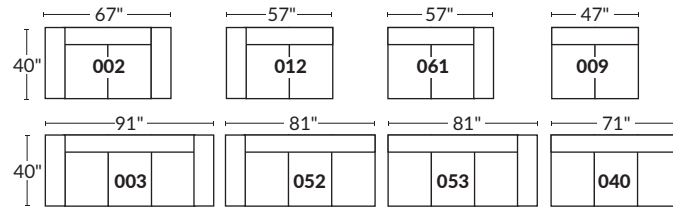

FAUTEUIL BERÇANT PIVOTANT INCLINABLE SWIVEL ROCKING MOTION CHAIR

SPECIFICATIONS

- Appui-tête levé Headrest up
- Appui-tête baissé Headrest down
- Complètement incliné Fully reclined

- Ⓐ Hauteur complète 39" Total Height
- Ⓑ Hauteur appui-tête baissé 30" Height headrest down
- Ⓒ Hauteur du bras 24" Arm Height
- Ⓓ Hauteur du siège 19,5" Seat height
- Ⓔ Profondeur inclinée 63" Depth fully reclined
- Ⓕ Profondeur d'assise 20" Seat depth
- Ⓖ Profondeur appui-tête monté 37,5" Depth with headrest up

BRAS | ARMS

Option de bras:
Bras Régulier Large 10" ou Petit bras 6"

Arm option
Regular arm Large 10" or Small arm 6"

Contrôleur de l'inclinaison situé à l'intérieur du bras
Recliner control located on the inside of the arm.

Option d'accessoires disponible sur
le bras régulier seulement
Accessories option, available on Regular arms ONLY.

SIÈGE 23" DE LARGE | 23" SEAT WIDTH

SIÈGE 30" DE LARGE | 30" SEAT WIDTH

Autres | Others

EXEMPLE 23" EXAMPLE