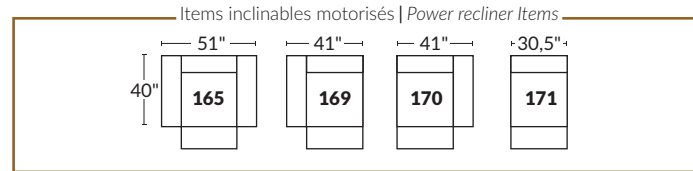

SIÈGE 30" DE LARGE | 30" SEAT WIDTH