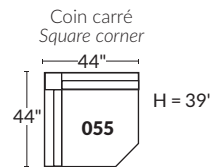

JAMES

Conçu et fabriqué fièrement au Canada
Proudly designed and made in Canada

LINEA 30

Collection

Nos produits sont fabriqués à la main et des variations mineures peuvent survenir.
Our product is hand-made and minor variations can occur.

FAUTEUIL BERÇANT PIVOTANT INCLINABLE SWIVEL ROCKING MOTION CHAIR

SPECIFICATIONS

- ☐ Appui-tête levé Headrest up
- ☐ Appui-tête baissé Headrest down
- ☐ Complètement incliné Fully reclined

- Ⓐ Hauteur complète 39" Total Height
- Ⓑ Hauteur appui-tête baissé 30" Height headrest down
- Ⓒ Hauteur du bras 24" Arm Height
- Ⓓ Hauteur du siège 19,5" Seat height
- Ⓔ Profondeur inclinée 63" Depth fully reclined
- Ⓕ Profondeur d'assise 20" Seat depth
- Ⓖ Profondeur appui-tête monté 37,5" Depth with headrest up

BRAS | ARMS

Option de bras:
Bras Régulier Large 10" ou Petit bras 6"

Arm option
Regular arm Large 10" or Small arm 6"

Contrôleur de l'inclinaison situé à l'intérieur du bras
Recliner control located on the inside of the arm.

Option d'accessoires disponible sur
le bras régulier seulement
Accessories option, available on Regular arms ONLY.

SIÈGE 23" DE LARGE | 23" SEAT WIDTH

SIÈGE 30" DE LARGE | 30" SEAT WIDTH

Autres | Others

EXEMPLE 23" EXAMPLE

EXEMPLE 30" EXAMPLE