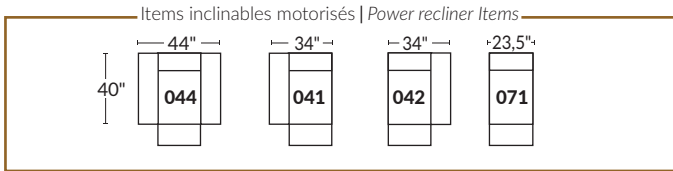

SIÈGE 23" DE LARGE | 23" SEAT WIDTH