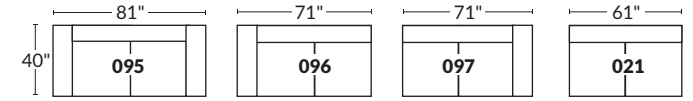

FAUTEUIL BERÇANT PIVOTANT INCLINABLE SWIVEL ROCKING MOTION CHAIR

SPECIFICATIONS

- Appui-tête levé Headrest up
- Appui-tête baissé Headrest down
- Complètement incliné Fully reclined

- Ⓐ Hauteur complète 39" Total Height
- Ⓑ Hauteur appui-tête baissé 30" Height headrest down
- Ⓒ Hauteur du bras 24" Arm Height
- Ⓓ Hauteur du siège 19,5" Seat height
- Ⓔ Profondeur inclinée 63" Depth fully reclined
- Ⓕ Profondeur d'assise 20" Seat depth
- Ⓖ Profondeur appui-tête monté 37,5" Depth with headrest up

BRAS | ARMS

Option de bras:
Bras Régulier Large 10" ou Petit bras 6"

Arm option
Regular arm Large 10" or Small arm 6"

Contrôleur de l'inclinaison situé à l'intérieur du bras
Recliner control located on the inside of the arm.

Option d'accessoires disponible sur
le bras régulier seulement
Accessories option, available on Regular arms ONLY.

SIÈGE 23" DE LARGE | 23" SEAT WIDTH

SIÈGE 30" DE LARGE | 30" SEAT WIDTH

Autres | Others

EXEMPLE 23" EXAMPLE