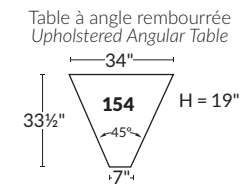

JAMES

Conçu et fabriqué fièrement au Canada
Proudly designed and made in Canada

LINEA 30

Collection

Nos produits sont fabriqués à la main et des variations mineures peuvent survenir.
Our product is hand-made and minor variations can occur.

FAUTEUIL BERÇANT PIVOTANT INCLINABLE SWIVEL ROCKING MOTION CHAIR

SPECIFICATIONS

- ☐ Appui-tête levé Headrest up
- ☐ Appui-tête baissé Headrest down
- ☐ Complètement incliné Fully reclined

- Ⓐ Hauteur complète 39" Total Height
- Ⓑ Hauteur appui-tête baissé 30" Height headrest down
- Ⓒ Hauteur du bras 24" Arm Height
- Ⓓ Hauteur du siège 19,5" Seat height
- Ⓔ Profondeur inclinée 63" Depth fully reclined
- Ⓕ Profondeur d'assise 20" Seat depth
- Ⓖ Profondeur appui-tête monté 37,5" Depth with headrest up

BRAS | ARMS

Option de bras:
Bras Régulier Large 10" ou Petit bras 6"

Arm option
Regular arm Large 10" or Small arm 6"

Contrôleur de l'inclinaison situé à l'intérieur du bras
Recliner control located on the inside of the arm.

Option d'accessoires disponible sur
le bras régulier seulement
Accessories option, available on Regular arms ONLY.

SIÈGE 23" DE LARGE | 23" SEAT WIDTH

SIÈGE 30" DE LARGE | 30" SEAT WIDTH

Autres | Others

EXEMPLE 23" EXAMPLE

EXEMPLE 30" EXAMPLE