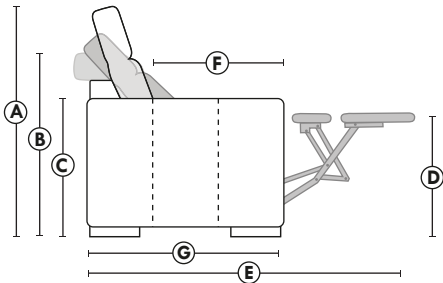

FAUTEUIL BERÇANT PIVOTANT INCLINABLE SWIVEL ROCKING MOTION CHAIR

SPECIFICATIONS

- Appui-tête levé Headrest up
- Appui-tête baissé Headrest down
- Complètement incliné Fully reclined

- Ⓐ Hauteur complète 39" Total Height
- Ⓑ Hauteur appui-tête baissé 30" Height headrest down
- Ⓒ Hauteur du bras 24" Arm Height
- Ⓓ Hauteur du siège 19,5" Seat height
- Ⓔ Profondeur inclinée 63" Depth fully reclined
- Ⓕ Profondeur d'assise 20" Seat depth
- Ⓖ Profondeur appui-tête monté 37,5" Depth with headrest up

BRAS | ARMS

Option de bras:
Bras Régulier Large 10" ou Petit bras 6"

Arm option
Regular arm Large 10" or Small arm 6"

Contrôleur de l'inclinaison situé à l'intérieur du bras
Recliner control located on the inside of the arm.