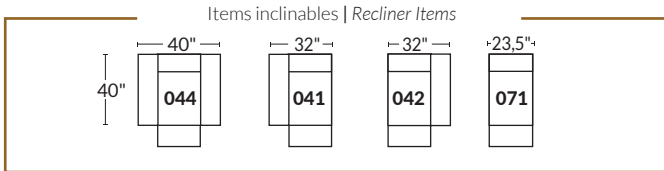

SIÈGE 23" DE LARGE | 23" SEAT WIDTH