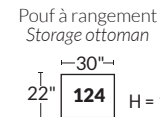

Autres | Others