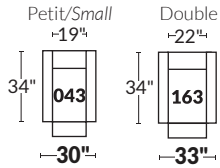

FAUTEUIL BERÇANT PIVOTANT INCLINABLE SWIVEL ROCKING MOTION CHAIR

Dégagement mural de 16" Wall clearance
Hauteur de 42" Height
Largeur de bras 6" Arms width
Option base de bois | Wood base option

SPECIFICATIONS

- Appui-tête levé Headrest up
- Appui-tête baissé Headrest down
- Complètement incliné Fully reclined

- A** Hauteur complète 40" Total Height
- B** Hauteur appui-tête baissé 33" Height headrest down
- C** Hauteur du bras 23" Arm Height
- D** Hauteur du siège 19,5" Seat height
- E** Profondeur incliné 65" Depth fully reclined
- F** Profondeur d'assise 20" ou/ or 22" Seat depth
- G** Profondeur appui-tête monté 37,5" Depth with headrest up

BRAS | ARMS

Option de bras:
Bras Régulier Large 8" ou Petit bras 6"

Arm option
Regular arm Large 8" or Small arm 6"

Controleur de l'inclinaison situé à l'intérieur du bras
Recliner control located on the inside of the arm.

SIÈGE 23" DE LARGE | 23" SEAT WIDTH

SIÈGE 30" DE LARGE | 30" SEAT WIDTH

Autres | Others

EXEMPLE 23" EXAMPLE

EXEMPLE 30" EXAMPLE