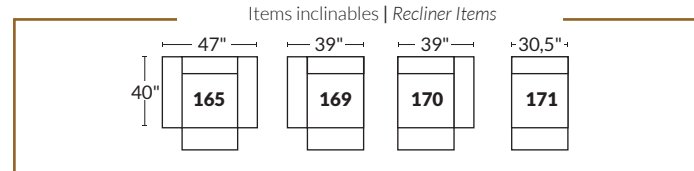

FAUTEUIL BERÇANT PIVOTANT INCLINABLE SWIVEL ROCKING MOTION CHAIR

Dégagement mural de 16" Wall clearance
Hauteur de 42" Height
Largeur de bras 6" Arms width
Option base de bois | Wood base option

SPECIFICATIONS

- Appui-tête levé Headrest up
- Appui-tête baissé Headrest down
- Complètement incliné Fully reclined

- A** Hauteur complète 40" Total Height
- B** Hauteur appui-tête baissé 33" Height headrest down
- C** Hauteur du bras 23" Arm Height
- D** Hauteur du siège 19,5" Seat height
- E** Profondeur incliné 65" Depth fully reclined
- F** Profondeur d'assise 20" ou/ or 22" Seat depth
- G** Profondeur appui-tête monté 37,5" Depth with headrest up

BRAS | ARMS

Option de bras:
Bras Régulier Large 8" ou Petit bras 6"

Arm option
Regular arm Large 8" or Small arm 6"

Controleur de l'inclinaison situé à l'intérieur du bras
Recliner control located on the inside of the arm.

SIÈGE 23" DE LARGE | 23" SEAT WIDTH

SIÈGE 30" DE LARGE | 30" SEAT WIDTH

Autres | Others

EXEMPLE 23" EXAMPLE

EXEMPLE 30" EXAMPLE