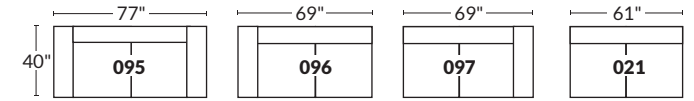

FAUTEUIL BERÇANT PIVOTANT INCLINABLE SWIVEL ROCKING MOTION CHAIR

Dégagement mural de 16" Wall clearance
Hauteur de 42" Height
Largeur de bras 6" Arms width
Option base de bois | Wood base option

SPECIFICATIONS

- Appui-tête levé Headrest up
- Appui-tête baissé Headrest down
- Complètement incliné Fully reclined

- A** Hauteur complète 40" Total Height
- B** Hauteur appui-tête baissé 33" Height headrest down
- C** Hauteur du bras 23" Arm Height
- D** Hauteur du siège 19,5" Seat height
- E** Profondeur incliné 65" Depth fully reclined
- F** Profondeur d'assise 20" ou/ or 22" Seat depth
- G** Profondeur appui-tête monté 37,5" Depth with headrest up

BRAS | ARMS

Option de bras:
Bras Régulier Large 8" ou Petit bras 6"

Arm option
Regular arm Large 8" or Small arm 6"

Controleur de l'inclinaison situé à l'intérieur du bras
Recliner control located on the inside of the arm.

SIÈGE 23" DE LARGE | 23" SEAT WIDTH

SIÈGE 30" DE LARGE | 30" SEAT WIDTH

Autres | Others

EXEMPLE 23" EXAMPLE

EXEMPLE 30" EXAMPLE