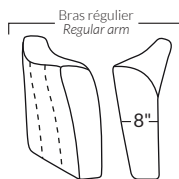

FAUTEUIL BERÇANT PIVOTANT INCLINABLE SWIVEL ROCKING MOTION CHAIR

Dégagement mural de 16" Wall clearance
Hauteur de 42" Height
Largeur de bras 6" Arms width
Option base de bois | Wood base option

SPECIFICATIONS

- Appui-tête levé Headrest up
- Appui-tête baissé Headrest down
- Complètement incliné Fully reclined

- A** Hauteur complète 40" Total Height
- B** Hauteur appui-tête baissé 33" Height headrest down
- C** Hauteur du bras 23" Arm Height
- D** Hauteur du siège 19,5" Seat height
- E** Profondeur incliné 65" Depth fully reclined
- F** Profondeur d'assise 20" ou/ or 22" Seat depth
- G** Profondeur appui-tête monté 37,5" Depth with headrest up

BRAS | ARMS

Option de bras:
Bras Régulier Large 8" ou Petit bras 6"

Arm option
Regular arm Large 8" or Small arm 6"

Controleur de l'inclinaison situé à l'intérieur du bras
Recliner control located on the inside of the arm.

SIÈGE 23" DE LARGE | 23" SEAT WIDTH

SIÈGE 30" DE LARGE | 30" SEAT WIDTH

Autres | Others

EXEMPLE 23" EXAMPLE

EXEMPLE 30" EXAMPLE