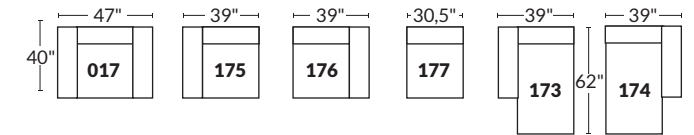

FAUTEUIL BERÇANT PIVOTANT INCLINABLE SWIVEL ROCKING MOTION CHAIR

Dégagement mural de 16" Wall clearance
Hauteur de 42" Height
Largeur de bras 6" Arms width
Option base de bois | Wood base option

SPECIFICATIONS

- Appui-tête levé Headrest up
- Appui-tête baissé Headrest down
- Complètement incliné Fully reclined

- A** Hauteur complète 40" Total Height
- B** Hauteur appui-tête baissé 33" Height headrest down
- C** Hauteur du bras 23" Arm Height
- D** Hauteur du siège 19,5" Seat height
- E** Profondeur incliné 65" Depth fully reclined
- F** Profondeur d'assise 20" ou/ or 22" Seat depth
- G** Profondeur appui-tête monté 37,5" Depth with headrest up

BRAS | ARMS

Option de bras:
Bras Régulier Large 8" ou Petit bras 6"

Arm option
Regular arm Large 8" or Small arm 6"

Controleur de l'inclinaison situé à l'intérieur du bras
Recliner control located on the inside of the arm.

SIÈGE 23" DE LARGE | 23" SEAT WIDTH

SIÈGE 30" DE LARGE | 30" SEAT WIDTH

Autres | Others

EXEMPLE 23" EXAMPLE

EXEMPLE 30" EXAMPLE