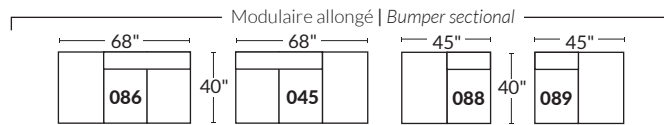

- Appui-tête levé Headrest up
- Appui-tête baissé Headrest down
- Complètement incliné Fully reclined

- A** Hauteur complète 40" Total Height
- B** Hauteur appui-tête baissé 33" Height headrest down
- C** Hauteur du bras 23" Arm Height
- D** Hauteur du siège 19,5" Seat height
- E** Profondeur incliné 65" Depth fully reclined
- F** Profondeur d'assise 20" ou/ or 22" Seat depth
- G** Profondeur appui-tête monté 37,5" Depth with headrest up

BRAS | ARMS

Option de bras:
Bras Régulier Large 8" ou Petit bras 6"

Arm option
Regular arm Large 8" or Small arm 6"

Controleur de l'inclinaison situé à l'intérieur du bras
Recliner control located on the inside of the arm.

SIÈGE 23" DE LARGE | 23" SEAT WIDTH

SIÈGE 30" DE LARGE | 30" SEAT WIDTH

Autres | Others

EXEMPLE 23" EXAMPLE

EXEMPLE 30" EXAMPLE