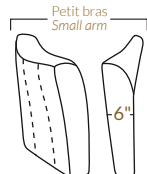

FAUTEUIL BERÇANT PIVOTANT INCLINABLE SWIVEL ROCKING MOTION CHAIR

Dégagement mural de 16" Wall clearance
Hauteur de 42" Height
Largeur de bras 6" Arms width
Option base de bois | Wood base option

SPECIFICATIONS

- Appui-tête levé Headrest up
- Appui-tête baissé Headrest down
- Complètement incliné Fully reclined

- A** Hauteur complète 40" Total Height
- B** Hauteur appui-tête baissé 33" Height headrest down
- C** Hauteur du bras 23" Arm Height
- D** Hauteur du siège 19,5" Seat height
- E** Profondeur incliné 65" Depth fully reclined
- F** Profondeur d'assise 20" ou/ or 22" Seat depth
- G** Profondeur appui-tête monté 37,5" Depth with headrest up

BRAS | ARMS

Option de bras:
Bras Régulier Large 8" ou Petit bras 6"

Arm option
Regular arm Large 8" or Small arm 6"

Controleur de l'inclinaison situé à l'intérieur du bras
Recliner control located on the inside of the arm.

SIÈGE 23" DE LARGE | 23" SEAT WIDTH

SIÈGE 30" DE LARGE | 30" SEAT WIDTH

Autres | Others

EXEMPLE 23" EXAMPLE

EXEMPLE 30" EXAMPLE