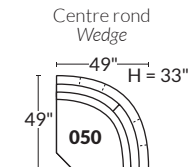

FAUTEUIL BERÇANT PIVOTANT INCLINABLE SWIVEL ROCKING MOTION CHAIR

Dégagement mural de 16" Wall clearance
Hauteur de 42" Height
Largeur de bras 6" Arms width
Option base de bois | Wood base option

SPECIFICATIONS

- Appui-tête levé Headrest up
- Appui-tête baissé Headrest down
- Complètement incliné Fully reclined

- A** Hauteur complète 40" Total Height
- B** Hauteur appui-tête baissé 33" Height headrest down
- C** Hauteur du bras 23" Arm Height
- D** Hauteur du siège 19,5" Seat height
- E** Profondeur incliné 65" Depth fully reclined
- F** Profondeur d'assise 20" ou/ or 22" Seat depth
- G** Profondeur appui-tête monté 37,5" Depth with headrest up

BRAS | ARMS

Option de bras:
Bras Régulier Large 8" ou Petit bras 6"

Arm option
Regular arm Large 8" or Small arm 6"

Controleur de l'inclinaison situé à l'intérieur du bras
Recliner control located on the inside of the arm.

SIÈGE 23" DE LARGE | 23" SEAT WIDTH

SIÈGE 30" DE LARGE | 30" SEAT WIDTH

Autres | Others

EXEMPLE 23" EXAMPLE

EXEMPLE 30" EXAMPLE