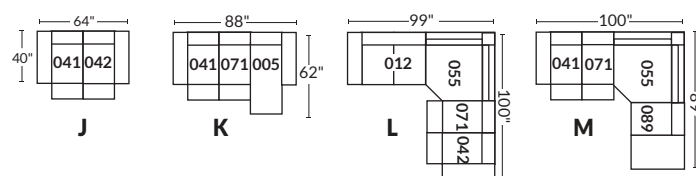

FAUTEUIL BERÇANT PIVOTANT INCLINABLE SWIVEL ROCKING MOTION CHAIR

Dégagement mural de 16" Wall clearance
Hauteur de 42" Height
Largeur de bras 6" Arms width
Option base de bois | Wood base option

SPECIFICATIONS

- Appui-tête levé Headrest up
- Appui-tête baissé Headrest down
- Complètement incliné Fully reclined

- A** Hauteur complète 40" Total Height
- B** Hauteur appui-tête baissé 33" Height headrest down
- C** Hauteur du bras 23" Arm Height
- D** Hauteur du siège 19,5" Seat height
- E** Profondeur incliné 65" Depth fully reclined
- F** Profondeur d'assise 20" ou/ or 22" Seat depth
- G** Profondeur appui-tête monté 37,5" Depth with headrest up

BRAS | ARMS

Option de bras:
Bras Régulier Large 8" ou Petit bras 6"

Arm option
Regular arm Large 8" or Small arm 6"

Controleur de l'inclinaison situé à l'intérieur du bras
Recliner control located on the inside of the arm.

SIÈGE 23" DE LARGE | 23" SEAT WIDTH

SIÈGE 30" DE LARGE | 30" SEAT WIDTH

Autres | Others

EXEMPLE 23" EXAMPLE

EXEMPLE 30" EXAMPLE