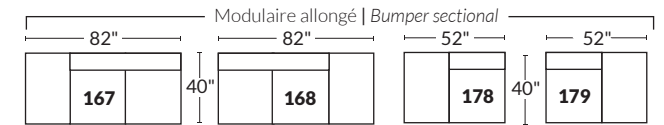

FAUTEUIL BERÇANT PIVOTANT INCLINABLE SWIVEL ROCKING MOTION CHAIR

Dégagement mural de 16" Wall clearance
Hauteur de 42" Height
Largeur de bras 6" Arms width
Option base de bois | Wood base option

SPECIFICATIONS

- Appui-tête levé Headrest up
- Appui-tête baissé Headrest down
- Complètement incliné Fully reclined

- A** Hauteur complète 40" Total Height
- B** Hauteur appui-tête baissé 33" Height headrest down
- C** Hauteur du bras 23" Arm Height
- D** Hauteur du siège 19,5" Seat height
- E** Profondeur incliné 65" Depth fully reclined
- F** Profondeur d'assise 20" ou/ or 22" Seat depth
- G** Profondeur appui-tête monté 37,5" Depth with headrest up

BRAS | ARMS

Option de bras:
Bras Régulier Large 8" ou Petit bras 6"

Arm option
Regular arm Large 8" or Small arm 6"

Controleur de l'inclinaison situé à l'intérieur du bras
Recliner control located on the inside of the arm.

SIÈGE 23" DE LARGE | 23" SEAT WIDTH

SIÈGE 30" DE LARGE | 30" SEAT WIDTH

Autres | Others

EXEMPLE 23" EXAMPLE

EXEMPLE 30" EXAMPLE