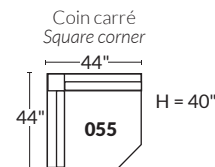

FAUTEUIL BERÇANT PIVOTANT INCLINABLE SWIVEL ROCKING MOTION CHAIR

Dégagement mural de 16" Wall clearance
Hauteur de 42" Height
Largeur de bras 6" Arms width
Option base de bois | Wood base option

SPECIFICATIONS

- Appui-tête levé Headrest up
- Appui-tête baissé Headrest down
- Complètement incliné Fully reclined

- A** Hauteur complète 40" Total Height
- B** Hauteur appui-tête baissé 33" Height headrest down
- C** Hauteur du bras 23" Arm Height
- D** Hauteur du siège 19,5" Seat height
- E** Profondeur incliné 65" Depth fully reclined
- F** Profondeur d'assise 20" ou/ or 22" Seat depth
- G** Profondeur appui-tête monté 37,5" Depth with headrest up

BRAS | ARMS

Option de bras:
Bras Régulier Large 8" ou Petit bras 6"

Arm option
Regular arm Large 8" or Small arm 6"

Controleur de l'inclinaison situé à l'intérieur du bras
Recliner control located on the inside of the arm.

SIÈGE 23" DE LARGE | 23" SEAT WIDTH

SIÈGE 30" DE LARGE | 30" SEAT WIDTH

Autres | Others

EXEMPLE 23" EXAMPLE

EXEMPLE 30" EXAMPLE