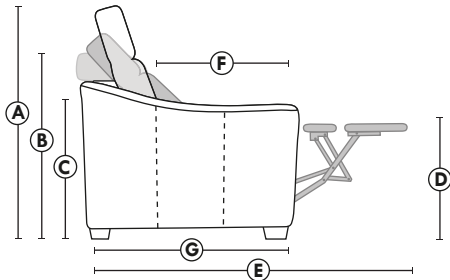

FAUTEUIL BERÇANT PIVOTANT INCLINABLE SWIVEL ROCKING MOTION CHAIR

Dégagement mural de 16" Wall clearance
Hauteur de 42" Height
Largeur de bras 6" Arms width
Option base de bois | Wood base option

SPECIFICATIONS

- Appui-tête levé Headrest up
- Appui-tête baissé Headrest down
- Complètement incliné Fully reclined

- A** Hauteur complète 40" Total Height
- B** Hauteur appui-tête baissé 33" Height headrest down
- C** Hauteur du bras 23" Arm Height
- D** Hauteur du siège 19,5" Seat height
- E** Profondeur incliné 65" Depth fully reclined
- F** Profondeur d'assise 20" ou/ or 22" Seat depth
- G** Profondeur appui-tête monté 37,5" Depth with headrest up

BRAS | ARMS

Option de bras:
Bras Régulier Large 8" ou Petit bras 6"

Arm option
Regular arm Large 8" or Small arm 6"

Controleur de l'inclinaison situé à l'intérieur du bras
Recliner control located on the inside of the arm.