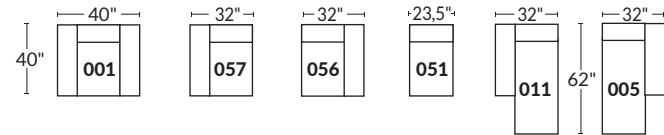

FAUTEUIL BERÇANT PIVOTANT INCLINABLE SWIVEL ROCKING MOTION CHAIR

Dégagement mural de 16" Wall clearance
Hauteur de 42" Height
Largeur de bras 6" Arms width
Option base de bois | Wood base option

SPECIFICATIONS

- Appui-tête levé Headrest up
- Appui-tête baissé Headrest down
- Complètement incliné Fully reclined

- A** Hauteur complète 40" Total Height
- B** Hauteur appui-tête baissé 33" Height headrest down
- C** Hauteur du bras 23" Arm Height
- D** Hauteur du siège 19,5" Seat height
- E** Profondeur incliné 65" Depth fully reclined
- F** Profondeur d'assise 20" ou/ or 22" Seat depth
- G** Profondeur appui-tête monté 37,5" Depth with headrest up

BRAS | ARMS

Option de bras:
Bras Régulier Large 8" ou Petit bras 6"

Arm option
Regular arm Large 8" or Small arm 6"

Controleur de l'inclinaison situé à l'intérieur du bras
Recliner control located on the inside of the arm.

SIÈGE 23" DE LARGE | 23" SEAT WIDTH

SIÈGE 30" DE LARGE | 30" SEAT WIDTH

Autres | Others

EXEMPLE 23" EXAMPLE

EXEMPLE 30" EXAMPLE