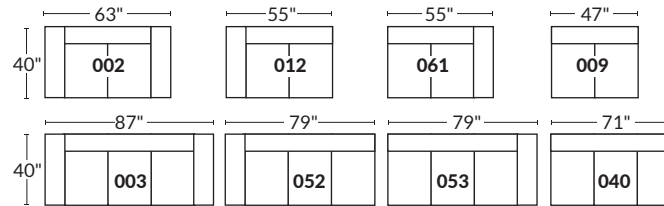

FAUTEUIL BERÇANT PIVOTANT INCLINABLE SWIVEL ROCKING MOTION CHAIR

Dégagement mural de 16" Wall clearance
Hauteur de 42" Height
Largeur de bras 6" Arms width
Option base de bois | Wood base option

SPECIFICATIONS

- Appui-tête levé Headrest up
- Appui-tête baissé Headrest down
- Complètement incliné Fully reclined

- A** Hauteur complète 40" Total Height
- B** Hauteur appui-tête baissé 33" Height headrest down
- C** Hauteur du bras 23" Arm Height
- D** Hauteur du siège 19,5" Seat height
- E** Profondeur incliné 65" Depth fully reclined
- F** Profondeur d'assise 20" ou/ or 22" Seat depth
- G** Profondeur appui-tête monté 37,5" Depth with headrest up

BRAS | ARMS

Option de bras:
Bras Régulier Large 8" ou Petit bras 6"

Arm option
Regular arm Large 8" or Small arm 6"

Controleur de l'inclinaison situé à l'intérieur du bras
Recliner control located on the inside of the arm.

SIÈGE 23" DE LARGE | 23" SEAT WIDTH

SIÈGE 30" DE LARGE | 30" SEAT WIDTH

Autres | Others

EXEMPLE 23" EXAMPLE

EXEMPLE 30" EXAMPLE