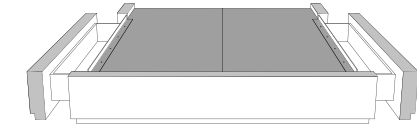

Rangement à tiroir latéraux
With Side Drawers
K 450 - Q 451 (2 tiroirs) drawers)
D 452 - S 453 (1 tiroir) drawer)

1 position de matelas à 10,25" du plancher
1 mattress position at 10,25" from floor

2" Base contour MINCE | NARROW contour Base

DIMENSIONS

Lit grandeur complète
Complete bed size

Base: 12" Haut | Height

K
Q

L x P/D x H

87" x 93" x 47"

69" x 93" x 47"