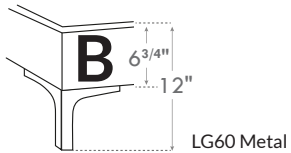

# ZEN

**\*Choix de pattes**  
(Seulement pour base avec pattes)

**\*Leg choices**  
(Only for Bed base with legs)

**N.B.**

La hauteur du pied et longeron varie selon la patte choisie.  
Foot & siderail height varies according to leg choice.

## 4" Base contour LARGE | WIDE contour Base

### DIMENSIONS

Lit grandeur complète  
Complete bed size

Base: 12" Haut | Height

K  
Q

**L x P/D x H**

87" x 95" x 47"

69" x 95" x 47"

**\*Avec pattes | \*With Legs**  
**K 410 - Q 411 - D 412 - S 413**

### DIMENSIONS

Lit grandeur complète  
Complete bed size

Base: 12" Haut | Height

K  
Q

**L x P/D x H**

87" x 93" x 47"

69" x 93" x 47"

**Avec pattes | With Legs\***  
**K 510 - Q 511 - D 512 - S 513**