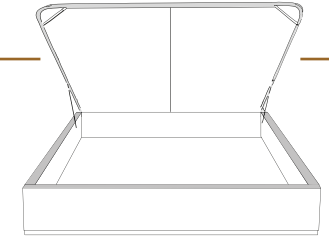

Avec rangement | With Storage
K 430 - Q 431 - D 432 - S 433

1 position de matelas à 10,25" du plancher
1 mattress position at 10,25" from floor