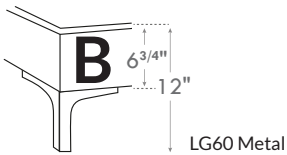

# ROBIN

**\*Choix de pattes**  
(Seulement pour base avec pattes)

**\*Leg choices**  
(Only for Bed base with legs)

**N.B.**

La hauteur du pied et longeron varie selon la patte choisie.  
Foot & siderail height varies according to leg choice.

### DIMENSIONS

Lit grandeur complète  
Complete bed size

Base: 12" Haut | Height

**L x P/D x H**

87" x 98" x 46/41"

69" x 98" x 46/41"

K  
Q

**\*Avec pattes | \*With Legs**  
**K 410 - Q 411 - D 412 - S 413**

### DIMENSIONS

Lit grandeur complète  
Complete bed size

Base: 12" Haut | Height

**L x P/D x H**

87" x 96" x 46/41"

69" x 96" x 46/41"

K  
Q

**Avec pattes | With Legs\***  
**K 510 - Q 511 - D 512 - S 513**