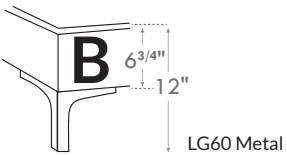

RACHEL

***Choix de pattes**
(Seulement pour base avec pattes)

***Leg choices**
(Only for Bed base with legs)

N.B.

La hauteur du pied et longeron varie selon la patte choisie.
Foot & siderail height varies according to leg choice.

Conçu et fabriqué fièrement au Canada
Proudly designed and made in Canada

4" Base contour LARGE | WIDE contour Base

DIMENSIONS

Lit grandeur complète
Complete bed size

Base: 12" Haut | Height

K
Q
D
S

L x P/D x H

DIMENSIONS

Lit grandeur complète
Complete bed size

Base: 12" Haut | Height

K
Q
D
S

L x P/D x H

87" x 88" x 49"
69" x 88" x 49"
64" x 84" x 49"
49" x 84" x 49"

Avec pattes | With Legs*
K 510 - Q 511 - D 512 - S 513