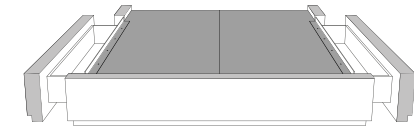

Rangement à tiroir latéraux
With Side Drawers
K 450 - Q 451 (2 tiroirs) drawers
D 452 - S 453 (1 tiroir) drawer

1 position de matelas à 10,25" du plancher
1 mattress position at 10,25" from floor

2" Base contour MINCE | NARROW contour Base

DIMENSIONS

Lit grandeur complète
Complete bed size

Base: 12" Haut | Height