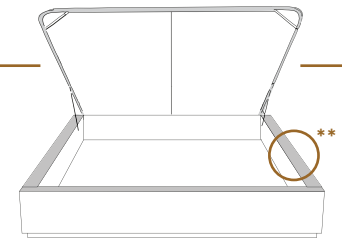

Avec rangement | With Storage
**1" plus large! **1" wider
K 530 - Q 531 - D 532 - S 533

1 position de matelas à 10,25" du plancher
1 mattress position at 10,25" from floor