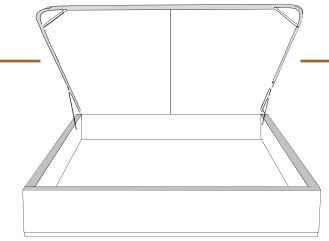

Avec rangement | With Storage
K 430 - Q 431 - D 432 - S 433

1 position de matelas à 10,25" du plancher
1 mattress position at 10,25" from floor