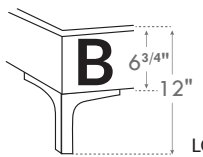

NEIGE

OPTION DE CLOUS NAIL OPTIONS

Silver - Copper - Pewter - Brass
1/2" diamètre

*Choix de pattes

(Seulement pour base avec pattes)

*Leg choices

(Only for Bed base with legs)

LG182 Bois | Wood

4" Base contour LARGE | WIDE contour Base

DIMENSIONS

Lit grandeur complète
Complete bed size

Base: 12" Haut | Height

L x P/D x H

K 87" x 90" x 56"
Q 69" x 90" x 56"
D 64" x 86" x 56"
S 49" x 86" x 56"

*Avec pattes | *With Legs
K 410 - Q 411 - D 412 - S 413

2" Base contour MINCE | NARROW contour Base

DIMENSIONS

Lit grandeur complète
Complete bed size

Base: 12" Haut | Height

L x P/D x H

K 87" x 88" x 56"
Q 69" x 88" x 56"
D 64" x 84" x 56"
S 49" x 84" x 56"

Avec pattes | With Legs*
K 510 - Q 511 - D 512 - S 513