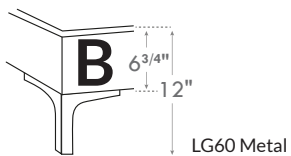

NATHALIE

***Choix de pattes**
(Seulement pour base avec pattes)

***Leg choices**
(Only for Bed base with legs)

N.B.

La hauteur du pied et longeron varie selon la patte choisie.
Foot & siderail height varies according to leg choice.

Jaymar

Conçu et fabriqué fièrement au Canada
Proudly designed and made in Canada

4" Base contour LARGE | WIDE contour Base

DIMENSIONS

Lit grandeur complète
Complete bed size

Base: 12" Haut | Height

L x P/D x H

DIMENSIONS

Lit grandeur complète
Complete bed size

Base: 12" Haut | Height

L x P/D x H

K 87" x 88" x 72"
Q 69" x 88" x 72"
D 64" x 84" x 72"
S 49" x 84" x 72"

Avec pattes | With Legs*
K 510 - Q 511 - D 512 - S 513