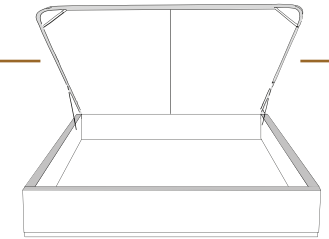

Avec rangement | With Storage
K 430 - Q 431 - D 432 - S 433

1 position de matelas à 10,25" du plancher
1 mattress position at 10,25" from floor