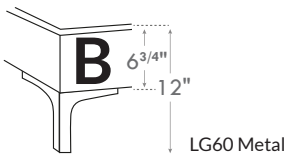

MODENA

***Choix de pattes**
(Seulement pour base avec pattes)

***Leg choices**
(Only for Bed base with legs)

N.B.

La hauteur du pied et longeron varie selon la patte choisie.
Foot & siderail height varies according to leg choice.

Jaymar

Conçu et fabriqué fièrement au Canada
Proudly designed and made in Canada

4" Base contour LARGE | WIDE contour Base

DIMENSIONS

Lit grandeur complète
Complete bed size

Base: 12" Haut | Height

L x P/D x H

DIMENSIONS

Lit grandeur complète
Complete bed size

Base: 12" Haut | Height

L x P/D x H

K 87" x 88" x 49"
Q 69" x 88" x 49"
D 64" x 84" x 49"
S 49" x 84" x 49"

Avec pattes | With Legs*
K 510 - Q 511 - D 512 - S 513