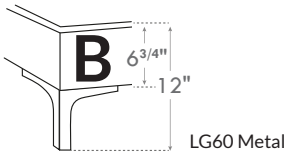

# MILAN

**\*Choix de pattes**  
(Seulement pour base avec pattes)

**\*Leg choices**  
(Only for Bed base with legs)

**N.B.**

La hauteur du pied et longeron varie selon la patte choisie.  
Foot & siderail height varies according to leg choice.

## 4" Base contour LARGE | WIDE contour Base

### DIMENSIONS

Lit grandeur complète  
Complete bed size

Base: 12" Haut | Height

L x P/D x H

**K** 87" x 103,5" x 45/38"  
**Q** 69" x 103,5" x 45/38"  
**D** 64" x 99,5" x 45/38"  
**S** 49" x 99,5" x 45/38"

### DIMENSIONS

Lit grandeur complète  
Complete bed size

Base: 12" Haut | Height

L x P/D x H

**K** 87" x 101,5" x 45/38"  
**Q** 69" x 101,5" x 45/38"  
**D** 64" x 97,5" x 45/38"  
**S** 49" x 97,5" x 45/38"