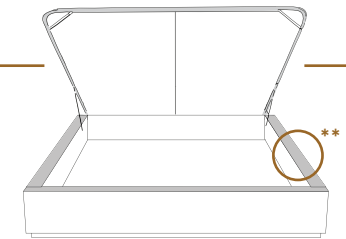

Avec rangement | With Storage
**1" plus large| **1" wider
K 530 - Q 531 - D 532 - S 533

1 position de matelas à 10,25" du plancher
1 mattress position at 10,25" from floor