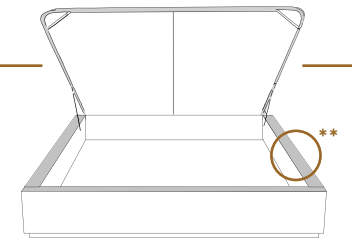

***Leg choices**
(Only for Bed base with legs)

LG182 Bois | Wood

LG60 Metal

LG189 Metal

2" Base contour MINCE | NARROW contour Base

DIMENSIONS

Lit grandeur complète
Complete bed size

Base: 12" Haut | Height

L x P/D x H

88" x 93" x 46"
74" x 93" x 46"

K
Q

Avec pattes | With Legs*
K 510 - Q 511 - D 512 - S 513

1 position de matelas à 10,25" du plancher
1 mattress position at 10,25" from floor

Anti-poussière | No Dust
K 520 - Q 521 - D 522 - S 523

1 position de matelas à 10,25" du plancher
1 mattress position at 10,25" from floor

Avec rangement | With Storage
****1" plus large| **1" wider**
K 530 - Q 531 - D 532 - S 533

1 position de matelas à 10,25" du plancher
1 mattress position at 10,25" from floor