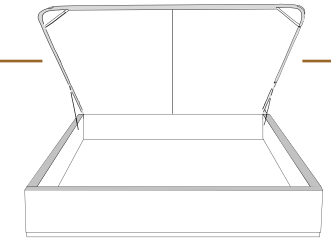

Avec rangement | With Storage
K 430 - Q 431 - D 432 - S 433

1 position de matelas à 10,25" du plancher
1 mattress position at 10,25" from floor