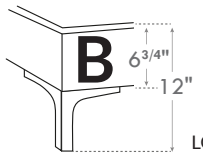

Rangement à tiroir latéraux
With Side Drawers
K 450 - Q 451 (2 tiroirs| drawers)
D 452 - S 453 (1 tiroir| drawer)

1 position de matelas à 10,25" du plancher
1 mattress position at 10,25" from floor

***Choix de pattes**
(Seulement pour base avec pattes)

***Leg choices**
(Only for Bed base with legs)

LG182 Bois | Wood

LG60 Metal

LG189 Metal

2" Base contour MINCE | NARROW contour Base

DIMENSIONS

Lit grandeur complète
Complete bed size

Base: 12" Haut | Height