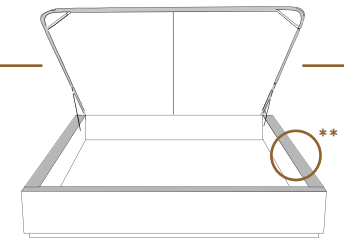

Avec rangement | With Storage
**1" plus large! **1" wider
K 530 - Q 531 - D 532 - S 533

1 position de matelas à 10,25" du plancher
1 mattress position at 10,25" from floor