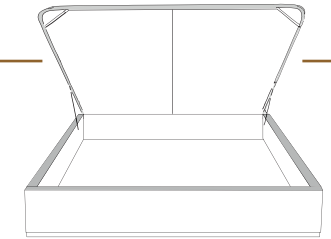

Avec rangement | With Storage
K 430 - Q 431 - D 432 - S 433

1 position de matelas à 10,25" du plancher
1 mattress position at 10,25" from floor