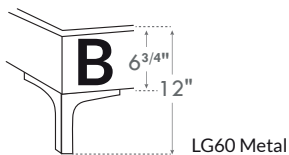

## OPTION DE CLOUS NAIL OPTIONS

Silver - Copper - Pewter - Brass  
7/8" diamètre

**\*Choix de pattes**  
(Seulement pour base avec pattes)

**\*Leg choices**  
(Only for Bed base with legs)

LG182 Bois | Wood