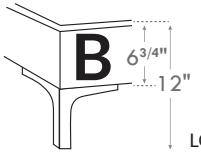

MAXIM

Jaymar 

Conçu et fabriqué fièrement au Canada
Proudly designed and made in Canada

***Choix de pattes**
(Seulement pour base avec pattes)

***Leg choices**
(Only for Bed base with legs)

LG182 Bois | Wood

LG60 Metal

LG189 Metal

N.B.

La hauteur du pied et longeron varie selon la patte choisie.
Foot & siderail height varies according to leg choice.

4" Base contour LARGE | WIDE contour Base

DIMENSIONS

Lit grandeur complète
Complete bed size

Base: 12" Haut | Height

	L x P/D x H
K	87" x 90" x 46"
Q	69" x 90" x 46"
D	64" x 86" x 46"
S	49" x 86" x 46"

***Avec pattes | *With Legs**
K 410 - Q 411 - D 412 - S 413

2 positions de matelas à 9,75" ou 6,5" du plancher
2 mattress position from 9,75" or 6,5" from the floor

DIMENSIONS

Lit grandeur complète
Complete bed size

Base: 12" Haut | Height

	L x P/D x H
K	87" x 88" x 46"
Q	69" x 88" x 46"
D	64" x 84" x 46"
S	49" x 84" x 46"

***Avec pattes | *With Legs**
K 510 - Q 511 - D 512 - S 513