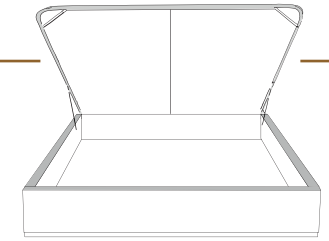

Avec rangement | With Storage
K 430 - Q 431 - D 432 - S 433

1 position de matelas à 10,25" du plancher
1 mattress position at 10,25" from floor