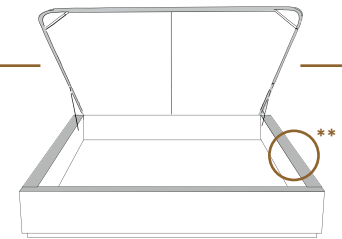

Avec rangement | With Storage
**1" plus large! **1" wider
K 530 - Q 531 - D 532 - S 533

1 position de matelas à 10,25" du plancher
1 mattress position at 10,25" from floor