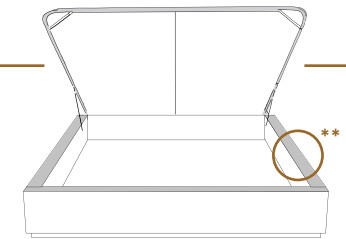

Avec rangement | With Storage
**1" plus large! **1" wider
K 530 - Q 531 - D 532 - S 533

1 position de matelas à 10,25" du plancher
1 mattress position at 10,25" from floor