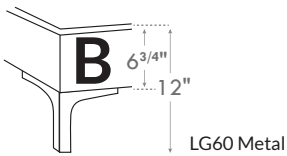

LUCIE

Jaymar 

Conçu et fabriqué fièrement au Canada
Proudly designed and made in Canada

***Choix de pattes**
(Seulement pour base avec pattes)

***Leg choices**
(Only for Bed base with legs)

N.B.

La hauteur du pied et longeron varie selon la patte choisie.
Foot & siderail height varies according to leg choice.

4" Base contour LARGE | WIDE contour Base

DIMENSIONS

Lit grandeur complète
Complete bed size

Base: 12" Haut | Height

L x P/D x H

96" x 98" x 44"

79" x 98" x 44"

K
Q