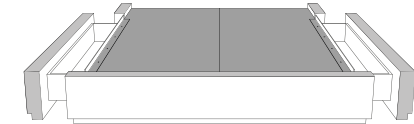

Rangement à tiroir latéraux
With Side Drawers
K 450 - Q 451 (2 tiroirs| drawers)
D 452 - S 453 (1 tiroir| drawer)

1 position de matelas à 10,25" du plancher
1 mattress position at 10,25" from floor

2" Base contour MINCE | NARROW contour Base

DIMENSIONS

Lit grandeur complète
Complete bed size

Base: 12" Haut | Height

L x P/D x H

K 87" x 88" x 47"
Q 69" x 88" x 47"
D 64" x 84" x 47"
S 49" x 84" x 47"

K
Q
D
S