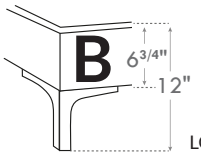

LINE

OPTION DE CLOUS NAIL OPTIONS

Silver - Copper - Pewter - Brass
1/2" diametre

***Choix de pattes**
(Seulement pour base avec pattes)

***Leg choices**
(Only for Bed base with legs)

LG182 Bois | Wood

LG60 Metal

4" Base contour LARGE | WIDE contour Base

DIMENSIONS

Lit grandeur complète
Complete bed size

Base: 12" Haut | Height

L x P/D x H

K 87" x 90" x 47"
Q 69" x 90" x 47"
D 64" x 86" x 47"
S 49" x 86" x 47"

K
Q
D
S