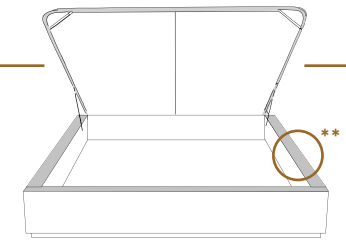

Avec rangement | With Storage
**1" plus large| **1" wider
K 530 - Q 531 - D 532 - S 533

1 position de matelas à 10,25" du plancher
1 mattress position at 10,25" from floor