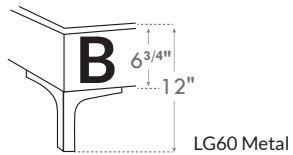

*Choix de pattes
(Seulement pour base avec pattes)

*Leg choices
(Only for Bed base with legs)

N.B.

La hauteur du pied et longeron varie selon la patte choisie.
Foot & siderail height varies according to leg choice.

4" Base contour LARGE | WIDE contour Base

DIMENSIONS

Lit grandeur complète
Complete bed size

Base: 12" Haut | Height

L x P/D x H

K 87" x 90" x 49"
Q 69" x 90" x 49"
D 64" x 86" x 49"
S 49" x 86" x 49"