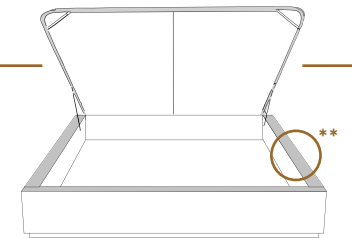

Avec rangement | With Storage
**1" plus large| **1" wider
K 530 - Q 531 - D 532 - S 533

1 position de matelas à 10,25" du plancher
1 mattress position at 10,25" from floor