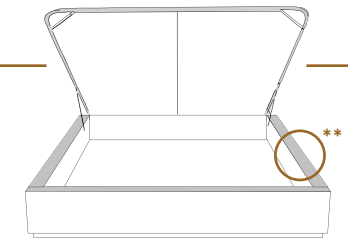

Avec rangement | With Storage
**1" plus large! **1" wider
K 530 - Q 531 - D 532 - S 533

1 position de matelas à 10,25" du plancher
1 mattress position at 10,25" from floor