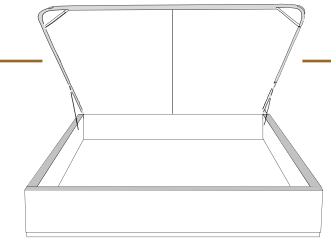

Avec rangement | With Storage
K 430 - Q 431 - D 432 - S 433

1 position de matelas à 10,25" du plancher
1 mattress position at 10,25" from floor