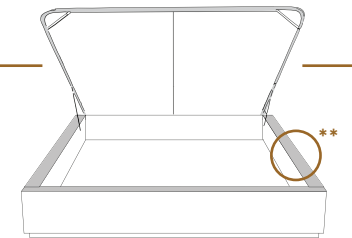

Avec rangement | With Storage
**1" plus large! **1" wider
K 530 - Q 531 - D 532 - S 533

1 position de matelas à 10,25" du plancher
1 mattress position at 10,25" from floor