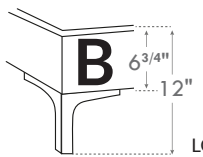

*Leg choices

(Only for Bed base with legs)

LG182 Bois | Wood

LG60 Metal

LG189 Metal

N.B.

La hauteur du pied et longeron varie selon la patte choisie.
Foot & siderail height varies according to leg choice.

4" Base contour LARGE | WIDE contour Base

DIMENSIONS

Lit grandeur complète
Complete bed size

Base: 12" Haut | Height

L x P/D x H

K 87" x 90" x 56"
Q 69" x 90" x 56"
D 64" x 86" x 56"
S 49" x 86" x 56"

*Avec pattes | *With Legs
K 410 - Q 411 - D 412 - S 413

2" Base contour MINCE | NARROW contour Base

DIMENSIONS

Lit grandeur complète
Complete bed size

Base: 12" Haut | Height

L x P/D x H

K 87" x 88" x 56"
Q 69" x 88" x 56"
D 64" x 84" x 56"
S 49" x 84" x 56"

Avec pattes | With Legs*
K 510 - Q 511 - D 512 - S 513