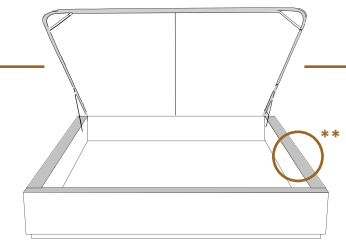

Avec rangement | With Storage
**1" plus large! **1" wider
K 530 - Q 531 - D 532 - S 533

1 position de matelas à 10,25" du plancher
1 mattress position at 10,25" from floor