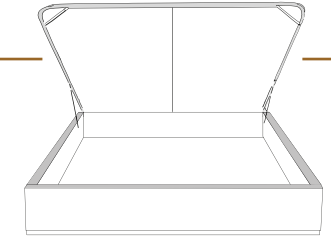

Avec rangement | With Storage
K 430 - Q 431 - D 432 - S 433

1 position de matelas à 10,25" du plancher
1 mattress position at 10,25" from floor