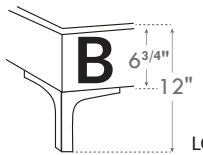

CELINE

Jaymar

Conçu et fabriqué fièrement au Canada
Proudly designed and made in Canada

4" Base contour LARGE | WIDE contour Base

DIMENSIONS

Lit grandeur complète
Complete bed size

Base: 12" Haut | Height

L x P/D x H

87" x 90" x 47"
69" x 90" x 47"
64" x 86" x 47"
49" x 86" x 47"

K
Q
D
S

*Avec pattes | *With Legs
K 410 - Q 411 - D 412 - S 413

2 positions de matelas à 9,75" ou 6,5" du plancher
2 mattress position from 9,75" or 6,5" from the floor

Anti-poussière | No Dust
K 420 - Q 421 - D 422 - S 423

2 positions de matelas à 9,75" ou 6,5" du plancher
2 mattress position from 9,75" or 6,5" from the floor

Avec rangement | With Storage
K 430 - Q 431 - D 432 - S 433

1 position de matelas à 10,25" du plancher
1 mattress position at 10,25" from floor

Rangement à tiroir frontal | With Front Drawer
K 440 - Q 441 - D 442

1 position de matelas à 10,25" du plancher
1 mattress position at 10,25" from floor

Rangement à tiroir latéraux
With Side Drawers
K 450 - Q 451 (2 tiroirs | drawers)
D 452 - S 453 (1 tiroir | drawer)

1 position de matelas à 10,25" du plancher
1 mattress position at 10,25" from floor

OPTION DE CLOUS NAIL OPTIONS

Silver - Copper - Pewter - Brass
1/2" diamètre

*Choix de pattes

(Seulement pour base avec pattes)

*Leg choices

(Only for Bed base with legs)

LG182 Bois | Wood

LG60 Metal

LG189 Metal

2" Base contour MINCE | NARROW contour Base

DIMENSIONS

Lit grandeur complète
Complete bed size

Base: 12" Haut | Height

L x P/D x H

87" x 88" x 47"
69" x 88" x 47"
64" x 84" x 47"
49" x 84" x 47"

K
Q
D
S

Avec pattes | With Legs*
K 510 - Q 511 - D 512 - S 513

1 position de matelas à 10,25" du plancher
1 mattress position at 10,25" from floor

Anti-poussière | No Dust
K 520 - Q 521 - D 522 - S 523

1 position de matelas à 10,25" du plancher
1 mattress position at 10,25" from floor

Avec rangement | With Storage
**1" plus large! **1" wider