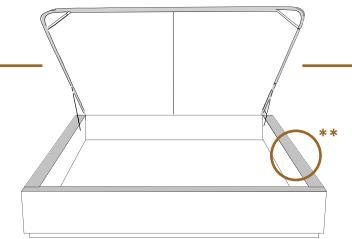

Avec rangement | With Storage
**1" plus large! **1" wider

K 530 - Q 531 - D 532 - S 533
1 position de matelas à 10,25" du plancher
1 mattress position at 10,25" from floor