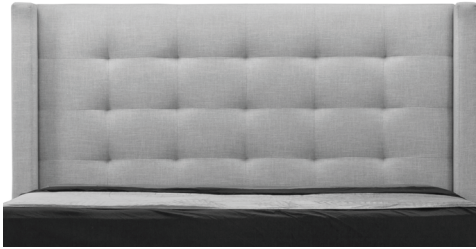

CATHERINE

Jaymar 

Conçu et fabriqué fièrement au Canada
Proudly designed and made in Canada

OPTION DE CLOUS NAIL OPTIONS

Silver - Copper - Pewter - Brass
1/2" diamètre

***Choix de pattes**
(Seulement pour base avec pattes)

***Leg choices**
(Only for Bed base with legs)

N.B.

La hauteur du pied et longeron varie selon la patte choisie.
Foot & siderail height varies according to leg choice.

4" Base contour LARGE | WIDE contour Base

DIMENSIONS

Lit grandeur complète
Complete bed size

Base: 12" Haut | Height

L x P/D x H

K 87" x 90" x 56"
Q 69" x 90" x 56"
D 64" x 86" x 56"
S 49" x 86" x 56"

***Avec pattes | *With Legs**
K 410 - Q 411 - D 412 - S 413