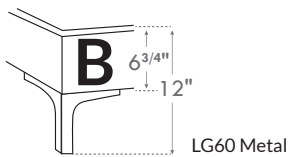

***Leg choices**
(Only for Bed base with legs)

N.B.

La hauteur du pied et longeron varie selon la patte choisie.
Foot & siderail height varies according to leg choice.

4" Base contour LARGE | WIDE contour Base

DIMENSIONS

Lit grandeur complète
Complete bed size

Base: 12" Haut | Height

L x P/D x H

K 87" x 90" x 56"
Q 69" x 90" x 56"
D 64" x 86" x 56"
S 49" x 86" x 56"

***Avec pattes | *With Legs**
K 410 - Q 411 - D 412 - S 413