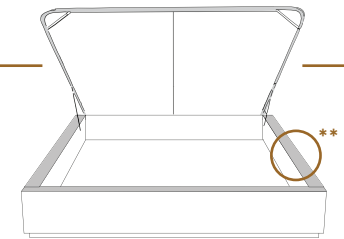

Avec rangement | With Storage
**1" plus large | **1" wider
K 530 - Q 531 - D 532 - S 533

1 position de matelas à 10,25" du plancher
1 mattress position at 10,25" from floor