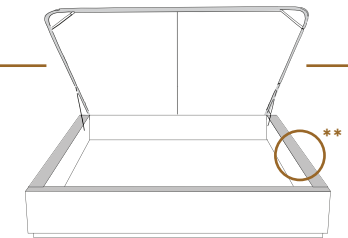

Avec rangement | With Storage
**1" plus large | **1" wider
K 530 - Q 531 - D 532 - S 533

1 position de matelas à 10,25" du plancher
1 mattress position at 10,25" from floor