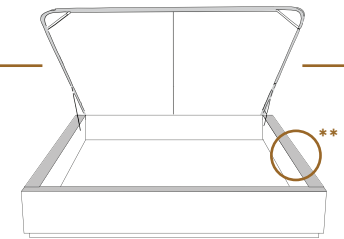

Avec rangement | With Storage
**1" plus large! **1" wider
K 530 - Q 531 - D 532 - S 533

1 position de matelas à 10,25" du plancher
1 mattress position at 10,25" from floor