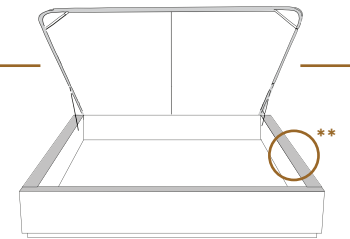

Avec rangement | With Storage
**1" plus large | **1" wider
K 530 - Q 531 - D 532 - S 533

1 position de matelas à 10,25" du plancher
1 mattress position at 10,25" from floor