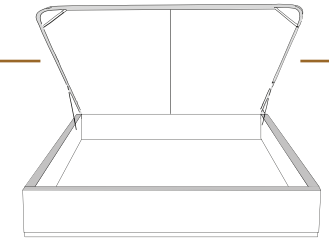

DIMENSIONS

Lit grandeur complète
Complete bed size

Base: 12" Haut | Height

K
Q
D
S

L x P/D x H

87" x 91" x 56"

69" x 91" x 56"

64" x 87" x 56"

49" x 87" x 56"

*Avec pattes | *With Legs
K 410 - Q 411 - D 412 - S 413

2 positions de matelas à 9,75" ou 6,5" du plancher
2 mattress position from 9,75" or 6,5" from the floor

Anti-poussière | No Dust
K 420 - Q 421 - D 422 - S 423

2 positions de matelas à 9,75" ou 6,5" du plancher
2 mattress position from 9,75" or 6,5" from the floor

Avec rangement | With Storage
K 430 - Q 431 - D 432 - S 433

1 position de matelas à 10,25" du plancher
1 mattress position at 10,25" from floor