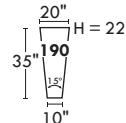

EN OPTION

Ajouter les porte-gobelets et/ou des ancrages à accessoires

Rangement à angle
Wedge storage

Rangement droit
Straight storage

Petit rangement à angle
Small Wedge storage

Rangement droit
Straight storage

OPTIONAL

Add cup holders and/or anchors for accessories

30" Populaires | Popular CONFIGURATIONS 23"