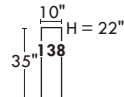

OPTIMA

Configurations CINÉMA MAISON

*Disponibles sur certains modèles et SEULEMENT sur le BRAS LARGE.

Siège 30" de large | 30" Seat Width

Siège 23" de large | 23" Seat Width

ITEMS À CINÉMA-MAISON | HOME THEATRE ITEMS

EN OPTION

Ajouter les porte-gobelets et/ou des ancrages à accessoires

Rangement à angle
Wedge storage

Rangement droit
Straight storage

Petit rangement à angle
Small Wedge storage

Rangement droit
Straight storage