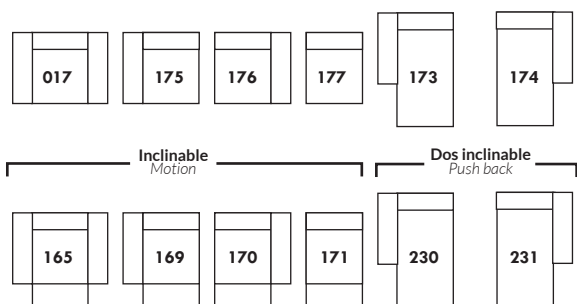

OPTIMA

Configurations CINÉMA MAISON

*Disponibles sur certains modèles et SEULEMENT sur le BRAS LARGE.

Siège 30" de large | 30" Seat Width

Siège 23" de large | 23" Seat Width

ITEMS À CINÉMA-MAISON | HOME THEATRE ITEMS

EN OPTION

Ajouter les porte-gobelets et/ou des ancrages à accessoires

Rangement à angle
Wedge storage

Rangement droit
Straight storage

Petit rangement à angle
Small Wedge storage

Rangement droit
Straight storage

OPTIONAL

Add cup holders and/or anchors for accessories

30" Populaires | Popular CONFIGURATIONS 23"