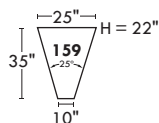

OPTIMA

Configurations CINÉMA MAISON

*Disponibles sur certains modèles et SEULEMENT sur le BRAS LARGE.

Siège 30" de large | 30" Seat Width

Siège 23" de large | 23" Seat Width

ITEMS À CINÉMA-MAISON | HOME THEATRE ITEMS

EN OPTION

Ajouter les porte-gobelets et/ou des ancrages à accessoires

Rangement à angle
Wedge storage

Rangement droit
Straight storage

Petit rangement à angle
Small Wedge storage

Rangement droit
Straight storage