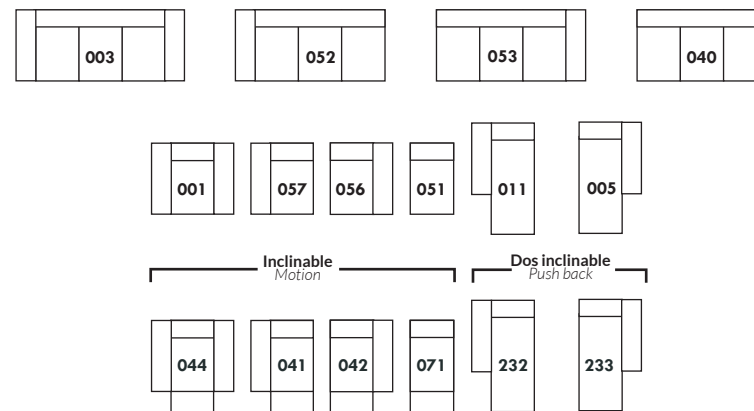

OPTIMA

Configurations CINÉMA MAISON

*Disponibles sur certains modèles et SEULEMENT sur le BRAS LARGE.

Siège 30" de large | 30" Seat Width

Siège 23" de large | 23" Seat Width

ITEMS À CINÉMA-MAISON | HOME THEATRE ITEMS

EN OPTION

Ajouter les porte-gobelets et/ou des ancrages à accessoires

Rangement à angle
Wedge storage

Rangement droit
Straight storage

Petit rangement à angle
Small Wedge storage

Rangement droit
Straight storage

OPTIONAL

Add cup holders and/or anchors for accessories

30" Populaires | Popular CONFIGURATIONS 23"