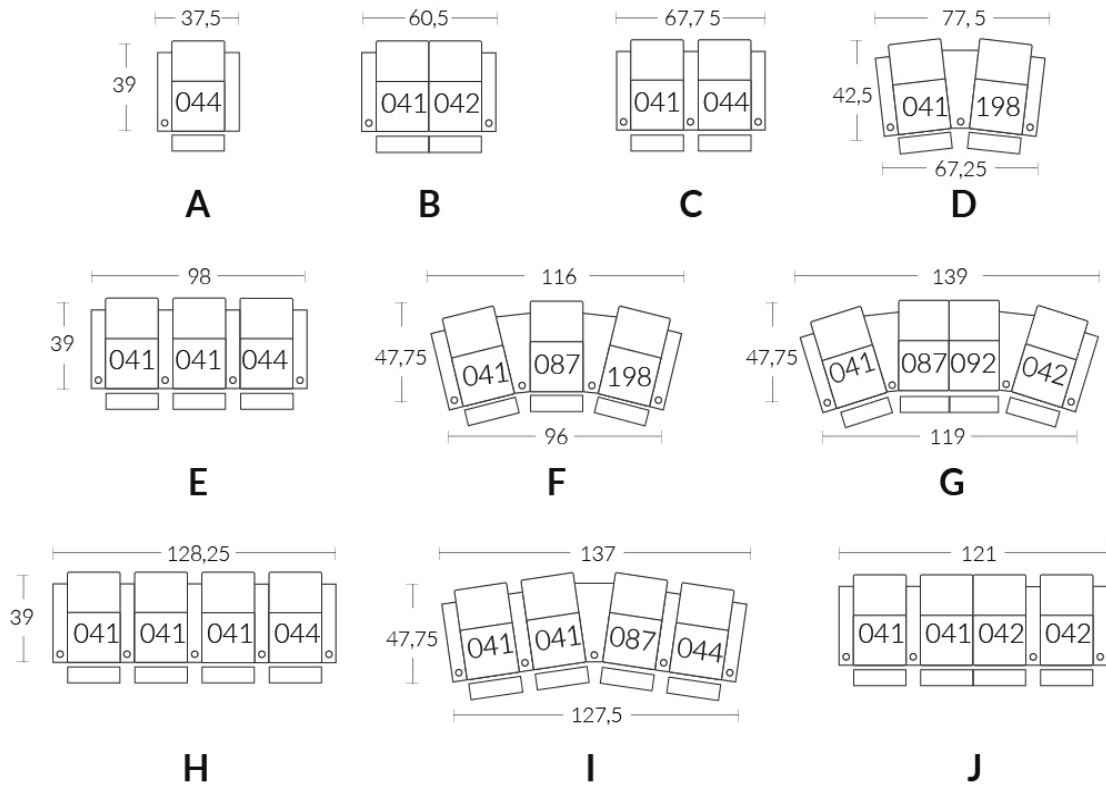

Dimensions vary slightly from model to model

Length 37.5" x Average Depth 39" x Average Height 42"

Seat Width 23" | Seat Depth 21" | Seat Height 20" | Arm Height 25" to 27" | Arm Width 7.25" | Leg Height 2"

ITEMS | SKUS

CONFIGURATIONS

LIVING

CHOISISSEZ VOTRE DOS, SIÈGE ET BRAS. DISPONIBLE SUR JAYMAR EXPERIENCE.COM
CHOOSE YOUR BACK, SEAT AND ARM. AVAILABLE ON JAYMAREXPERIENCE.COM

DOS | BACK

Hauteur complète avec le siège
Complete height with seat
41/47

Prondeur d'assise 21" | Largeur d'assise 23" | Hauteur siège 20"
Seat depth 21" | Seat width 23" | Seat height 20"

SIÈGES | SEATS

BRAS | ARMS