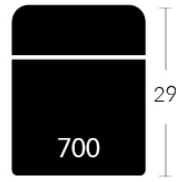

Dimensions vary slightly from model to model

Length 37.5" x Average Depth 39" x Average Height 42"

Seat Width 23" | Seat Depth 21" | Seat Height 20" | Arm Height 25" to 27" | Arm Width 7.25" | Leg Height 2"

ITEMS | SKUS

CONFIGURATIONS

LIVING

CHOISISSEZ VOTRE DOS, SIÈGE ET BRAS. DISPONIBLE SUR JAYMAR EXPERIENCE.COM
CHOOSE YOUR BACK, SEAT AND ARM. AVAILABLE ON JAYMAREXPERIENCE.COM

DOS | BACK

Hauteur complète avec le siège
Complete height with seat
41/47

Hauteur complète avec le siège
Complete height with seat
41/47

Hauteur complète avec le siège
Complete height with seat
42,5

Hauteur complète avec le siège
Complete height with seat
41

Hauteur complète avec le siège
Complete height with seat
42,5

Hauteur complète avec le siège
Complete height with seat
41

Hauteur complète avec le siège
Complete height with seat
42,5

Hauteur complète avec le siège
Complete height with seat
41/47

Hauteur complète avec le siège
Complete height with seat
42