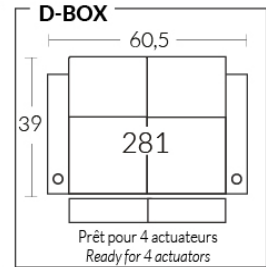

LIVING

LIVING CINÉMA-MAISON - HOME THEATRE COLLECTION

Les dimensions varient légèrement d'un modèle à l'autre

Largeur 37,5" x Profondeur moyenne 39" x Hauteur moyenne 42"

Largeur d'assise 23" | Profondeur d'assise 21" | Hauteur d'assise 20" | Hauteur du bras 25" à 27" | Largeur du bras 7,25" | Hauteur de pattes 2"

Dimensions vary slightly from model to model

Length 37.5" x Average Depth 39" x Average Height 42"

Seat Width 23" | Seat Depth 21" | Seat Height 20" | Arm Height 25" to 27" | Arm Width 7.25" | Leg Height 2"

ITEMS | SKUS