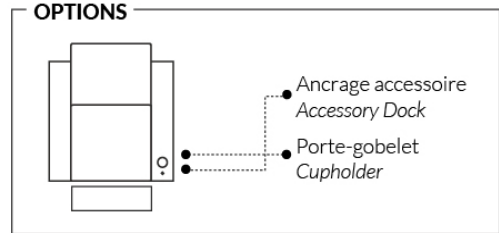

LIVING

LIVING CINÉMA-MAISON - HOME THEATRE COLLECTION

Les dimensions varient légèrement d'un modèle à l'autre

Largeur 37,5" x Profondeur moyenne 39" x Hauteur moyenne 42"

Largeur d'assise 23" | Profondeur d'assise 21" | Hauteur d'assise 20" | Hauteur du bras 25" à 27" | Largeur du bras 7,25" | Hauteur de pattes 2"

Dimensions vary slightly from model to model

Length 37.5" x Average Depth 39" x Average Height 42"

Seat Width 23" | Seat Depth 21" | Seat Height 20" | Arm Height 25" to 27" | Arm Width 7.25" | Leg Height 2"

ITEMS | SKUS