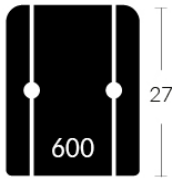

Dimensions vary slightly from model to model

Length 37.5" x Average Depth 39" x Average Height 42"

Seat Width 23" | Seat Depth 21" | Seat Height 20" | Arm Height 25" to 27" | Arm Width 7.25" | Leg Height 2"

ITEMS | SKUS

CONFIGURATIONS

LIVING

CHOISISSEZ VOTRE DOS, SIÈGE ET BRAS. DISPONIBLE SUR JAYMAR EXPERIENCE.COM
CHOOSE YOUR BACK, SEAT AND ARM. AVAILABLE ON JAYMAREXPERIENCE.COM

DOS | BACK

Hauteur complète avec le siège
Complete height with seat
41/47

Hauteur complète avec le siège
Complete height with seat
41/47

Hauteur complète avec le siège
Complete height with seat
42,5

Hauteur complète avec le siège
Complete height with seat
41

Hauteur complète avec le siège
Complete height with seat
42,5

Hauteur complète avec le siège
Complete height with seat
41

Hauteur complète avec le siège
Complete height with seat
42,5

Hauteur complète avec le siège
Complete height with seat
41/47

Hauteur complète avec le siège
Complete height with seat
42