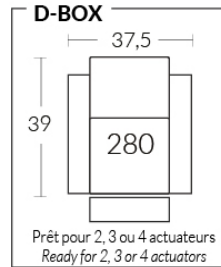

LIVING

LIVING CINÉMA-MAISON - HOME THEATRE COLLECTION

Les dimensions varient légèrement d'un modèle à l'autre

Largeur 37,5" x Profondeur moyenne 39" x Hauteur moyenne 42"

Largeur d'assise 23" | Profondeur d'assise 21" | Hauteur d'assise 20" | Hauteur du bras 25" à 27" | Largeur du bras 7,25" | Hauteur de pattes 2"

Dimensions vary slightly from model to model

Length 37.5" x Average Depth 39" x Average Height 42"

Seat Width 23" | Seat Depth 21" | Seat Height 20" | Arm Height 25" to 27" | Arm Width 7.25" | Leg Height 2"

ITEMS | SKUS