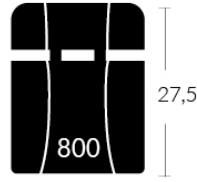

Dimensions vary slightly from model to model

Length 37.5" x Average Depth 39" x Average Height 42"

Seat Width 23" | Seat Depth 21" | Seat Height 20" | Arm Height 25" to 27" | Arm Width 7.25" | Leg Height 2"

ITEMS | SKUS

CONFIGURATIONS

LIVING

CHOISISSEZ VOTRE DOS, SIÈGE ET BRAS. DISPONIBLE SUR JAYMAR EXPERIENCE.COM
CHOOSE YOUR BACK, SEAT AND ARM. AVAILABLE ON JAYMAREXPERIENCE.COM

DOS | BACK

Hauteur complète avec le siège
Complete height with seat
41/47

Hauteur complète avec le siège
Complete height with seat
41/47

Hauteur complète avec le siège
Complete height with seat
42,5

Hauteur complète avec le siège
Complete height with seat
41

Hauteur complète avec le siège
Complete height with seat
42,5

Hauteur complète avec le siège
Complete height with seat
41

Hauteur complète avec le siège
Complete height with seat
42,5

Hauteur complète avec le siège
Complete height with seat
41/47

Hauteur complète avec le siège
Complete height with seat
42