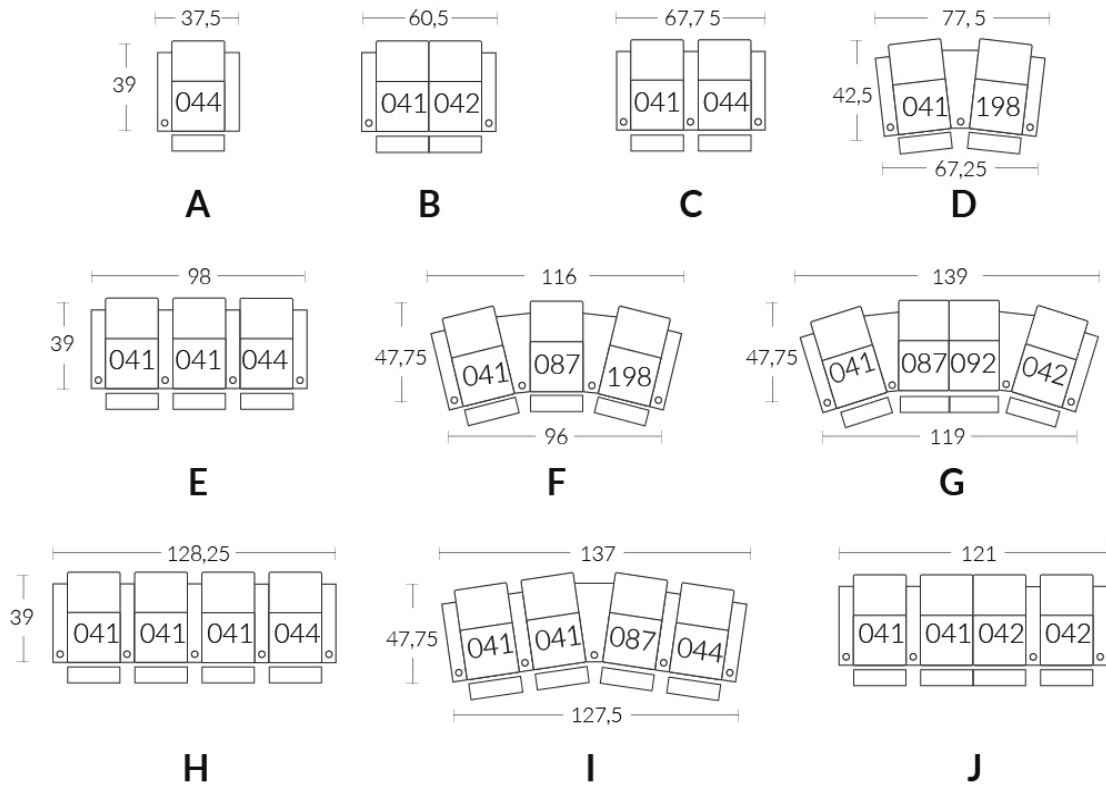

Dimensions vary slightly from model to model

Length 37.5" x Average Depth 39" x Average Height 42"

Seat Width 23" | Seat Depth 21" | Seat Height 20" | Arm Height 25" to 27" | Arm Width 7.25" | Leg Height 2"

ITEMS | SKUS

CONFIGURATIONS

LIVING

CHOISISSEZ VOTRE DOS, SIÈGE ET BRAS. DISPONIBLE SUR JAYMAR EXPERIENCE.COM
CHOOSE YOUR BACK, SEAT AND ARM. AVAILABLE ON JAYMAREXPERIENCE.COM

DOS | BACK

100
Hauteur complète avec le siège
Complete height with seat
41/47

200
Hauteur complète avec le siège
Complete height with seat
41/47

300
Hauteur complète avec le siège
Complete height with seat
42,5

400
Hauteur complète avec le siège
Complete height with seat
41

500
Hauteur complète avec le siège
Complete height with seat
42,5

Prondeur d'assise 21" | Largeur d'assise 23" | Hauteur siège 20"
Seat depth 21" | Seat width 23" | Seat height 20"

SIÈGES | SEATS

BRAS | ARMS