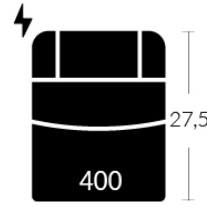

Dimensions vary slightly from model to model

Length 37.5" x Average Depth 39" x Average Height 42"

Seat Width 23" | Seat Depth 21" | Seat Height 20" | Arm Height 25" to 27" | Arm Width 7.25" | Leg Height 2"

ITEMS | SKUS

CONFIGURATIONS

LIVING

CHOISISSEZ VOTRE DOS, SIÈGE ET BRAS. DISPONIBLE SUR JAYMAR EXPERIENCE.COM
CHOOSE YOUR BACK, SEAT AND ARM. AVAILABLE ON JAYMAREXPERIENCE.COM

DOS | BACK

100
Hauteur complète avec le siège
Complete height with seat
41/47

200
Hauteur complète avec le siège
Complete height with seat
41/47

300
Hauteur complète avec le siège
Complete height with seat
42,5

400
Hauteur complète avec le siège
Complete height with seat
41

500
Hauteur complète avec le siège
Complete height with seat
42,5