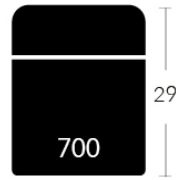

Dimensions vary slightly from model to model

Length 37.5" x Average Depth 39" x Average Height 42"

Seat Width 23" | Seat Depth 21" | Seat Height 20" | Arm Height 25" to 27" | Arm Width 7.25" | Leg Height 2"

ITEMS | SKUS

CONFIGURATIONS

LIVING

CHOISISSEZ VOTRE DOS, SIÈGE ET BRAS. DISPONIBLE SUR JAYMAR EXPERIENCE.COM
CHOOSE YOUR BACK, SEAT AND ARM. AVAILABLE ON JAYMAREXPERIENCE.COM

DOS | BACK

100
Hauteur complète avec le siège
Complete height with seat
41/47

200
Hauteur complète avec le siège
Complete height with seat
41/47

300
Hauteur complète avec le siège
Complete height with seat
42,5

400
Hauteur complète avec le siège
Complete height with seat
41

500
Hauteur complète avec le siège
Complete height with seat
42,5

600
Hauteur complète avec le siège
Complete height with seat
41

700
Hauteur complète avec le siège
Complete height with seat
42,5

800
Hauteur complète avec le siège
Complete height with seat
41/47

900
Hauteur complète avec le siège
Complete height with seat
42