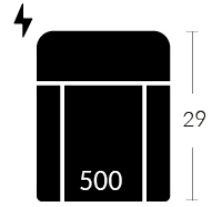

Dimensions vary slightly from model to model

Length 37.5" x Average Depth 39" x Average Height 42"

Seat Width 23" | Seat Depth 21" | Seat Height 20" | Arm Height 25" to 27" | Arm Width 7.25" | Leg Height 2"

ITEMS | SKUS

CONFIGURATIONS

LIVING

CHOISISSEZ VOTRE DOS, SIÈGE ET BRAS. DISPONIBLE SUR JAYMAR EXPERIENCE.COM
CHOOSE YOUR BACK, SEAT AND ARM. AVAILABLE ON JAYMAREXPERIENCE.COM

DOS | BACK

100
Hauteur complète avec le siège
Complete height with seat
41/47

200
Hauteur complète avec le siège
Complete height with seat
41/47

300
Hauteur complète avec le siège
Complete height with seat
42,5

400
Hauteur complète avec le siège
Complete height with seat
41

500
Hauteur complète avec le siège
Complete height with seat
42,5