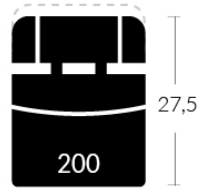

Dimensions vary slightly from model to model

Length 37.5" x Average Depth 39" x Average Height 42"

Seat Width 23" | Seat Depth 21" | Seat Height 20" | Arm Height 25" to 27" | Arm Width 7.25" | Leg Height 2"

ITEMS | SKUS

CONFIGURATIONS

LIVING

CHOISISSEZ VOTRE DOS, SIÈGE ET BRAS. DISPONIBLE SUR JAYMAR EXPERIENCE.COM
CHOOSE YOUR BACK, SEAT AND ARM. AVAILABLE ON JAYMAREXPERIENCE.COM

DOS | BACK

100
Hauteur complète avec le siège
Complete height with seat
41/47

200
Hauteur complète avec le siège
Complete height with seat
41/47

300
Hauteur complète avec le siège
Complete height with seat
42,5

400
Hauteur complète avec le siège
Complete height with seat
41

500
Hauteur complète avec le siège
Complete height with seat
42,5