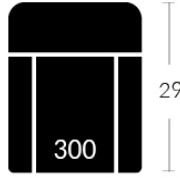

Dimensions vary slightly from model to model

Length 37.5" x Average Depth 39" x Average Height 42"

Seat Width 23" | Seat Depth 21" | Seat Height 20" | Arm Height 25" to 27" | Arm Width 7.25" | Leg Height 2"

ITEMS | SKUS

CONFIGURATIONS

LIVING

CHOISISSEZ VOTRE DOS, SIÈGE ET BRAS. DISPONIBLE SUR JAYMAR EXPERIENCE.COM
CHOOSE YOUR BACK, SEAT AND ARM. AVAILABLE ON JAYMAREXPERIENCE.COM

DOS | BACK

100
Hauteur complète avec le siège
Complete height with seat
41/47

200
Hauteur complète avec le siège
Complete height with seat
41/47

300
Hauteur complète avec le siège
Complete height with seat
42,5

400
Hauteur complète avec le siège
Complete height with seat
41

500
Hauteur complète avec le siège
Complete height with seat
42,5