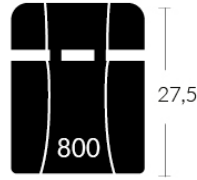

Dimensions vary slightly from model to model

Length 37.5" x Average Depth 39" x Average Height 42"

Seat Width 23" | Seat Depth 21" | Seat Height 20" | Arm Height 25" to 27" | Arm Width 7.25" | Leg Height 2"

ITEMS | SKUS

CONFIGURATIONS

LIVING

CHOISISSEZ VOTRE DOS, SIÈGE ET BRAS. DISPONIBLE SUR JAYMAR EXPERIENCE.COM
CHOOSE YOUR BACK, SEAT AND ARM. AVAILABLE ON JAYMAREXPERIENCE.COM

DOS | BACK

100
Hauteur complète avec le siège
Complete height with seat
41/47

200
Hauteur complète avec le siège
Complete height with seat
41/47

300
Hauteur complète avec le siège
Complete height with seat
42,5

400
Hauteur complète avec le siège
Complete height with seat
41

500
Hauteur complète avec le siège
Complete height with seat
42,5

600
Hauteur complète avec le siège
Complete height with seat
41

700
Hauteur complète avec le siège
Complete height with seat
42,5

800
Hauteur complète avec le siège
Complete height with seat
41/47

900
Hauteur complète avec le siège
Complete height with seat
42