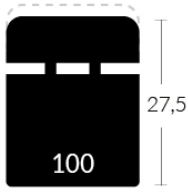

Dimensions vary slightly from model to model

Length 37.5" x Average Depth 39" x Average Height 42"

Seat Width 23" | Seat Depth 21" | Seat Height 20" | Arm Height 25" to 27" | Arm Width 7.25" | Leg Height 2"

ITEMS | SKUS

CONFIGURATIONS

LIVING

CHOISISSEZ VOTRE DOS, SIÈGE ET BRAS. DISPONIBLE SUR JAYMAR EXPERIENCE.COM
CHOOSE YOUR BACK, SEAT AND ARM. AVAILABLE ON JAYMAREXPERIENCE.COM

DOS | BACK

100
Hauteur complète avec le siège
Complete height with seat
41/47

200
Hauteur complète avec le siège
Complete height with seat
41/47

300
Hauteur complète avec le siège
Complete height with seat
42,5

400
Hauteur complète avec le siège
Complete height with seat
41

500
Hauteur complète avec le siège
Complete height with seat
42,5