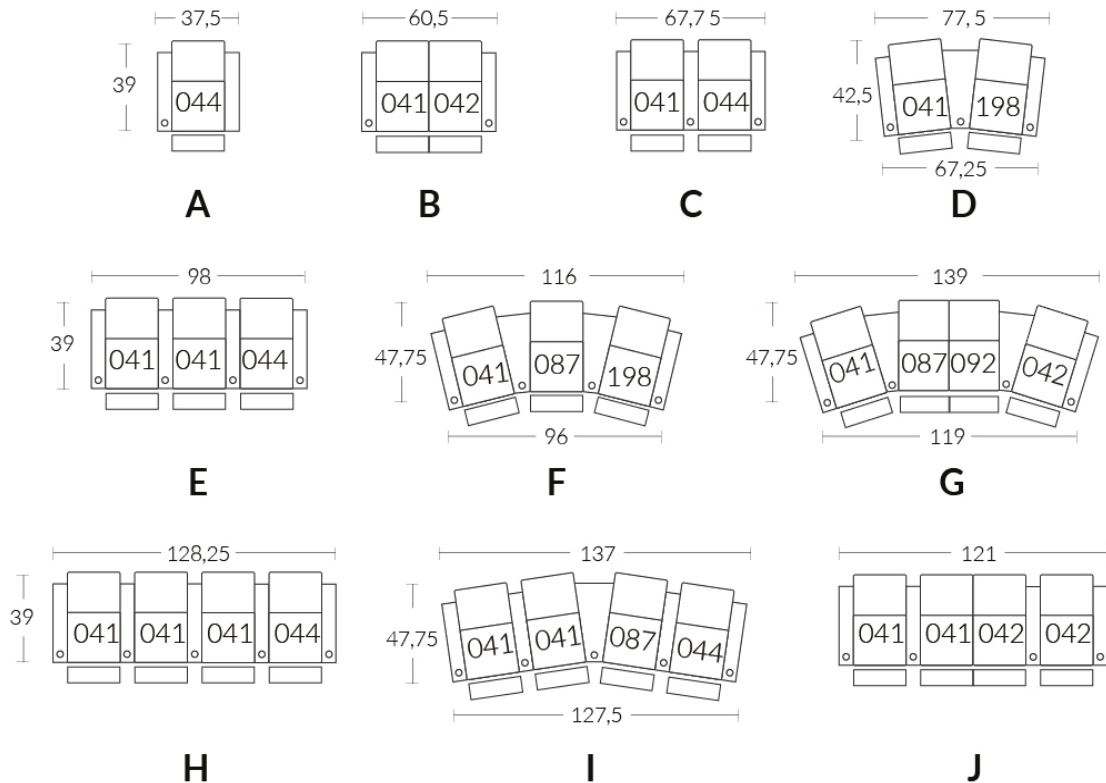

Dimensions vary slightly from model to model

Length 37.5" x Average Depth 39" x Average Height 42"

Seat Width 23" | Seat Depth 21" | Seat Height 20" | Arm Height 25" to 27" | Arm Width 7.25" | Leg Height 2"

ITEMS | SKUS

CONFIGURATIONS

LIVING

CHOISISSEZ VOTRE DOS, SIÈGE ET BRAS. DISPONIBLE SUR JAYMAR EXPERIENCE.COM
CHOOSE YOUR BACK, SEAT AND ARM. AVAILABLE ON JAYMAREXPERIENCE.COM

DOS | BACK

100
Hauteur complète avec le siège
Complete height with seat
41/47