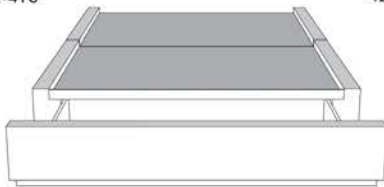

Rangement à tiroir frontal
With Front Drawer
440-441-442
Base lit simple N/D | Single base N/A