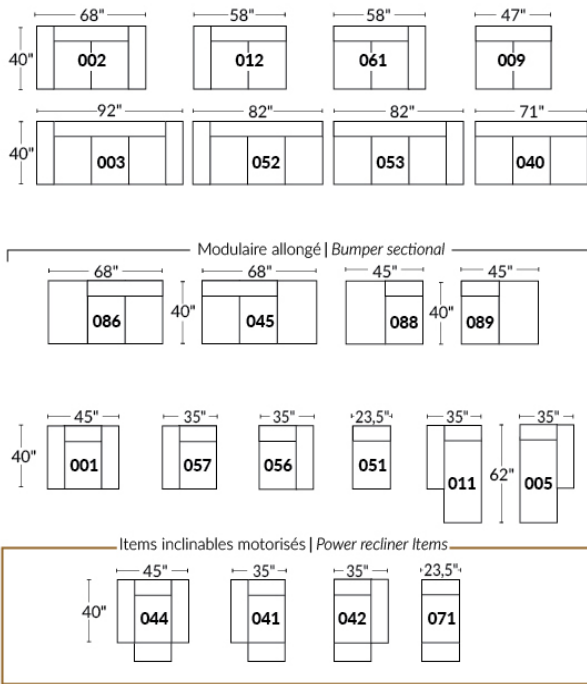

SIÈGE 23" DE LARGE | 23" SEAT WIDTH