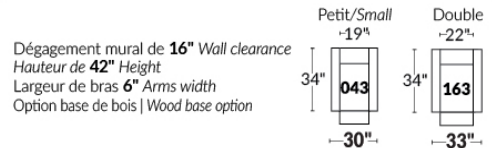

FAUTEUIL BERÇANT PIVOTANT INCLINABLE SWIVEL ROCKING MOTION CHAIR