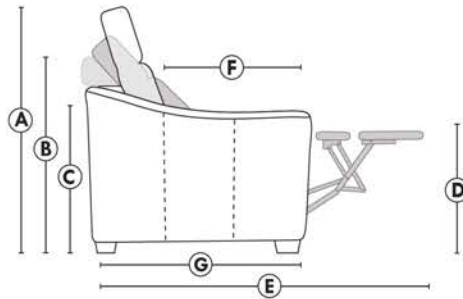

SPECIFICATIONS