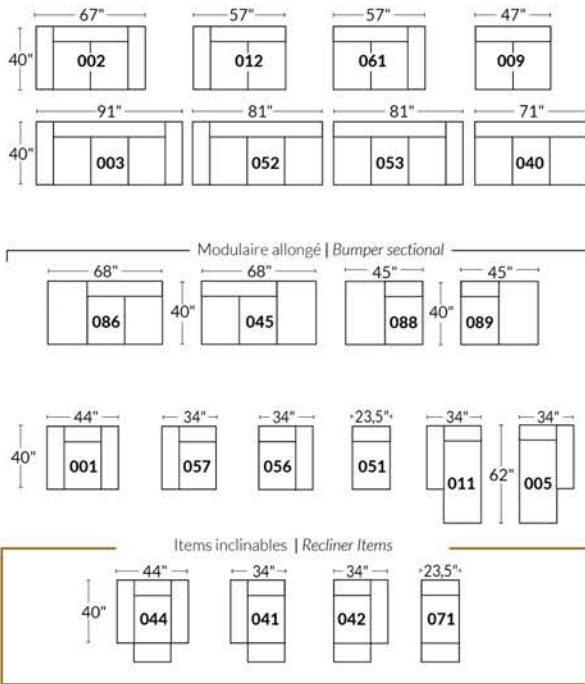

SIÈGE 23" DE LARGE | 23" SEAT WIDTH