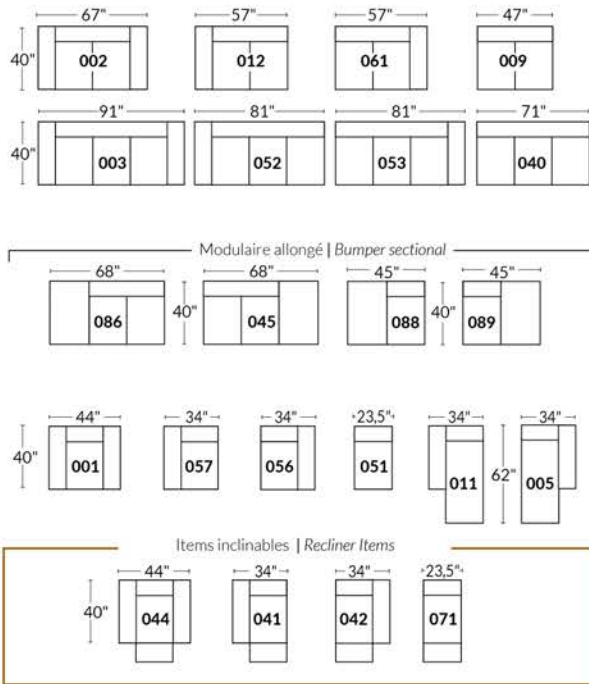

SIÈGE 23" DE LARGE | 23" SEAT WIDTH