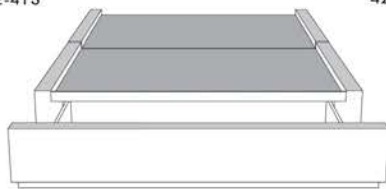

Grandeur | Size King: 87 x 86 x 12 | Queen: 69 x 86 x 12 | Double: 64 x 82 x 12 | Simple/Single: 49 x 82 x 12

Avec pattes | With Legs
410-411-412-413

Anti-poussière | No Dust
420-421-422-423

Avec rangement | With Storage
430-431-432-433