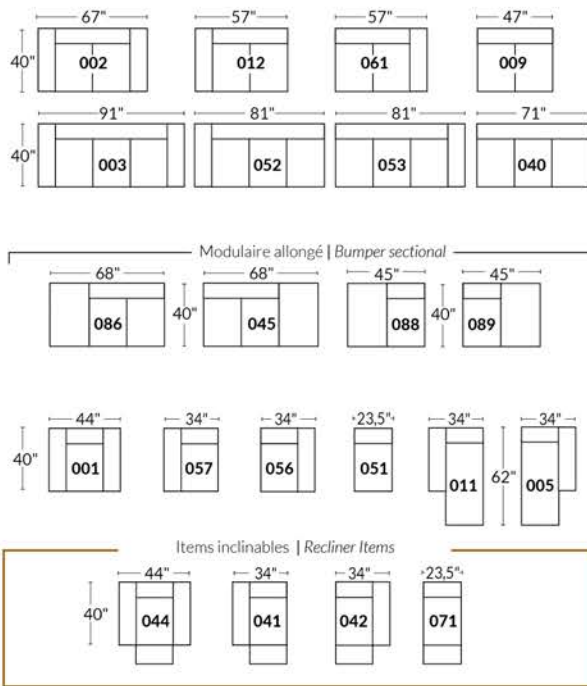

SIÈGE 23" DE LARGE | 23" SEAT WIDTH