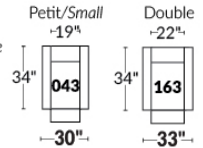

FAUTEUIL BERÇANT PIVOTANT INCLINABLE SWIVEL ROCKING MOTION CHAIR

Dégagement mural de 16" Wall clearance
Hauteur de 42" Height
Largeur de bras 6" Arms width
Option base de bois | Wood base option