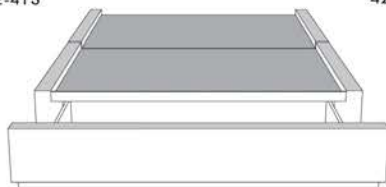

Rangement à tiroir frontal
With Front Drawer
440-441-442
Base lit simple N/D | Single base N/A