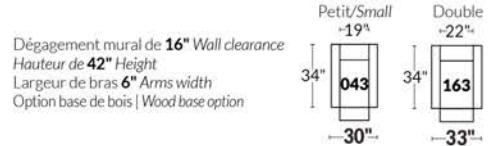

FAUTEUIL BERÇANT PIVOTANT INCLINABLE SWIVEL ROCKING MOTION CHAIR