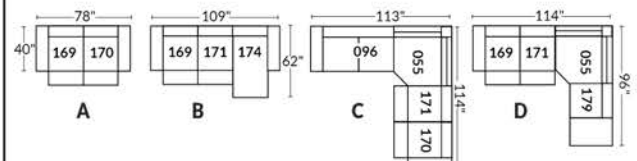

EXEMPLE 30" EXAMPLE