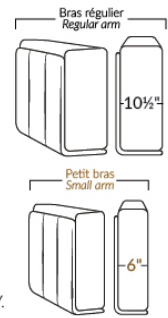

BRAS | ARMS

Option de bras:
Bras Régulier Large 10,5" ou Petit bras 6"

Arm option
Regular arm Large 10.5" or Small arm 6"

Contrôle de l'inclinaison situé à l'intérieur du bras
Recliner control located on the inside of the arm.

Option d'accessoires disponible sur le bras régulier seulement
Accessories option, available on Regular arms ONLY.