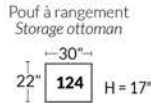

Autres | Others