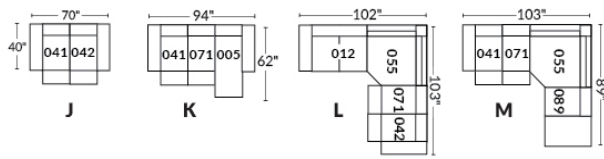

EXEMPLE 23" EXAMPLE