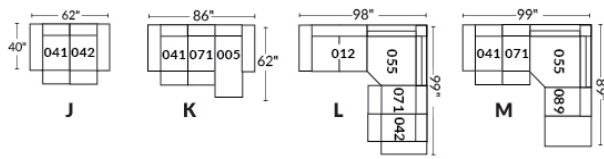

Autres | Others

EXEMPLE 23" EXAMPLE