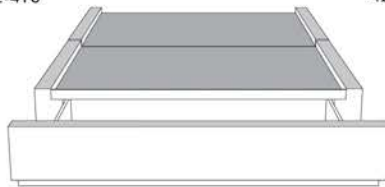

Rangement à tiroir frontal
With Front Drawer
440-441-442
Base lit simple N/D | Single base N/A