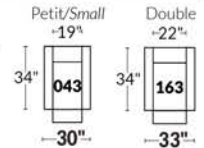

FAUTEUIL BERÇANT PIVOTANT INCLINABLE SWIVEL ROCKING MOTION CHAIR

Dégagement mural de 16" Wall clearance
Hauteur de 42" Height
Largeur de bras 6" Arms width
Option base de bois | Wood base option