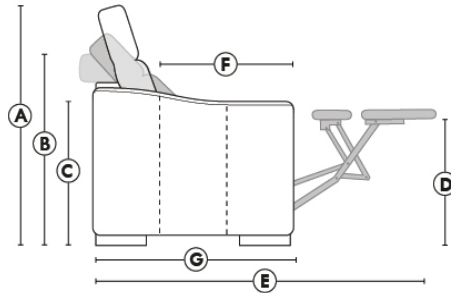

SPECIFICATIONS