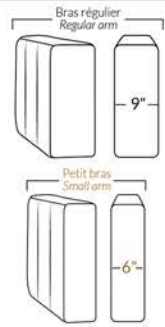

BRAS | ARMS

Option de bras:
Bras Régulier Large 9" ou Petit bras 6"

Arm option
Regular arm Large 9" or Small arm 6"

Contrôle de l'inclinaison situé à l'intérieur du bras
Recliner control located on the inside of the arm.

Option d'accessoires disponible sur le bras régulier seulement
Accessories option, available on Regular arms ONLY.