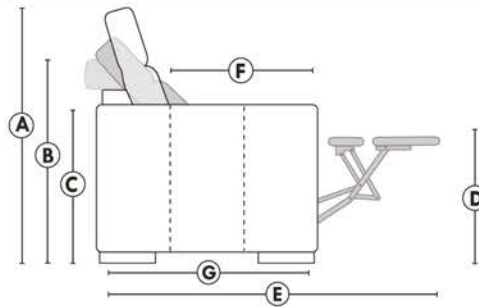

DARIO

PARALLELE
Collection 33

Jaymar

Conçu et fabriqué fièrement au Canada
Proudly designed and made in Canada

Our product is hand-made and minor variations can occur

SPECIFICATIONS