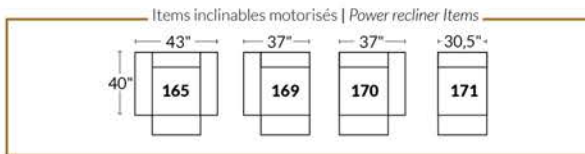

SIÈGE 30" DE LARGE | 30" SEAT WIDTH