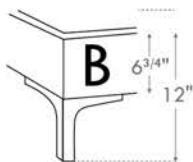

99900 BASE pour tête de lit SANS oreilles

Bed base for headboard WITHOUT wings

Base avec contour LARGE 4" | Base with WIDE contour 4"

Grandeur | Size King: 87 x 86 x 12 | Queen: 69 x 86 x 12 | Double: 64 x 82 x 12 | Simple/Single: 49 x 82 x 12

* Voir les choix de pattes en bas de page | See leg choices at bottom of page

Base avec contour MINCE 2" | Base with NARROW contour 2"

Grandeur | Size King: 82 x 84 x 12 | Queen: 64 x 84 x 12 | Double: 59 x 80 x 12 | Simple/Single: 44 x 80 x 12

Lit réglable
Adjustable bed
560-561-563
Pattes en bois seulement
Wood legs only

Grandeur | Size	King	Queen	Simple | Single
Extérieur | Outside:	82x84x12	65x84x12	44x84x12
Intérieur | Inside:	78x82x12	61x82x12	40x82x12

*Choix de pattes (Seulement pour base avec pattes) | Leg choices (Only for Bed base with legs)

LG60 Metal

N.B.

La hauteur du pied et longeron varie selon la patte choisie.
Foot & siderail height varies according to leg choice.

www.jaymar.ca