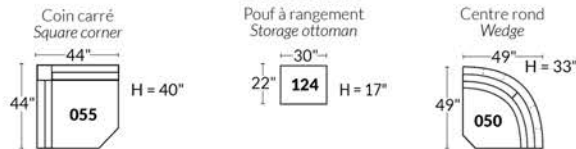

Autres | Others