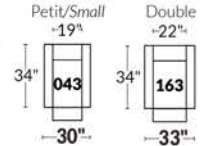

FAUTEUIL BERÇANT PIVOTANT INCLINABLE SWIVEL ROCKING MOTION CHAIR

Dégagement mural de 16" Wall clearance
Hauteur de 42" Height
Largeur de bras 6" Arms width
Option base de bois | Wood base option