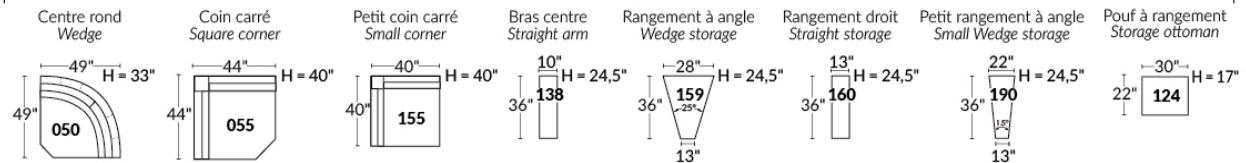

Autres | Others