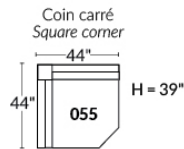

Autres | Others