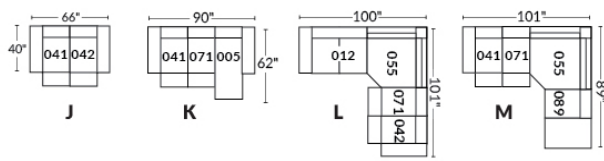

EXEMPLE 23" EXAMPLE