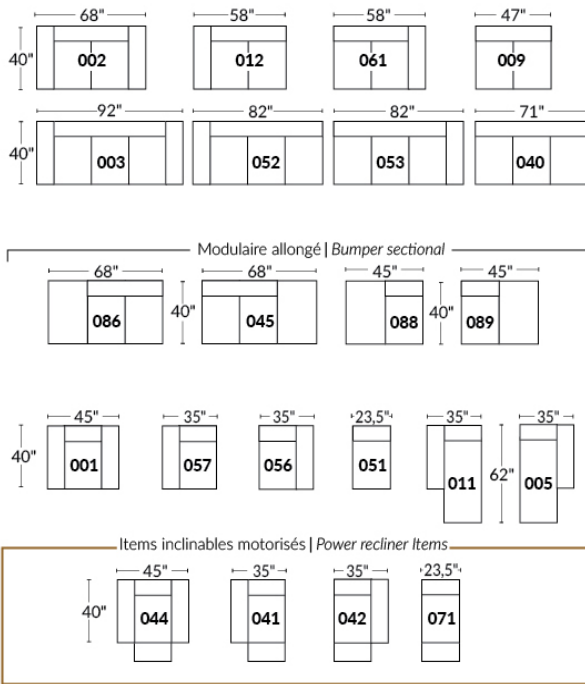

SIÈGE 23" DE LARGE | 23" SEAT WIDTH