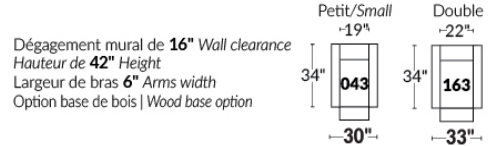

FAUTEUIL BERÇANT PIVOTANT INCLINABLE SWIVEL ROCKING MOTION CHAIR