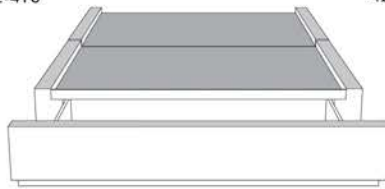

Rangement à tiroir frontal
With Front Drawer
440-441-442
Base lit simple N/D | Single base N/A