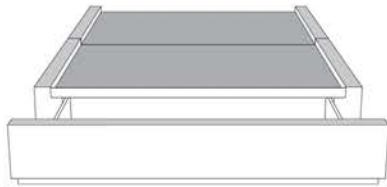

Rangement à tiroir frontal
With Front Drawer
440-441-442
Base lit simple N/D | Single base N/A