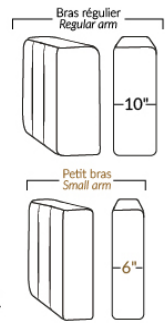

BRAS | ARMS

Option de bras:
Bras Régulier Large 10" ou Petit bras 6"

Arm option
Regular arm Large 10" or Small arm 6"

Controleur de l'inclinaison situé à l'intérieur du bras
Recliner control located on the inside of the arm.

Option d'accessoires disponible sur le bras régulier seulement
Accessories option, available on Regular arms ONLY.