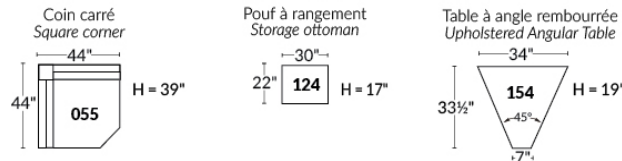

Autres | Others