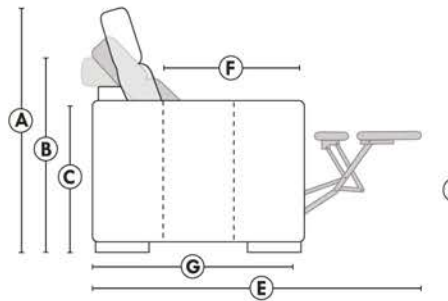

SPECIFICATIONS