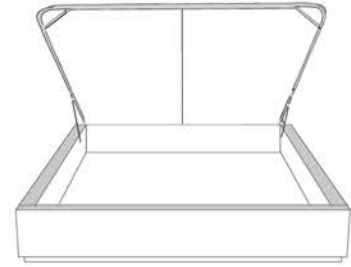

Avec rangement | With Storage
430-431-432-433

* Voir les choix de pattes en bas de page | See leg choices at bottom of page