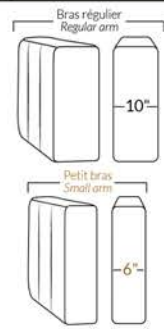

BRAS | ARMS

Option de bras:
Bras Régulier Large 10" ou Petit bras 6"

Arm option
Regular arm Large 10" or Small arm 6"

Contrôle de l'inclinaison situé à l'intérieur du bras
Recliner control located on the inside of the arm.