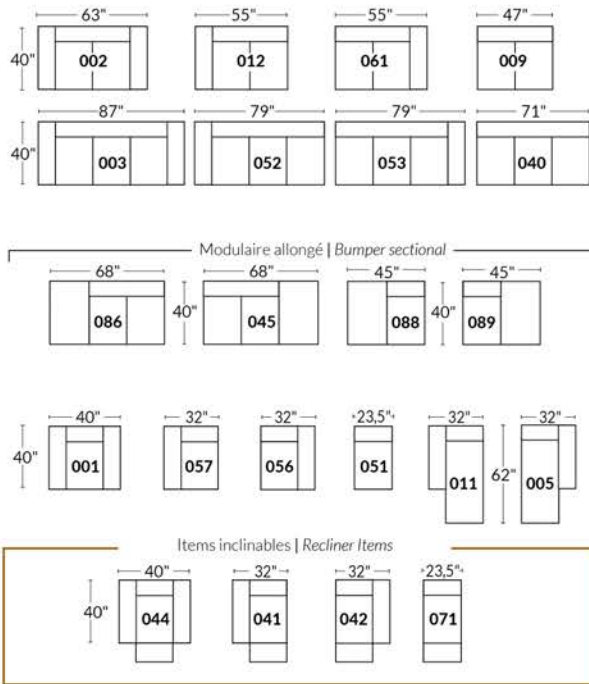

SIÈGE 23" DE LARGE | 23" SEAT WIDTH