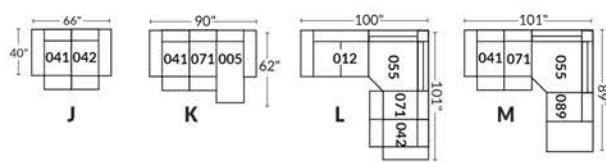

EXEMPLE 23" EXAMPLE