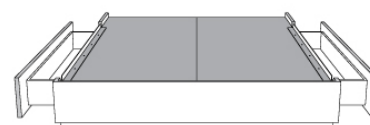

Rangement à tiroir latéraux
With Side Drawers

550-551 (2 tiroirs | drawers)

www.jaymar.ca