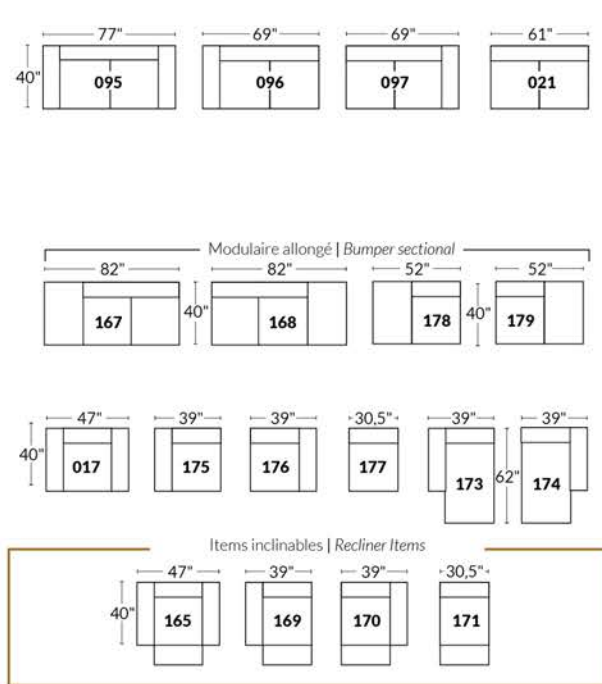

SIÈGE 30" DE LARGE | 30" SEAT WIDTH