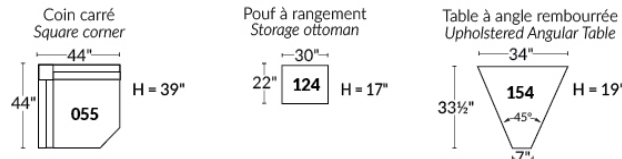

Autres | Others