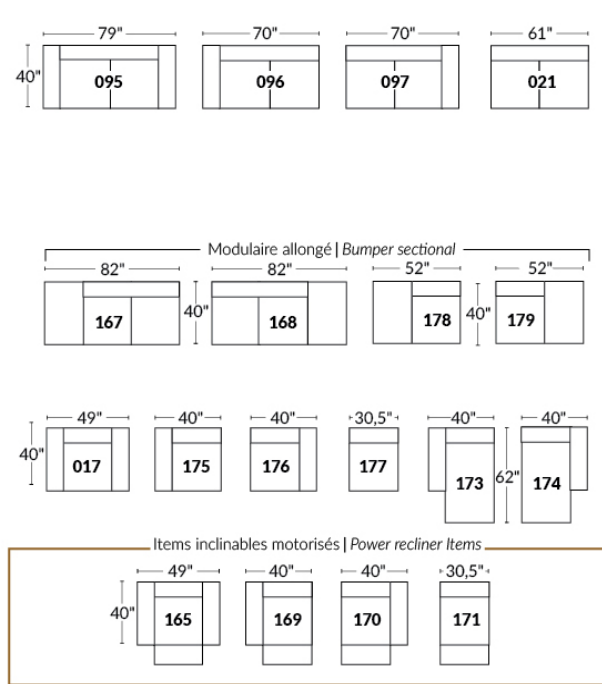

SIÈGE 30" DE LARGE | 30" SEAT WIDTH