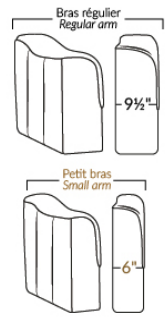

BRAS | ARMS

Option de bras:
Bras Régulier Large 9,5" ou Petit bras 6"

Arm option
Regular arm Large 9.5" or Small arm 6"

Contrôle de l'inclinaison situé à l'intérieur du bras
Recliner control located on the inside of the arm.