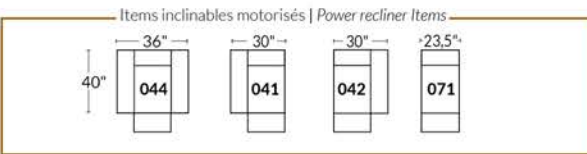

SIÈGE 23" DE LARGE | 23" SEAT WIDTH