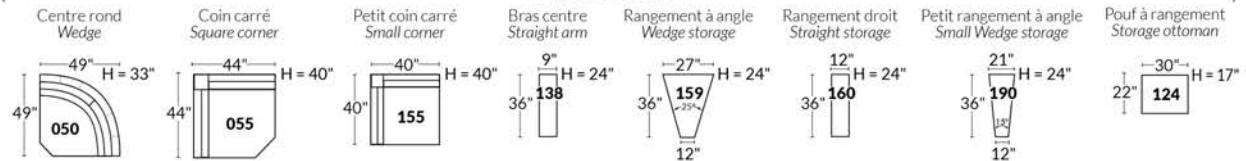

Autres | Others