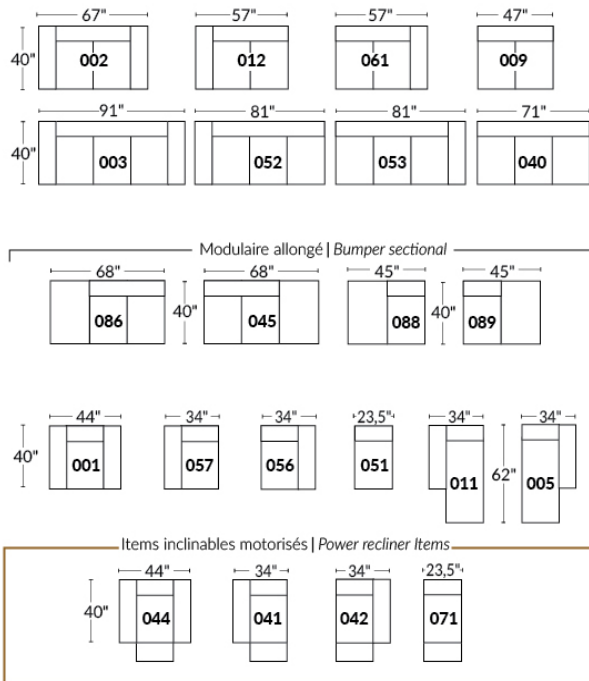

SIÈGE 23" DE LARGE | 23" SEAT WIDTH