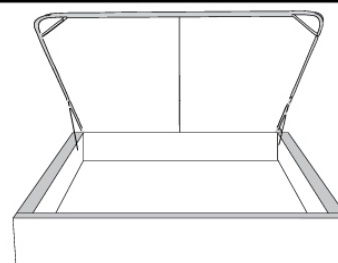

Avec rangement | With Storage
430-431