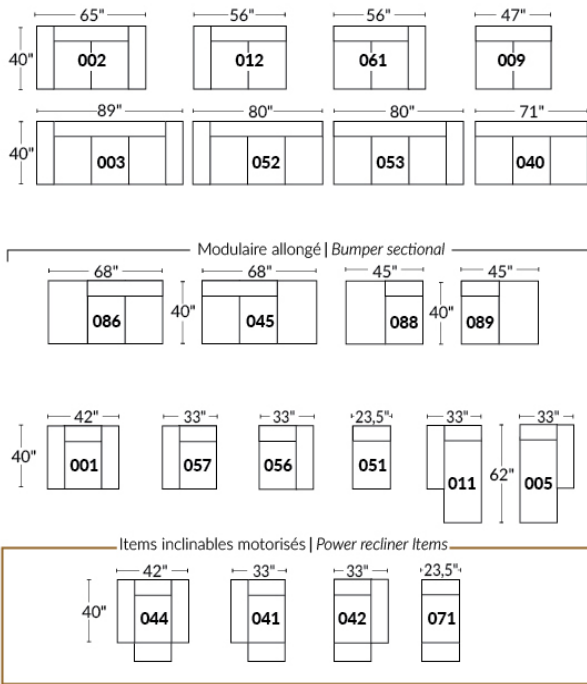

SIÈGE 23" DE LARGE | 23" SEAT WIDTH