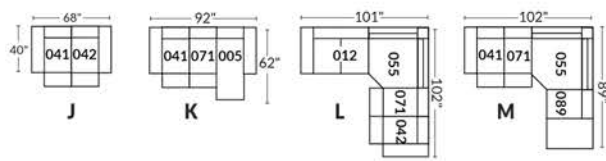

EXEMPLE 23" EXAMPLE