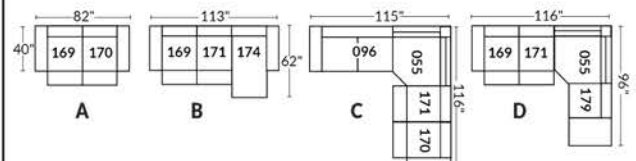

EXEMPLE 30" EXAMPLE