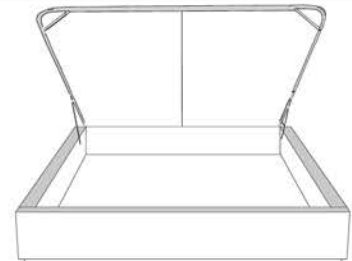

Avec rangement | With Storage
430-431-432-433