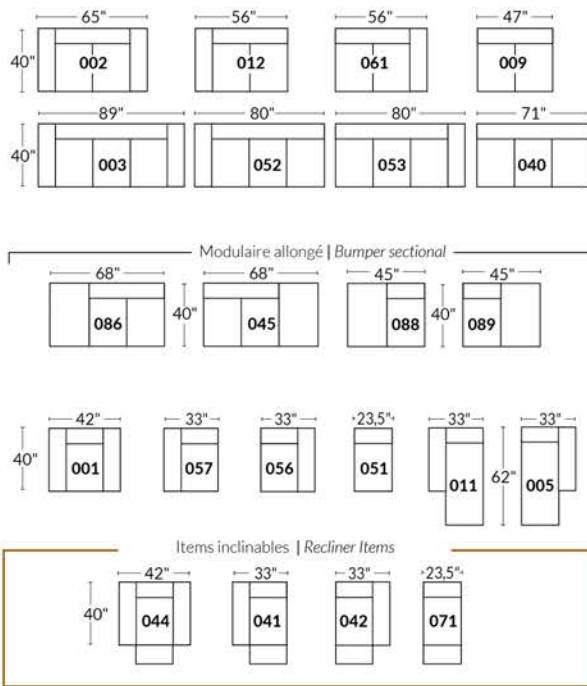

SIÈGE 23" DE LARGE | 23" SEAT WIDTH