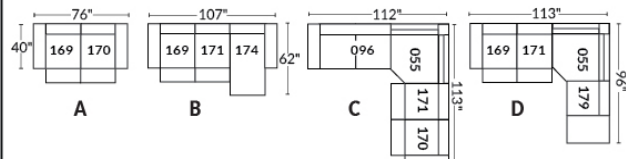

EXEMPLE 30" EXAMPLE