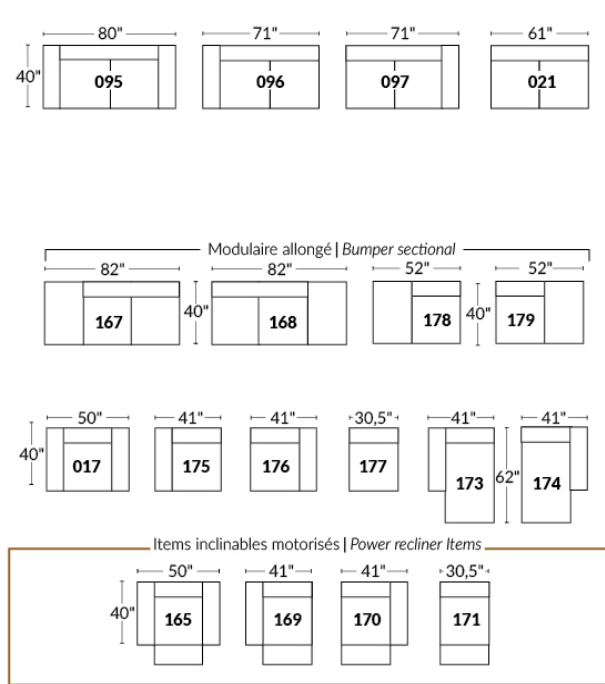

SIÈGE 30" DE LARGE | 30" SEAT WIDTH