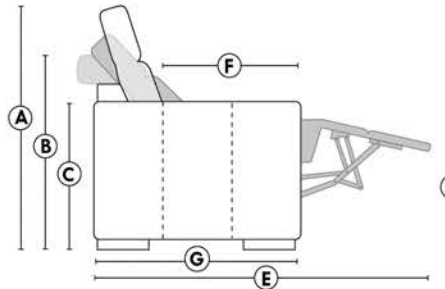

SPECIFICATIONS