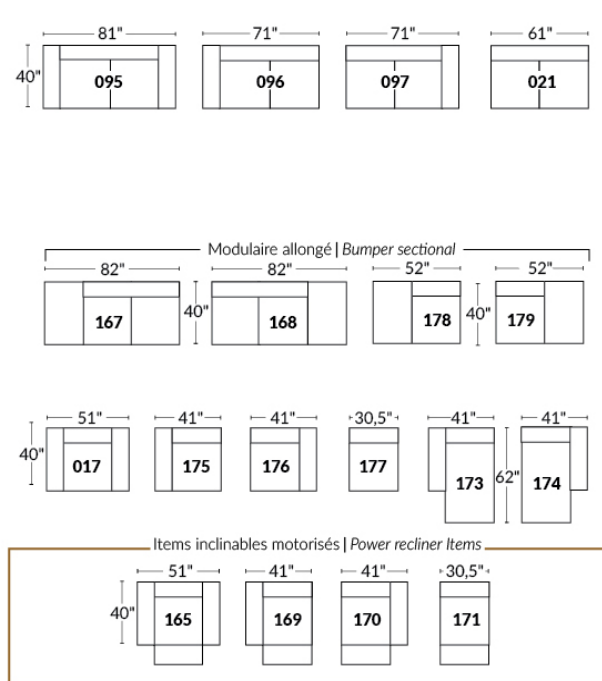

SIÈGE 30" DE LARGE | 30" SEAT WIDTH