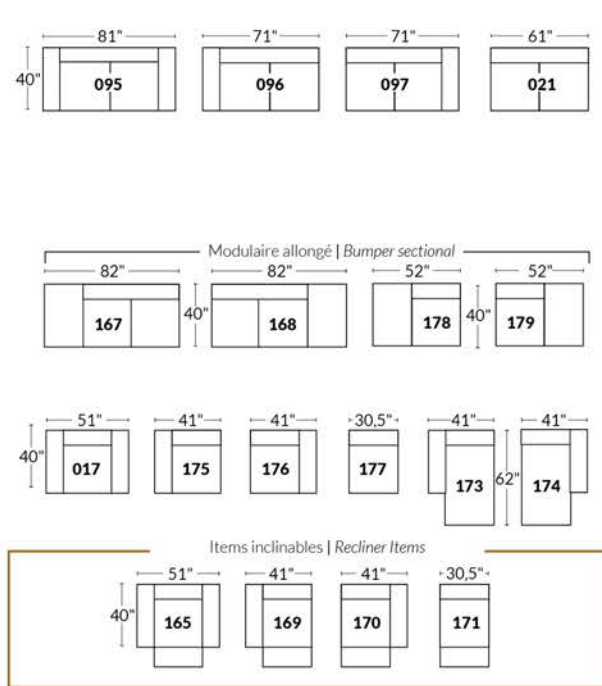

SIÈGE 30" DE LARGE | 30" SEAT WIDTH