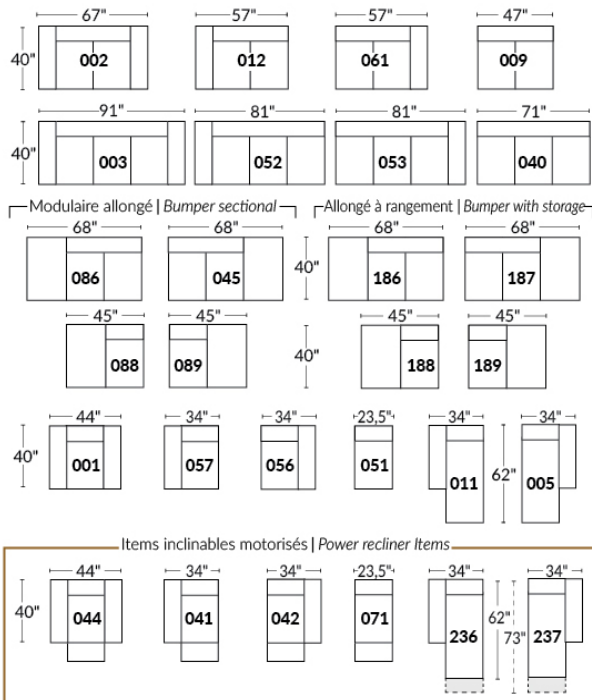

SIÈGE 23" DE LARGE | 23" SEAT WIDTH