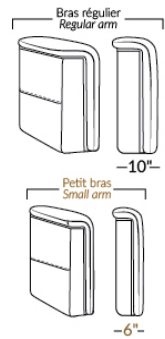

BRAS | ARMS

Option de bras:
Bras Régulier Large 10" ou Petit bras 6"

Arm option
Regular arm Large 10" or Small arm 6"

Contrôle de l'inclinaison situé à l'extérieur du bras
Recliner control located on the outside of the arm.