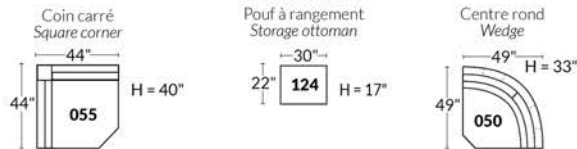

Autres | Others