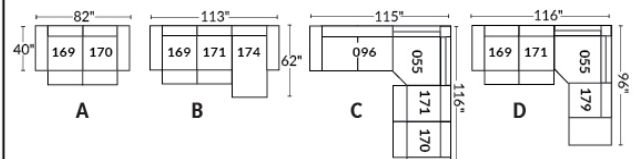

EXEMPLE 30" EXAMPLE