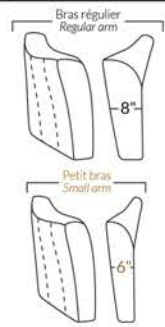

BRAS | ARMS

Option de bras:
Bras Régulier Large 8" ou Petit bras 6"

Arm option
Regular arm Large 8" or Small arm 6"

Contrôle de l'inclinaison situé à l'intérieur du bras
Recliner control located on the inside of the arm.