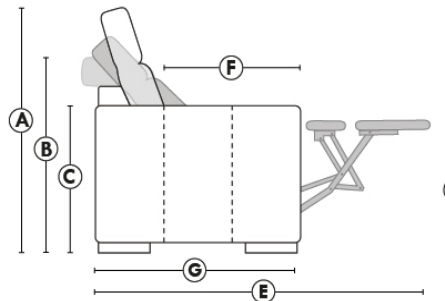

JAMES

LINEA 30 Collection

Conçu et fabriqué fièrement au Canada
Proudly designed and made in Canada

Our product is hand-made and minor variations can occur.

SPECIFICATIONS