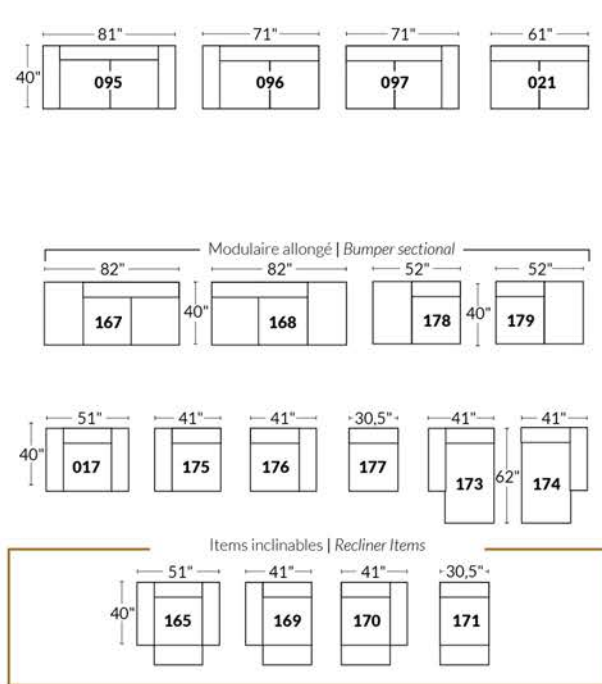

SIÈGE 30" DE LARGE | 30" SEAT WIDTH