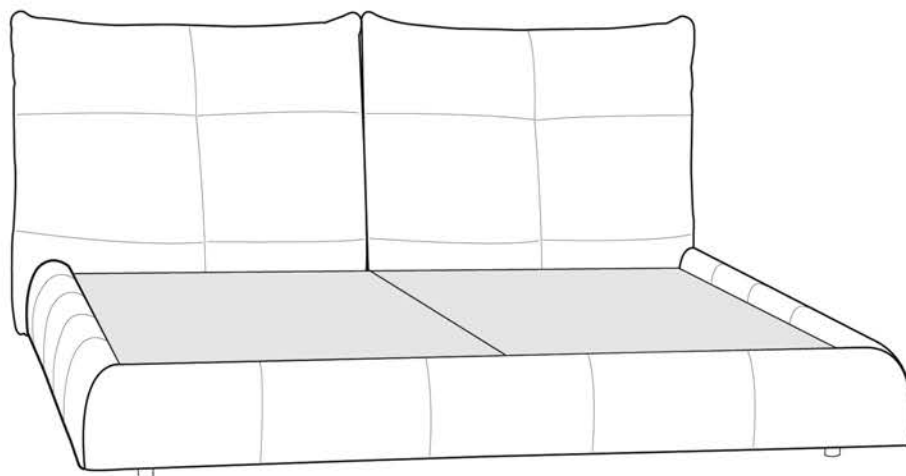

Lit **WAVE** Bed

Lit régulier | *Regular Bed*

380 King | 360 Queen | 304 Double | 314 Simple/ *Single*