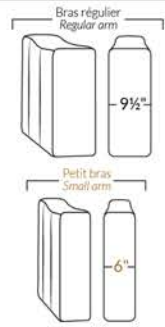

BRAS | ARMS

Option de bras:
Bras Régulier Large 9.5" ou Petit bras 6"

Arm option
Regular arm Large 9.5" or Small arm 6"

Contrôle de l'inclinaison situé à l'intérieur du bras
Recliner control located on the inside of the arm.