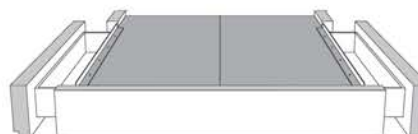

Rangement à tiroir latéraux
With Side Drawers
450-451 (2 tiroirs | drawers)
452-453 (1 tiroir | drawer)

Base avec contour MINCE 2" | Base with NARROW contour 2"

Grandeur | Size King: 82 x 84 x 12 | Queen: 64 x 84 x 12

Avec pattes - Lit réglable
With Legs - Adjustable bed
560-561-563

Grandeur | Size	
King	Queen
Lit grandeur complète : 96x96x44	79x96x44
Intérieur | Inside : 78x82x12	61x82x12