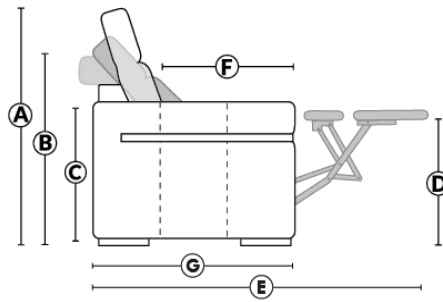

SPECIFICATIONS