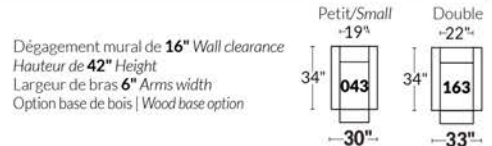

FAUTEUIL BERÇANT PIVOTANT INCLINABLE SWIVEL ROCKING MOTION CHAIR