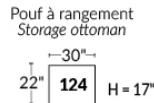

Autres | Others