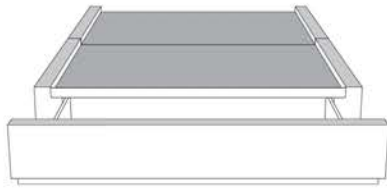

Rangement à tiroir frontal
With Front Drawer
440-441-442
Base lit simple N/D | Single base N/A