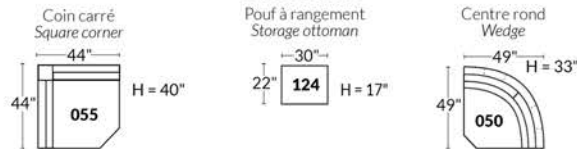

Autres | Others