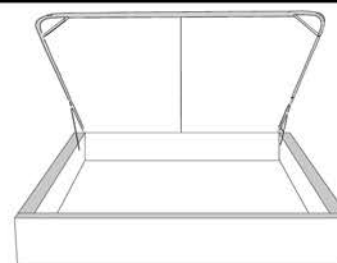

Avec rangement | With Storage
430-431-432-433