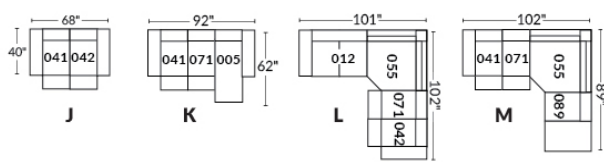

EXEMPLE 23" EXAMPLE