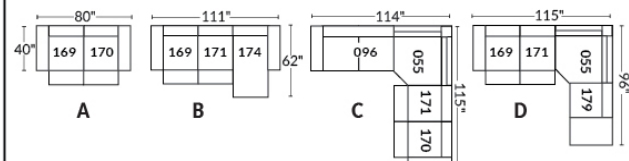

EXEMPLE 30" EXAMPLE