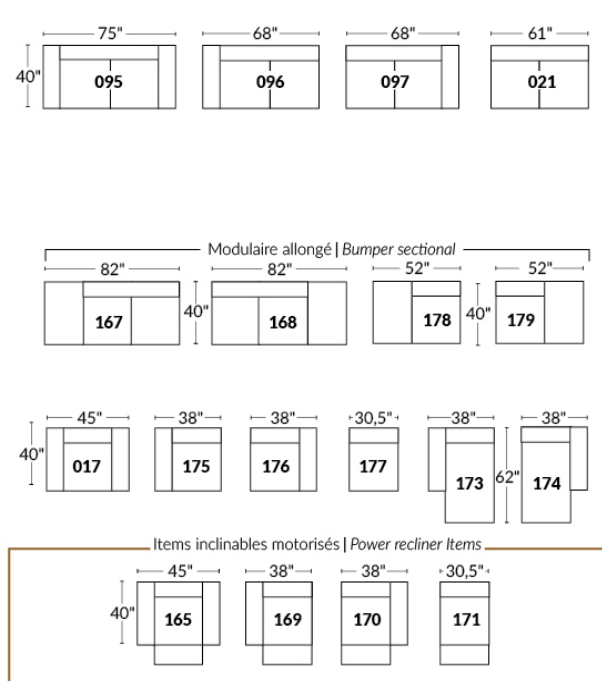

SIÈGE 30" DE LARGE | 30" SEAT WIDTH