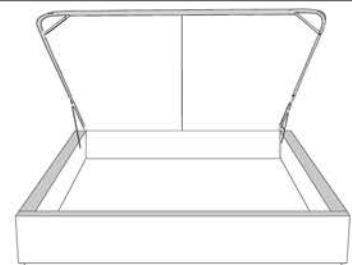

Grandeur | Size King: 87 x 86 x 12 | Queen: 69 x 86 x 12 | Double: 64 x 82 x 12 | Simple/Single: 49 x 82 x 12

Avec pattes | With Legs
410-411-412-413

Anti-poussière | No Dust
420-421-422-423

Avec rangement | With Storage
430-431-432-433