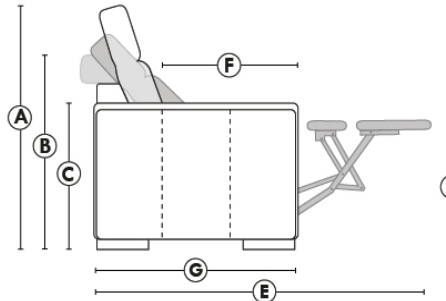

MAXIMA

LINEA 30 Collection

Conçu et fabriqué fièrement au Canada
Proudly designed and made in Canada

Our product is hand-made and minor variations can occur.

SPECIFICATIONS