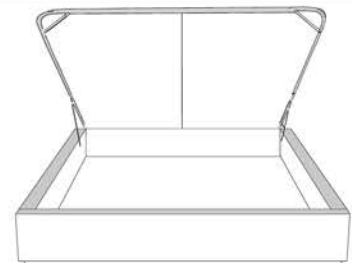

Avec rangement | With Storage
430-431-432-433