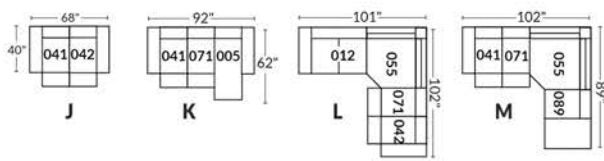

EXEMPLE 23" EXAMPLE