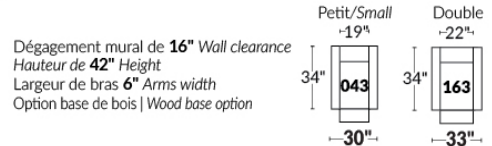

FAUTEUIL BERÇANT PIVOTANT INCLINABLE SWIVEL ROCKING MOTION CHAIR