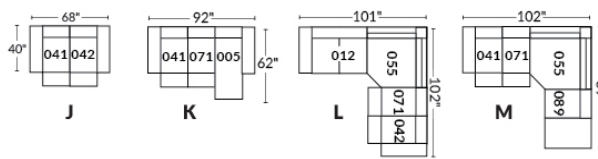

EXEMPLE 23" EXAMPLE