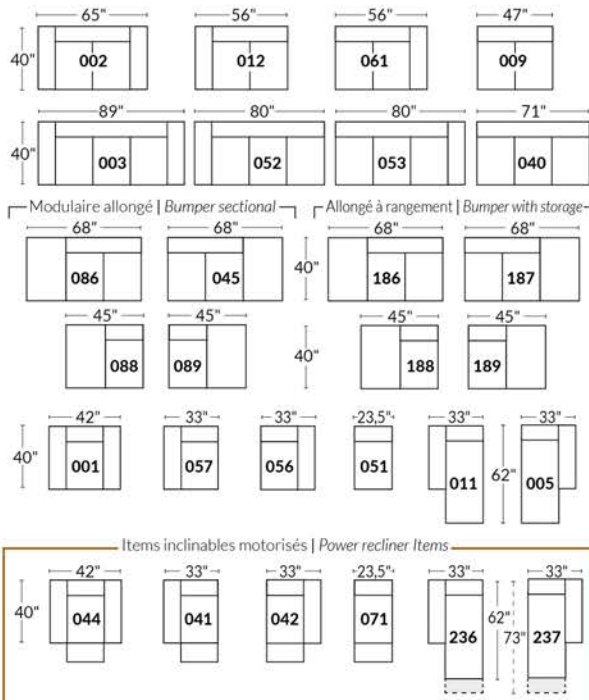

SIÈGE 23" DE LARGE | 23" SEAT WIDTH