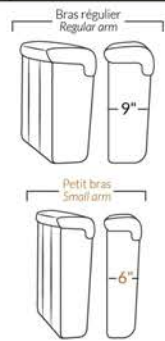

BRAS | ARMS

Option de bras:
Bras Régulier Large 9" ou Petit bras 6"

Arm option
Regular arm Large 9" or Small arm 6"

Contrôle de l'inclinaison situé à l'intérieur du bras
Recliner control located on the inside of the arm.