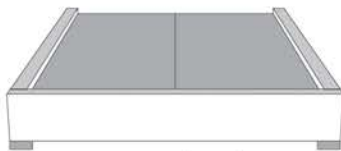

Avec pattes | With Legs
410-411-412-413