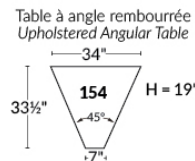

Autres | Others