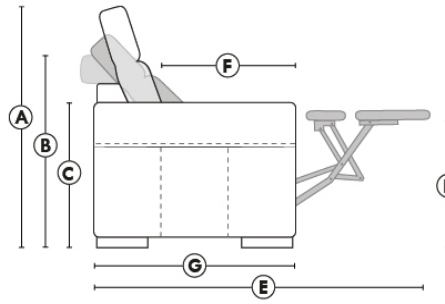

SPECIFICATIONS