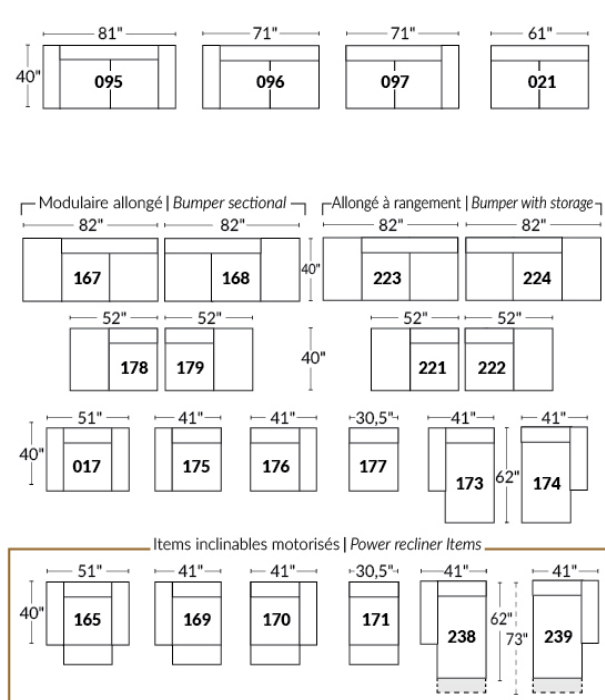

SIÈGE 30" DE LARGE | 30" SEAT WIDTH