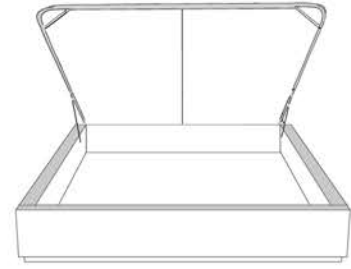

Avec rangement | With Storage
430-431-432-433