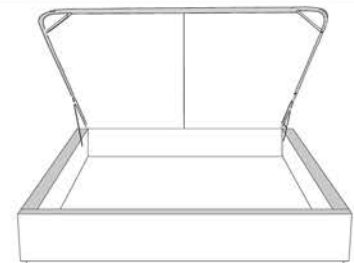

Avec rangement | With Storage
430-431-432-433