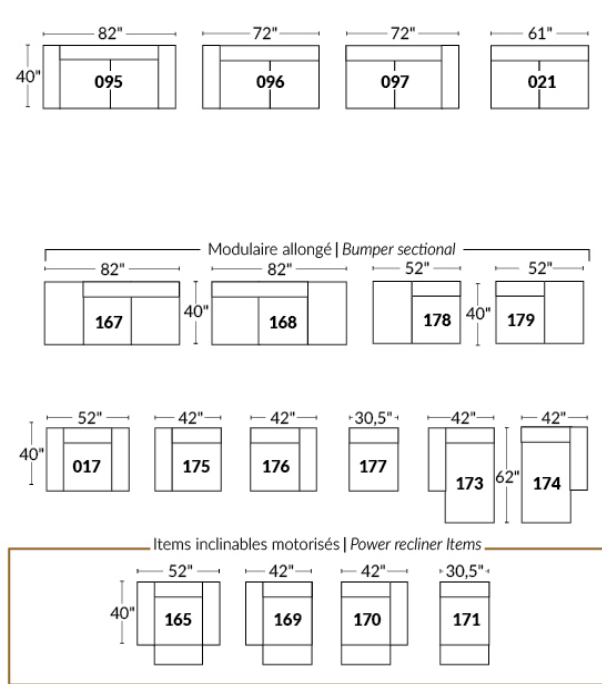

SIÈGE 30" DE LARGE | 30" SEAT WIDTH