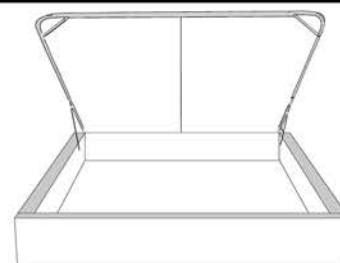

Base avec contour LARGE 4" | Base with WIDE contour 4"

Grandeur | Size King: 87 x 86 x 12 | Queen: 69 x 86 x 12

Avec pattes | With Legs
410-411-412-413

Anti-poussière | No Dust
420-421-422-423

Avec rangement | With Storage
430-431-432-433