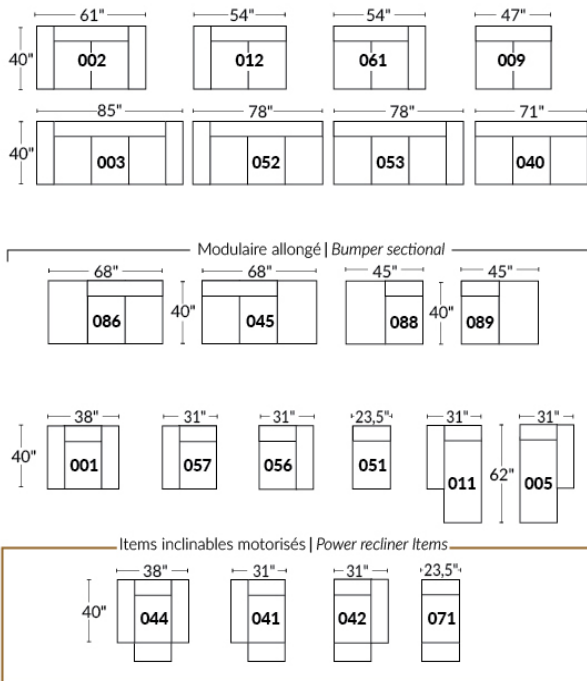

SIÈGE 23" DE LARGE | 23" SEAT WIDTH