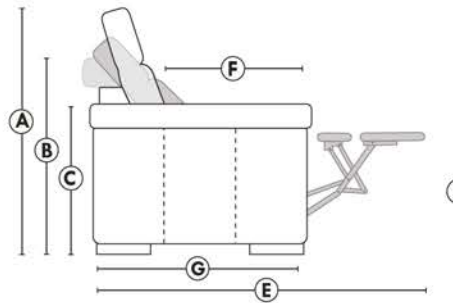

SPECIFICATIONS