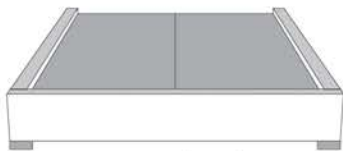

Avec pattes | With Legs
410-411-412-413