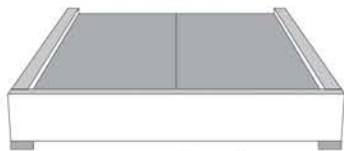

Grandeur | Size King: 87 x 86 x 12 | Queen: 69 x 86 x 12 | Double: 64 x 82 x 12 | Simple/Single: 49 x 82 x 12

Avec pattes | With Legs
410-411-412-413

Anti-poussière | No Dust
420-421-422-423

Avec rangement | With Storage
430-431-432-433