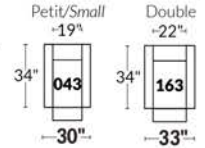

FAUTEUIL BERÇANT PIVOTANT INCLINABLE SWIVEL ROCKING MOTION CHAIR

Dégagement mural de 16" Wall clearance
Hauteur de 42" Height
Largeur de bras 6" Arms width
Option base de bois | Wood base option