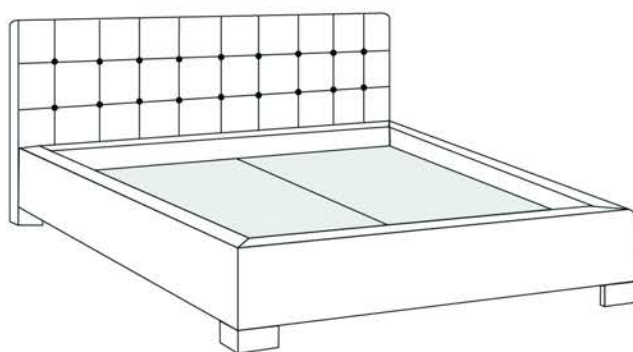

MELODY

items

Lit/Bed

380 King | 360 Queen | 304 Double | 314 Simple/ Single

Les illustrations sont génériques et n'indiquent pas tous les détails de coutures.
The sketches are generic and do not reflect all sewing details.