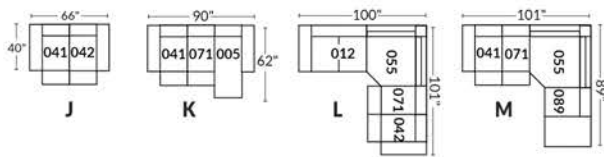

EXEMPLE 23" EXAMPLE