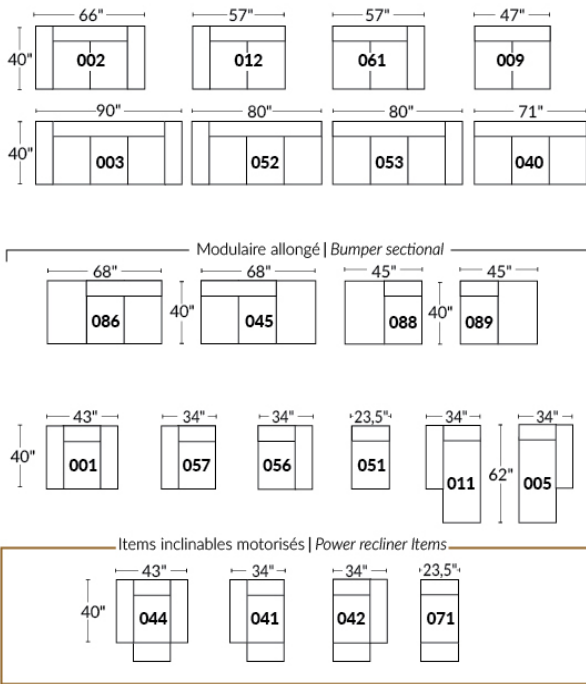

SIÈGE 23" DE LARGE | 23" SEAT WIDTH