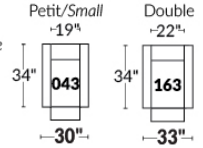

FAUTEUIL BERÇANT PIVOTANT INCLINABLE SWIVEL ROCKING MOTION CHAIR

Dégagement mural de 16" Wall clearance
Hauteur de 42" Height
Largeur de bras 6" Arms width
Option base de bois | Wood base option