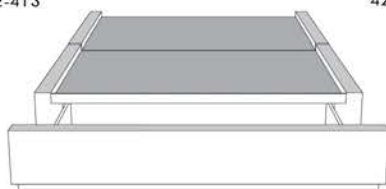

Base avec contour LARGE 4" | Base with WIDE contour 4"

Grandeur | Size King: 87 x 86 x 12 | Queen: 69 x 86 x 12

Avec pattes | With Legs
410-411-412-413

Anti-poussière | No Dust
420-421-422-423

Avec rangement | With Storage
430-431-432-433