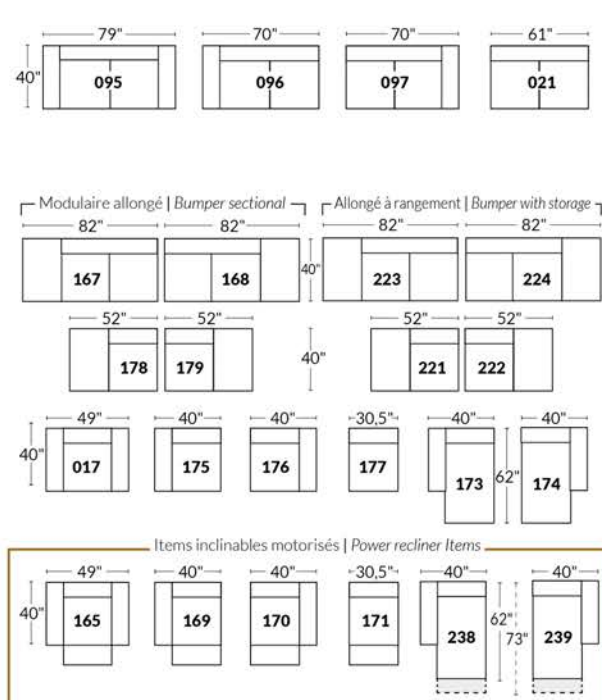

SIÈGE 30" DE LARGE | 30" SEAT WIDTH