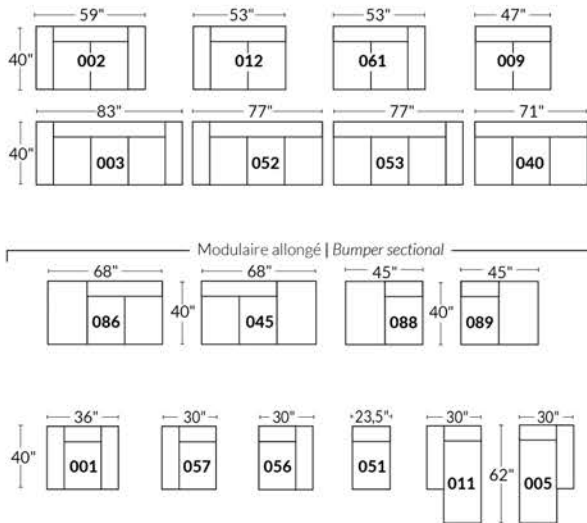

SIÈGE 23" DE LARGE | 23" SEAT WIDTH