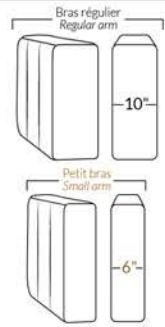

BRAS | ARMS

Option de bras:
Bras Régulier Large 10" ou Petit bras 6"

Arm option
Regular arm Large 10" or Small arm 6"

Contrôle de l'inclinaison situé à l'intérieur du bras
Recliner control located on the inside of the arm.