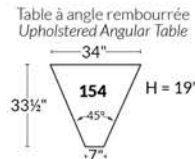

Autres | Others