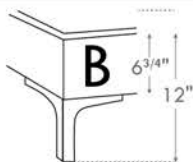

99905 BASE pour tête de lit AVEC oreilles

Bed base for headboard WITH wings

Base avec contour LARGE 4" | Base with WIDE contour 4"

Grandeur | Size King: 87 x 79 x 12 | Queen: 69 x 79 x 12 | Double: 64 x 75 x 12 | Simple/Single: 49 x 75 x 12

* Voir les choix de pattes en bas de page | See leg choices at bottom of page

Base avec contour MINCE 2" | Base with NARROW contour 2"

Grandeur | Size King: 82 x 77 x 12 | Queen: 64 x 77 x 12 | Double: 59 x 73 x 12 | Simple/Single: 44 x 73 x 12

560-561-563

Pattes en bois seulement
Wood legs only

Grandeur | Size

	King	Queen	Simple | Single
Extérieur | Outside:	82x76x12	65x76x12	44x76x12
Intérieur | Inside:	78x74x12	61x74x12	40x74x12

*Choix de pattes (Seulement pour base avec pattes) | Leg choices (Only for Bed base with legs)

LG60 Metal

N.B.

La hauteur du pied et longeron varie selon la patte choisie.
Foot & siderail height varies according to leg choice.

www.jaymar.ca