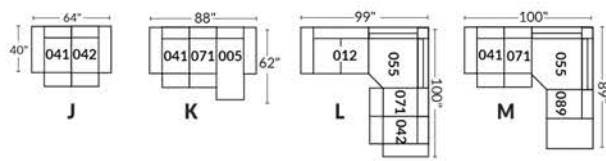

EXEMPLE 23" EXAMPLE