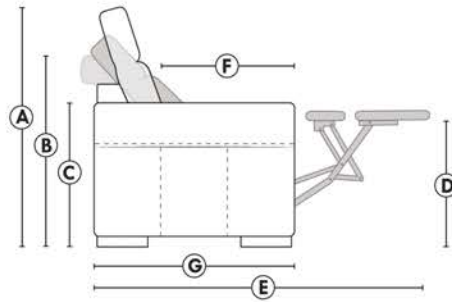

SPECIFICATIONS

MONTE-CARLO

LINEA 30 Collection

Conçu et fabriqué fièrement au Canada
Proudly designed and made in Canada