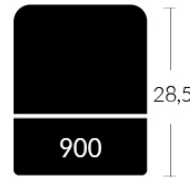

ITEMS | SKUS

CONFIGURATIONS

LIVING

CHOISISSEZ VOTRE DOS, SIÈGE ET BRAS. DISPONIBLE SUR JAYMAR EXPERIENCE.COM
CHOOSE YOUR BACK, SEAT AND ARM. AVAILABLE ON JAYMAREXPERIENCE.COM

DOS | BACK

Hauteur complète avec le siège
Complete height with seat
41/47

Hauteur complète avec le siège
Complete height with seat
41/47

Hauteur complète avec le siège
Complete height with seat
42,5

Hauteur complète avec le siège
Complete height with seat
41

Hauteur complète avec le siège
Complete height with seat
42,5

Hauteur complète avec le siège
Complete height with seat
41

Hauteur complète avec le siège
Complete height with seat
42,5

Hauteur complète avec le siège
Complete height with seat
41/47

Hauteur complète avec le siège
Complete height with seat
42