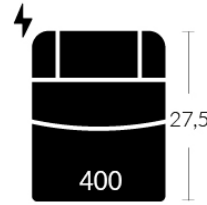

Dimensions vary slightly from model to model

Length 37.5" x Average Depth 39" x Average Height 42"

Seat Width 23" | Seat Depth 21" | Seat Height 20" | Arm Height 25" to 27" | Arm Width 7.25" | Leg Height 2"

ITEMS | SKUS

CONFIGURATIONS

LIVING

CHOISISSEZ VOTRE DOS, SIÈGE ET BRAS. DISPONIBLE SUR JAYMAR EXPERIENCE.COM

CHOOSE YOUR BACK, SEAT AND ARM. AVAILABLE ON JAYMAREXPERIENCE.COM

DOS | BACK

Hauteur complète avec le siège
Complete height with seat
41/47

Hauteur complète avec le siège
Complete height with seat
41/47

Hauteur complète avec le siège
Complete height with seat
42,5

Hauteur complète avec le siège
Complete height with seat
41

Hauteur complète avec le siège
Complete height with seat
42,5