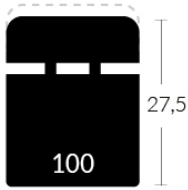

Dimensions vary slightly from model to model

Length 37.5" x Average Depth 39" x Average Height 42"

Seat Width 23" | Seat Depth 21" | Seat Height 20" | Arm Height 25" to 27" | Arm Width 7.25" | Leg Height 2"

ITEMS | SKUS

CONFIGURATIONS

LIVING

CHOISISSEZ VOTRE DOS, SIÈGE ET BRAS. DISPONIBLE SUR JAYMAR EXPERIENCE.COM

CHOOSE YOUR BACK, SEAT AND ARM. AVAILABLE ON JAYMAREXPERIENCE.COM

DOS | BACK

Hauteur complète avec le siège
Complete height with seat
41/47

Hauteur complète avec le siège
Complete height with seat
41/47

Hauteur complète avec le siège
Complete height with seat
42,5

Hauteur complète avec le siège
Complete height with seat
41

Hauteur complète avec le siège
Complete height with seat
42,5