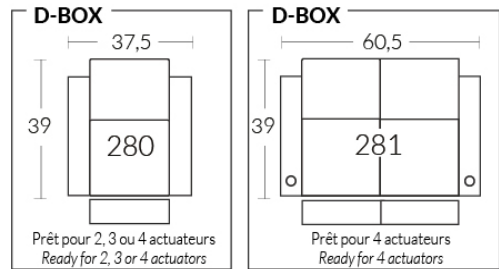

LIVING

LIVING CINÉMA-MAISON - HOME THEATRE COLLECTION

Les dimensions varient légèrement d'un modèle à l'autre

Largeur 37,5" x Profondeur moyenne 39" x Hauteur moyenne 42"

Largeur d'assise 23" | Profondeur d'assise 21" | Hauteur d'assise 20" | Hauteur du bras 25" à 27" | Largeur du bras 7,25" | Hauteur de pattes 2"

Dimensions vary slightly from model to model

Length 37.5" x Average Depth 39" x Average Height 42"

Seat Width 23" | Seat Depth 21" | Seat Height 20" | Arm Height 25" to 27" | Arm Width 7.25" | Leg Height 2"

ITEMS | SKUS