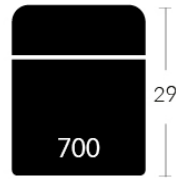

Dimensions vary slightly from model to model

Length 37.5" x Average Depth 39" x Average Height 42"

Seat Width 23" | Seat Depth 21" | Seat Height 20" | Arm Height 25" to 27" | Arm Width 7.25" | Leg Height 2"

ITEMS | SKUS

CONFIGURATIONS

LIVING

CHOISISSEZ VOTRE DOS, SIÈGE ET BRAS. DISPONIBLE SUR JAYMAR EXPERIENCE.COM

CHOOSE YOUR BACK, SEAT AND ARM. AVAILABLE ON JAYMAREXPERIENCE.COM

DOS | BACK

Hauteur complète avec le siège
Complete height with seat
41/47

Hauteur complète avec le siège
Complete height with seat
41/47

Hauteur complète avec le siège
Complete height with seat
42,5

Hauteur complète avec le siège
Complete height with seat
41

Hauteur complète avec le siège
Complete height with seat
42,5

Hauteur complète avec le siège
Complete height with seat
41

Hauteur complète avec le siège
Complete height with seat
42,5

Hauteur complète avec le siège
Complete height with seat
41/47

Hauteur complète avec le siège
Complete height with seat
42