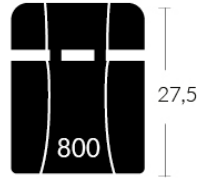

Dimensions vary slightly from model to model

Length 37.5" x Average Depth 39" x Average Height 42"

Seat Width 23" | Seat Depth 21" | Seat Height 20" | Arm Height 25" to 27" | Arm Width 7.25" | Leg Height 2"

ITEMS | SKUS

CONFIGURATIONS

LIVING

CHOISISSEZ VOTRE DOS, SIÈGE ET BRAS. DISPONIBLE SUR JAYMAR EXPERIENCE.COM

CHOOSE YOUR BACK, SEAT AND ARM. AVAILABLE ON JAYMAREXPERIENCE.COM

DOS | BACK

Hauteur complète avec le siège
Complete height with seat
41/47

Hauteur complète avec le siège
Complete height with seat
41/47

Hauteur complète avec le siège
Complete height with seat
42,5

Hauteur complète avec le siège
Complete height with seat
41

Hauteur complète avec le siège
Complete height with seat
42,5

Hauteur complète avec le siège
Complete height with seat
41

Hauteur complète avec le siège
Complete height with seat
42,5

Hauteur complète avec le siège
Complete height with seat
41/47

Hauteur complète avec le siège
Complete height with seat
42