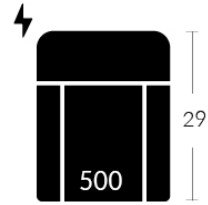

Dimensions vary slightly from model to model

Length 37.5" x Average Depth 39" x Average Height 42"

Seat Width 23" | Seat Depth 21" | Seat Height 20" | Arm Height 25" to 27" | Arm Width 7.25" | Leg Height 2"

ITEMS | SKUS

CONFIGURATIONS

LIVING

CHOISISSEZ VOTRE DOS, SIÈGE ET BRAS. DISPONIBLE SUR JAYMAR EXPERIENCE.COM

CHOOSE YOUR BACK, SEAT AND ARM. AVAILABLE ON JAYMAREXPERIENCE.COM

DOS | BACK

Hauteur complète avec le siège
Complete height with seat
41/47

Hauteur complète avec le siège
Complete height with seat
41/47

Hauteur complète avec le siège
Complete height with seat
42,5

Hauteur complète avec le siège
Complete height with seat
41

Hauteur complète avec le siège
Complete height with seat
42,5