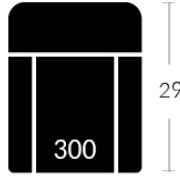

Dimensions vary slightly from model to model

Length 37.5" x Average Depth 39" x Average Height 42"

Seat Width 23" | Seat Depth 21" | Seat Height 20" | Arm Height 25" to 27" | Arm Width 7.25" | Leg Height 2"

ITEMS | SKUS

CONFIGURATIONS

LIVING

CHOISISSEZ VOTRE DOS, SIÈGE ET BRAS. DISPONIBLE SUR JAYMAR EXPERIENCE.COM

CHOOSE YOUR BACK, SEAT AND ARM. AVAILABLE ON JAYMAREXPERIENCE.COM

DOS | BACK

Hauteur complète avec le siège
Complete height with seat
41/47

Hauteur complète avec le siège
Complete height with seat
41/47

Hauteur complète avec le siège
Complete height with seat
42,5

Hauteur complète avec le siège
Complete height with seat
41

Hauteur complète avec le siège
Complete height with seat
42,5