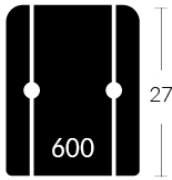

Dimensions vary slightly from model to model

Length 37.5" x Average Depth 39" x Average Height 42"

Seat Width 23" | Seat Depth 21" | Seat Height 20" | Arm Height 25" to 27" | Arm Width 7.25" | Leg Height 2"

ITEMS | SKUS

CONFIGURATIONS

LIVING

CHOISISSEZ VOTRE DOS, SIÈGE ET BRAS. DISPONIBLE SUR JAYMAR EXPERIENCE.COM

CHOOSE YOUR BACK, SEAT AND ARM. AVAILABLE ON JAYMAREXPERIENCE.COM

DOS | BACK

Hauteur complète avec le siège
Complete height with seat
41/47

Hauteur complète avec le siège
Complete height with seat
41/47

Hauteur complète avec le siège
Complete height with seat
42,5

Hauteur complète avec le siège
Complete height with seat
41

Hauteur complète avec le siège
Complete height with seat
42,5

Hauteur complète avec le siège
Complete height with seat
41

Hauteur complète avec le siège
Complete height with seat
42,5

Hauteur complète avec le siège
Complete height with seat
41/47

Hauteur complète avec le siège
Complete height with seat
42