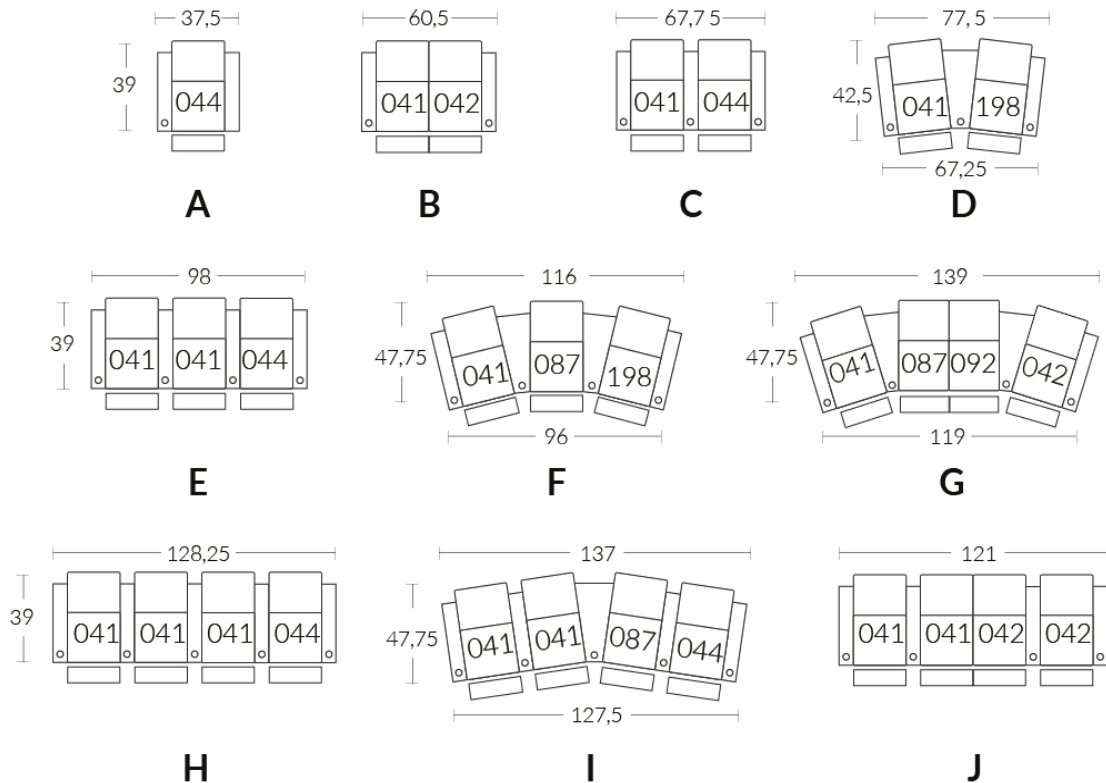

Dimensions vary slightly from model to model

Length 37.5" x Average Depth 39" x Average Height 42"

Seat Width 23" | Seat Depth 21" | Seat Height 20" | Arm Height 25" to 27" | Arm Width 7.25" | Leg Height 2"

ITEMS | SKUS

CONFIGURATIONS

LIVING

CHOISISSEZ VOTRE DOS, SIÈGE ET BRAS. DISPONIBLE SUR JAYMAR EXPERIENCE.COM

CHOOSE YOUR BACK, SEAT AND ARM. AVAILABLE ON JAYMAREXPERIENCE.COM

DOS | BACK

Hauteur complète avec le siège
Complete height with seat
41/47

Prondeur d'assise 21" | Largeur d'assise 23" | Hauteur siège 20"
Seat depth 21" | Seat width 23" | Seat height 20"

SIÈGES | SEATS

BRAS | ARMS