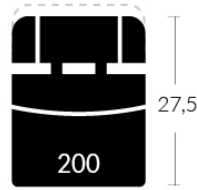

Dimensions vary slightly from model to model

Length 37.5" x Average Depth 39" x Average Height 42"

Seat Width 23" | Seat Depth 21" | Seat Height 20" | Arm Height 25" to 27" | Arm Width 7.25" | Leg Height 2"

ITEMS | SKUS

CONFIGURATIONS

LIVING

CHOISISSEZ VOTRE DOS, SIÈGE ET BRAS. DISPONIBLE SUR JAYMAR EXPERIENCE.COM

CHOOSE YOUR BACK, SEAT AND ARM. AVAILABLE ON JAYMAREXPERIENCE.COM

DOS | BACK

Hauteur complète avec le siège
Complete height with seat
41/47

Hauteur complète avec le siège
Complete height with seat
41/47

Hauteur complète avec le siège
Complete height with seat
42,5

Hauteur complète avec le siège
Complete height with seat
41

Hauteur complète avec le siège
Complete height with seat
42,5