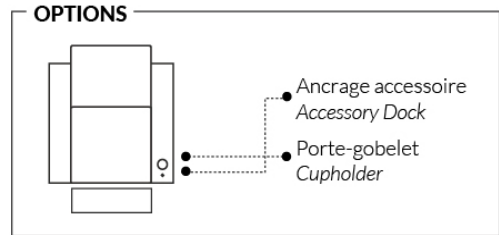

LIVING

LIVING CINÉMA-MAISON - HOME THEATRE COLLECTION

Les dimensions varient légèrement d'un modèle à l'autre

Largeur 37,5" x Profondeur moyenne 39" x Hauteur moyenne 42"

Largeur d'assise 23" | Profondeur d'assise 21" | Hauteur d'assise 20" | Hauteur du bras 25" à 27" | Largeur du bras 7,25" | Hauteur de pattes 2"

Dimensions vary slightly from model to model

Length 37.5" x Average Depth 39" x Average Height 42"

Seat Width 23" | Seat Depth 21" | Seat Height 20" | Arm Height 25" to 27" | Arm Width 7.25" | Leg Height 2"

ITEMS | SKUS