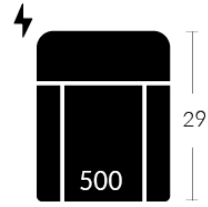

Dimensions vary slightly from model to model  
Length 37.5" x Average Depth 39" x Average Height 42"  
Seat Width 23" | Seat Depth 21" | Seat Height 20" | Arm Height 25" to 27" | Arm Width 7.25" | Leg Height 2"

ITEMS | SKUS

CONFIGURATIONS

LIVING

CHOISISSEZ VOTRE DOS, SIÈGE ET BRAS. DISPONIBLE SUR JAYMAR EXPERIENCE.COM  
CHOOSE YOUR BACK, SEAT AND ARM. AVAILABLE ON JAYMAREXPERIENCE.COM

DOS | BACK

Hauteur complète avec le siège  
Complete height with seat  
41/47

Hauteur complète avec le siège  
Complete height with seat  
41/47

Hauteur complète avec le siège  
Complete height with seat  
42,5

Hauteur complète avec le siège  
Complete height with seat  
41

Hauteur complète avec le siège  
Complete height with seat  
42,5