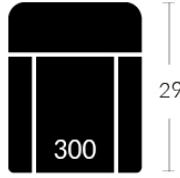

Dimensions vary slightly from model to model  
Length 37.5" x Average Depth 39" x Average Height 42"  
Seat Width 23" | Seat Depth 21" | Seat Height 20" | Arm Height 25" to 27" | Arm Width 7.25" | Leg Height 2"

ITEMS | SKUS

CONFIGURATIONS

LIVING

CHOISISSEZ VOTRE DOS, SIÈGE ET BRAS. DISPONIBLE SUR JAYMAR EXPERIENCE.COM  
CHOOSE YOUR BACK, SEAT AND ARM. AVAILABLE ON JAYMAREXPERIENCE.COM

DOS | BACK

Hauteur complète avec le siège  
Complete height with seat  
41/47

Hauteur complète avec le siège  
Complete height with seat  
41/47

Hauteur complète avec le siège  
Complete height with seat  
42,5

Hauteur complète avec le siège  
Complete height with seat  
41

Hauteur complète avec le siège  
Complete height with seat  
42,5