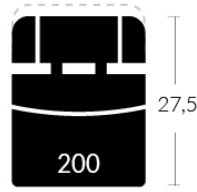

Dimensions vary slightly from model to model  
Length 37.5" x Average Depth 39" x Average Height 42"  
Seat Width 23" | Seat Depth 21" | Seat Height 20" | Arm Height 25" to 27" | Arm Width 7.25" | Leg Height 2"

ITEMS | SKUS

CONFIGURATIONS

LIVING

CHOISISSEZ VOTRE DOS, SIÈGE ET BRAS. DISPONIBLE SUR JAYMAR EXPERIENCE.COM  
CHOOSE YOUR BACK, SEAT AND ARM. AVAILABLE ON JAYMAREXPERIENCE.COM

DOS | BACK

Hauteur complète avec le siège  
Complete height with seat  
41/47

Hauteur complète avec le siège  
Complete height with seat  
41/47

Hauteur complète avec le siège  
Complete height with seat  
42,5

Hauteur complète avec le siège  
Complete height with seat  
41

Hauteur complète avec le siège  
Complete height with seat  
42,5