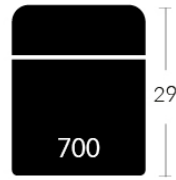

Dimensions vary slightly from model to model  
Length 37.5" x Average Depth 39" x Average Height 42"  
Seat Width 23" | Seat Depth 21" | Seat Height 20" | Arm Height 25" to 27" | Arm Width 7.25" | Leg Height 2"

ITEMS | SKUS

CONFIGURATIONS

LIVING

CHOISISSEZ VOTRE DOS, SIÈGE ET BRAS. DISPONIBLE SUR JAYMAR EXPERIENCE.COM  
CHOOSE YOUR BACK, SEAT AND ARM. AVAILABLE ON JAYMAREXPERIENCE.COM

DOS | BACK

Hauteur complète avec le siège  
Complete height with seat  
41/47

Hauteur complète avec le siège  
Complete height with seat  
41/47

Hauteur complète avec le siège  
Complete height with seat  
42,5

Hauteur complète avec le siège  
Complete height with seat  
41

Hauteur complète avec le siège  
Complete height with seat  
42,5

Hauteur complète avec le siège  
Complete height with seat  
41

Hauteur complète avec le siège  
Complete height with seat  
42,5

Hauteur complète avec le siège  
Complete height with seat  
41/47

Hauteur complète avec le siège  
Complete height with seat  
42