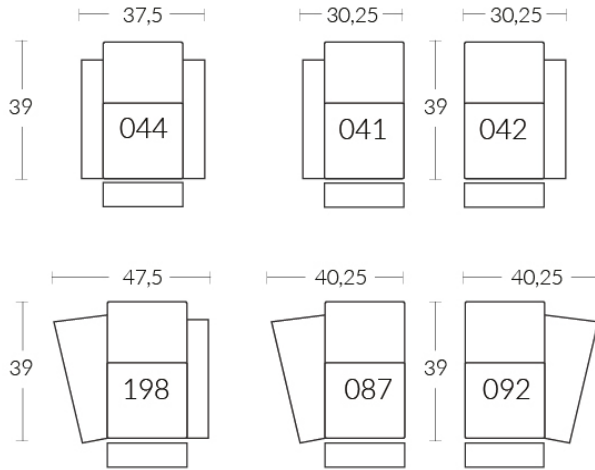

LIVING

LIVING CINÉMA-MAISON - HOME THEATRE COLLECTION

Les dimensions varient légèrement d'un modèle à l'autre
Largeur 37,5" x Profondeur moyenne 39" x Hauteur moyenne 42"
Largeur d'assise 23" | Profondeur d'assise 21" | Hauteur d'assise 20" | Hauteur du bras 25" à 27" | Largeur du bras 7,25" | Hauteur de pattes 2"

Dimensions vary slightly from model to model
Length 37.5" x Average Depth 39" x Average Height 42"
Seat Width 23" | Seat Depth 21" | Seat Height 20" | Arm Height 25" to 27" | Arm Width 7.25" | Leg Height 2"

ITEMS | SKUS