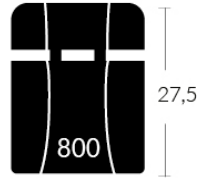

Dimensions vary slightly from model to model  
Length 37.5" x Average Depth 39" x Average Height 42"  
Seat Width 23" | Seat Depth 21" | Seat Height 20" | Arm Height 25" to 27" | Arm Width 7.25" | Leg Height 2"

ITEMS | SKUS

CONFIGURATIONS

LIVING

CHOISISSEZ VOTRE DOS, SIÈGE ET BRAS. DISPONIBLE SUR JAYMAR EXPERIENCE.COM  
CHOOSE YOUR BACK, SEAT AND ARM. AVAILABLE ON JAYMAREXPERIENCE.COM

DOS | BACK

Hauteur complète avec le siège  
Complete height with seat  
41/47

Hauteur complète avec le siège  
Complete height with seat  
41/47

Hauteur complète avec le siège  
Complete height with seat  
42,5

Hauteur complète avec le siège  
Complete height with seat  
41

Hauteur complète avec le siège  
Complete height with seat  
42,5

Hauteur complète avec le siège  
Complete height with seat  
41

Hauteur complète avec le siège  
Complete height with seat  
42,5

Hauteur complète avec le siège  
Complete height with seat  
41/47

Hauteur complète avec le siège  
Complete height with seat  
42