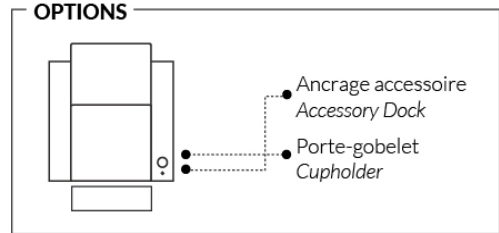

LIVING

LIVING CINÉMA-MAISON - HOME THEATRE COLLECTION

Les dimensions varient légèrement d'un modèle à l'autre
Largeur 37,5" x Profondeur moyenne 39" x Hauteur moyenne 42"
Largeur d'assise 23" | Profondeur d'assise 21" | Hauteur d'assise 20" | Hauteur du bras 25" à 27" | Largeur du bras 7,25" | Hauteur de pattes 2"

Dimensions vary slightly from model to model
Length 37.5" x Average Depth 39" x Average Height 42"
Seat Width 23" | Seat Depth 21" | Seat Height 20" | Arm Height 25" to 27" | Arm Width 7.25" | Leg Height 2"

ITEMS | SKUS