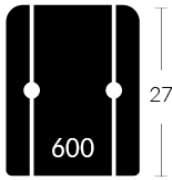

Dimensions vary slightly from model to model  
Length 37.5" x Average Depth 39" x Average Height 42"  
Seat Width 23" | Seat Depth 21" | Seat Height 20" | Arm Height 25" to 27" | Arm Width 7.25" | Leg Height 2"

ITEMS | SKUS

CONFIGURATIONS

LIVING

CHOISISSEZ VOTRE DOS, SIÈGE ET BRAS. DISPONIBLE SUR JAYMAR EXPERIENCE.COM  
CHOOSE YOUR BACK, SEAT AND ARM. AVAILABLE ON JAYMAREXPERIENCE.COM

DOS | BACK

Hauteur complète avec le siège  
Complete height with seat  
41/47

Hauteur complète avec le siège  
Complete height with seat  
41/47

Hauteur complète avec le siège  
Complete height with seat  
42,5

Hauteur complète avec le siège  
Complete height with seat  
41

Hauteur complète avec le siège  
Complete height with seat  
42,5

Hauteur complète avec le siège  
Complete height with seat  
41

Hauteur complète avec le siège  
Complete height with seat  
42,5

Hauteur complète avec le siège  
Complete height with seat  
41/47

Hauteur complète avec le siège  
Complete height with seat  
42