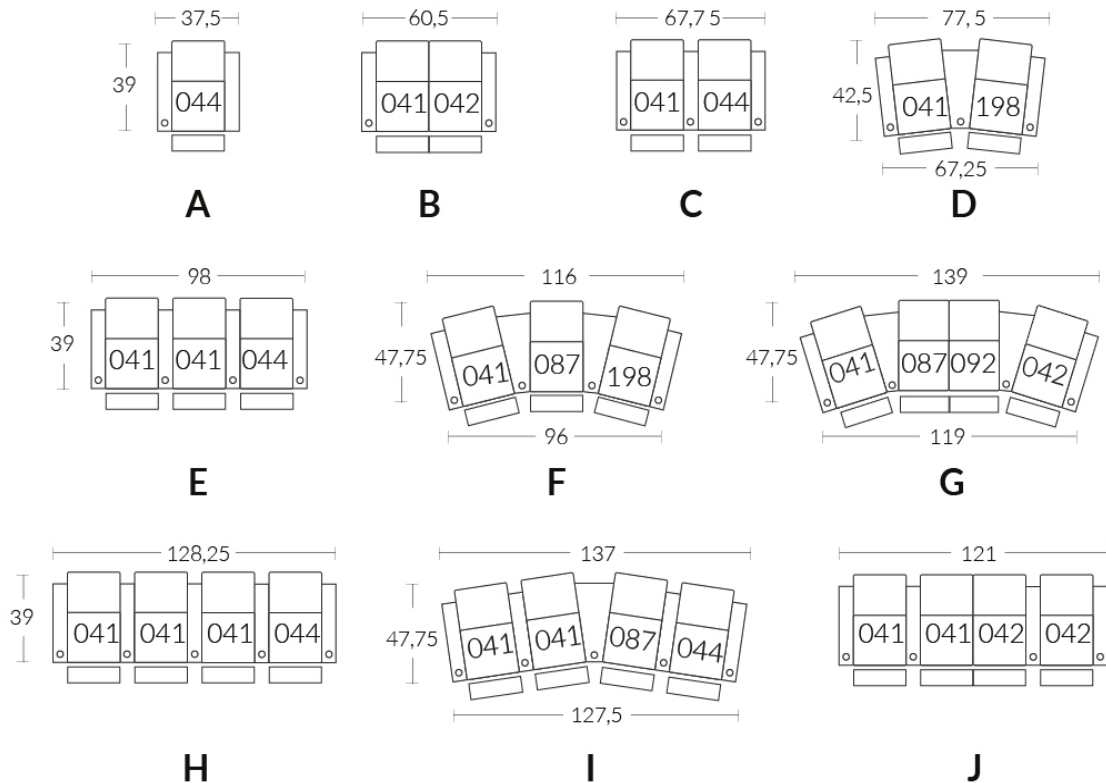

CONFIGURATIONS