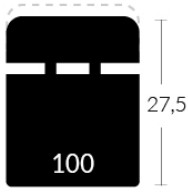

Dimensions vary slightly from model to model  
Length 37.5" x Average Depth 39" x Average Height 42"  
Seat Width 23" | Seat Depth 21" | Seat Height 20" | Arm Height 25" to 27" | Arm Width 7.25" | Leg Height 2"

ITEMS | SKUS

CONFIGURATIONS

LIVING

CHOISISSEZ VOTRE DOS, SIÈGE ET BRAS. DISPONIBLE SUR JAYMAR EXPERIENCE.COM  
CHOOSE YOUR BACK, SEAT AND ARM. AVAILABLE ON JAYMAREXPERIENCE.COM

DOS | BACK

Hauteur complète avec le siège  
Complete height with seat  
41/47

Hauteur complète avec le siège  
Complete height with seat  
41/47

Hauteur complète avec le siège  
Complete height with seat  
42,5

Hauteur complète avec le siège  
Complete height with seat  
41

Hauteur complète avec le siège  
Complete height with seat  
42,5