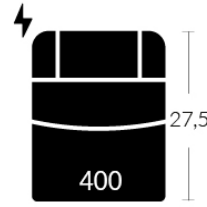

Dimensions vary slightly from model to model  
Length 37.5" x Average Depth 39" x Average Height 42"  
Seat Width 23" | Seat Depth 21" | Seat Height 20" | Arm Height 25" to 27" | Arm Width 7.25" | Leg Height 2"

ITEMS | SKUS

CONFIGURATIONS

LIVING

CHOISISSEZ VOTRE DOS, SIÈGE ET BRAS. DISPONIBLE SUR JAYMAR EXPERIENCE.COM  
CHOOSE YOUR BACK, SEAT AND ARM. AVAILABLE ON JAYMAREXPERIENCE.COM

DOS | BACK

Hauteur complète avec le siège  
Complete height with seat  
41/47

Hauteur complète avec le siège  
Complete height with seat  
41/47

Hauteur complète avec le siège  
Complete height with seat  
42,5

Hauteur complète avec le siège  
Complete height with seat  
41

Hauteur complète avec le siège  
Complete height with seat  
42,5