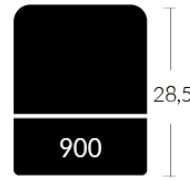

ITEMS | SKUS

CONFIGURATIONS

LIVING

CHOISISSEZ VOTRE DOS, SIÈGE ET BRAS. DISPONIBLE SUR JAYMAR EXPERIENCE.COM  
CHOOSE YOUR BACK, SEAT AND ARM. AVAILABLE ON JAYMAREXPERIENCE.COM

DOS | BACK

Hauteur complète avec le siège  
Complete height with seat  
41/47

Hauteur complète avec le siège  
Complete height with seat  
41/47

Hauteur complète avec le siège  
Complete height with seat  
42,5

Hauteur complète avec le siège  
Complete height with seat  
41

Hauteur complète avec le siège  
Complete height with seat  
42,5

Hauteur complète avec le siège  
Complete height with seat  
41

Hauteur complète avec le siège  
Complete height with seat  
42,5

Hauteur complète avec le siège  
Complete height with seat  
41/47

Hauteur complète avec le siège  
Complete height with seat  
42