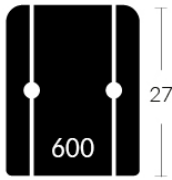

Dimensions vary slightly from model to model

Length 37.5" x Average Depth 39" x Average Height 42"

Seat Width 23" | Seat Depth 21" | Seat Height 20" | Arm Height 25" to 27" | Arm Width 7.25" | Leg Height 2"

ITEMS | SKUS

CONFIGURATIONS

LIVING

CHOISISSEZ VOTRE DOS, SIÈGE ET BRAS. DISPONIBLE SUR JAYMAR EXPERIENCE.COM
CHOOSE YOUR BACK, SEAT AND ARM. AVAILABLE ON JAYMAREXPERIENCE.COM

DOS | BACK

Hauteur complète avec le siège
Complete height with seat
41/47

Hauteur complète avec le siège
Complete height with seat
41/47

Hauteur complète avec le siège
Complete height with seat
42,5

Hauteur complète avec le siège
Complete height with seat
41

Hauteur complète avec le siège
Complete height with seat
42,5

Hauteur complète avec le siège
Complete height with seat
41

Hauteur complète avec le siège
Complete height with seat
42,5

Hauteur complète avec le siège
Complete height with seat
41/47

Hauteur complète avec le siège
Complete height with seat
42