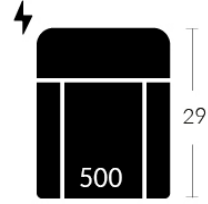

Dimensions vary slightly from model to model

Length 37.5" x Average Depth 39" x Average Height 42"

Seat Width 23" | Seat Depth 21" | Seat Height 20" | Arm Height 25" to 27" | Arm Width 7.25" | Leg Height 2"

ITEMS | SKUS

CONFIGURATIONS

LIVING

CHOISISSEZ VOTRE DOS, SIÈGE ET BRAS. DISPONIBLE SUR JAYMAR EXPERIENCE.COM
CHOOSE YOUR BACK, SEAT AND ARM. AVAILABLE ON JAYMAREXPERIENCE.COM

DOS | BACK

Hauteur complète avec le siège
Complete height with seat
41/47

Hauteur complète avec le siège
Complete height with seat
41/47

Hauteur complète avec le siège
Complete height with seat
42,5

Hauteur complète avec le siège
Complete height with seat
41

Hauteur complète avec le siège
Complete height with seat
42,5