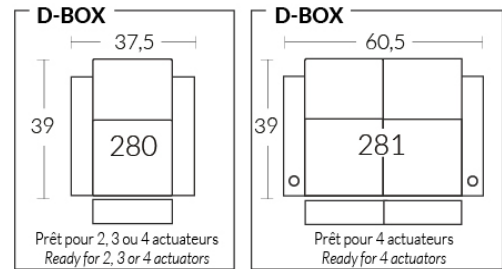

LIVING

LIVING CINÉMA-MAISON - HOME THEATRE COLLECTION

Les dimensions varient légèrement d'un modèle à l'autre

Largeur 37,5" x Profondeur moyenne 39" x Hauteur moyenne 42"

Largeur d'assise 23" | Profondeur d'assise 21" | Hauteur d'assise 20" | Hauteur du bras 25" à 27" | Largeur du bras 7,25" | Hauteur de pattes 2"

Dimensions vary slightly from model to model

Length 37.5" x Average Depth 39" x Average Height 42"

Seat Width 23" | Seat Depth 21" | Seat Height 20" | Arm Height 25" to 27" | Arm Width 7.25" | Leg Height 2"

ITEMS | SKUS