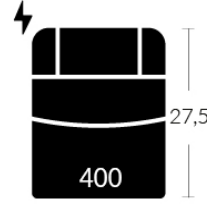

Dimensions vary slightly from model to model

Length 37.5" x Average Depth 39" x Average Height 42"

Seat Width 23" | Seat Depth 21" | Seat Height 20" | Arm Height 25" to 27" | Arm Width 7.25" | Leg Height 2"

ITEMS | SKUS

CONFIGURATIONS

LIVING

CHOISISSEZ VOTRE DOS, SIÈGE ET BRAS. DISPONIBLE SUR JAYMAR EXPERIENCE.COM
CHOOSE YOUR BACK, SEAT AND ARM. AVAILABLE ON JAYMAREXPERIENCE.COM

DOS | BACK

Hauteur complète avec le siège
Complete height with seat
41/47

Hauteur complète avec le siège
Complete height with seat
41/47

Hauteur complète avec le siège
Complete height with seat
42,5

Hauteur complète avec le siège
Complete height with seat
41

Hauteur complète avec le siège
Complete height with seat
42,5