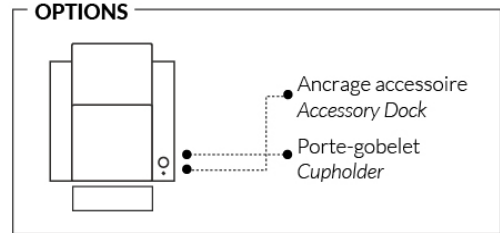

LIVING

LIVING CINÉMA-MAISON - HOME THEATRE COLLECTION

Les dimensions varient légèrement d'un modèle à l'autre
Largeur 37,5" x Profondeur moyenne 39" x Hauteur moyenne 42"
Largeur d'assise 23" | Profondeur d'assise 21" | Hauteur d'assise 20" | Hauteur du bras 25" à 27" | Largeur du bras 7,25" | Hauteur de pattes 2"

Dimensions vary slightly from model to model
Length 37.5" x Average Depth 39" x Average Height 42"
Seat Width 23" | Seat Depth 21" | Seat Height 20" | Arm Height 25" to 27" | Arm Width 7.25" | Leg Height 2"

ITEMS | SKUS