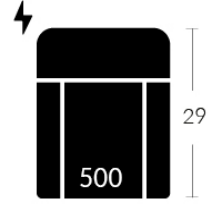

Dimensions vary slightly from model to model  
 Length 37.5" x Average Depth 39" x Average Height 42"  
 Seat Width 23" | Seat Depth 21" | Seat Height 20" | Arm Height 25" to 27" | Arm Width 7.25" | Leg Height 2"

ITEMS | SKUS

CONFIGURATIONS

LIVING

CHOISISSEZ VOTRE DOS, SIÈGE ET BRAS. DISPONIBLE SUR JAYMAR EXPERIENCE.COM  
CHOOSE YOUR BACK, SEAT AND ARM. AVAILABLE ON JAYMAREXPERIENCE.COM

DOS | BACK

Hauteur complète avec le siège  
Complete height with seat  
41/47

Hauteur complète avec le siège  
Complete height with seat  
41/47

Hauteur complète avec le siège  
Complete height with seat  
42,5

Hauteur complète avec le siège  
Complete height with seat  
41

Hauteur complète avec le siège  
Complete height with seat  
42,5