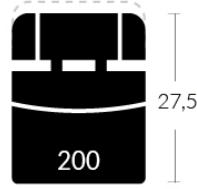

Dimensions vary slightly from model to model  
 Length 37.5" x Average Depth 39" x Average Height 42"  
 Seat Width 23" | Seat Depth 21" | Seat Height 20" | Arm Height 25" to 27" | Arm Width 7.25" | Leg Height 2"

ITEMS | SKUS

CONFIGURATIONS

LIVING

CHOISISSEZ VOTRE DOS, SIÈGE ET BRAS. DISPONIBLE SUR JAYMAR EXPERIENCE.COM  
CHOOSE YOUR BACK, SEAT AND ARM. AVAILABLE ON JAYMAREXPERIENCE.COM

DOS | BACK

Hauteur complète avec le siège  
Complete height with seat  
41/47

Hauteur complète avec le siège  
Complete height with seat  
41/47

Hauteur complète avec le siège  
Complete height with seat  
42,5

Hauteur complète avec le siège  
Complete height with seat  
41

Hauteur complète avec le siège  
Complete height with seat  
42,5