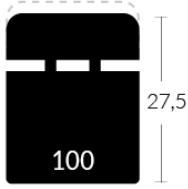

**LIVING**

**LIVING CINÉMA-MAISON - HOME THEATRE COLLECTION**

Les dimensions varient légèrement d'un modèle à l'autre  
 Largeur 37,5" x Profondeur moyenne 39" x Hauteur moyenne 42"  
 Largeur d'assise 23" | Profondeur d'assise 21" | Hauteur d'assise 20" | Hauteur du bras 25" à 27" | Largeur du bras 7,25" | Hauteur de pattes 2"

Dimensions vary slightly from model to model  
 Length 37.5" x Average Depth 39" x Average Height 42"  
 Seat Width 23" | Seat Depth 21" | Seat Height 20" | Arm Height 25" to 27" | Arm Width 7.25" | Leg Height 2"

ITEMS | SKUS

CONFIGURATIONS

LIVING

CHOISISSEZ VOTRE DOS, SIÈGE ET BRAS. DISPONIBLE SUR JAYMAR EXPERIENCE.COM  
CHOOSE YOUR BACK, SEAT AND ARM. AVAILABLE ON JAYMAREXPERIENCE.COM

DOS | BACK

Hauteur complète avec le siège  
Complete height with seat  
41/47

Hauteur complète avec le siège  
Complete height with seat  
41/47

Hauteur complète avec le siège  
Complete height with seat  
42,5

Hauteur complète avec le siège  
Complete height with seat  
41

Hauteur complète avec le siège  
Complete height with seat  
42,5