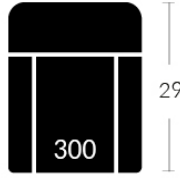

Dimensions vary slightly from model to model  
 Length 37.5" x Average Depth 39" x Average Height 42"  
 Seat Width 23" | Seat Depth 21" | Seat Height 20" | Arm Height 25" to 27" | Arm Width 7.25" | Leg Height 2"

ITEMS | SKUS

CONFIGURATIONS

LIVING

CHOISISSEZ VOTRE DOS, SIÈGE ET BRAS. DISPONIBLE SUR JAYMAR EXPERIENCE.COM  
CHOOSE YOUR BACK, SEAT AND ARM. AVAILABLE ON JAYMAREXPERIENCE.COM

DOS | BACK

Hauteur complète avec le siège  
Complete height with seat  
41/47

Hauteur complète avec le siège  
Complete height with seat  
41/47

Hauteur complète avec le siège  
Complete height with seat  
42,5

Hauteur complète avec le siège  
Complete height with seat  
41

Hauteur complète avec le siège  
Complete height with seat  
42,5