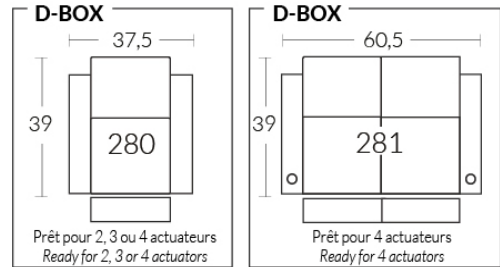

LIVING

LIVING CINÉMA-MAISON - HOME THEATRE COLLECTION

Les dimensions varient légèrement d'un modèle à l'autre
Largeur 37,5" x Profondeur moyenne 39" x Hauteur moyenne 42"
Largeur d'assise 23" | Profondeur d'assise 21" | Hauteur d'assise 20" | Hauteur du bras 25" à 27" | Largeur du bras 7,25" | Hauteur de pattes 2"

Dimensions vary slightly from model to model
Length 37.5" x Average Depth 39" x Average Height 42"
Seat Width 23" | Seat Depth 21" | Seat Height 20" | Arm Height 25" to 27" | Arm Width 7.25" | Leg Height 2"

ITEMS | SKUS