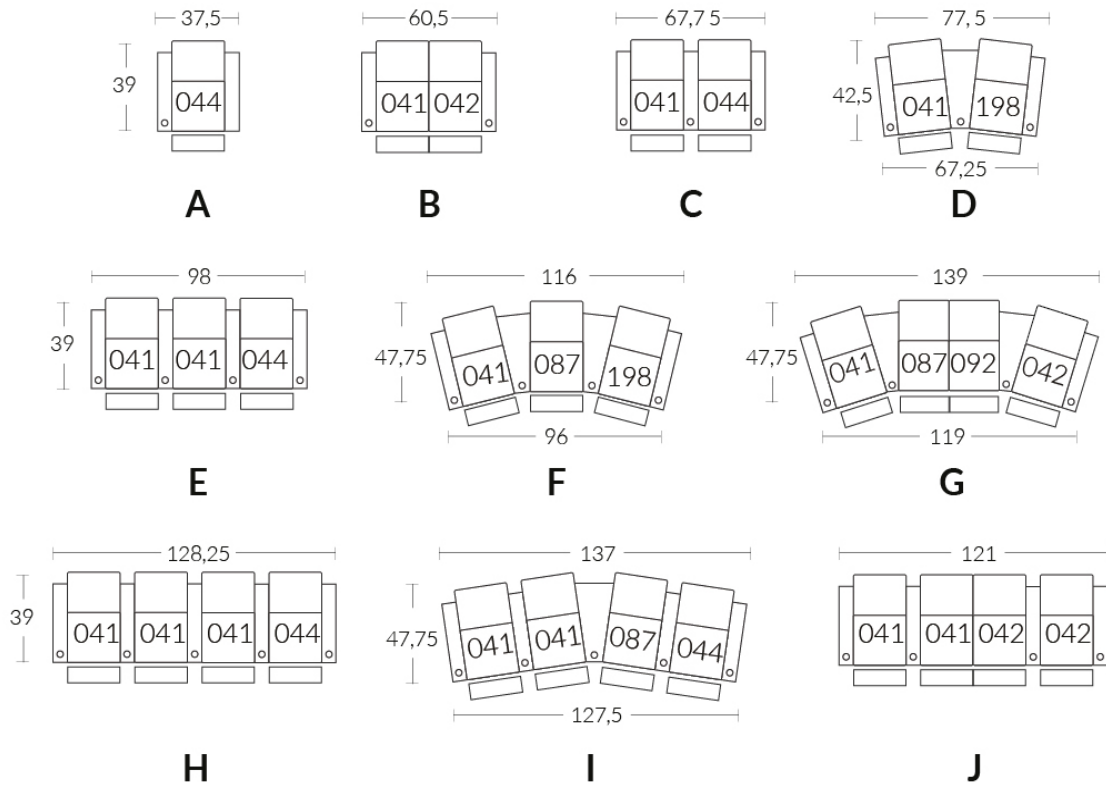

CONFIGURATIONS