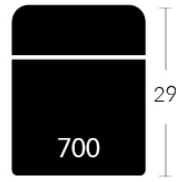

Dimensions vary slightly from model to model  
 Length 37.5" x Average Depth 39" x Average Height 42"  
 Seat Width 23" | Seat Depth 21" | Seat Height 20" | Arm Height 25" to 27" | Arm Width 7.25" | Leg Height 2"

ITEMS | SKUS

CONFIGURATIONS

LIVING

CHOISISSEZ VOTRE DOS, SIÈGE ET BRAS. DISPONIBLE SUR JAYMAR EXPERIENCE.COM  
CHOOSE YOUR BACK, SEAT AND ARM. AVAILABLE ON JAYMAREXPERIENCE.COM

DOS | BACK

Hauteur complète avec le siège  
Complete height with seat  
41/47

Hauteur complète avec le siège  
Complete height with seat  
41/47

Hauteur complète avec le siège  
Complete height with seat  
42,5

Hauteur complète avec le siège  
Complete height with seat  
41

Hauteur complète avec le siège  
Complete height with seat  
42,5

Hauteur complète avec le siège  
Complete height with seat  
41

Hauteur complète avec le siège  
Complete height with seat  
42,5

Hauteur complète avec le siège  
Complete height with seat  
41/47

Hauteur complète avec le siège  
Complete height with seat  
42