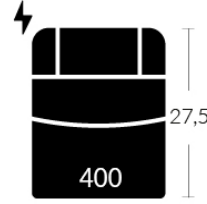

Dimensions vary slightly from model to model  
 Length 37.5" x Average Depth 39" x Average Height 42"  
 Seat Width 23" | Seat Depth 21" | Seat Height 20" | Arm Height 25" to 27" | Arm Width 7.25" | Leg Height 2"

ITEMS | SKUS

CONFIGURATIONS

LIVING

CHOISISSEZ VOTRE DOS, SIÈGE ET BRAS. DISPONIBLE SUR JAYMAR EXPERIENCE.COM  
CHOOSE YOUR BACK, SEAT AND ARM. AVAILABLE ON JAYMAREXPERIENCE.COM

DOS | BACK

Hauteur complète avec le siège  
Complete height with seat  
41/47

Hauteur complète avec le siège  
Complete height with seat  
41/47

Hauteur complète avec le siège  
Complete height with seat  
42,5

Hauteur complète avec le siège  
Complete height with seat  
41

Hauteur complète avec le siège  
Complete height with seat  
42,5