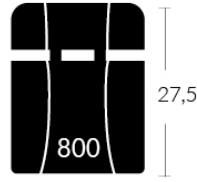

Dimensions vary slightly from model to model  
 Length 37.5" x Average Depth 39" x Average Height 42"  
 Seat Width 23" | Seat Depth 21" | Seat Height 20" | Arm Height 25" to 27" | Arm Width 7.25" | Leg Height 2"

ITEMS | SKUS

CONFIGURATIONS

LIVING

CHOISISSEZ VOTRE DOS, SIÈGE ET BRAS. DISPONIBLE SUR JAYMAR EXPERIENCE.COM  
CHOOSE YOUR BACK, SEAT AND ARM. AVAILABLE ON JAYMAREXPERIENCE.COM

DOS | BACK

Hauteur complète avec le siège  
Complete height with seat  
41/47

Hauteur complète avec le siège  
Complete height with seat  
41/47

Hauteur complète avec le siège  
Complete height with seat  
42,5

Hauteur complète avec le siège  
Complete height with seat  
41

Hauteur complète avec le siège  
Complete height with seat  
42,5

Hauteur complète avec le siège  
Complete height with seat  
41

Hauteur complète avec le siège  
Complete height with seat  
42,5

Hauteur complète avec le siège  
Complete height with seat  
41/47

Hauteur complète avec le siège  
Complete height with seat  
42