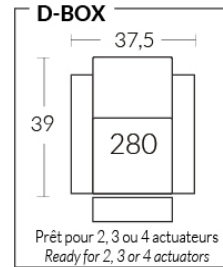

LIVING

LIVING CINÉMA-MAISON - HOME THEATRE COLLECTION

Les dimensions varient légèrement d'un modèle à l'autre

Largeur 37,5" x Profondeur moyenne 39" x Hauteur moyenne 42"

Largeur d'assise 23" | Profondeur d'assise 21" | Hauteur d'assise 20" | Hauteur du bras 25" à 27" | Largeur du bras 7,25" | Hauteur de pattes 2"

Dimensions vary slightly from model to model

Length 37.5" x Average Depth 39" x Average Height 42"

Seat Width 23" | Seat Depth 21" | Seat Height 20" | Arm Height 25" to 27" | Arm Width 7.25" | Leg Height 2"

ITEMS | SKUS