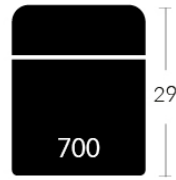

Dimensions vary slightly from model to model

Length 37.5" x Average Depth 39" x Average Height 42"

Seat Width 23" | Seat Depth 21" | Seat Height 20" | Arm Height 25" to 27" | Arm Width 7.25" | Leg Height 2"

ITEMS | SKUS

CONFIGURATIONS

LIVING

CHOISISSEZ VOTRE DOS, SIÈGE ET BRAS. DISPONIBLE SUR JAYMAR EXPERIENCE.COM
CHOOSE YOUR BACK, SEAT AND ARM. AVAILABLE ON JAYMAREXPERIENCE.COM

DOS | BACK

Hauteur complète avec le siège
Complete height with seat
41/47

Hauteur complète avec le siège
Complete height with seat
41/47

Hauteur complète avec le siège
Complete height with seat
42,5

Hauteur complète avec le siège
Complete height with seat
41

Hauteur complète avec le siège
Complete height with seat
42,5

Hauteur complète avec le siège
Complete height with seat
41

Hauteur complète avec le siège
Complete height with seat
42,5

Hauteur complète avec le siège
Complete height with seat
41/47

Hauteur complète avec le siège
Complete height with seat
42