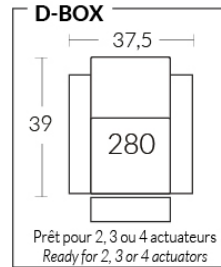

LIVING

LIVING CINÉMA-MAISON - HOME THEATRE COLLECTION

Les dimensions varient légèrement d'un modèle à l'autre

Largeur 37,5" x Profondeur moyenne 39" x Hauteur moyenne 42"

Largeur d'assise 23" | Profondeur d'assise 21" | Hauteur d'assise 20" | Hauteur du bras 25" à 27" | Largeur du bras 7,25" | Hauteur de pattes 2"

Dimensions vary slightly from model to model

Length 37.5" x Average Depth 39" x Average Height 42"

Seat Width 23" | Seat Depth 21" | Seat Height 20" | Arm Height 25" to 27" | Arm Width 7.25" | Leg Height 2"

ITEMS | SKUS