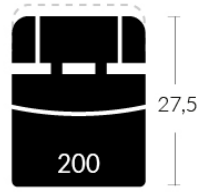

Dimensions vary slightly from model to model

Length 37.5" x Average Depth 39" x Average Height 42"

Seat Width 23" | Seat Depth 21" | Seat Height 20" | Arm Height 25" to 27" | Arm Width 7.25" | Leg Height 2"

ITEMS | SKUS

CONFIGURATIONS

LIVING

CHOISISSEZ VOTRE DOS, SIÈGE ET BRAS. DISPONIBLE SUR JAYMAR EXPERIENCE.COM
CHOOSE YOUR BACK, SEAT AND ARM. AVAILABLE ON JAYMAREXPERIENCE.COM

DOS | BACK

Hauteur complète avec le siège
Complete height with seat
41/47

Hauteur complète avec le siège
Complete height with seat
41/47

Hauteur complète avec le siège
Complete height with seat
42,5

Hauteur complète avec le siège
Complete height with seat
41

Hauteur complète avec le siège
Complete height with seat
42,5