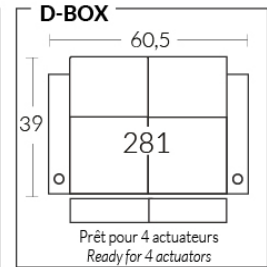

LIVING

LIVING CINÉMA-MAISON - HOME THEATRE COLLECTION

Les dimensions varient légèrement d'un modèle à l'autre

Largeur 37,5" x Profondeur moyenne 39" x Hauteur moyenne 42"

Largeur d'assise 23" | Profondeur d'assise 21" | Hauteur d'assise 20" | Hauteur du bras 25" à 27" | Largeur du bras 7,25" | Hauteur de pattes 2"

Dimensions vary slightly from model to model

Length 37.5" x Average Depth 39" x Average Height 42"

Seat Width 23" | Seat Depth 21" | Seat Height 20" | Arm Height 25" to 27" | Arm Width 7.25" | Leg Height 2"

ITEMS | SKUS