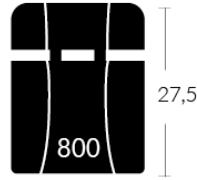

Dimensions vary slightly from model to model

Length 37.5" x Average Depth 39" x Average Height 42"

Seat Width 23" | Seat Depth 21" | Seat Height 20" | Arm Height 25" to 27" | Arm Width 7.25" | Leg Height 2"

ITEMS | SKUS

CONFIGURATIONS

LIVING

CHOISISSEZ VOTRE DOS, SIÈGE ET BRAS. DISPONIBLE SUR JAYMAR EXPERIENCE.COM
CHOOSE YOUR BACK, SEAT AND ARM. AVAILABLE ON JAYMAREXPERIENCE.COM

DOS | BACK

Hauteur complète avec le siège
Complete height with seat
41/47

Hauteur complète avec le siège
Complete height with seat
41/47

Hauteur complète avec le siège
Complete height with seat
42,5

Hauteur complète avec le siège
Complete height with seat
41

Hauteur complète avec le siège
Complete height with seat
42,5

Hauteur complète avec le siège
Complete height with seat
41

Hauteur complète avec le siège
Complete height with seat
42,5

Hauteur complète avec le siège
Complete height with seat
41/47

Hauteur complète avec le siège
Complete height with seat
42