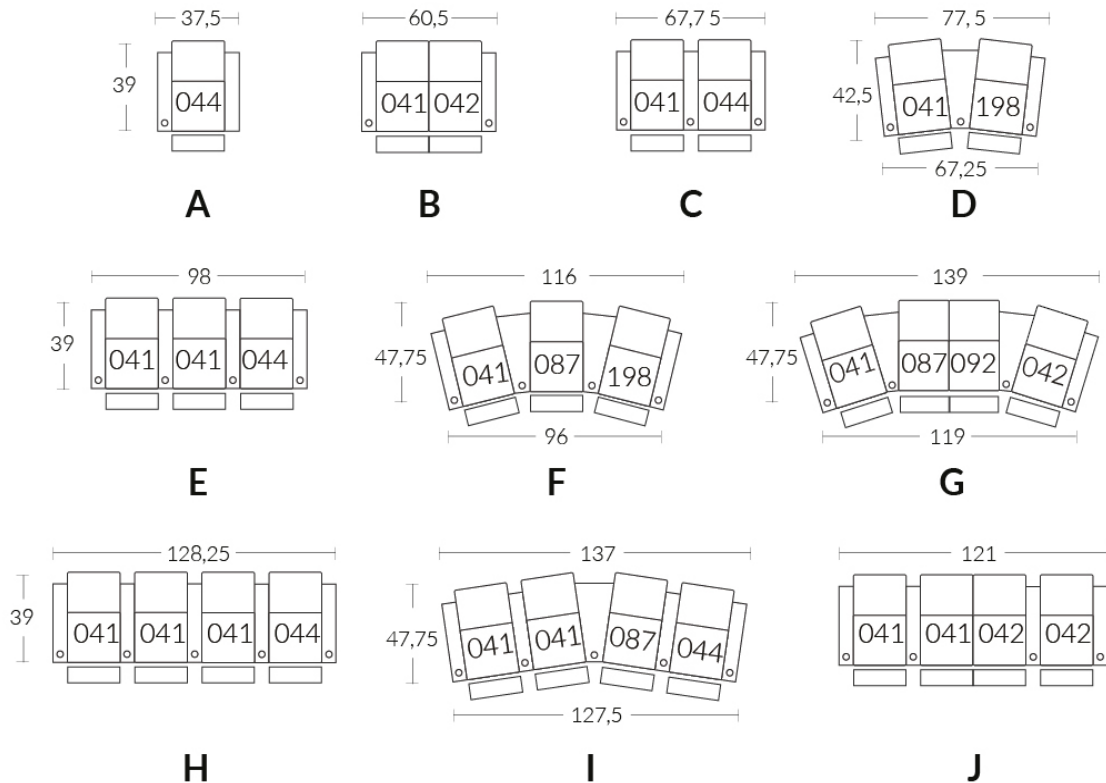

Dimensions vary slightly from model to model

Length 37.5" x Average Depth 39" x Average Height 42"

Seat Width 23" | Seat Depth 21" | Seat Height 20" | Arm Height 25" to 27" | Arm Width 7.25" | Leg Height 2"

ITEMS | SKUS

CONFIGURATIONS

LIVING

CHOISISSEZ VOTRE DOS, SIÈGE ET BRAS. DISPONIBLE SUR JAYMAR EXPERIENCE.COM
CHOOSE YOUR BACK, SEAT AND ARM. AVAILABLE ON JAYMAREXPERIENCE.COM

DOS | BACK

Hauteur complète avec le siège
Complete height with seat
41/47

Prondeur d'assise 21" | Largeur d'assise 23" | Hauteur siège 20"
Seat depth 21" | Seat width 23" | Seat height 20"

SIÈGES | SEATS

BRAS | ARMS