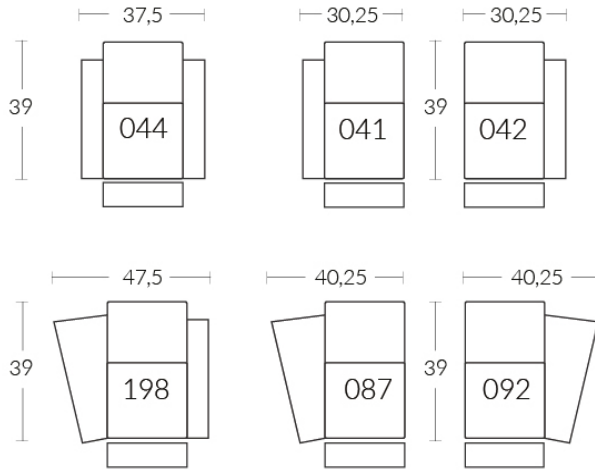

LIVING

LIVING CINÉMA-MAISON - HOME THEATRE COLLECTION

Les dimensions varient légèrement d'un modèle à l'autre

Largeur 37,5" x Profondeur moyenne 39" x Hauteur moyenne 42"

Largeur d'assise 23" | Profondeur d'assise 21" | Hauteur d'assise 20" | Hauteur du bras 25" à 27" | Largeur du bras 7,25" | Hauteur de pattes 2"

Dimensions vary slightly from model to model

Length 37.5" x Average Depth 39" x Average Height 42"

Seat Width 23" | Seat Depth 21" | Seat Height 20" | Arm Height 25" to 27" | Arm Width 7.25" | Leg Height 2"

ITEMS | SKUS