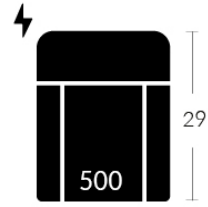

Dimensions vary slightly from model to model

Length 37.5" x Average Depth 39" x Average Height 42"

Seat Width 23" | Seat Depth 21" | Seat Height 20" | Arm Height 25" to 27" | Arm Width 7.25" | Leg Height 2"

ITEMS | SKUS

CONFIGURATIONS

LIVING

CHOISISSEZ VOTRE DOS, SIÈGE ET BRAS. DISPONIBLE SUR JAYMAR EXPERIENCE.COM
CHOOSE YOUR BACK, SEAT AND ARM. AVAILABLE ON JAYMAREXPERIENCE.COM

DOS | BACK

Hauteur complète avec le siège
Complete height with seat
41/47

Hauteur complète avec le siège
Complete height with seat
41/47

Hauteur complète avec le siège
Complete height with seat
42,5

Hauteur complète avec le siège
Complete height with seat
41

Hauteur complète avec le siège
Complete height with seat
42,5