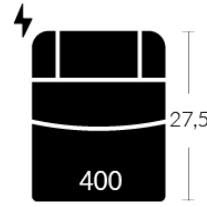

Dimensions vary slightly from model to model

Length 37.5" x Average Depth 39" x Average Height 42"

Seat Width 23" | Seat Depth 21" | Seat Height 20" | Arm Height 25" to 27" | Arm Width 7.25" | Leg Height 2"

ITEMS | SKUS

CONFIGURATIONS

LIVING

CHOISISSEZ VOTRE DOS, SIÈGE ET BRAS. DISPONIBLE SUR JAYMAR EXPERIENCE.COM
CHOOSE YOUR BACK, SEAT AND ARM. AVAILABLE ON JAYMAREXPERIENCE.COM

DOS | BACK

Hauteur complète avec le siège
Complete height with seat
41/47

Hauteur complète avec le siège
Complete height with seat
41/47

Hauteur complète avec le siège
Complete height with seat
42,5

Hauteur complète avec le siège
Complete height with seat
41

Hauteur complète avec le siège
Complete height with seat
42,5