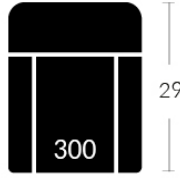

Dimensions vary slightly from model to model

Length 37.5" x Average Depth 39" x Average Height 42"

Seat Width 23" | Seat Depth 21" | Seat Height 20" | Arm Height 25" to 27" | Arm Width 7.25" | Leg Height 2"

ITEMS | SKUS

CONFIGURATIONS

LIVING

CHOISISSEZ VOTRE DOS, SIÈGE ET BRAS. DISPONIBLE SUR JAYMAR EXPERIENCE.COM
CHOOSE YOUR BACK, SEAT AND ARM. AVAILABLE ON JAYMAREXPERIENCE.COM

DOS | BACK

Hauteur complète avec le siège
Complete height with seat
41/47

Hauteur complète avec le siège
Complete height with seat
41/47

Hauteur complète avec le siège
Complete height with seat
42,5

Hauteur complète avec le siège
Complete height with seat
41

Hauteur complète avec le siège
Complete height with seat
42,5