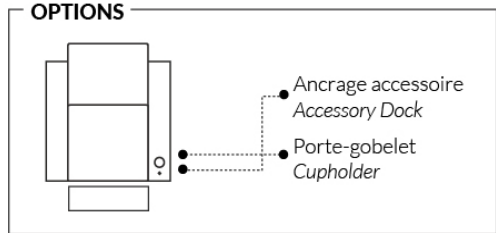

LIVING

LIVING CINÉMA-MAISON - HOME THEATRE COLLECTION

Les dimensions varient légèrement d'un modèle à l'autre

Largeur 37,5" x Profondeur moyenne 39" x Hauteur moyenne 42"

Largeur d'assise 23" | Profondeur d'assise 21" | Hauteur d'assise 20" | Hauteur du bras 25" à 27" | Largeur du bras 7,25" | Hauteur de pattes 2"

Dimensions vary slightly from model to model

Length 37.5" x Average Depth 39" x Average Height 42"

Seat Width 23" | Seat Depth 21" | Seat Height 20" | Arm Height 25" to 27" | Arm Width 7.25" | Leg Height 2"

ITEMS | SKUS