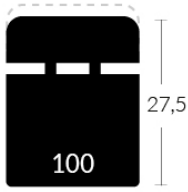

Dimensions vary slightly from model to model

Length 37.5" x Average Depth 39" x Average Height 42"

Seat Width 23" | Seat Depth 21" | Seat Height 20" | Arm Height 25" to 27" | Arm Width 7.25" | Leg Height 2"

ITEMS | SKUS

CONFIGURATIONS

LIVING

CHOISISSEZ VOTRE DOS, SIÈGE ET BRAS. DISPONIBLE SUR JAYMAR EXPERIENCE.COM
CHOOSE YOUR BACK, SEAT AND ARM. AVAILABLE ON JAYMAREXPERIENCE.COM

DOS | BACK

Hauteur complète avec le siège
Complete height with seat
41/47

Hauteur complète avec le siège
Complete height with seat
41/47

Hauteur complète avec le siège
Complete height with seat
42,5

Hauteur complète avec le siège
Complete height with seat
41

Hauteur complète avec le siège
Complete height with seat
42,5