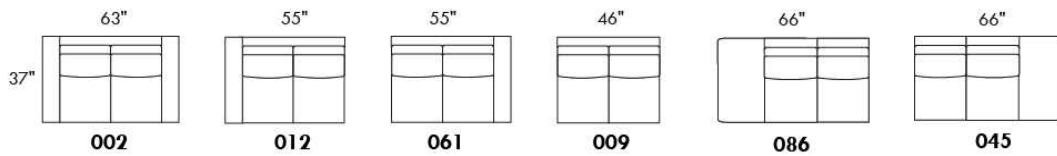

RIOPEL

Hauteur complète 35" | Hauteur de siège 19" | Hauteur devant bras 25" | Profondeur d'assise 21"/22"
Total Height 35" | Seat Height 19" | Arm Height 25" | Seat Depth 21"/22"

www.jaymar.ca