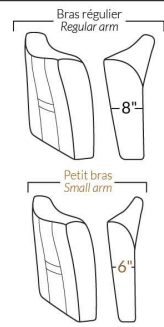

FAUTEUIL BERÇANT PIVOTANT INCLINABLE SWIVEL ROCKING MOTION CHAIR

Dégagement mural de 16" Wall clearance
Hauteur de 42" Height
Largeur de bras 6" Arms width
Option base de bois | Wood base option

Petit/Small +19"	Double +22"
34" 043	34" 163
30"	33"

SIÈGE 23" DE LARGE | 23" SEAT WIDTH

63" 002	55" 012	55" 061	47" 009
87" 003	79" 052	79" 053	71" 040
Modulaire allongé | Bumper sectional			
68" 086	68" 045	45" 088	45" 089
40" 001	32" 057	32" 056	23,5" 051
32" 011	32" 005	62"	
Items inclinables | Recliner Items			
40" 044	32" 041	32" 042	23,5" 071

SIÈGE 30" DE LARGE | 30" SEAT WIDTH

77" 095	69" 096	69" 097	61" 021
Modulaire allongé | Bumper sectional			
82" 167	82" 168	52" 178	52" 179
47" 017	39" 175	39" 176	30,5" 177
39" 173	39" 174	62"	
Items inclinables | Recliner Items			
47" 165	39" 169	39" 170	30,5" 171

Autres | Others

Coin carré Square corner 44" 055 H = 40"	Pouf à rangement Storage ottoman 30" 124 H = 17"	Centre rond Wedge 49" 050 H = 33"

EXEMPLE 23" EXAMPLE

64" 041,042	88" 041,071,005	99" 012, 055, 071, 042	100" 041,071, 055, 089
J	K	L	M

EXEMPLE 30" EXAMPLE

78" 169, 170	109" 169, 171, 174	113" 096, 055, 171, 170	114" 169, 171, 055, 179
A	B	C	D