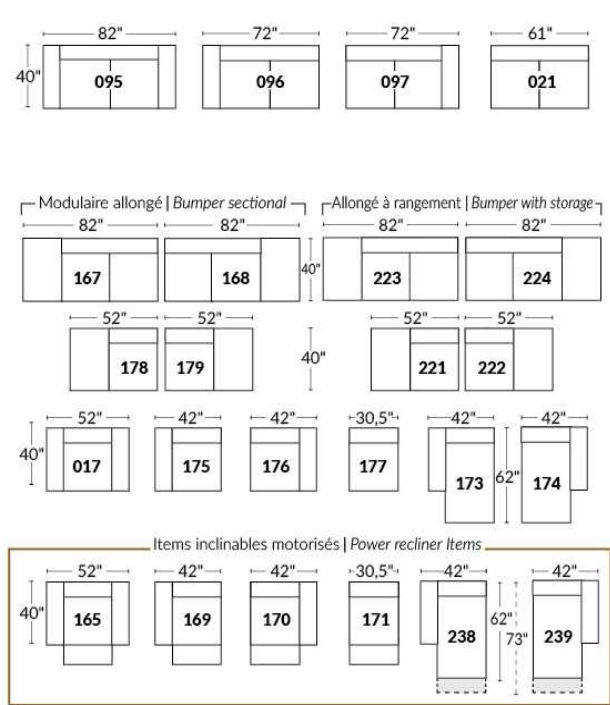

SIÈGE 30" DE LARGE | 30" SEAT WIDTH