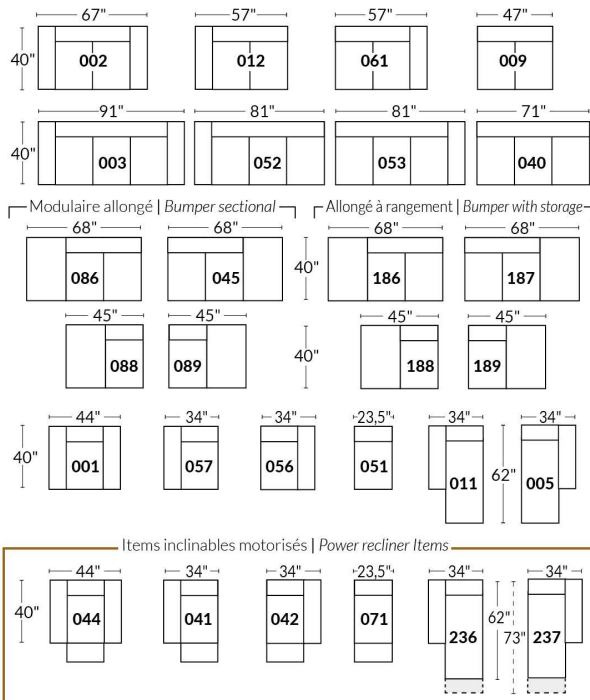

SIÈGE 23" DE LARGE | 23" SEAT WIDTH