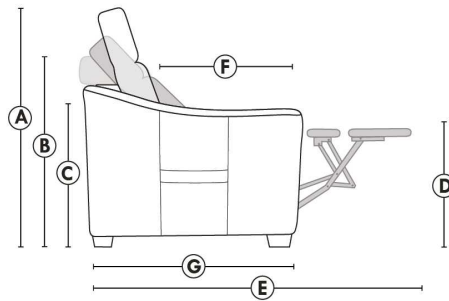

JULIANNE

PARALLELE
Collection 33

Jaymar

Conçu et fabriqué fièrement au Canada
Proudly designed and made in Canada

Our product is hand-made and minor variations can occur.

SPECIFICATIONS

- ☐ Appui-tête levé / Headrest up
- ☐ Appui-tête baissé / Headrest down
- ☐ Complètement incliné / Fully reclined

- **A** Hauteur complète 40" Total Height
- **B** Hauteur appui-tête baissé 33" Height headrest down
- **C** Hauteur du bras 23" Arm Height
- **D** Hauteur du siège 19,5" Seat height
- **E** Profondeur inclinée 65" Depth fully reclined
- **F** Profondeur d'assise 20"ou/ou" 22" Seat depth
- **G** Profondeur appui-tête monté 37,5" Depth with headrest up

BRAS | ARMS

Option de bras:
Bras Régulier Large 8" ou Petit bras 6"

Arm option
Regular arm Large 8" or Small arm 6"

Contrôle de l'inclinaison situé à l'intérieur du bras
Recliner control located on the inside of the arm.