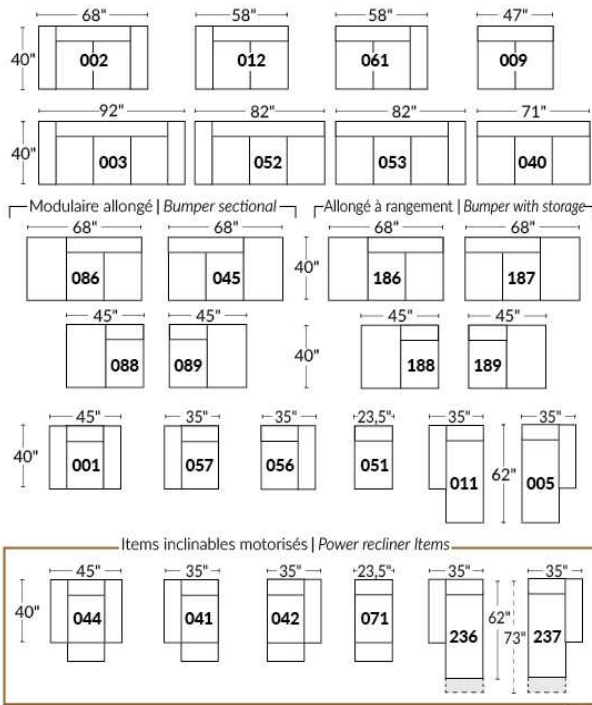

SIÈGE 23" DE LARGE | 23" SEAT WIDTH