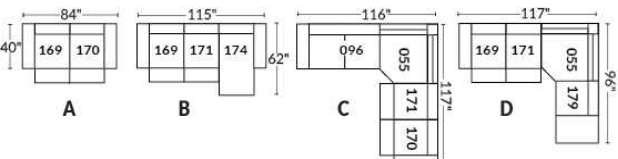

EXEMPLE 30" EXAMPLE