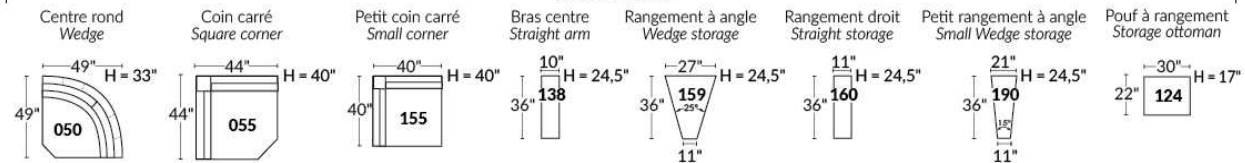

Autres | Others