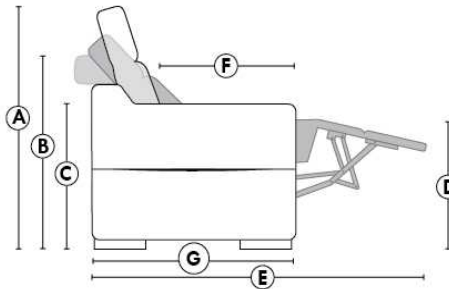

SPECIFICATIONS