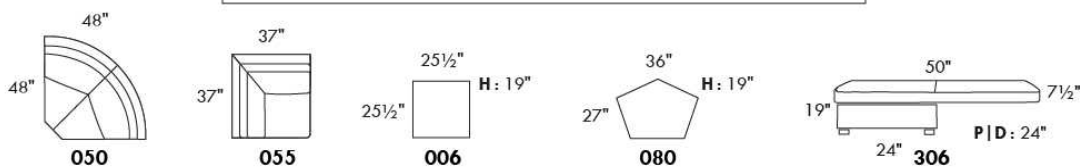

RIOPEL

Hauteur complète 35" | Hauteur de siège 19" | Hauteur devant bras 25" | Profondeur d'assise 21"/22"
Total Height 35" | Seat Height 19" | Arm Height 25" | Seat Depth 21"/22"

www.jaymar.ca