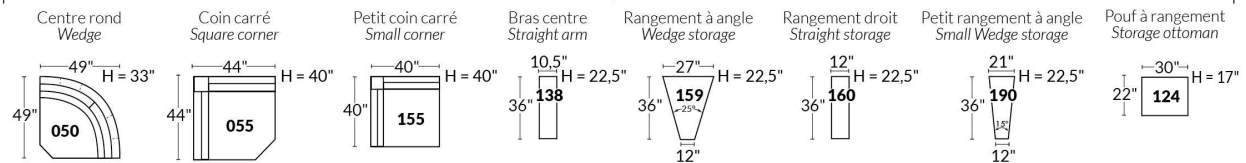

Autres | Others