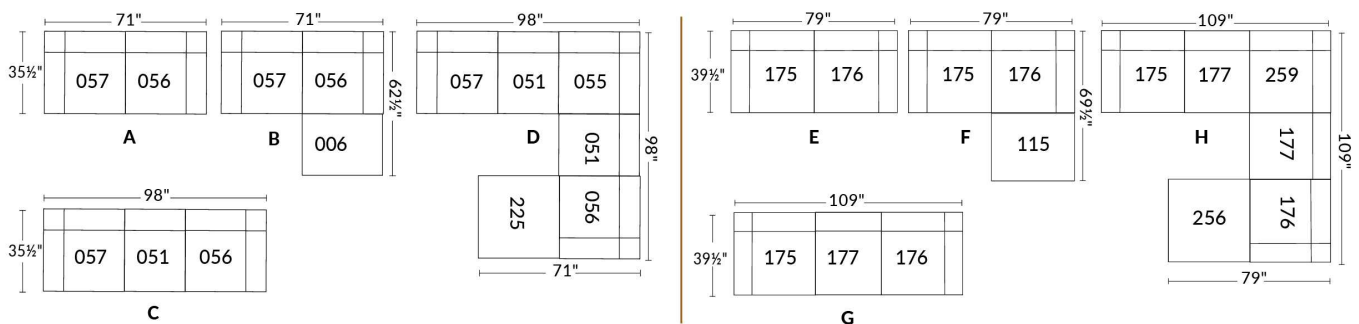

EXEMPLE CONFIGURATIONS EXAMPLE

ITEMS 27" & 30" NE SONT PAS COMPATIBLES - ARE NOT COMPATIBLE