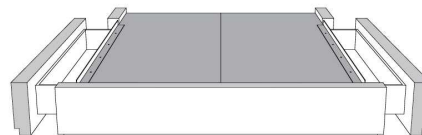

Rangement à tiroir latéraux
With Side Drawers

450-451 (2 tiroirs | drawers)
452-453 (1 tiroir | drawer)

Base avec contour MINCE 2" | Base with NARROW contour 2"

Grandeur | Size King: 82 x 77 x 12 | Queen: 64 x 77 x 12 | Double: 59 x 73 x 12 | Simple/Single: 44 x 73 x 12

Lit réglable
Adjustable bed
560-561-563

Pattes en bois seulement
Wood legs only

Grandeur | Size

	King	Queen	Simple | Single
Extérieur | Outside:	82x76x12	65x76x12	44x76x12
Intérieur | Inside:	78x74x12	61x74x12	40x74x12