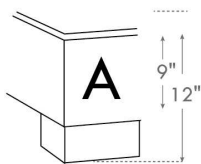

*Choix de pattes (Seulement pour base avec pattes) | Leg choices (Only for Bed base with legs)

LG182 Bois