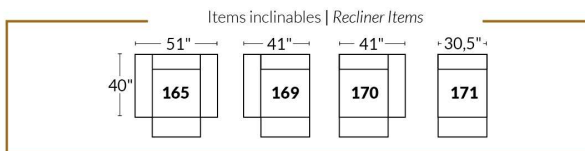

SIÈGE 30" DE LARGE | 30" SEAT WIDTH