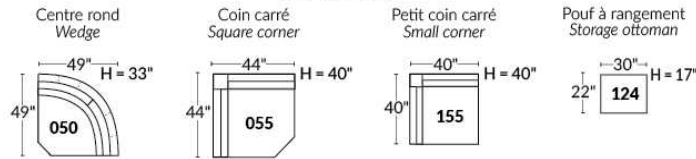

Autres | Others