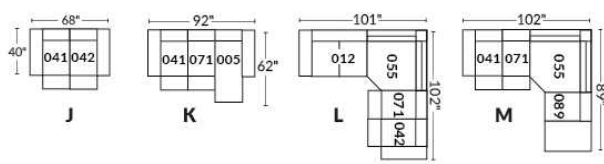

EXEMPLE 23" EXAMPLE