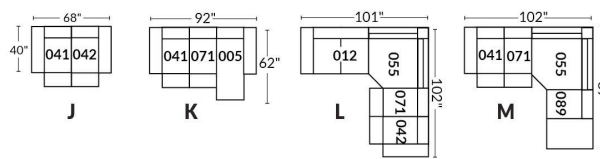

EXEMPLE 23" EXAMPLE