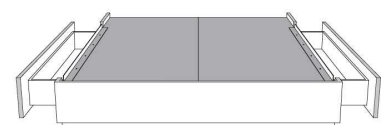

**Rangement à tiroir latéraux
With Side Drawers**
550-551 (2 tiroirs | drawers)
552-553 (1 tiroir | drawer)

www.jaymar.ca