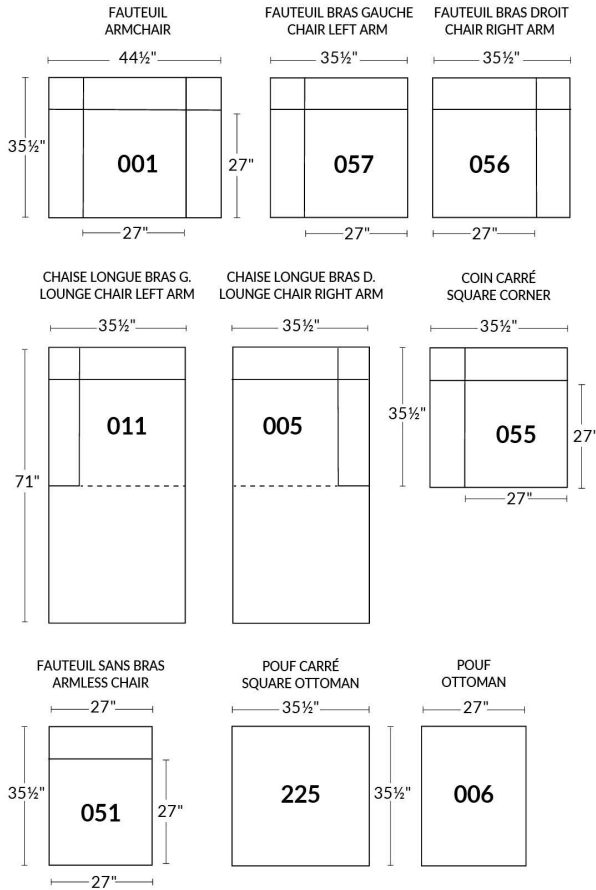

30" SIÈGES/SEAT