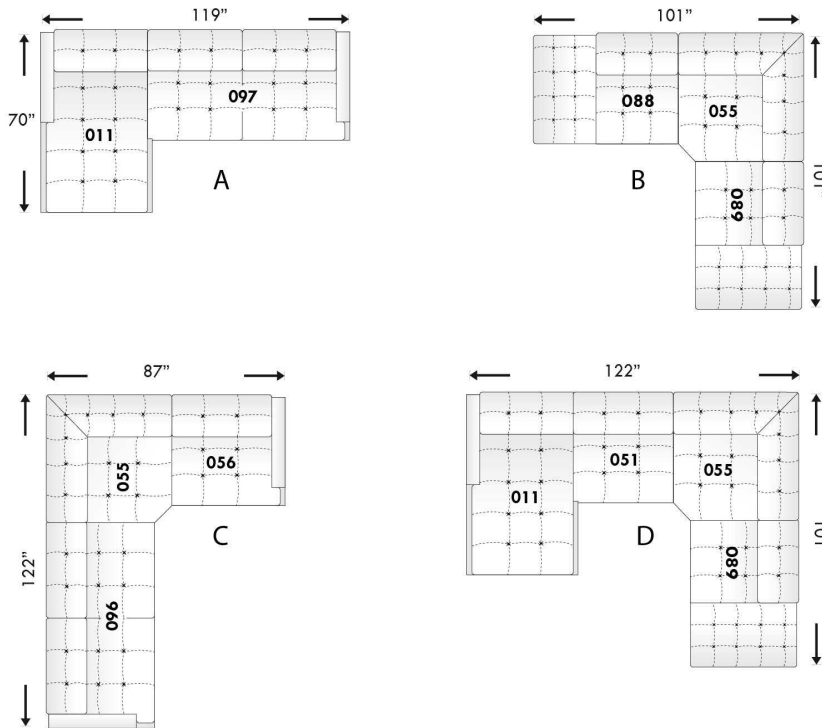

Configurations

Toutes les dimensions indiquées sont au pouce près. Nos produits sont fabriqués à la main et des variations mineures peuvent survenir.
All dimensions indicated are to the nearest inch. Our product is hand-made and minor variations can occur.

RZ012-02