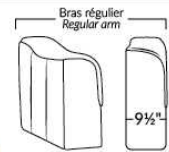

LEONARDO

OPTIMA
Collection

Jaymar

Conçu et fabriqué fièrement au Canada
Proudly designed and made in Canada

Our product is hand-made and minor variations can occur.

SPECIFICATIONS

- ☐ Appui-tête levé / Headrest up
- ☐ Appui-tête baissé / Headrest down
- ☐ Complètement incliné / Fully reclined

- **A** Hauteur complète 40" / Total Height
- **B** Hauteur appui-tête baissé 33" / Height headrest down
- **C** Hauteur du bras 24" / Arm Height
- **D** Hauteur du siège 19,5" / Seat height
- **E** Profondeur inclinée 65" / Depth fully reclined
- **F** Profondeur d'assise 20" ou/ou 22" / Seat depth
- **G** Profondeur appui-tête monté 37,5" / Depth with headrest up

BRAS | ARMS

Option de bras:
Bras Régulier Large 9,5" ou Petit bras 6"

Arm option
Regular arm Large 9.5" or Small arm 6"

Contrôle de l'inclinaison situé à l'extérieur du bras
Recliner control located on the outside of the arm.

FAUTEUIL BERÇANT PIVOTANT INCLINABLE SWIVEL ROCKING MOTION CHAIR

SIÈGE 23" DE LARGE | 23" SEAT WIDTH

SIÈGE 30" DE LARGE | 30" SEAT WIDTH

Autres | Others

EXEMPLE 23" EXAMPLE

EXEMPLE 30" EXAMPLE