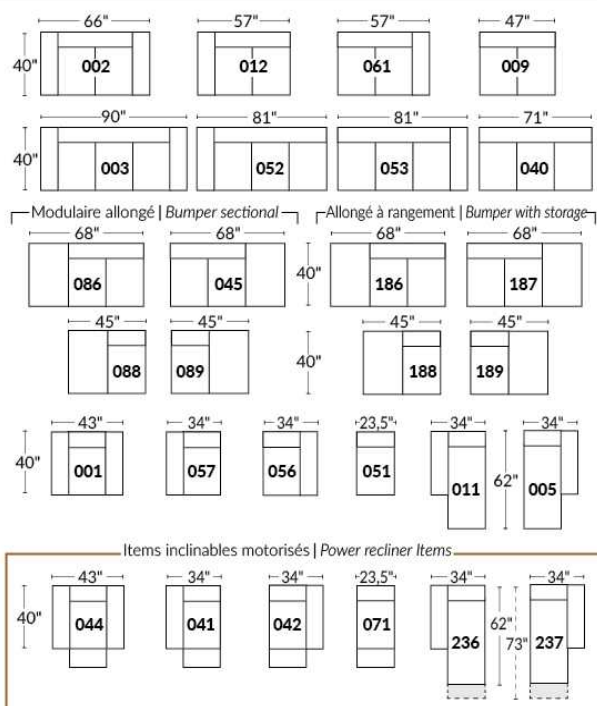

SIÈGE 23" DE LARGE | 23" SEAT WIDTH