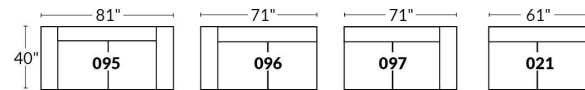

SIÈGE 30" DE LARGE | 30" SEAT WIDTH