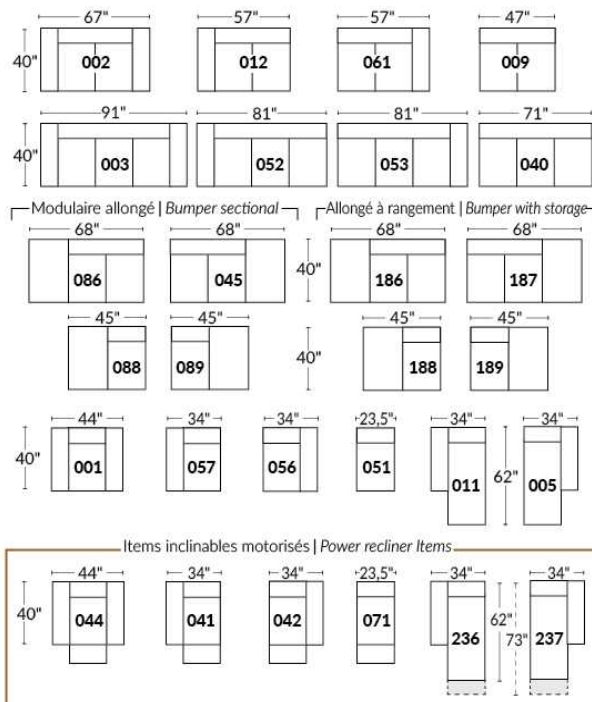

SIÈGE 23" DE LARGE | 23" SEAT WIDTH