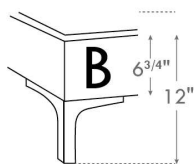

99905 BASE pour tête de lit AVEC oreilles

Bed base for headboard WITH wings

Base avec contour LARGE 4" | Base with WIDE contour 4"

Grandeur | Size King: 87 x 79 x 12 | Queen: 69 x 79 x 12 | Double: 64 x 75 x 12 | Simple/Single: 49 x 75 x 12

* Voir les choix de pattes en bas de page | See leg choices at bottom of page

Base lit simple N/D | Single base N/A

450-451 (2 tiroirs | drawers)
452-453 (1 tiroir | drawer)

Base avec contour MINCE 2" | Base with NARROW contour 2"

Grandeur | Size King: 82 x 77 x 12 | Queen: 64 x 77 x 12 | Double: 59 x 73 x 12 | Simple/Single: 44 x 73 x 12

Lit réglable
Adjustable bed
560-561-563

Pattes en bois seulement
Wood legs only

Grandeur | Size

	King	Queen	Simple | Single
Extérieur | Outside:	82x76x12	65x76x12	44x76x12
Intérieur | Inside:	78x74x12	61x74x12	40x74x12

540-541-542
Base lit simple N/D | Single base N/A

550-551 (2 tiroirs | drawers)
552-553 (1 tiroir | drawer)

*Choix de pattes (Seulement pour base avec pattes) | Leg choices (Only for Bed base with legs)

LG60 Metal

N.B.

La hauteur du pied et longeron varie selon la patte choisie.
Foot & siderail height varies according to leg choice.

www.jaymar.ca