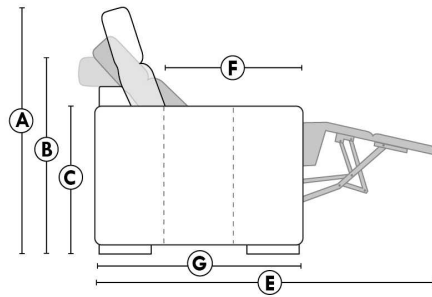

SPECIFICATIONS