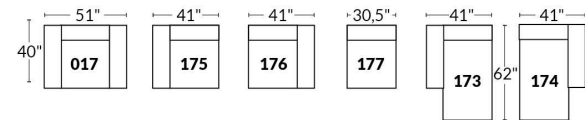

SIÈGE 30" DE LARGE | 30" SEAT WIDTH