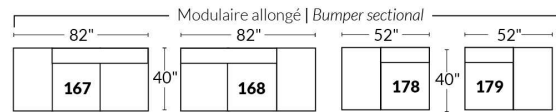

SIÈGE 30" DE LARGE | 30" SEAT WIDTH