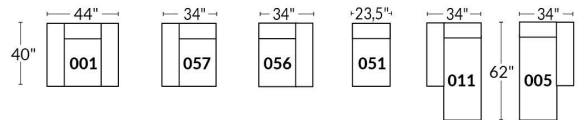

SIÈGE 23" DE LARGE | 23" SEAT WIDTH