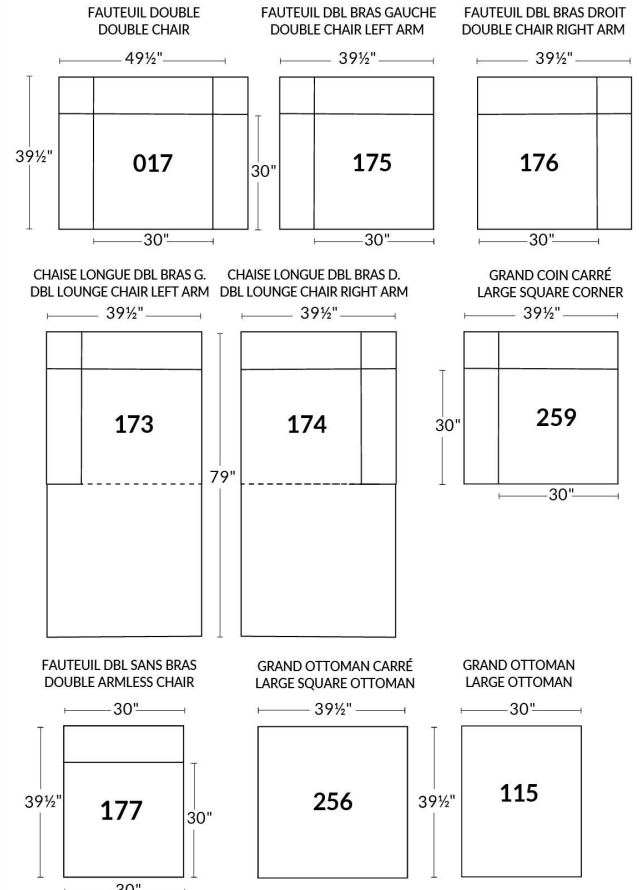

30" SIÈGES/SEAT