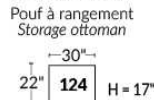

Autres | Others