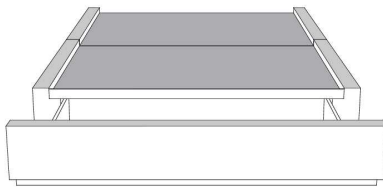

**Rangement à tiroir frontal
With Front Drawer**
440-441

Base lit simple N/D | Single base N/A