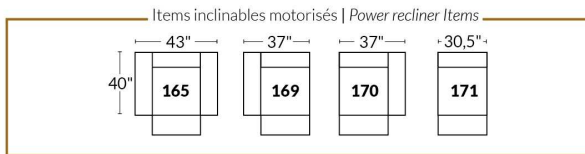

SIÈGE 30" DE LARGE | 30" SEAT WIDTH