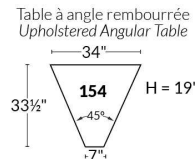

Autres | Others