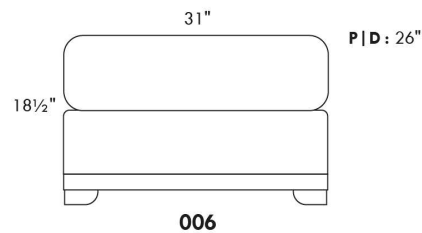

NICOLAS

Hauteur de siège 20" | Hauteur devant bras 28" | Profondeur d'assise 20"
Seat Height 20" | Arm Height 28" | Seat Depth 20"

www.jaymar.ca