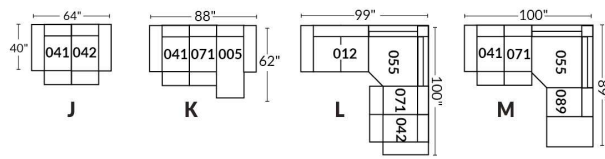

EXEMPLE 23" EXAMPLE