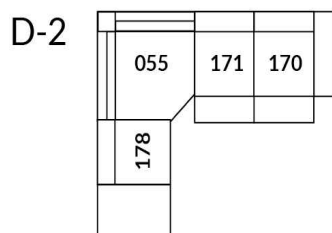

30" Seat Width | Siège 30" de large