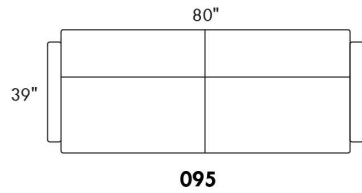

SURF

Hauteur complète 36" | Hauteur de siège 22" | Hauteur devant bras 28½" | Profondeur d'assise 21½"
Total Height 36" | Seat Height 22" | Arm Height 28½" | Seat Depth 21½"

www.jaymar.ca