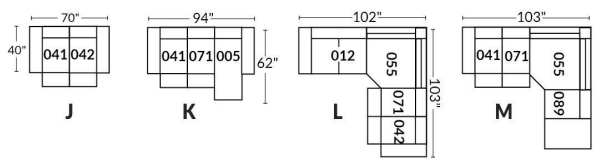

EXEMPLE 23" EXAMPLE