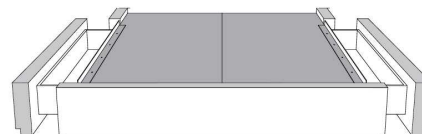

**Rangement à tiroir latéraux
With Side Drawers**
450-451 (2 tiroirs | drawers)
452-453 (1 tiroir | drawer)

Base avec contour MINCE 2" | Base with NARROW contour 2"

Grandeur | Size King: 82 x 84 x 12 | Queen: 64 x 84 x 12 | Double: 59 x 80 x 12 | Simple/Single: 44 x 80 x 12

**Avec pattes - Lit réglable
With Legs - Adjustable bed**
560-561-563

	King	Queen	Simple | Single
Lit grandeur complète : Complete Bed Size :	87x89x56	69x89x56	49x89x56
Intérieur | Inside :	78x82x12	61x82x12	40x82x12