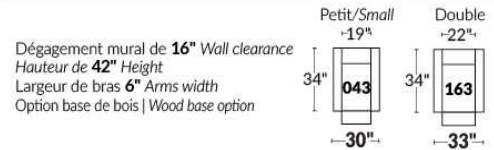

FAUTEUIL BERÇANT PIVOTANT INCLINABLE SWIVEL ROCKING MOTION CHAIR