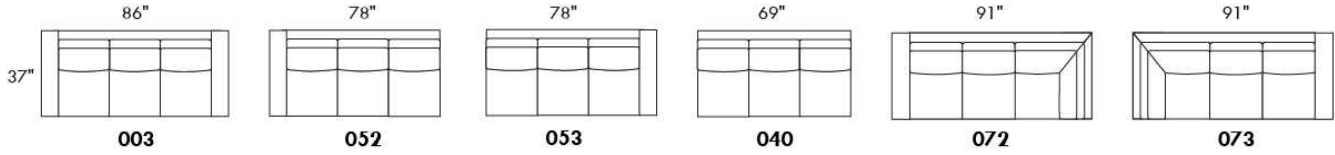

ODESSA

Hauteur complète 35" | Hauteur de siège 19" | Hauteur devant bras 25" | Profondeur d'assise 21"/22"
Total Height 35" | Seat Height 19" | Arm Height 25" | Seat Depth 21"/22"

www.jaymar.ca