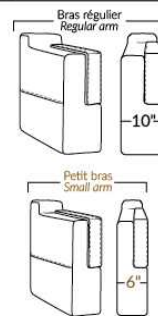

BRAS | ARMS

Option de bras:
Bras Régulier Large 10" ou Petit bras 6"

Arm option
Regular arm Large 10" or Small arm 6"

Contrôle de l'inclinaison situé à l'extérieur du bras
Recliner control located on the outside of the arm.