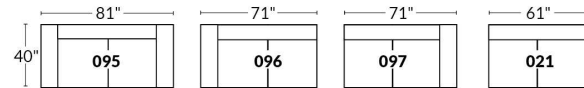

SIÈGE 30" DE LARGE | 30" SEAT WIDTH