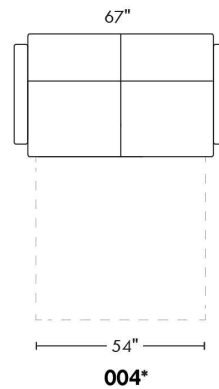

SCARSDALE

Hauteur complète 35" | Hauteur de siège 19" | Hauteur devant bras 27" | Profondeur d'assise 20"
Total Height 35" | Seat Height 19" | Arm Height 27" | Seat Depth 20"

2 COUSSINS DÉCORATIFS INCLUS

2 ARM BOLSTER INCLUDED

PL31

20" x 9" x 2"
rectangulaire | rectangular