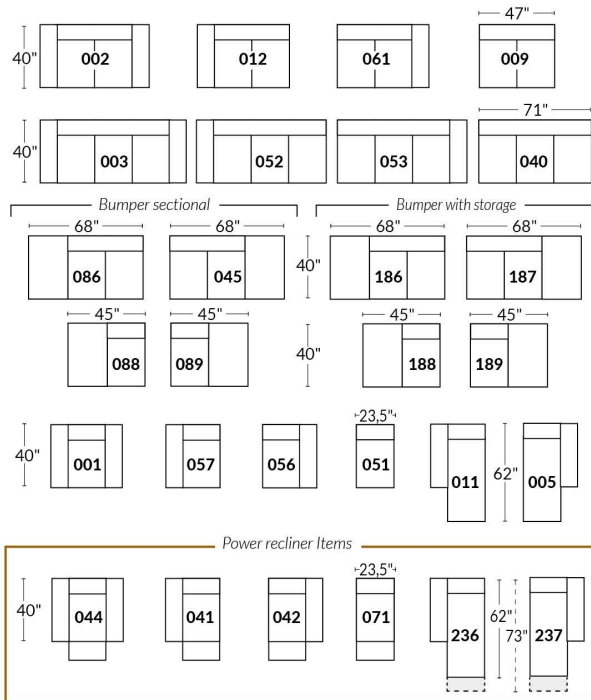

## 23" SEAT WIDTH