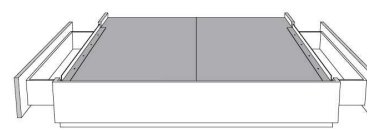

**Rangement à tiroir latéraux
With Side Drawers**
550-551 (2 tiroirs | drawers)
552-553 (1 tiroir | drawer)

www.jaymar.ca