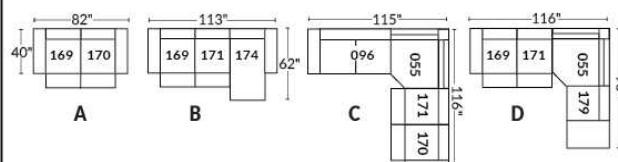

EXEMPLE 30" EXAMPLE