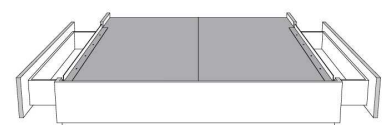

Rangement à tiroir latéraux
With Side Drawers
550-551 (2 tiroirs | drawers)
552-553 (1 tiroir | drawer)

www.jaymar.ca