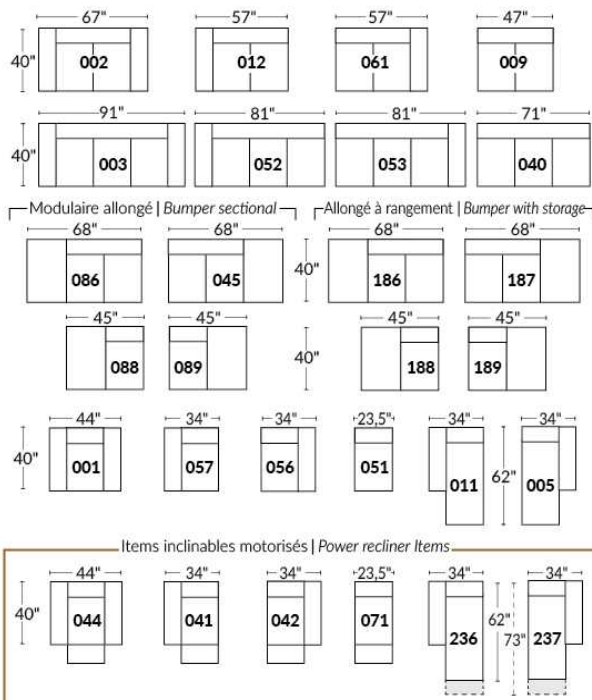

SIÈGE 23" DE LARGE | 23" SEAT WIDTH