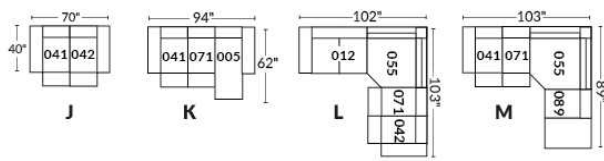

EXEMPLE 23" EXAMPLE