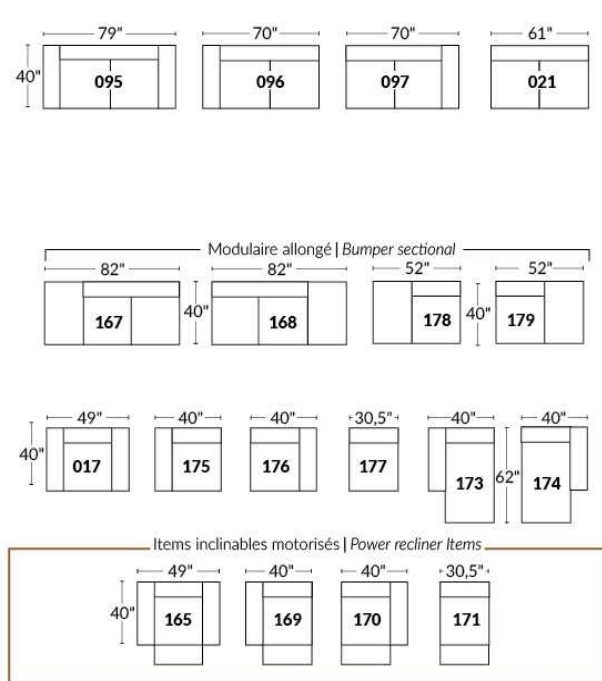

SIÈGE 30" DE LARGE | 30" SEAT WIDTH