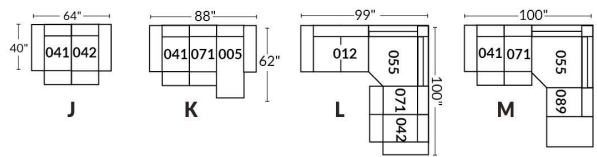

EXEMPLE 23" EXAMPLE