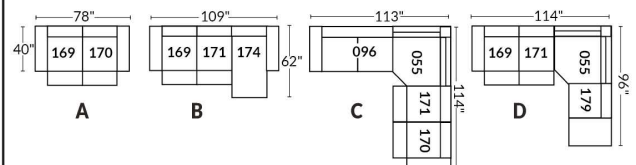

EXEMPLE 30" EXAMPLE