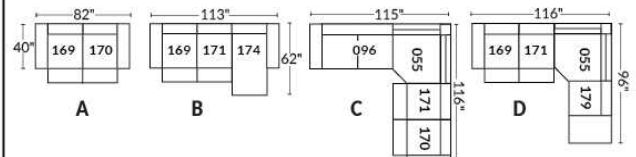

EXEMPLE 30" EXAMPLE