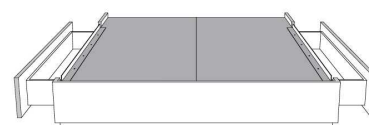

Rangement à tiroir latéraux
With Side Drawers
550-551 (2 tiroirs | drawers)
552-553 (1 tiroir | drawer)

www.jaymar.ca