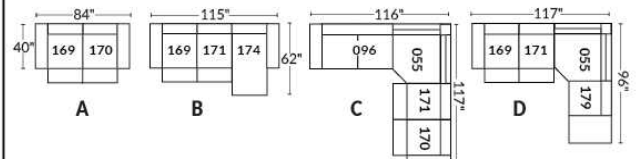

EXEMPLE 30" EXAMPLE