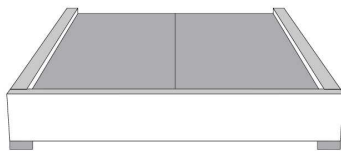

Base avec contour LARGE 4" | Base with WIDE contour 4"

Grandeur | Size King: 87 x 79 x 12 | Queen: 69 x 79 x 12 | Double: 64 x 75 x 12 | Simple/Single: 49 x 75 x 12

Avec pattes | With Legs
410-411-412-413