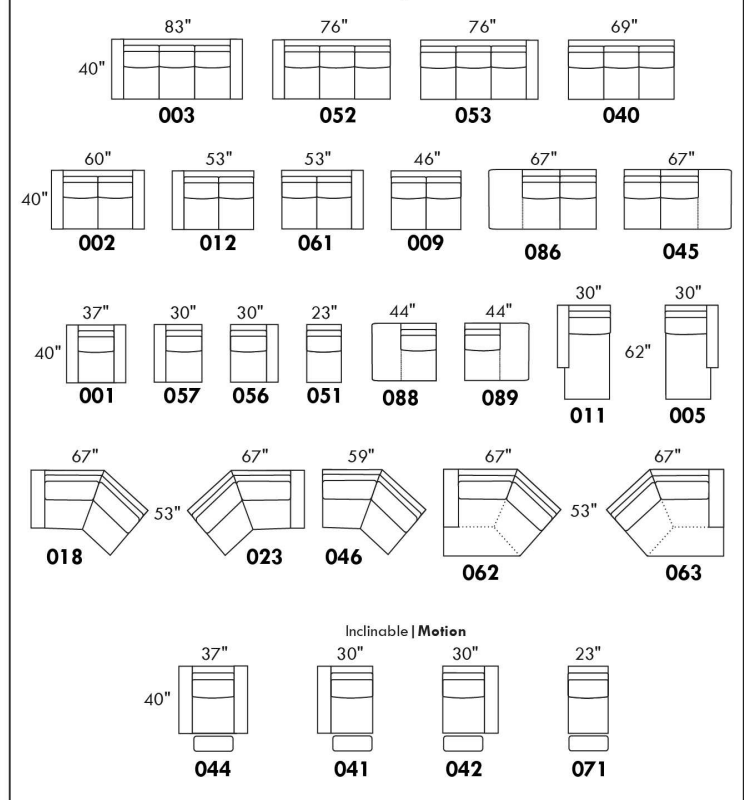

## SIÈGE 23" DE LARGE | 23" SEAT WIDTH