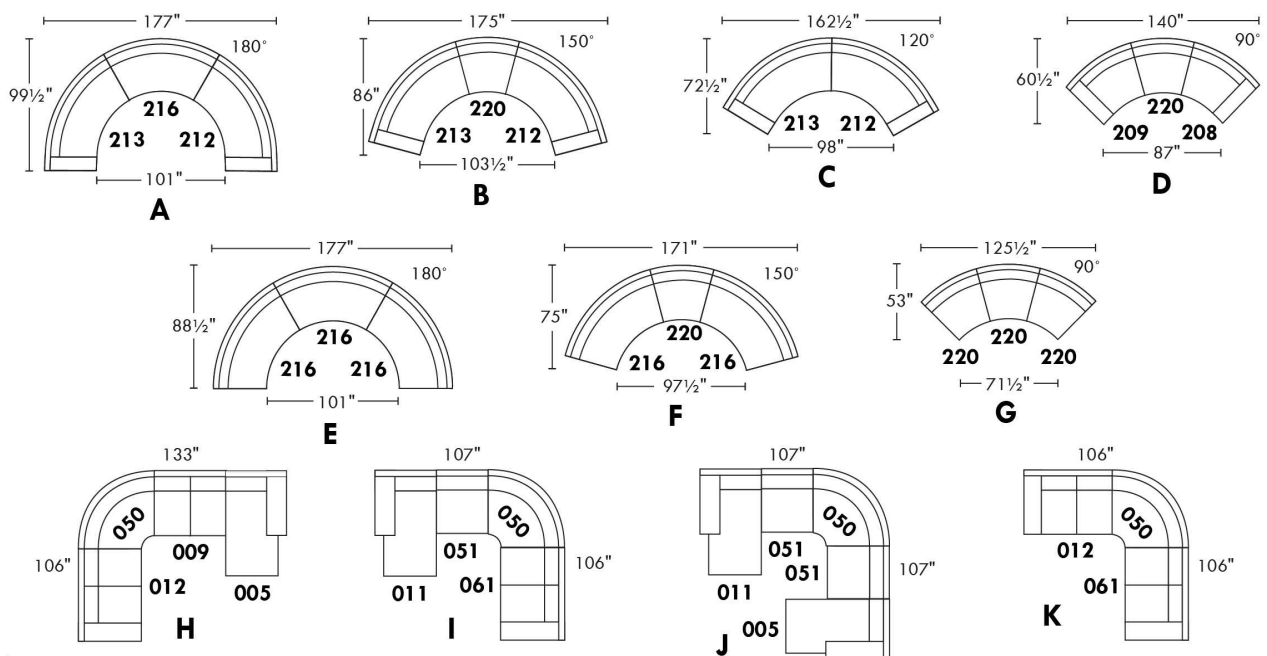

CONFIGURATIONS