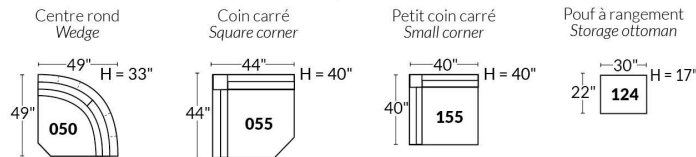

Autres | Others