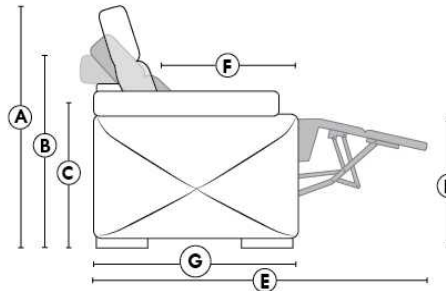

SPECIFICATIONS