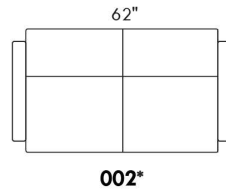

SCARSDALE

Hauteur complète 35" | Hauteur de siège 19" | Hauteur devant bras 27" | Profondeur d'assise 20"
Total Height 35" | Seat Height 19" | Arm Height 27" | Seat Depth 20"

2 COUSSINS DÉCORATIFS INCLUS

2 ARM BOLSTER INCLUDED

PL31

20" x 9" x 2"
rectangulaire | rectangular