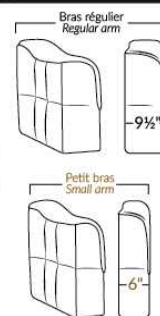

BRAS | ARMS

Option de bras:
Bras Régulier Large 9,5" ou Petit bras 6"

Arm option
Regular arm Large 9.5" or Small arm 6"

Contrôle de l'inclinaison situé à l'extérieur du bras
Recliner control located on the outside of the arm.