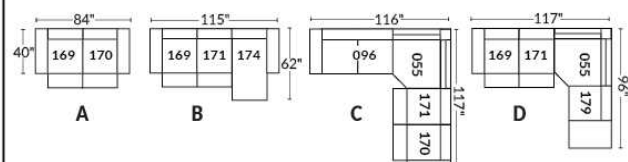

EXEMPLE 30" EXAMPLE