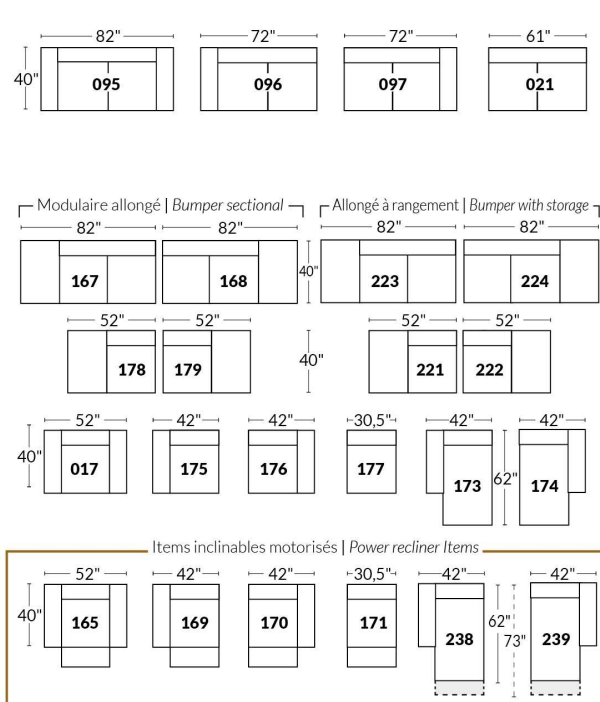

SIÈGE 30" DE LARGE | 30" SEAT WIDTH