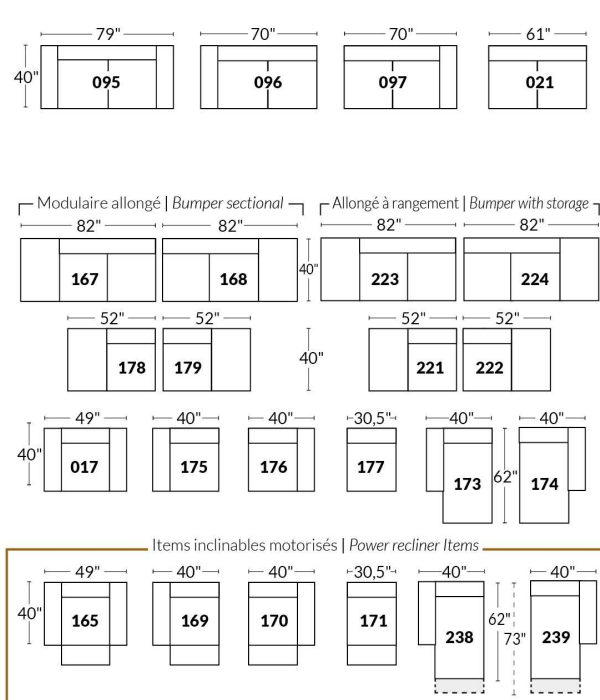

SIÈGE 30" DE LARGE | 30" SEAT WIDTH