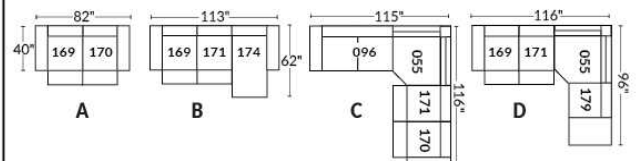

EXEMPLE 30" EXAMPLE