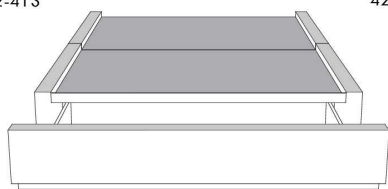

Rangement à tiroir frontal
With Front Drawer
440-441-442
Base lit simple N/D | Single base N/A