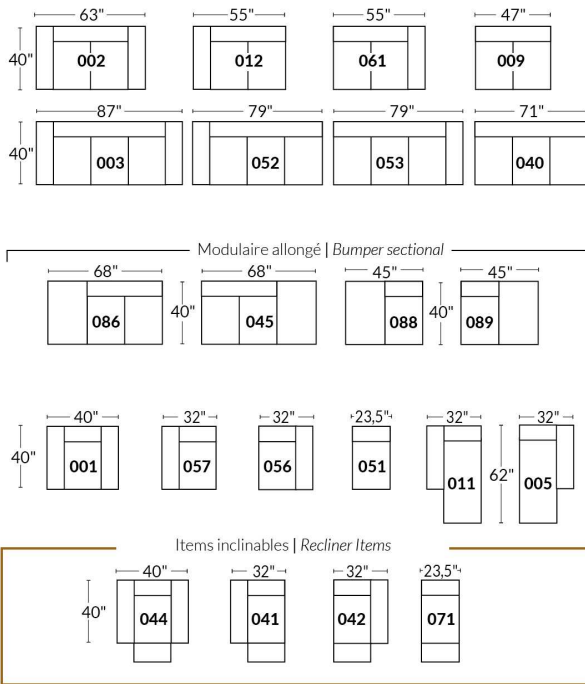

SIÈGE 23" DE LARGE | 23" SEAT WIDTH