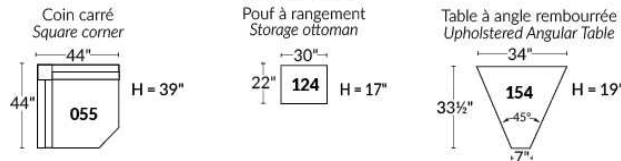

Autres | Others