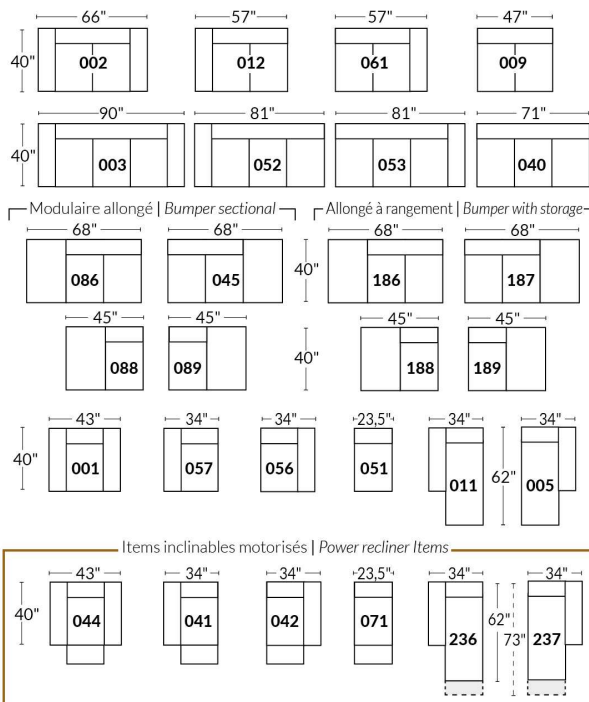

SIÈGE 23" DE LARGE | 23" SEAT WIDTH