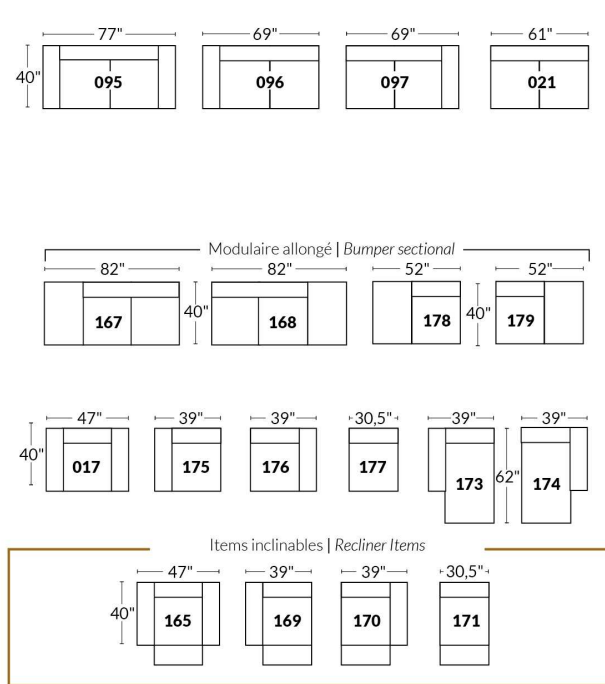

SIÈGE 30" DE LARGE | 30" SEAT WIDTH