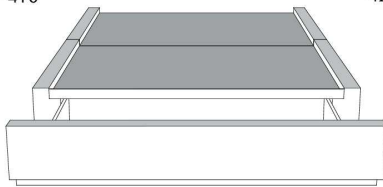

**Rangement à tiroir frontal
With Front Drawer**
440-441-442
Base lit simple N/D | Single base N/A