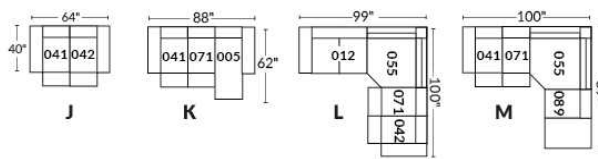

EXEMPLE 23" EXAMPLE