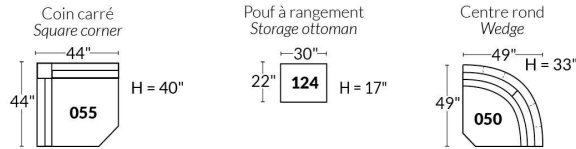

Autres | Others