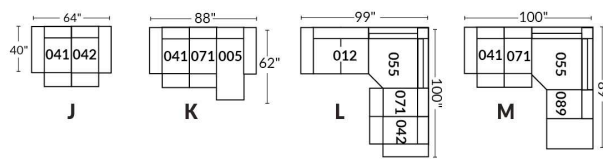

EXEMPLE 23" EXAMPLE