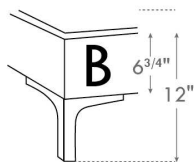

99905 BASE pour tête de lit AVEC oreilles

Bed base for headboard WITH wings

Base avec contour LARGE 4" | Base with WIDE contour 4"

Grandeur | Size King: 87 x 79 x 12 | Queen: 69 x 79 x 12 | Double: 64 x 75 x 12 | Simple/Single: 49 x 75 x 12

* Voir les choix de pattes en bas de page | See leg choices at bottom of page

Base lit simple N/D | Single base N/A

450-451 (2 tiroirs | drawers)
452-453 (1 tiroir | drawer)

Base avec contour MINCE 2" | Base with NARROW contour 2"

Grandeur | Size King: 82 x 77 x 12 | Queen: 64 x 77 x 12 | Double: 59 x 73 x 12 | Simple/Single: 44 x 73 x 12

560-561-563

Pattes en bois seulement
Wood legs only

Grandeur | Size

	King	Queen	Simple | Single
Extérieur | Outside:	82x76x12	65x76x12	44x76x12
Intérieur | Inside:	78x74x12	61x74x12	40x74x12

540-541-542

Base lit simple N/D | Single base N/A

550-551 (2 tiroirs | drawers)
552-553 (1 tiroir | drawer)

*Choix de pattes (Seulement pour base avec pattes) | Leg choices (Only for Bed base with legs)

LG60 Metal

N.B.

La hauteur du pied et longeron varie selon la patte choisie.
Foot & siderail height varies according to leg choice.

www.jaymar.ca