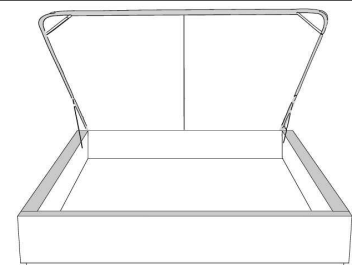

Avec rangement | With Storage
430-431-432-433