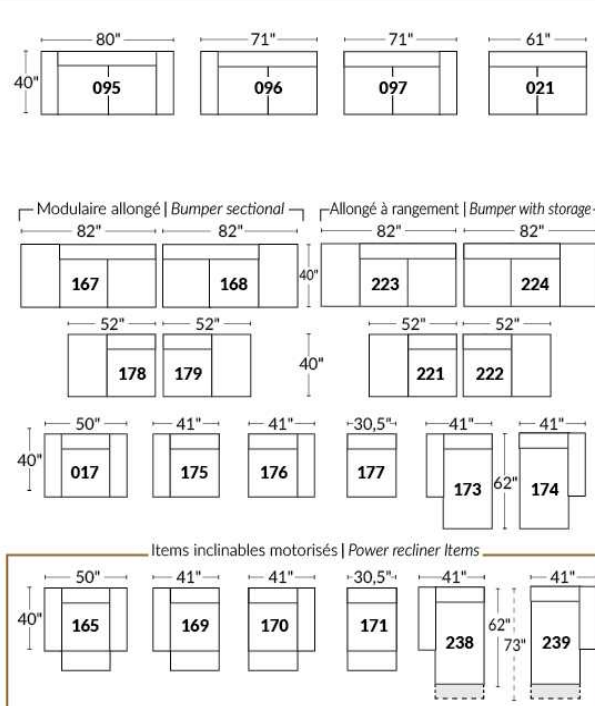

SIÈGE 30" DE LARGE | 30" SEAT WIDTH