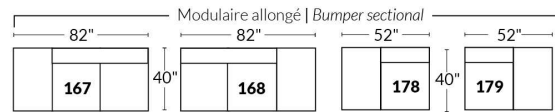

SIÈGE 30" DE LARGE | 30" SEAT WIDTH