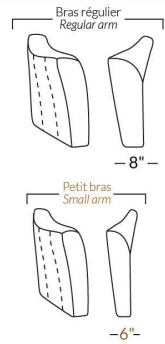

BRAS | ARMS

Option de bras:
Bras Régulier Large 8" ou Petit bras 6"

Arm option
Regular arm Large 8" or Small arm 6"

Contrôle de l'inclinaison situé à l'extérieur du bras
Recliner control located on the outside of the arm.