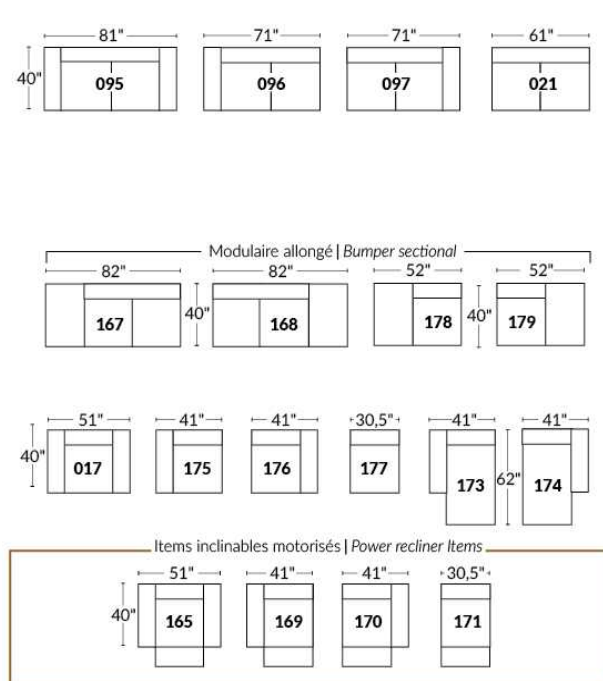

SIÈGE 30" DE LARGE | 30" SEAT WIDTH