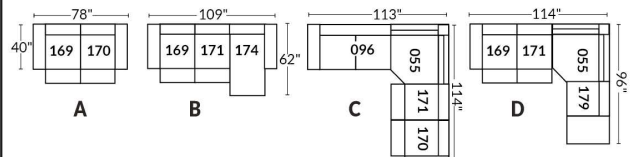

EXEMPLE 30" EXAMPLE