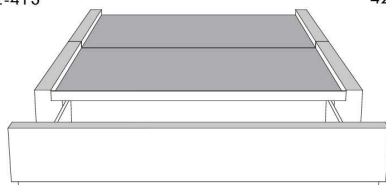

**Rangement à tiroir frontal
With Front Drawer**
440-441-442
Base lit simple N/D | Single base N/A