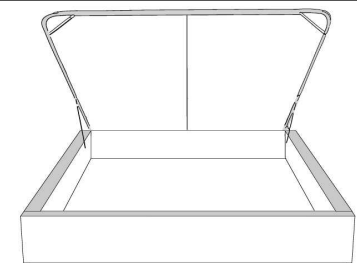

Avec rangement | With Storage
430-431-432-433