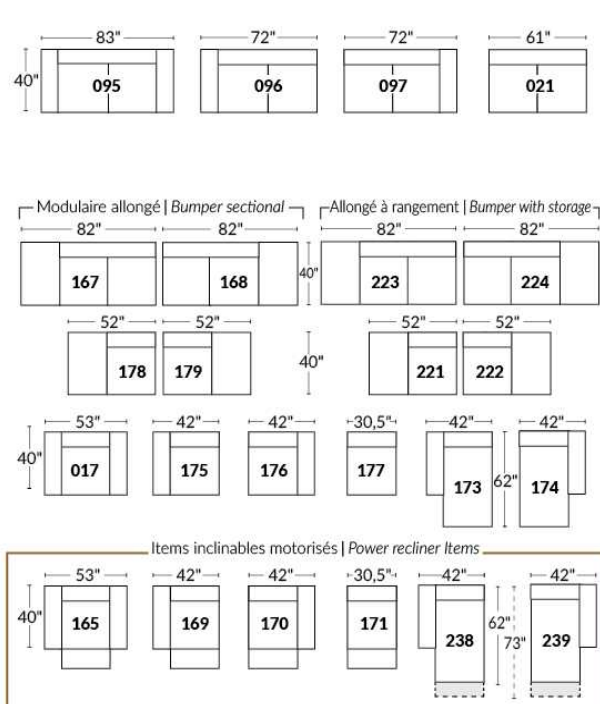

SIÈGE 30" DE LARGE | 30" SEAT WIDTH