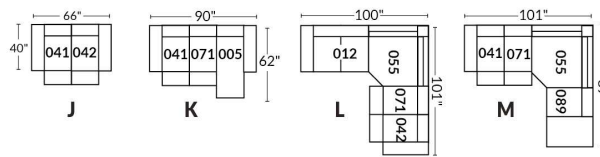

EXEMPLE 23" EXAMPLE