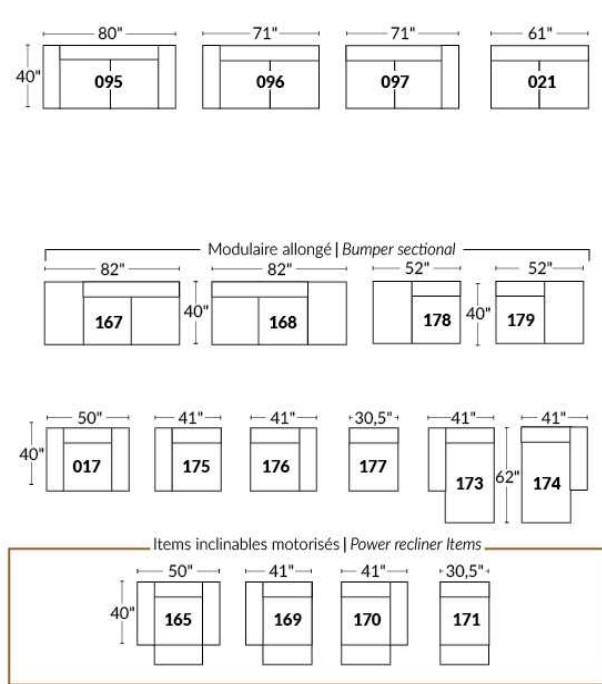

SIÈGE 30" DE LARGE | 30" SEAT WIDTH