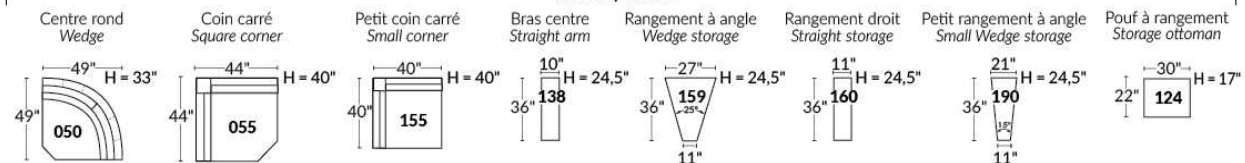

Autres | Others