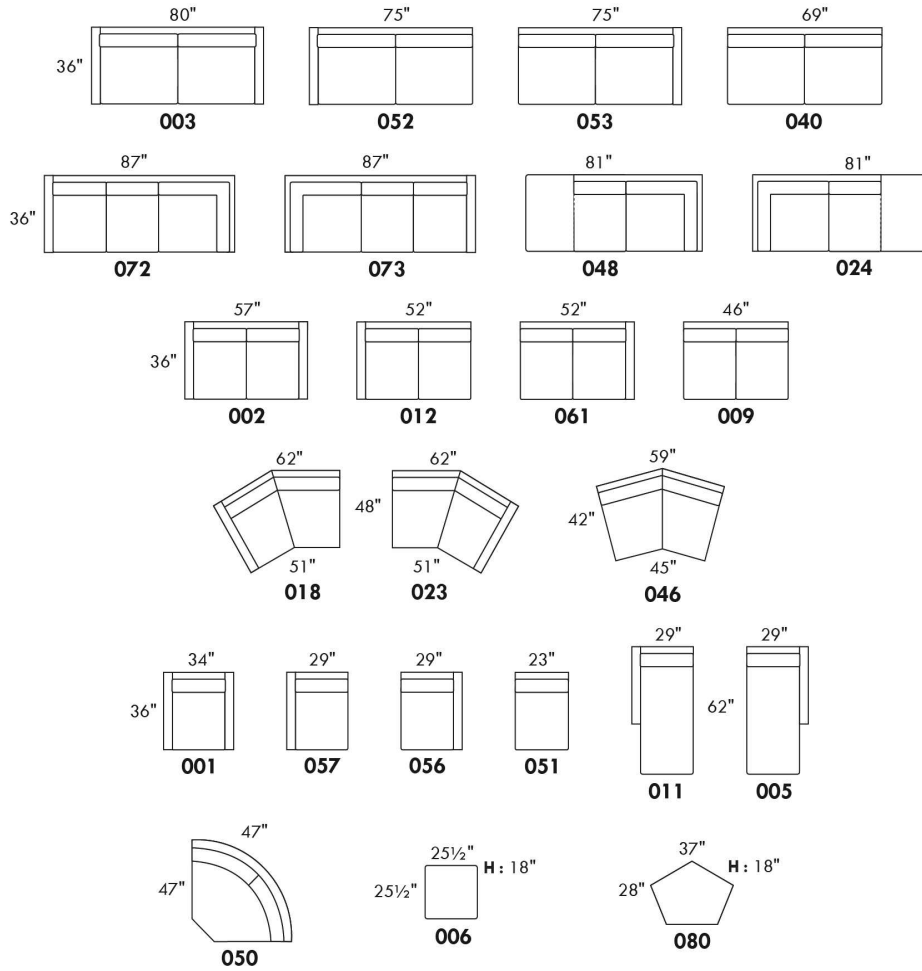

SHIRAZ

Hauteur complète 35" | Hauteur de siège 20" | Hauteur devant bras 27" | Profondeur d'assise 20"
Total Height 35" | Seat Height 20" | Arm Height 27" | Seat Depth 20"