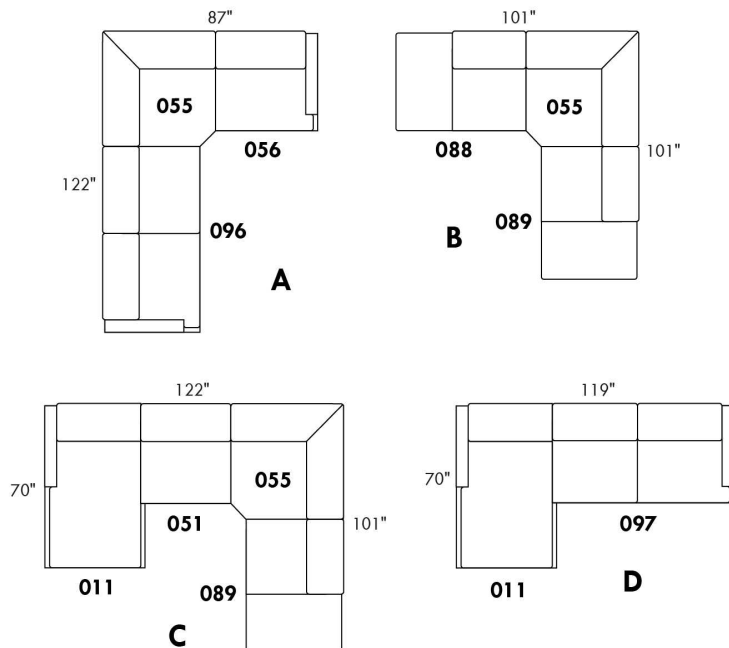

CONFIGURATIONS