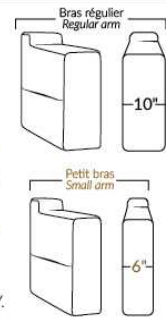

BRAS | ARMS

Option de bras:
Bras Régulier Large 10" ou Petit bras 6"

Arm option
Regular arm Large 10" or Small arm 6"

Contrôle de l'inclinaison situé à l'intérieur du bras
Recliner control located on the inside of the arm.

Option d'accessoires disponible sur le bras régulier seulement
Accessories option, available on Regular arms ONLY.