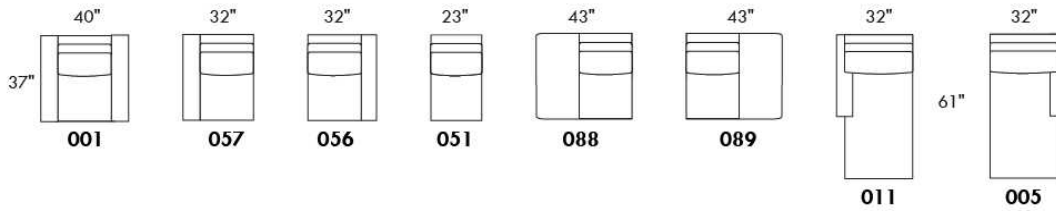

ODESSA

Hauteur complète 35" | Hauteur de siège 19" | Hauteur devant bras 25" | Profondeur d'assise 21"/22"
Total Height 35" | Seat Height 19" | Arm Height 25" | Seat Depth 21"/22"

www.jaymar.ca