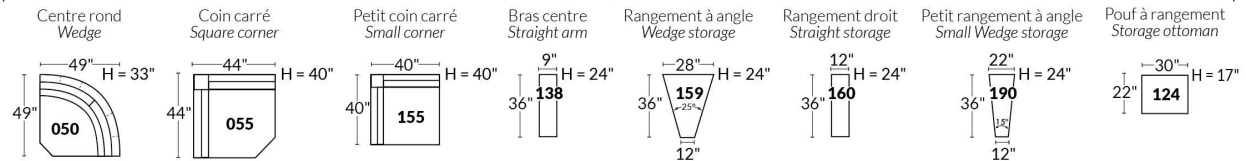

Autres | Others