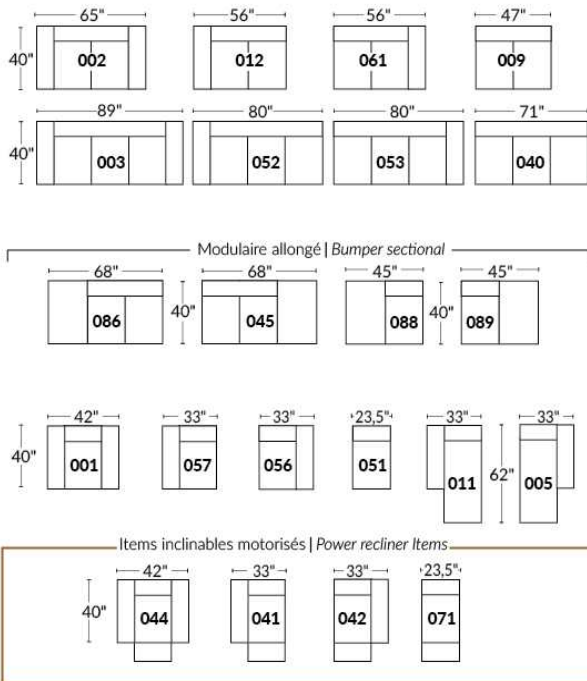

SIÈGE 23" DE LARGE | 23" SEAT WIDTH