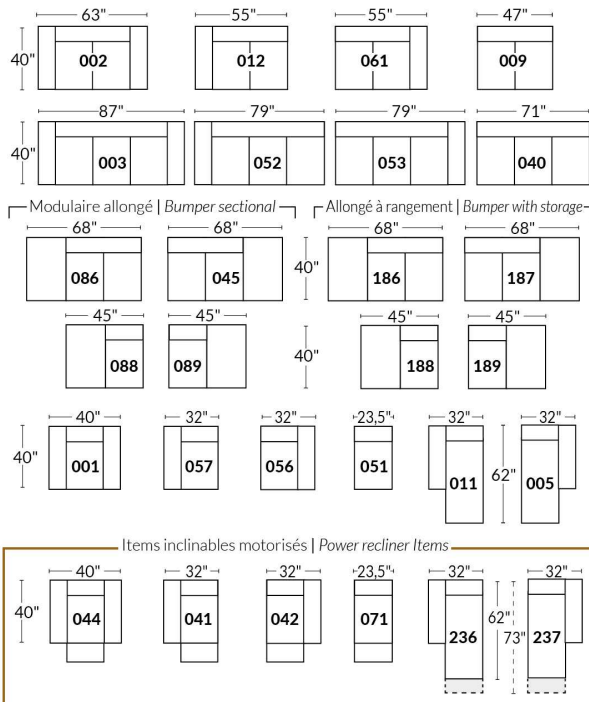

SIÈGE 23" DE LARGE | 23" SEAT WIDTH