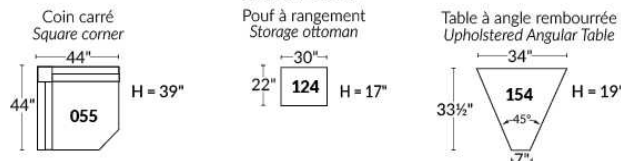

Autres | Others