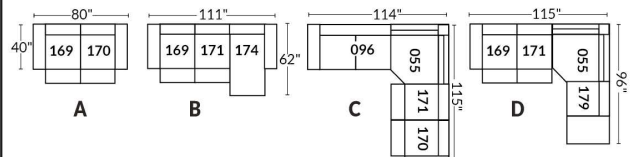

EXEMPLE 30" EXAMPLE