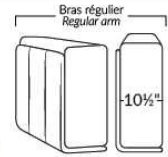

BRAS | ARMS

Option de bras:
Bras Régulier Large 10,5" ou Petit bras 6"