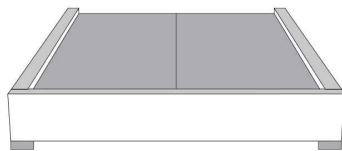

Avec pattes | With Legs
410-411-412-413