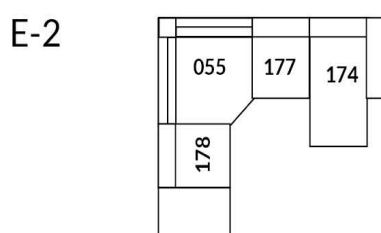

30" Seat Width | Siège 30" de large