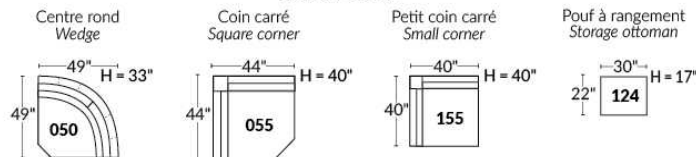

Autres | Others