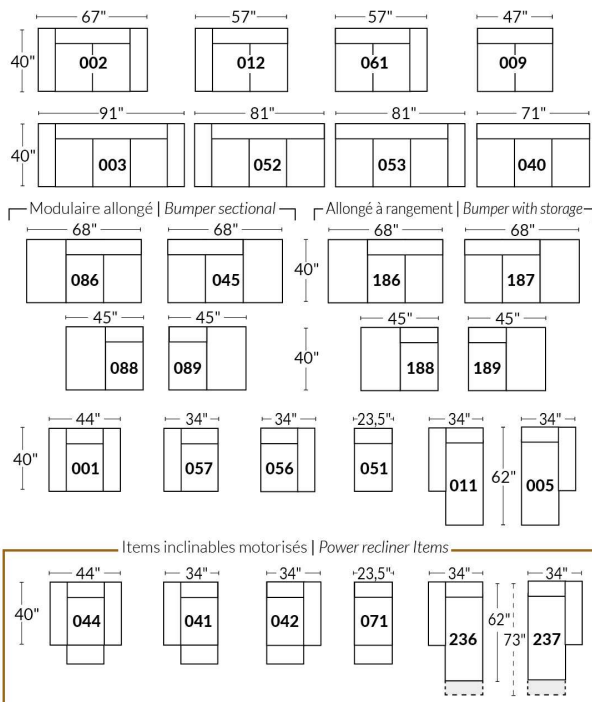

SIÈGE 23" DE LARGE | 23" SEAT WIDTH