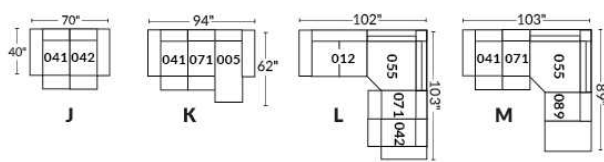

EXEMPLE 23" EXAMPLE