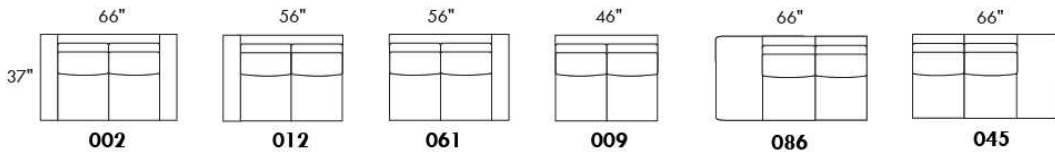

FELIX

Hauteur complète 35" | Hauteur de siège 19" | Hauteur devant bras 25" | Profondeur d'assise 21"/22"
Total Height 35" | Seat Height 19" | Arm Height 25" | Seat Depth 21"/22"

www.jaymar.ca