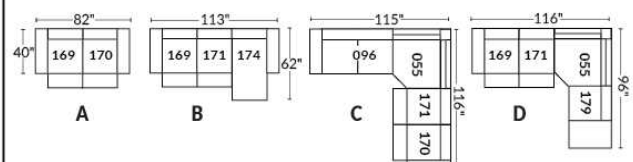

EXEMPLE 30" EXAMPLE