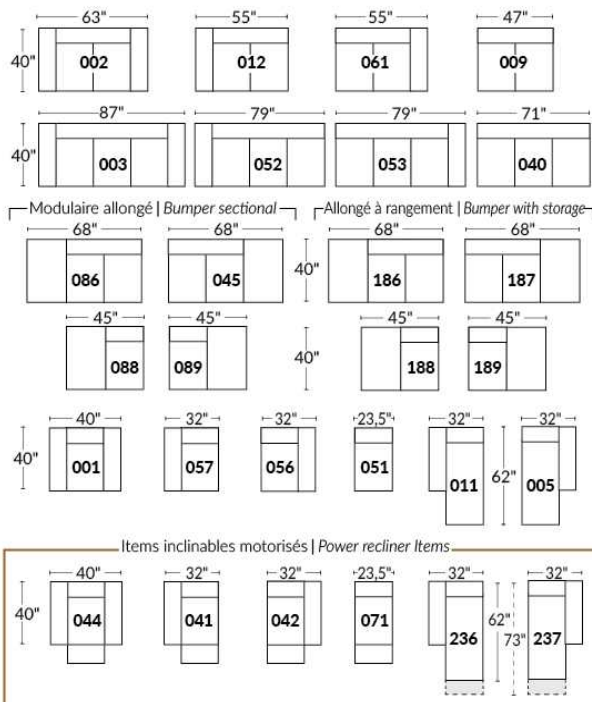

SIÈGE 23" DE LARGE | 23" SEAT WIDTH