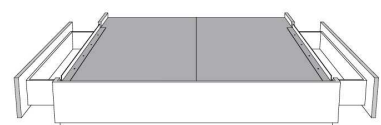

**Rangement à tiroir latéraux
With Side Drawers**

550-551 (2 tiroirs | drawers)

www.jaymar.ca