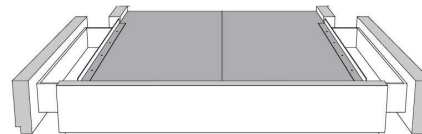

**Rangement à tiroir latéraux
With Side Drawers**
450-451 (2 tiroirs | drawers)
452-453 (1 tiroir | drawer)

Base avec contour MINCE 2" | Base with NARROW contour 2"

Grandeur | Size King: 82 x 77 x 12 | Queen: 64 x 77 x 12 | Double: 59 x 73 x 12 | Simple/Single: 44 x 73 x 12

**Avec pattes - Lit réglable
With Legs - Adjustable bed**
560-561-563

	King	Queen	Simple | Single
Lit grandeur complète : Complete Bed Size :	87x87x56	69x87x56	49x87x56
Intérieur | Inside :	78x82x12	61x82x12	40x82x12