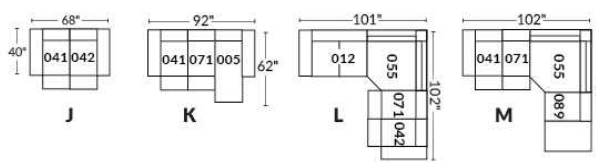

EXEMPLE 23" EXAMPLE