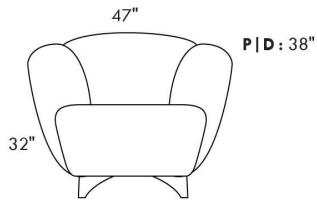

SCORPIO

Hauteur de siège 18" | Hauteur devant bras 34" | Profondeur d'assise 21"
Seat Height 18" | Arm Height 34" | Seat Depth 21"

095*

002*

001

006

COUSSIN DÉCORATIF INCLU
ARM BOLSTER INCLUDED