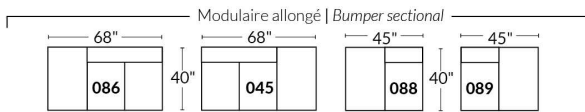

SIÈGE 23" DE LARGE | 23" SEAT WIDTH