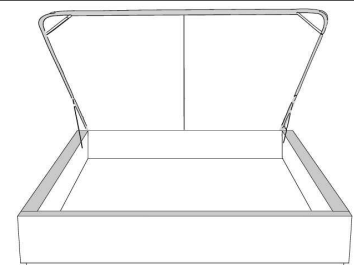

Avec rangement | With Storage
430-431-432-433