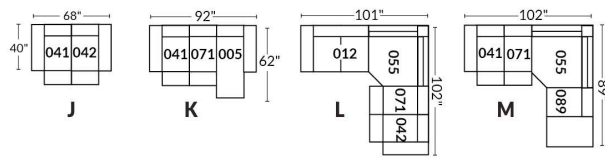

EXEMPLE 23" EXAMPLE