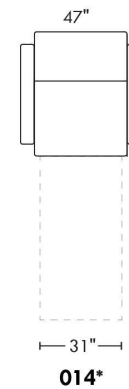

SCARSDALE

Hauteur complète 35" | Hauteur de siège 19" | Hauteur devant bras 27" | Profondeur d'assise 20"
Total Height 35" | Seat Height 19" | Arm Height 27" | Seat Depth 20"

2 COUSSINS DÉCORATIFS INCLUS

2 ARM BOLSTER INCLUDED

PL31

20" x 9" x 2"
rectangulaire | rectangular