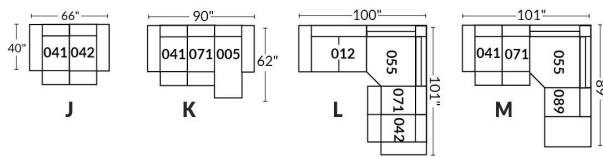

EXEMPLE 23" EXAMPLE