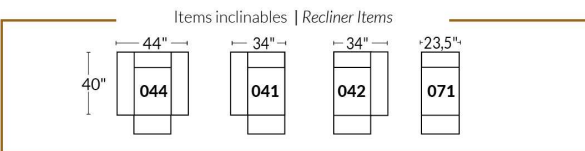

SIÈGE 23" DE LARGE | 23" SEAT WIDTH