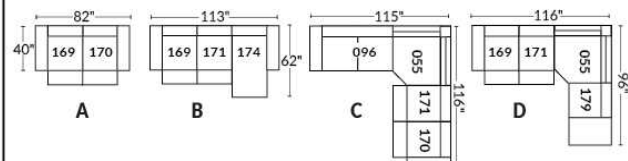

EXEMPLE 30" EXAMPLE