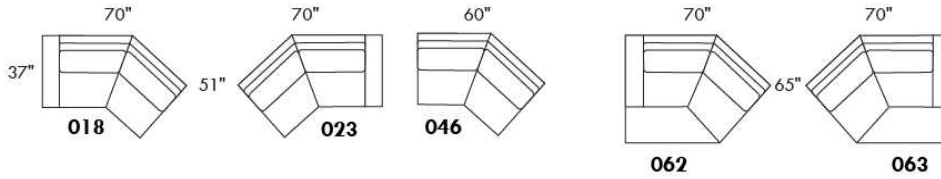

FELIX

Hauteur complète 35" | Hauteur de siège 19" | Hauteur devant bras 25" | Profondeur d'assise 21"/22"
Total Height 35" | Seat Height 19" | Arm Height 25" | Seat Depth 21"/22"

www.jaymar.ca