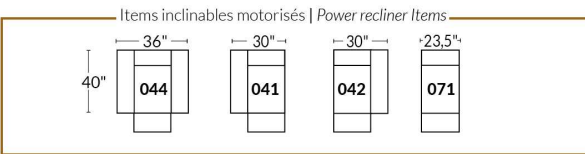

SIÈGE 23" DE LARGE | 23" SEAT WIDTH