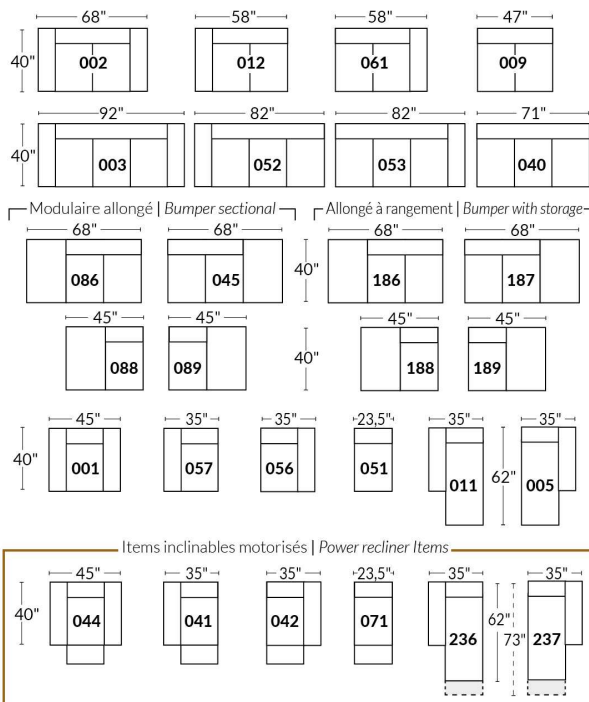

SIÈGE 23" DE LARGE | 23" SEAT WIDTH