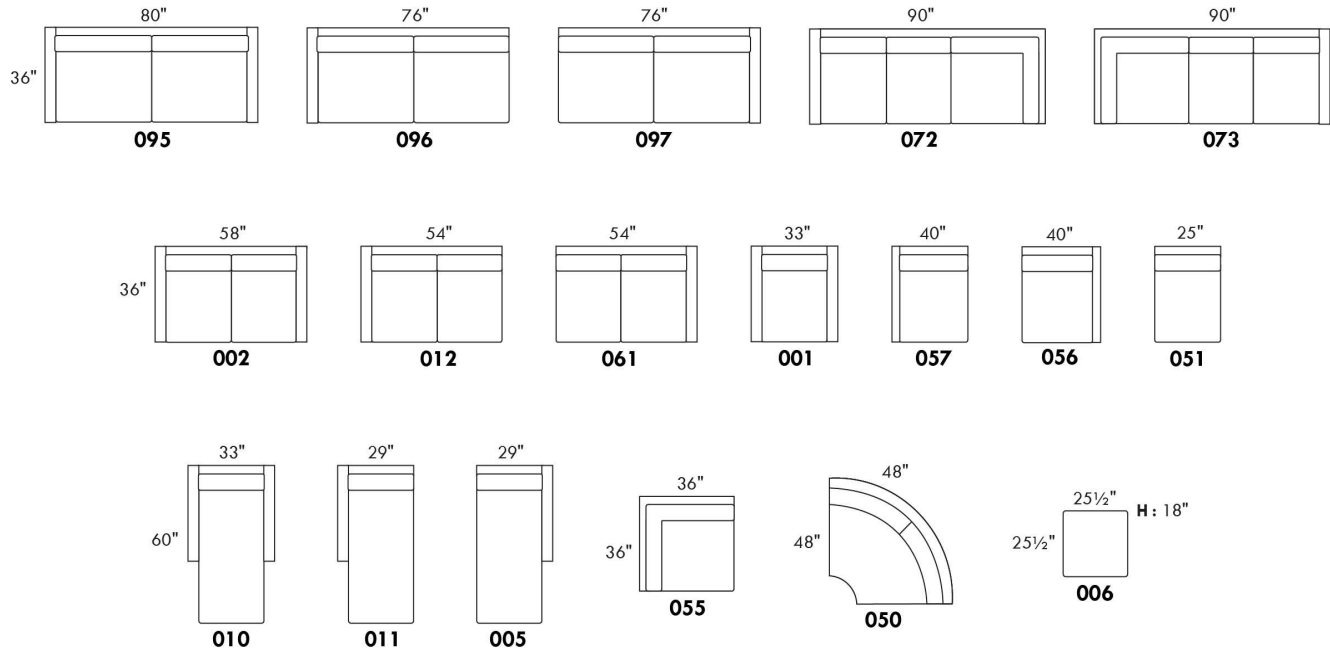

TALBOT

Hauteur complète 35" | Hauteur de siège 19" | Hauteur devant bras 24" | Profondeur d'assise 21"
Total Height 35" | Seat Height 19" | Arm Height 24" | Seat Depth 21"