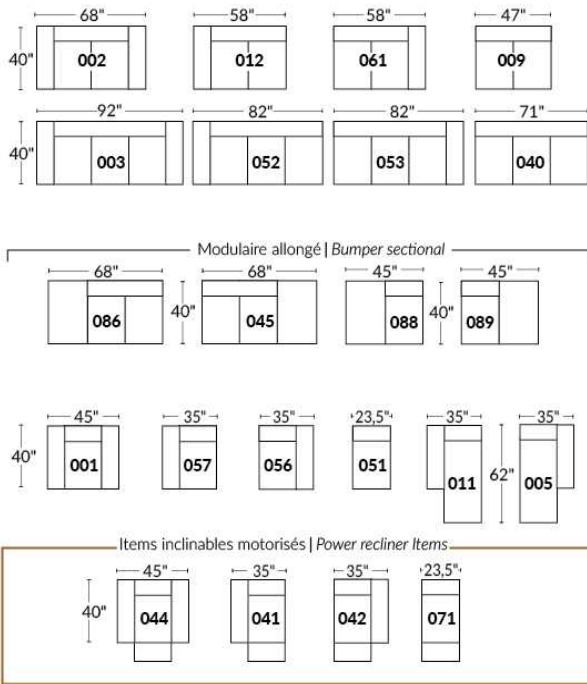

SIÈGE 23" DE LARGE | 23" SEAT WIDTH