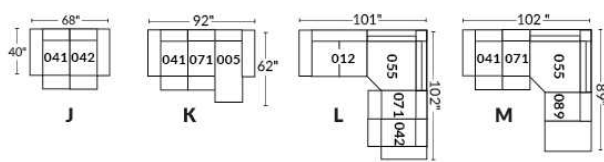

EXEMPLE 23" EXAMPLE