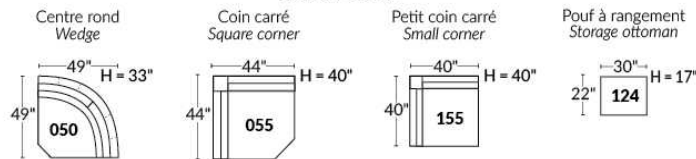

Autres | Others