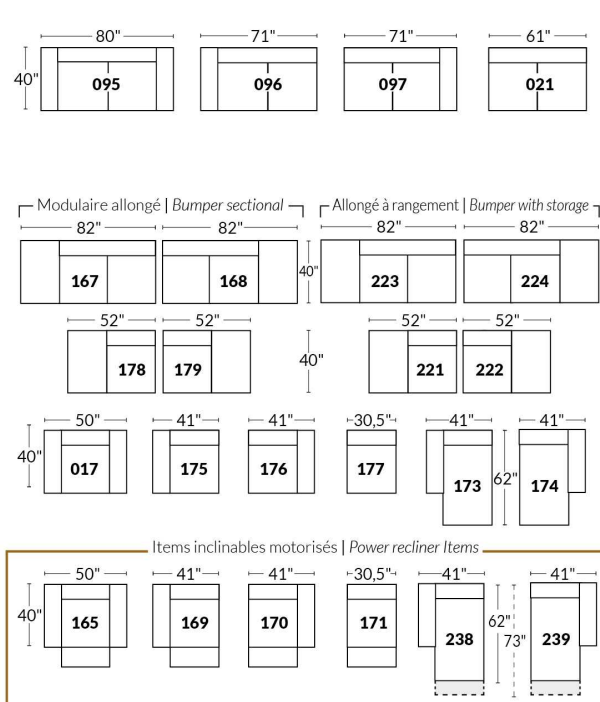

SIÈGE 30" DE LARGE | 30" SEAT WIDTH