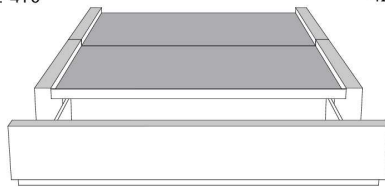

**Rangement à tiroir frontal
With Front Drawer**
440-441-442
Base lit simple N/D | Single base N/A