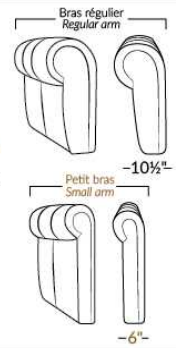

BRAS | ARMS

Option de bras:
Bras Régulier Large 10,5" ou Petit bras 6"

Arm option
Regular arm Large 10,5" or Small arm 6"

Contrôle de l'inclinaison situé à l'intérieur du bras
Recliner control located on the inside of the arm.