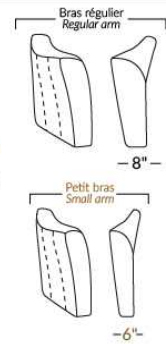

BRAS | ARMS

Option de bras:
Bras Régulier Large 8" ou Petit bras 6"

Arm option
Regular arm Large 8" or Small arm 6"

Contrôle de l'inclinaison situé à l'extérieur du bras
Recliner control located on the outside of the arm.