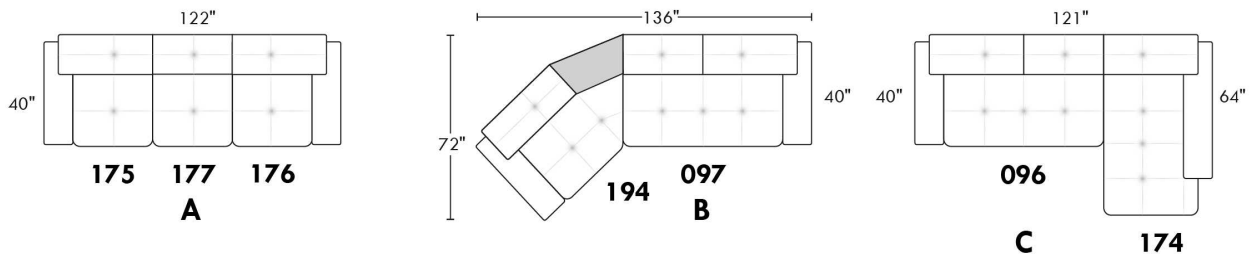

CONFIGURATIONS

www.jaymar.ca
Toutes les dimensions indiquées sont au pouce près. Nos produits sont fabriqués à la main et des variations mineures peuvent survenir.
All dimensions indicated are to the nearest inch. Our product is hand-made and minor variations can occur.