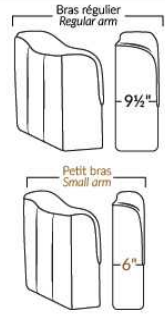

BRAS | ARMS

Option de bras:
Bras Régulier Large 9,5" ou Petit bras 6"

Arm option
Regular arm Large 9.5" or Small arm 6"

Contrôle de l'inclinaison situé à l'intérieur du bras
Recliner control located on the inside of the arm.