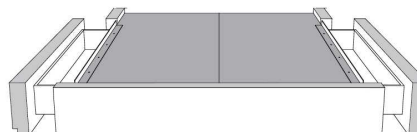

**Rangement à tiroir latéraux
With Side Drawers**
450-451 (2 tiroirs | drawers)
452-453 (1 tiroir | drawer)

Base avec contour MINCE 2" | Base with NARROW contour 2"

Grandeur | Size King: 82 x 77 x 12 | Queen: 64 x 77 x 12 | Double: 59 x 73 x 12 | Simple/Single: 44 x 73 x 12

**Avec pattes - Lit réglable
With Legs - Adjustable bed**
560-561-563

	King	Queen	Simple | Single
Lit grandeur complète : Complete Bed Size :	87x87x47	69x87x47	49x87x47
Intérieur | Inside :	78x82x12	61x82x12	40x82x12