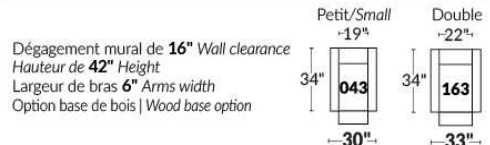

FAUTEUIL BERÇANT PIVOTANT INCLINABLE SWIVEL ROCKING MOTION CHAIR