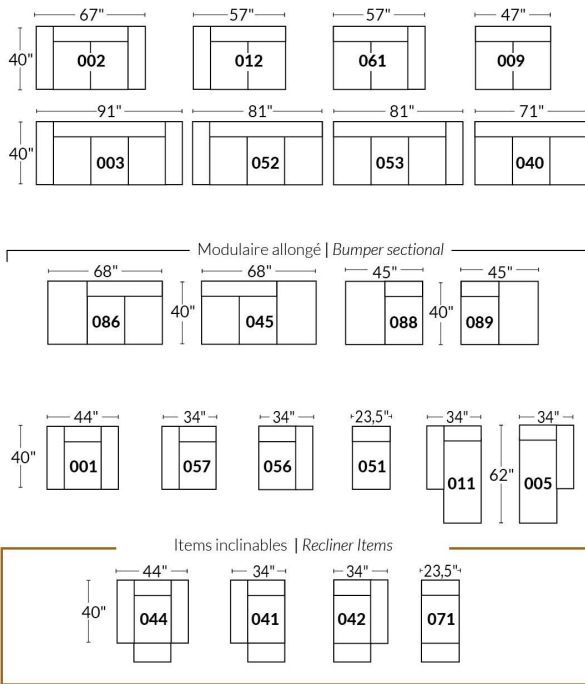

SIÈGE 23" DE LARGE | 23" SEAT WIDTH