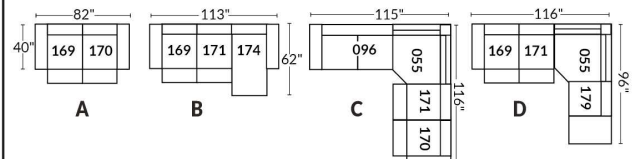

EXEMPLE 30" EXAMPLE