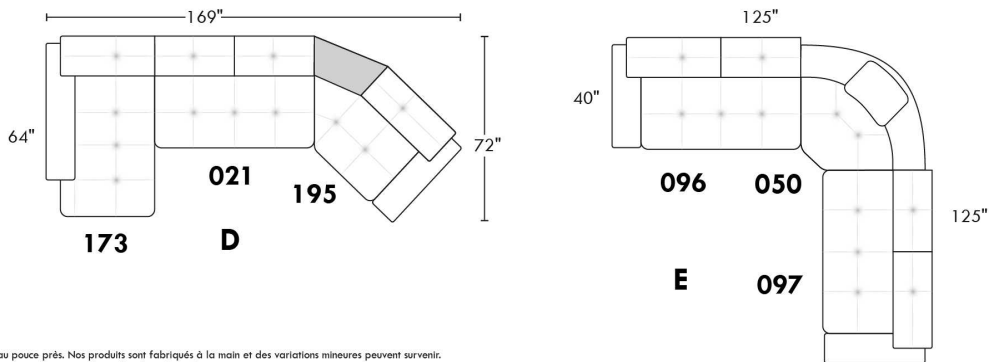

CONFIGURATIONS

www.jaymar.ca
Toutes les dimensions indiquées sont au pouce près. Nos produits sont fabriqués à la main et des variations mineures peuvent survenir.
All dimensions indicated are to the nearest inch. Our product is hand-made and minor variations can occur.