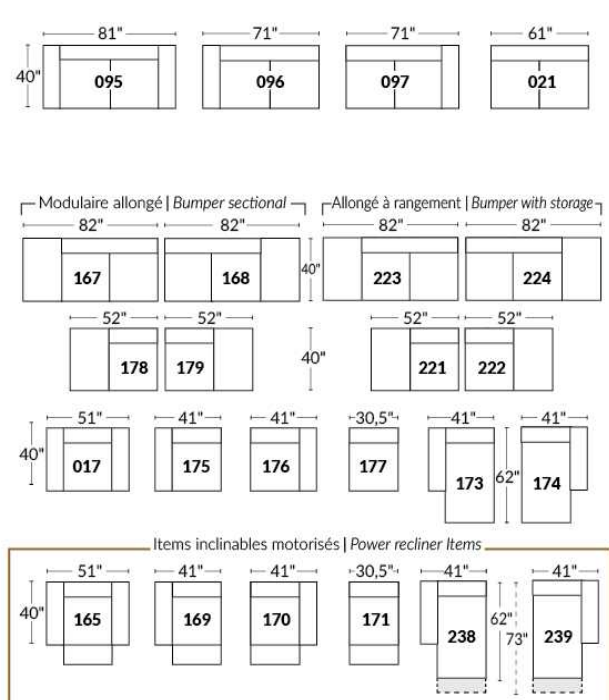

SIÈGE 30" DE LARGE | 30" SEAT WIDTH