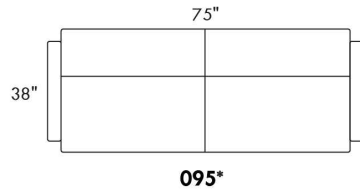

SCARSDALE

Hauteur complète 35" | Hauteur de siège 19" | Hauteur devant bras 27" | Profondeur d'assise 20"
Total Height 35" | Seat Height 19" | Arm Height 27" | Seat Depth 20"

2 COUSSINS DÉCORATIFS INCLUS

2 ARM BOLSTER INCLUDED

PL31

20" x 9" x 2"
rectangulaire | rectangular