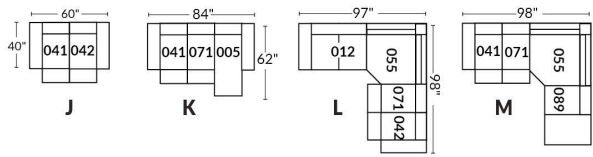

Autres | Others

EXEMPLE 23" EXAMPLE