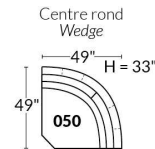

Autres | Others