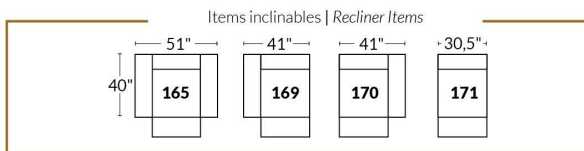

SIÈGE 30" DE LARGE | 30" SEAT WIDTH