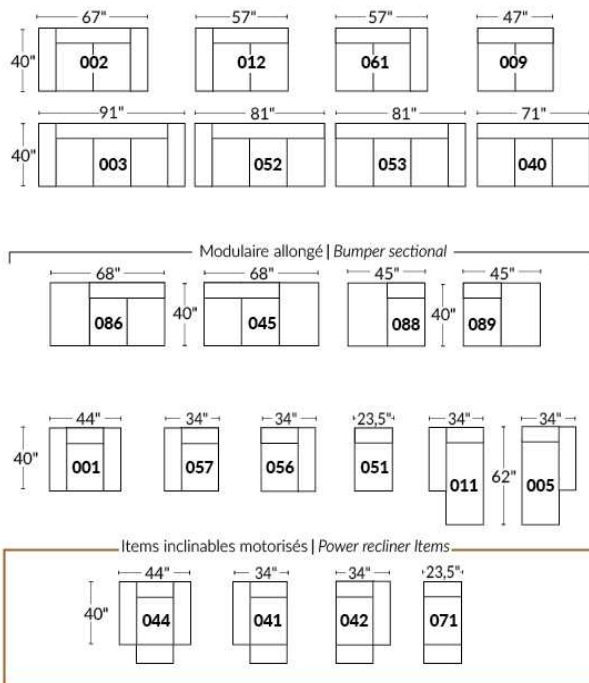

SIÈGE 23" DE LARGE | 23" SEAT WIDTH