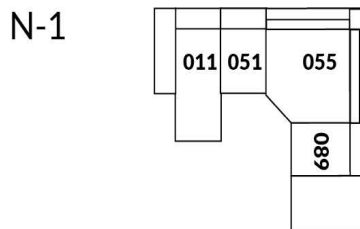

23" Seat Width | Siège 23" de large