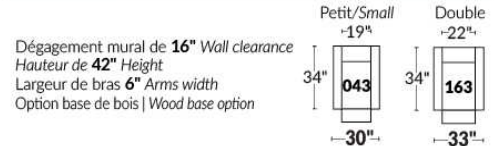

FAUTEUIL BERÇANT PIVOTANT INCLINABLE SWIVEL ROCKING MOTION CHAIR