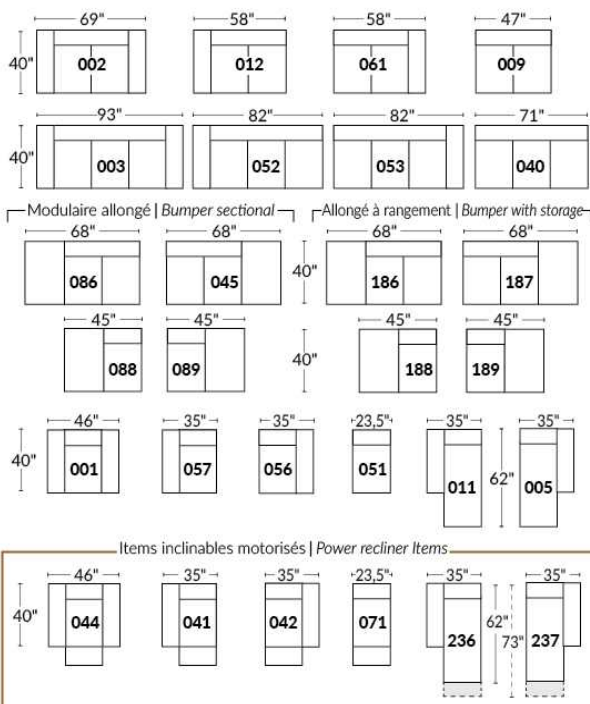

SIÈGE 23" DE LARGE | 23" SEAT WIDTH