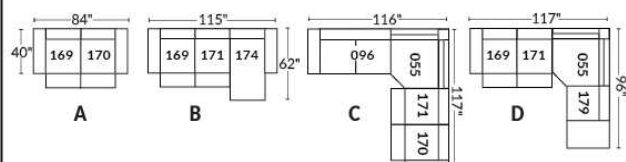

EXEMPLE 30" EXAMPLE