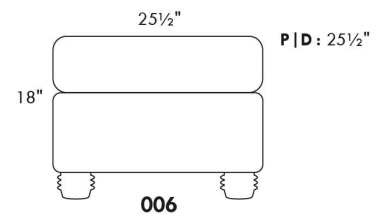

WINDSOR

Hauteur de siège 19" | Hauteur devant bras 26" | Profondeur d'assise 20"
Seat Height 19" | Arm Height 26" | Seat Depth 20"

www.jaymar.ca