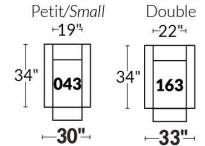

FAUTEUIL BERÇANT PIVOTANT INCLINABLE SWIVEL ROCKING MOTION CHAIR

Dégagement mural de 16" Wall clearance
Hauteur de 42" Height
Largeur de bras 6" Arms width
Option base de bois | Wood base option