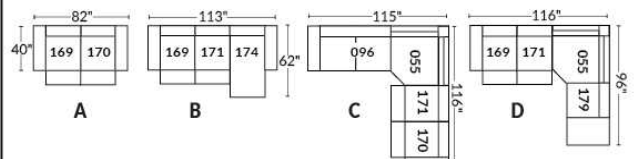

EXEMPLE 30" EXAMPLE