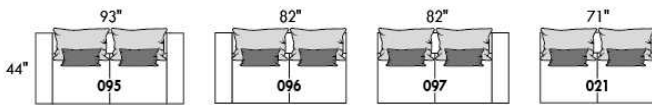

GLAMOUR

HAUTEUR COMPLÈTE: 30"/35" | HAUTEUR SIÈGE: 18" | HAUTEUR DEVANT BRAS: 23" | PROFONDEUR D'ASSISE: 23"
TOTAL HEIGHT: 30"/35" | SEAT HEIGHT: 18" | ARM HEIGHT: 23" | SEAT DEPTH: 23"

FASHION COLLECTION

FASHION I

COUSSINS PLEINE LARGEUR
FULL BACK CUSHIONS

831 34 x 7 x 19
832 24 x 6 x 10

FASHION II

COUSSINS CARRÉS - DOS APPARENT
SQUARE CUSHIONS - VISBLE BACK

833 26 x 7 x 19
834 16 x 6 x 16