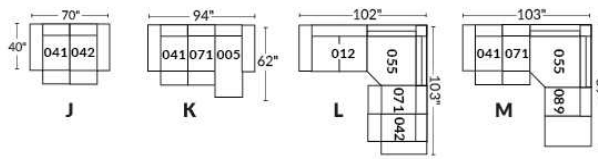

EXEMPLE 23" EXAMPLE