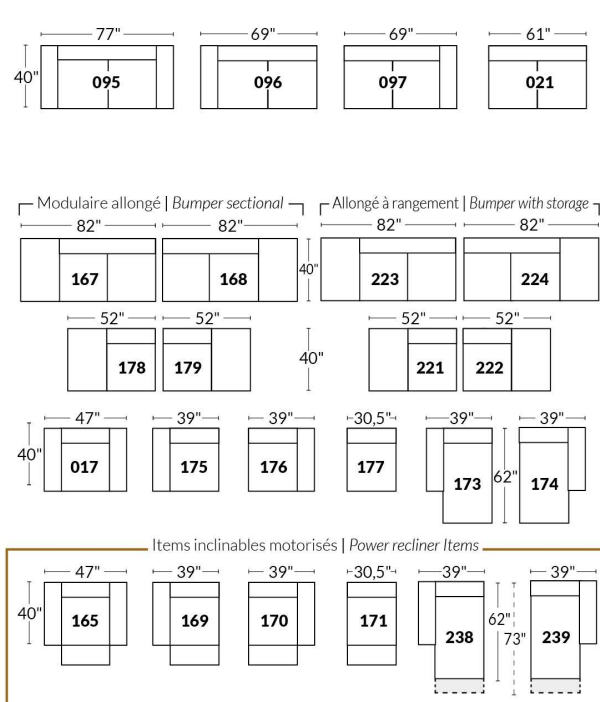

SIÈGE 30" DE LARGE | 30" SEAT WIDTH