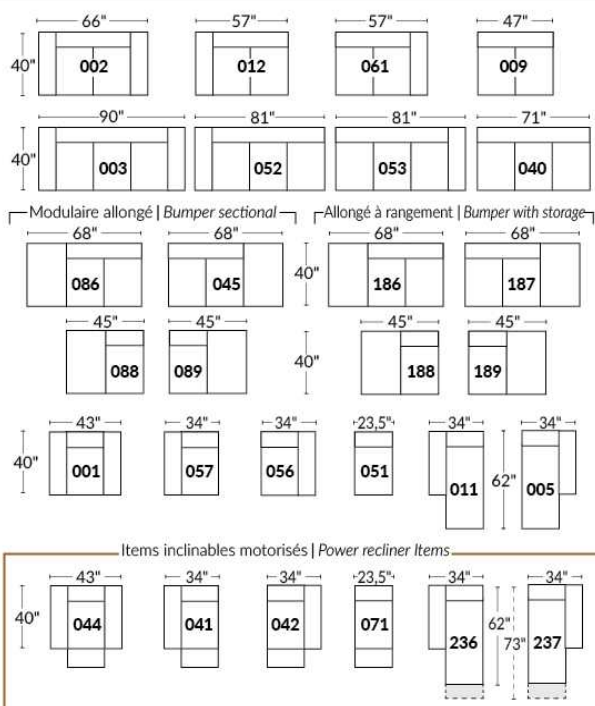

SIÈGE 23" DE LARGE | 23" SEAT WIDTH