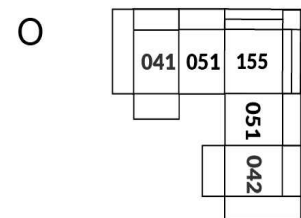

23" Seat Width | Siège 23" de large