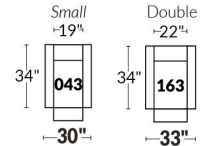

## 23" SEAT WIDTH