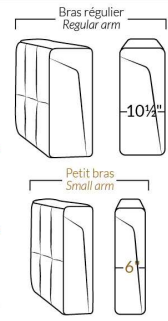

BRAS | ARMS

Option de bras:
Bras Régulier Large 10,5" ou Petit bras 6"

Arm option
Regular arm Large 10,5" or Small arm 6"

Contrôle de l'inclinaison situé à l'intérieur du bras
Recliner control located on the inside of the arm.

Option d'accessoires disponible sur le bras régulier seulement
Accessories option, available on Regular arms ONLY.