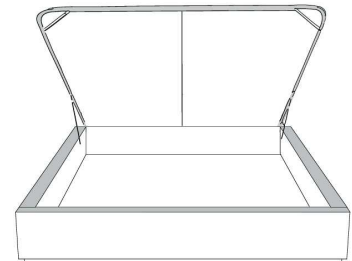

Avec rangement | With Storage
430-431-432-433