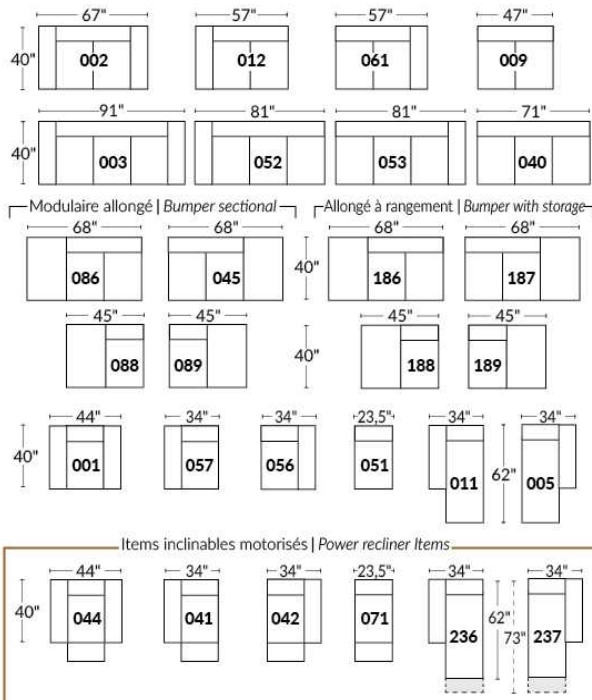

SIÈGE 23" DE LARGE | 23" SEAT WIDTH