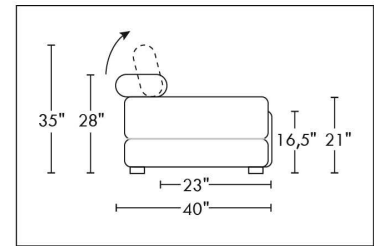

PARIS

Hauteur complète 28"/35" | Hauteur de siège 16½" | Hauteur devant bras 21" | Profondeur d'assise 23"
Total Height 28"/35" | Seat Height 16½" | Arm Height 21" | Seat Depth 23"