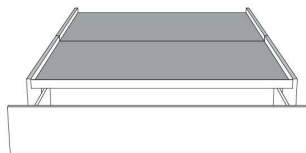

**Rangement à tiroir frontal
With Front Drawer**
540-541-542
Base lit simple N/D | Single base N/A