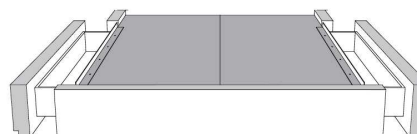

**Rangement à tiroir latéraux
With Side Drawers**
450-451 (2 tiroirs | drawers)
452-453 (1 tiroir | drawer)

Base avec contour MINCE 2" | Base with NARROW contour 2"

Grandeur | Size King: 82 x 84 x 12 | Queen: 64 x 84 x 12 | Double: 59 x 80 x 12 | Simple/Single: 44 x 80 x 12

**Avec pattes - Lit réglable
With Legs - Adjustable bed**
560-561-563

	King	Queen	Simple | Single
Lit grandeur complète : Complete Bed Size :	87x88x72	69x88x72	49x88x72
Intérieur | Inside :	78x82x12	61x82x12	40x82x12