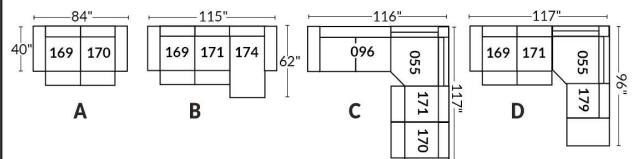

EXEMPLE 30" EXAMPLE