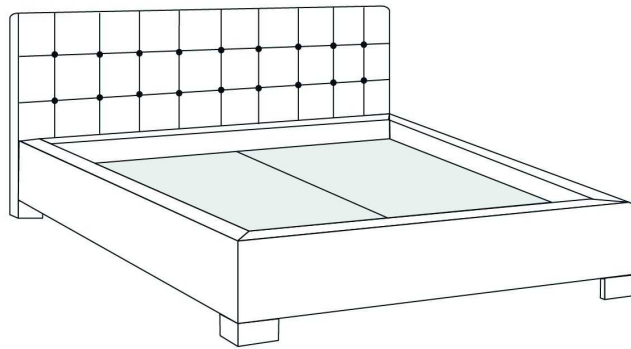

# MELODY

items

Lit/Bed

380 King | 360 Queen | 304 Double | 314 Simple/ Single

Les illustrations sont génériques et n'indiquent pas tous les détails de coutures.  
The sketches are generic and do not reflect all sewing details.