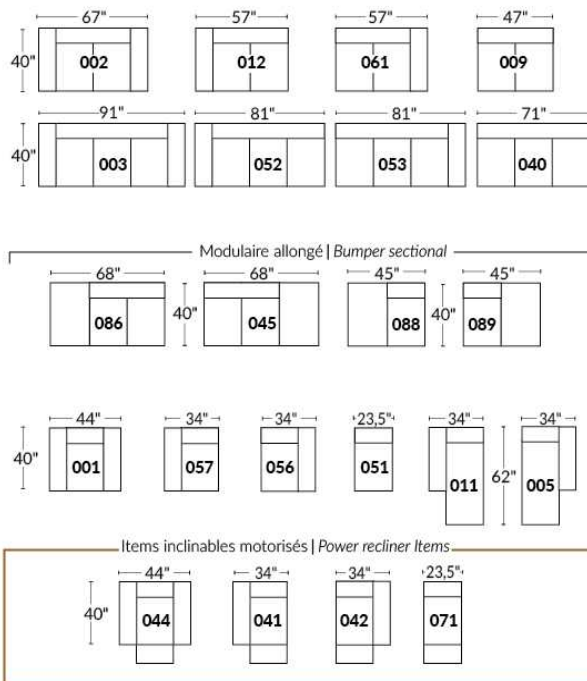

SIÈGE 23" DE LARGE | 23" SEAT WIDTH