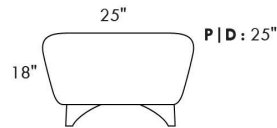

# SCORPIO

Hauteur de siège 18" | Hauteur devant bras 34" | Profondeur d'assise 21"  
Seat Height 18" | Arm Height 34" | Seat Depth 21"

095\*

002\*

001

006

**\*COUSSIN DÉCORATIF INCLU\***  
**\*ARM BOLSTER INCLUDED\***