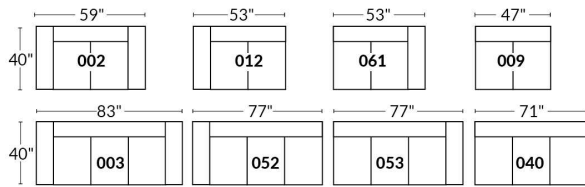

SIÈGE 23" DE LARGE | 23" SEAT WIDTH