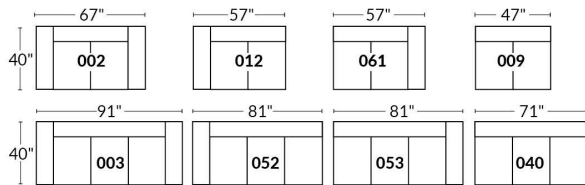

SIÈGE 23" DE LARGE | 23" SEAT WIDTH