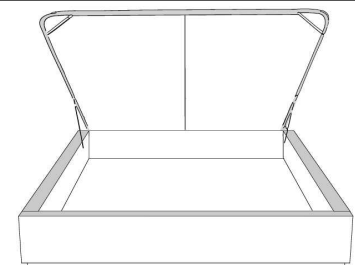

Avec rangement | With Storage
430-431-432-433