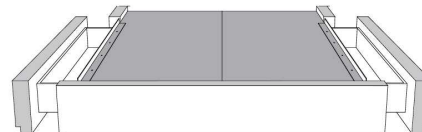

**Rangement à tiroir latéraux
With Side Drawers**
450-451 (2 tiroirs | drawers)
452-453 (1 tiroir | drawer)

Base avec contour MINCE 2" | Base with NARROW contour 2"

Grandeur | Size King: 82 x 84 x 12 | Queen: 64 x 84 x 12 | Double: 59 x 80 x 12 | Simple/Single: 44 x 80 x 12

**Avec pattes - Lit réglable
With Legs - Adjustable bed**
560-561-563

	King	Queen	Simple | Single
Lit grandeur complète : Complete Bed Size :	87x90x56	69x90x56	49x90x56
Intérieur | Inside :	78x82x12	61x82x12	40x82x12