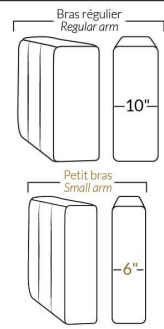

BRAS | ARMS

Option de bras:
Bras Régulier Large 10" ou Petit bras 6"

Arm option
Regular arm Large 10" or Small arm 6"

Contrôle de l'inclinaison situé à l'intérieur du bras
Recliner control located on the inside of the arm.