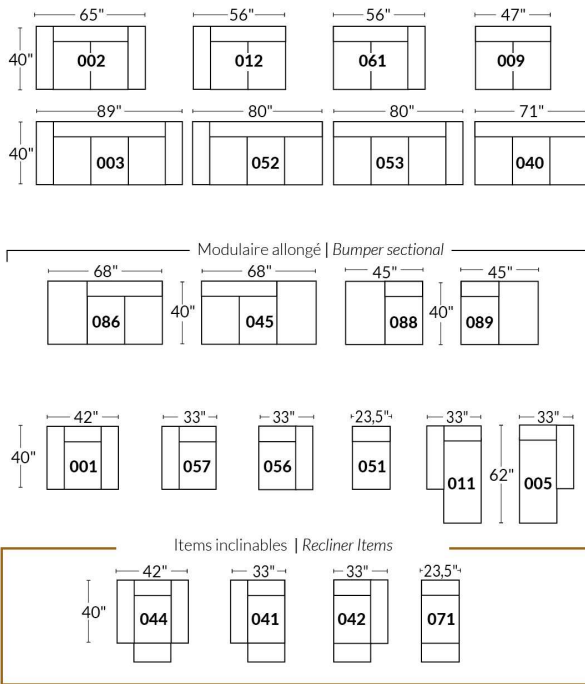

SIÈGE 23" DE LARGE | 23" SEAT WIDTH