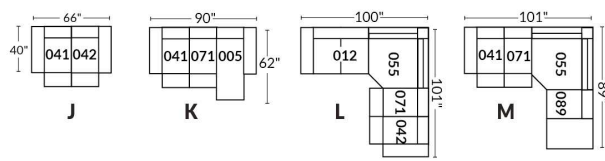

EXEMPLE 23" EXAMPLE