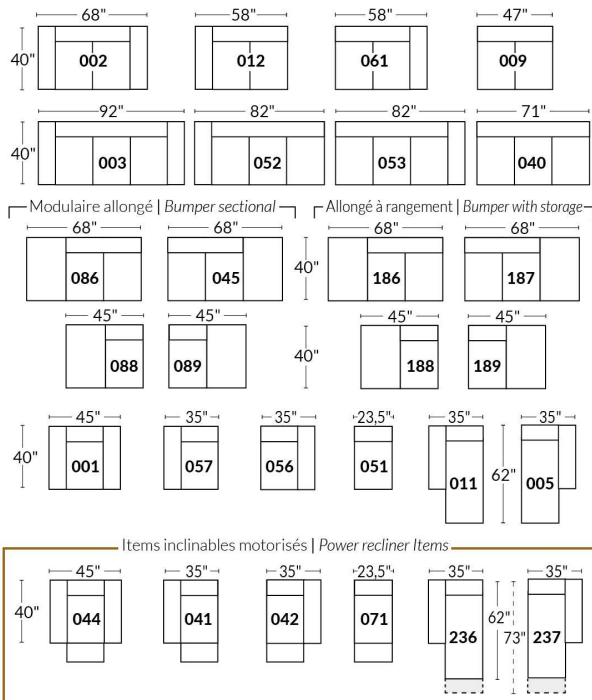

SIÈGE 23" DE LARGE | 23" SEAT WIDTH