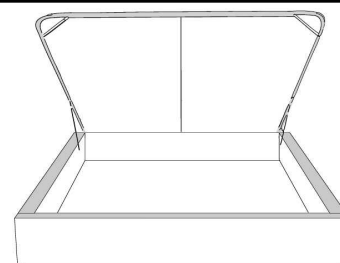

Avec rangement | With Storage
430-431-432-433