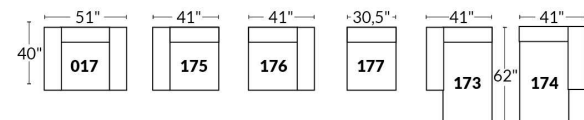

SIÈGE 30" DE LARGE | 30" SEAT WIDTH