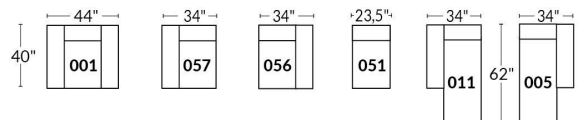

SIÈGE 23" DE LARGE | 23" SEAT WIDTH