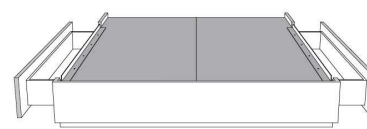

**Rangement à tiroir latéraux
With Side Drawers**
550-551 (2 tiroirs | drawers)
552-553 (1 tiroir | drawer)