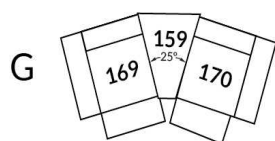

Home Theatre CONFIGURATIONS Cinéma maison