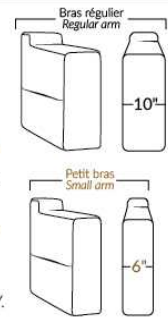

BRAS | ARMS

Option de bras:
Bras Régulier Large 10" ou Petit bras 6"

Arm option
Regular arm Large 10" or Small arm 6"

Contrôle de l'inclinaison situé à l'intérieur du bras
Recliner control located on the inside of the arm.

Option d'accessoires disponible sur
le bras régulier seulement
Accessories option, available on Regular arms ONLY.