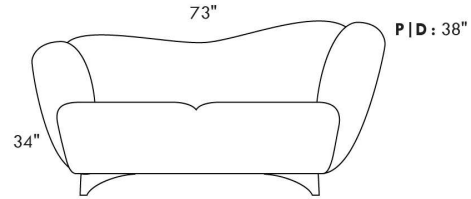

SCORPIO

Hauteur de siège 18" | Hauteur devant bras 34" | Profondeur d'assise 21"
Seat Height 18" | Arm Height 34" | Seat Depth 21"

095*

002*

001

006

COUSSIN DÉCORATIF INCLU
ARM BOLSTER INCLUDED