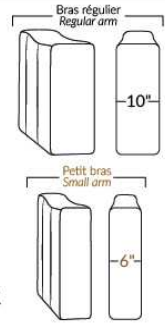

BRAS | ARMS

Option de bras:
Bras Régulier Large 10" ou Petit bras 6"

Arm option
Regular arm Large 10" or Small arm 6"

Controleur de l'inclinaison situé à l'intérieur du bras
Recliner control located on the inside of the arm.

Option d'accessoires disponible sur le bras régulier seulement
Accessories option, available on Regular arms ONLY.