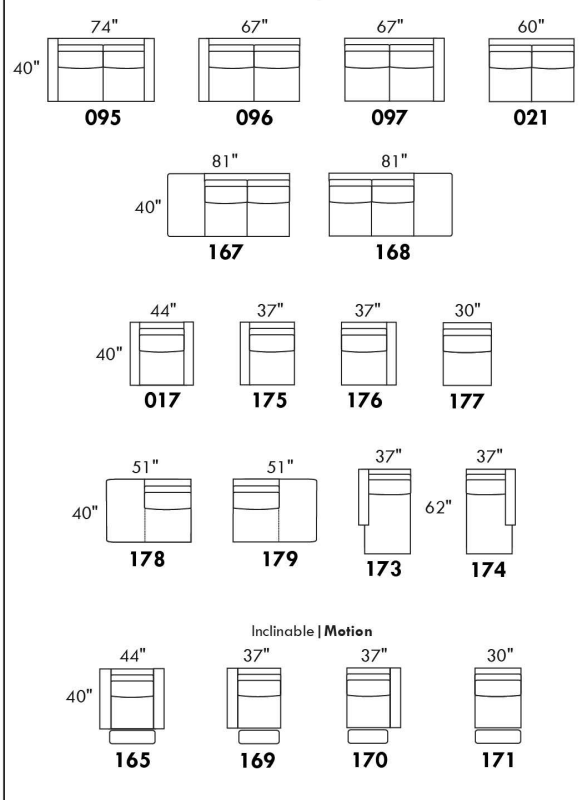

## SIÈGE 23" DE LARGE | 23" SEAT WIDTH