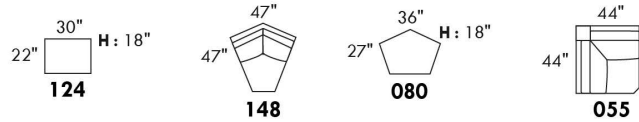

## SIÈGE 23" DE LARGE | 23" SEAT WIDTH