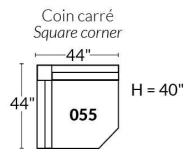

Autres | Others