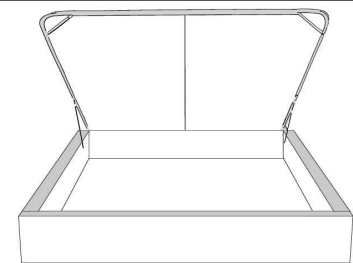

Avec rangement | With Storage
430-431-432-433