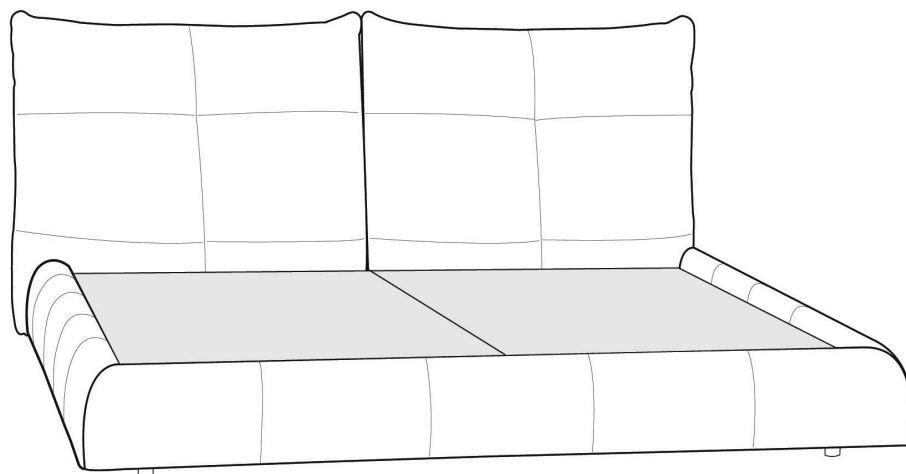

Lit **WAVE** Bed

Lit régulier | *Regular Bed*

380 King | 360 Queen | 304 Double | 314 Simple/ *Single*