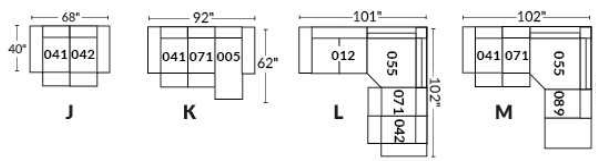

EXEMPLE 23" EXAMPLE