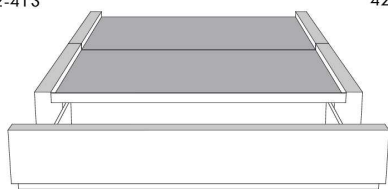

**Rangement à tiroir frontal
With Front Drawer**
440-441-442
Base lit simple N/D | Single base N/A