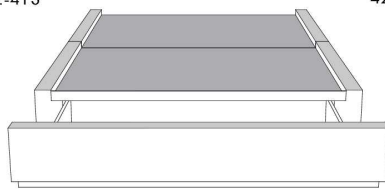

**Rangement à tiroir frontal
With Front Drawer**
440-441-442
Base lit simple N/D | Single base N/A