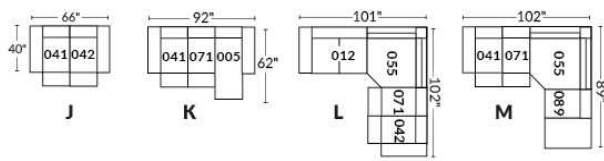

EXEMPLE 23" EXAMPLE