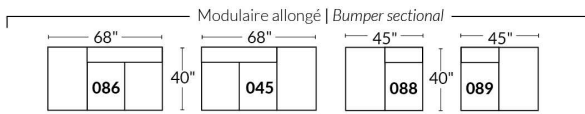

SIÈGE 23" DE LARGE | 23" SEAT WIDTH