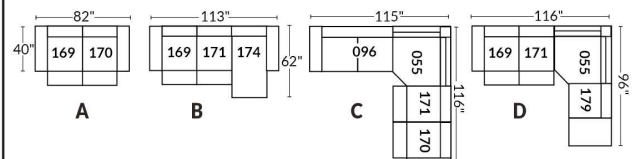

EXEMPLE 30" EXAMPLE