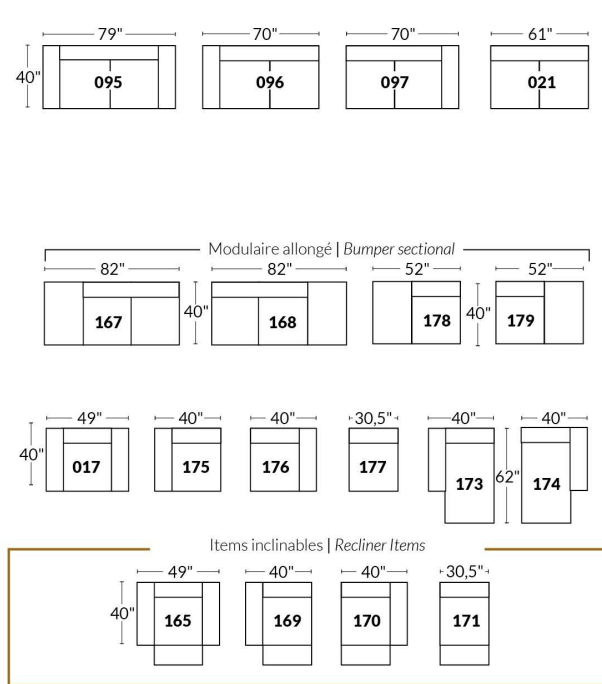

SIÈGE 30" DE LARGE | 30" SEAT WIDTH