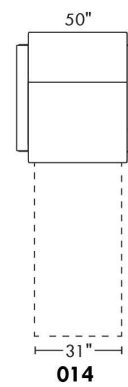

ESTHER

Hauteur complète 35" | Hauteur de siège 19" | Hauteur devant bras 26" | Profondeur d'assise 21"
Total Height 35" | Seat Height 19" | Arm Height 26" | Seat Depth 21"

www.jaymar.ca