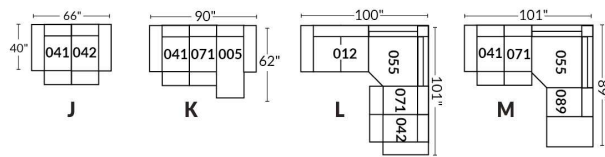

EXEMPLE 23" EXAMPLE