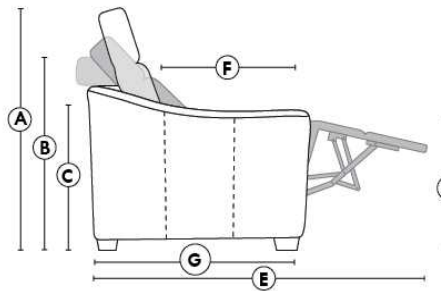

SPECIFICATIONS