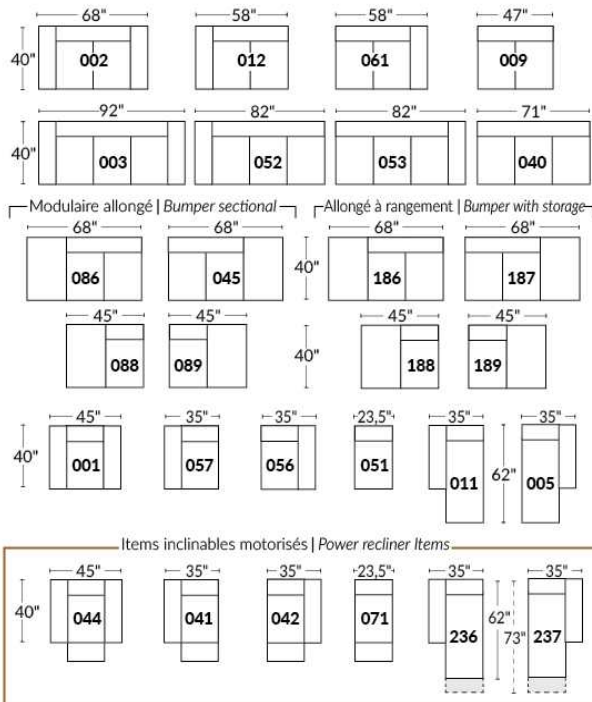

SIÈGE 23" DE LARGE | 23" SEAT WIDTH