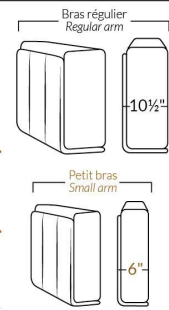

BRAS | ARMS

Option de bras:
Bras Régulier Large 10,5" ou Petit bras 6"

Arm option
Regular arm Large 10,5" or Small arm 6"

Contrôle de l'inclinaison situé à l'intérieur du bras
Recliner control located on the inside of the arm.

Option d'accessoires disponible sur le bras régulier seulement
Accessories option, available on Regular arms ONLY.