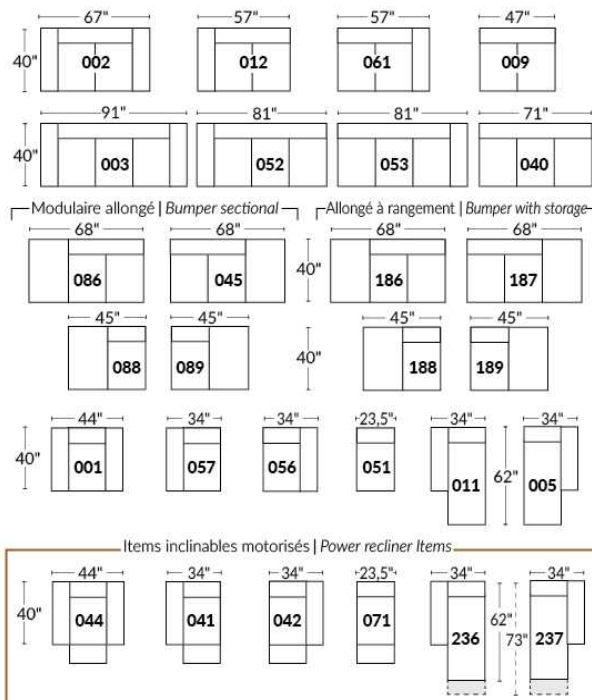

SIÈGE 23" DE LARGE | 23" SEAT WIDTH