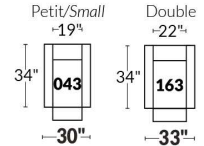

FAUTEUIL BERÇANT PIVOTANT INCLINABLE SWIVEL ROCKING MOTION CHAIR

Dégagement mural de 16" / Wall clearance
Hauteur de 42" / Height
Largeur de bras 6" / Arms width
Option base de bois / Wood base option