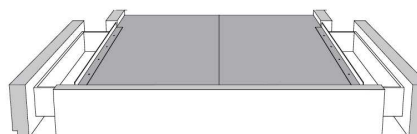

Rangement à tiroir latéraux
With Side Drawers
450-451 (2 tiroirs | drawers)
452-453 (1 tiroir | drawer)

Base avec contour MINCE 2" | Base with NARROW contour 2"

Grandeur | Size King: 82 x 84 x 12 | Queen: 64 x 84 x 12

Avec pattes - Lit réglable
With Legs - Adjustable bed
560-561-563

	King	Queen
Lit grandeur complète - Complete Bed Size :	96x96x44	79x96x44
Intérieur | Inside :	78x82x12	61x82x12