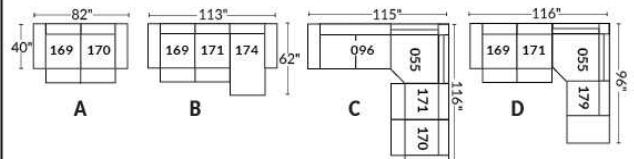

EXEMPLE 30" EXAMPLE