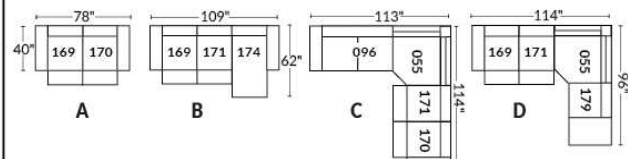

EXEMPLE 30" EXAMPLE