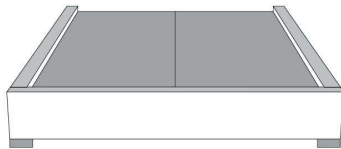

Base avec contour LARGE 4" | Base with WIDE contour 4"

Grandeur | Size King: 87 x 86 x 12 | Queen: 69 x 86 x 12 | Double: 64 x 82 x 12 | Simple/Single: 49 x 82 x 12

Avec pattes | With Legs
410-411-412-413