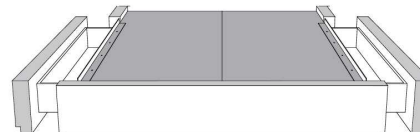

Rangement à tiroir latéraux
With Side Drawers
450-451 (2 tiroirs | drawers)
452-453 (1 tiroir | drawer)

Base avec contour MINCE 2" | Base with NARROW contour 2"

Grandeur | Size King: 82 x 77 x 12 | Queen: 64 x 77 x 12 | Double: 59 x 73 x 12 | Simple/Single: 44 x 73 x 12

Avec pattes - Lit réglable
With Legs - Adjustable bed
560-561-563

	King	Queen	Simple | Single
Lit grandeur complète : Complete Bed Size :	87x87x56	69x87x56	49x87x56
Intérieur | Inside :	78x82x12	61x82x12	40x82x12