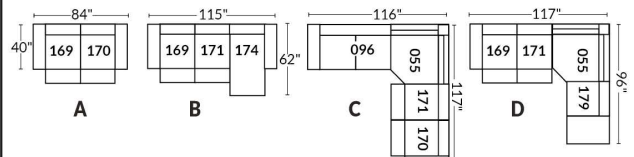

EXEMPLE 30" EXAMPLE