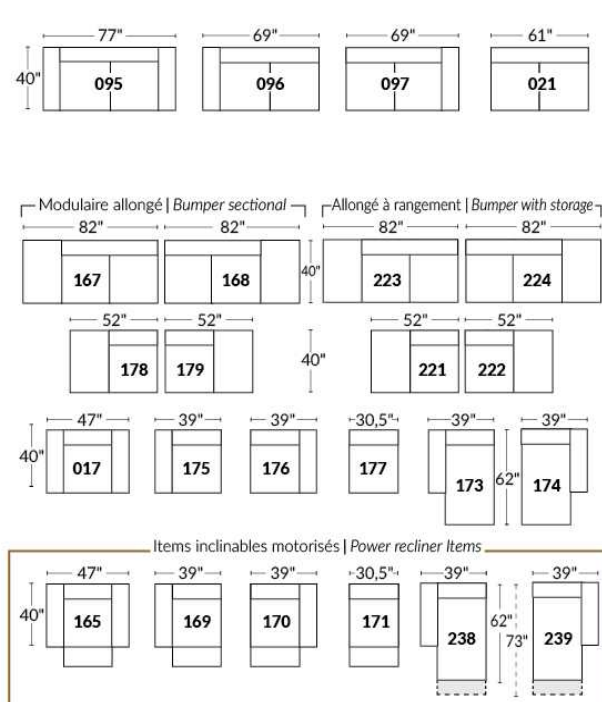

SIÈGE 30" DE LARGE | 30" SEAT WIDTH