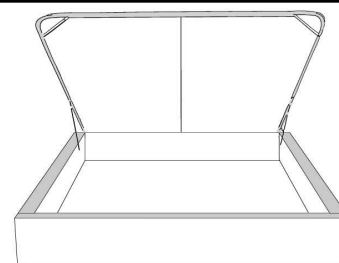

Avec rangement | With Storage
430-431-432-433