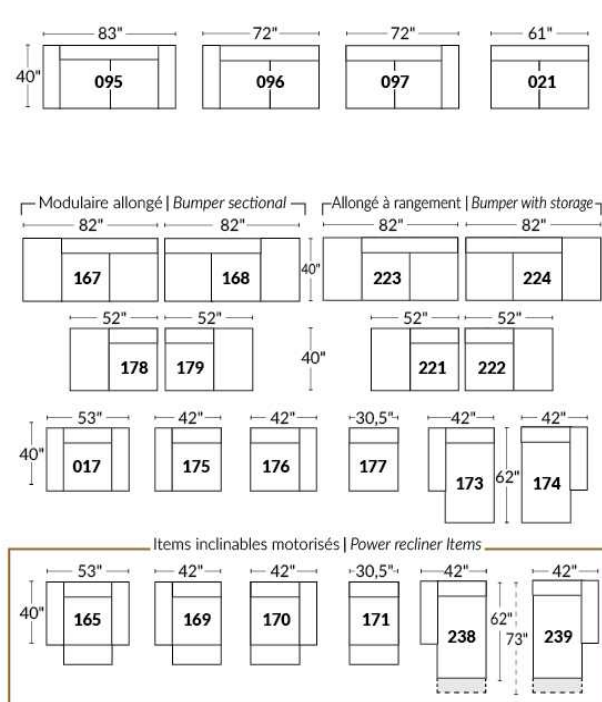

SIÈGE 30" DE LARGE | 30" SEAT WIDTH