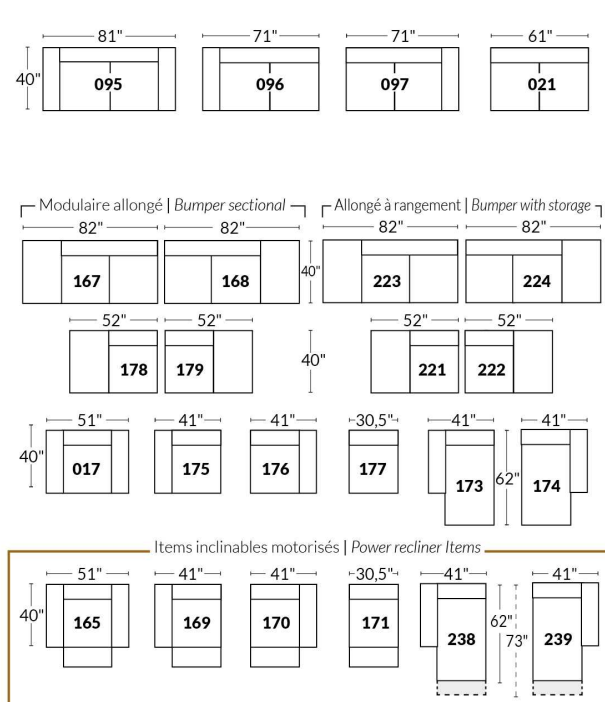

SIÈGE 30" DE LARGE | 30" SEAT WIDTH