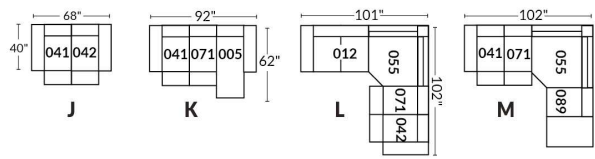

Autres | Others

EXEMPLE 23" EXAMPLE