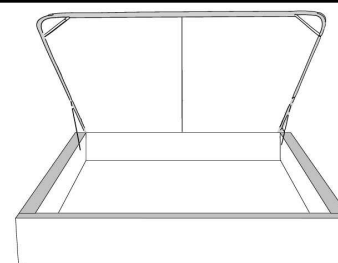

Avec rangement | With Storage
430-431-432-433