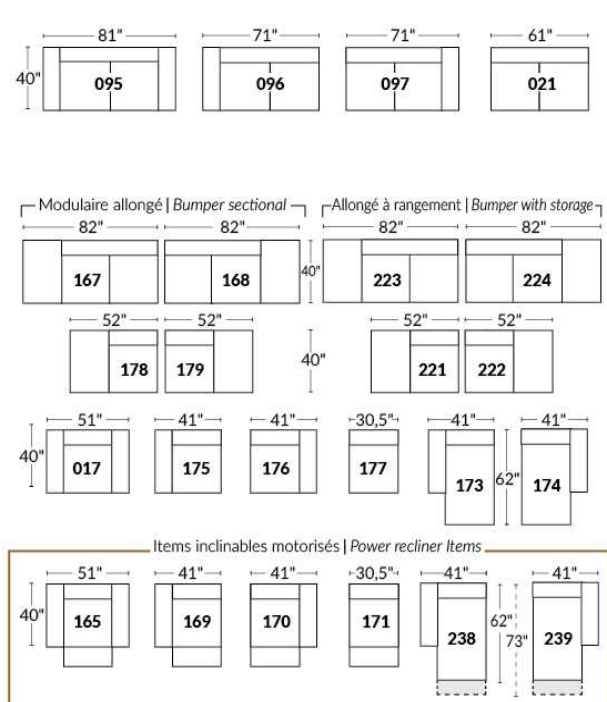

SIÈGE 30" DE LARGE | 30" SEAT WIDTH