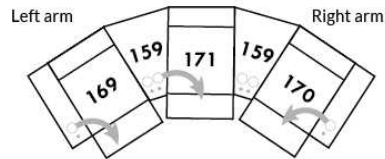

EXAMPLE B:

071-171: These two items can be connected to a smart cup holder which will control the recliner. You must then use one of these items: 138,159, 160 and 190