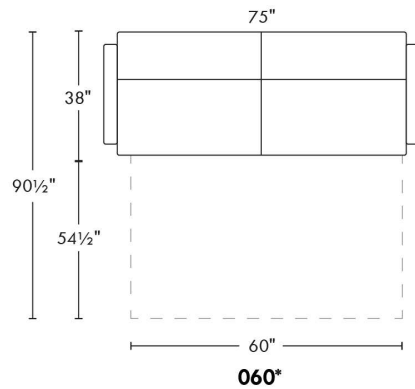

SCARSDALE

Hauteur complète 35" | Hauteur de siège 19" | Hauteur devant bras 27" | Profondeur d'assise 20"
Total Height 35" | Seat Height 19" | Arm Height 27" | Seat Depth 20"

2 COUSSINS DÉCORATIFS INCLUS

2 ARM BOLSTER INCLUDED

PL31

20" x 9" x 2"
rectangulaire | rectangular