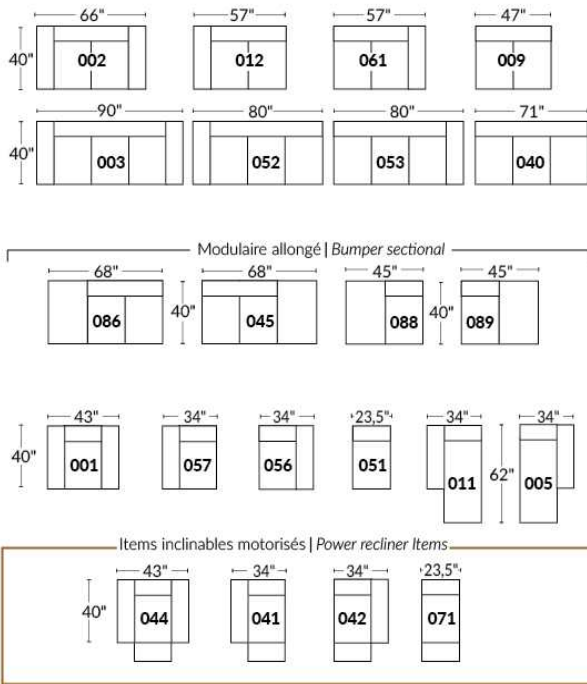

SIÈGE 23" DE LARGE | 23" SEAT WIDTH