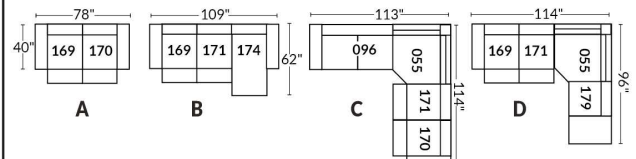

EXEMPLE 30" EXAMPLE