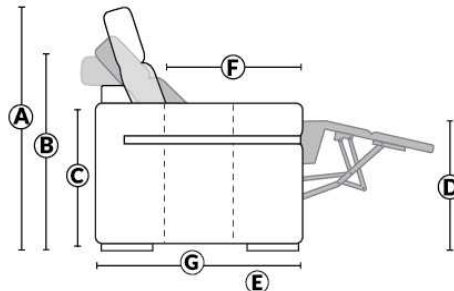

SPECIFICATIONS