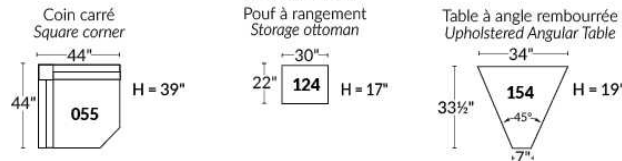

Autres | Others