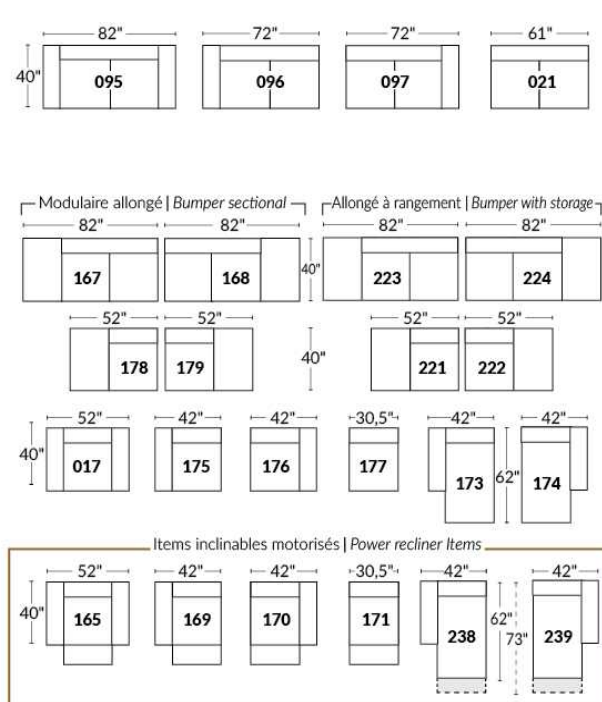

SIÈGE 30" DE LARGE | 30" SEAT WIDTH