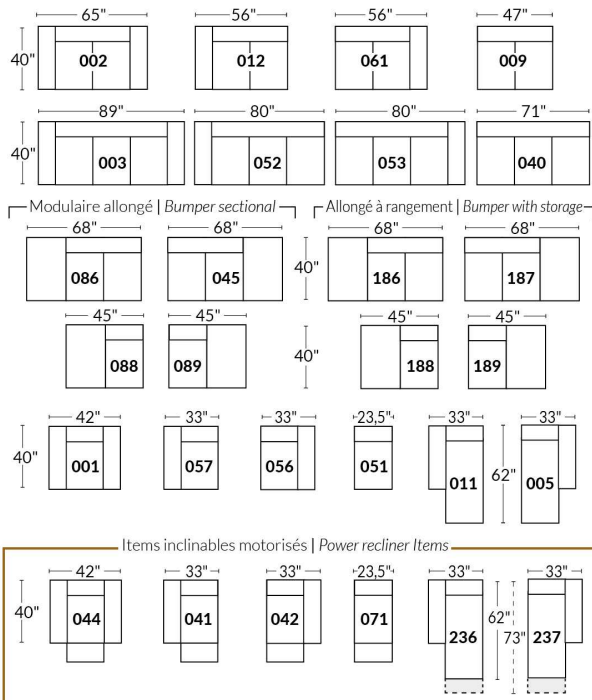

SIÈGE 23" DE LARGE | 23" SEAT WIDTH