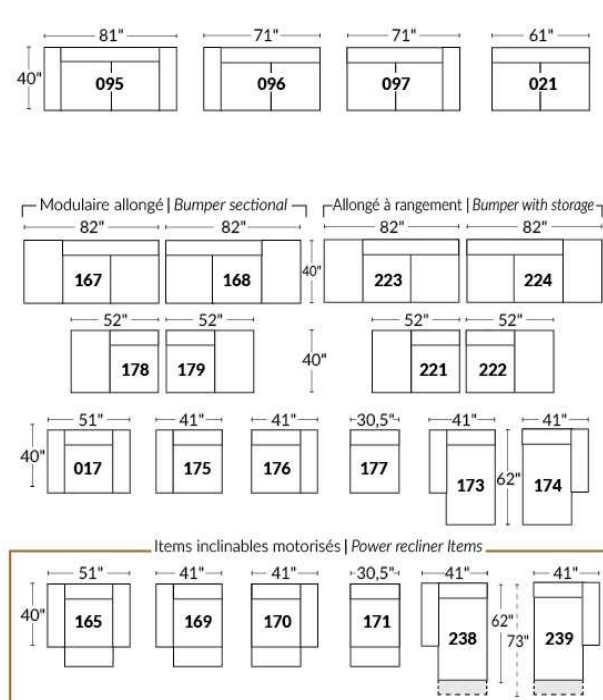

SIÈGE 30" DE LARGE | 30" SEAT WIDTH