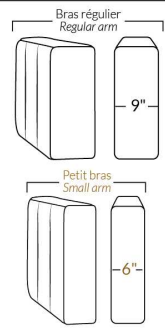

BRAS | ARMS

Option de bras:
Bras Régulier Large 9" ou Petit bras 6"

Arm option
Regular arm Large 9" or Small arm 6"

Controleur de l'inclinaison situé à l'intérieur du bras
Recliner control located on the inside of the arm.

Option d'accessoires disponible sur le bras régulier seulement
Accessories option, available on Regular arms ONLY.