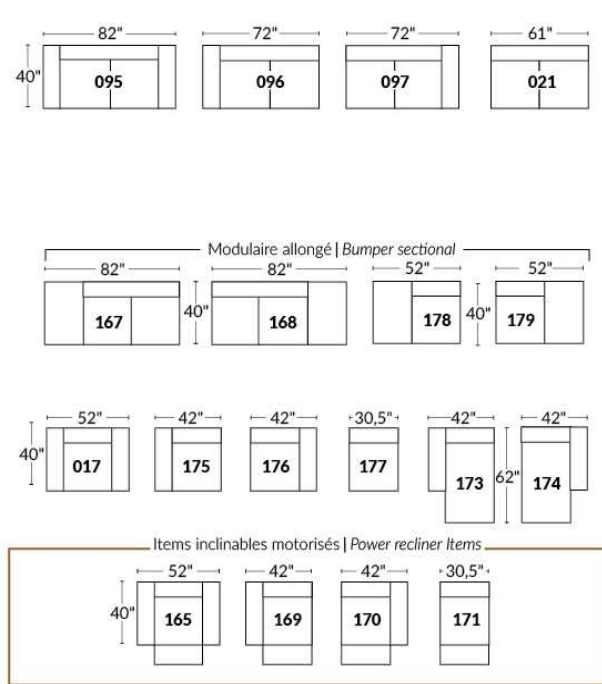

SIÈGE 30" DE LARGE | 30" SEAT WIDTH