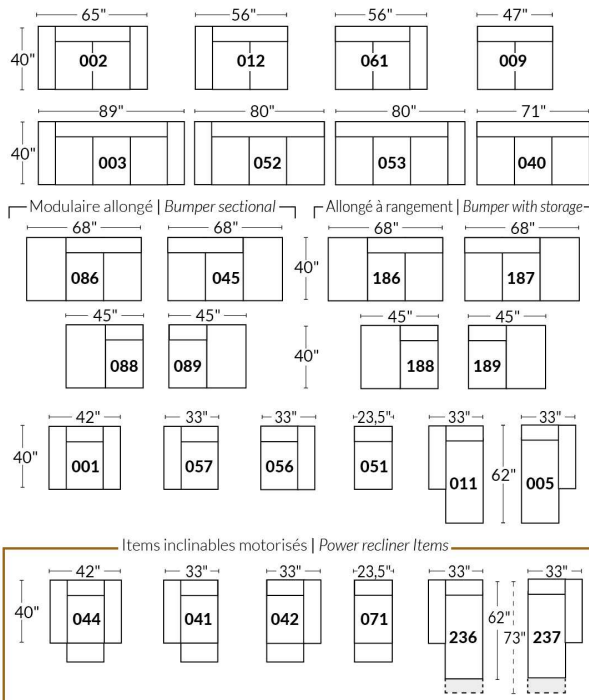

SIÈGE 23" DE LARGE | 23" SEAT WIDTH