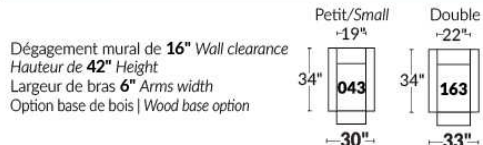

FAUTEUIL BERÇANT PIVOTANT INCLINABLE SWIVEL ROCKING MOTION CHAIR