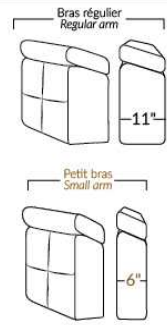

BRAS | ARMS

Option de bras:
Bras Régulier Large 11" ou Petit bras 6"

Arm option
Regular arm Large 11" or Small arm 6"

Contrôle de l'inclinaison situé à l'extérieur du bras
Recliner control located on the outside of the arm.