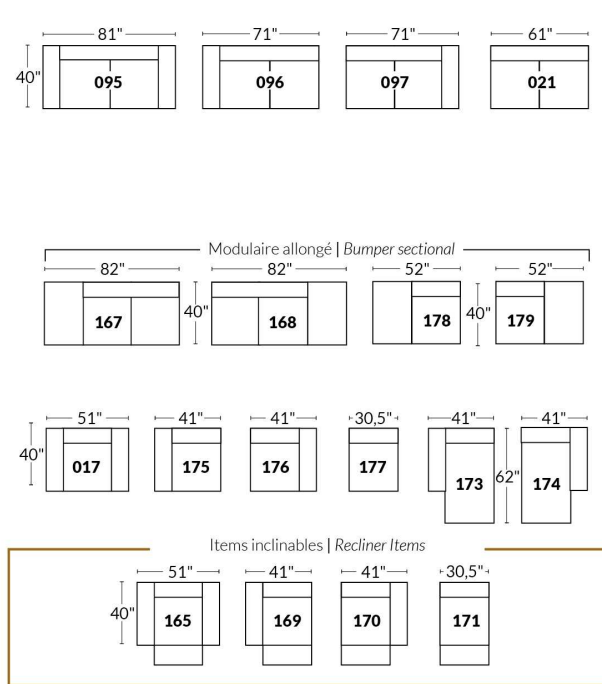

SIÈGE 30" DE LARGE | 30" SEAT WIDTH