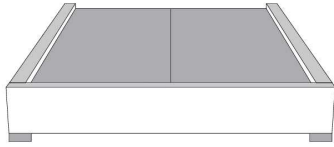

Base avec contour LARGE 4" | Base with WIDE contour 4"

Grandeur | Size King: 87 x 79 x 12 | Queen: 69 x 79 x 12 | Double: 64 x 75 x 12 | Simple/Single: 49 x 75 x 12

*Avec pattes | With Legs
410-411-412-413

* Voir les choix de pattes en bas de page | See leg choices at bottom of page