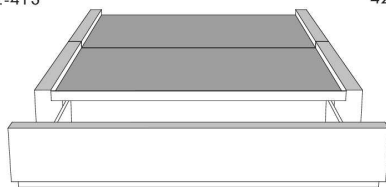

**Rangement à tiroir frontal
With Front Drawer**
440-441-442
Base lit simple N/D | Single base N/A