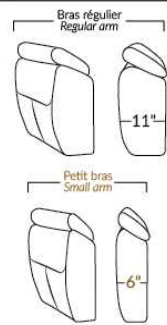

BRAS | ARMS

Option de bras:
Bras Régulier Large 11" ou Petit bras 6"

Arm option
Regular arm Large 11" or Small arm 6"

Contrôle de l'inclinaison situé à l'extérieur du bras
Recliner control located on the outside of the arm.