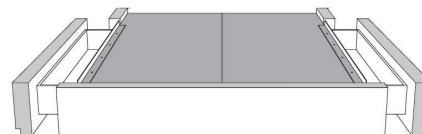

**Rangement à tiroir latéraux
With Side Drawers**
450-451 (2 tiroirs | drawers)
452-453 (1 tiroir | drawer)

Base avec contour MINCE 2" | Base with NARROW contour 2"

Grandeur | Size King: 82 x 77 x 12 | Queen: 64 x 77 x 12 | Double: 59 x 73 x 12 | Simple/Single: 44 x 73 x 12

**Avec pattes - Lit réglable
With Legs - Adjustable bed**
560-561-563

	King	Queen	Simple | Single
Lit grandeur complète : Complete Bed Size :	87x87x58	69x87x58	49x87x58
Intérieur | Inside :	78x82x12	61x82x12	40x82x12