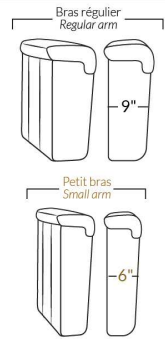

BRAS | ARMS

Option de bras:
Bras Régulier Large 9" ou Petit bras 6"

Arm option
Regular arm Large 9" or Small arm 6"

Controleur de l'inclinaison situé à l'intérieur du bras
Recliner control located on the inside of the arm.