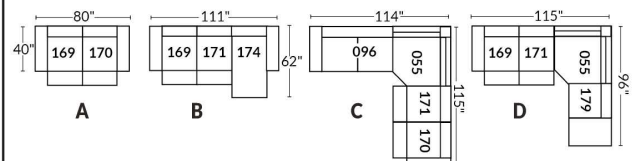

EXEMPLE 30" EXAMPLE