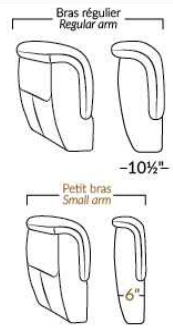

BRAS | ARMS

Option de bras:
Bras Régulier Large 10,5" ou Petit bras 6"

Arm option
Regular arm Large 10.5" or Small arm 6"

Contrôle de l'inclinaison situé à l'extérieur du bras
Recliner control located on the outside of the arm.