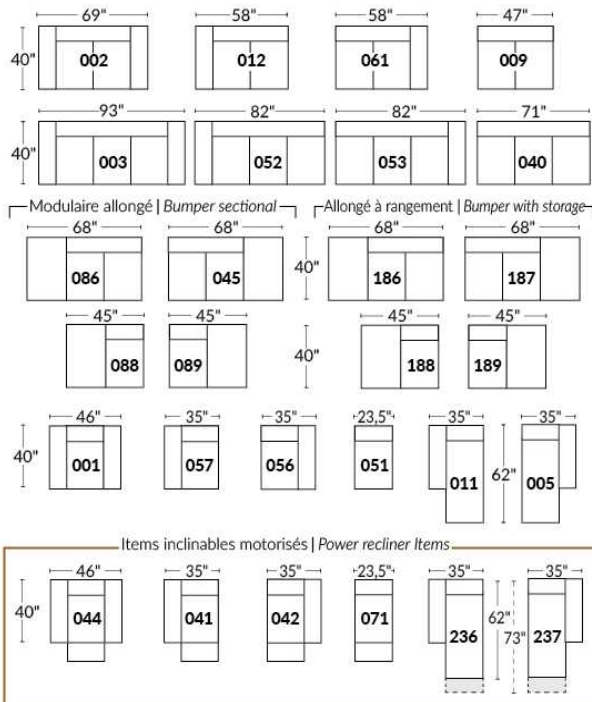

SIÈGE 23" DE LARGE | 23" SEAT WIDTH