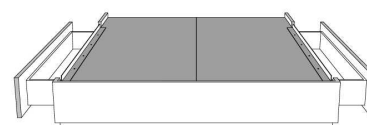

**Rangement à tiroir latéraux
With Side Drawers**
550-551 (2 tiroirs | drawers)
552-553 (1 tiroir | drawer)

www.jaymar.ca