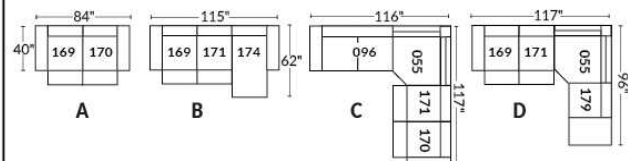

EXEMPLE 30" EXAMPLE