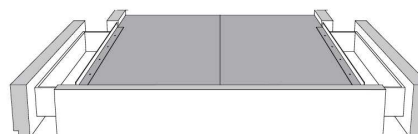

**Rangement à tiroir latéraux
With Side Drawers**
450-451 (2 tiroirs | drawers)
452-453 (1 tiroir | drawer)

Base avec contour MINCE 2" | Base with NARROW contour 2"

Grandeur | Size King: 82 x 84 x 12 | Queen: 64 x 84 x 12 | Double: 59 x 80 x 12 | Simple/Single: 44 x 80 x 12