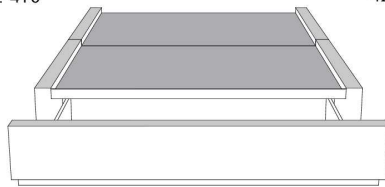

Rangement à tiroir frontal
With Front Drawer
440-441-442
Base lit simple N/D | Single base N/A