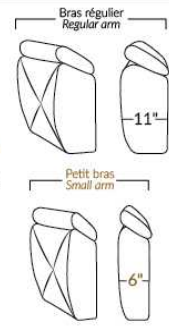

BRAS | ARMS

Option de bras:
Bras Régulier Large 11" ou Petit bras 6"

Arm option
Regular arm Large 11" or Small arm 6"

Contrôle de l'inclinaison situé à l'extérieur du bras
Recliner control located on the outside of the arm.