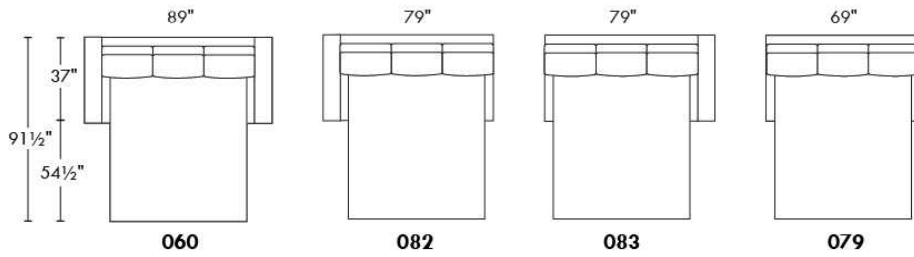

FELIX

Hauteur complète 35" | Hauteur de siège 19" | Hauteur devant bras 25" | Profondeur d'assise 21"/22"
Total Height 35" | Seat Height 19" | Arm Height 25" | Seat Depth 21"/22"

www.jaymar.ca