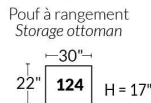

Autres | Others