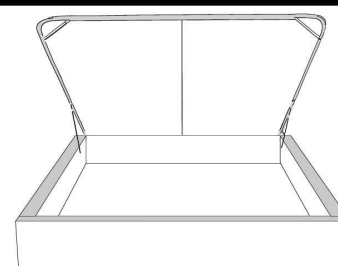

Avec rangement | With Storage
430-431-432-433