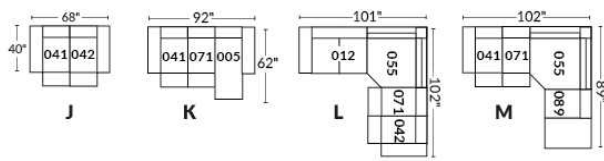

EXEMPLE 23" EXAMPLE