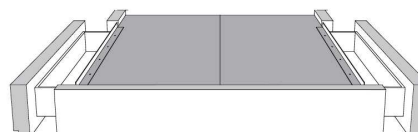

**Rangement à tiroir latéraux
With Side Drawers**
450-451 (2 tiroirs | drawers)
452-453 (1 tiroir | drawer)

Base avec contour MINCE 2" | Base with NARROW contour 2"

Grandeur | Size King: 82 x 84 x 12 | Queen: 64 x 84 x 12 | Double: 59 x 80 x 12 | Simple/Single: 44 x 80 x 12

**Avec pattes - Lit réglable
With Legs - Adjustable bed**
560-561-563

	King	Queen	Simple | Single
Lit grandeur complète : Complete Bed Size :	87x89x56	69x89x56	49x89x56
Intérieur | Inside :	78x82x12	61x82x12	40x82x12