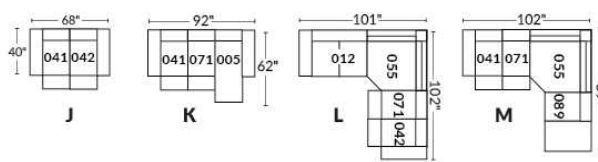

EXEMPLE 23" EXAMPLE