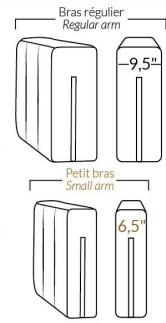

BRAS | ARMS

Option de bras:
Bras Régulier Large 9,5" ou Petit bras 6,5"

Arm option
Regular arm Large 9,5" or Small arm 6,5"

Contrôle de l'inclinaison situé à l'intérieur du bras
Recliner control located on the inside of the arm.

Option d'accessoires disponible sur le bras régulier seulement
Accessories option, available on Regular arms ONLY.