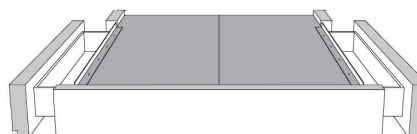

**Rangement à tiroir latéraux
With Side Drawers**
450-451 (2 tiroirs | drawers)
452-453 (1 tiroir | drawer)

Base avec contour MINCE 2" | Base with NARROW contour 2"

Grandeur | Size King: 82 x 84 x 12 | Queen: 64 x 84 x 12 | Double: 59 x 80 x 12 | Simple/Single: 44 x 80 x 12

**Avec pattes - Lit réglable
With Legs - Adjustable bed**
560-561-563

	King	Queen	Simple | Single
Lit grandeur complète : Complete Bed Size :	87x88x49	69x88x49	49x88x49
Intérieur | Inside :	78x82x12	61x82x12	40x82x12