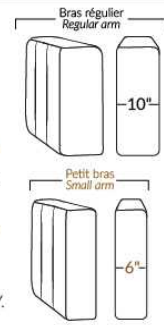

BRAS | ARMS

Option de bras:
Bras Régulier Large 10" ou Petit bras 6"

Arm option
Regular arm Large 10" or Small arm 6"

Contrôle de l'inclinaison situé à l'intérieur du bras
Recliner control located on the inside of the arm.

Option d'accessoires disponible sur le bras régulier seulement
Accessories option, available on Regular arms ONLY.