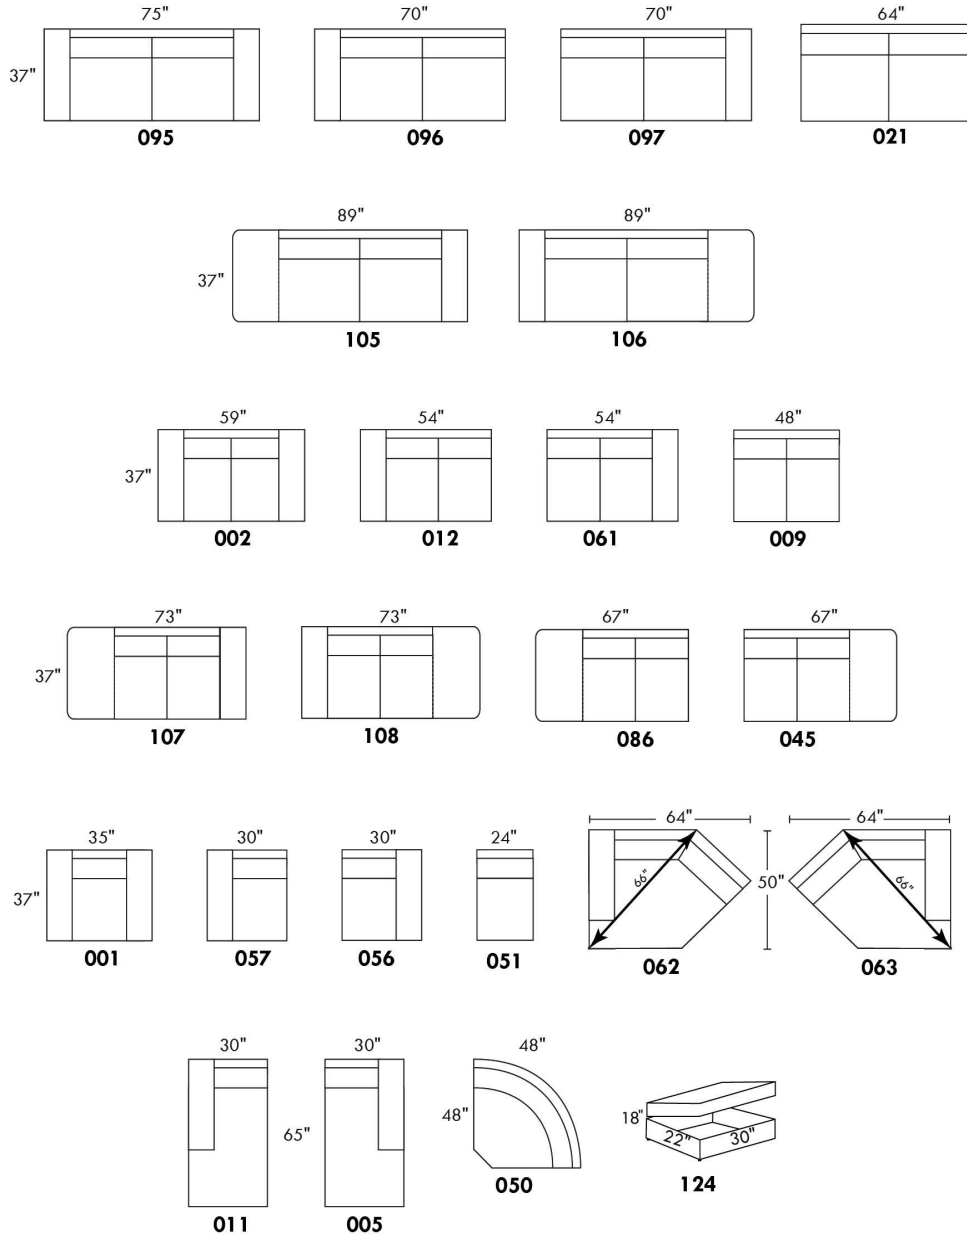

BRASILIA

Hauteur complète 33" | Hauteur de siège 19" | Hauteur devant bras 25" | Profondeur d'assise 21"
Total Height 33" | Seat Height 19" | Arm Height 25" | Seat Depth 21"

www.jaymar.ca