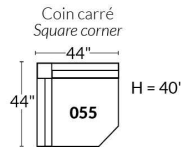

Autres | Others