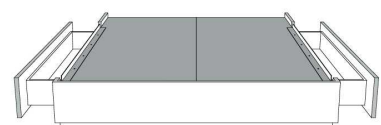

**Rangement à tiroir latéraux
With Side Drawers**
550-551 (2 tiroirs | drawers)
552-553 (1 tiroir | drawer)

www.jaymar.ca

R: 2019-10