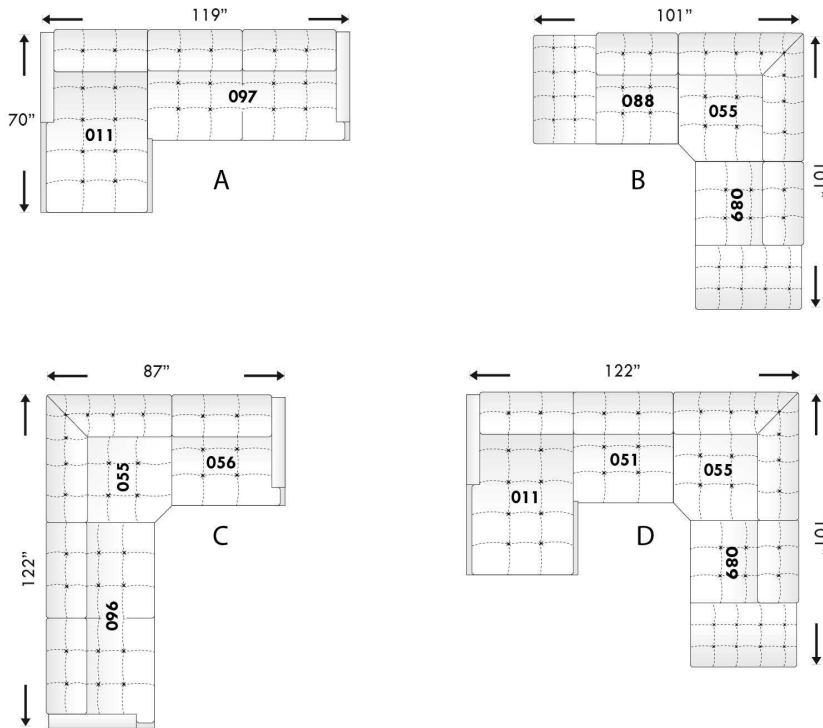

Configurations

Toutes les dimensions indiquées sont au pouce près. Nos produits sont fabriqués à la main et des variations mineures peuvent survenir.
All dimensions indicated are to the nearest inch. Our product is hand-made and minor variations can occur.

RZ2012-02