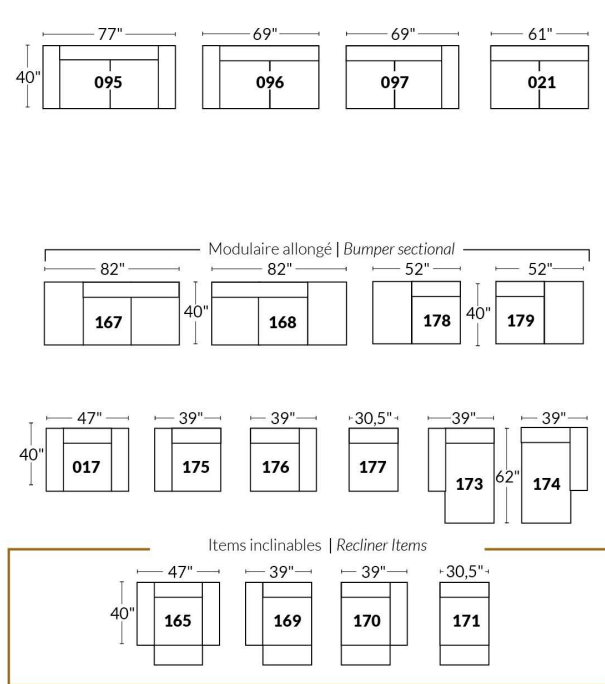

SIÈGE 30" DE LARGE | 30" SEAT WIDTH