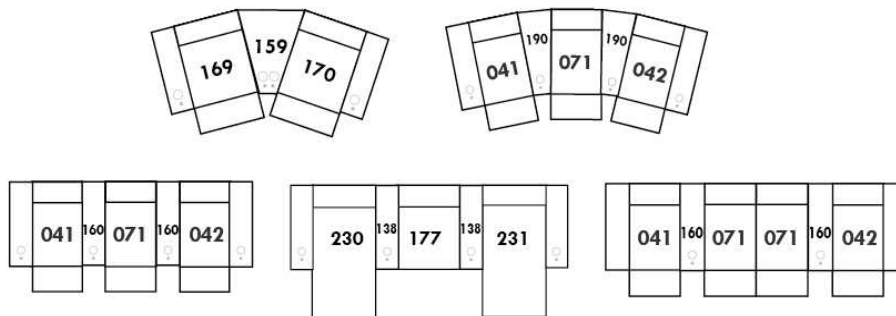

SUGGESTED CONFIGURATIONS