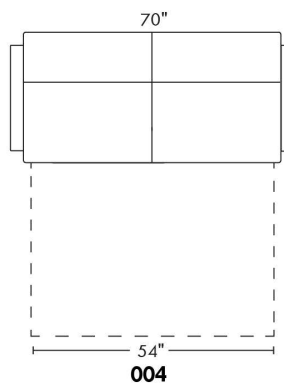

ESTHER

Hauteur complète 35" | Hauteur de siège 19" | Hauteur devant bras 26" | Profondeur d'assise 21"
Total Height 35" | Seat Height 19" | Arm Height 26" | Seat Depth 21"

www.jaymar.ca