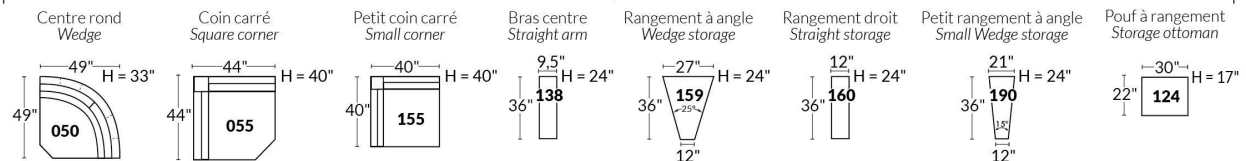

Autres | Others