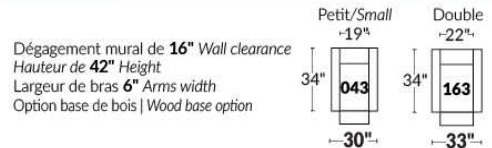

FAUTEUIL BERÇANT PIVOTANT INCLINABLE SWIVEL ROCKING MOTION CHAIR