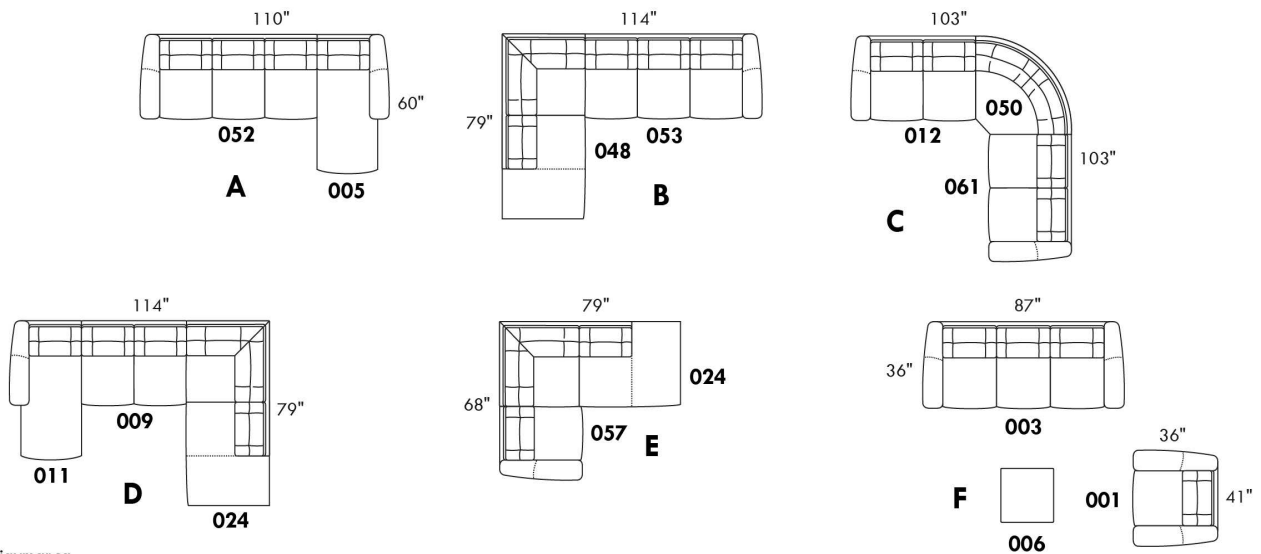

CONFIGURATIONS