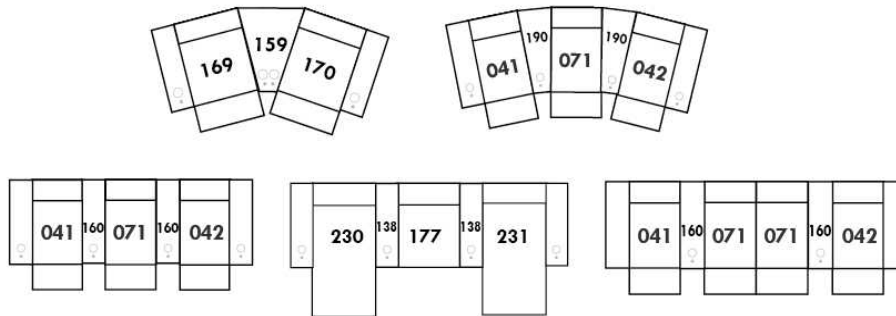

SUGGESTED CONFIGURATIONS