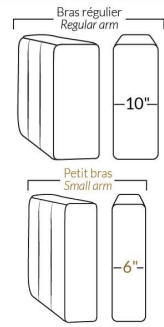

BRAS | ARMS

Option de bras:
Bras Régulier Large 10" ou Petit bras 6"

Arm option
Regular arm Large 10" or Small arm 6"

Contrôle de l'inclinaison situé à l'intérieur du bras
Recliner control located on the inside of the arm.