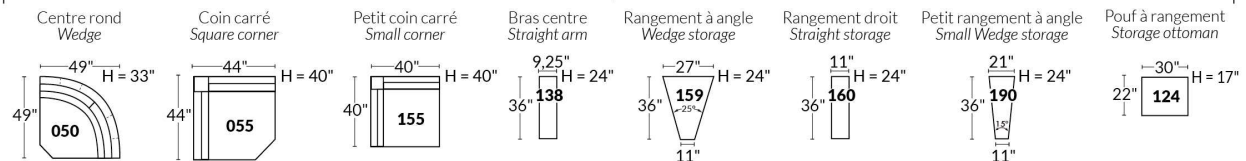

Autres | Others