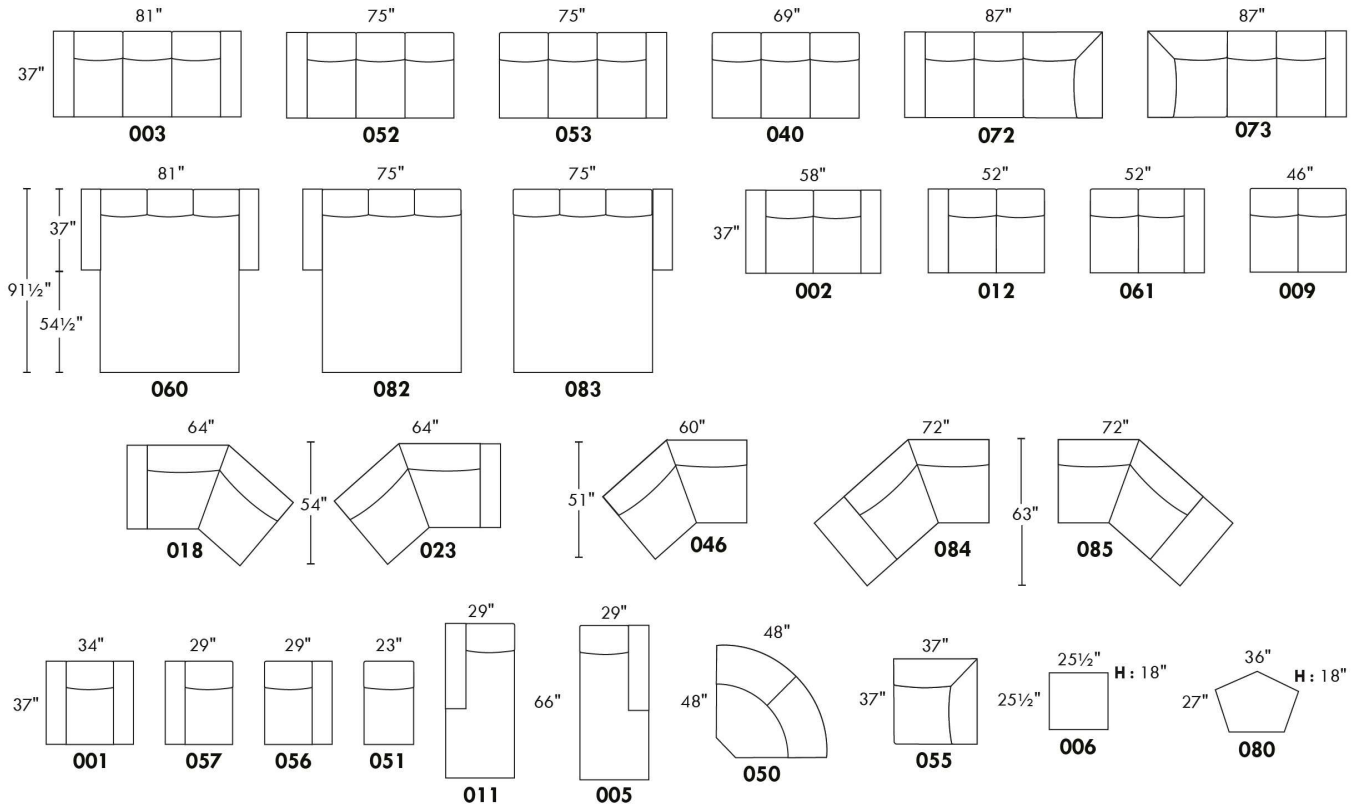

Hauteur complète 35" | Hauteur de siège 19" | Hauteur devant bras 24" | Profondeur d'assise 20"
Total Height 35" | Seat Height 19" | Arm Height 24" | Seat Depth 20"