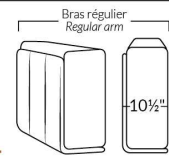

BRAS | ARMS

Option de bras:
Bras Régulier Large 10,5" ou Petit bras 6"