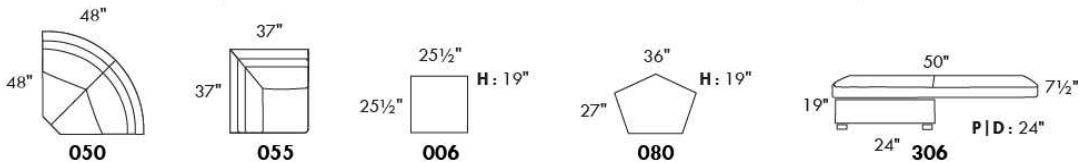

ODESSA

Hauteur complète 35" | Hauteur de siège 19" | Hauteur devant bras 25" | Profondeur d'assise 21"/22"
Total Height 35" | Seat Height 19" | Arm Height 25" | Seat Depth 21"/22"

www.jaymar.ca