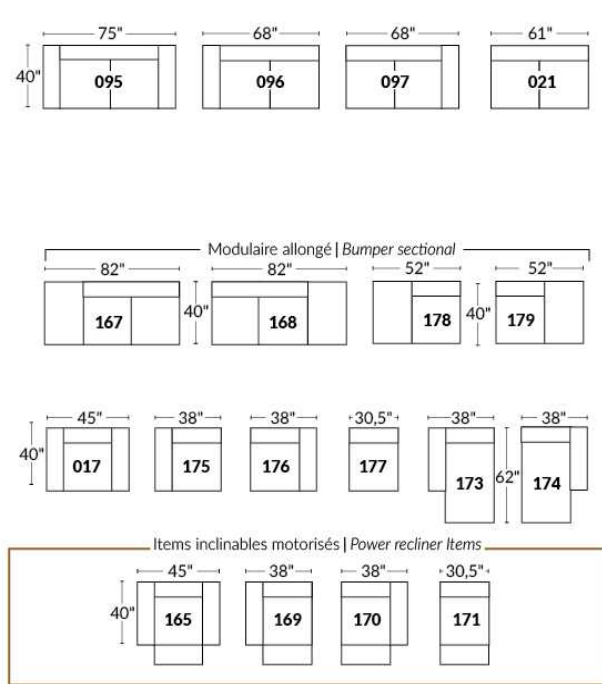

SIÈGE 30" DE LARGE | 30" SEAT WIDTH