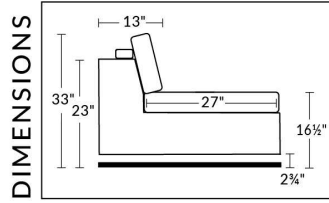

NATURE: RÜBIX COLLECTION

ITEMS 27" & 30" NE SONT PAS COMPATIBLES | ARE NOT COMPATIBLE
(PROFONDEUR DES ITEMS DIFFÉRENT | DEPTH OF ITEMS DIFFER)
Coussins cylindriques disponibles en ton sur ton ou en combo
Roll Cushions available in tone on tone or in combo

27" SIÈGES/SEAT