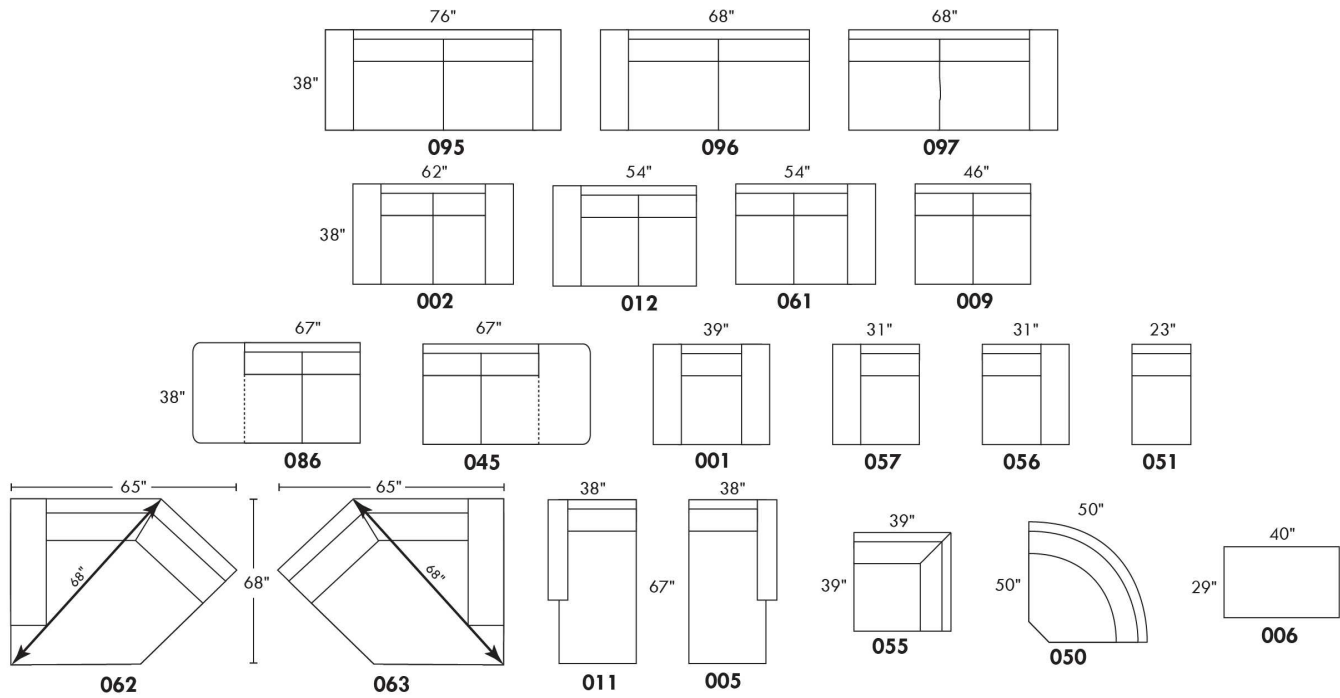

Hauteur complète 36" | Hauteur de siège 18" | Hauteur devant bras 24" | Profondeur d'assise 22"
Total Height 36" | Seat Height 18" | Arm Height 24" | Seat Depth 22"