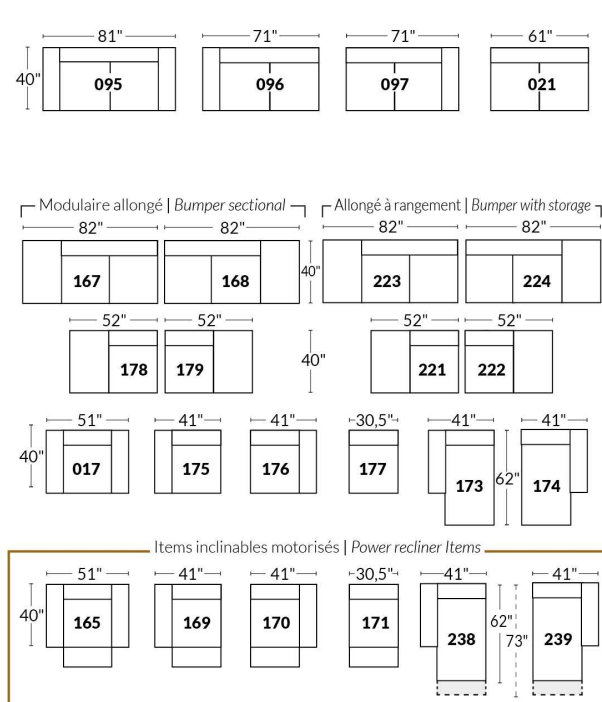

SIÈGE 30" DE LARGE | 30" SEAT WIDTH