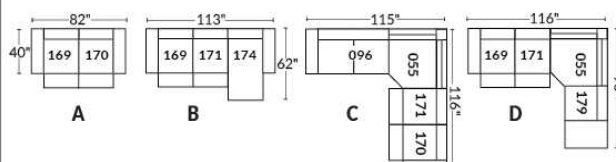

EXEMPLE 30" EXAMPLE