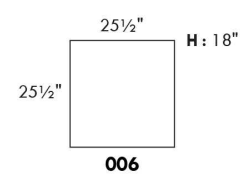

ESTHER

Hauteur complète 35" | Hauteur de siège 19" | Hauteur devant bras 26" | Profondeur d'assise 21"
Total Height 35" | Seat Height 19" | Arm Height 26" | Seat Depth 21"

www.jaymar.ca