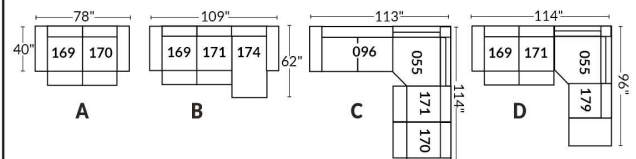

EXEMPLE 30" EXAMPLE