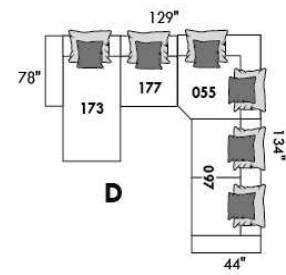

www.jaymar.ca