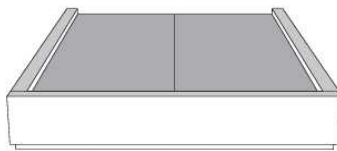

Anti-poussière | No Dust
420-421