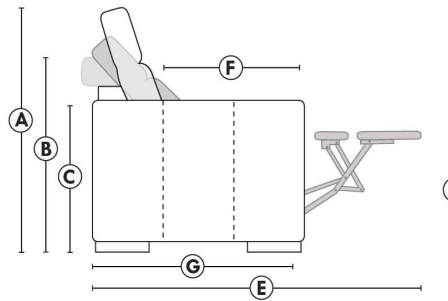

SPECIFICATIONS