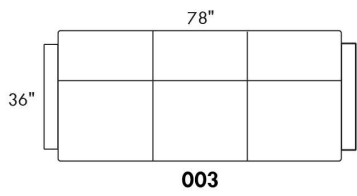

ESTHER

Hauteur complète 35" | Hauteur de siège 19" | Hauteur devant bras 26" | Profondeur d'assise 21"
Total Height 35" | Seat Height 19" | Arm Height 26" | Seat Depth 21"

www.jaymar.ca