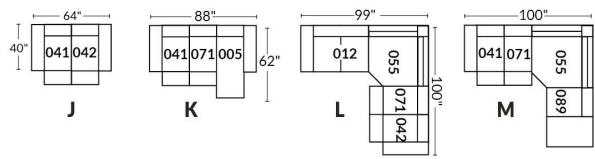

Autres | Others

EXEMPLE 23" EXAMPLE