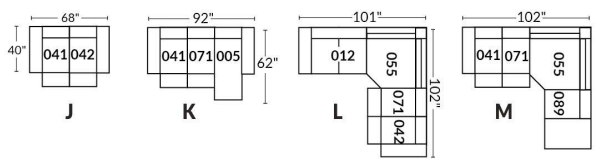

EXEMPLE 23" EXAMPLE