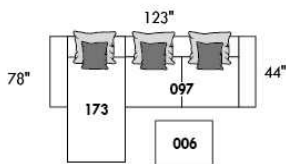

www.jaymar.ca