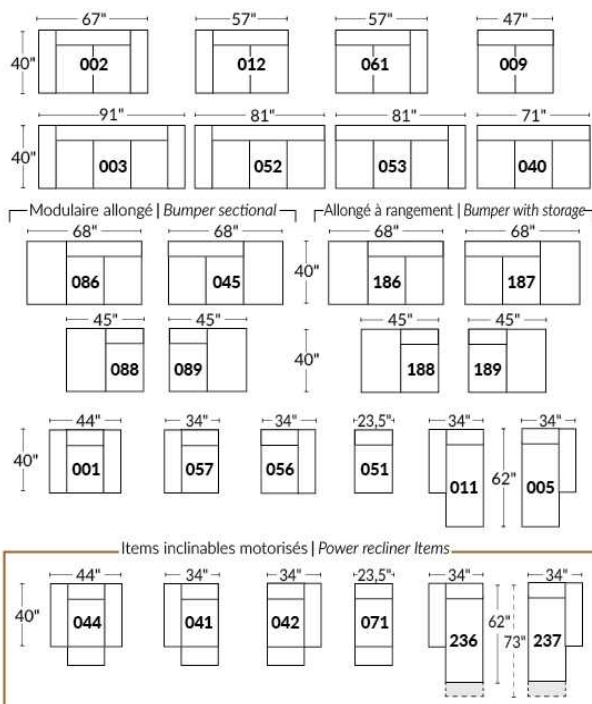

SIÈGE 23" DE LARGE | 23" SEAT WIDTH