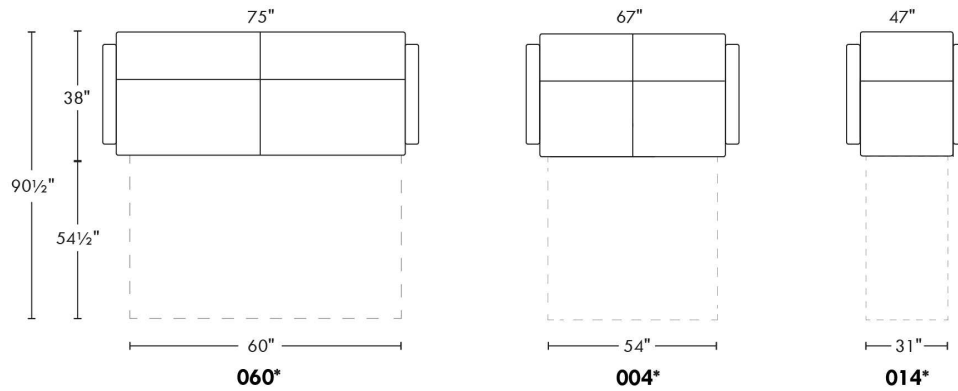

SCARSDALE

Hauteur complète 35" | Hauteur de siège 19" | Hauteur devant bras 27" | Profondeur d'assise 20"
Total Height 35" | Seat Height 19" | Arm Height 27" | Seat Depth 20"

2 COUSSINS DÉCORATIFS INCLUS

2 ARM BOLSTER INCLUDED

PL31

20" x 9" x 2"
rectangulaire | rectangular