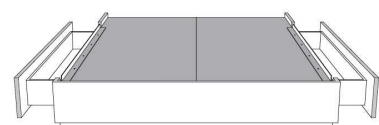

**Rangement à tiroir latéraux
With Side Drawers**
550-551 (2 tiroirs | drawers)
552-553 (1 tiroir | drawer)

www.jaymar.ca

Les illustrations sont génériques et n'indiquent pas tous les détails de coutures.
The sketches are generic and do not reflect all sewing details.