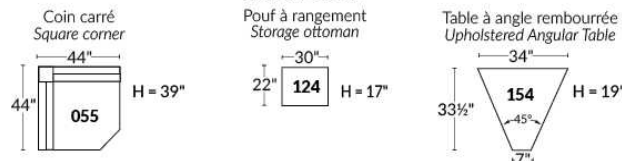

Autres | Others