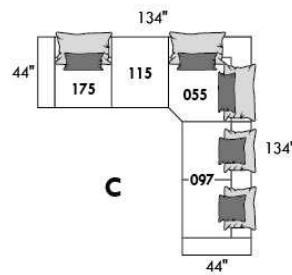

www.jaymar.ca