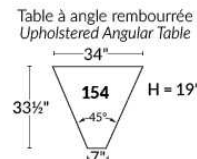

Autres | Others