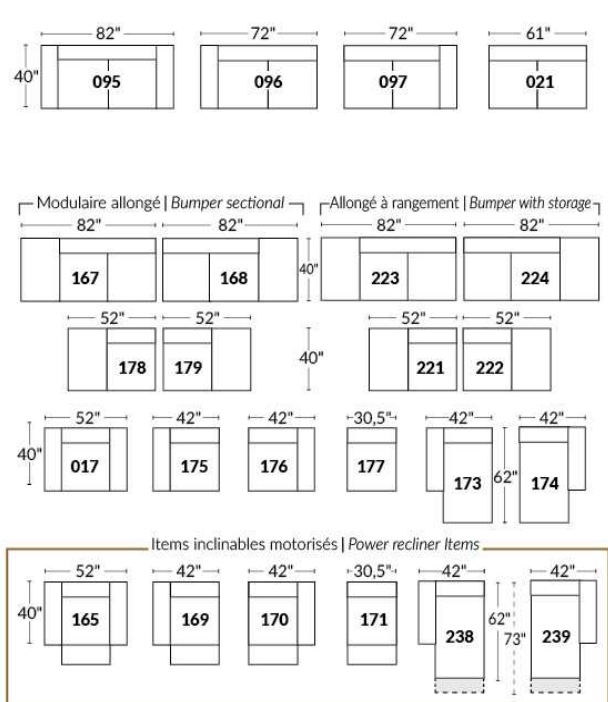

SIÈGE 30" DE LARGE | 30" SEAT WIDTH