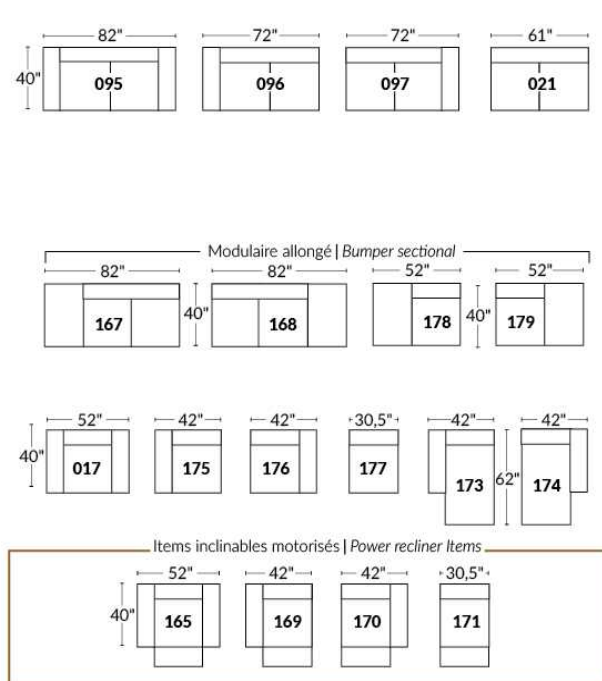

SIÈGE 30" DE LARGE | 30" SEAT WIDTH