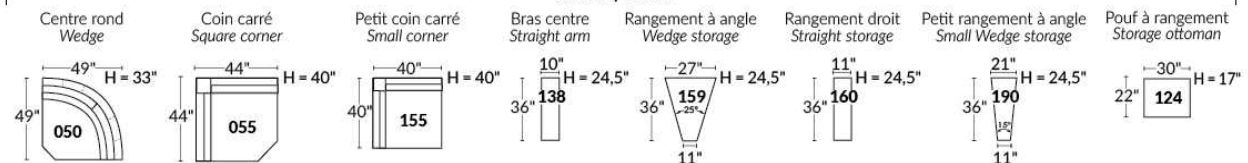

Autres | Others