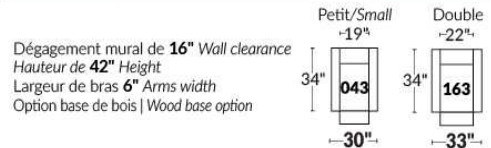

FAUTEUIL BERÇANT PIVOTANT INCLINABLE SWIVEL ROCKING MOTION CHAIR