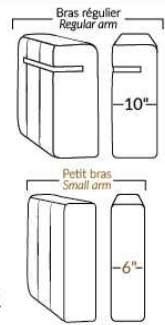

BRAS | ARMS

Option de bras:
Bras Régulier Large 10" ou Petit bras 6"

Arm option
Regular arm Large 10" or Small arm 6"

Contrôle de l'inclinaison situé à l'intérieur du bras
Recliner control located on the inside of the arm.

Option d'accessoires disponible sur le bras régulier seulement
Accessories option, available on Regular arms ONLY.