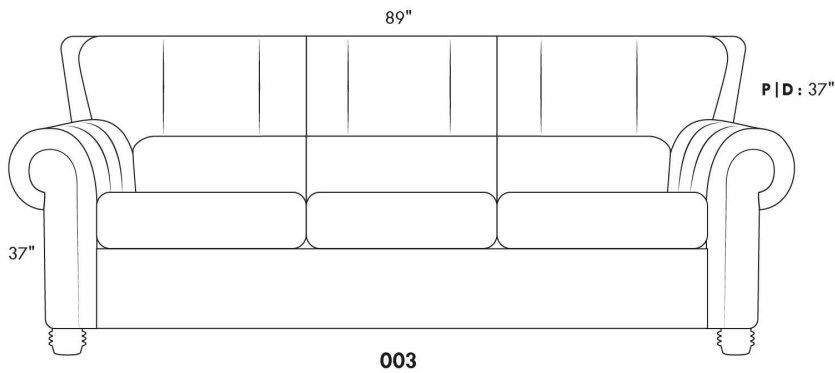

WINDSOR

Hauteur de siège 19" | Hauteur devant bras 26" | Profondeur d'assise 20"
Seat Height 19" | Arm Height 26" | Seat Depth 20"

www.jaymar.ca