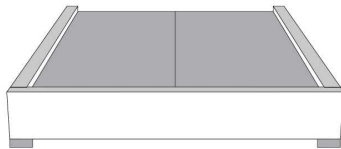

Avec pattes | With Legs
410-411-412-413