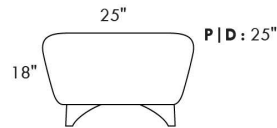

SCORPIO

Hauteur de siège 18" | Hauteur devant bras 34" | Profondeur d'assise 21"
Seat Height 18" | Arm Height 34" | Seat Depth 21"

095*

002*

001

006

COUSSIN DÉCORATIF INCLU
ARM BOLSTER INCLUDED

www.jaymar.ca