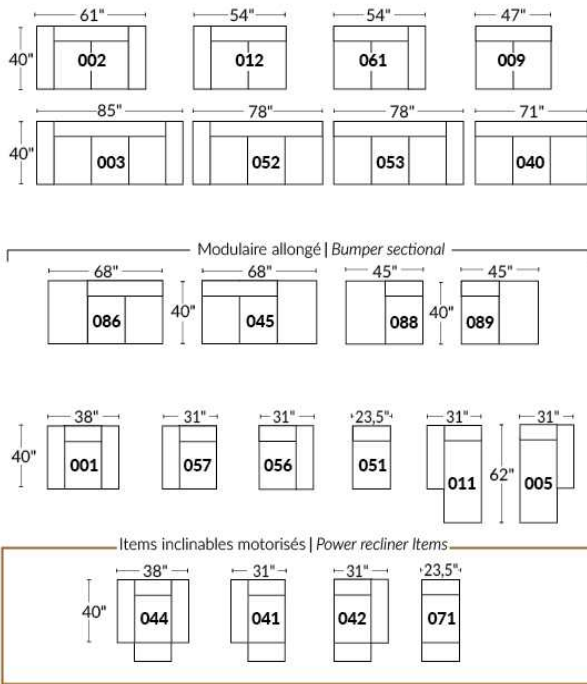

SIÈGE 23" DE LARGE | 23" SEAT WIDTH