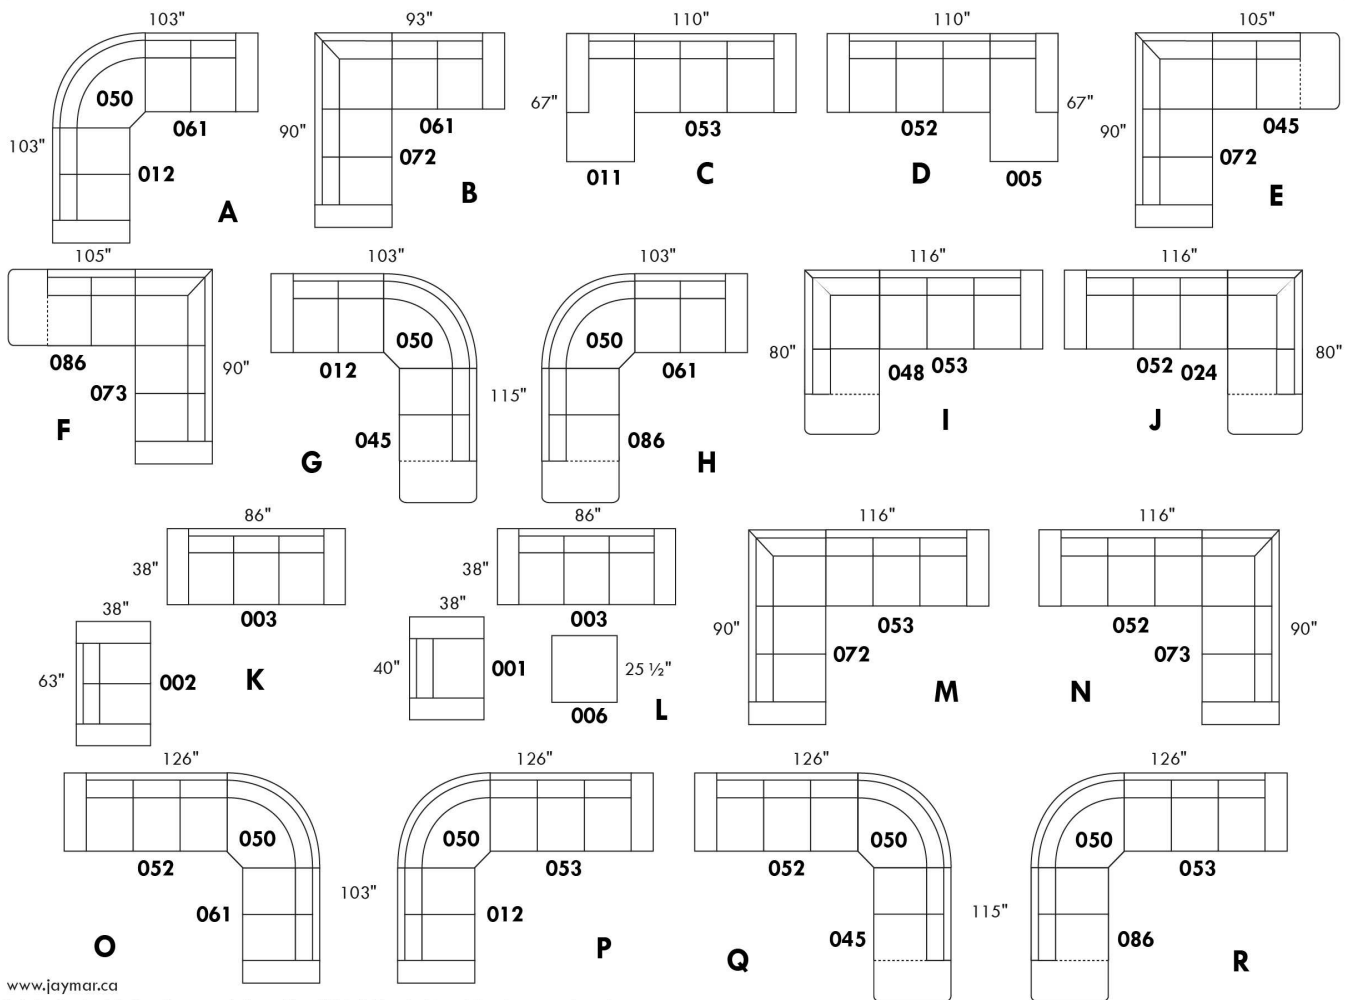

CONFIGURATIONS