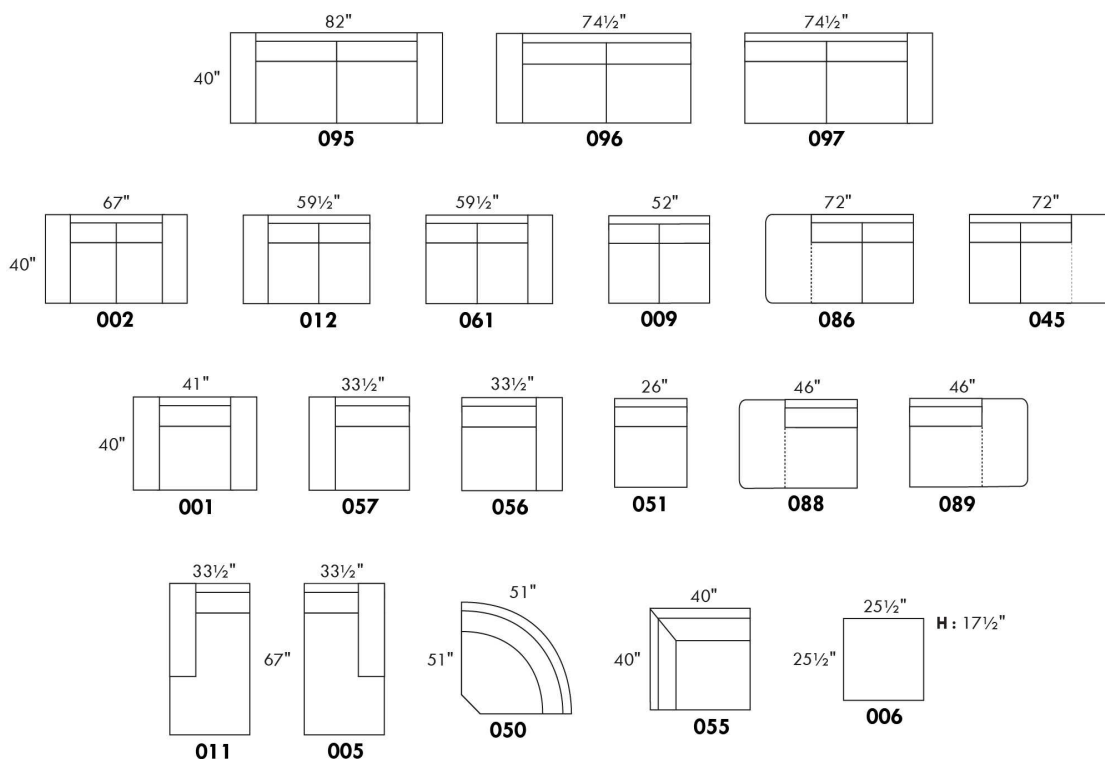

Hauteur complète 34" | Hauteur de siège 17" | Profondeur d'assise 21"
Total Height 34" | Seat Height 17" | Seat Depth 21"