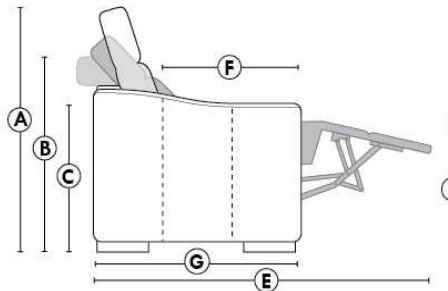

SPECIFICATIONS