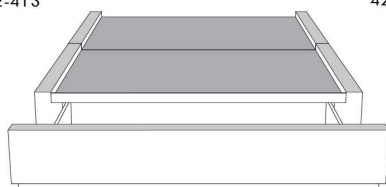

**Rangement à tiroir frontal
With Front Drawer**
440-441-442
Base lit simple N/D | Single base N/A