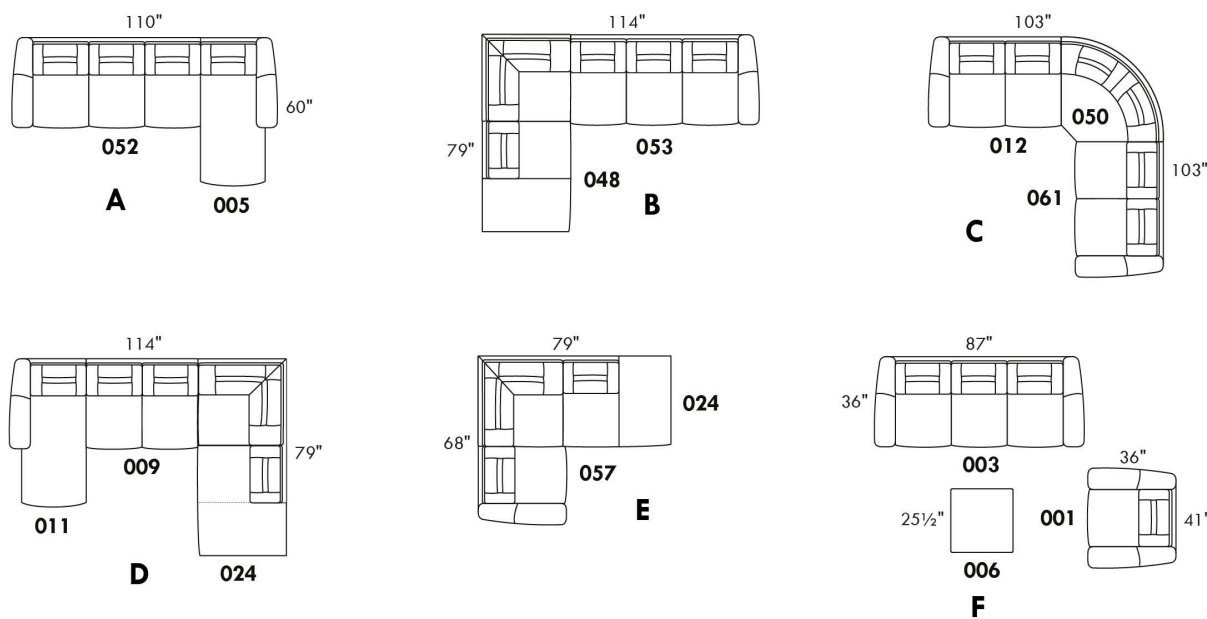

CONFIGURATIONS