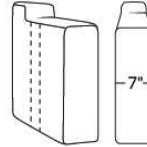

BRAS | ARMS

Contrôle de l'inclinaison situé à l'intérieur du bras
Recliner control located on the inside of the arm.

Option d'accessoires disponible
Accessories option, available