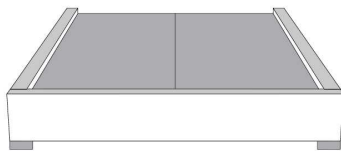

Avec pattes | With Legs
410-411