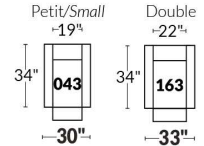

FAUTEUIL BERÇANT PIVOTANT INCLINABLE SWIVEL ROCKING MOTION CHAIR

Dégagement mural de 16" Wall clearance
Hauteur de 42" Height
Largeur de bras 6" Arms width
Option base de bois | Wood base option