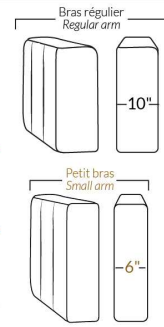

BRAS | ARMS

Option de bras:
Bras Régulier **Large 10"** ou **Petit bras 6"**

Arm option
Regular arm Large 10" or **Small arm 6"**

Contrôle de l'inclinaison situé à l'intérieur du bras
Recliner control located on the inside of the arm.

Option d'accessoires disponible sur le bras régulier seulement
Accessories option, available on Regular arms ONLY.