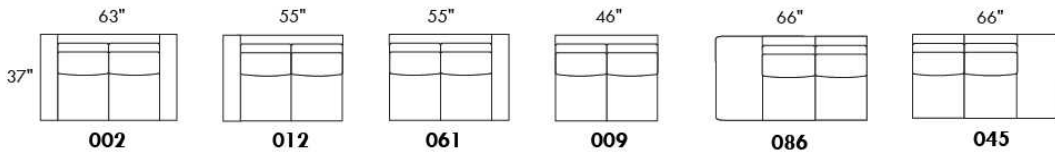

ODESSA

Hauteur complète 35" | Hauteur de siège 19" | Hauteur devant bras 25" | Profondeur d'assise 21"/22"
Total Height 35" | Seat Height 19" | Arm Height 25" | Seat Depth 21"/22"

www.jaymar.ca