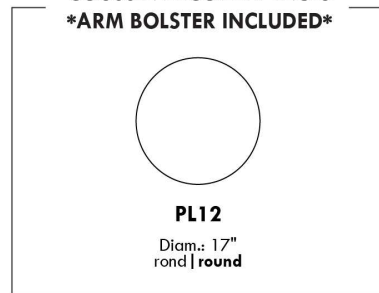

001

006

COUSSIN DÉCORATIF INCLU
ARM BOLSTER INCLUDED