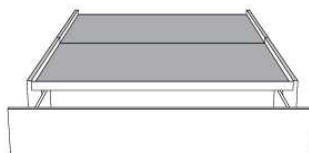

Rangement à tiroir frontal
With Front Drawer
540-541

Base lit simple N/D | Single base N/A