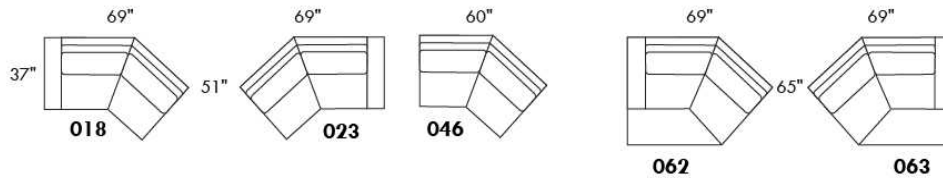

RIOPEL

Hauteur complète 35" | Hauteur de siège 19" | Hauteur devant bras 25" | Profondeur d'assise 21"/22"
Total Height 35" | Seat Height 19" | Arm Height 25" | Seat Depth 21"/22"

www.jaymar.ca