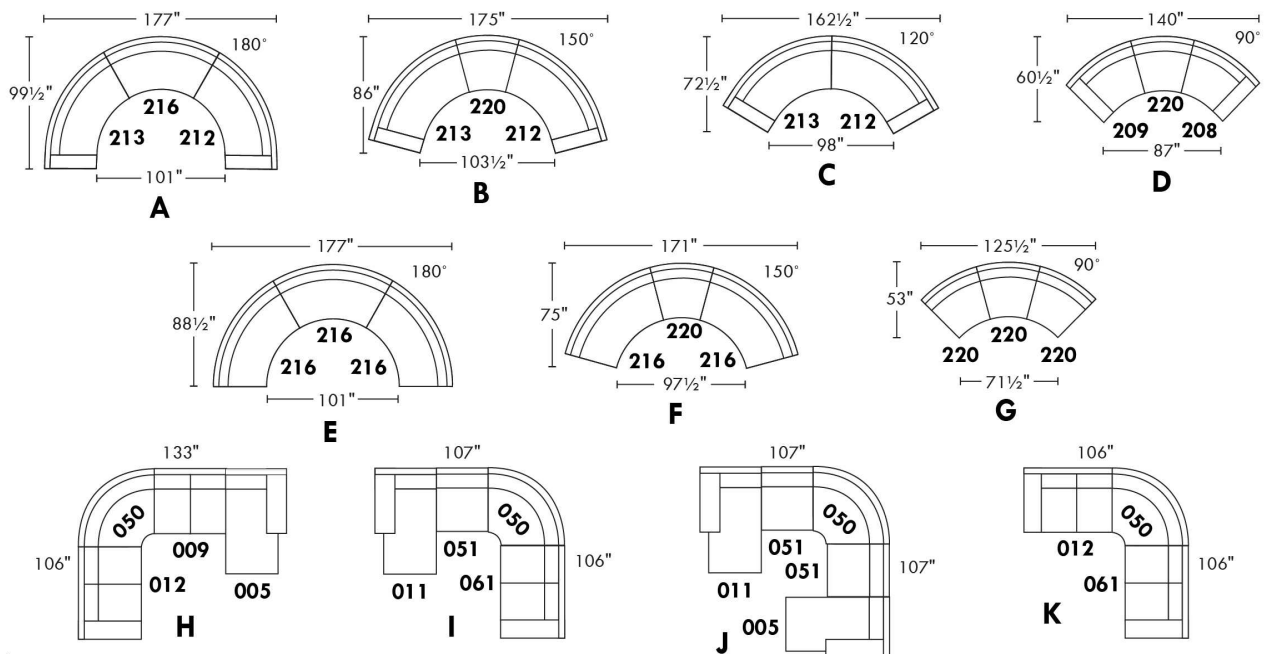

CONFIGURATIONS