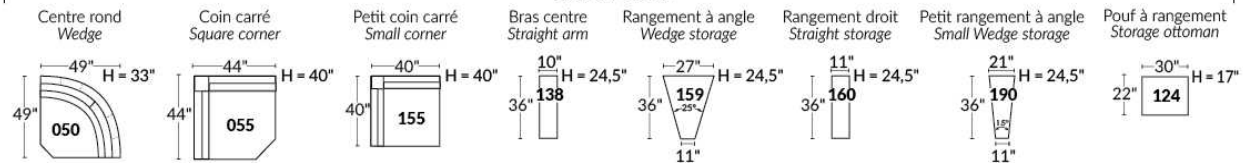

Autres | Others