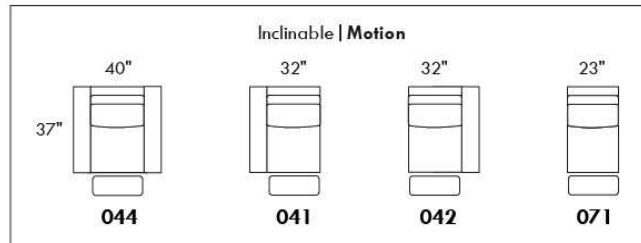

ODESSA

Hauteur complète 35" | Hauteur de siège 19" | Hauteur devant bras 25" | Profondeur d'assise 21"/22"
Total Height 35" | Seat Height 19" | Arm Height 25" | Seat Depth 21"/22"

www.jaymar.ca