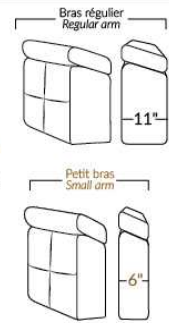

BRAS | ARMS

Option de bras:
Bras Régulier Large 11" ou Petit bras 6"

Arm option
Regular arm Large 11" or Small arm 6"

Contrôle de l'inclinaison situé à l'extérieur du bras
Recliner control located on the outside of the arm.