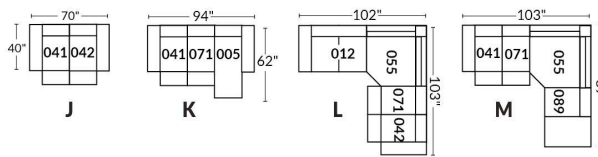

EXEMPLE 23" EXAMPLE