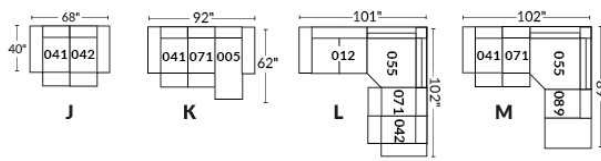

EXEMPLE 23" EXAMPLE