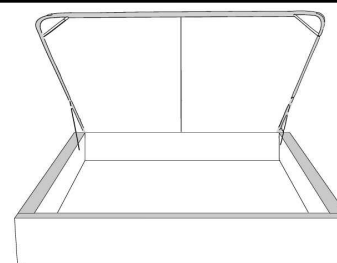

Avec rangement | With Storage
430-431-432-433