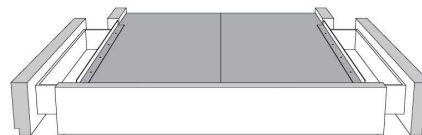

Rangement à tiroir latéraux
With Side Drawers

450-451 (2 tiroirs | drawers)
452-453 (1 tiroir | drawer)

Base avec contour MINCE 2" | Base with NARROW contour 2"

Grandeur | Size King: 82 x 77 x 12 | Queen: 64 x 77 x 12 | Double: 59 x 73 x 12 | Simple/Single: 44 x 73 x 12