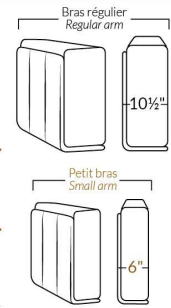

BRAS | ARMS

Option de bras:
Bras Régulier Large 10,5" ou Petit bras 6"

Arm option
Regular arm Large 10,5" or Small arm 6"

Contrôle de l'inclinaison situé à l'intérieur du bras
Recliner control located on the inside of the arm.

Option d'accessoires disponible sur le bras régulier seulement
Accessories option, available on Regular arms ONLY.