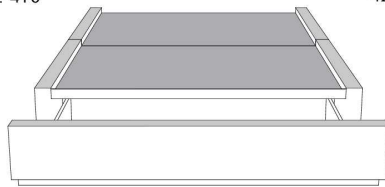

Rangement à tiroir frontal
With Front Drawer
440-441-442
Base lit simple N/D | Single base N/A