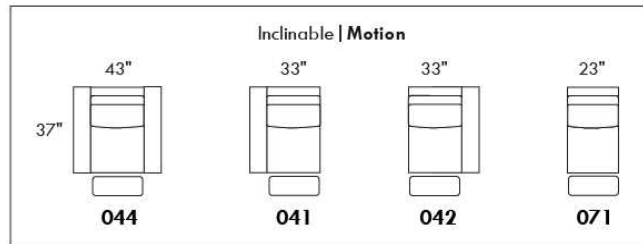

FELIX

Hauteur complète 35" | Hauteur de siège 19" | Hauteur devant bras 25" | Profondeur d'assise 21"/22"
Total Height 35" | Seat Height 19" | Arm Height 25" | Seat Depth 21"/22"

www.jaymar.ca