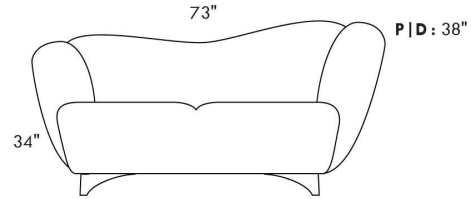

SCORPIO

Hauteur de siège 18" | Hauteur devant bras 34" | Profondeur d'assise 21"
Seat Height 18" | Arm Height 34" | Seat Depth 21"

095*

002*

001

006

COUSSIN DÉCORATIF INCLU
ARM BOLSTER INCLUDED

www.jaymar.ca