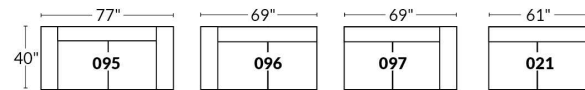

SIÈGE 30" DE LARGE | 30" SEAT WIDTH