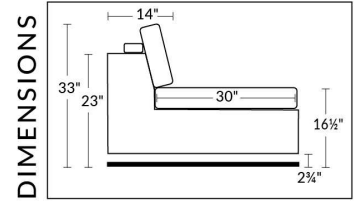

30" SIÈGES/SEAT