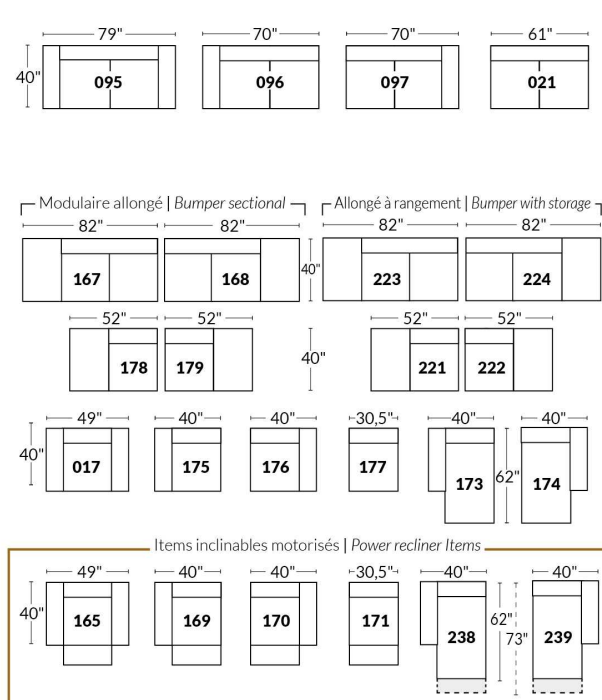

SIÈGE 30" DE LARGE | 30" SEAT WIDTH