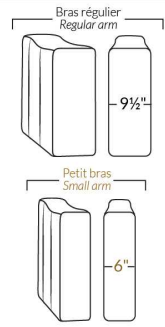

BRAS | ARMS

Option de bras:
Bras Régulier Large 9,5" ou Petit bras 6"

Arm option
Regular arm Large 9.5" or Small arm 6"

Contrôle de l'inclinaison situé à l'intérieur du bras
Recliner control located on the inside of the arm.