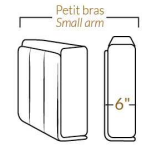

Arm option
Regular arm Large 10,5" or Small arm 6"

Contrôle de l'inclinaison situé à l'intérieur du bras
Recliner control located on the inside of the arm.