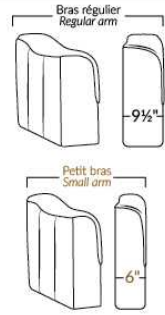

BRAS | ARMS

Option de bras:
Bras Régulier Large 9,5" ou Petit bras 6"

Arm option
Regular arm Large 9.5" or Small arm 6"

Contrôle de l'inclinaison situé à l'extérieur du bras
Recliner control located on the outside of the arm.