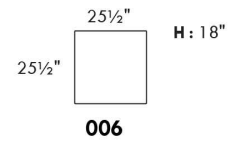

SURF

Hauteur complète 36" | Hauteur de siège 22" | Hauteur devant bras 28½" | Profondeur d'assise 21½"
Total Height 36" | Seat Height 22" | Arm Height 28½" | Seat Depth 21½"

www.jaymar.ca