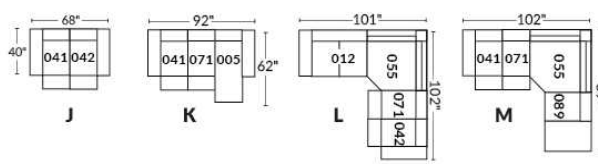

EXEMPLE 23" EXAMPLE