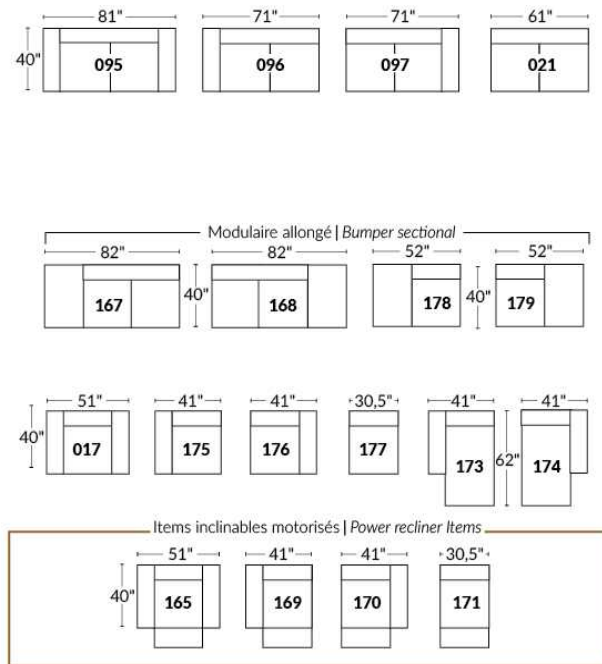

SIÈGE 30" DE LARGE | 30" SEAT WIDTH