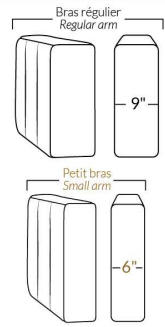

BRAS | ARMS

Option de bras:
Bras Régulier Large 9" ou Petit bras 6"

Arm option
Regular arm Large 9" or Small arm 6"

Contrôle de l'inclinaison situé à l'intérieur du bras
Recliner control located on the inside of the arm.

Option d'accessoires disponible sur le bras régulier seulement
Accessories option, available on Regular arms ONLY.