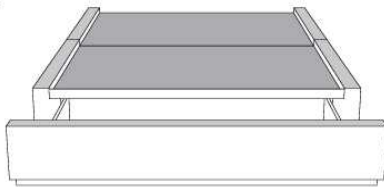

Rangement à tiroir frontal
With Front Drawer
440-441

Base lit simple N/D | Single base N/A