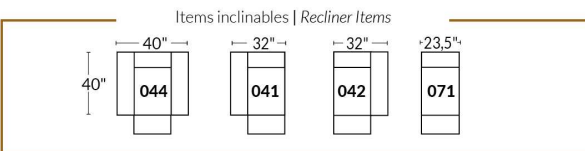

SIÈGE 23" DE LARGE | 23" SEAT WIDTH