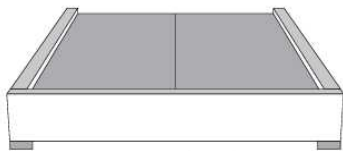

Avec pattes | With Legs
410-411