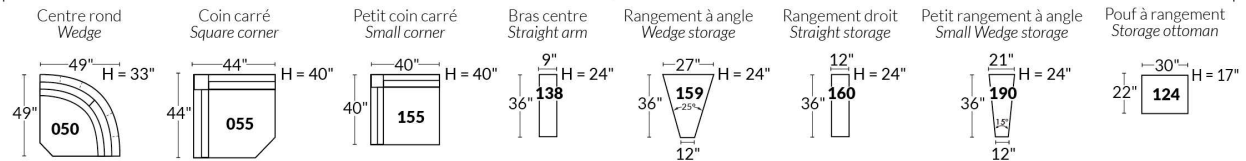

Autres | Others