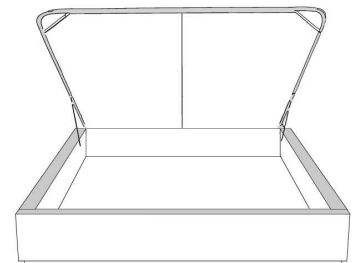

Avec rangement | With Storage
430-431-432-433