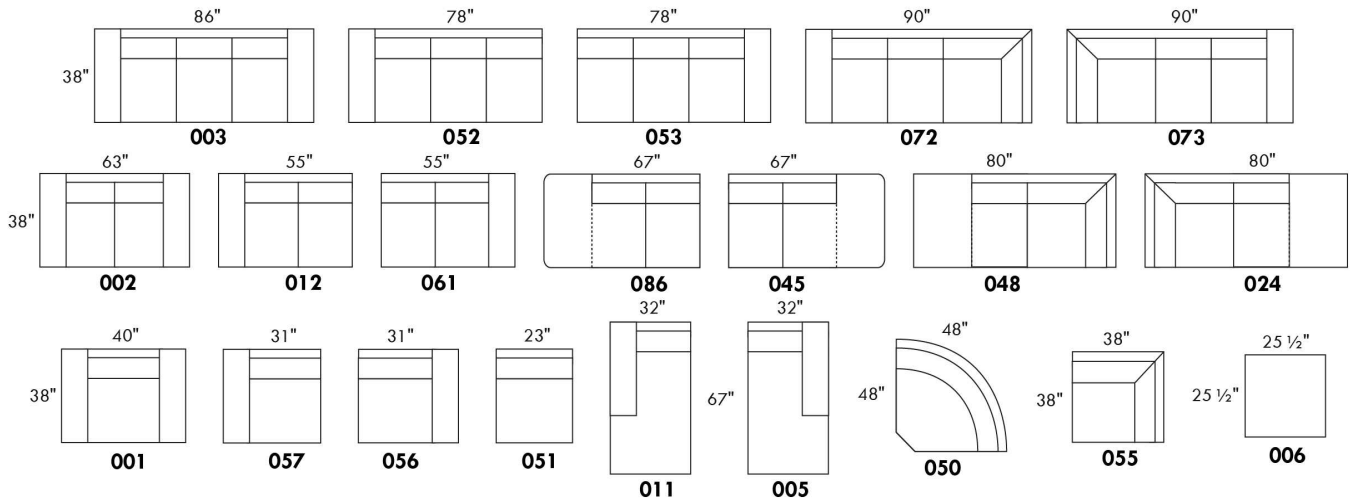

ALVARO

Hauteur complète 34" | Hauteur de siège 19" | Hauteur devant bras 24" | Profondeur d'assise 21"
Total Height 34" | Seat Height 19" | Arm Height 24" | Seat Depth 21"