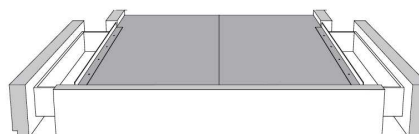

**Rangement à tiroir latéraux
With Side Drawers**
450-451 (2 tiroirs | drawers)
452-453 (1 tiroir | drawer)

Base avec contour MINCE 2" | Base with NARROW contour 2"

Grandeur | Size King: 82 x 84 x 12 | Queen: 64 x 84 x 12 | Double: 59 x 80 x 12 | Simple/Single: 44 x 80 x 12

**Avec pattes - Lit réglable
With Legs - Adjustable bed**
560-561-563

	King	Queen	Simple | Single
Lit grandeur complète : Complete Bed Size :	87x89x56	69x89x56	49x89x56
Intérieur | Inside :	78x82x12	61x82x12	40x82x12