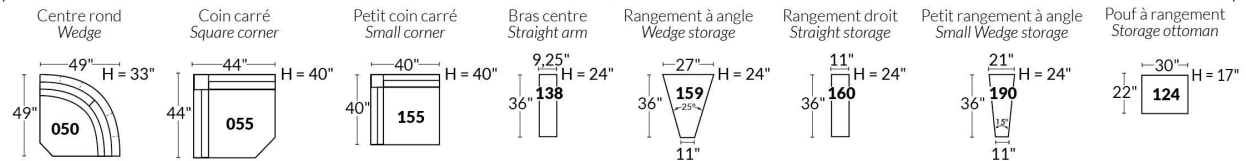

Autres | Others