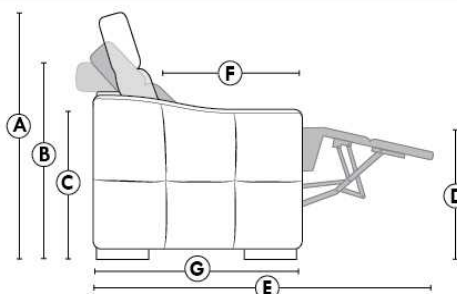

SPECIFICATIONS