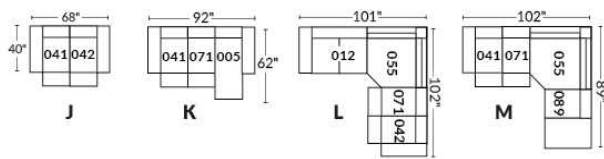

EXEMPLE 23" EXAMPLE