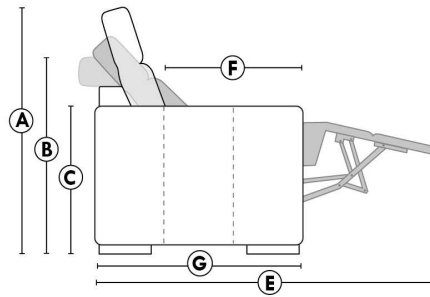

SPECIFICATIONS