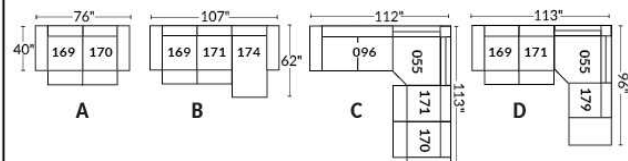

EXEMPLE 30" EXAMPLE