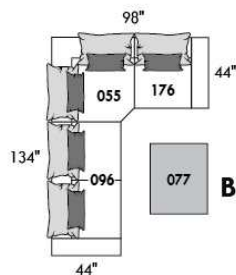

www.jaymar.ca