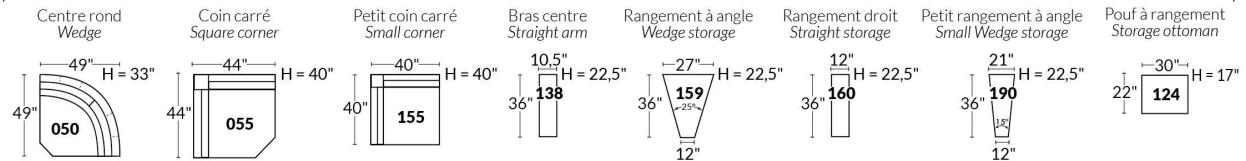

Autres | Others