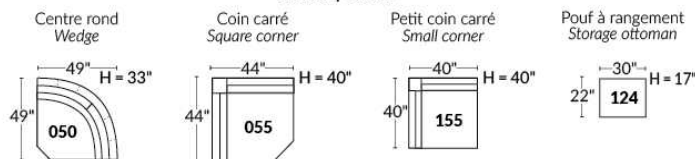

Autres | Others