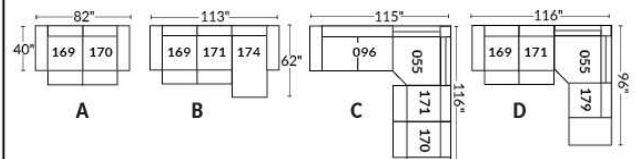

EXEMPLE 30" EXAMPLE