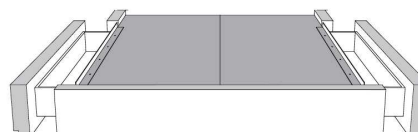

**Rangement à tiroir latéraux
With Side Drawers**
450-451 (2 tiroirs | drawers)
452-453 (1 tiroir | drawer)

Base avec contour MINCE 2" | Base with NARROW contour 2"

Grandeur | Size King: 82 x 84 x 12 | Queen: 64 x 84 x 12 | Double: 59 x 80 x 12 | Simple/Single: 44 x 80 x 12

**Avec pattes - Lit réglable
With Legs - Adjustable bed**
560-561-563

	King	Queen	Simple | Single
Lit grandeur complète : Complete Bed Size :	87x88x49	69x88x49	49x88x49
Intérieur | Inside :	78x82x12	61x82x12	40x82x12