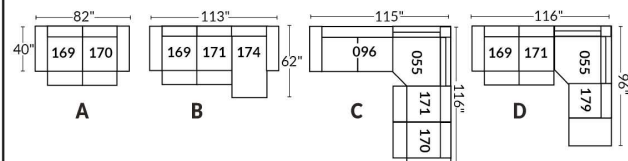

EXEMPLE 30" EXAMPLE