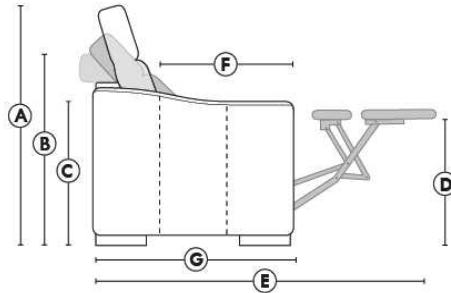

SPECIFICATIONS