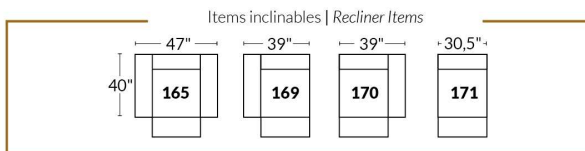

SIÈGE 30" DE LARGE | 30" SEAT WIDTH