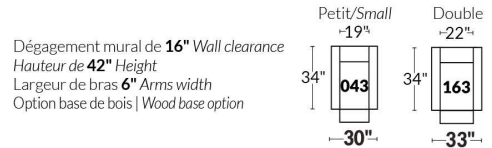

FAUTEUIL BERÇANT PIVOTANT INCLINABLE SWIVEL ROCKING MOTION CHAIR