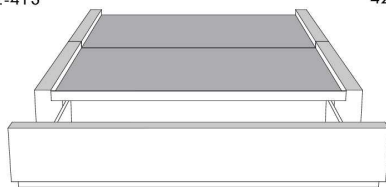

**Rangement à tiroir frontal
With Front Drawer**
440-441-442
Base lit simple N/D | Single base N/A