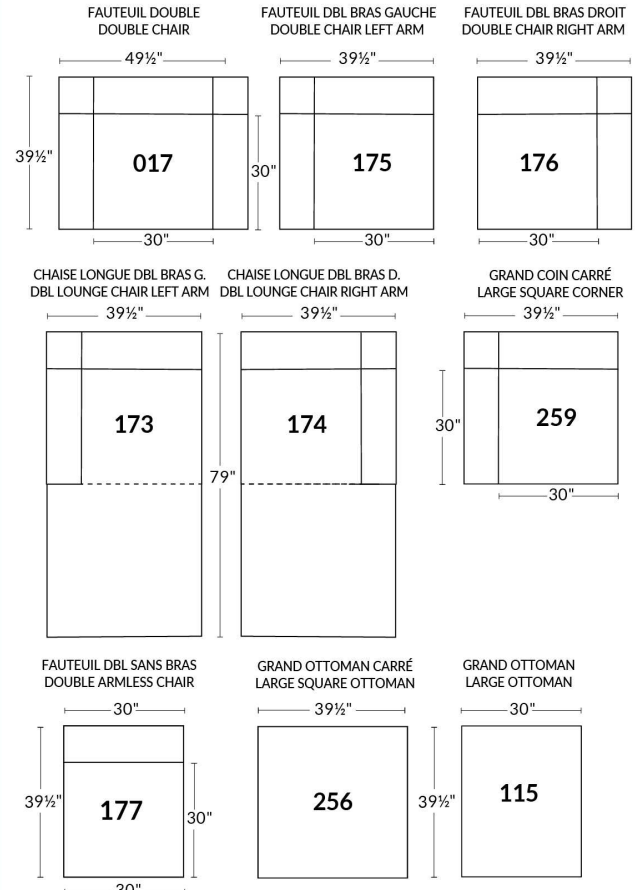

30" SIÈGES/SEAT