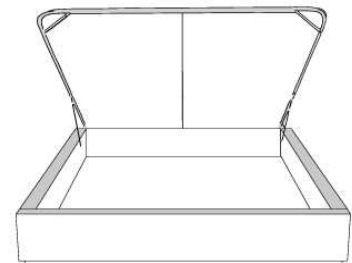

Avec rangement | With Storage
430-431