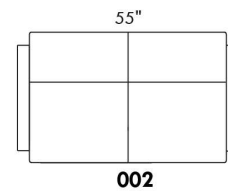

ESTHER

Hauteur complète 35" | Hauteur de siège 19" | Hauteur devant bras 26" | Profondeur d'assise 21"
Total Height 35" | Seat Height 19" | Arm Height 26" | Seat Depth 21"

www.jaymar.ca