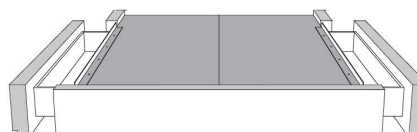

**Rangement à tiroir latéraux
With Side Drawers**
450-451 (2 tiroirs | drawers)
452-453 (1 tiroir | drawer)

Base avec contour MINCE 2" | Base with NARROW contour 2"

Grandeur | Size King: 82 x 77 x 12 | Queen: 64 x 77 x 12 | Double: 59 x 73 x 12 | Simple/Single: 44 x 73 x 12

**Avec pattes - Lit réglable
With Legs - Adjustable bed**
560-561-563

	King	Queen	Simple | Single
Lit grandeur complète : Complete Bed Size :	87x87x47	69x87x47	49x87x47
Intérieur | Inside :	78x82x12	61x82x12	40x82x12