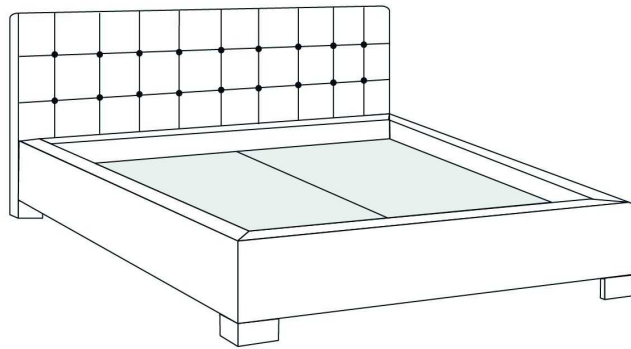

MELODY

items

Lit/Bed

380 King | 360 Queen | 304 Double | 314 Simple/ Single

Les illustrations sont génériques et n'indiquent pas tous les détails de coutures.
The sketches are generic and do not reflect all sewing details.