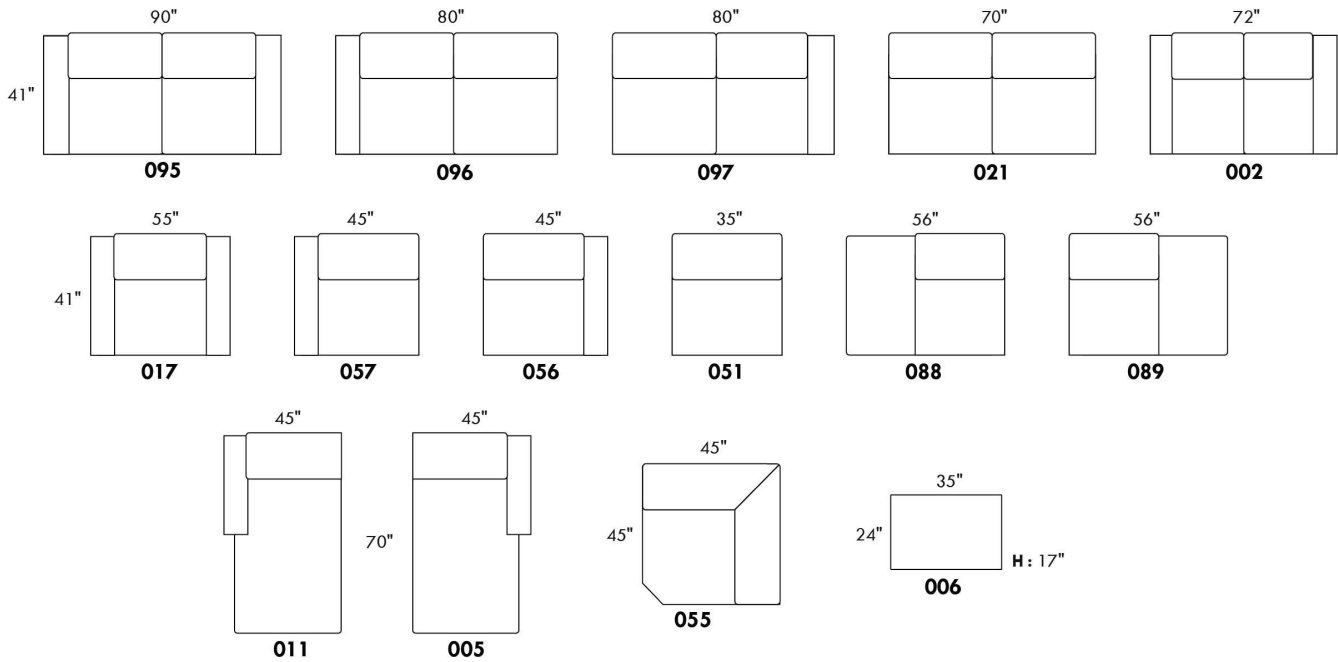

ECLIPSE

Hauteur complète 34" | Hauteur de siège 18" | Hauteur devant bras 24" | Profondeur d'assise 24"
Total Height 34" | Seat Height 18" | Arm Height 24" | Seat Depth 24"