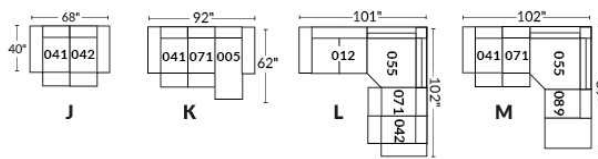

EXEMPLE 23" EXAMPLE