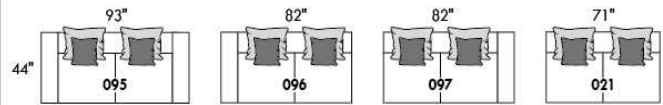

GLAMOUR

HAUTEUR COMPLÈTE: 30"/35" | HAUTEUR SIÈGE: 18" | HAUTEUR DEVANT BRAS: 23" | PROFONDEUR D'ASSISE: 23"
TOTAL HEIGHT: 30"/35" | SEAT HEIGHT: 18" | ARM HEIGHT: 23" | SEAT DEPTH: 23"

FASHION COLLECTION

FASHION I

COUSSINS PLEINE LARGEUR
FULL BACK CUSHIONS

831 34 x 7 x 19
832 24 x 6 x 10

FASHION II

COUSSINS CARRÉS - DOS APPARENT
SQUARE CUSHIONS - VISBLE BACK

833 26 x 7 x 19
834 16 x 6 x 16