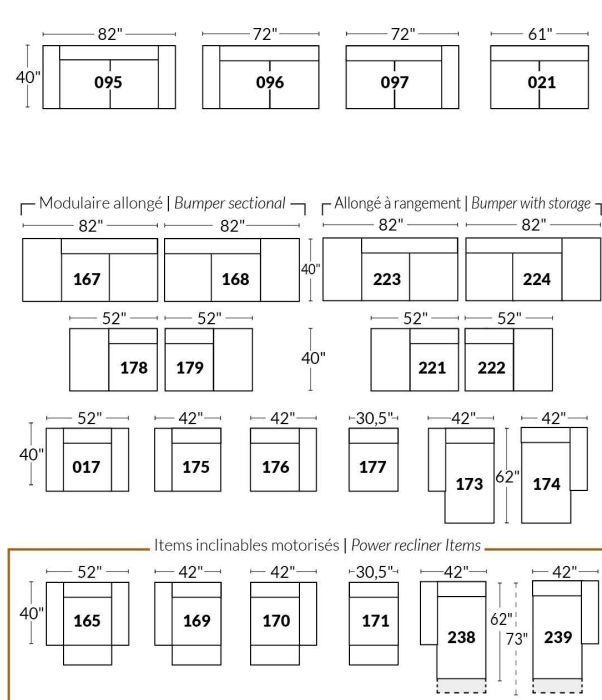

SIÈGE 30" DE LARGE | 30" SEAT WIDTH