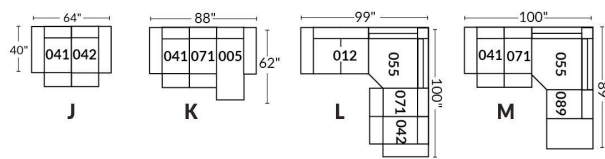

EXEMPLE 23" EXAMPLE