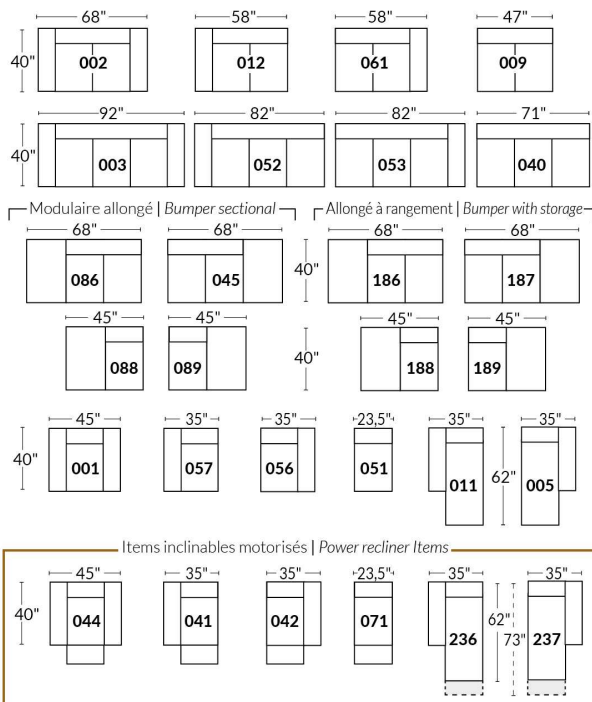

SIÈGE 23" DE LARGE | 23" SEAT WIDTH