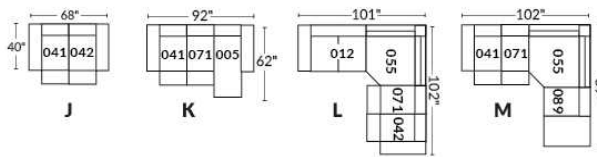

EXEMPLE 23" EXAMPLE