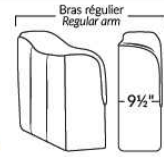

RODOLFO

LINEA 30 Collection

Conçu et fabriqué fièrement au Canada
Proudly designed and made in Canada

Our product is hand-made and minor variations can occur.

SPECIFICATIONS

- ☐ Appui-tête levé / Headrest up
- ☐ Appui-tête baissé / Headrest down
- ☐ Complètement incliné / Fully reclined

- **A** Hauteur complète 39" Total Height
- **B** Hauteur appui-tête baissé 30" Height headrest down
- **C** Hauteur du bras 24" Arm Height
- **D** Hauteur du siège 19,5" Seat height
- **E** Profondeur inclinée 63" Depth fully reclined
- **F** Profondeur d'assise 20" Seat depth
- **G** Profondeur appui-tête monté 37,5" Depth with headrest up

BRAS | ARMS

Option de bras:
Bras Régulier Large 9,5" ou Petit bras 6"

Arm option
Regular arm Large 9.5" or Small arm 6"

Contrôle de l'inclinaison situé à l'intérieur du bras
Recliner control located on the inside of the arm.

FAUTEUIL BERÇANT PIVOTANT INCLINABLE SWIVEL ROCKING MOTION CHAIR

SIÈGE 23" DE LARGE | 23" SEAT WIDTH

SIÈGE 30" DE LARGE | 30" SEAT WIDTH

Autres | Others

EXEMPLE 23" EXAMPLE

EXEMPLE 30" EXAMPLE