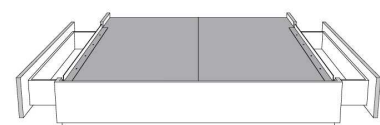

**Rangement à tiroir latéraux
With Side Drawers**
550-551 (2 tiroirs | drawers)
552-553 (1 tiroir | drawer)

www.jaymar.ca