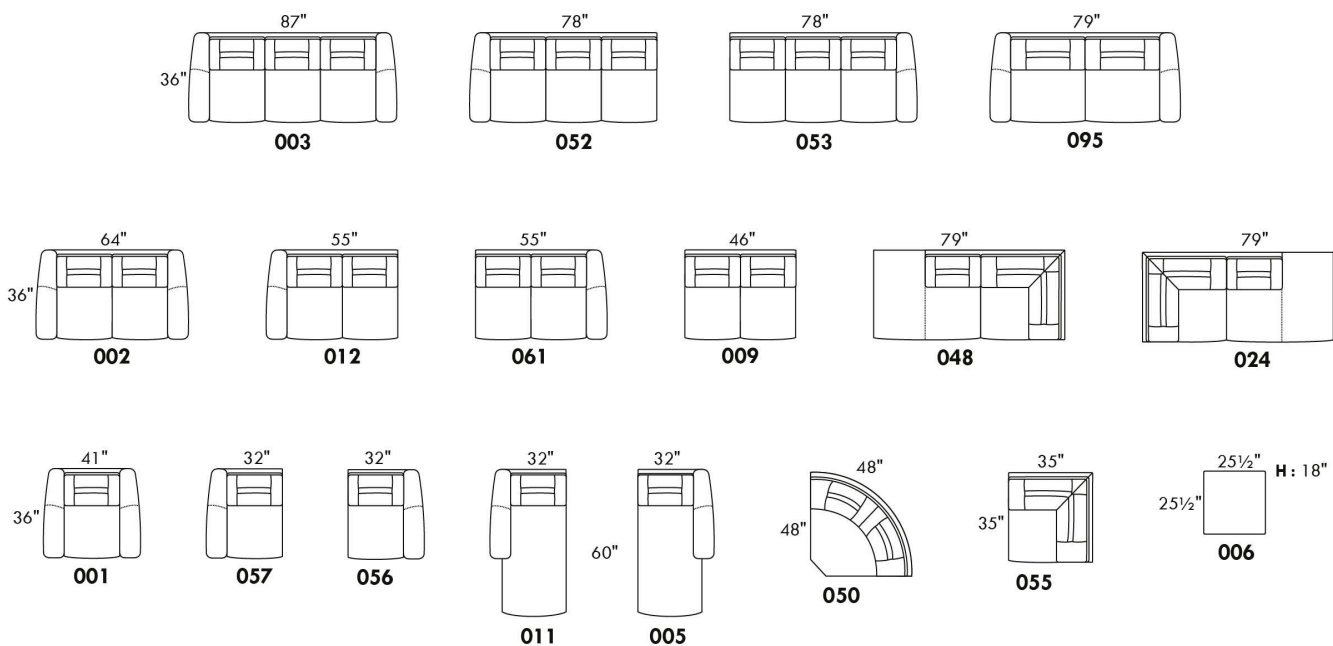

LIMBO

Hauteur complète 34" | Hauteur de siège 18" | Profondeur d'assise 21"
Total Height 34" | Seat Height 18" | Seat Depth 21"