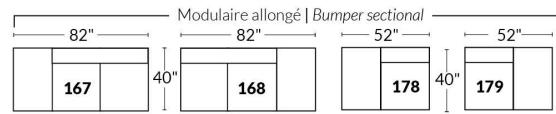

SIÈGE 30" DE LARGE | 30" SEAT WIDTH