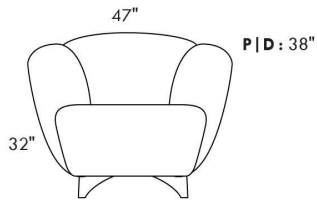

SCORPIO

Hauteur de siège 18" | Hauteur devant bras 34" | Profondeur d'assise 21"
Seat Height 18" | Arm Height 34" | Seat Depth 21"

095*

002*

001

006

COUSSIN DÉCORATIF INCLU
ARM BOLSTER INCLUDED

www.jaymar.ca