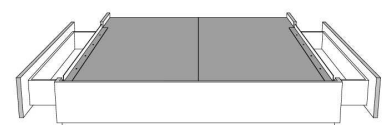

**Rangement à tiroir latéraux
With Side Drawers**
550-551 (2 tiroirs | drawers)
552-553 (1 tiroir | drawer)

www.jaymar.ca