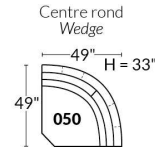

Autres | Others