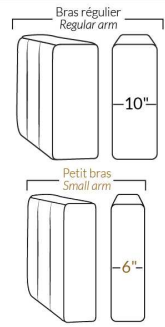

BRAS | ARMS

Option de bras:
Bras Régulier Large 10" ou Petit bras 6"

Arm option
Regular arm Large 10" or Small arm 6"

Contrôle de l'inclinaison situé à l'intérieur du bras
Recliner control located on the inside of the arm.