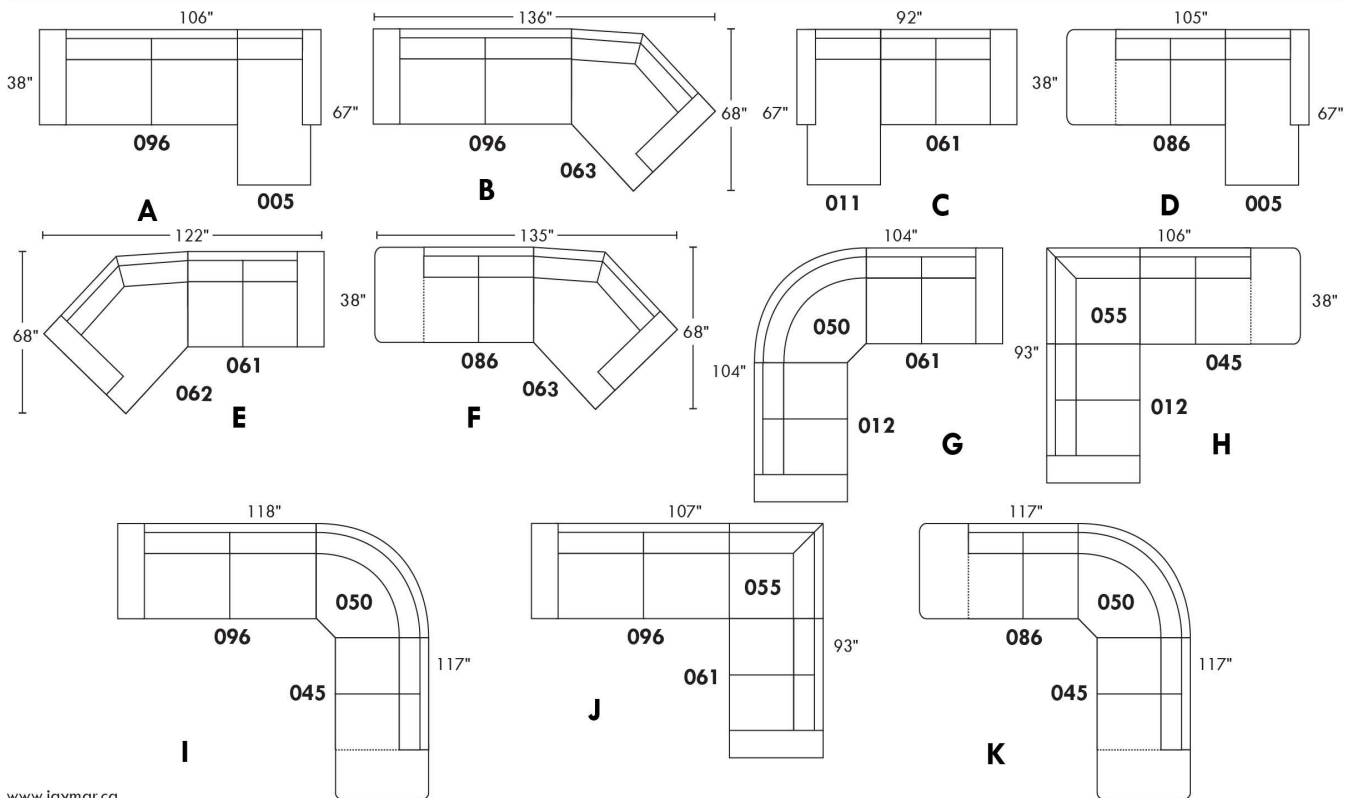

CONFIGURATIONS