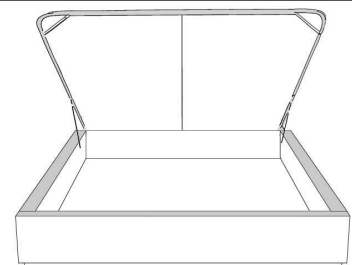

Avec rangement | With Storage
430-431-432-433