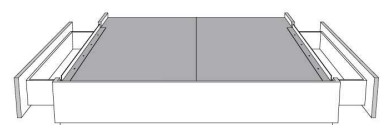

Rangement à tiroir latéraux
With Side Drawers
550-551 (2 tiroirs | drawers)
552-553 (1 tiroir | drawer)

www.jaymar.ca