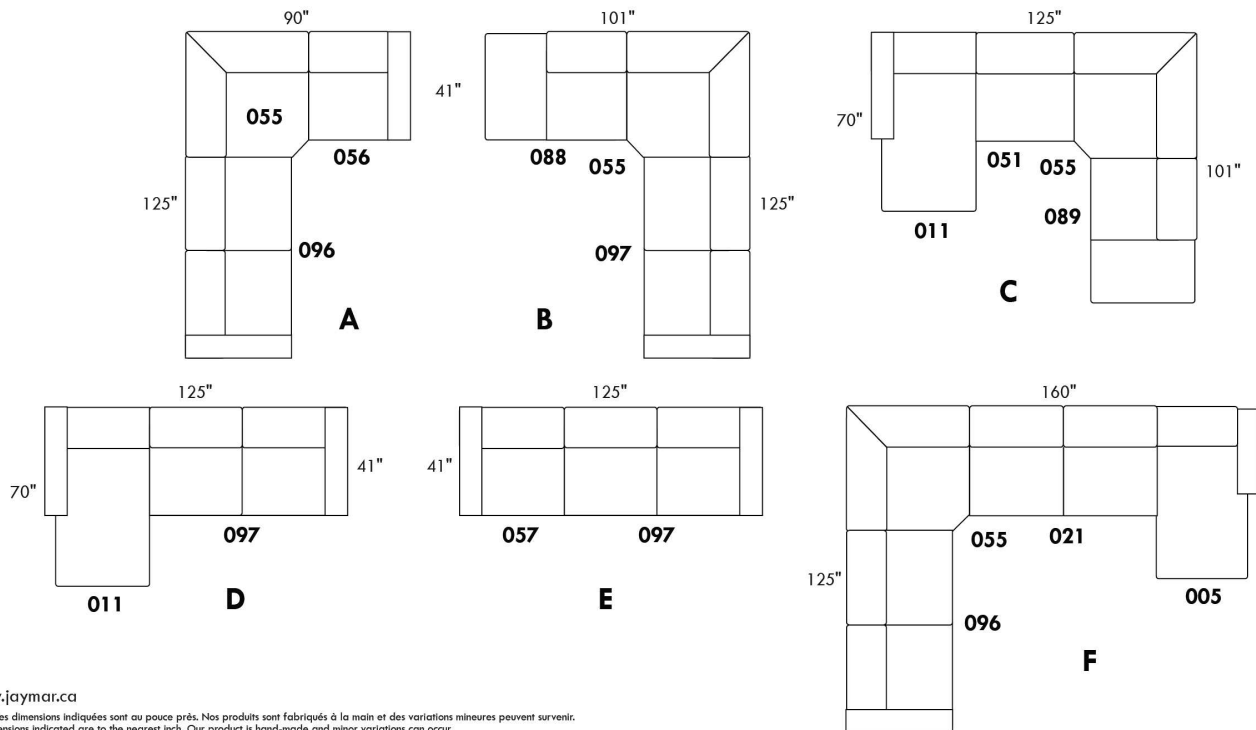

CONFIGURATIONS