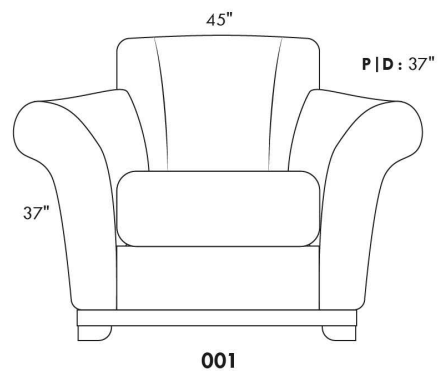

NICOLAS

Hauteur de siège 20" | Hauteur devant bras 28" | Profondeur d'assise 20"
Seat Height 20" | Arm Height 28" | Seat Depth 20"

www.jaymar.ca