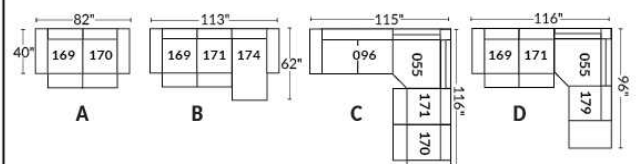

EXEMPLE 30" EXAMPLE