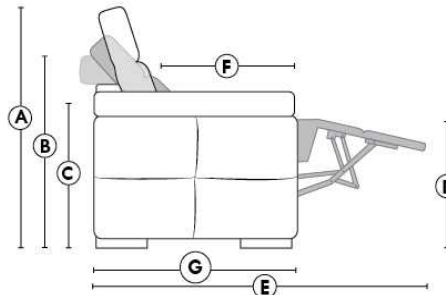

SPECIFICATIONS