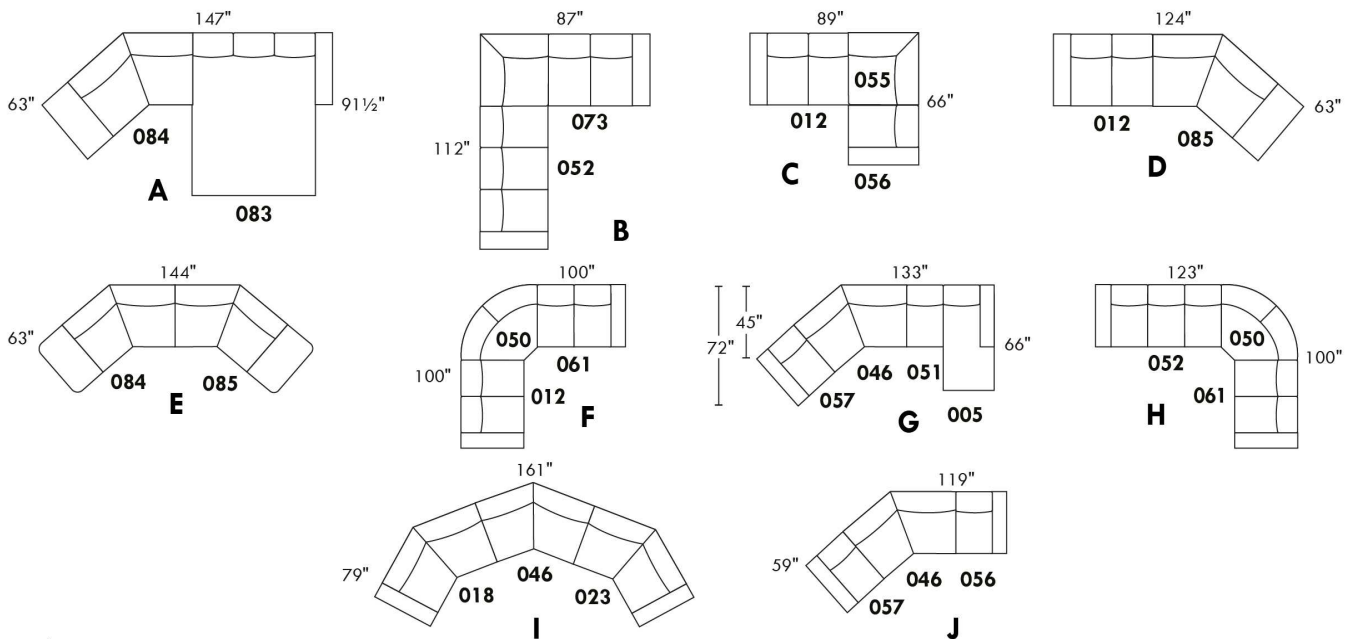

CONFIGURATIONS