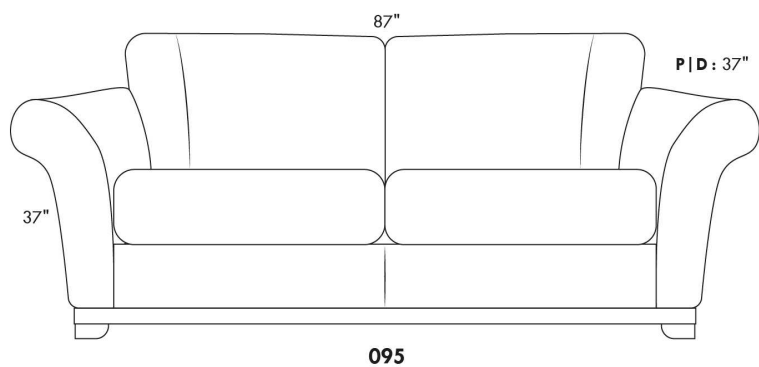

NICOLAS

Hauteur de siège 20" | Hauteur devant bras 28" | Profondeur d'assise 20"
Seat Height 20" | Arm Height 28" | Seat Depth 20"

www.jaymar.ca