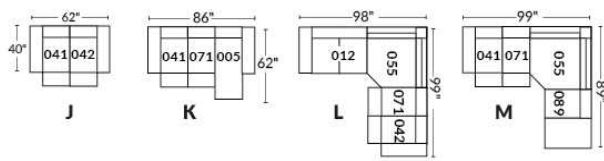

Autres | Others

EXEMPLE 23" EXAMPLE