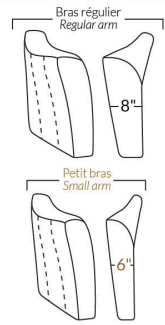

BRAS | ARMS

Option de bras:
Bras Régulier Large 8" ou Petit bras 6"

Arm option
Regular arm Large 8" or Small arm 6"

Contrôle de l'inclinaison situé à l'intérieur du bras
Recliner control located on the inside of the arm.