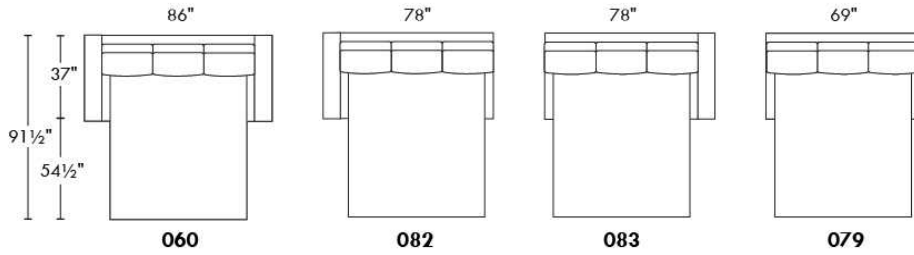

ODESSA

Hauteur complète 35" | Hauteur de siège 19" | Hauteur devant bras 25" | Profondeur d'assise 21"/22"
Total Height 35" | Seat Height 19" | Arm Height 25" | Seat Depth 21"/22"

www.jaymar.ca