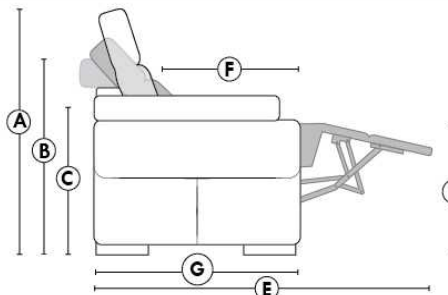

SPECIFICATIONS