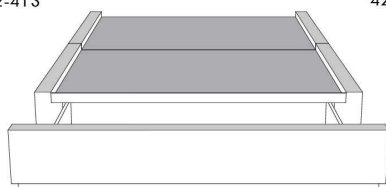

**Rangement à tiroir frontal
With Front Drawer**
440-441-442
Base lit simple N/D | Single base N/A