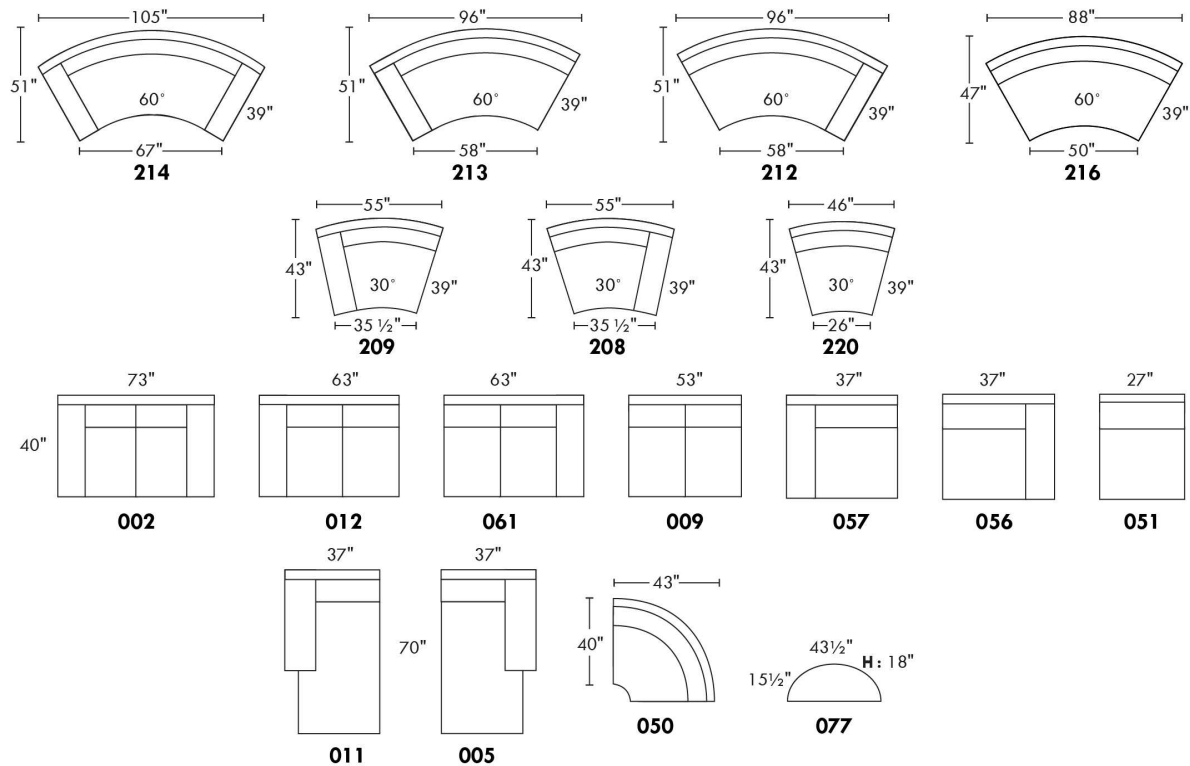

Hauteur complète 34" | Hauteur de siège 17¾" | Hauteur devant bras 24" | Profondeur d'assise 23"
Total Height 34" | Seat Height 17¾" | Arm Height 24" | Seat Depth 23"