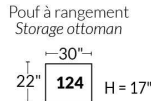

Autres | Others