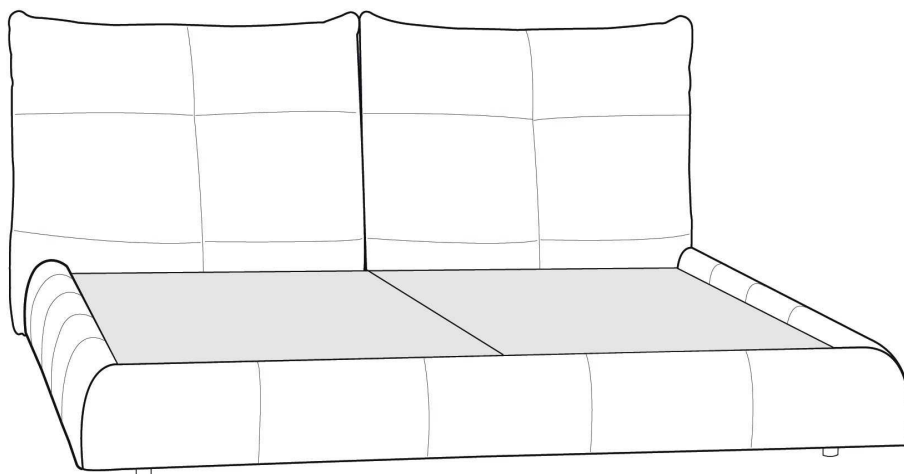

Lit **WAVE** Bed

Lit régulier | Regular Bed

380 King | 360 Queen | 304 Double | 314 Simple/ Single