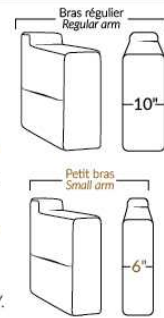

BRAS | ARMS

Option de bras:
Bras Régulier Large 10" ou Petit bras 6"

Arm option
Regular arm Large 10" or Small arm 6"

Contrôle de l'inclinaison situé à l'intérieur du bras
Recliner control located on the inside of the arm.

Option d'accessoires disponible sur le bras régulier seulement
Accessories option, available on Regular arms ONLY.