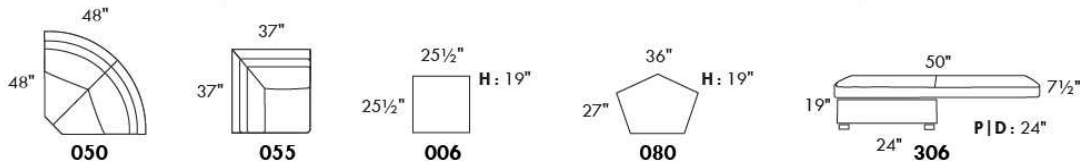

ODESSA

Hauteur complète 35" | Hauteur de siège 19" | Hauteur devant bras 25" | Profondeur d'assise 21"/22"
Total Height 35" | Seat Height 19" | Arm Height 25" | Seat Depth 21"/22"

www.jaymar.ca