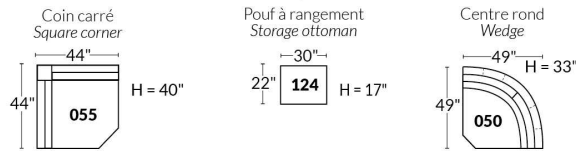

Autres | Others