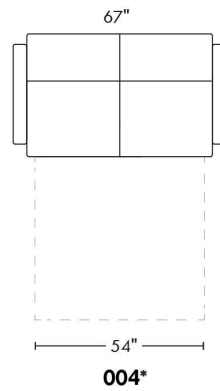

SCARSDALE

Hauteur complète 35" | Hauteur de siège 19" | Hauteur devant bras 27" | Profondeur d'assise 20"
Total Height 35" | Seat Height 19" | Arm Height 27" | Seat Depth 20"

2 COUSSINS DÉCORATIFS INCLUS

2 ARM BOLSTER INCLUDED

PL31

20" x 9" x 2"
rectangulaire | rectangular