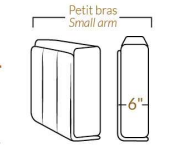

Arm option
Regular arm Large 10,5" or Small arm 6"

Contrôle de l'inclinaison situé à l'intérieur du bras
Recliner control located on the inside of the arm.