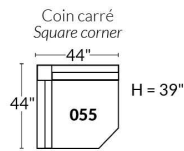

Autres | Others