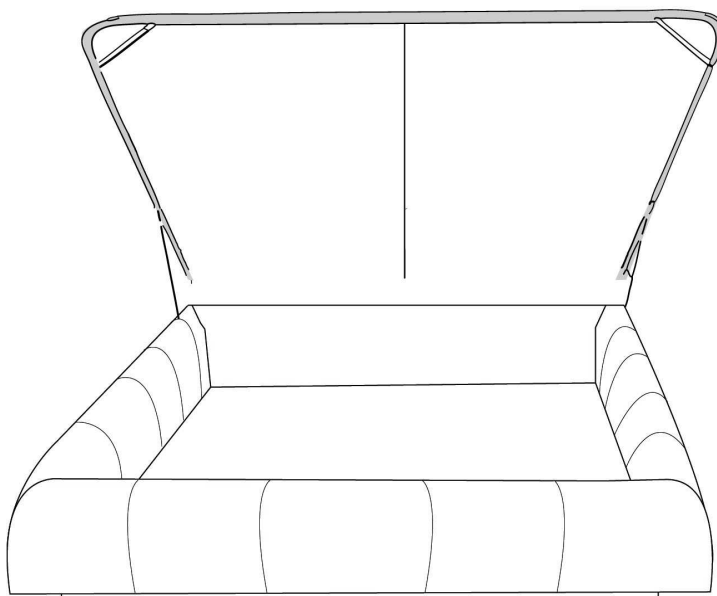

Lit avec rangement | Bed with storage

365 King | 366 Queen | 367 Double | 368 Simple/ Single

www.jaymar.ca

Les illustrations sont génériques et n'indiquent pas tous les détails de coutures.
The sketches are generic and do not reflect all sewing details.

R: 2016-02