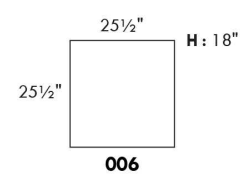

ESTHER

Hauteur complète 35" | Hauteur de siège 19" | Hauteur devant bras 26" | Profondeur d'assise 21"
Total Height 35" | Seat Height 19" | Arm Height 26" | Seat Depth 21"

www.jaymar.ca