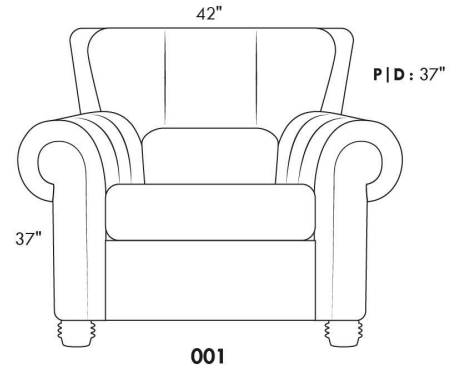

WINDSOR

Hauteur de siège 19" | Hauteur devant bras 26" | Profondeur d'assise 20"
Seat Height 19" | Arm Height 26" | Seat Depth 20"

www.jaymar.ca