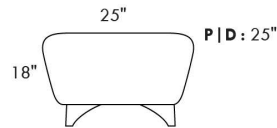

SCORPIO

Hauteur de siège 18" | Hauteur devant bras 34" | Profondeur d'assise 21"
Seat Height 18" | Arm Height 34" | Seat Depth 21"

095*

002*

001

006

COUSSIN DÉCORATIF INCLU
ARM BOLSTER INCLUDED

SEATTLE