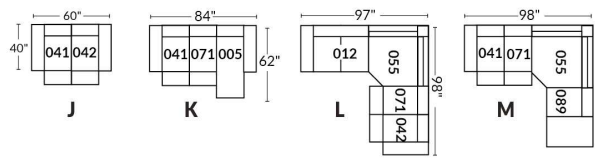

Autres | Others

EXEMPLE 23" EXAMPLE