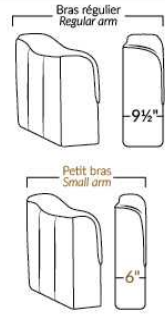

BRAS | ARMS

Option de bras:
Bras Régulier Large 9,5" ou Petit bras 6"

Arm option
Regular arm Large 9.5" or Small arm 6"

Controleur de l'inclinaison situé à l'extérieur du bras
Recliner control located on the outside of the arm.