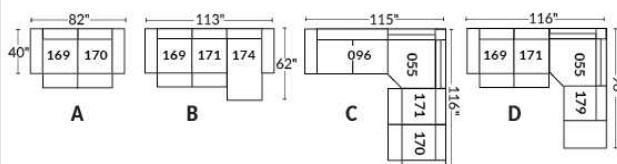

EXEMPLE 30" EXAMPLE