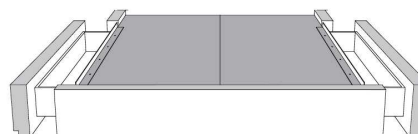

**Rangement à tiroir latéraux
With Side Drawers**
450-451 (2 tiroirs | drawers)
452-453 (1 tiroir | drawer)

Base avec contour MINCE 2" | Base with NARROW contour 2"

Grandeur | Size King: 82 x 84 x 12 | Queen: 64 x 84 x 12 | Double: 59 x 80 x 12 | Simple/Single: 44 x 80 x 12

Avec pattes de bois - Lit réglable
With wood legs - Adjustable bed
560-561-563

	King	Queen	Simple | Single
Lit grandeur complète : Complete Bed Size :	87x88x47	69x88x47	49x88x47
Intérieur | Inside :	78x82x12	61x82x12	40x82x12