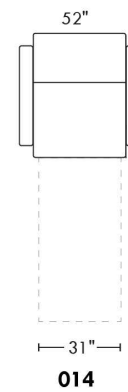

SURF

Hauteur complète 36" | Hauteur de siège 22" | Hauteur devant bras 28½" | Profondeur d'assise 21½"
Total Height 36" | Seat Height 22" | Arm Height 28½" | Seat Depth 21½"

www.jaymar.ca