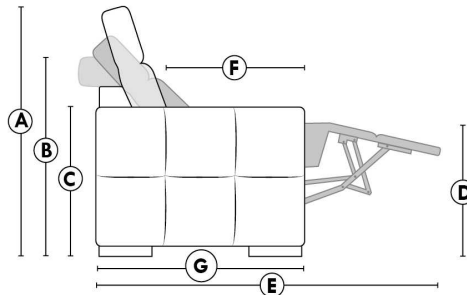

SPECIFICATIONS