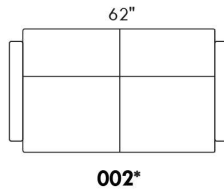

SCARSDALE

Hauteur complète 35" | Hauteur de siège 19" | Hauteur devant bras 27" | Profondeur d'assise 20"
Total Height 35" | Seat Height 19" | Arm Height 27" | Seat Depth 20"

2 COUSSINS DÉCORATIFS INCLUS

2 ARM BOLSTER INCLUDED

PL31

20" x 9" x 2"
rectangulaire | rectangular