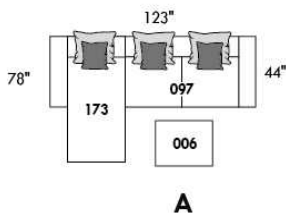

www.jaymar.ca