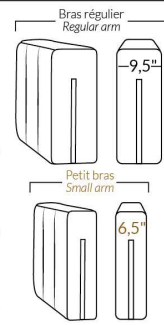

BRAS | ARMS

Option de bras:
Bras Régulier Large 9,5" ou Petit bras 6,5"

Arm option
Regular arm Large 9,5" or Small arm 6,5"

Contrôle de l'inclinaison situé à l'intérieur du bras
Recliner control located on the inside of the arm.

Option d'accessoires disponible sur le bras régulier seulement
Accessories option, available on Regular arms ONLY.