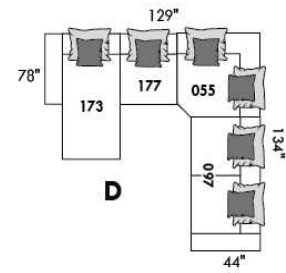

www.jaymar.ca