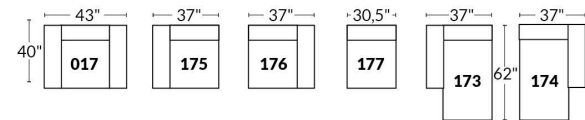

SIÈGE 30" DE LARGE | 30" SEAT WIDTH