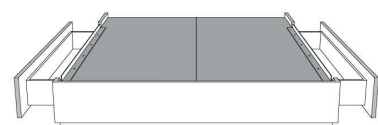

**Rangement à tiroir latéraux
With Side Drawers**
550-551 (2 tiroirs | drawers)
552-553 (1 tiroir | drawer)

www.jaymar.ca

R: 2019-10