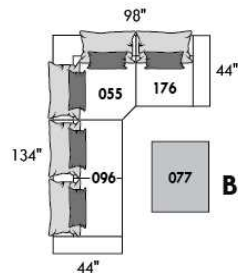

www.jaymar.ca