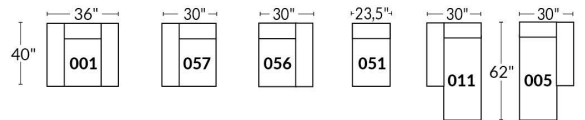

SIÈGE 23" DE LARGE | 23" SEAT WIDTH