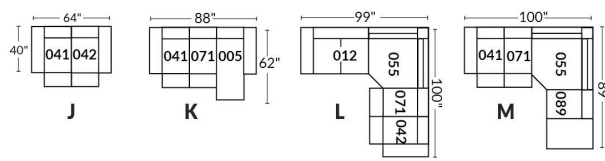

EXEMPLE 23" EXAMPLE