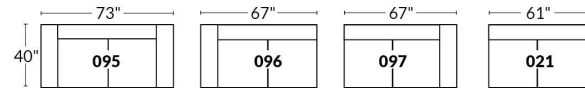

SIÈGE 30" DE LARGE | 30" SEAT WIDTH