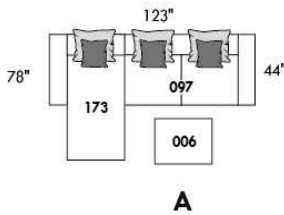

www.jaymar.ca