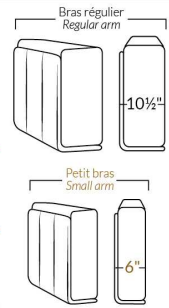

BRAS | ARMS

Option de bras:
Bras Régulier Large 10,5" ou Petit bras 6"

Arm option
Regular arm Large 10,5" or Small arm 6"

Contrôle de l'inclinaison situé à l'intérieur du bras
Recliner control located on the inside of the arm.

Option d'accessoires disponible sur le bras régulier seulement
Accessories option, available on Regular arms ONLY.