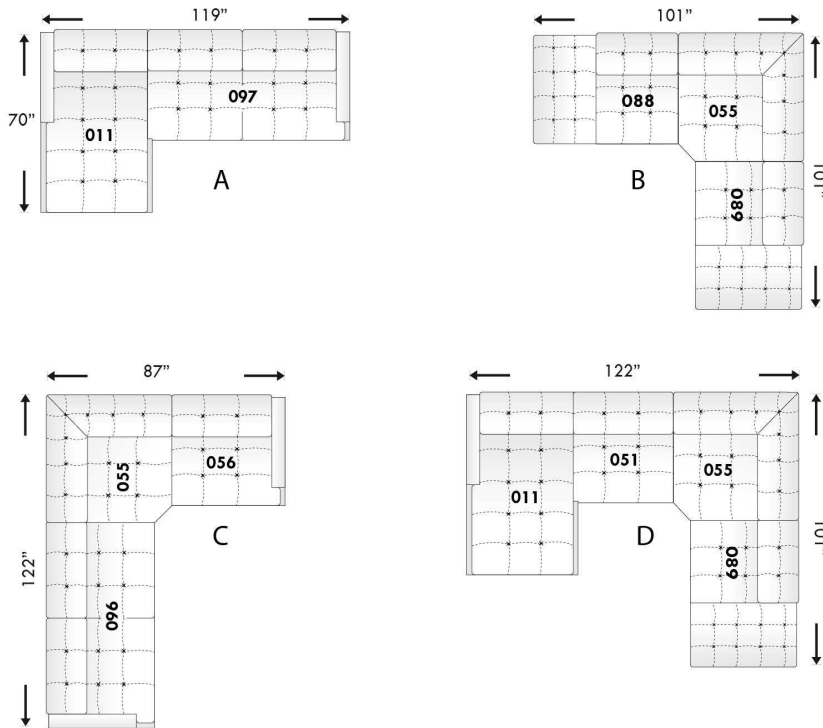

Configurations

Toutes les dimensions indiquées sont au pouce près. Nos produits sont fabriqués à la main et des variations mineures peuvent survenir.
All dimensions indicated are to the nearest inch. Our product is hand-made and minor variations can occur.

RZ012-02