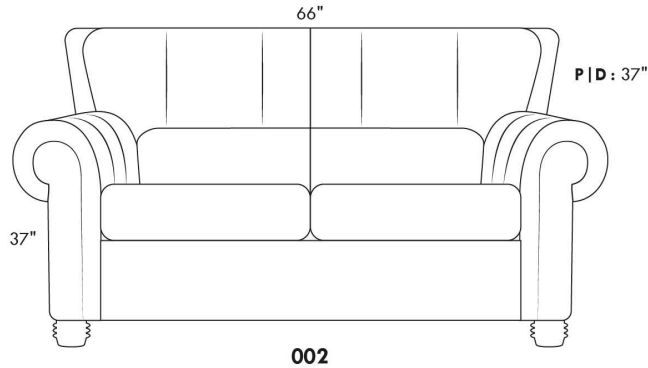

WINDSOR

Hauteur de siège 19" | Hauteur devant bras 26" | Profondeur d'assise 20"
Seat Height 19" | Arm Height 26" | Seat Depth 20"

www.jaymar.ca