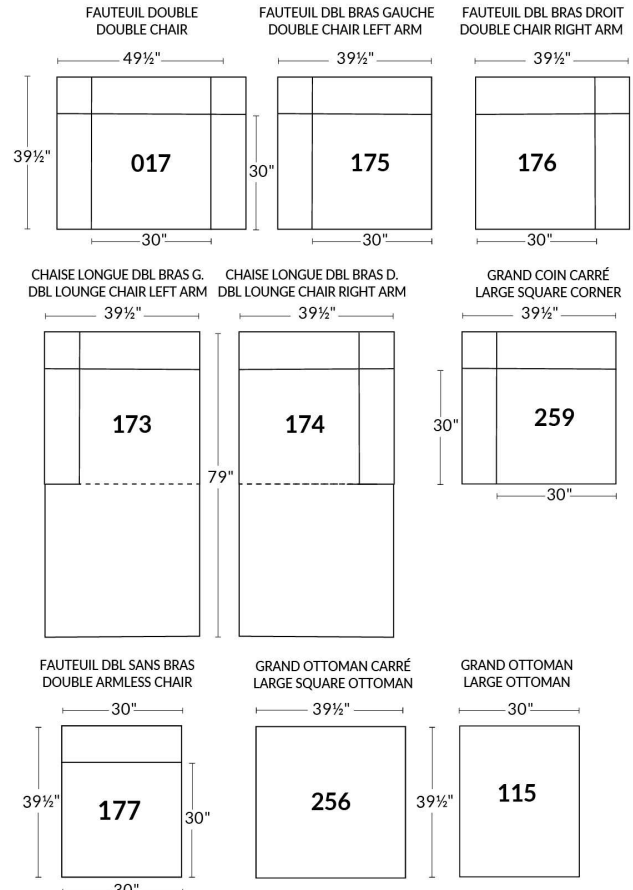

30" SIÈGES/SEAT