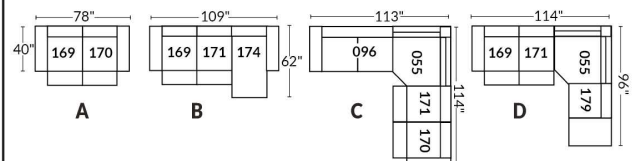

EXEMPLE 30" EXAMPLE