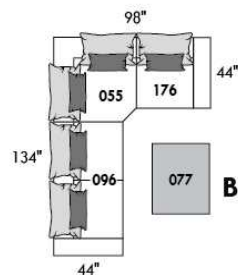

www.jaymar.ca