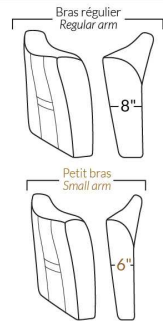

BRAS | ARMS

Option de bras:
Bras Régulier Large 8" ou Petit bras 6"

Arm option
Regular arm Large 8" or Small arm 6"

Contrôle de l'inclinaison situé à l'intérieur du bras
Recliner control located on the inside of the arm.