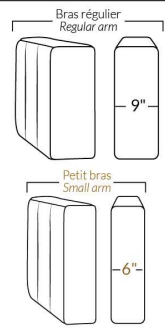

BRAS | ARMS

Option de bras:
Bras Régulier Large 9" ou Petit bras 6"

Arm option
Regular arm Large 9" or Small arm 6"

Contrôle de l'inclinaison situé à l'intérieur du bras
Recliner control located on the inside of the arm.

Option d'accessoires disponible sur le bras régulier seulement
Accessories option, available on Regular arms ONLY.