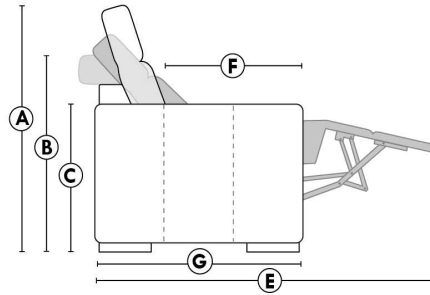

SPECIFICATIONS