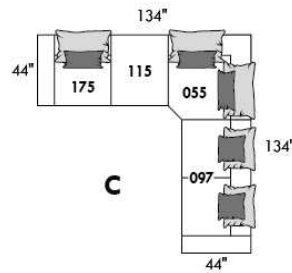

www.jaymar.ca