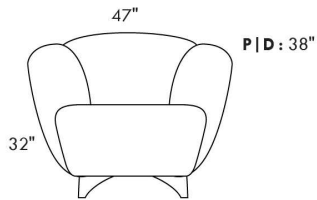

SCORPIO

Hauteur de siège 18" | Hauteur devant bras 34" | Profondeur d'assise 21"
Seat Height 18" | Arm Height 34" | Seat Depth 21"

095*

002*

001

006

COUSSIN DÉCORATIF INCLU
ARM BOLSTER INCLUDED

SEATTLE