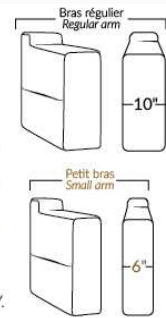

BRAS | ARMS

Option de bras:
Bras Régulier Large 10" ou Petit bras 6"

Arm option
Regular arm Large 10" or Small arm 6"

Contrôle de l'inclinaison situé à l'intérieur du bras
Recliner control located on the inside of the arm.

Option d'accessoires disponible sur le bras régulier seulement
Accessories option, available on Regular arms ONLY.