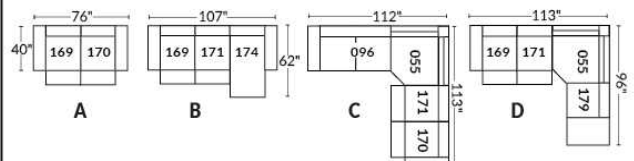

EXEMPLE 30" EXAMPLE