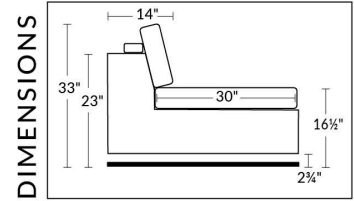

30" SIÈGES/SEAT