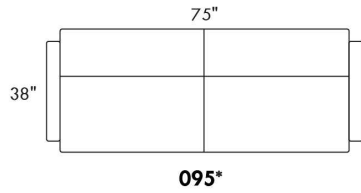

SCARSDALE

Hauteur complète 35" | Hauteur de siège 19" | Hauteur devant bras 27" | Profondeur d'assise 20"
Total Height 35" | Seat Height 19" | Arm Height 27" | Seat Depth 20"

2 COUSSINS DÉCORATIFS INCLUS

2 ARM BOLSTER INCLUDED

PL31

20" x 9" x 2"
rectangulaire | rectangular