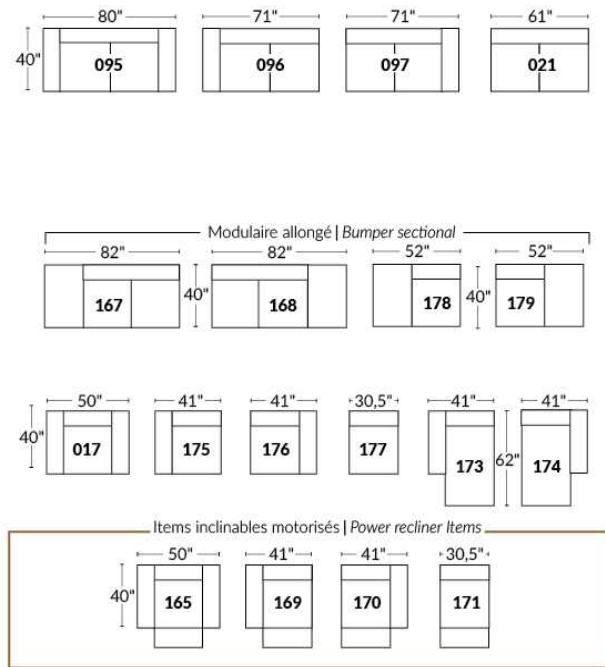

SIÈGE 30" DE LARGE | 30" SEAT WIDTH