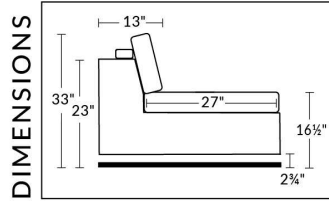

NATURE: RÜBIX COLLECTION

ITEMS 27" & 30" NE SONT PAS COMPATIBLES | ARE NOT COMPATIBLE
(PROFONDEUR DES ITEMS DIFFÉRENT | DEPTH OF ITEMS DIFFER)
Coussins cylindriques disponibles en ton sur ton ou en combo
Roll Cushions available in tone on tone or in combo

27" SIÈGES/SEAT