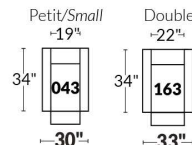

FAUTEUIL BERÇANT PIVOTANT INCLINABLE SWIVEL ROCKING MOTION CHAIR

Dégagement mural de 16" Wall clearance
Hauteur de 42" Height
Largeur de bras 6" Arms width
Option base de bois | Wood base option