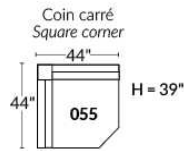

Autres | Others