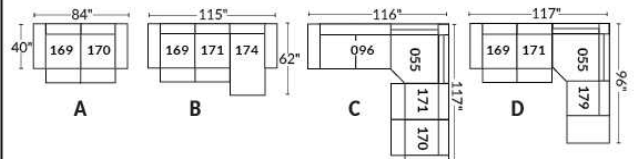

EXEMPLE 30" EXAMPLE