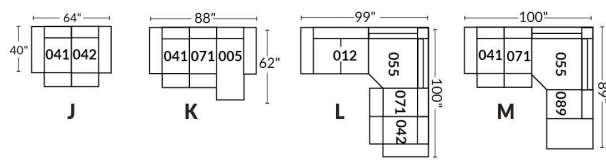

EXEMPLE 23" EXAMPLE