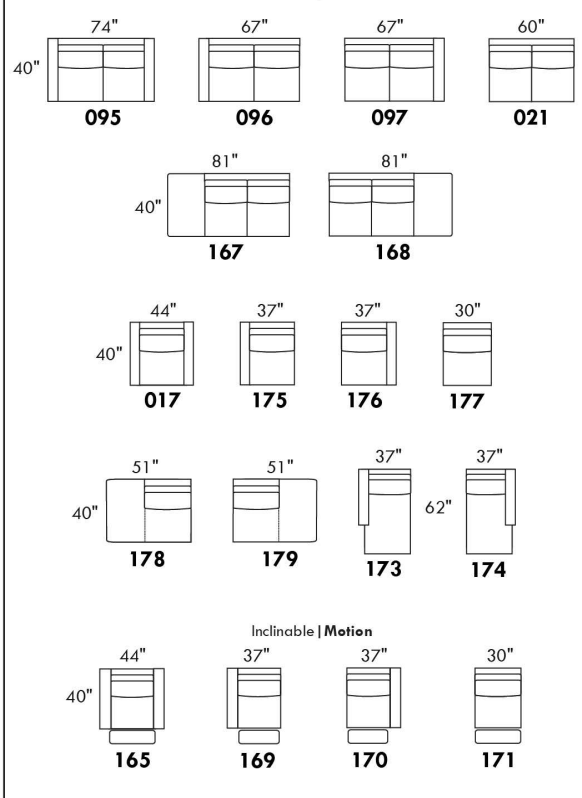

SILVANO

Hauteur complète 36½"/43" | Hauteur de siège 18" | Profondeur d'assise 20"
Total Height 36½"/43" | Seat Height 18" | Seat Depth 20"

SIÈGE 30" DE LARGE | 30" SEAT WIDTH