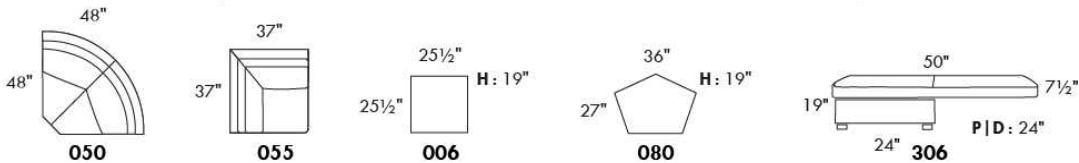

RIOPEL

Hauteur complète 35" | Hauteur de siège 19" | Hauteur devant bras 25" | Profondeur d'assise 21"/22"
Total Height 35" | Seat Height 19" | Arm Height 25" | Seat Depth 21"/22"

www.jaymar.ca