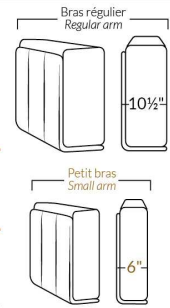

BRAS | ARMS

Option de bras:
Bras Régulier Large 10,5" ou Petit bras 6"

Arm option
Regular arm Large 10,5" or Small arm 6"

Contrôle de l'inclinaison situé à l'intérieur du bras
Recliner control located on the inside of the arm.

Option d'accessoires disponible sur le bras régulier seulement
Accessories option, available on Regular arms ONLY.