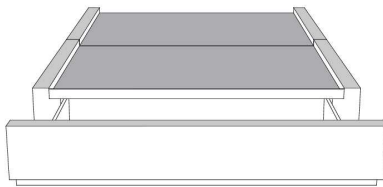

Rangement à tiroir frontal
With Front Drawer
440-441

Base lit simple N/D | Single base N/A