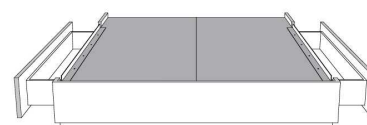

Rangement à tiroir latéraux
With Side Drawers
550-551 (2 tiroirs | drawers)
552-553 (1 tiroir | drawer)

www.jaymar.ca