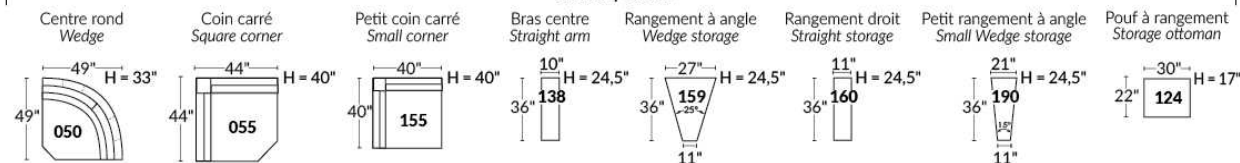

Autres | Others