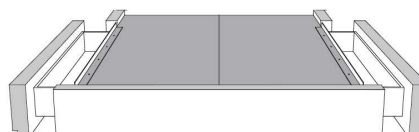

**Rangement à tiroir latéraux
With Side Drawers**
450-451 (2 tiroirs | drawers)
452-453 (1 tiroir | drawer)

Base avec contour MINCE 2" | Base with NARROW contour 2"

Grandeur | Size King: 82 x 84 x 12 | Queen: 64 x 84 x 12 | Double: 59 x 80 x 12 | Simple/Single: 44 x 80 x 12

**Avec pattes - Lit réglable
With Legs - Adjustable bed**
560-561-563

	King	Queen	Simple | Single
Lit grandeur complète : Complete Bed Size :	87x89x56	69x89x56	49x89x56
Intérieur | Inside :	78x82x12	61x82x12	40x82x12