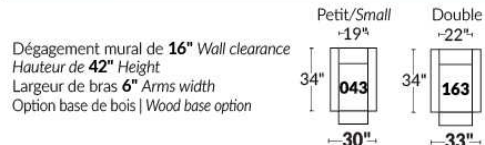

FAUTEUIL BERÇANT PIVOTANT INCLINABLE SWIVEL ROCKING MOTION CHAIR