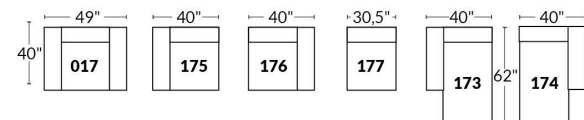

SIÈGE 30" DE LARGE | 30" SEAT WIDTH