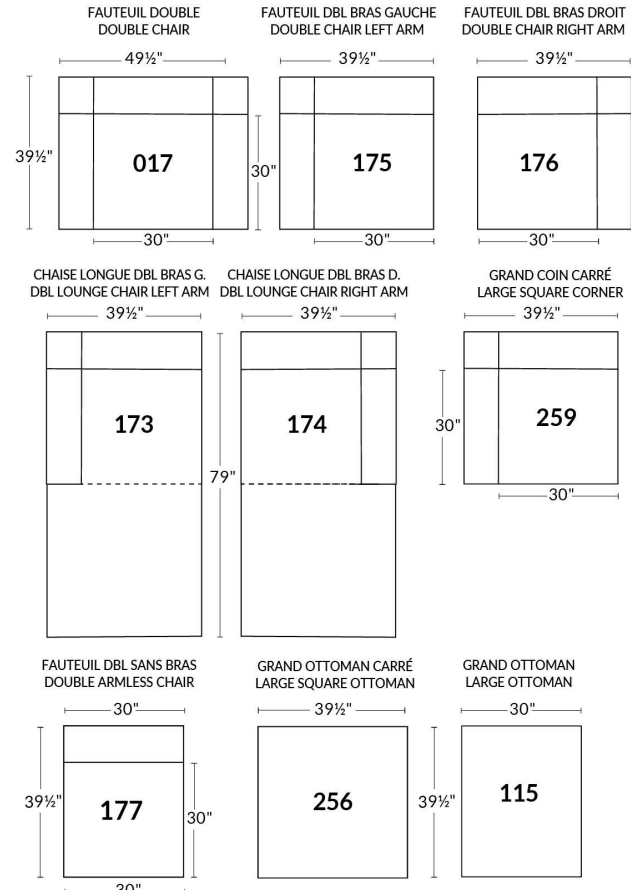

30" SIÈGES/SEAT