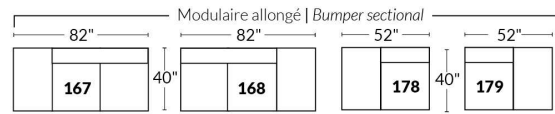

SIÈGE 30" DE LARGE | 30" SEAT WIDTH