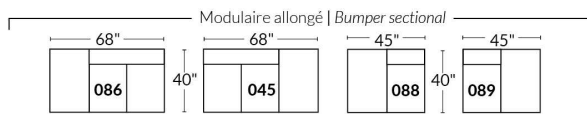

SIÈGE 23" DE LARGE | 23" SEAT WIDTH