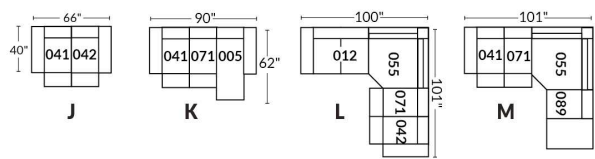

Autres | Others

EXEMPLE 23" EXAMPLE