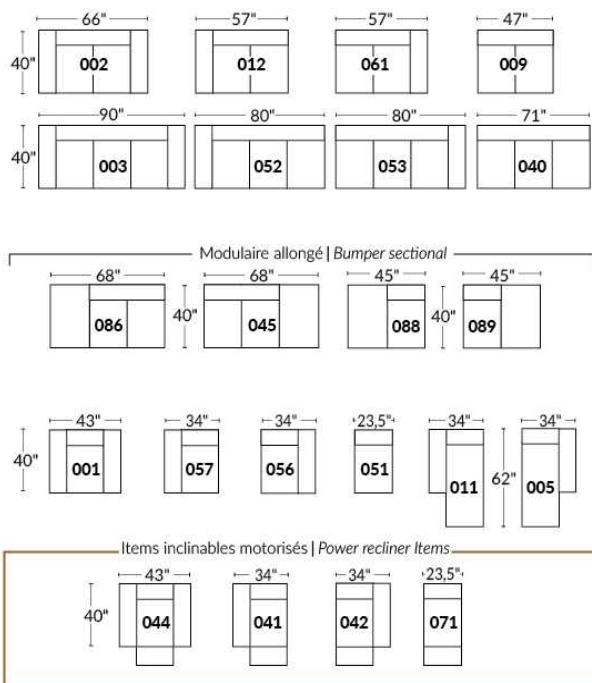

SIÈGE 23" DE LARGE | 23" SEAT WIDTH