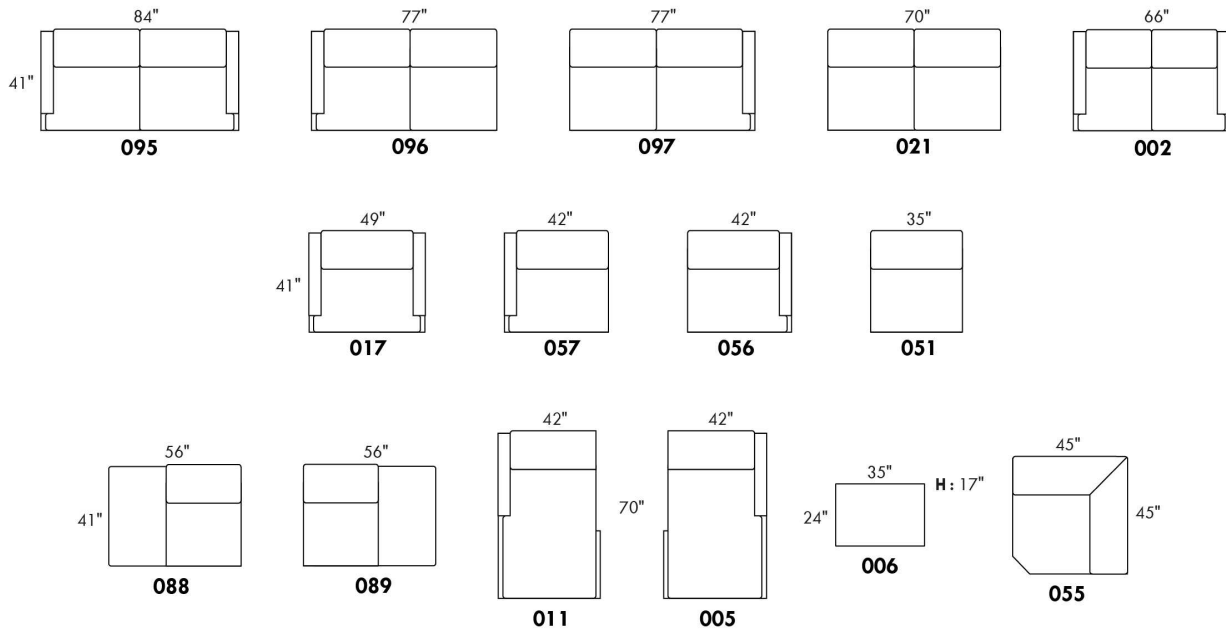

WINSLOW

Hauteur complète 34" | Hauteur de siège 18" | Hauteur devant bras 22½" | Profondeur d'assise 24"
Total Height 34" | Seat Height 18" | Arm Height 22½" | Seat Depth 24"