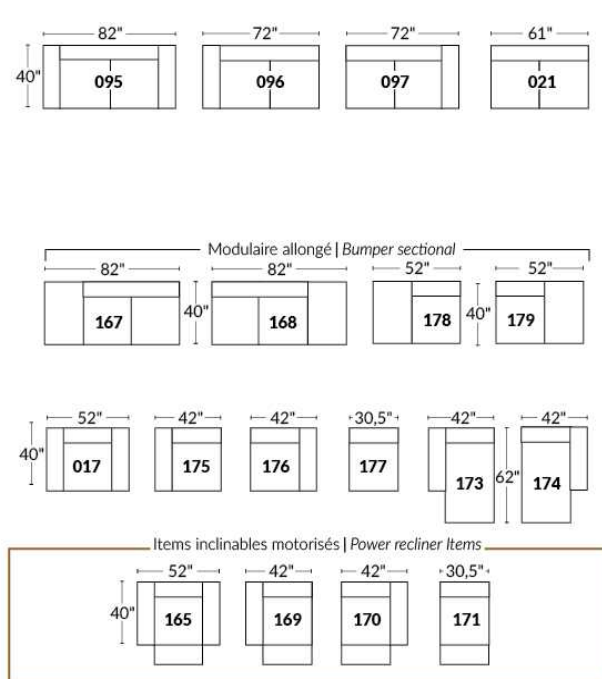

SIÈGE 30" DE LARGE | 30" SEAT WIDTH