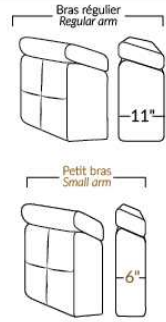

BRAS | ARMS

Option de bras:
Bras Régulier Large 11" ou Petit bras 6"

Arm option
Regular arm Large 11" or Small arm 6"

Contrôle de l'inclinaison situé à l'extérieur du bras
Recliner control located on the outside of the arm.