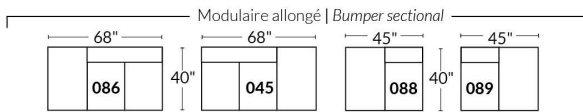

SIÈGE 23" DE LARGE | 23" SEAT WIDTH