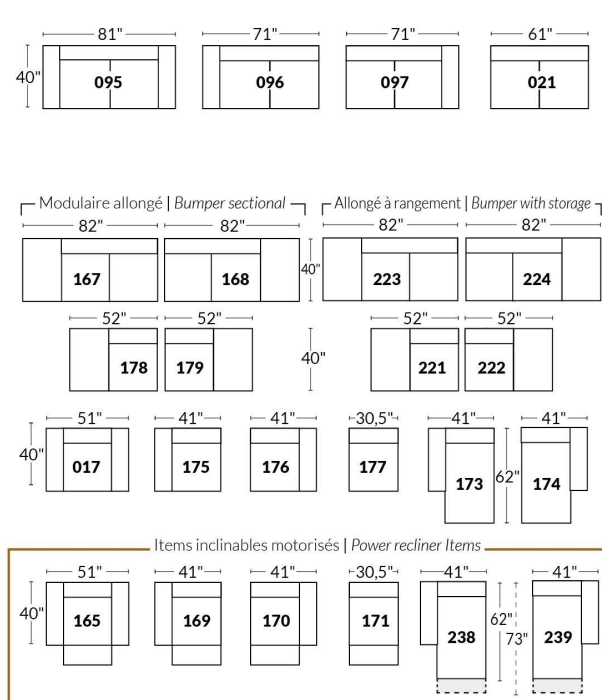

SIÈGE 30" DE LARGE | 30" SEAT WIDTH