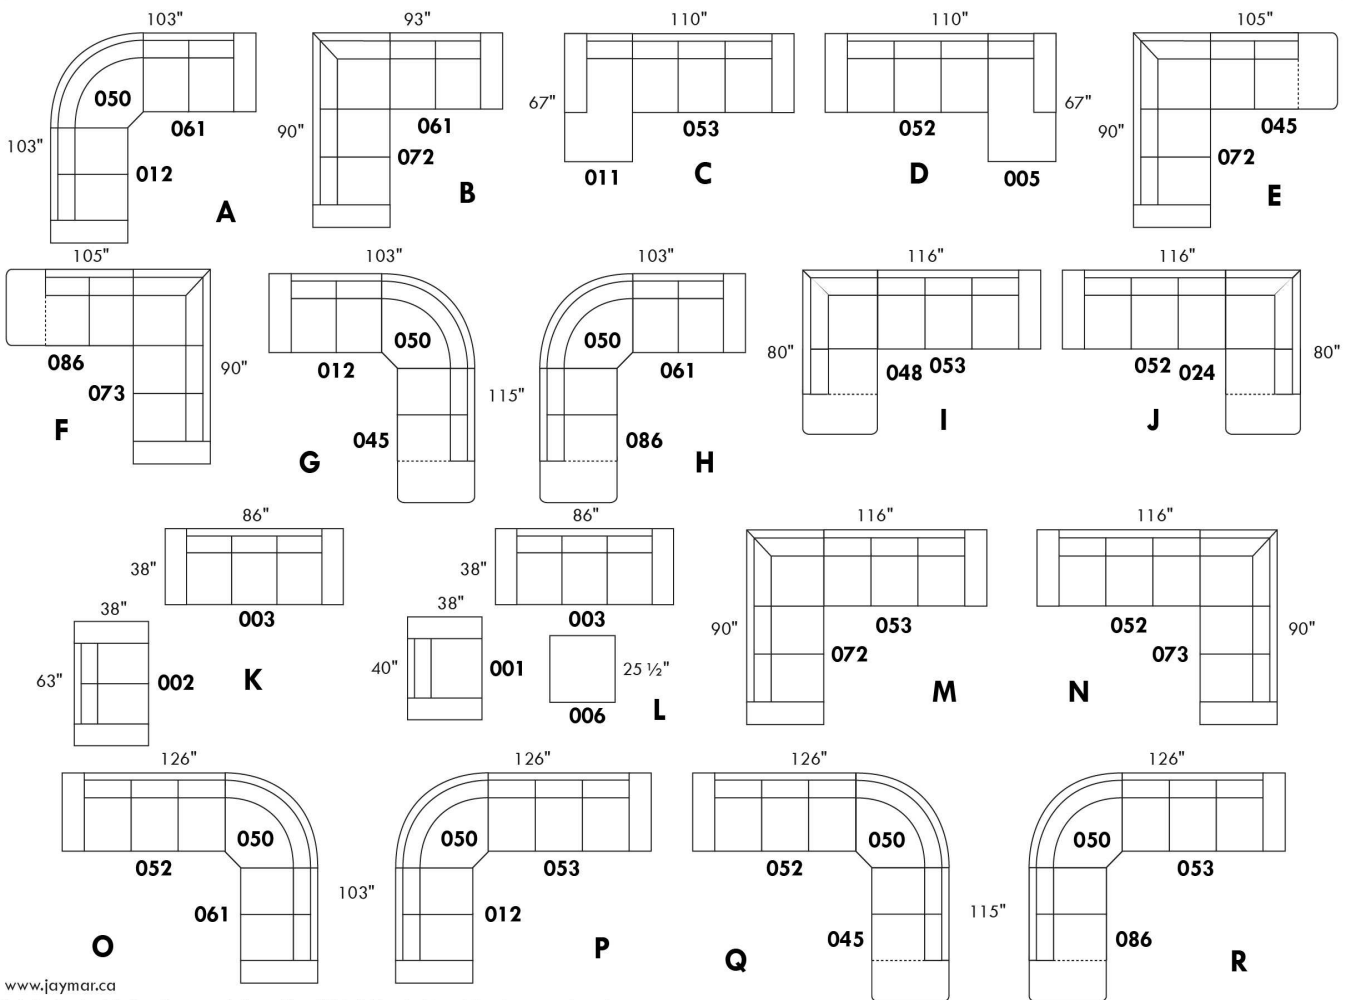

CONFIGURATIONS