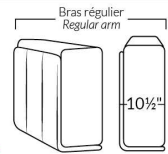

BERLIN

OPTIMA
Collection

Jaymar

Conçu et fabriqué fièrement au Canada
Proudly designed and made in Canada

Our product is hand-made and minor variations can occur.

SPECIFICATIONS

- ☐ Appui-tête levé / Headrest up
- ☐ Appui-tête baissé / Headrest down
- ☐ Complètement incliné / Fully reclined

- **A** Hauteur complète 40" Total Height
- **B** Hauteur appui-tête baissé 33" Height headrest down
- **C** Hauteur du bras 24" Arm Height
- **D** Hauteur du siège 19,5" Seat height
- **E** Profondeur inclinée 65" Depth fully reclined
- **F** Profondeur d'assise 20"ou/ou 22" Seat depth
- **G** Profondeur appui-tête monté 37,5" Depth with headrest up

BRAS | ARMS

Option de bras:
Bras Régulier Large 10,5" ou Petit bras 6"

Arm option
Regular arm Large 10,5" or Small arm 6"

Contrôle de l'inclinaison situé à l'intérieur du bras
Recliner control located on the inside of the arm.

Option d'accessoires disponible sur le bras régulier seulement
Accessories option, available on Regular arms ONLY.

FAUTEUIL BERÇANT PIVOTANT INCLINABLE SWIVEL ROCKING MOTION CHAIR

SIÈGE 23" DE LARGE | 23" SEAT WIDTH

SIÈGE 30" DE LARGE | 30" SEAT WIDTH

Autres | Others

EXEMPLE 23" EXAMPLE

EXEMPLE 30" EXAMPLE