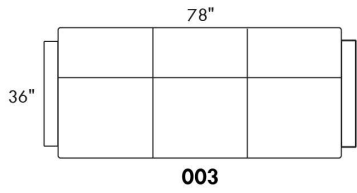

ESTHER

Hauteur complète 35" | Hauteur de siège 19" | Hauteur devant bras 26" | Profondeur d'assise 21"
Total Height 35" | Seat Height 19" | Arm Height 26" | Seat Depth 21"