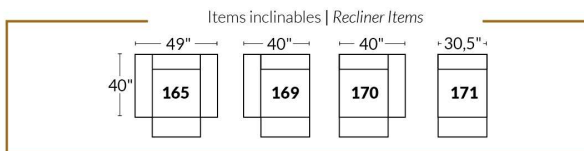

SIÈGE 30" DE LARGE | 30" SEAT WIDTH