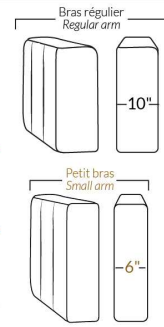

BRAS | ARMS

Option de bras:
Bras Régulier Large 10" ou Petit bras 6"

Arm option
Regular arm Large 10" or Small arm 6"

Controleur de l'inclinaison situé à l'intérieur du bras
Recliner control located on the inside of the arm.

Option d'accessoires disponible sur le bras régulier seulement
Accessories option, available on Regular arms ONLY.