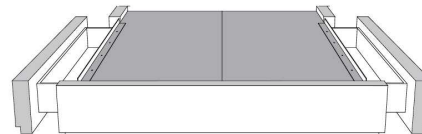

**Rangement à tiroir latéraux
With Side Drawers**
450-451 (2 tiroirs | drawers)
452-453 (1 tiroir | drawer)

Base avec contour MINCE 2" | Base with NARROW contour 2"

Grandeur | Size King: 82 x 84 x 12 | Queen: 64 x 84 x 12 | Double: 59 x 80 x 12 | Simple/Single: 44 x 80 x 12

**Avec pattes - Lit réglable
With Legs - Adjustable bed**
560-561-563

	King	Queen	Simple | Single
Lit grandeur complète : Complete Bed Size :	87x88x49	69x88x49	49x88x49
Intérieur | Inside :	78x82x12	61x82x12	40x82x12