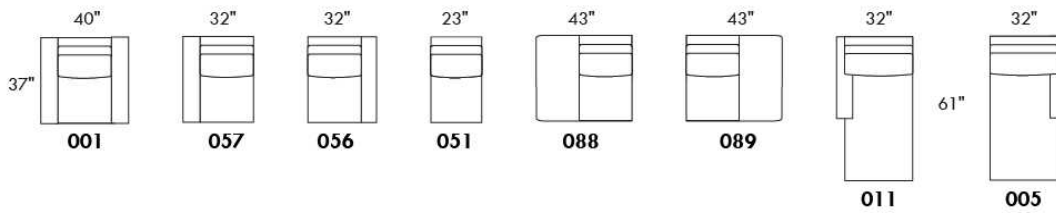

RIOPEL

Hauteur complète 35" | Hauteur de siège 19" | Hauteur devant bras 25" | Profondeur d'assise 21"/22"
Total Height 35" | Seat Height 19" | Arm Height 25" | Seat Depth 21"/22"

www.jaymar.ca