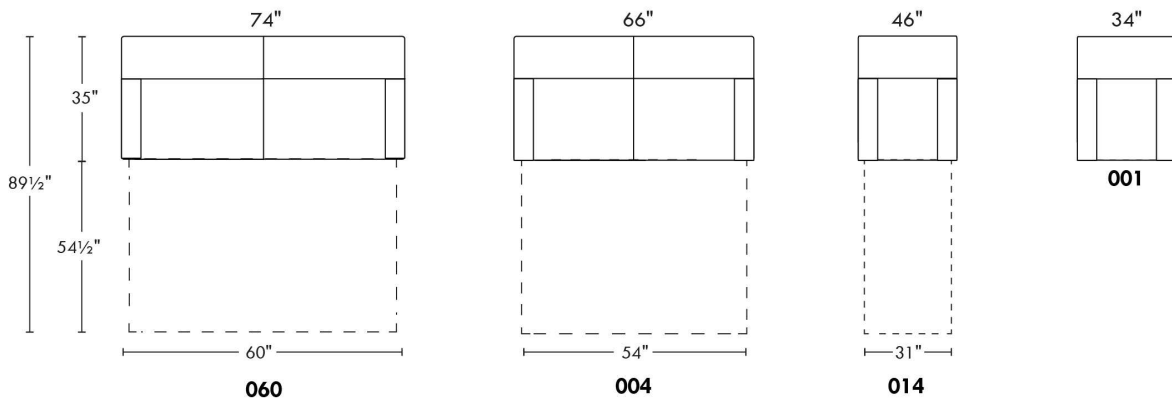

Hauteur complète 35" | Hauteur de siège 18" | Hauteur devant bras 25½" | Profondeur d'assise 21"
Total Height 35" | Seat Height 18" | Arm Height 25½" | Seat Depth 21"