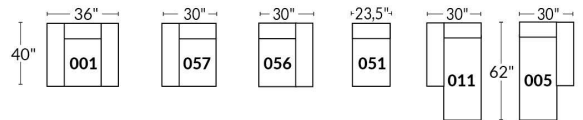

SIÈGE 23" DE LARGE | 23" SEAT WIDTH