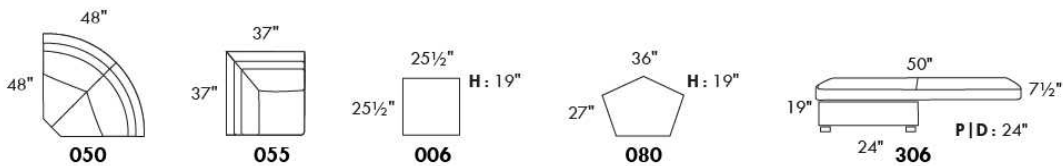

FELIX

Hauteur complète 35" | Hauteur de siège 19" | Hauteur devant bras 25" | Profondeur d'assise 21"/22"
Total Height 35" | Seat Height 19" | Arm Height 25" | Seat Depth 21"/22"

www.jaymar.ca