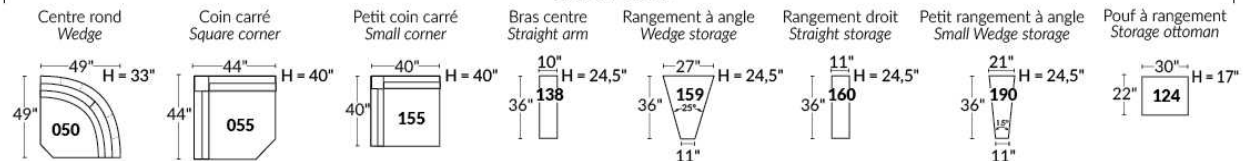

Autres | Others