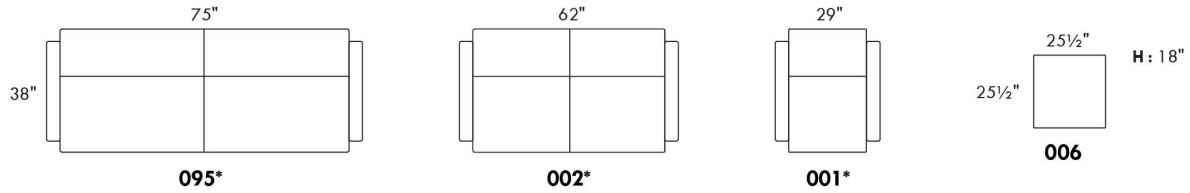

SCARSDALE

Hauteur complète 35" | Hauteur de siège 19" | Hauteur devant bras 27" | Profondeur d'assise 20"
Total Height 35" | Seat Height 19" | Arm Height 27" | Seat Depth 20"

2 COUSSINS DÉCORATIFS INCLUS

2 ARM BOLSTER INCLUDED

PL31

20" x 9" x 2"
rectangulaire | rectangular