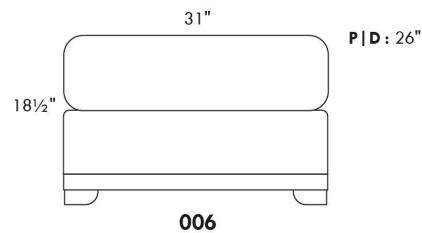

Hauteur de siège 20" | Hauteur devant bras 28" | Profondeur d'assise 20"
Seat Height 20" | Arm Height 28" | Seat Depth 20"

ODESSA

LEG: LG64 metal or LG35 wood (specify colour). / COMBO: Cover #2 on back only.
1x Removable head-rest included with motion skus 044, 041, 042 and 071.