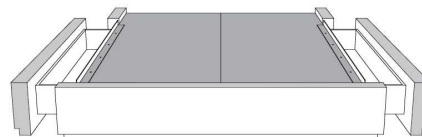

Rangement à tiroir latéraux
With Side Drawers
450-451 (2 tiroirs | drawers)
452-453 (1 tiroir | drawer)

Base avec contour MINCE 2" | Base with NARROW contour 2"

Grandeur | Size King: 82 x 84 x 12 | Queen: 64 x 84 x 12 | Double: 59 x 80 x 12 | Simple/Single: 44 x 80 x 12