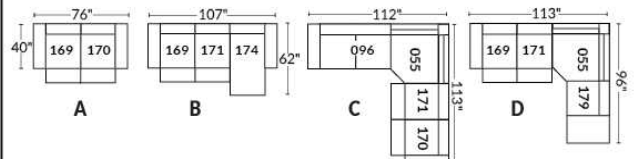

EXEMPLE 30" EXAMPLE