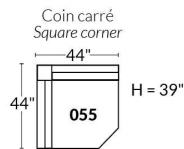

Autres | Others