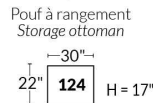

Autres | Others