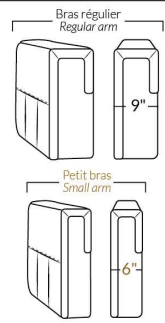

BRAS | ARMS

Option de bras:
Bras Régulier Large 9" ou Petit bras 6"

Arm option
Regular arm Large 9" or Small arm 6"

Contrôle de l'inclinaison situé à l'intérieur du bras
Recliner control located on the inside of the arm.

Option d'accessoires disponible sur le bras régulier seulement
Accessories option, available on Regular arms ONLY.