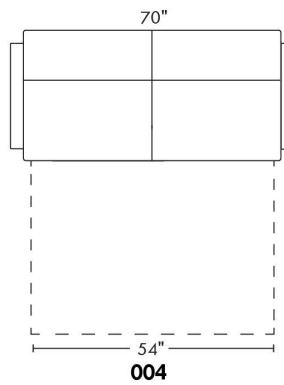

ESTHER

Hauteur complète 35" | Hauteur de siège 19" | Hauteur devant bras 26" | Profondeur d'assise 21"
Total Height 35" | Seat Height 19" | Arm Height 26" | Seat Depth 21"