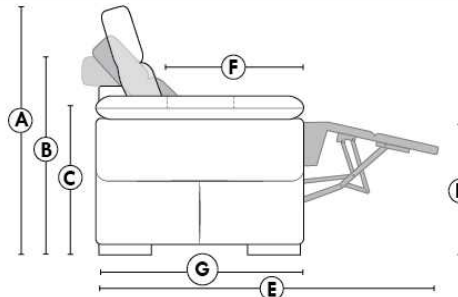

SPECIFICATIONS