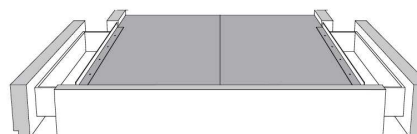

**Rangement à tiroir latéraux
With Side Drawers**
450-451 (2 tiroirs | drawers)
452-453 (1 tiroir | drawer)

Base avec contour MINCE 2" | Base with NARROW contour 2"

Grandeur | Size King: 82 x 84 x 12 | Queen: 64 x 84 x 12 | Double: 59 x 80 x 12 | Simple/Single: 44 x 80 x 12

**Avec pattes - Lit réglable
With Legs - Adjustable bed**
560-561-563

	King	Queen	Simple | Single
Lit grandeur complète : Complete Bed Size :	87x88x49	69x88x49	49x88x49
Intérieur | Inside :	78x82x12	61x82x12	40x82x12