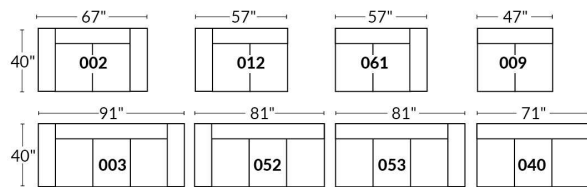

SIÈGE 23" DE LARGE | 23" SEAT WIDTH