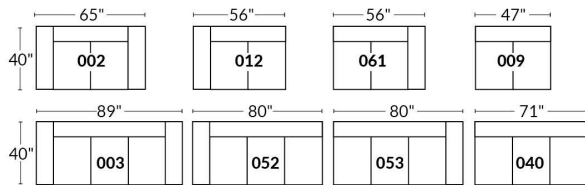

SIÈGE 23" DE LARGE | 23" SEAT WIDTH