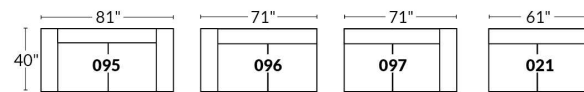

SIÈGE 30" DE LARGE | 30" SEAT WIDTH