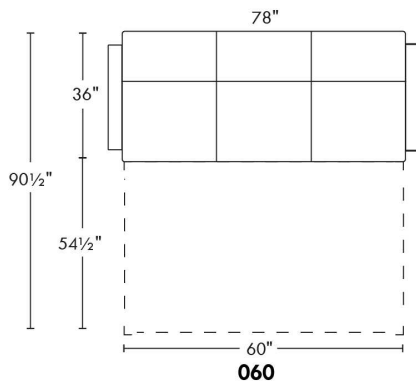

ESTHER

Hauteur complète 35" | Hauteur de siège 19" | Hauteur devant bras 26" | Profondeur d'assise 21"
Total Height 35" | Seat Height 19" | Arm Height 26" | Seat Depth 21"