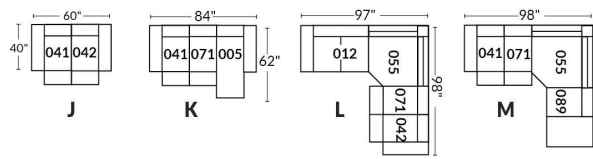

Autres | Others

EXEMPLE 23" EXAMPLE