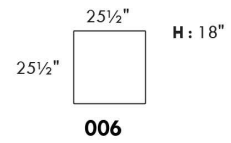

SURF

Hauteur complète 36" | Hauteur de siège 22" | Hauteur devant bras 28½" | Profondeur d'assise 21½"
Total Height 36" | Seat Height 22" | Arm Height 28½" | Seat Depth 21½"

www.jaymar.ca