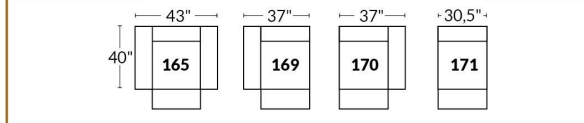

Items inclinables motorisés | Power recliner Items