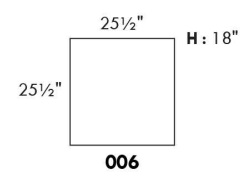

ESTHER

Hauteur complète 35" | Hauteur de siège 19" | Hauteur devant bras 26" | Profondeur d'assise 21"
Total Height 35" | Seat Height 19" | Arm Height 26" | Seat Depth 21"