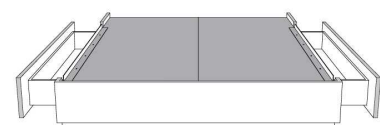

**Rangement à tiroir latéraux
With Side Drawers**
550-551 (2 tiroirs | drawers)
552-553 (1 tiroir | drawer)

www.jaymar.ca