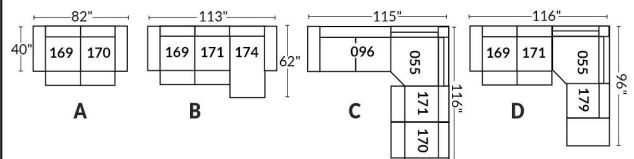

EXEMPLE 30" EXAMPLE