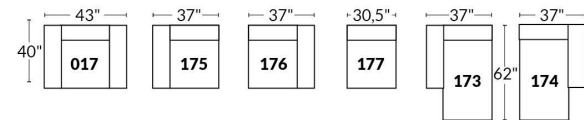

SIÈGE 30" DE LARGE | 30" SEAT WIDTH