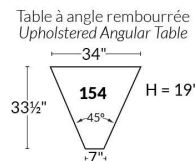

Autres | Others