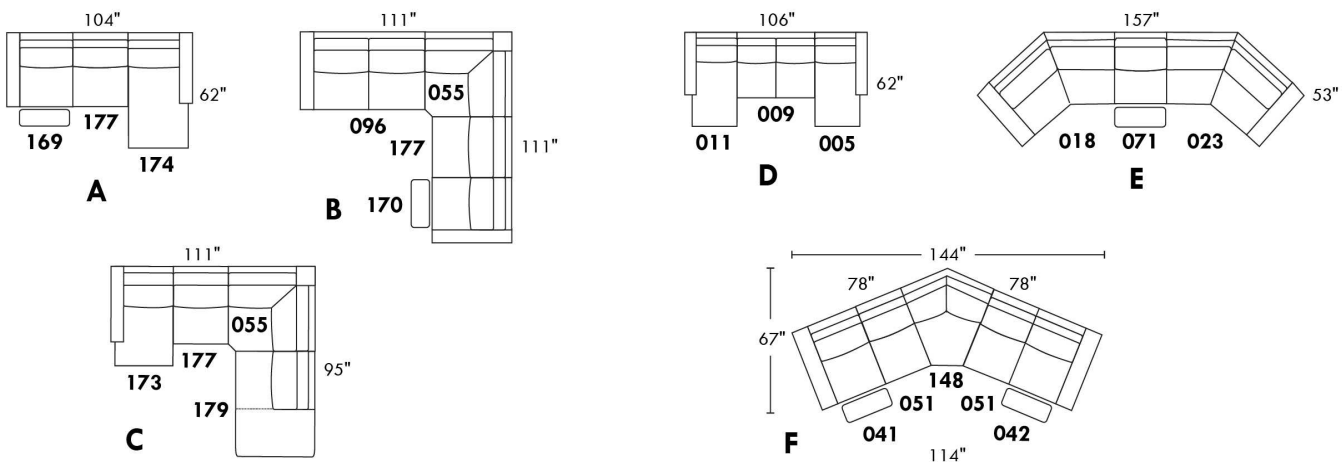

CONFIGURATIONS

www.jaymar.ca
Toutes les dimensions indiquées sont au pouce près. Nos produits sont fabriqués à la main et des variations mineures peuvent survenir.
All dimensions indicated are to the nearest inch. Our product is hand-made and minor variations can occur.