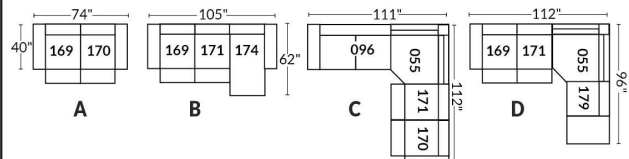

EXEMPLE 30" EXAMPLE