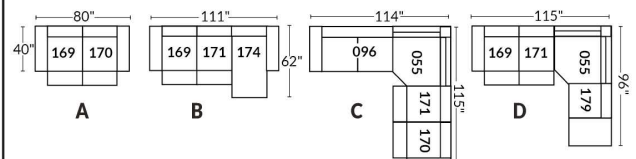

EXEMPLE 30" EXAMPLE