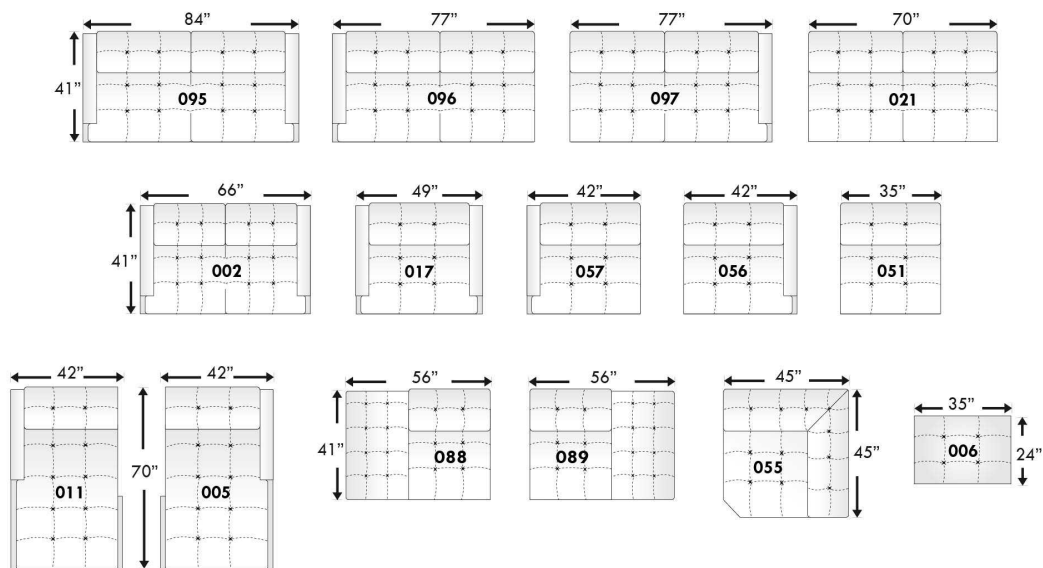

Configurations

Toutes les dimensions indiquées sont au pouce près. Nos produits sont fabriqués à la main et des variations mineures peuvent survenir.
All dimensions indicated are to the nearest inch. Our product is hand-made and minor variations can occur.

RZ012-02