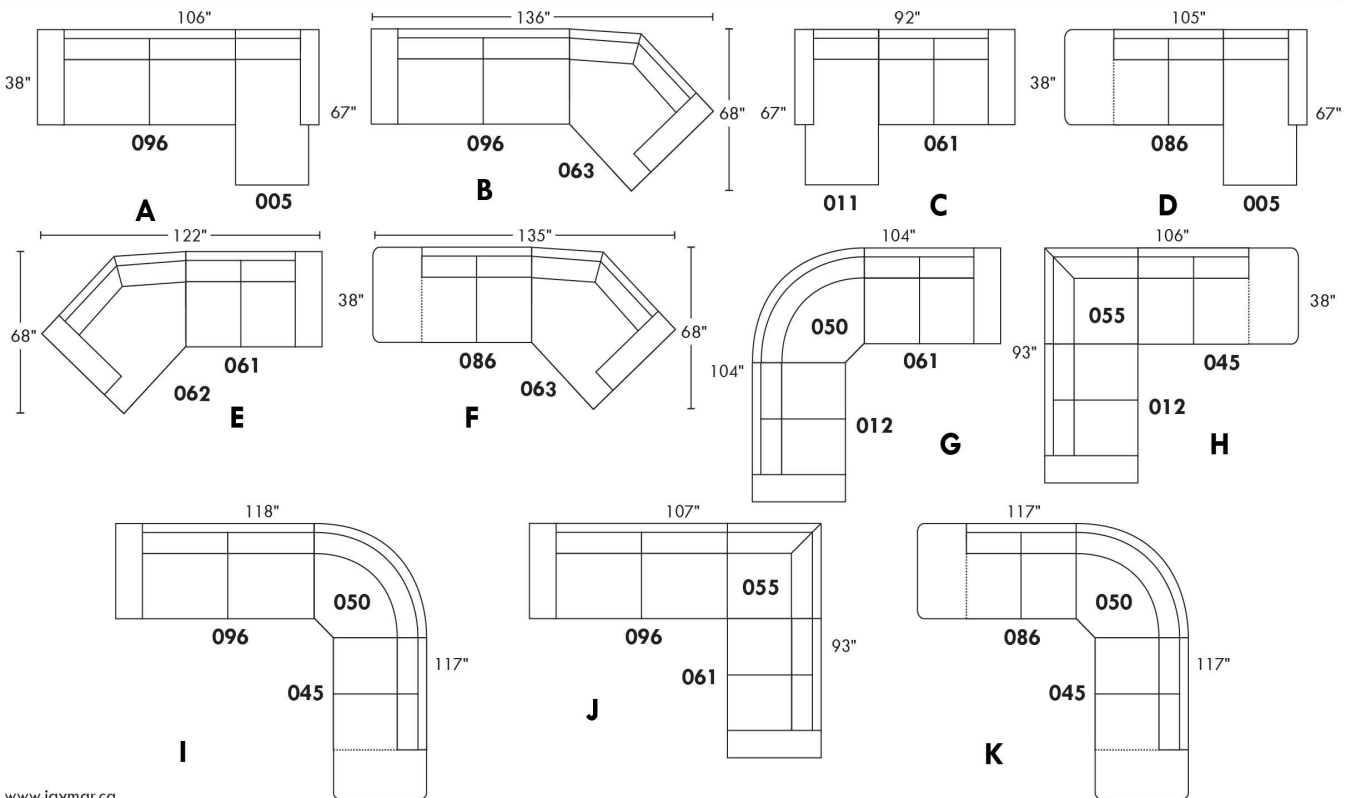

CONFIGURATIONS