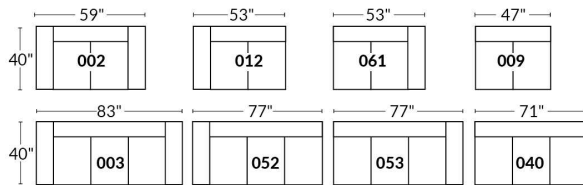

SIÈGE 23" DE LARGE | 23" SEAT WIDTH