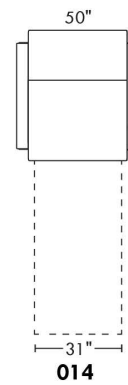

ESTHER

Hauteur complète 35" | Hauteur de siège 19" | Hauteur devant bras 26" | Profondeur d'assise 21"
Total Height 35" | Seat Height 19" | Arm Height 26" | Seat Depth 21"