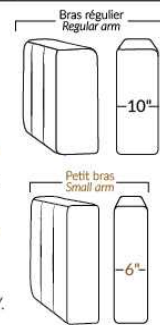

BRAS | ARMS

Option de bras:
Bras Régulier Large 10" ou Petit bras 6"

Arm option
Regular arm Large 10" or Small arm 6"

Controleur de l'inclinaison situé à l'intérieur du bras
Recliner control located on the inside of the arm.

Option d'accessoires disponible sur le bras régulier seulement
Accessories option, available on Regular arms ONLY.