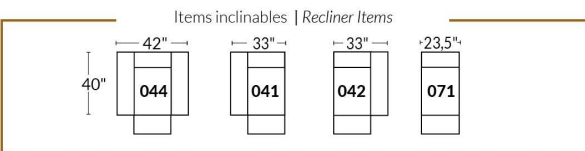

SIÈGE 23" DE LARGE | 23" SEAT WIDTH