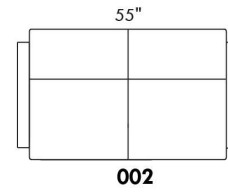

ESTHER

Hauteur complète 35" | Hauteur de siège 19" | Hauteur devant bras 26" | Profondeur d'assise 21"
Total Height 35" | Seat Height 19" | Arm Height 26" | Seat Depth 21"