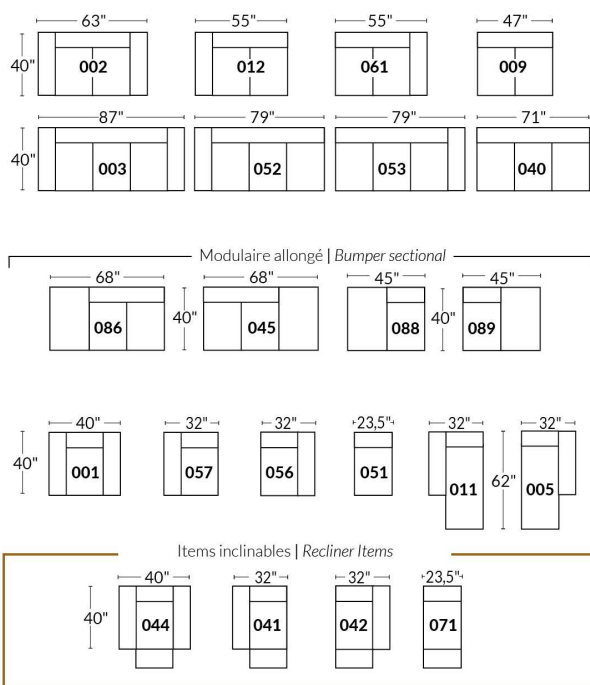

SIÈGE 23" DE LARGE | 23" SEAT WIDTH