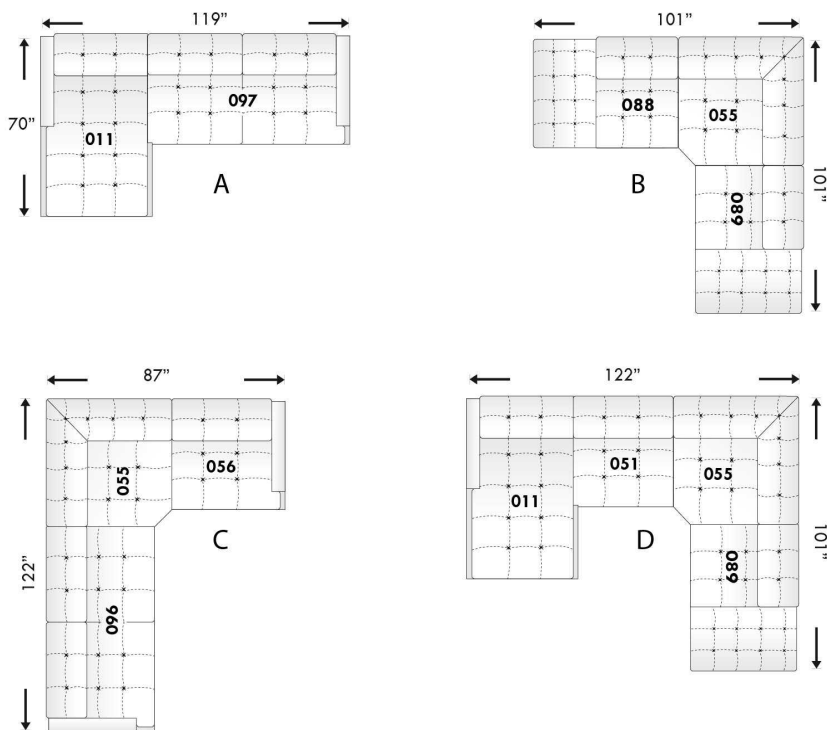

Configurations

Toutes les dimensions indiquées sont au pouce près. Nos produits sont fabriqués à la main et des variations mineures peuvent survenir.
All dimensions indicated are to the nearest inch. Our product is hand-made and minor variations can occur.

RZ012-02