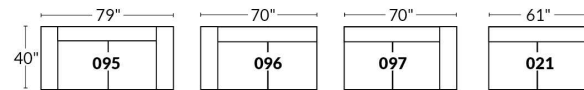

SIÈGE 30" DE LARGE | 30" SEAT WIDTH