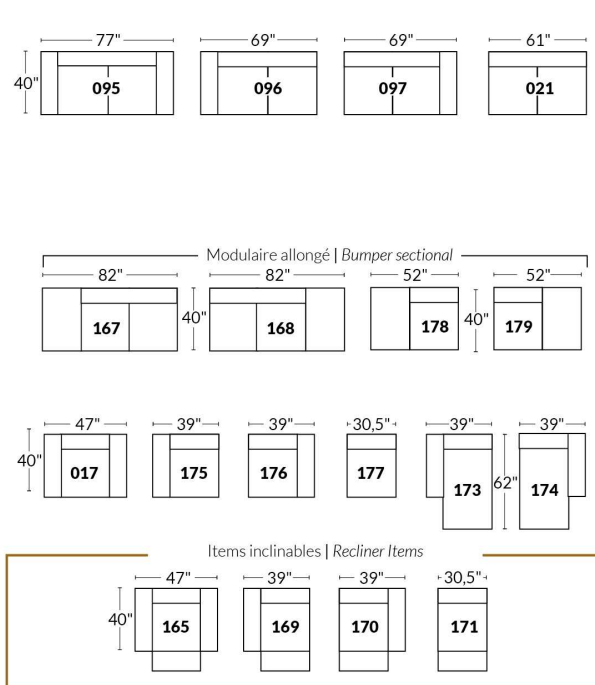

SIÈGE 30" DE LARGE | 30" SEAT WIDTH