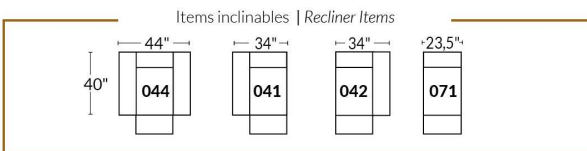

SIÈGE 23" DE LARGE | 23" SEAT WIDTH