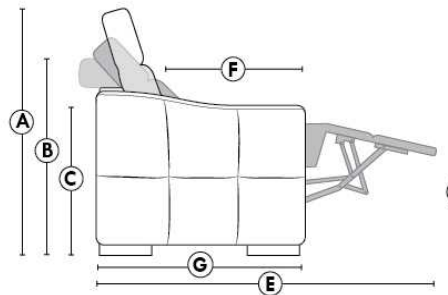

SPECIFICATIONS