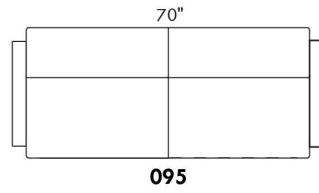

ESTHER

Hauteur complète 35" | Hauteur de siège 19" | Hauteur devant bras 26" | Profondeur d'assise 21"
Total Height 35" | Seat Height 19" | Arm Height 26" | Seat Depth 21"