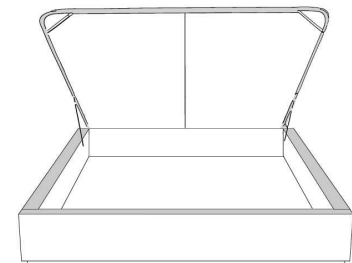

Avec rangement | With Storage
430-431-432-433