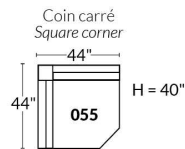

Autres | Others