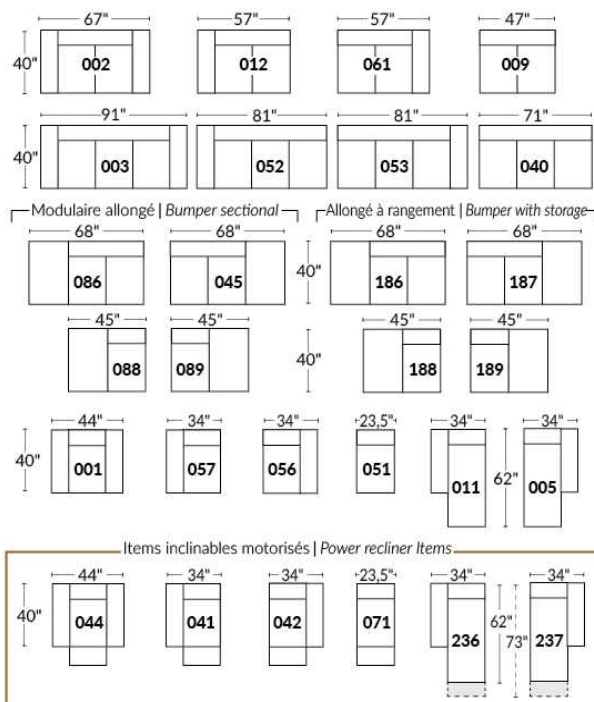

SIÈGE 23" DE LARGE | 23" SEAT WIDTH