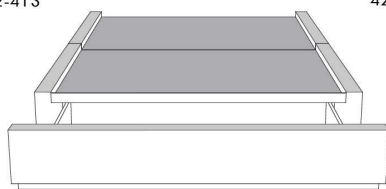

Rangement à tiroir frontal
With Front Drawer
440-441-442
Base lit simple N/D | Single base N/A