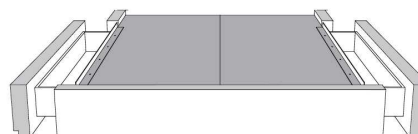

Rangement à tiroir latéraux
With Side Drawers
450-451 (2 tiroirs | drawers)
452-453 (1 tiroir | drawer)

Base avec contour MINCE 2" | Base with NARROW contour 2"

Grandeur | Size King: 82 x 84 x 12 | Queen: 64 x 84 x 12

Avec pattes - Lit réglable
With Legs - Adjustable bed
560-561-563

	King	Queen
Lit grandeur complète - Complete Bed Size :	96x96x44	79x96x44
Intérieur | Inside :	78x82x12	61x82x12