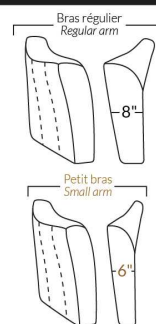

BRAS | ARMS

Option de bras:
Bras Régulier Large 8" ou Petit bras 6"

Arm option
Regular arm Large 8" or Small arm 6"

Contrôle de l'inclinaison situé à l'intérieur du bras
Recliner control located on the inside of the arm.