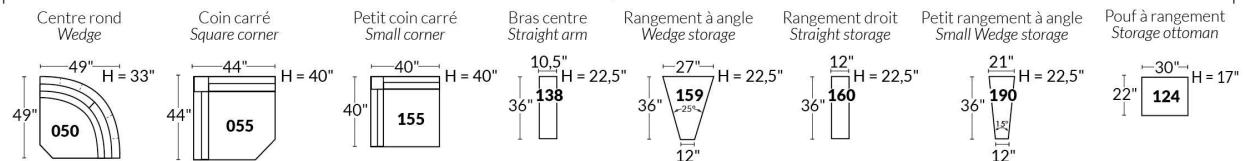

Autres | Others