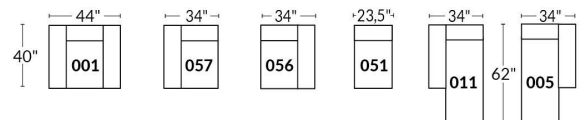

SIÈGE 23" DE LARGE | 23" SEAT WIDTH