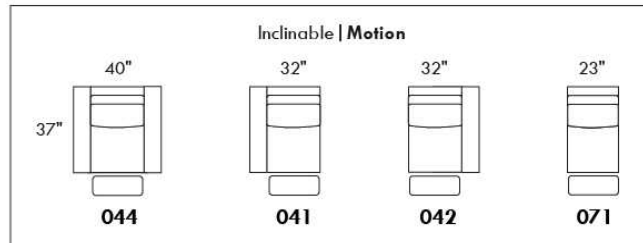

RIOPEL

Hauteur complète 35" | Hauteur de siège 19" | Hauteur devant bras 25" | Profondeur d'assise 21"/22"
Total Height 35" | Seat Height 19" | Arm Height 25" | Seat Depth 21"/22"

www.jaymar.ca