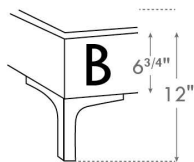

99900 BASE pour tête de lit SANS oreilles

Bed base for headboard WITHOUT wings

Base avec contour LARGE 4" | Base with WIDE contour 4"

Grandeur | Size King: 87 x 86 x 12 | Queen: 69 x 86 x 12 | Double: 64 x 82 x 12 | Simple/Single: 49 x 82 x 12

* Voir les choix de pattes en bas de page | See leg choices at bottom of page

Base avec contour MINCE 2" | Base with NARROW contour 2"

Grandeur | Size King: 82 x 84 x 12 | Queen: 64 x 84 x 12 | Double: 59 x 80 x 12 | Simple/Single: 44 x 80 x 12

Pattes en bois seulement
Wood legs only

Grandeur | Size

	King	Queen	Simple | Single
Extérieur | Outside:	82x84x12	65x84x12	44x84x12
Intérieur | Inside:	78x82x12	61x82x12	40x82x12

*Choix de pattes (Seulement pour base avec pattes) | Leg choices (Only for Bed base with legs)

LG60 Metal

N.B.

La hauteur du pied et longeron varie selon la patte choisie.
Foot & siderail height varies according to leg choice.

www.jaymar.ca