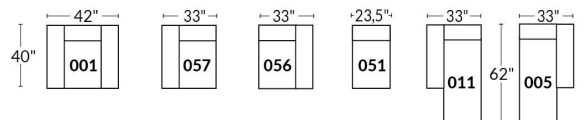

SIÈGE 23" DE LARGE | 23" SEAT WIDTH