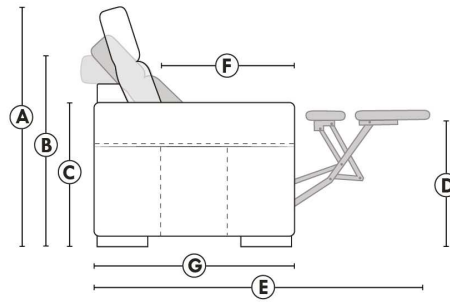

SPECIFICATIONS

MONTE-CARLO

LINEA 30 Collection

Conçu et fabriqué fièrement au Canada
Proudly designed and made in Canada

Our product is hand-made and minor variations can occur.