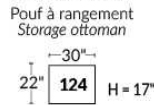

Autres | Others