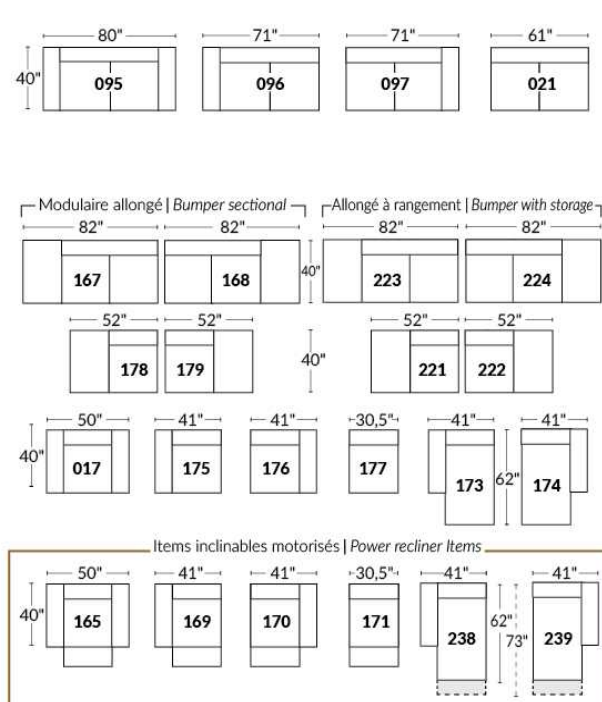

SIÈGE 30" DE LARGE | 30" SEAT WIDTH