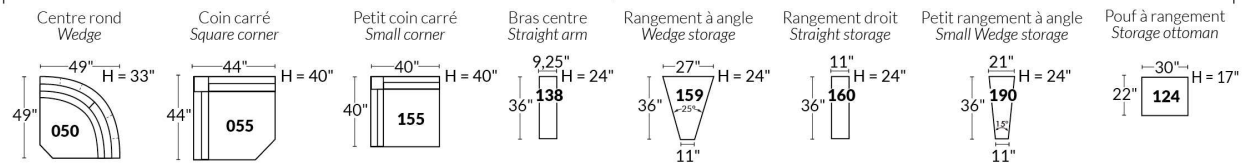

Autres | Others