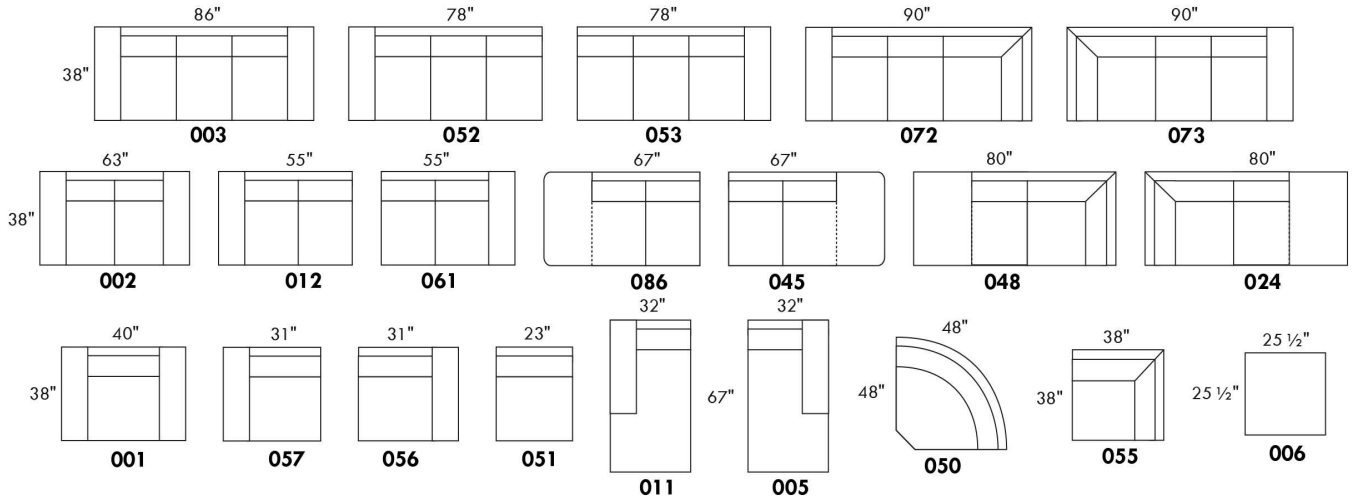

ALVARO

Hauteur complète 34" | Hauteur de siège 19" | Hauteur devant bras 24" | Profondeur d'assise 21"
Total Height 34" | Seat Height 19" | Arm Height 24" | Seat Depth 21"