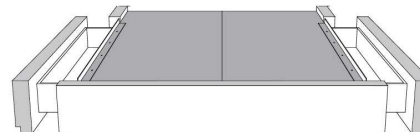

**Rangement à tiroir latéraux
With Side Drawers**
450-451 (2 tiroirs | drawers)
452-453 (1 tiroir | drawer)

Base avec contour MINCE 2" | Base with NARROW contour 2"

Grandeur | Size King: 82 x 84 x 12 | Queen: 64 x 84 x 12 | Double: 59 x 80 x 12 | Simple/Single: 44 x 80 x 12

**Avec pattes de bois - Lit réglable
With wood legs - Adjustable bed**
560-561-563

	King	Queen	Simple | Single
Lit grandeur complète : Complete Bed Size :	87x88x47	69x88x47	49x88x47
Intérieur | Inside :	78x82x12	61x82x12	40x82x12