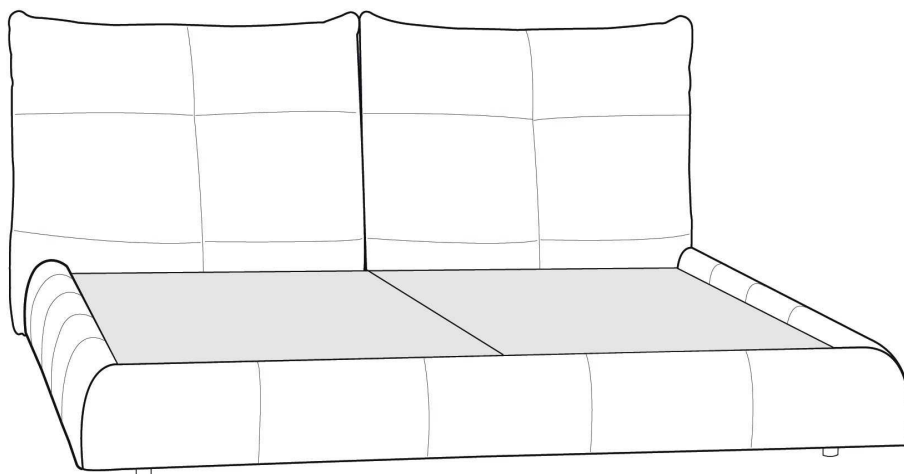

Lit **WAVE** Bed

Lit régulier | *Regular Bed*

380 King | 360 Queen | 304 Double | 314 Simple/ *Single*