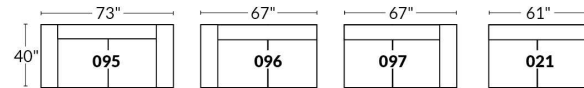

SIÈGE 30" DE LARGE | 30" SEAT WIDTH