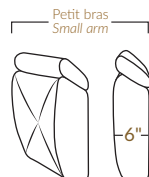

FAUTEUIL BERÇANT PIVOTANT INCLINABLE SWIVEL ROCKING MOTION CHAIR

Dégagement mural de 16" Wall clearance
Hauteur de 42" Height
Largeur de bras 6" Arms width
Option base de bois | Wood base option

SPECIFICATIONS

- Appui-tête levé | Headrest up
- Appui-tête baissé | Headrest down
- Complètement incliné | Fully reclined

- Ⓐ Hauteur complète 40" Total Height
- Ⓑ Hauteur appui-tête baissé 33" Height headrest down
- Ⓒ Hauteur du bras 22,5" Arm Height
- Ⓓ Hauteur du siège 19,5" Seat height
- Ⓔ Profondeur incliné 65" Depth fully reclined
- Ⓕ Profondeur d'assise 20"ou/ou 22" Seat depth
- Ⓖ Profondeur appui-tête monté 37,5" Depth with headrest up

BRAS | ARMS

Option de bras:
Bras Régulier Large 11" ou Petit bras 6"

Arm option
Regular arm Large 11" or Small arm 6"

Controleur de l'inclinaison situé à l'extérieur du bras
Recliner control located on the outside of the arm.

SIÈGE 23" DE LARGE | 23" SEAT WIDTH

SIÈGE 30" DE LARGE | 30" SEAT WIDTH

Autres | Others

EXEMPLE 23" EXAMPLE

EXEMPLE 30" EXAMPLE