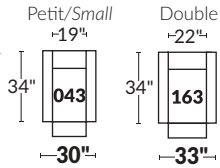

FAUTEUIL BERÇANT PIVOTANT INCLINABLE SWIVEL ROCKING MOTION CHAIR

Dégagement mural de 16" Wall clearance
Hauteur de 42" Height
Largeur de bras 6" Arms width
Option base de bois | Wood base option

SPECIFICATIONS

- Appui-tête levé | Headrest up
- Appui-tête baissé | Headrest down
- Complètement incliné | Fully reclined

- Ⓐ Hauteur complète 40" Total Height
- Ⓑ Hauteur appui-tête baissé 33" Height headrest down
- Ⓒ Hauteur du bras 22,5" Arm Height
- Ⓓ Hauteur du siège 19,5" Seat height
- Ⓔ Profondeur incliné 65" Depth fully reclined
- Ⓕ Profondeur d'assise 20"ou/ou 22" Seat depth
- Ⓖ Profondeur appui-tête monté 37,5" Depth with headrest up

BRAS | ARMS

Option de bras:
Bras Régulier Large 11" ou Petit bras 6"

Arm option
Regular arm Large 11" or Small arm 6"

Controleur de l'inclinaison situé à l'extérieur du bras
Recliner control located on the outside of the arm.

SIÈGE 23" DE LARGE | 23" SEAT WIDTH

SIÈGE 30" DE LARGE | 30" SEAT WIDTH

Autres | Others

EXEMPLE 23" EXAMPLE

EXEMPLE 30" EXAMPLE