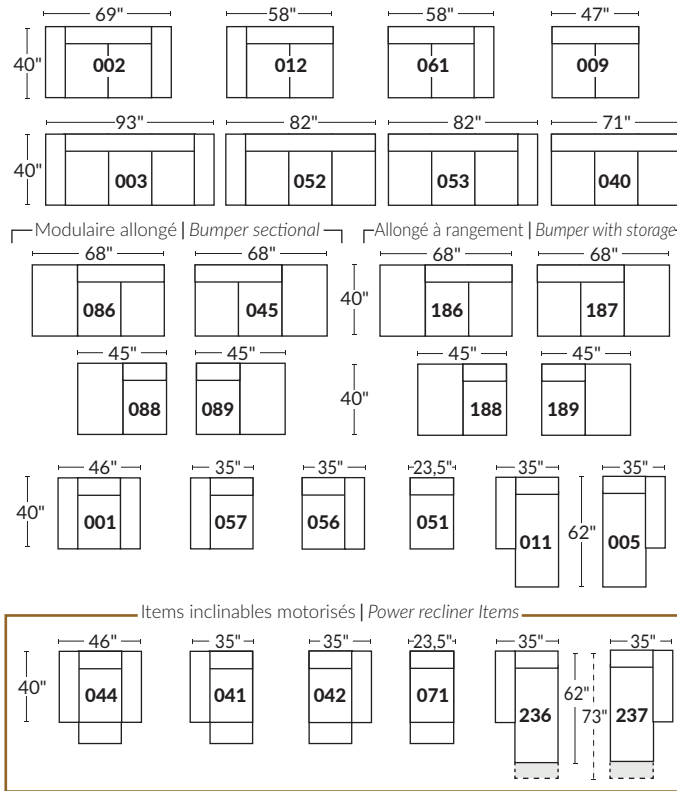

FAUTEUIL BERÇANT PIVOTANT INCLINABLE SWIVEL ROCKING MOTION CHAIR

Dégagement mural de 16" Wall clearance
Hauteur de 42" Height
Largeur de bras 6" Arms width
Option base de bois | Wood base option

SPECIFICATIONS

- Appui-tête levé | Headrest up
- Appui-tête baissé | Headrest down
- Complètement incliné | Fully reclined

- Ⓐ Hauteur complète 40" Total Height
- Ⓑ Hauteur appui-tête baissé 33" Height headrest down
- Ⓒ Hauteur du bras 22,5" Arm Height
- Ⓓ Hauteur du siège 19,5" Seat height
- Ⓔ Profondeur incliné 65" Depth fully reclined
- Ⓕ Profondeur d'assise 20"ou/ou 22" Seat depth
- Ⓖ Profondeur appui-tête monté 37,5" Depth with headrest up

BRAS | ARMS

Option de bras:
Bras Régulier Large 11" ou Petit bras 6"

Arm option
Regular arm Large 11" or Small arm 6"

Controleur de l'inclinaison situé à l'extérieur du bras
Recliner control located on the outside of the arm.

SIÈGE 23" DE LARGE | 23" SEAT WIDTH

SIÈGE 30" DE LARGE | 30" SEAT WIDTH

Autres | Others

EXEMPLE 23" EXAMPLE

EXEMPLE 30" EXAMPLE