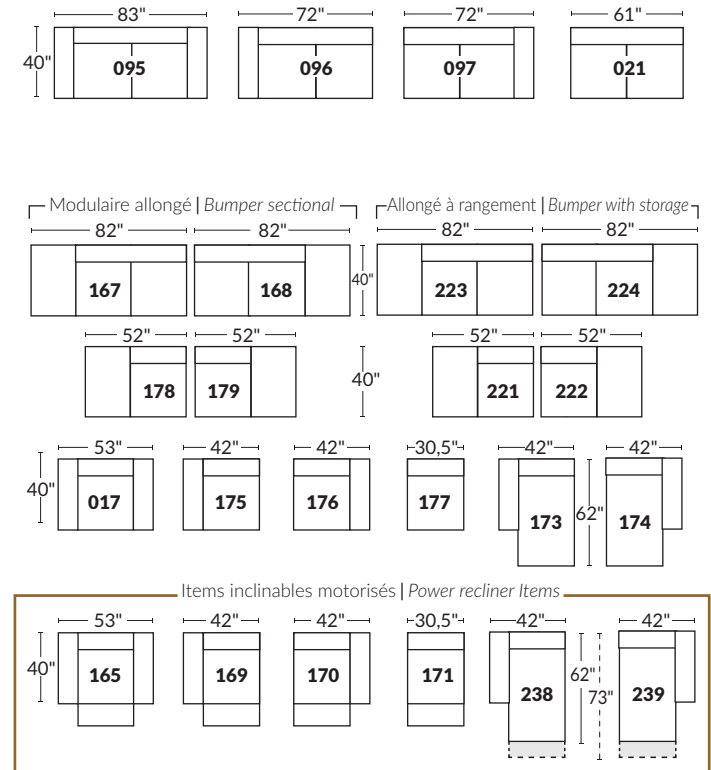

FAUTEUIL BERÇANT PIVOTANT INCLINABLE SWIVEL ROCKING MOTION CHAIR

Dégagement mural de 16" Wall clearance
Hauteur de 42" Height
Largeur de bras 6" Arms width
Option base de bois | Wood base option

SPECIFICATIONS

- Appui-tête levé | Headrest up
- Appui-tête baissé | Headrest down
- Complètement incliné | Fully reclined

- Ⓐ Hauteur complète 40" Total Height
- Ⓑ Hauteur appui-tête baissé 33" Height headrest down
- Ⓒ Hauteur du bras 22,5" Arm Height
- Ⓓ Hauteur du siège 19,5" Seat height
- Ⓔ Profondeur incliné 65" Depth fully reclined
- Ⓕ Profondeur d'assise 20"ou/ou 22" Seat depth
- Ⓖ Profondeur appui-tête monté 37,5" Depth with headrest up

BRAS | ARMS

Option de bras:
Bras Régulier Large 11" ou Petit bras 6"

Arm option
Regular arm Large 11" or Small arm 6"

Controleur de l'inclinaison situé à l'extérieur du bras
Recliner control located on the outside of the arm.

SIÈGE 23" DE LARGE | 23" SEAT WIDTH

SIÈGE 30" DE LARGE | 30" SEAT WIDTH

Autres | Others

EXEMPLE 23" EXAMPLE

EXEMPLE 30" EXAMPLE