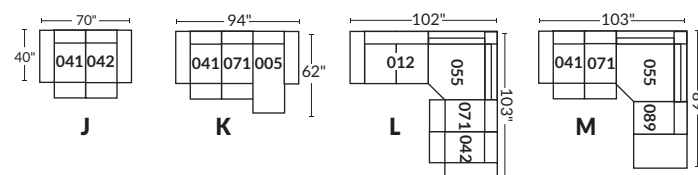

FAUTEUIL BERÇANT PIVOTANT INCLINABLE SWIVEL ROCKING MOTION CHAIR

Dégagement mural de 16" Wall clearance
Hauteur de 42" Height
Largeur de bras 6" Arms width
Option base de bois | Wood base option

SPECIFICATIONS

- Appui-tête levé | Headrest up
- Appui-tête baissé | Headrest down
- Complètement incliné | Fully reclined

- Ⓐ Hauteur complète 40" Total Height
- Ⓑ Hauteur appui-tête baissé 33" Height headrest down
- Ⓒ Hauteur du bras 22,5" Arm Height
- Ⓓ Hauteur du siège 19,5" Seat height
- Ⓔ Profondeur incliné 65" Depth fully reclined
- Ⓕ Profondeur d'assise 20"ou/ou 22" Seat depth
- Ⓖ Profondeur appui-tête monté 37,5" Depth with headrest up

BRAS | ARMS

Option de bras:
Bras Régulier Large 11" ou Petit bras 6"

Arm option
Regular arm Large 11" or Small arm 6"

Controleur de l'inclinaison situé à l'extérieur du bras
Recliner control located on the outside of the arm.

SIÈGE 23" DE LARGE | 23" SEAT WIDTH

SIÈGE 30" DE LARGE | 30" SEAT WIDTH

Autres | Others

EXEMPLE 23" EXAMPLE

EXEMPLE 30" EXAMPLE