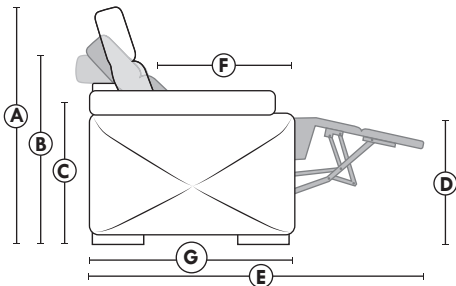

FAUTEUIL BERÇANT PIVOTANT INCLINABLE SWIVEL ROCKING MOTION CHAIR

Dégagement mural de 16" Wall clearance
Hauteur de 42" Height
Largeur de bras 6" Arms width
Option base de bois | Wood base option

SPECIFICATIONS

- Appui-tête levé | Headrest up
- Appui-tête baissé | Headrest down
- Complètement incliné | Fully reclined

- Ⓐ Hauteur complète 40" Total Height
- Ⓑ Hauteur appui-tête baissé 33" Height headrest down
- Ⓒ Hauteur du bras 22,5" Arm Height
- Ⓓ Hauteur du siège 19,5" Seat height
- Ⓔ Profondeur incliné 65" Depth fully reclined
- Ⓕ Profondeur d'assise 20"ou/ou 22" Seat depth
- Ⓖ Profondeur appui-tête monté 37,5" Depth with headrest up