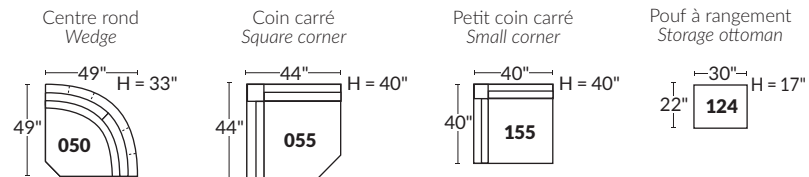

Autres | Others