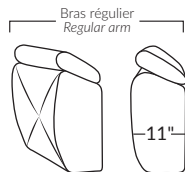

FAUTEUIL BERÇANT PIVOTANT INCLINABLE SWIVEL ROCKING MOTION CHAIR

Dégagement mural de 16" Wall clearance
Hauteur de 42" Height
Largeur de bras 6" Arms width
Option base de bois | Wood base option

SPECIFICATIONS

- Appui-tête levé | Headrest up
- Appui-tête baissé | Headrest down
- Complètement incliné | Fully reclined

- Ⓐ Hauteur complète 40" Total Height
- Ⓑ Hauteur appui-tête baissé 33" Height headrest down
- Ⓒ Hauteur du bras 22,5" Arm Height
- Ⓓ Hauteur du siège 19,5" Seat height
- Ⓔ Profondeur incliné 65" Depth fully reclined
- Ⓕ Profondeur d'assise 20"ou/ou 22" Seat depth
- Ⓖ Profondeur appui-tête monté 37,5" Depth with headrest up

BRAS | ARMS

Option de bras:
Bras Régulier Large 11" ou Petit bras 6"

Arm option
Regular arm Large 11" or Small arm 6"

Controleur de l'inclinaison situé à l'extérieur du bras
Recliner control located on the outside of the arm.

SIÈGE 23" DE LARGE | 23" SEAT WIDTH

SIÈGE 30" DE LARGE | 30" SEAT WIDTH

Autres | Others

EXEMPLE 23" EXAMPLE

EXEMPLE 30" EXAMPLE